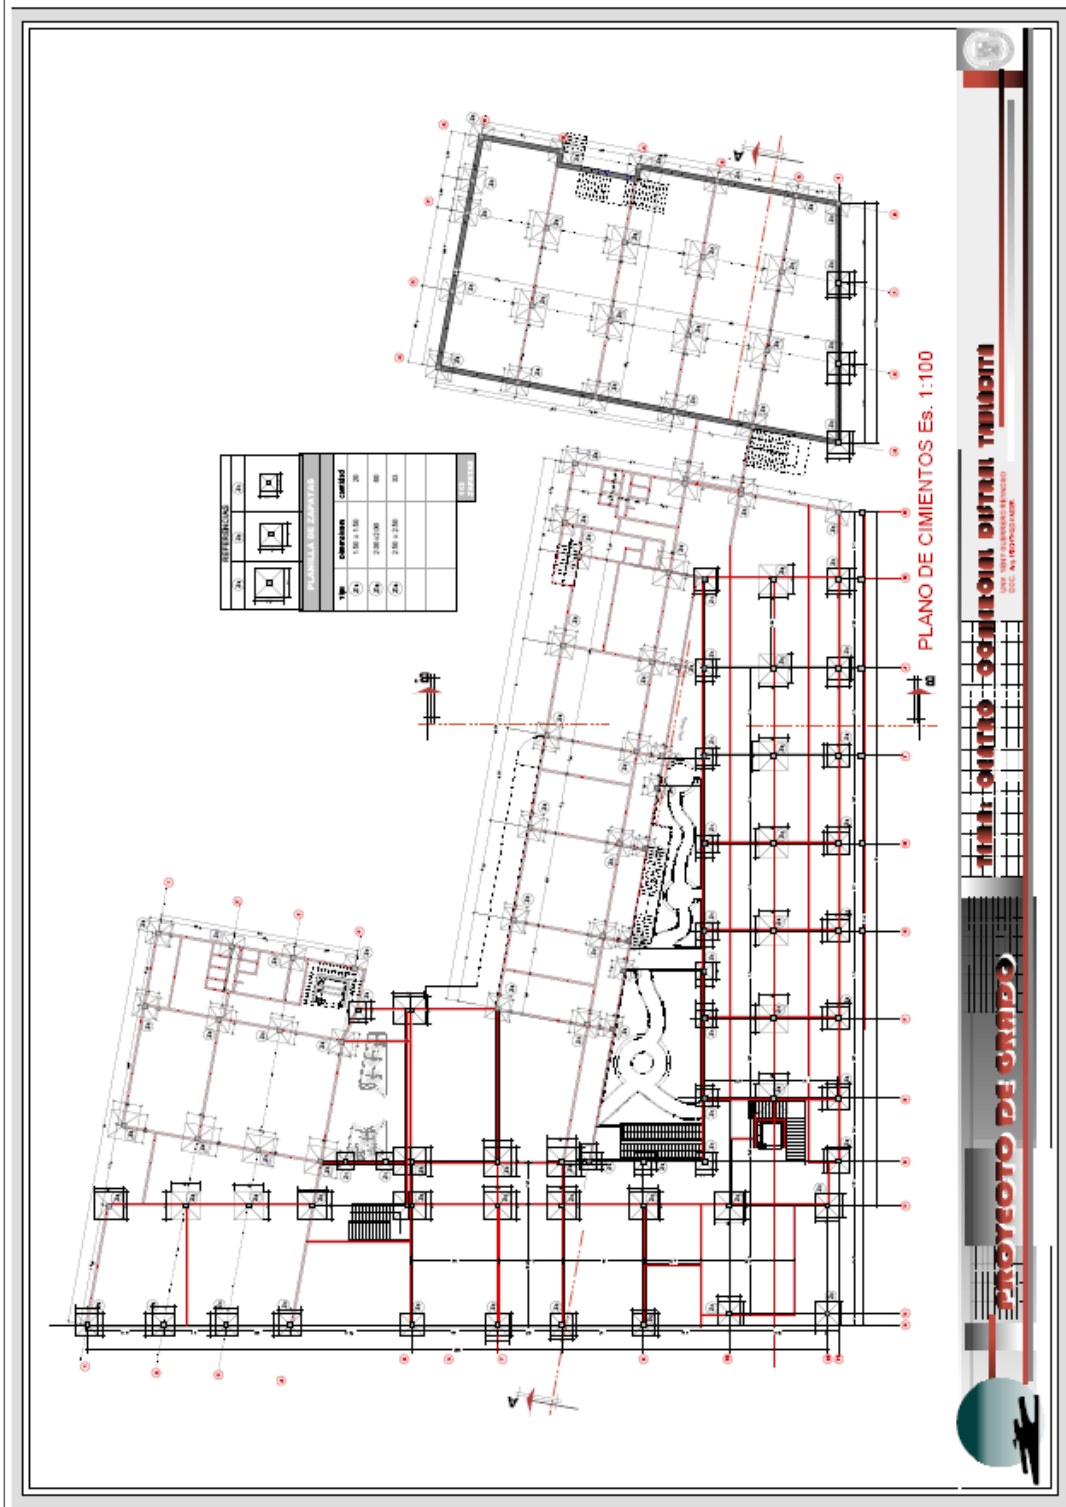

Cimentaciones.-