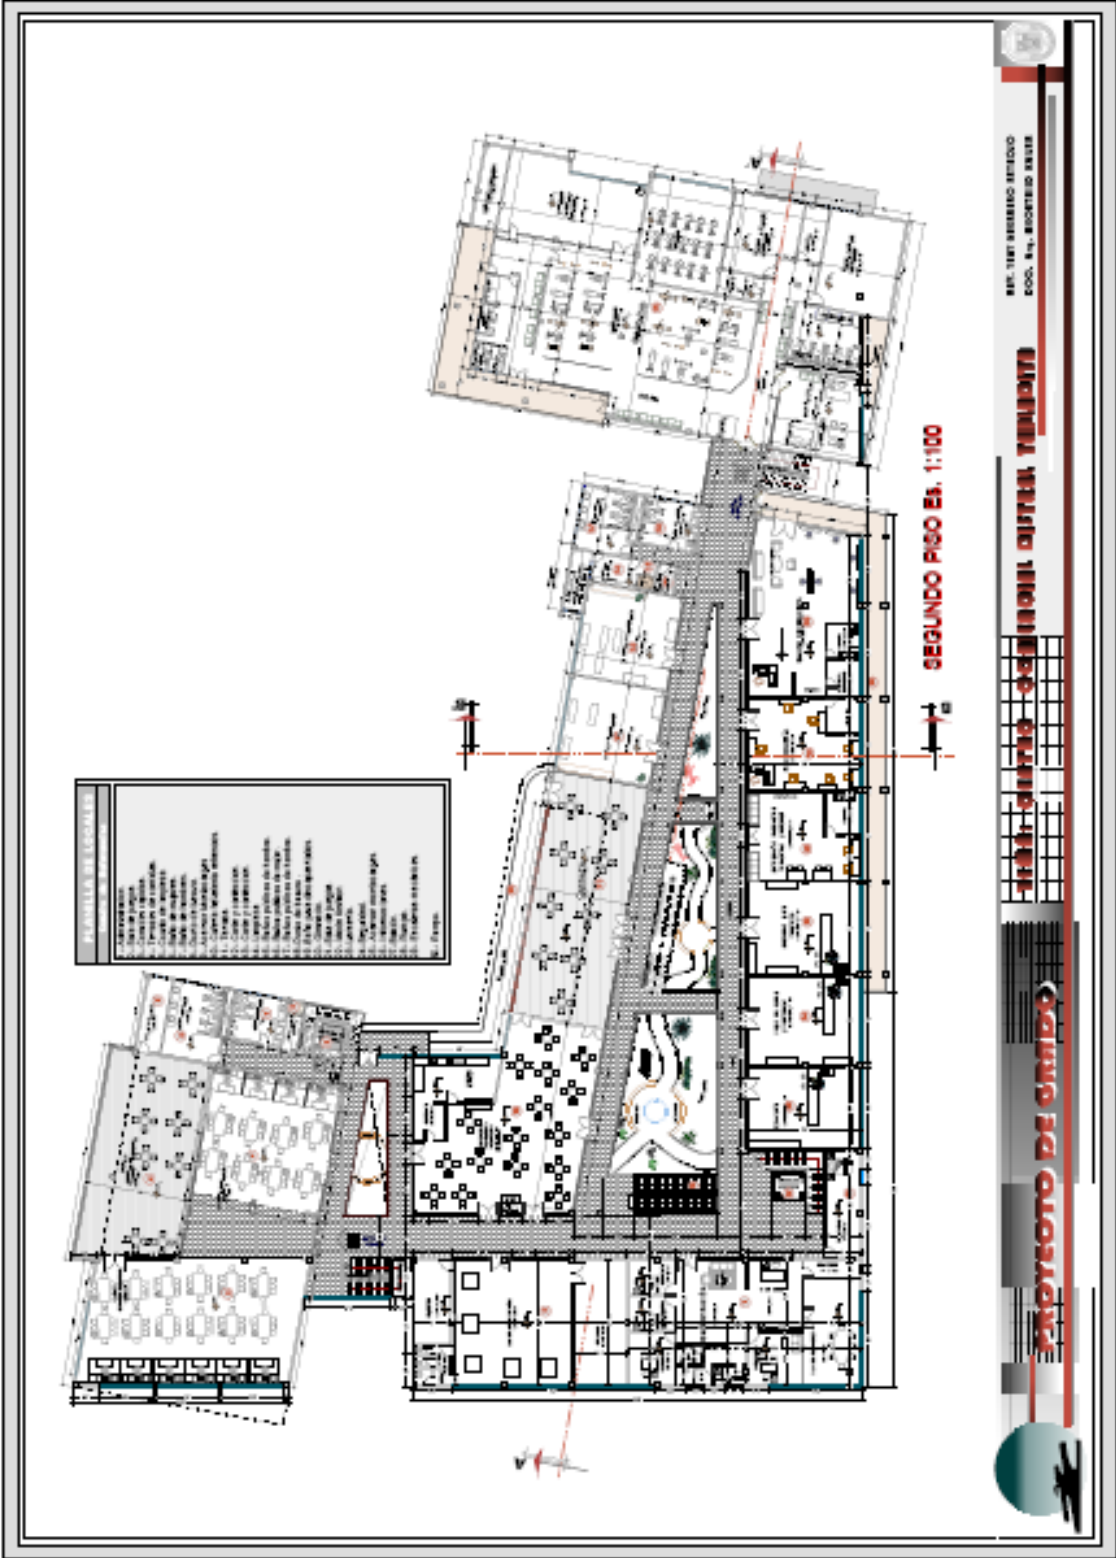

PLANOS ARQUITECTÓNICOS.

Planimetría general.-

CALLE CERRUTO

AV. SAN ANTONIO

SAN ANDRES

PLANIMETRIA GENERAL Es. 1:200

Esc. 1:2000

PROYECTO DE OBRAS

PROYECTO DE OBRAS

Plantas Amobladas y Acotadas.-

LEYENDA DE SIMBOLOS

1	RECEPCION
2	OFICINA
3	OFICINA
4	OFICINA
5	OFICINA
6	OFICINA
7	OFICINA
8	OFICINA
9	OFICINA
10	OFICINA
11	OFICINA
12	OFICINA
13	OFICINA
14	OFICINA
15	OFICINA
16	OFICINA
17	OFICINA
18	OFICINA
19	OFICINA
20	OFICINA
21	OFICINA
22	OFICINA
23	OFICINA
24	OFICINA
25	OFICINA
26	OFICINA
27	OFICINA
28	OFICINA
29	OFICINA
30	OFICINA
31	OFICINA
32	OFICINA
33	OFICINA
34	OFICINA
35	OFICINA
36	OFICINA
37	OFICINA
38	OFICINA
39	OFICINA
40	OFICINA
41	OFICINA
42	OFICINA
43	OFICINA
44	OFICINA
45	OFICINA
46	OFICINA
47	OFICINA
48	OFICINA
49	OFICINA
50	OFICINA
51	OFICINA
52	OFICINA
53	OFICINA
54	OFICINA
55	OFICINA
56	OFICINA
57	OFICINA
58	OFICINA
59	OFICINA
60	OFICINA
61	OFICINA
62	OFICINA
63	OFICINA
64	OFICINA
65	OFICINA
66	OFICINA
67	OFICINA
68	OFICINA
69	OFICINA
70	OFICINA
71	OFICINA
72	OFICINA
73	OFICINA
74	OFICINA
75	OFICINA
76	OFICINA
77	OFICINA
78	OFICINA
79	OFICINA
80	OFICINA
81	OFICINA
82	OFICINA
83	OFICINA
84	OFICINA
85	OFICINA
86	OFICINA
87	OFICINA
88	OFICINA
89	OFICINA
90	OFICINA
91	OFICINA
92	OFICINA
93	OFICINA
94	OFICINA
95	OFICINA
96	OFICINA
97	OFICINA
98	OFICINA
99	OFICINA
100	OFICINA

PRIMER PISO Es. 1:100

PROYECTO DE OBRAS DE RECONSTRUCCION DEL COMPLEJO EDUCATIVO Y CULTURAL "MONTES DE ORO"

REV. 1001 REVISOR: [Logo] EOL. 1001 REVISOR: [Logo]

PROYECTO DE OBRAS DE RECONSTRUCCION DEL COMPLEJO EDUCATIVO Y CULTURAL "MONTES DE ORO"