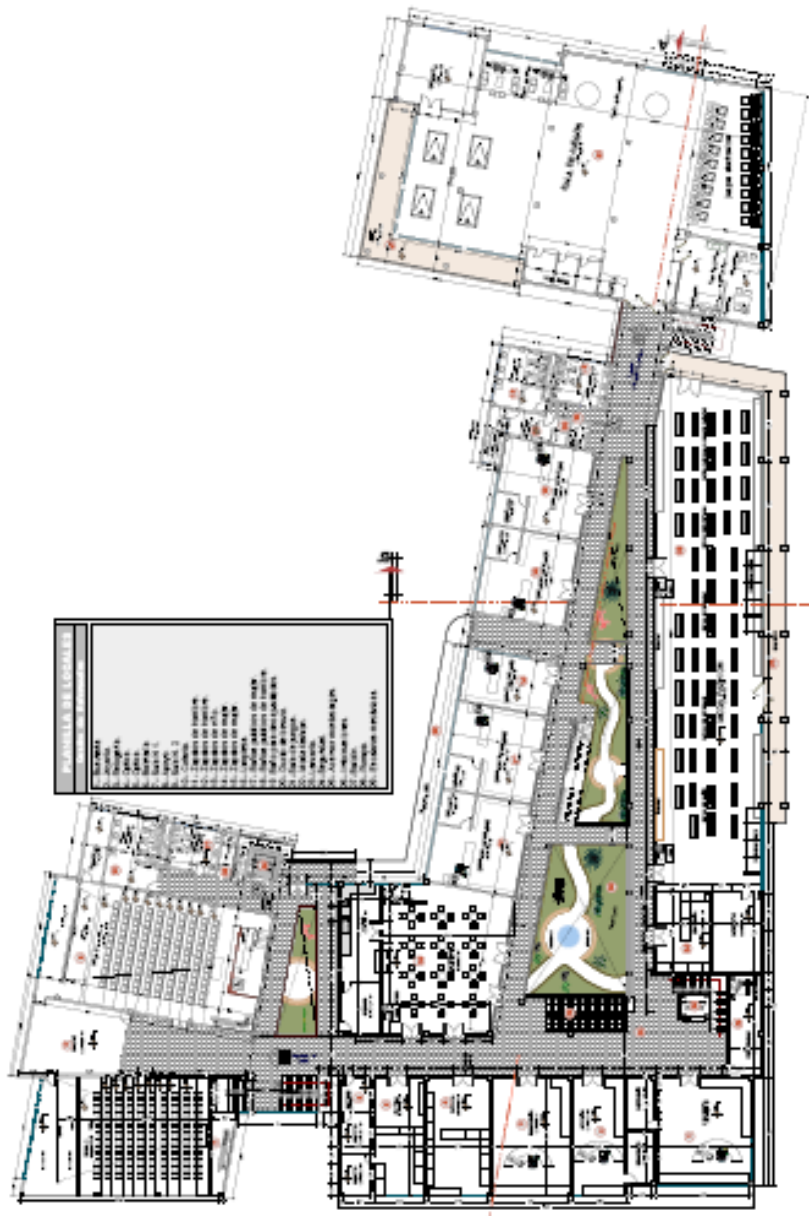

PRIMER PISO Es. 1:100

PROYECTO DE OBRAS DE RECONSTRUCCION DEL COMPLEJO EDUCATIVO Y CULTURAL "MONTES DE ORO"

REV. 1001 REVISOR: [Logo] EOL. 1001 REVISOR: [Logo]

PROYECTO DE OBRAS DE RECONSTRUCCION DEL COMPLEJO EDUCATIVO Y CULTURAL "MONTES DE ORO"