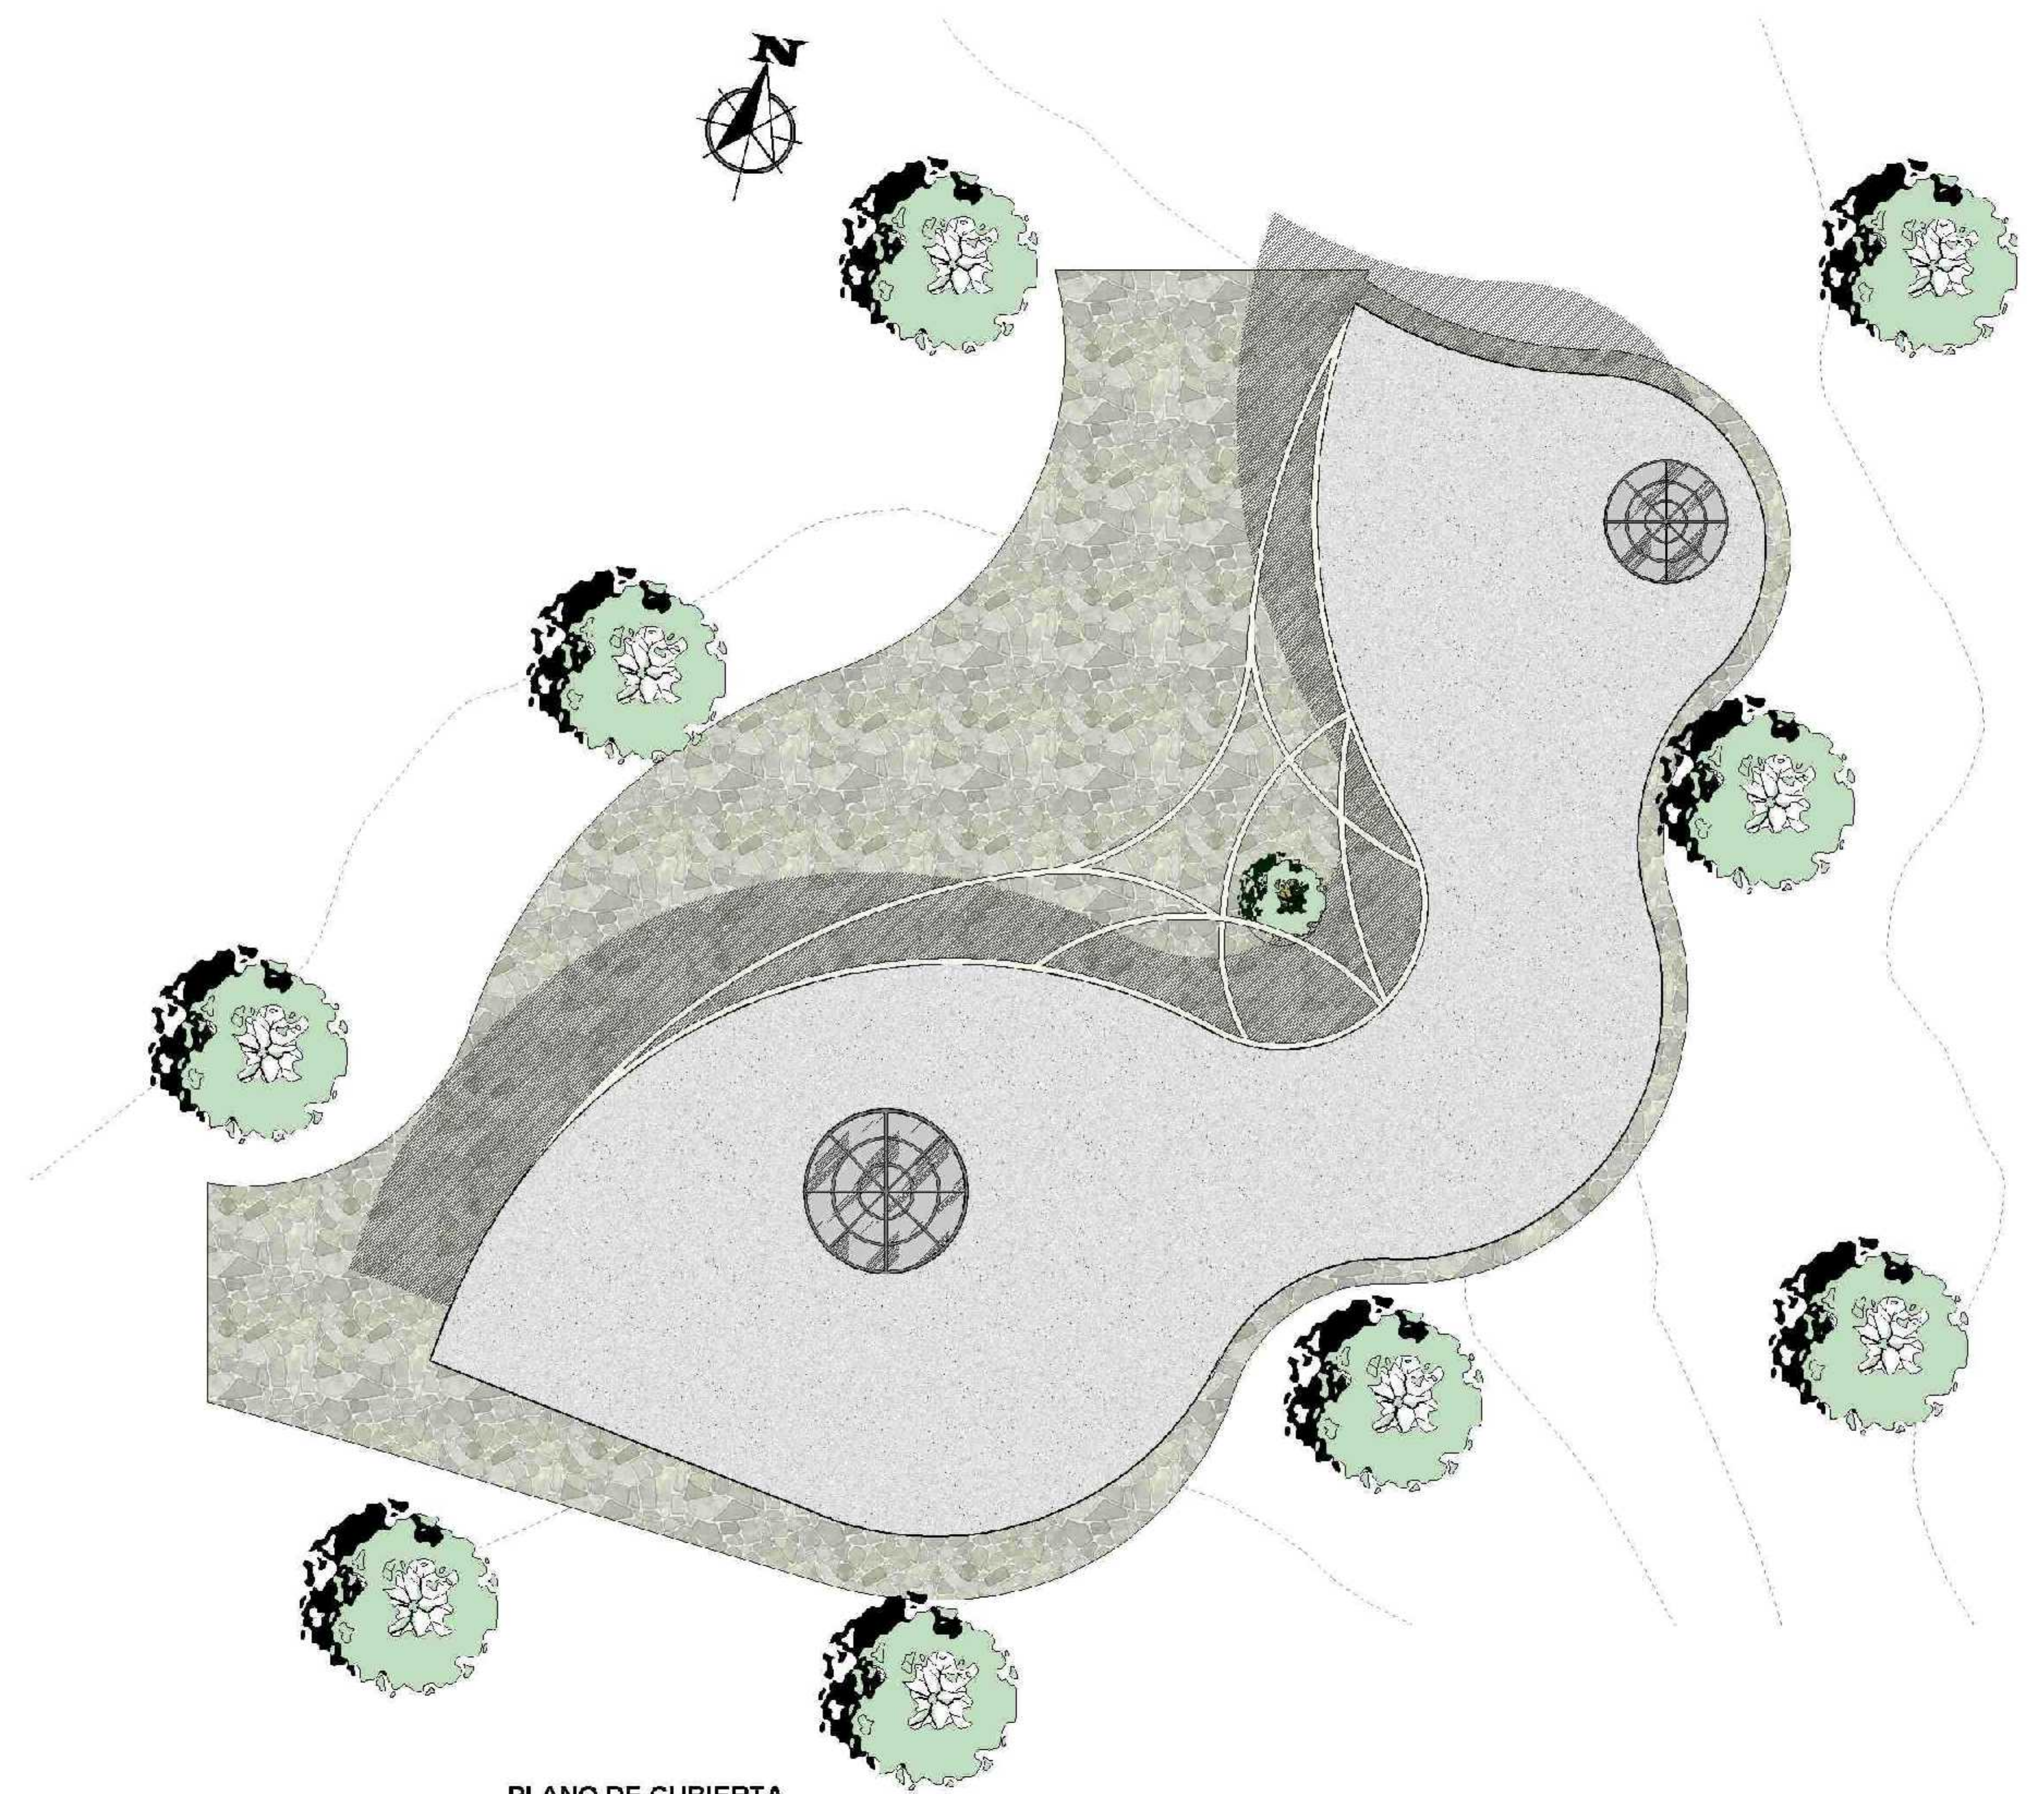

PROYECTO DE GRADO

PLANO DE CIMIENTOS Y ZAPATAS

PLANTA AMOBLADA

BIBLIOTECA MIRADOR LA LOMA DE SAN JUAN

Docente: Mechthild Kaiser
Univ.: Lopez Martinez Karen J.

BLOQUE ADMINISTRATIVO

Escala : 1:100

PLANO ACOTADO

INSTALACION DE AGUA POTABLE Y ALCANTARILLADO

INSTALACION ELECTRICA - SIMBOLOS

LM	Lámpara incandescente
LM	Lámpara de sodio
LM	Lámpara exterior
LM	Luminaria fluorescente
LM	Tarifa corriente simple
LM	Tarifa corriente doble
LM	Interruptor simple
LM	Interruptor doble
LM	Commutador
LM	Punto de conexión
LM	Punto de ducha
LM	Punto de aire acondicionado
LM	Tablero de control
LM	Medidor