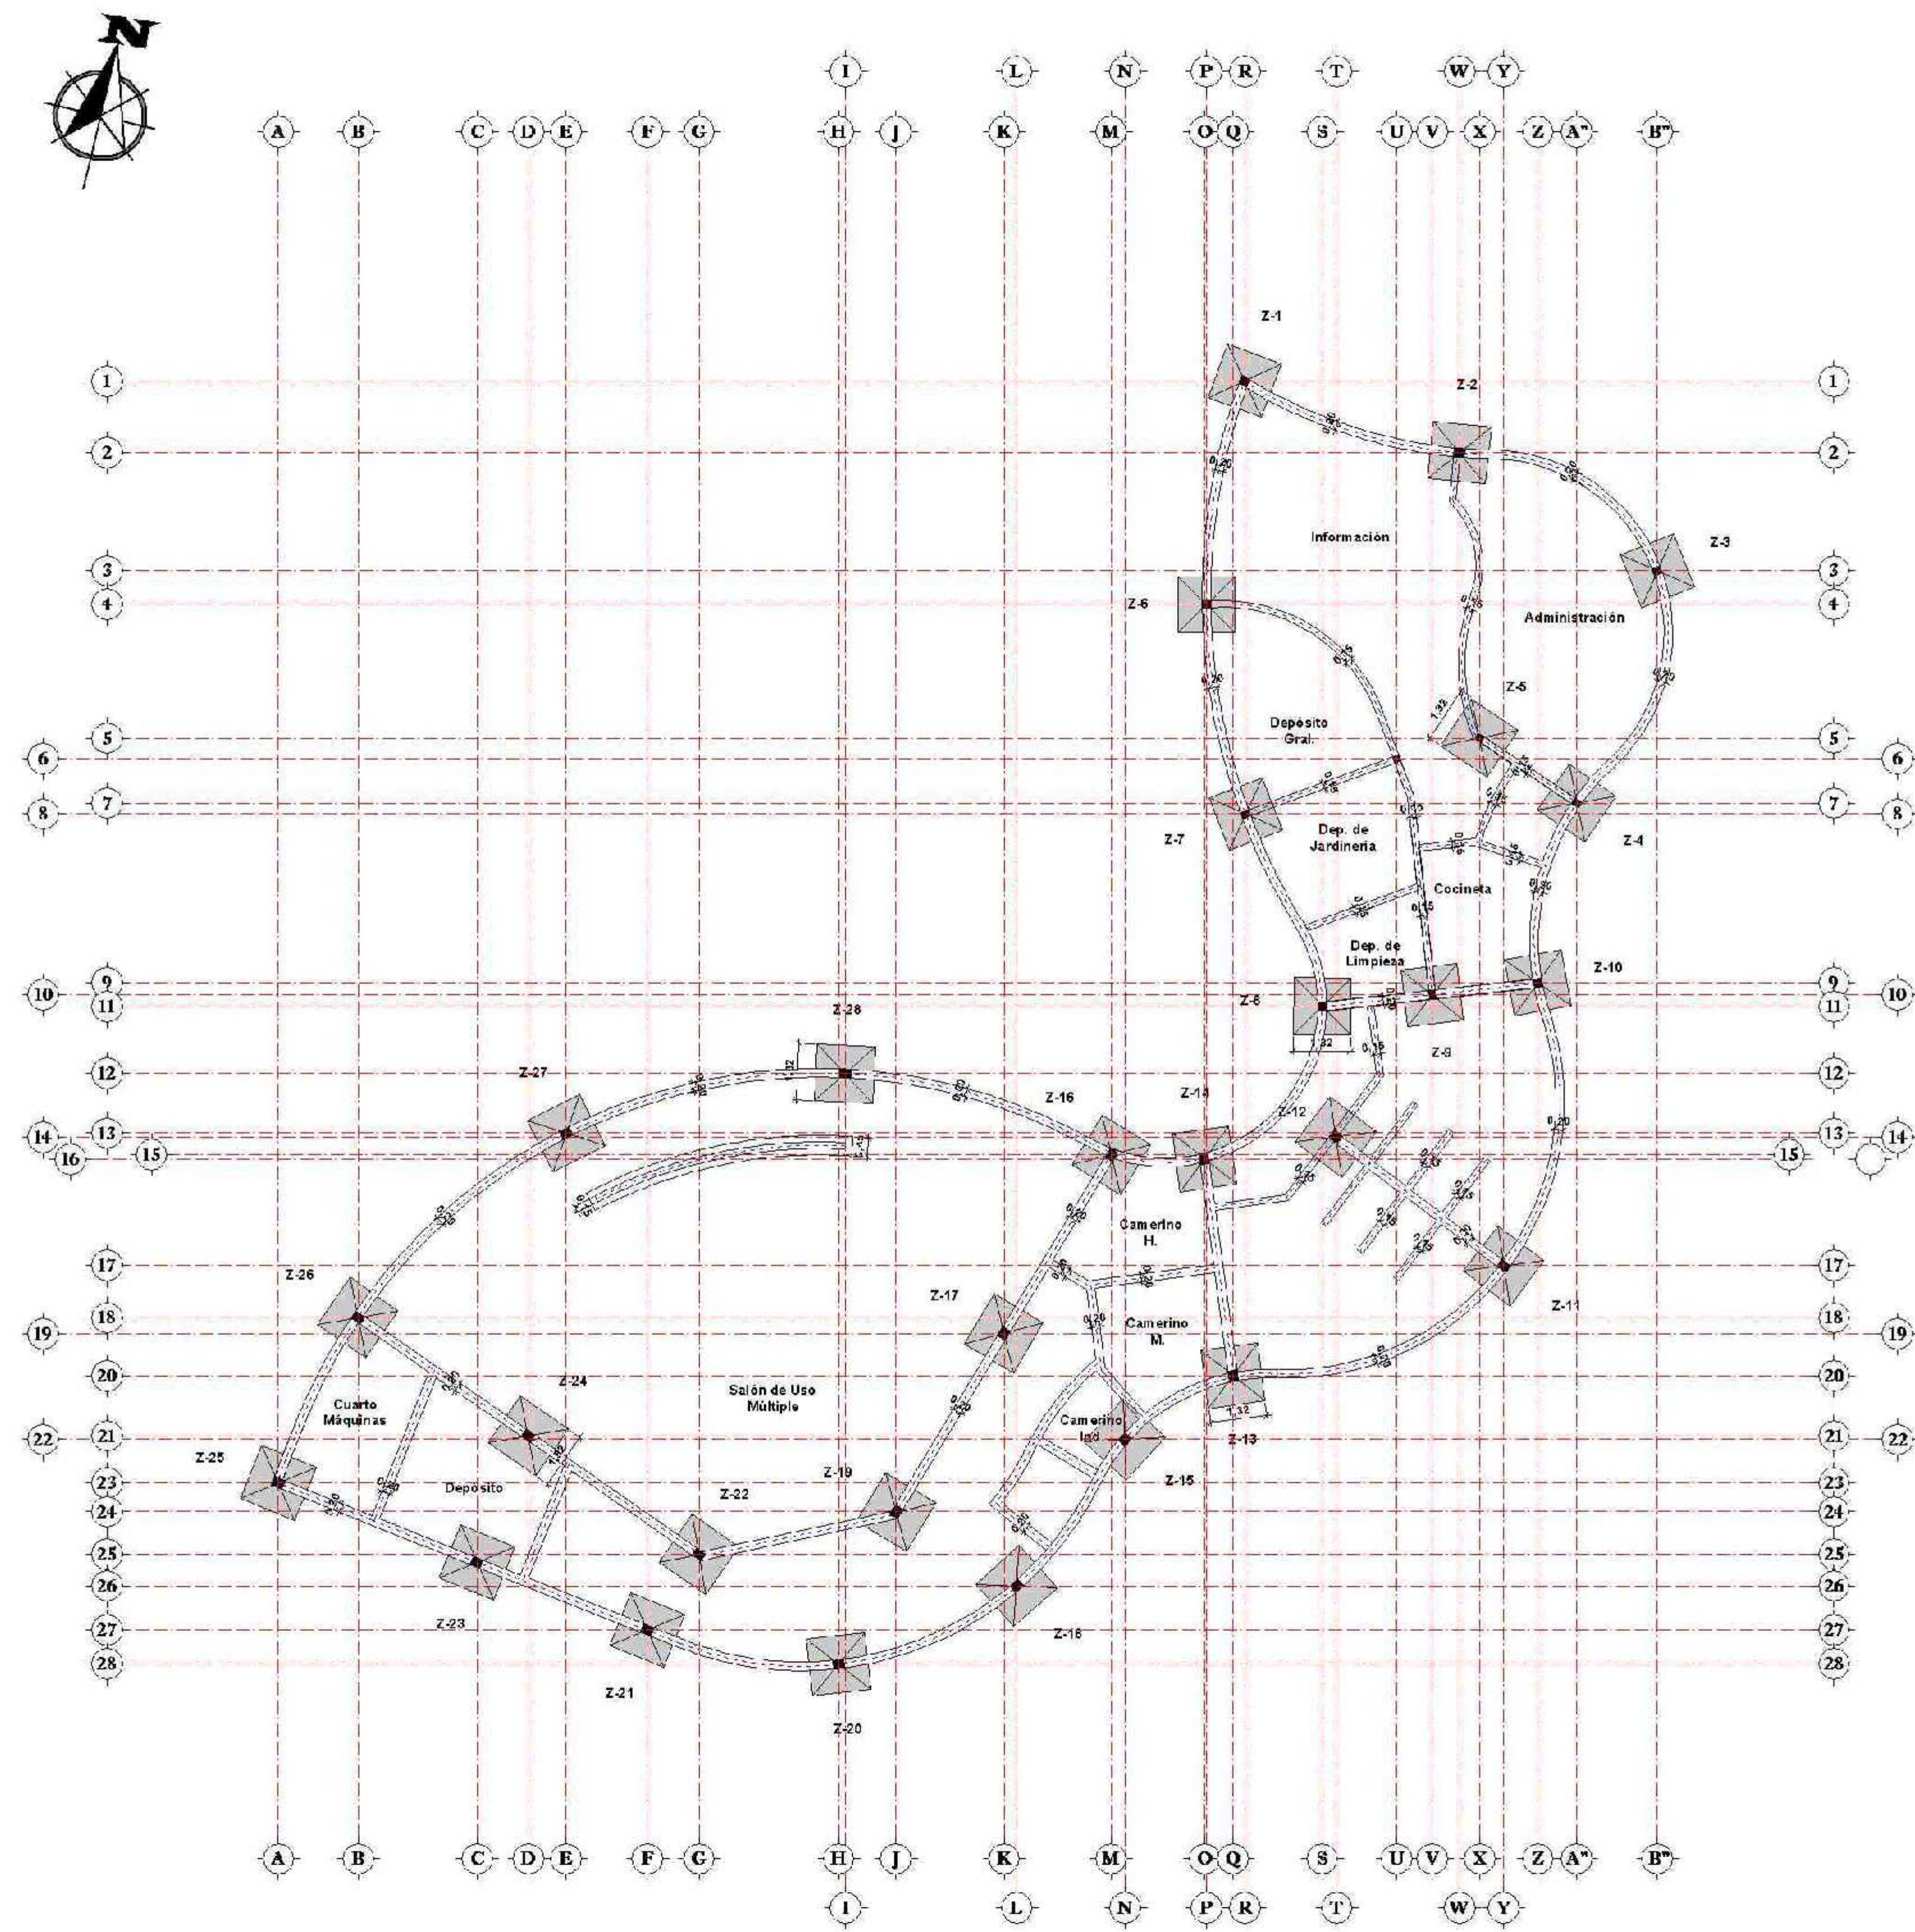

PROYECTO DE GRADO

PLANO DE CIMIENTOS Y ZAPATAS

PLANTA AMOBLADA

BIBLIOTECA MIRADOR LA LOMA DE SAN JUAN

Docente: Mechthild Kaiser
Univ.: Lopez Martinez Karen J.

BLOQUE ADMINISTRATIVO

Escala : 1:100

PLANO ACOTADO

INSTALACION DE AGUA POTABLE Y ALCANTARILLADO

INSTALACION ELECTRICA - SIMBOLOS

LM	Lámpara incandescente
LM	Lámpara de sodio
LM	Lámpara exterior
LM	Luminaria fluorescente
LM	Tarifa corriente simple
LM	Tarifa corriente doble
LM	Interruptor simple
LM	Interruptor doble
LM	Commutador
LM	Punto de conexión
LM	Punto de ducha
LM	Punto de aire acondicionado
LM	Tablero de control
LM	Medidor