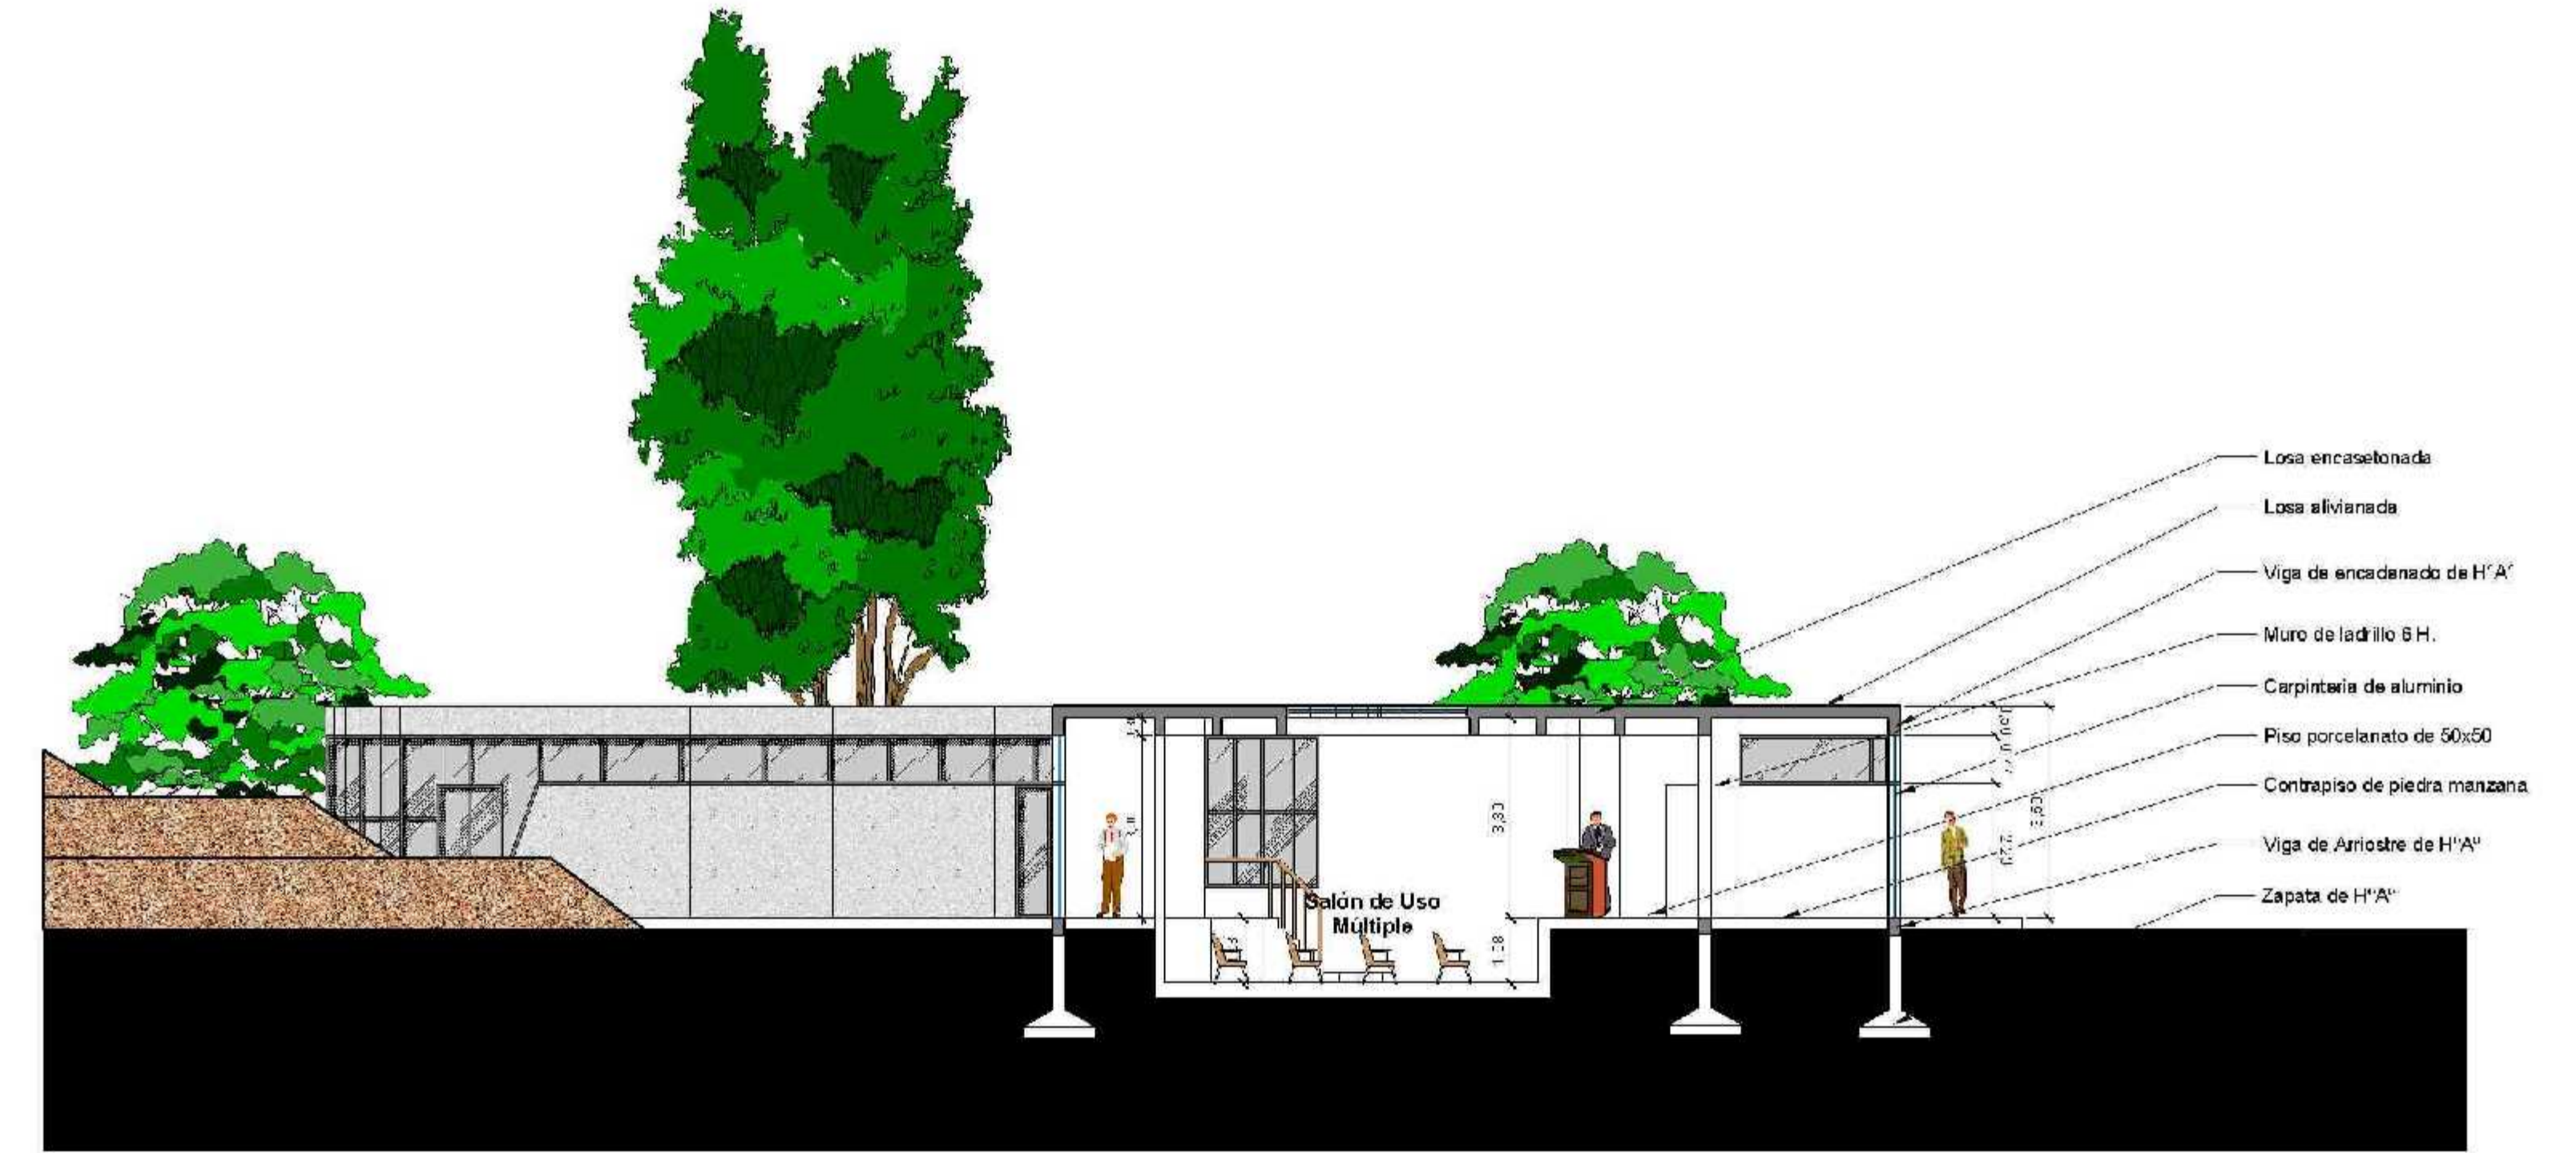

INSTALACION DE AGUA POTABLE Y ALCANTARILLADO

INSTALACION ELECTRICA - SIMBOLOS

LM	Lámpara incandescente
LM	Lámpara de sodio
LM	Lámpara exterior
LM	Luminaria fluorescente
LM	Tarifa corriente simple
LM	Tarifa corriente doble
LM	Interruptor simple
LM	Interruptor doble
LM	Commutador
LM	Punto de conexión
LM	Punto de ducha
LM	Punto de aire acondicionado
LM	Tablero de control
LM	Medidor

INSTALACION ELECTRICA

INSTALACION DE GAS

BIBLIOTECA MIRADOR LA LOMA DE SAN JUAN

Docente: Mechthild Kaiser
Univ.: Lopez Martinez Karen J.

BLOQUE ADMINISTRATIVO

Escala : 1:100

PROYECTO DE GRADO

VISTA POSTERIOR

CORTE FACHADA A-A''

FACHADA FRONTAL

CORTE FACHADA B-B''

PROYECTO DE GRADO

PERSPECTIVAS EXTERIORES

BLOQUE ADMINISTRATIVO

BIBLIOTECA MIRADOR LA LOMA DE SAN JUAN

Docente: Mechthild Kaiser
Univ.: Lopez Martinez Karen J.