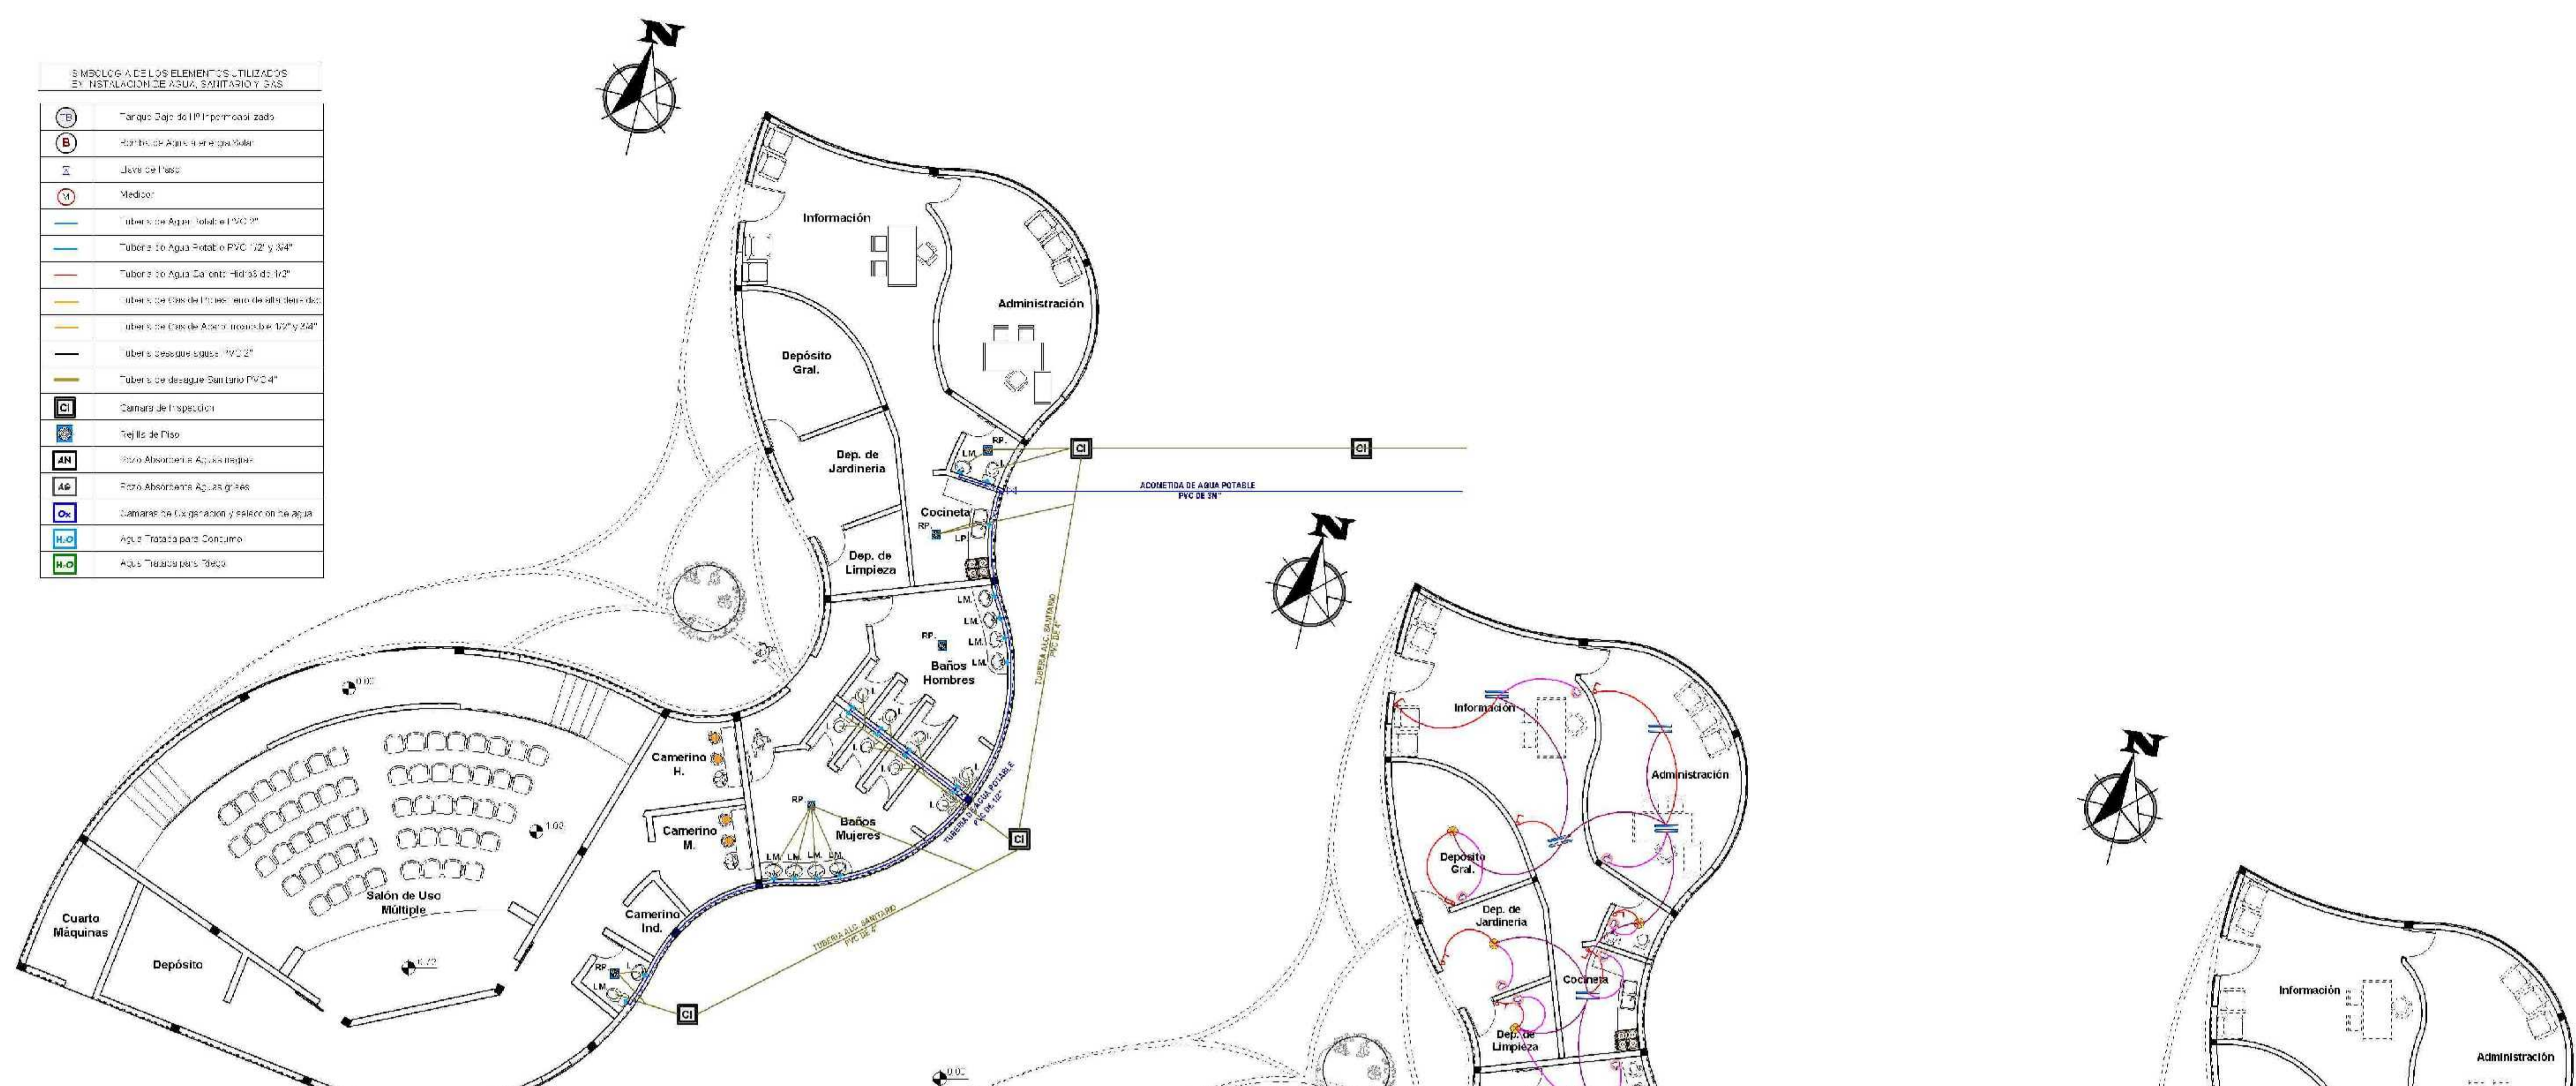

PLANO ACOTADO

PROYECTO DE GRADO

INSTALACION DE AGUA POTABLE Y ALCANTARILLADO

INSTALACION ELECTRICA - SIMBOLOS

LM	Lámpara incandescente
LM	Lámpara de sodio
LM	Lámpara exterior
LM	Luminaria fluorescente
LM	Tarifa corriente simple
LM	Tarifa corriente doble
LM	Interruptor simple
LM	Interruptor doble
LM	Commutador
LM	Punto de conexión
LM	Punto de ducha
LM	Punto de aire acondicionado
LM	Tablero de control
LM	Medidor