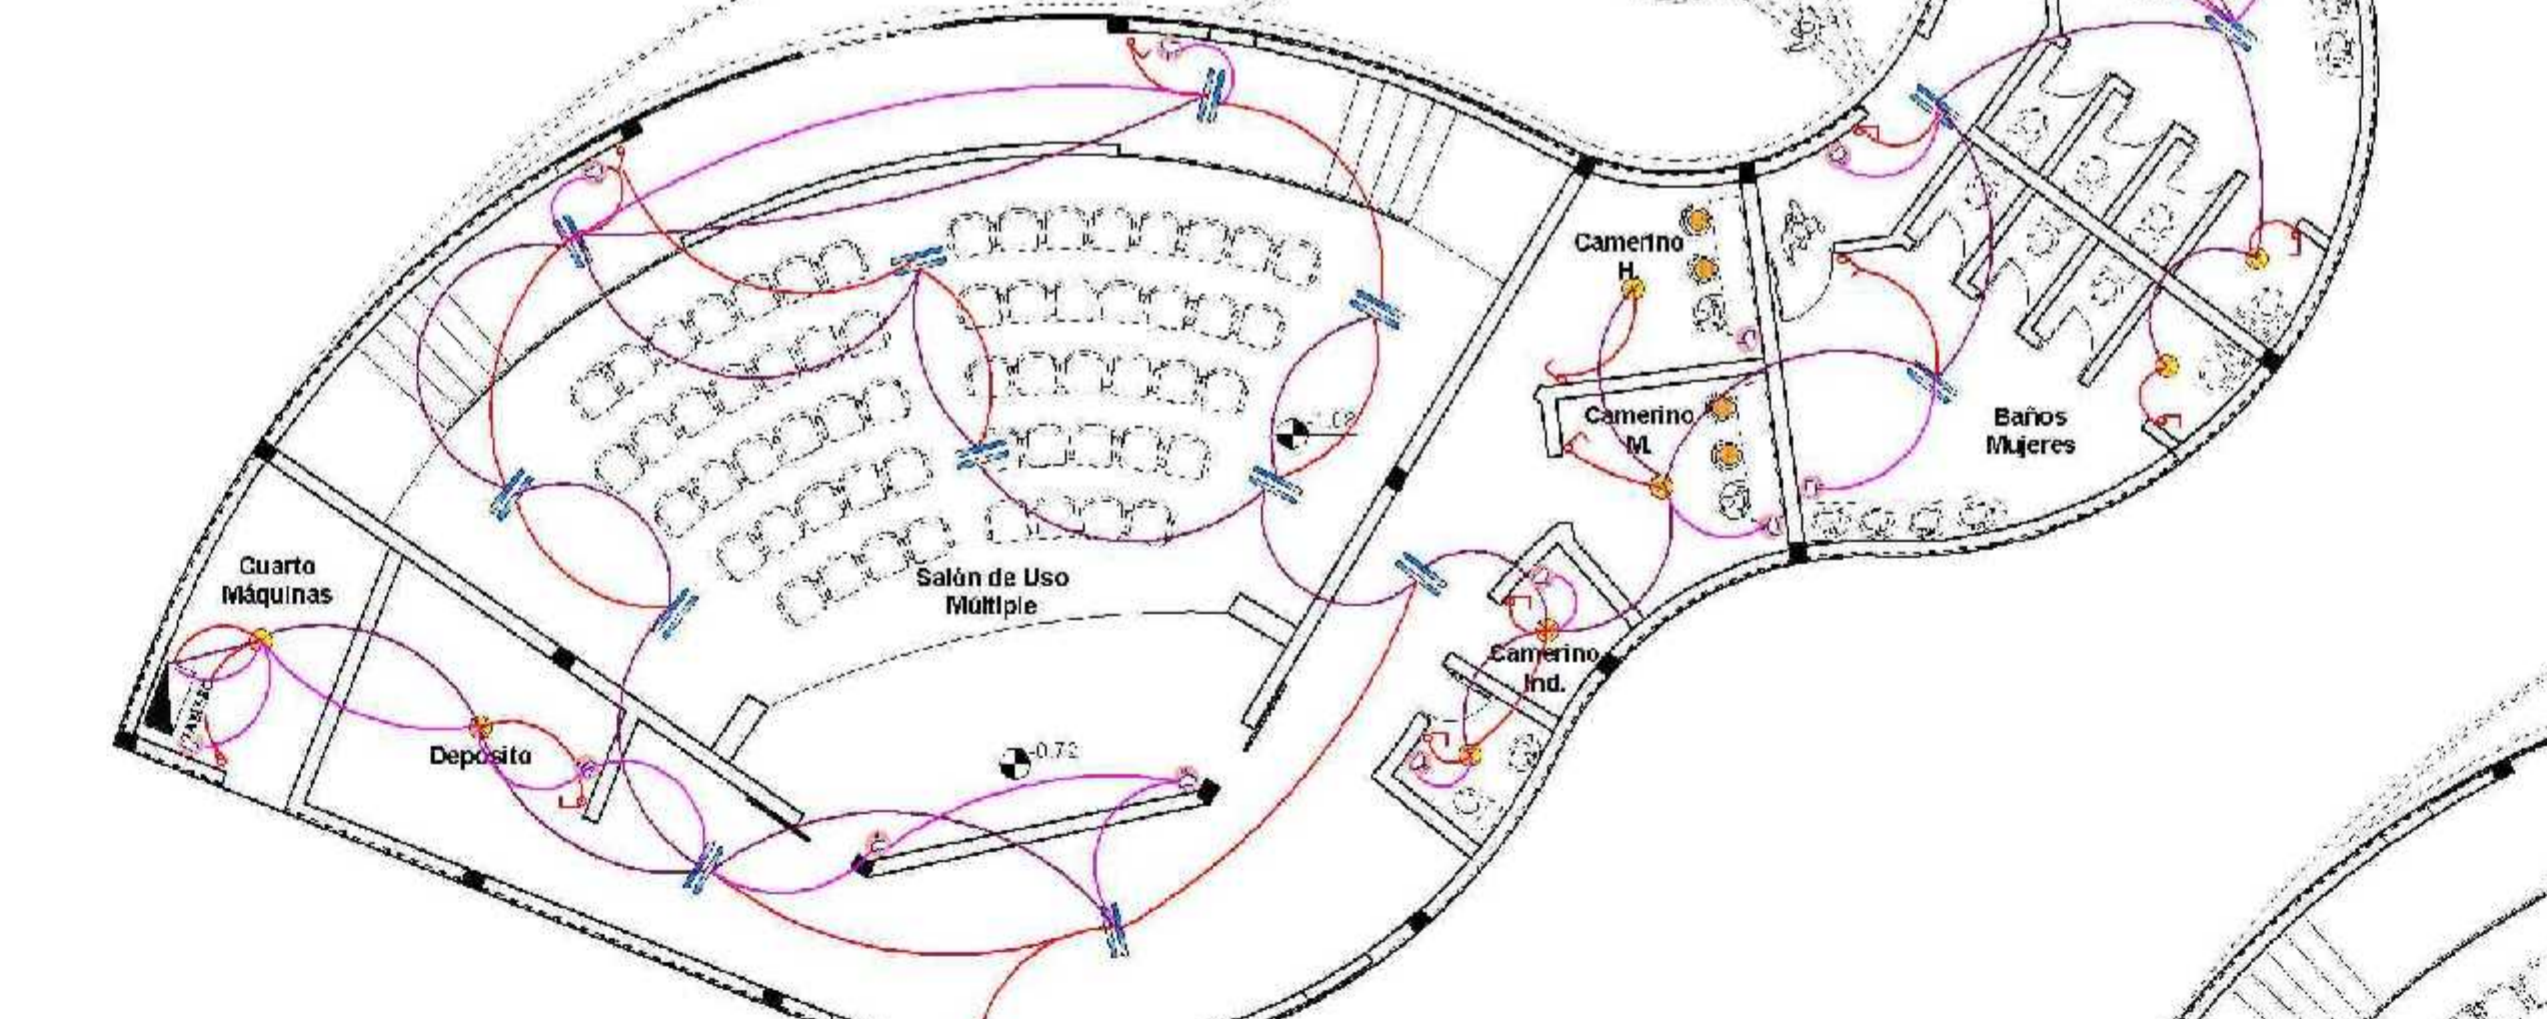

INSTALACION ELECTRICA

INSTALACION DE GAS