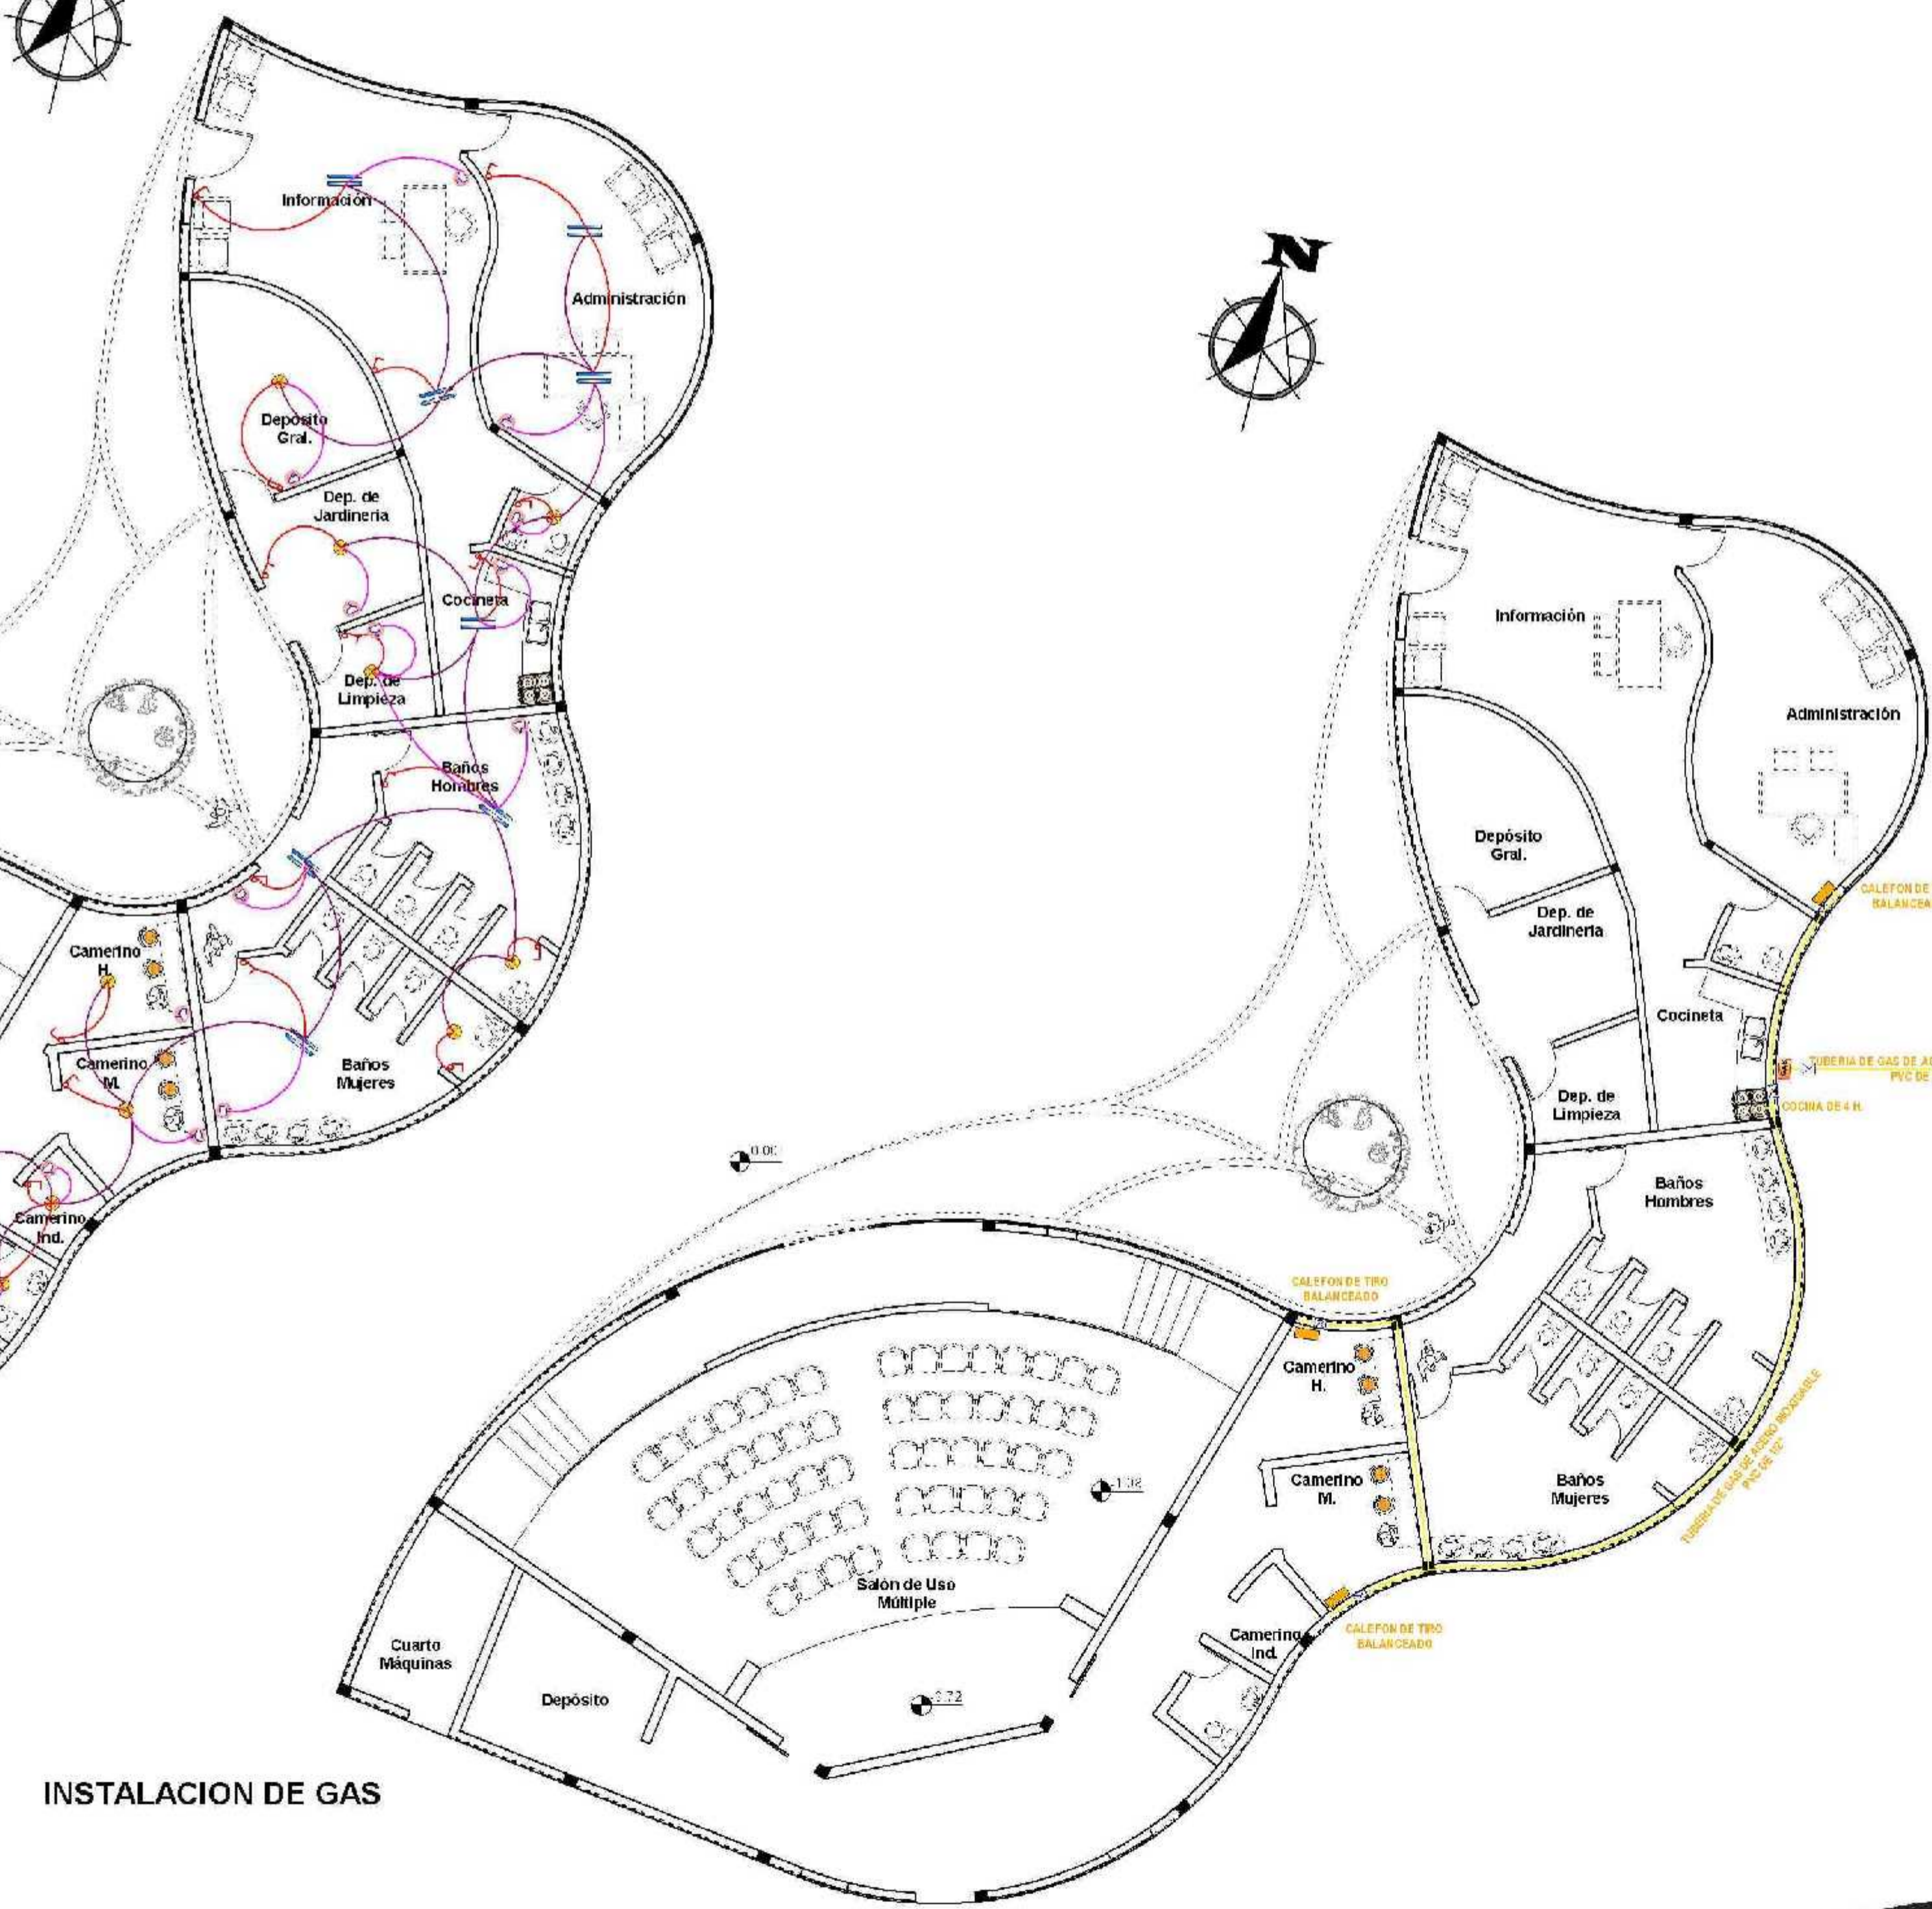

BIBLIOTECA MIRADOR LA LOMA DE SAN JUAN

Docente: Mechthild Kaiser
Univ.: Lopez Martinez Karen J.

BLOQUE ADMINISTRATIVO

Escala : 1:100