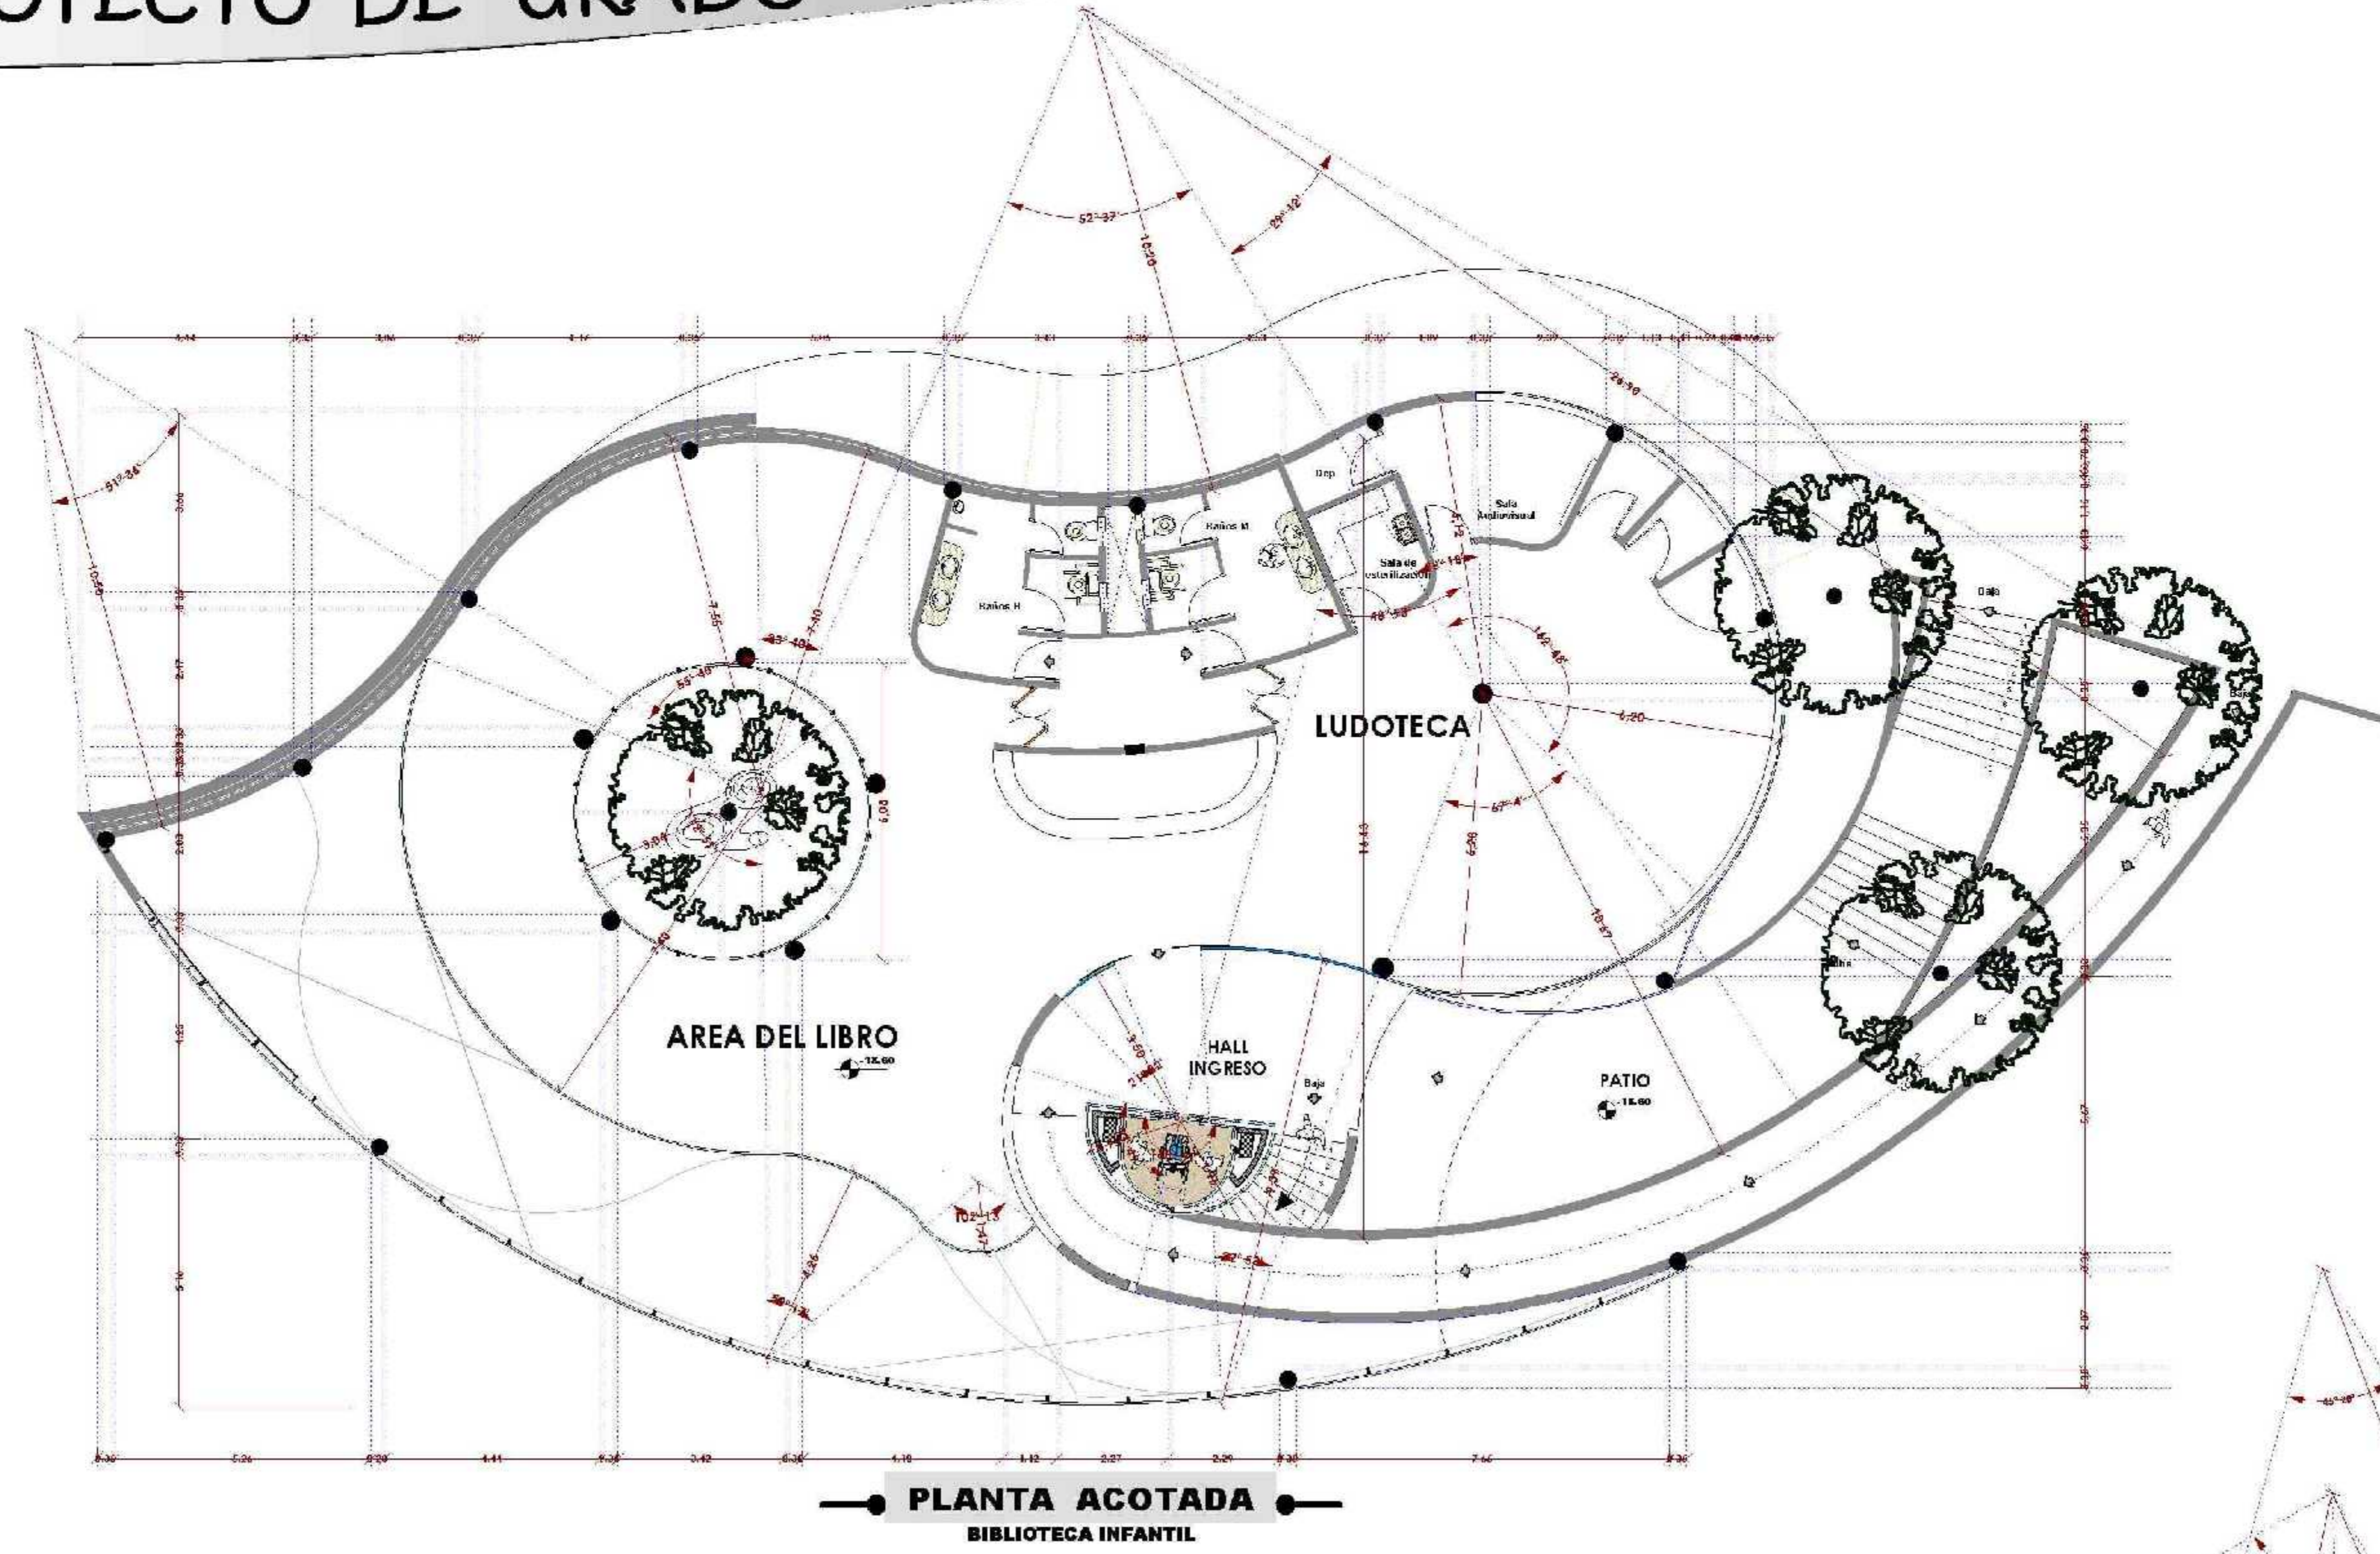

# PROYECTO DE GRADO

BIBLIOTECA MIRADOR LA LOMA DE SAN JOÁN

BLOQUE BIBLIOTECA

Docente: Mechthild Kaiser

Univ.: Lopez Martinez Karen J.

Escala : 1:100

# PROYECTO DE GRADO

BIBLIOTECA MIRADOR LA LOMA DE SAN JUAN

BLOQUE BIBLIOTECA

Docente: Mechthild Kaiser  
Univ.: Lopez Martinez Karen J.

Escala : 1:100

# PROYECTO DE GRADO

PLANTA ACOTADA  
PLATAFORMA VISUAL 2  
NIVEL +22.20

BIBLIOTECA MIRADOR LA LOMA DE SAN JUAN

Docente: Mechthild Kaiser  
Univ.: Lopez Martinez Karen J.

PLATAFORMAS VISUALES

Escala : 1:100

AV. DOMINGO PAZ  
AV. DOMINGO PAZ

PLANTA AMOBLADA  
PLATAFORMA VISUAL 2  
NIVEL +22.20

PLANTA AMOBLADA  
PLANTA LIBRE  
NIVEL +22.20

BIBLIOTECA MIRADOR LA LOMA DE SAN JUAN

BLOQUE BIBLIOTECA  
PLATAFORMAS VISUALES