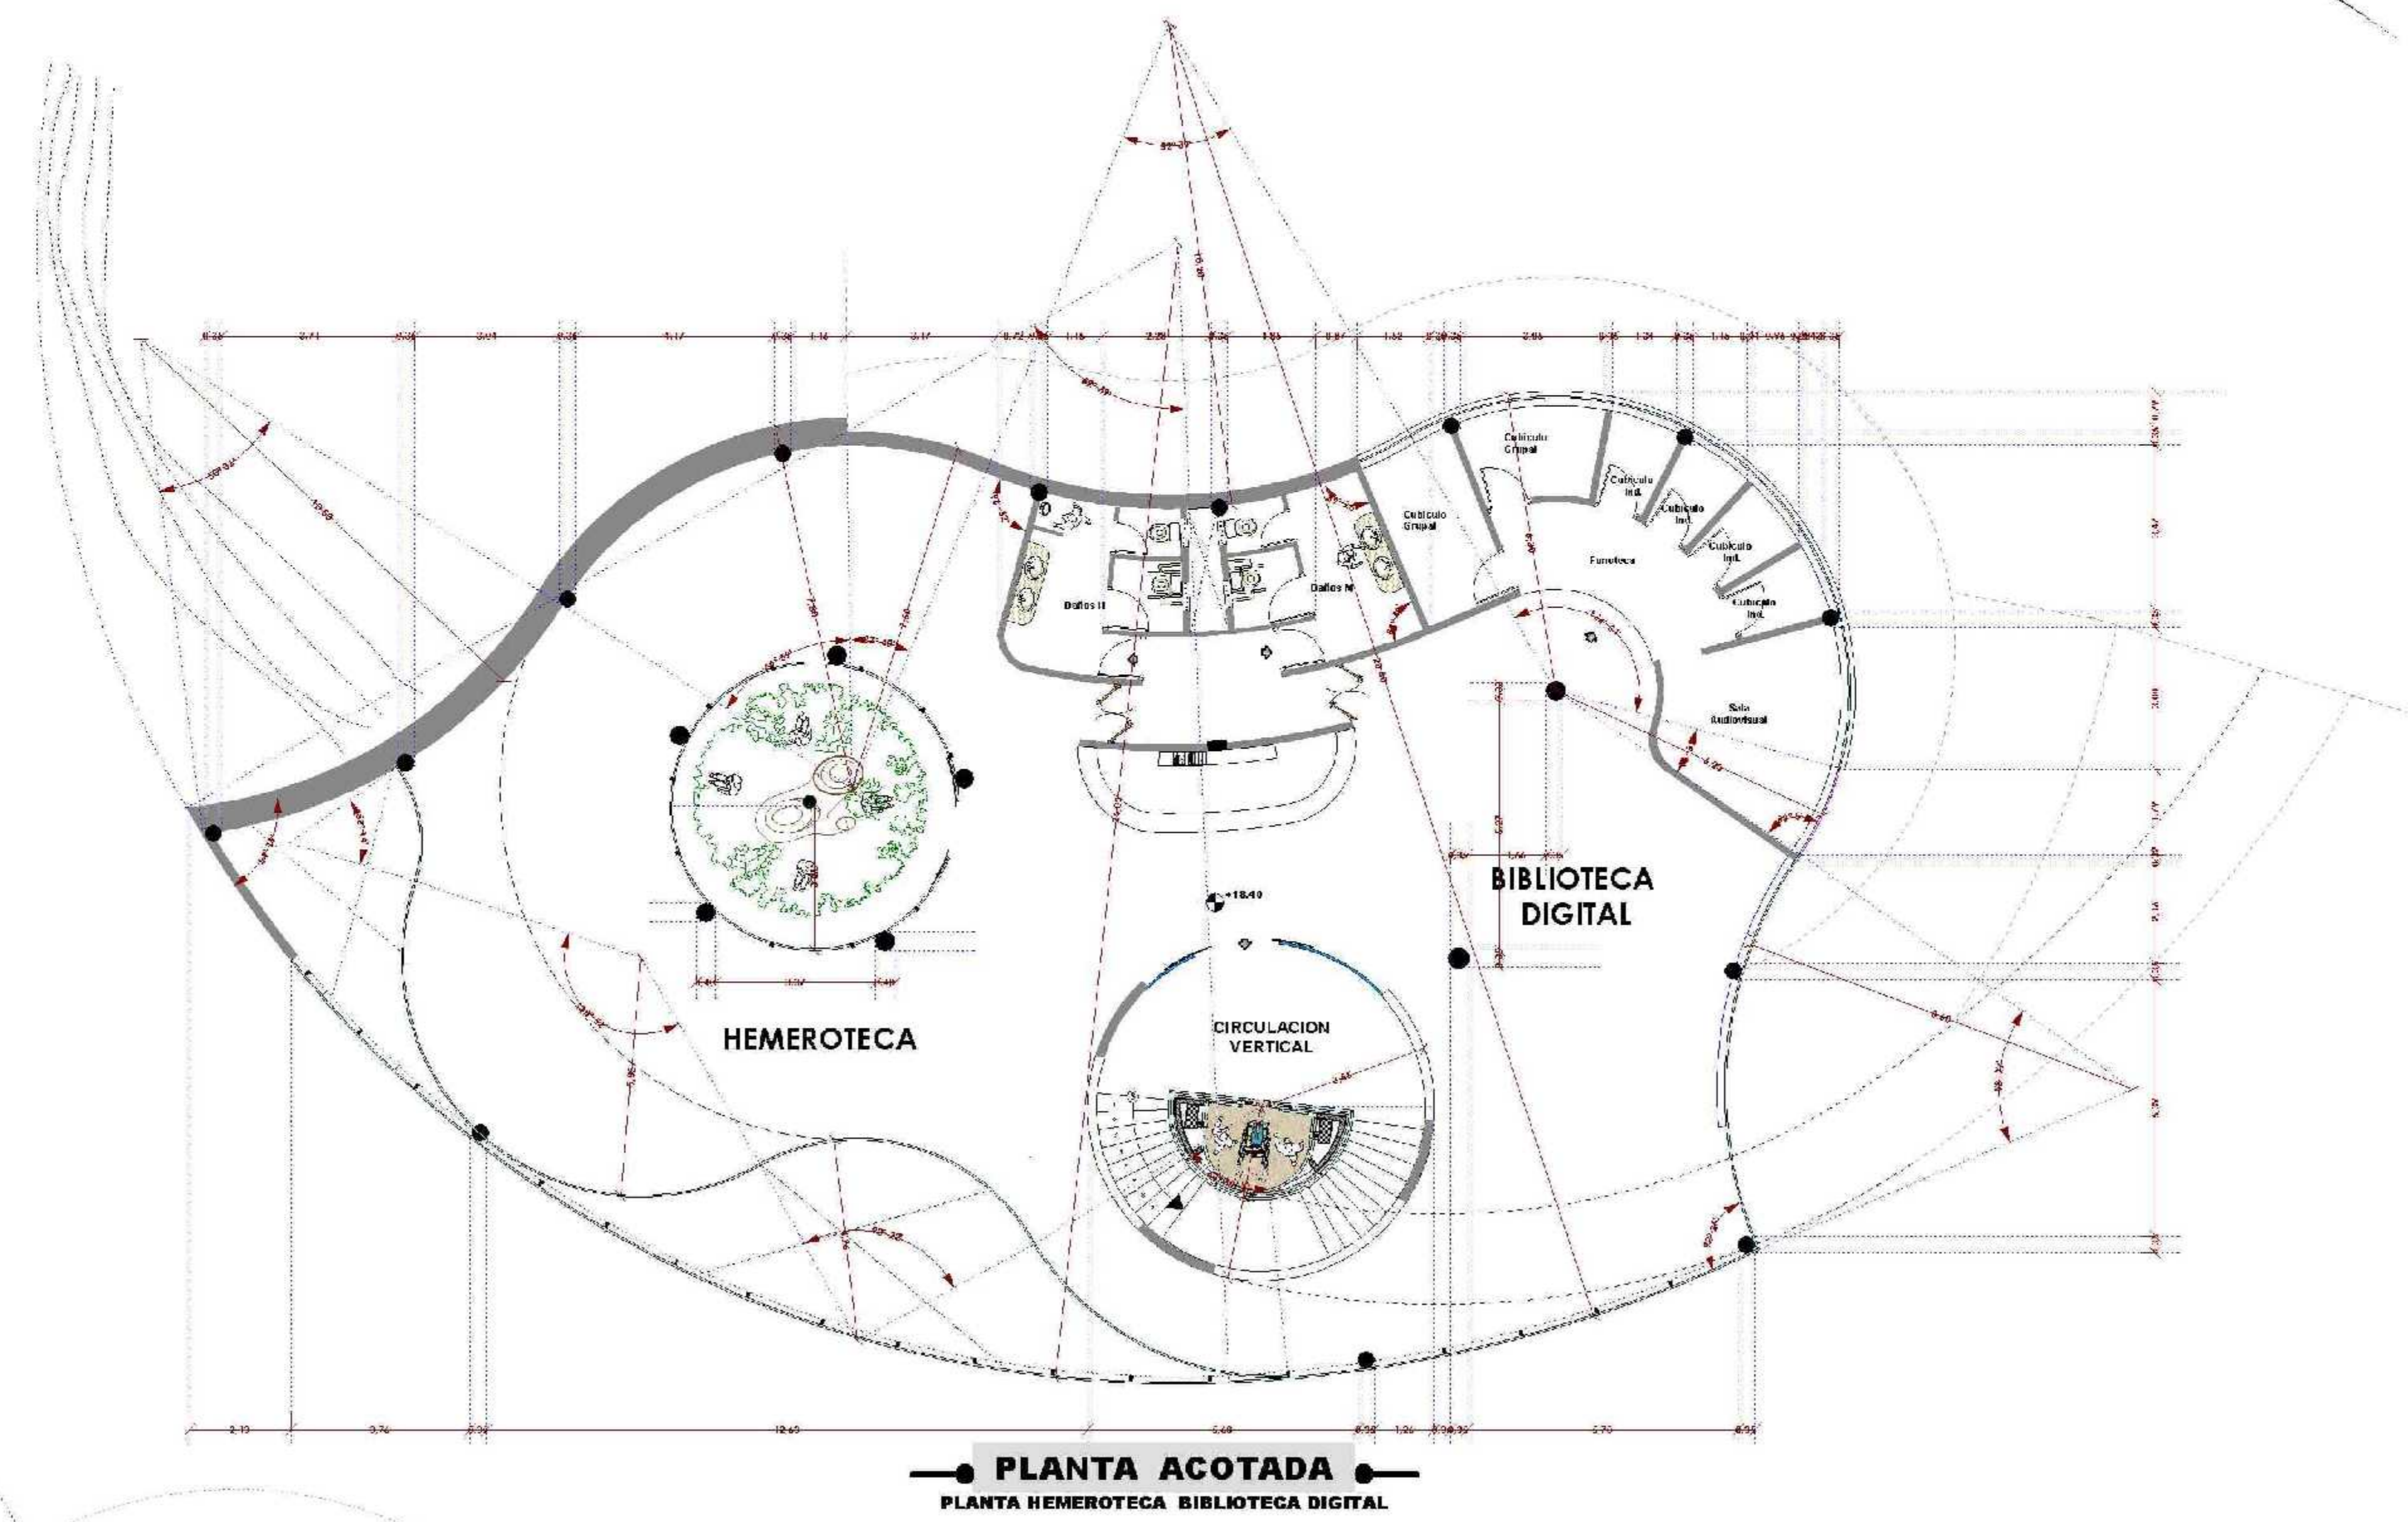

# PROYECTO DE GRADO

BIBLIOTECA MIRADOR LA LOMA DE SAN JOÁN

BLOQUE BIBLIOTECA

Docente: Mechthild Kaiser

Univ.: Lopez Martinez Karen J.

Escala : 1:100

# PROYECTO DE GRADO

BIBLIOTECA MIRADOR LA LOMA DE SAN JUAN

BLOQUE BIBLIOTECA

Docente: Mechthild Kaiser  
Univ.: Lopez Martinez Karen J.

Escala : 1:100

# PROYECTO DE GRADO

PLANTA ACOTADA  
PLATAFORMA VISUAL 2  
NIVEL +22.20

BIBLIOTECA MIRADOR LA LOMA DE SAN JUAN

Docente: Mechthild Kaiser  
Univ.: Lopez Martinez Karen J.

PLATAFORMAS VISUALES

Escala : 1:100

AV. DOMINGO PAZ  
AV. DOMINGO PAZ

PLANTA AMOBLADA  
PLATAFORMA VISUAL 2  
NIVEL +22.20

PLANTA AMOBLADA  
PLANTA LIBRE  
NIVEL +22.20

BIBLIOTECA MIRADOR LA LOMA DE SAN JUAN

BLOQUE BIBLIOTECA  
PLATAFORMAS VISUALES