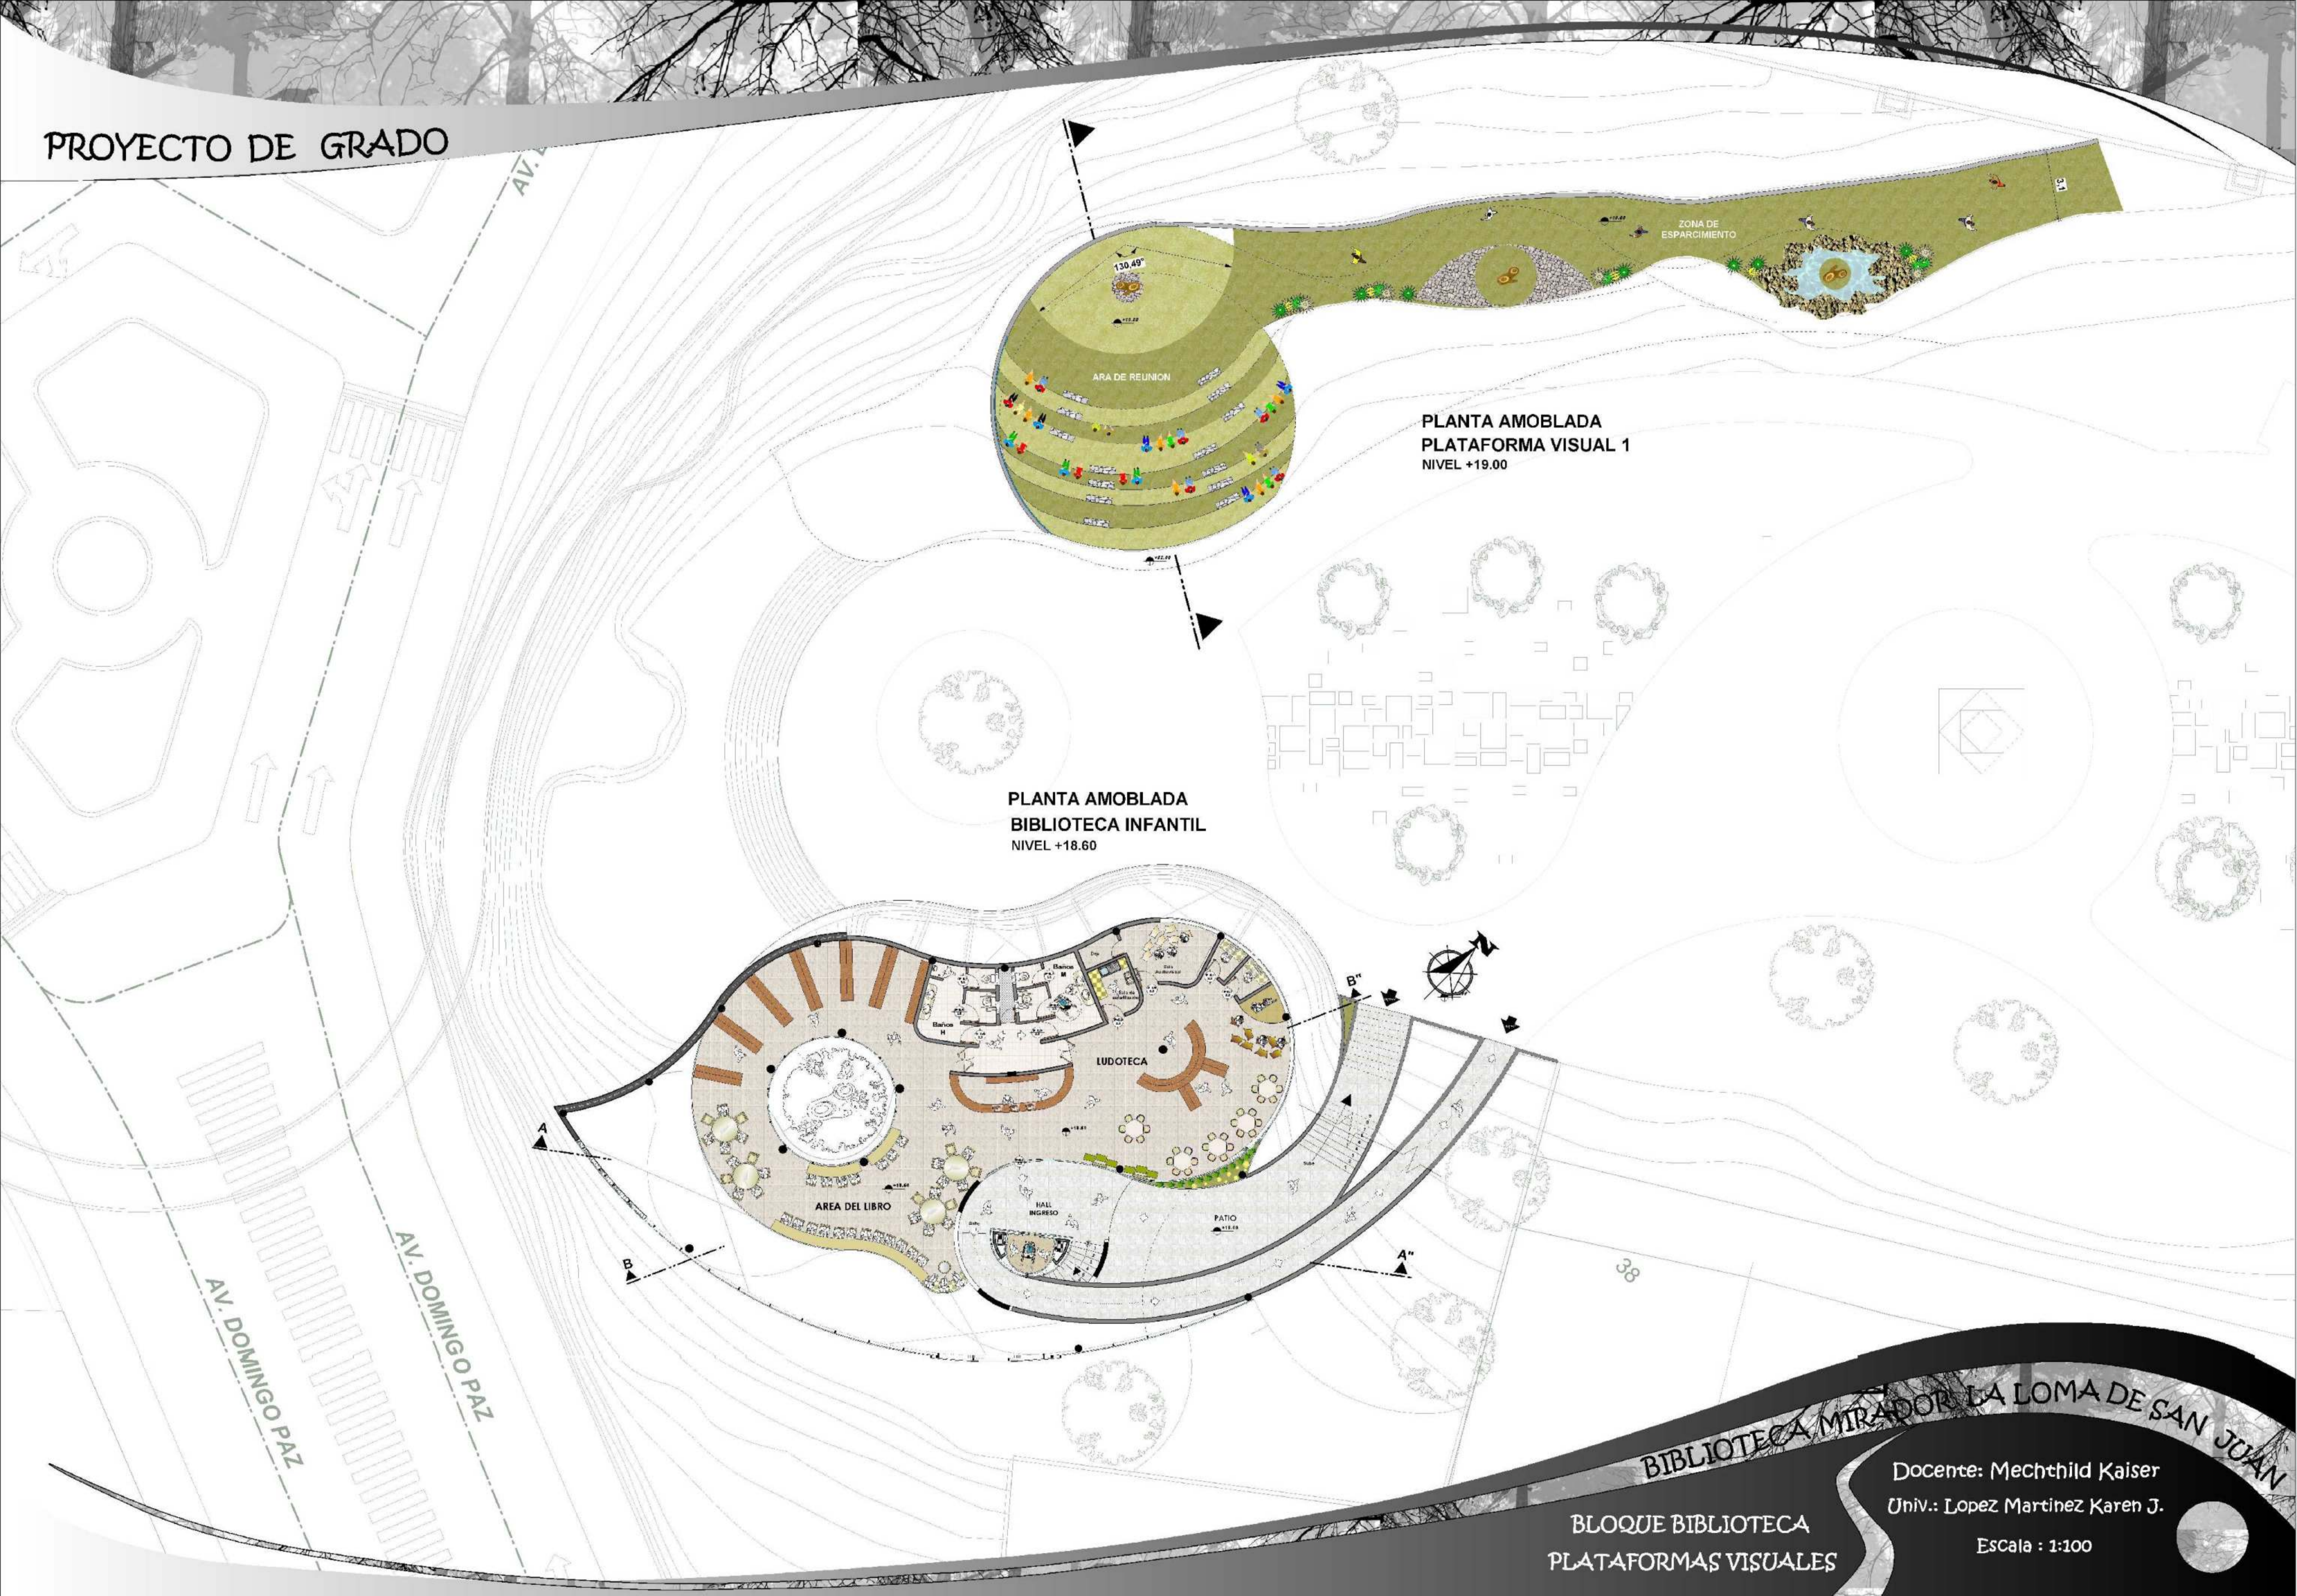

# PROYECTO DE GRADO

BIBLIOTECA MIRADOR LA LOMA DE SAN JOÁN

BLOQUE BIBLIOTECA

Docente: Mechthild Kaiser

Univ.: Lopez Martinez Karen J.

Escala : 1:100

# PROYECTO DE GRADO

PLANTA ACOTADA  
PLATAFORMA VISUAL 2  
NIVEL +22.20

BIBLIOTECA MIRADOR LA LOMA DE SAN JUAN

Docente: Mechthild Kaiser  
Univ.: Lopez Martinez Karen J.

PLATAFORMAS VISUALES

Escala : 1:100

BIBLIOTECA MIRADOR LA LOMA DE SAN JUAN

Docente: Mechthild Kaiser  
Univ.: Lopez Martinez Karen J.

PLATAFORMAS VISUALES

Escala : 1:100

PLANTA AMOBLADA  
PLATAFORMA VISUAL 1  
NIVEL +19.00

PLANTA AMOBLADA  
BIBLIOTECA INFANTIL  
NIVEL +18.60

AV. DOMINGO PAZ  
AV. DOMINGO PAZ

PLANTA AMOBLADA  
PLATAFORMA VISUAL 2  
NIVEL +22.20

PLANTA AMOBLADA  
PLANTA LIBRE  
NIVEL +22.20

BIBLIOTECA MIRADOR LA LOMA DE SAN JUAN

BLOQUE BIBLIOTECA  
PLATAFORMAS VISUALES