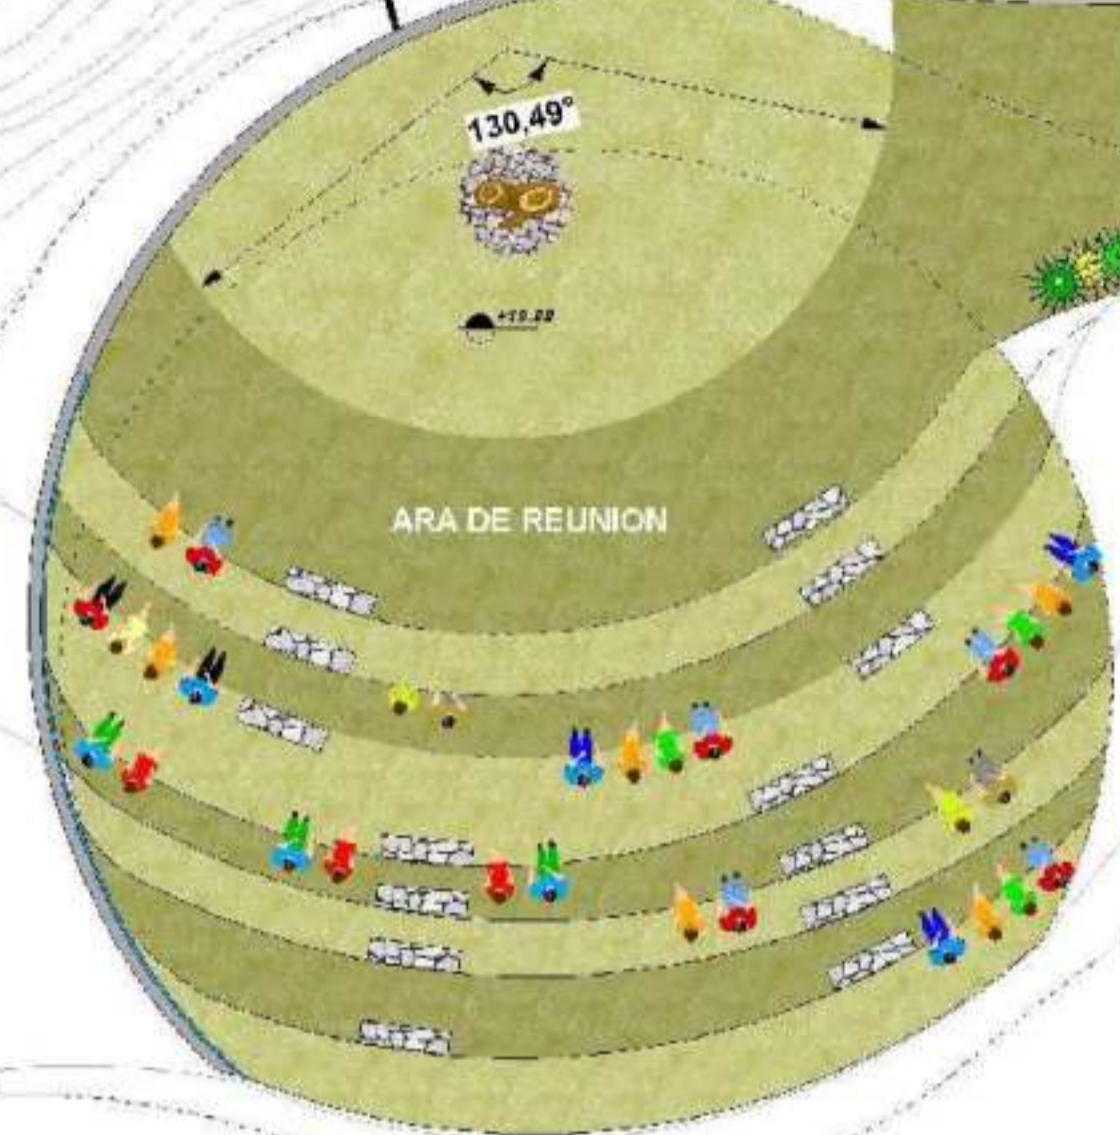

# PROYECTO DE GRADO

PLANTA ACOTADA  
PLATAFORMA VISUAL 2  
NIVEL +22.20

BIBLIOTECA MIRADOR LA LOMA DE SAN JUAN

Docente: Mechthild Kaiser  
Univ.: Lopez Martinez Karen J.

PLATAFORMAS VISUALES

Escala : 1:100

BIBLIOTECA MIRADOR LA LOMA DE SAN JUAN

Docente: Mechthild Kaiser  
Univ.: Lopez Martinez Karen J.

PLATAFORMAS VISUALES

Escala : 1:100

PLANTA AMOBLADA  
PLATAFORMA VISUAL 1  
NIVEL +19.00

PLANTA AMOBLADA  
BIBLIOTECA INFANTIL  
NIVEL +18.60

PLANTA AMOBLADA  
BIBLIOTECA TRADICIONAL  
NIVEL +11.40

BIBLIOTECA MIRADOR LA LOMA DE SAN JUAN

BLOQUE BIBLIOTECA  
PLATAFORMAS VISUALES

Docente: Mechthild Kaiser  
Univ.: Lopez Martinez Karen J.  
Escala : 1:100

AV. DOMINGO PAZ  
AV. DOMINGO PAZ

PLANTA AMOBLADA  
PLATAFORMA VISUAL 2  
NIVEL +22.20

PLANTA AMOBLADA  
PLANTA LIBRE  
NIVEL +22.20

BIBLIOTECA MIRADOR LA LOMA DE SAN JUAN

BLOQUE BIBLIOTECA  
PLATAFORMAS VISUALES