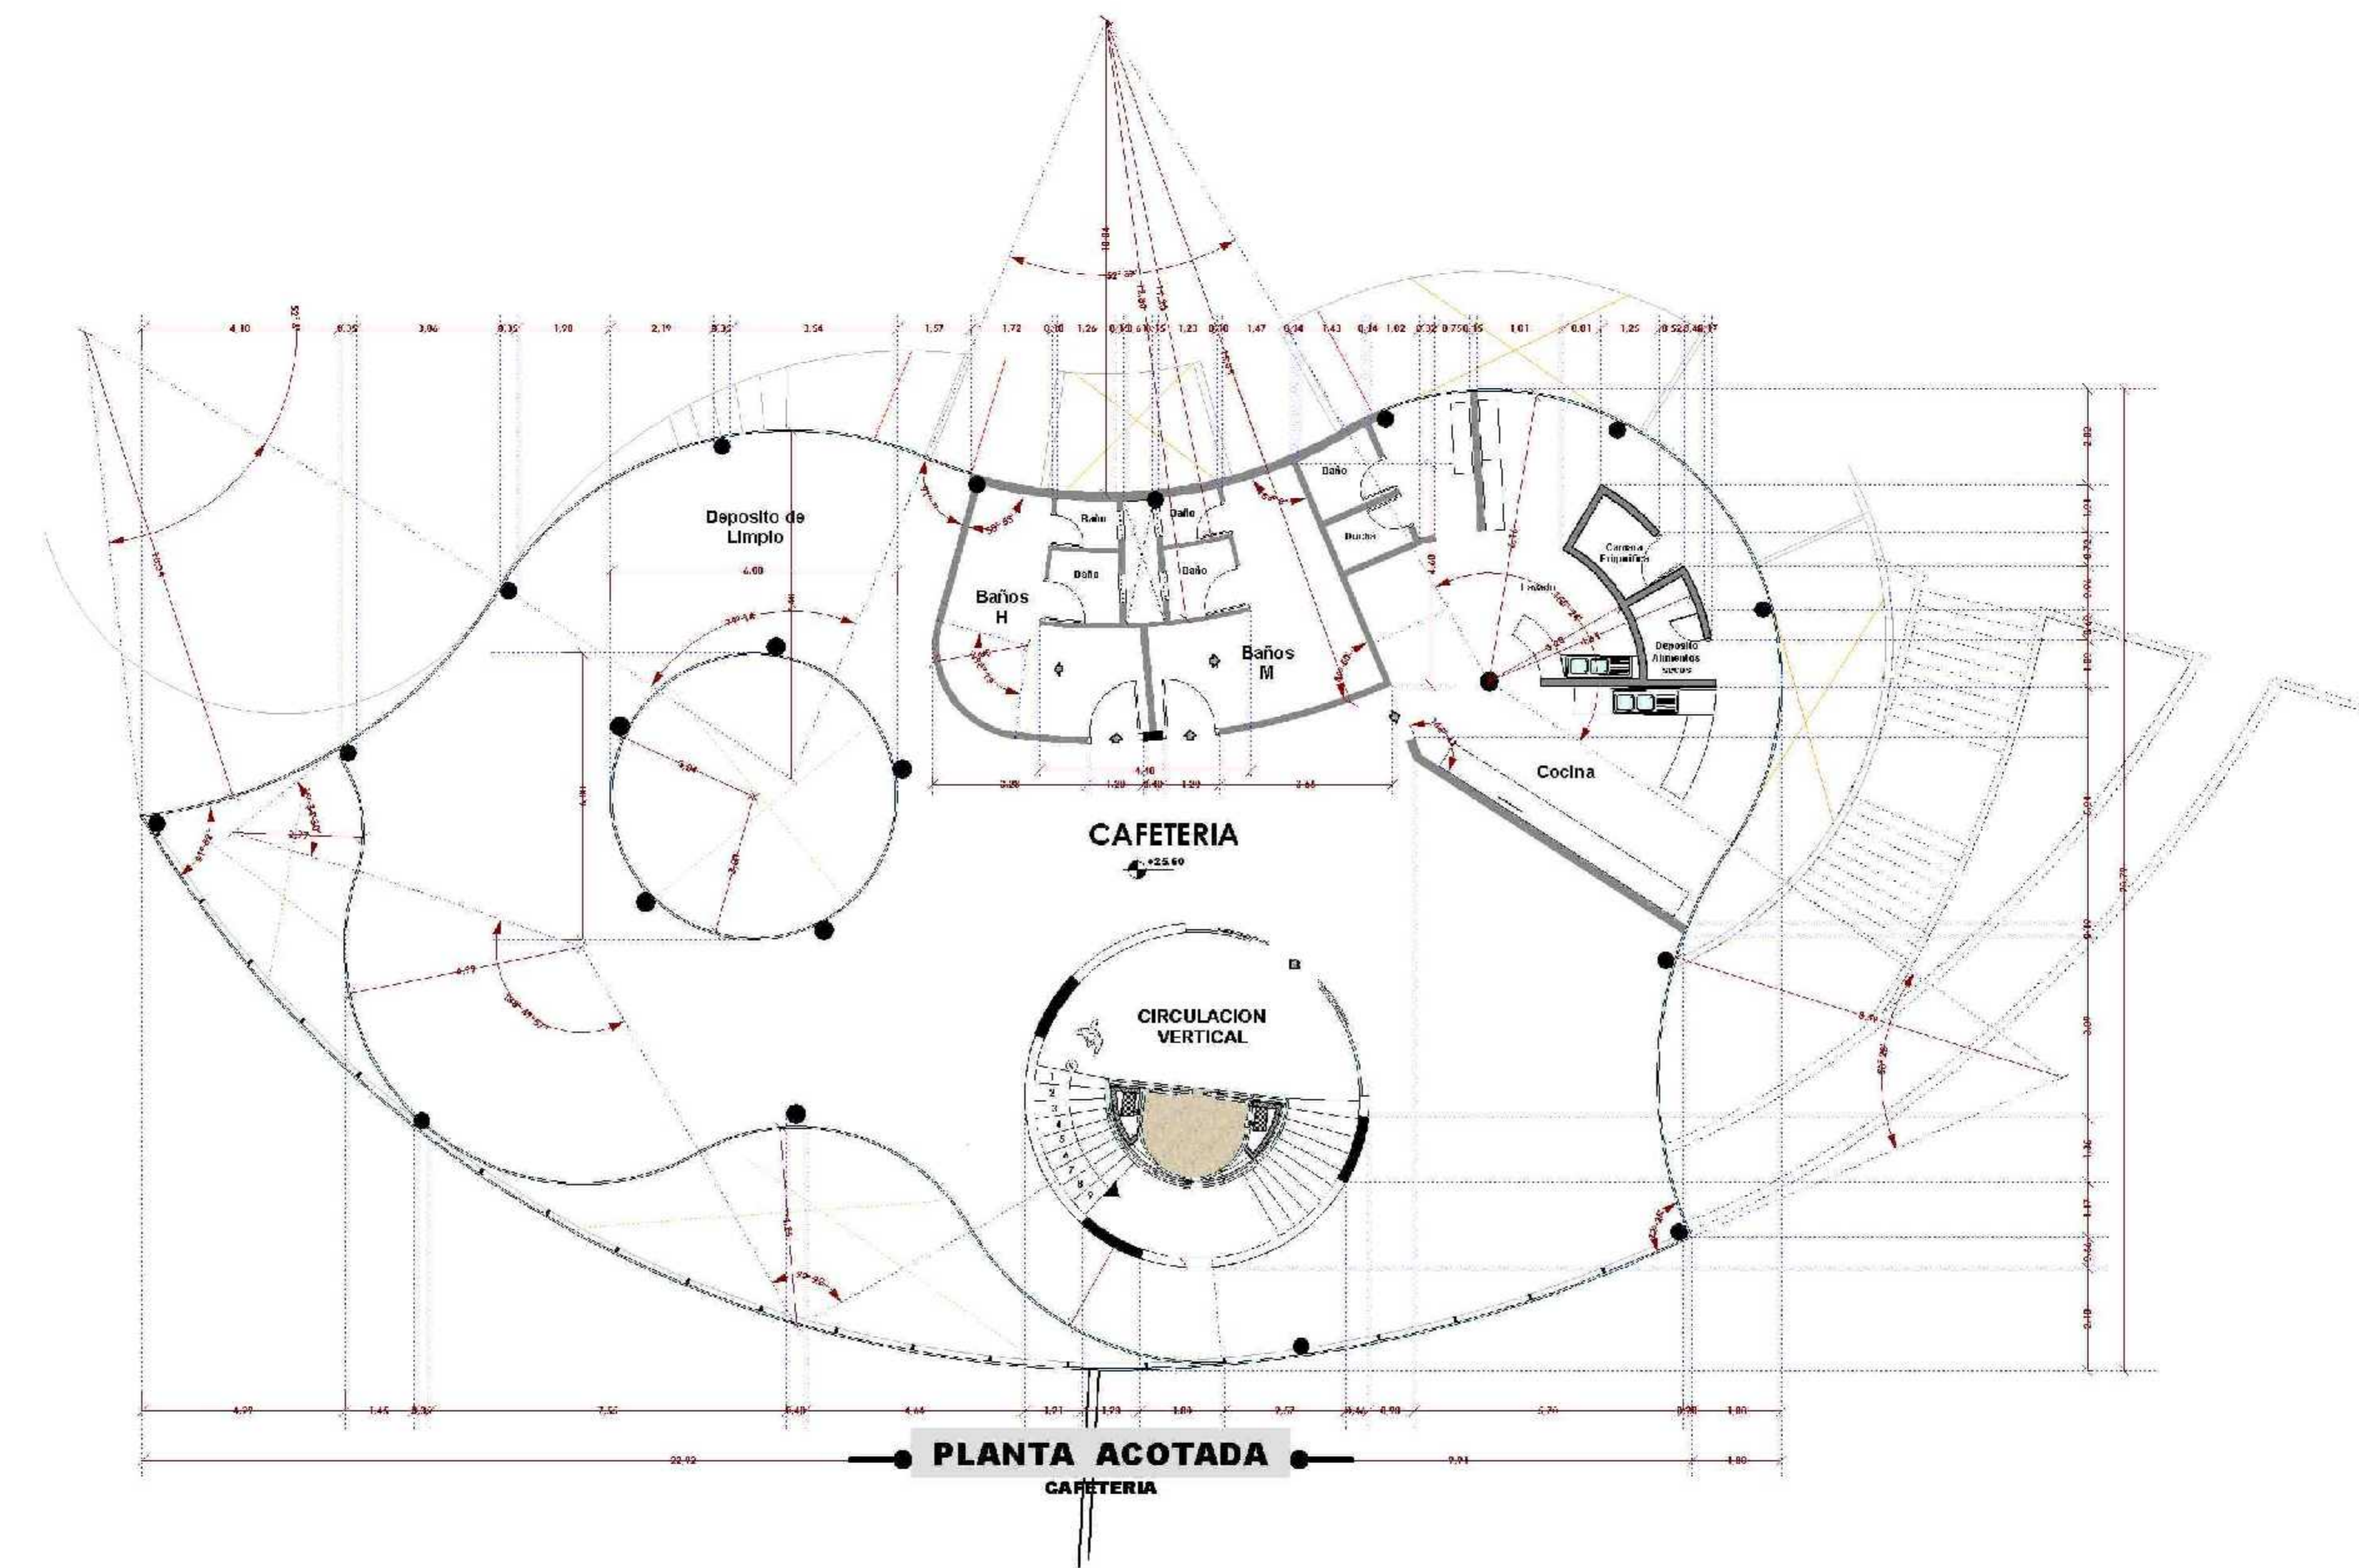

# PROYECTO DE GRADO

BIBLIOTECA MIRADOR LA LOMA DE SAN JOÁN

BLOQUE BIBLIOTECA

Docente: Mechthild Kaiser

Univ.: Lopez Martinez Karen J.

Escala : 1:100

# PROYECTO DE GRADO

BIBLIOTECA MIRADOR LA LOMA DE SAN JUAN

BLOQUE BIBLIOTECA

Docente: Mechthild Kaiser  
Univ.: Lopez Martinez Karen J.

Escala : 1:100

# PROYECTO DE GRADO

PLANTA ACOTADA  
PLATAFORMA VISUAL 2  
NIVEL +22.20

BIBLIOTECA MIRADOR LA LOMA DE SAN JUAN

Docente: Mechthild Kaiser  
Univ.: Lopez Martinez Karen J.

PLATAFORMAS VISUALES

Escala : 1:100

AV. DOMINGO PAZ  
AV. DOMINGO PAZ

PLANTA AMOBLADA  
PLATAFORMA VISUAL 2  
NIVEL +22.20

PLANTA AMOBLADA  
PLANTA LIBRE  
NIVEL +22.20

BIBLIOTECA MIRADOR LA LOMA DE SAN JUAN

BLOQUE BIBLIOTECA  
PLATAFORMAS VISUALES