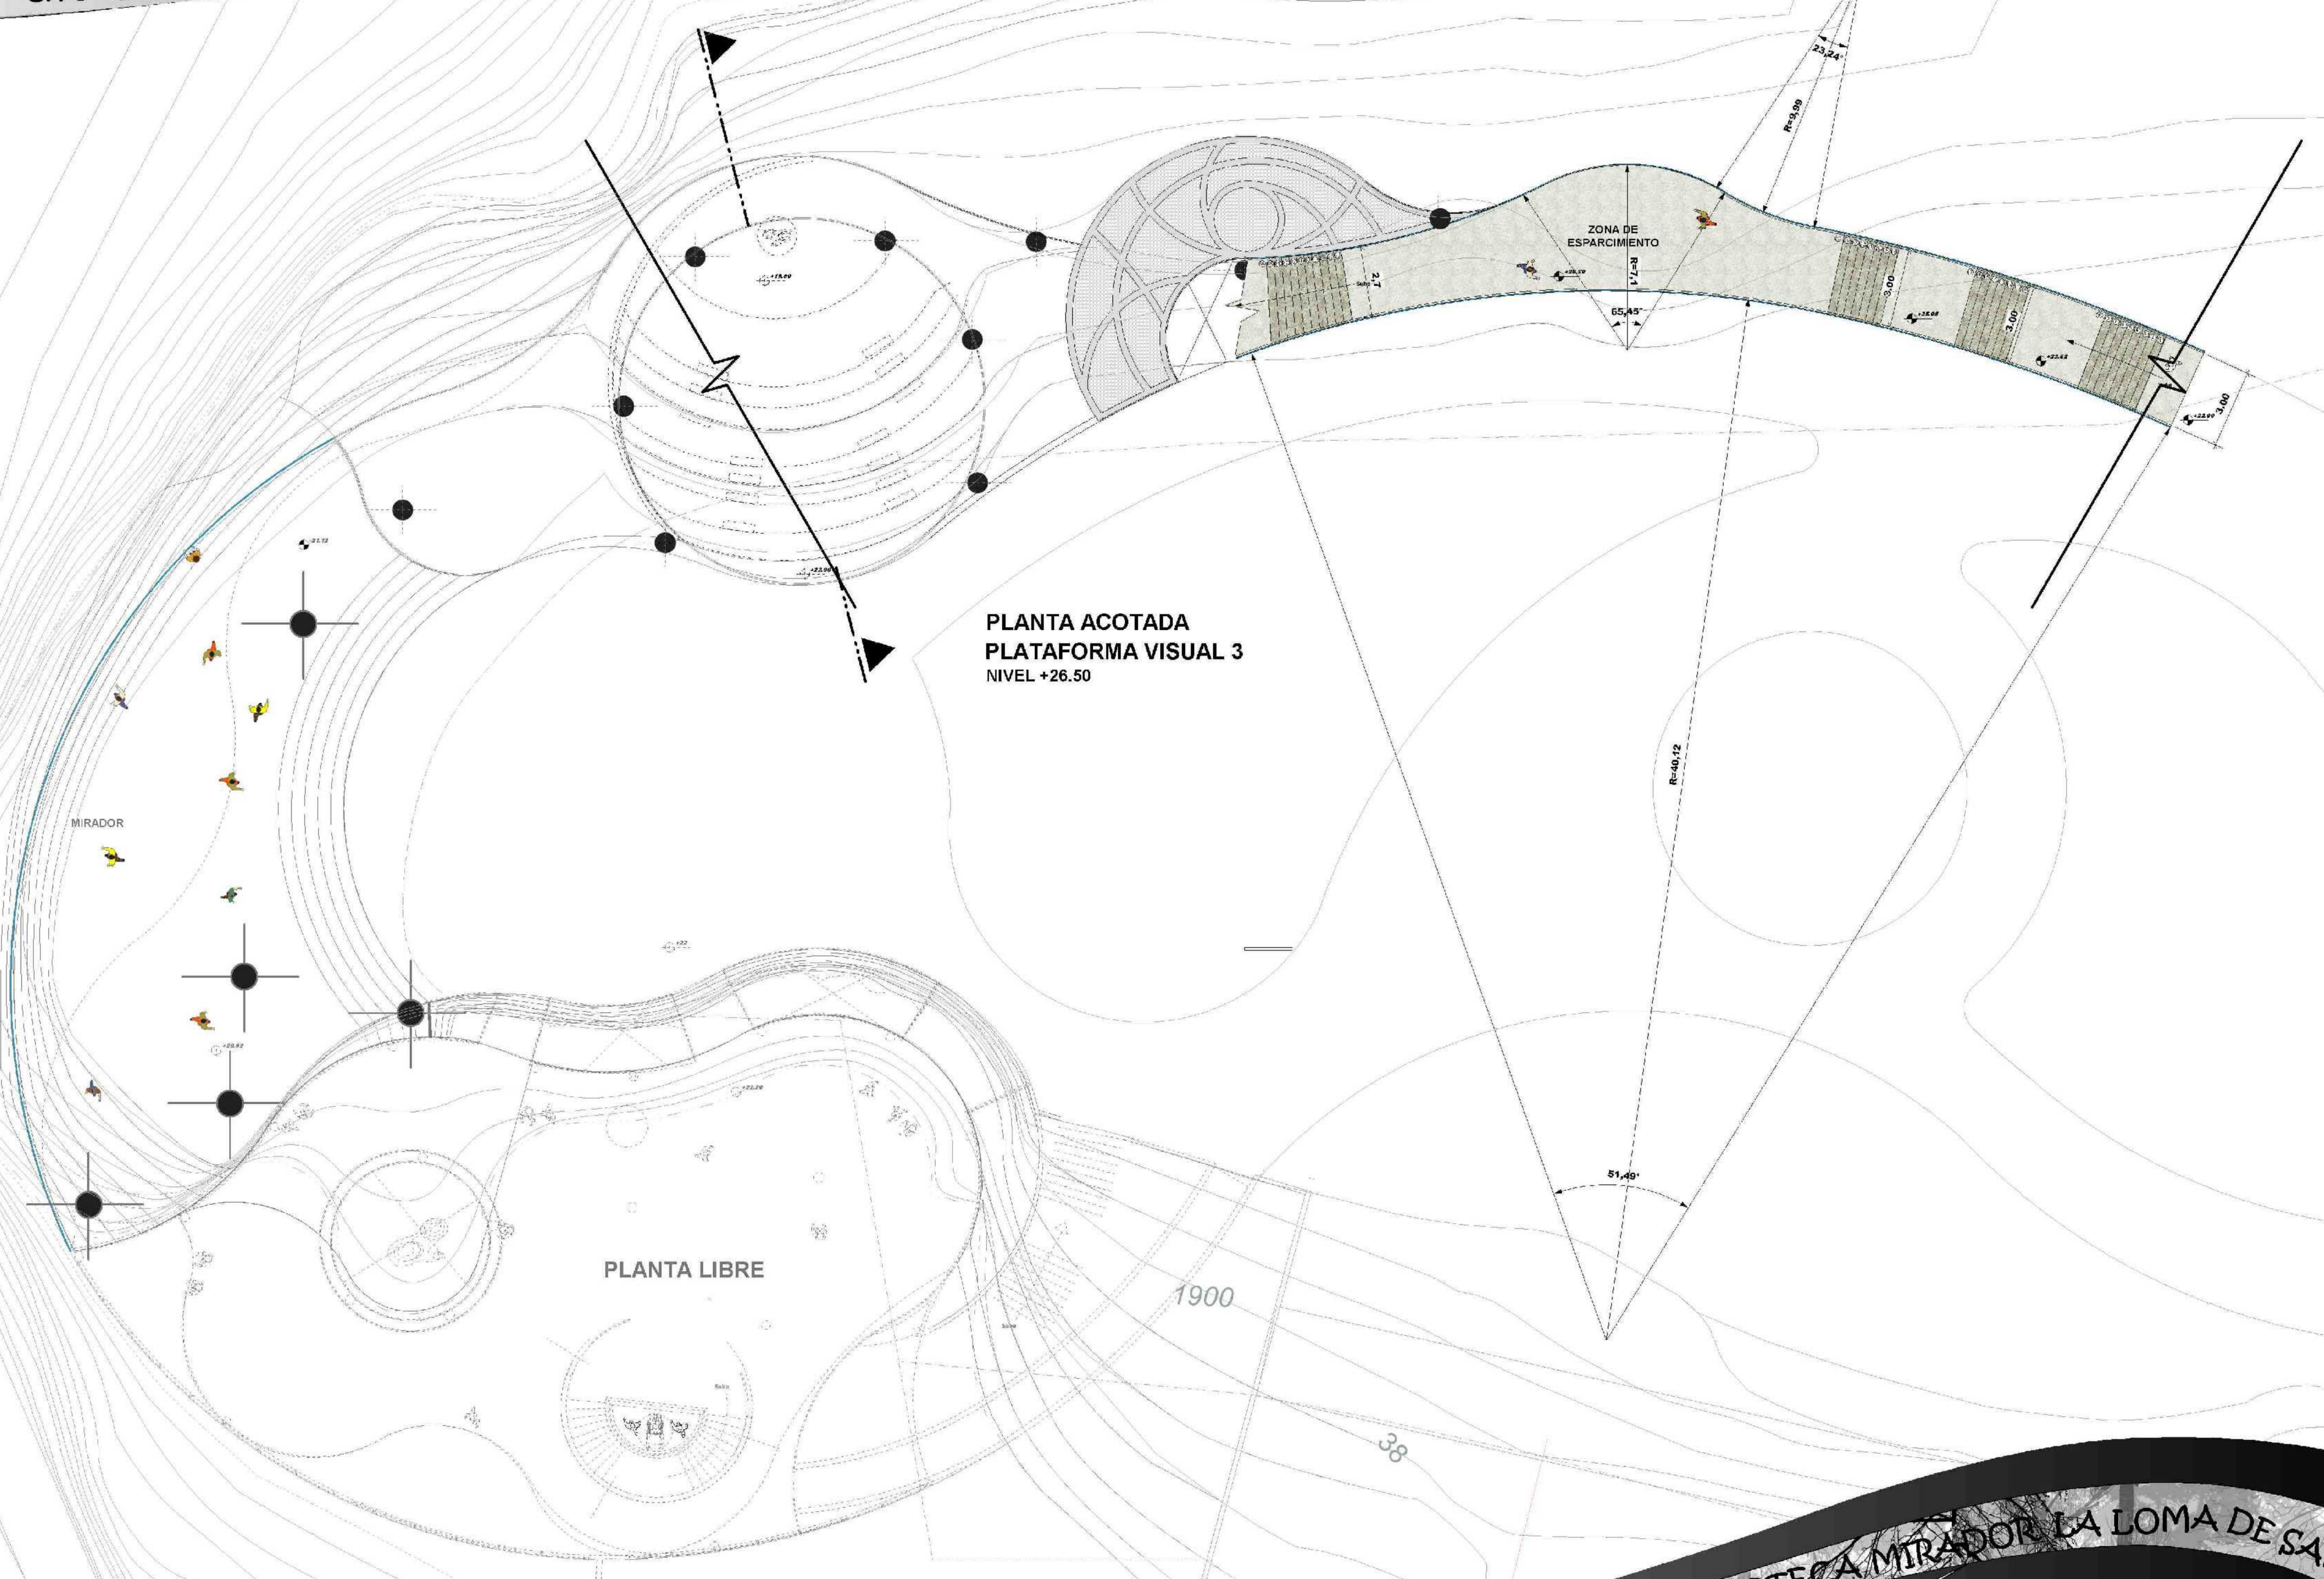

# PROYECTO DE GRADO

BIBLIOTECA MIRADOR LA LOMA DE SAN JOÁN

BLOQUE BIBLIOTECA

Docente: Mechthild Kaiser

Univ.: Lopez Martinez Karen J.

Escala : 1:100

# PROYECTO DE GRADO

PLANTA ACOTADA  
PLATAFORMA VISUAL 2  
NIVEL +22.20

BIBLIOTECA MIRADOR LA LOMA DE SAN JUAN

Docente: Mechthild Kaiser  
Univ.: Lopez Martinez Karen J.

PLATAFORMAS VISUALES

Escala : 1:100

BIBLIOTECA MIRADOR LA LOMA DE SAN JUAN

Docente: Mechthild Kaiser  
Univ.: Lopez Martinez Karen J.

PLATAFORMAS VISUALES

Escala : 1:100

PLANTA AMOBLADA  
PLATAFORMA VISUAL 1  
NIVEL +19.00

PLANTA AMOBLADA  
BIBLIOTECA INFANTIL  
NIVEL +18.60

AV. DOMINGO PAZ  
AV. DOMINGO PAZ

PLANTA AMOBLADA  
PLATAFORMA VISUAL 2  
NIVEL +22.20

PLANTA AMOBLADA  
PLANTA LIBRE  
NIVEL +22.20

BIBLIOTECA MIRADOR LA LOMA DE SAN JUAN

BLOQUE BIBLIOTECA  
PLATAFORMAS VISUALES