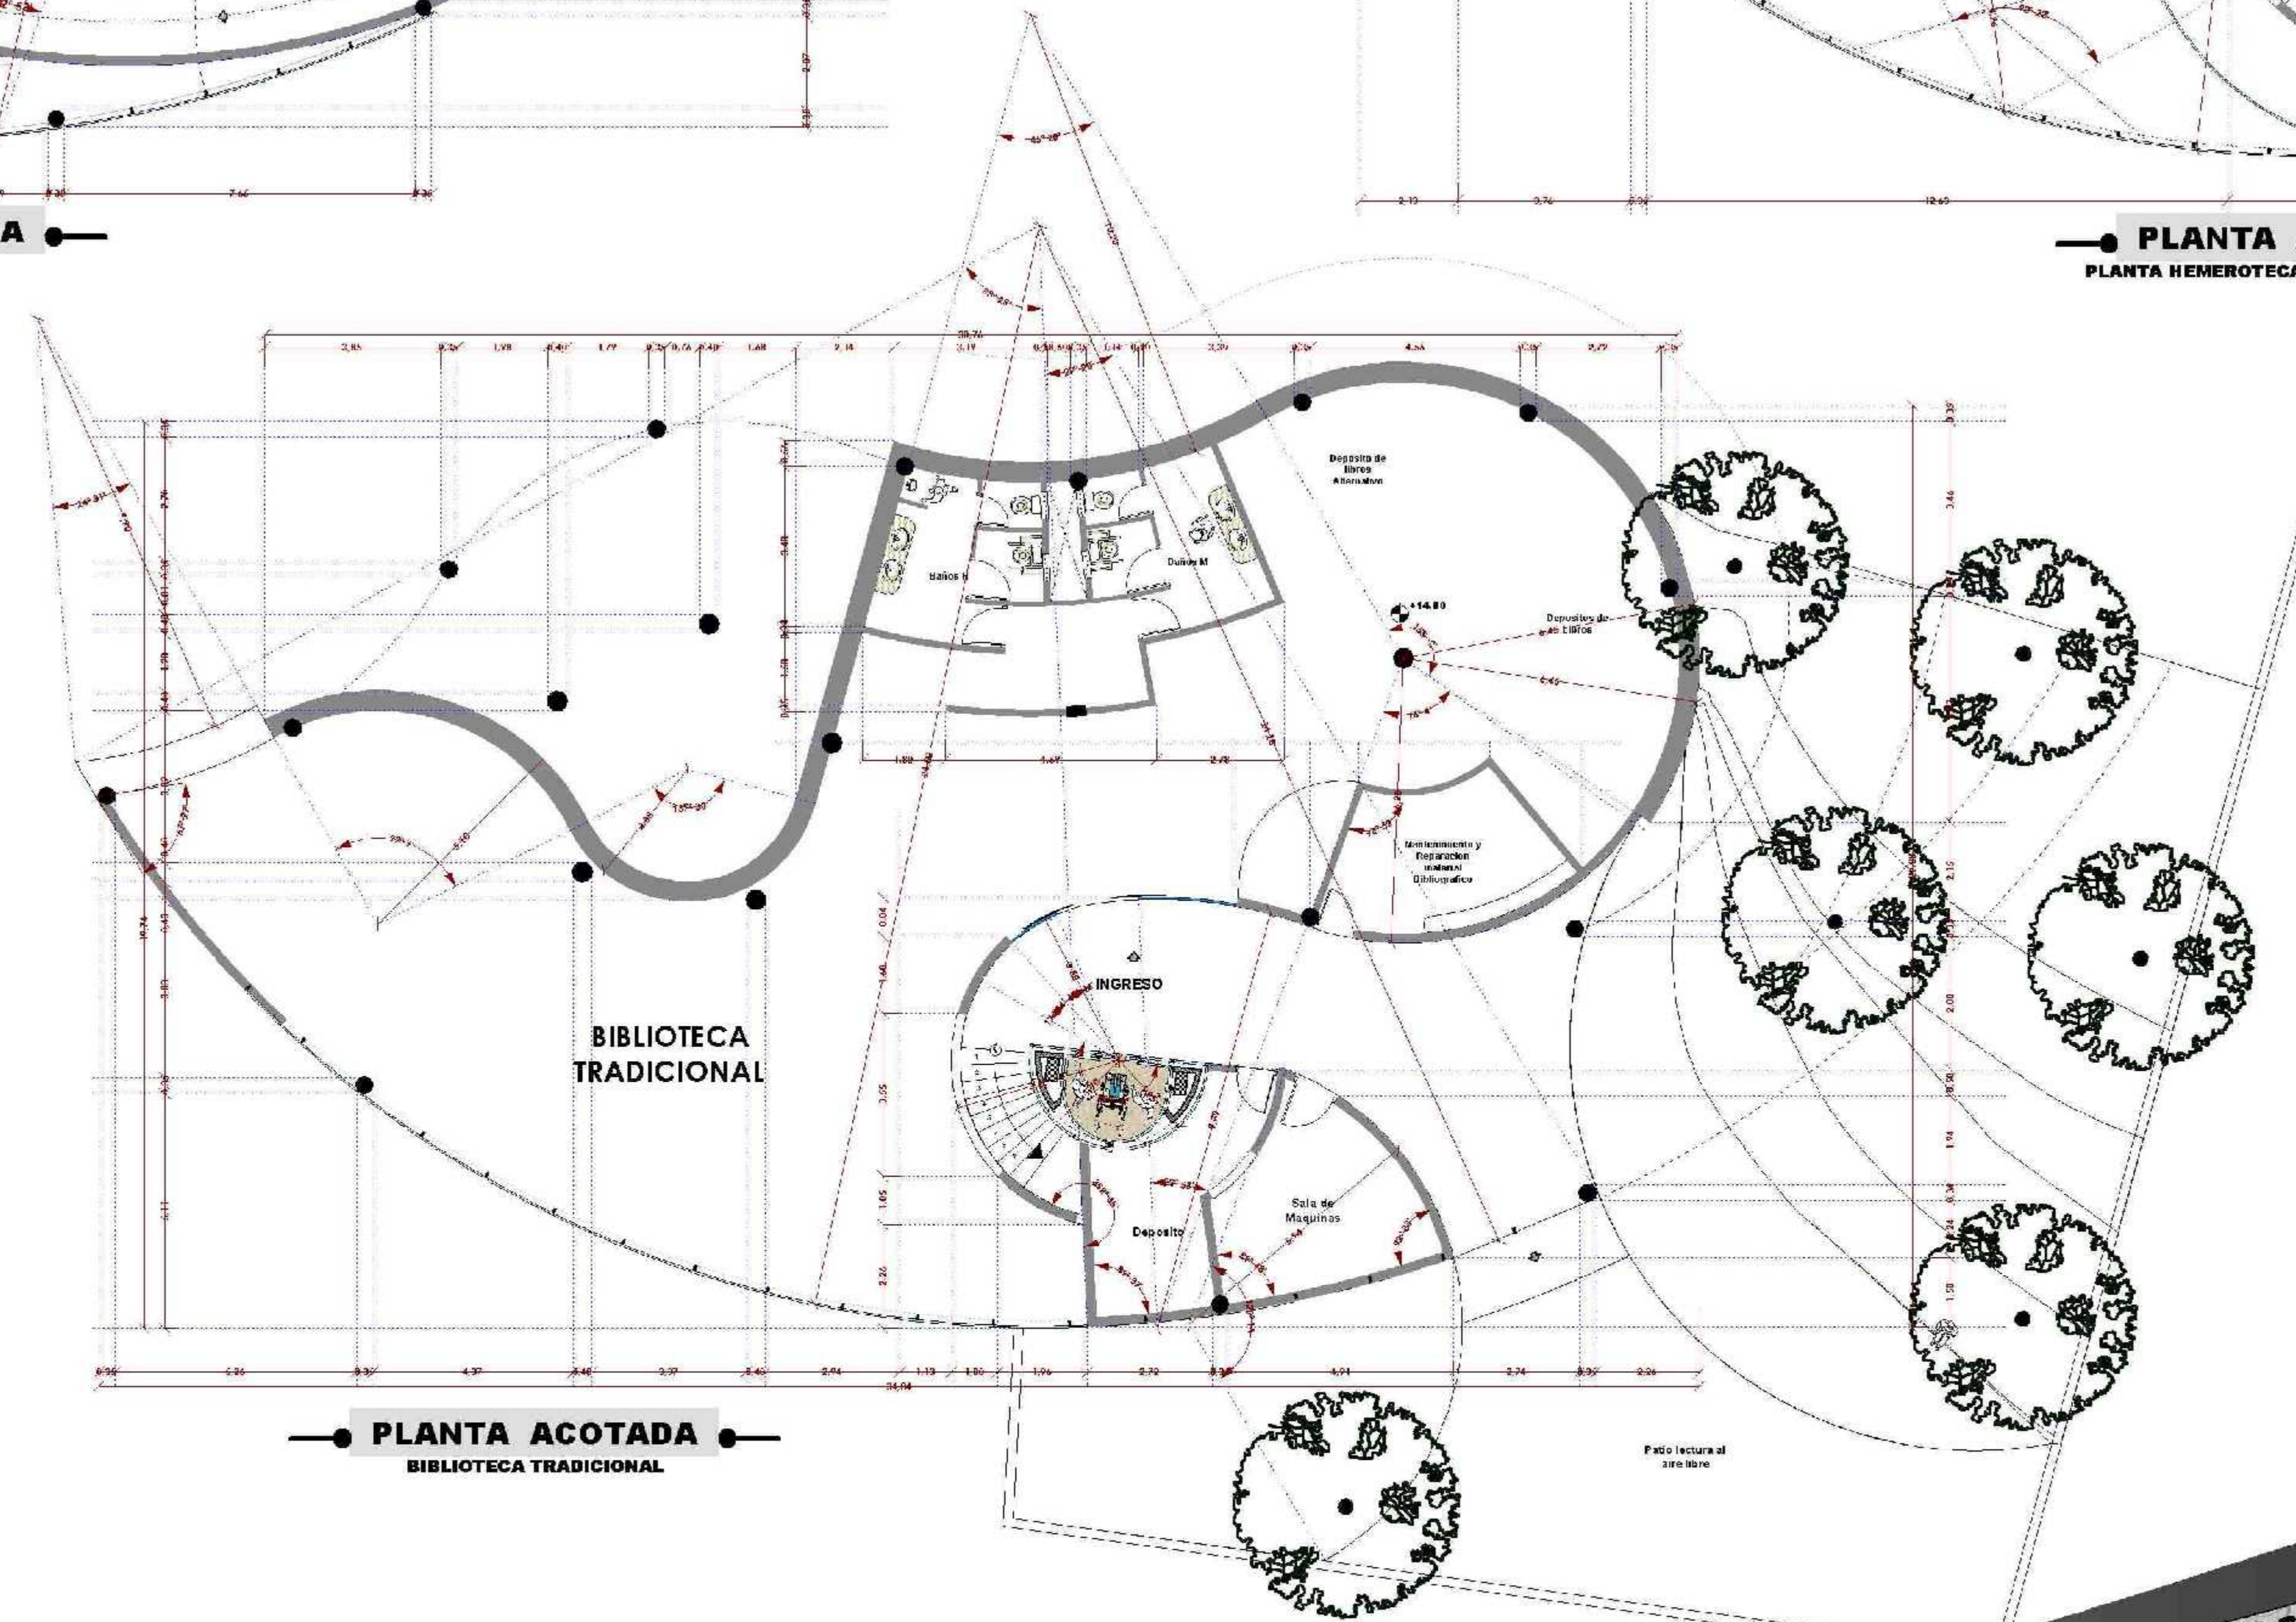

# PROYECTO DE GRADO

BIBLIOTECA MIRADOR LA LOMA DE SAN JOÁN

BLOQUE BIBLIOTECA

Docente: Mechthild Kaiser

Univ.: Lopez Martinez Karen J.

Escala : 1:100

# PROYECTO DE GRADO

BIBLIOTECA MIRADOR LA LOMA DE SAN JUAN

BLOQUE BIBLIOTECA

Docente: Mechthild Kaiser  
Univ.: Lopez Martinez Karen J.

Escala : 1:100

# PROYECTO DE GRADO

PLANTA ACOTADA  
PLATAFORMA VISUAL 2  
NIVEL +22.20

BIBLIOTECA MIRADOR LA LOMA DE SAN JUAN

Docente: Mechthild Kaiser  
Univ.: Lopez Martinez Karen J.

PLATAFORMAS VISUALES

Escala : 1:100

AV. DOMINGO PAZ  
AV. DOMINGO PAZ

PLANTA AMOBLADA  
PLATAFORMA VISUAL 2  
NIVEL +22.20

PLANTA AMOBLADA  
PLANTA LIBRE  
NIVEL +22.20

BIBLIOTECA MIRADOR LA LOMA DE SAN JUAN

BLOQUE BIBLIOTECA  
PLATAFORMAS VISUALES