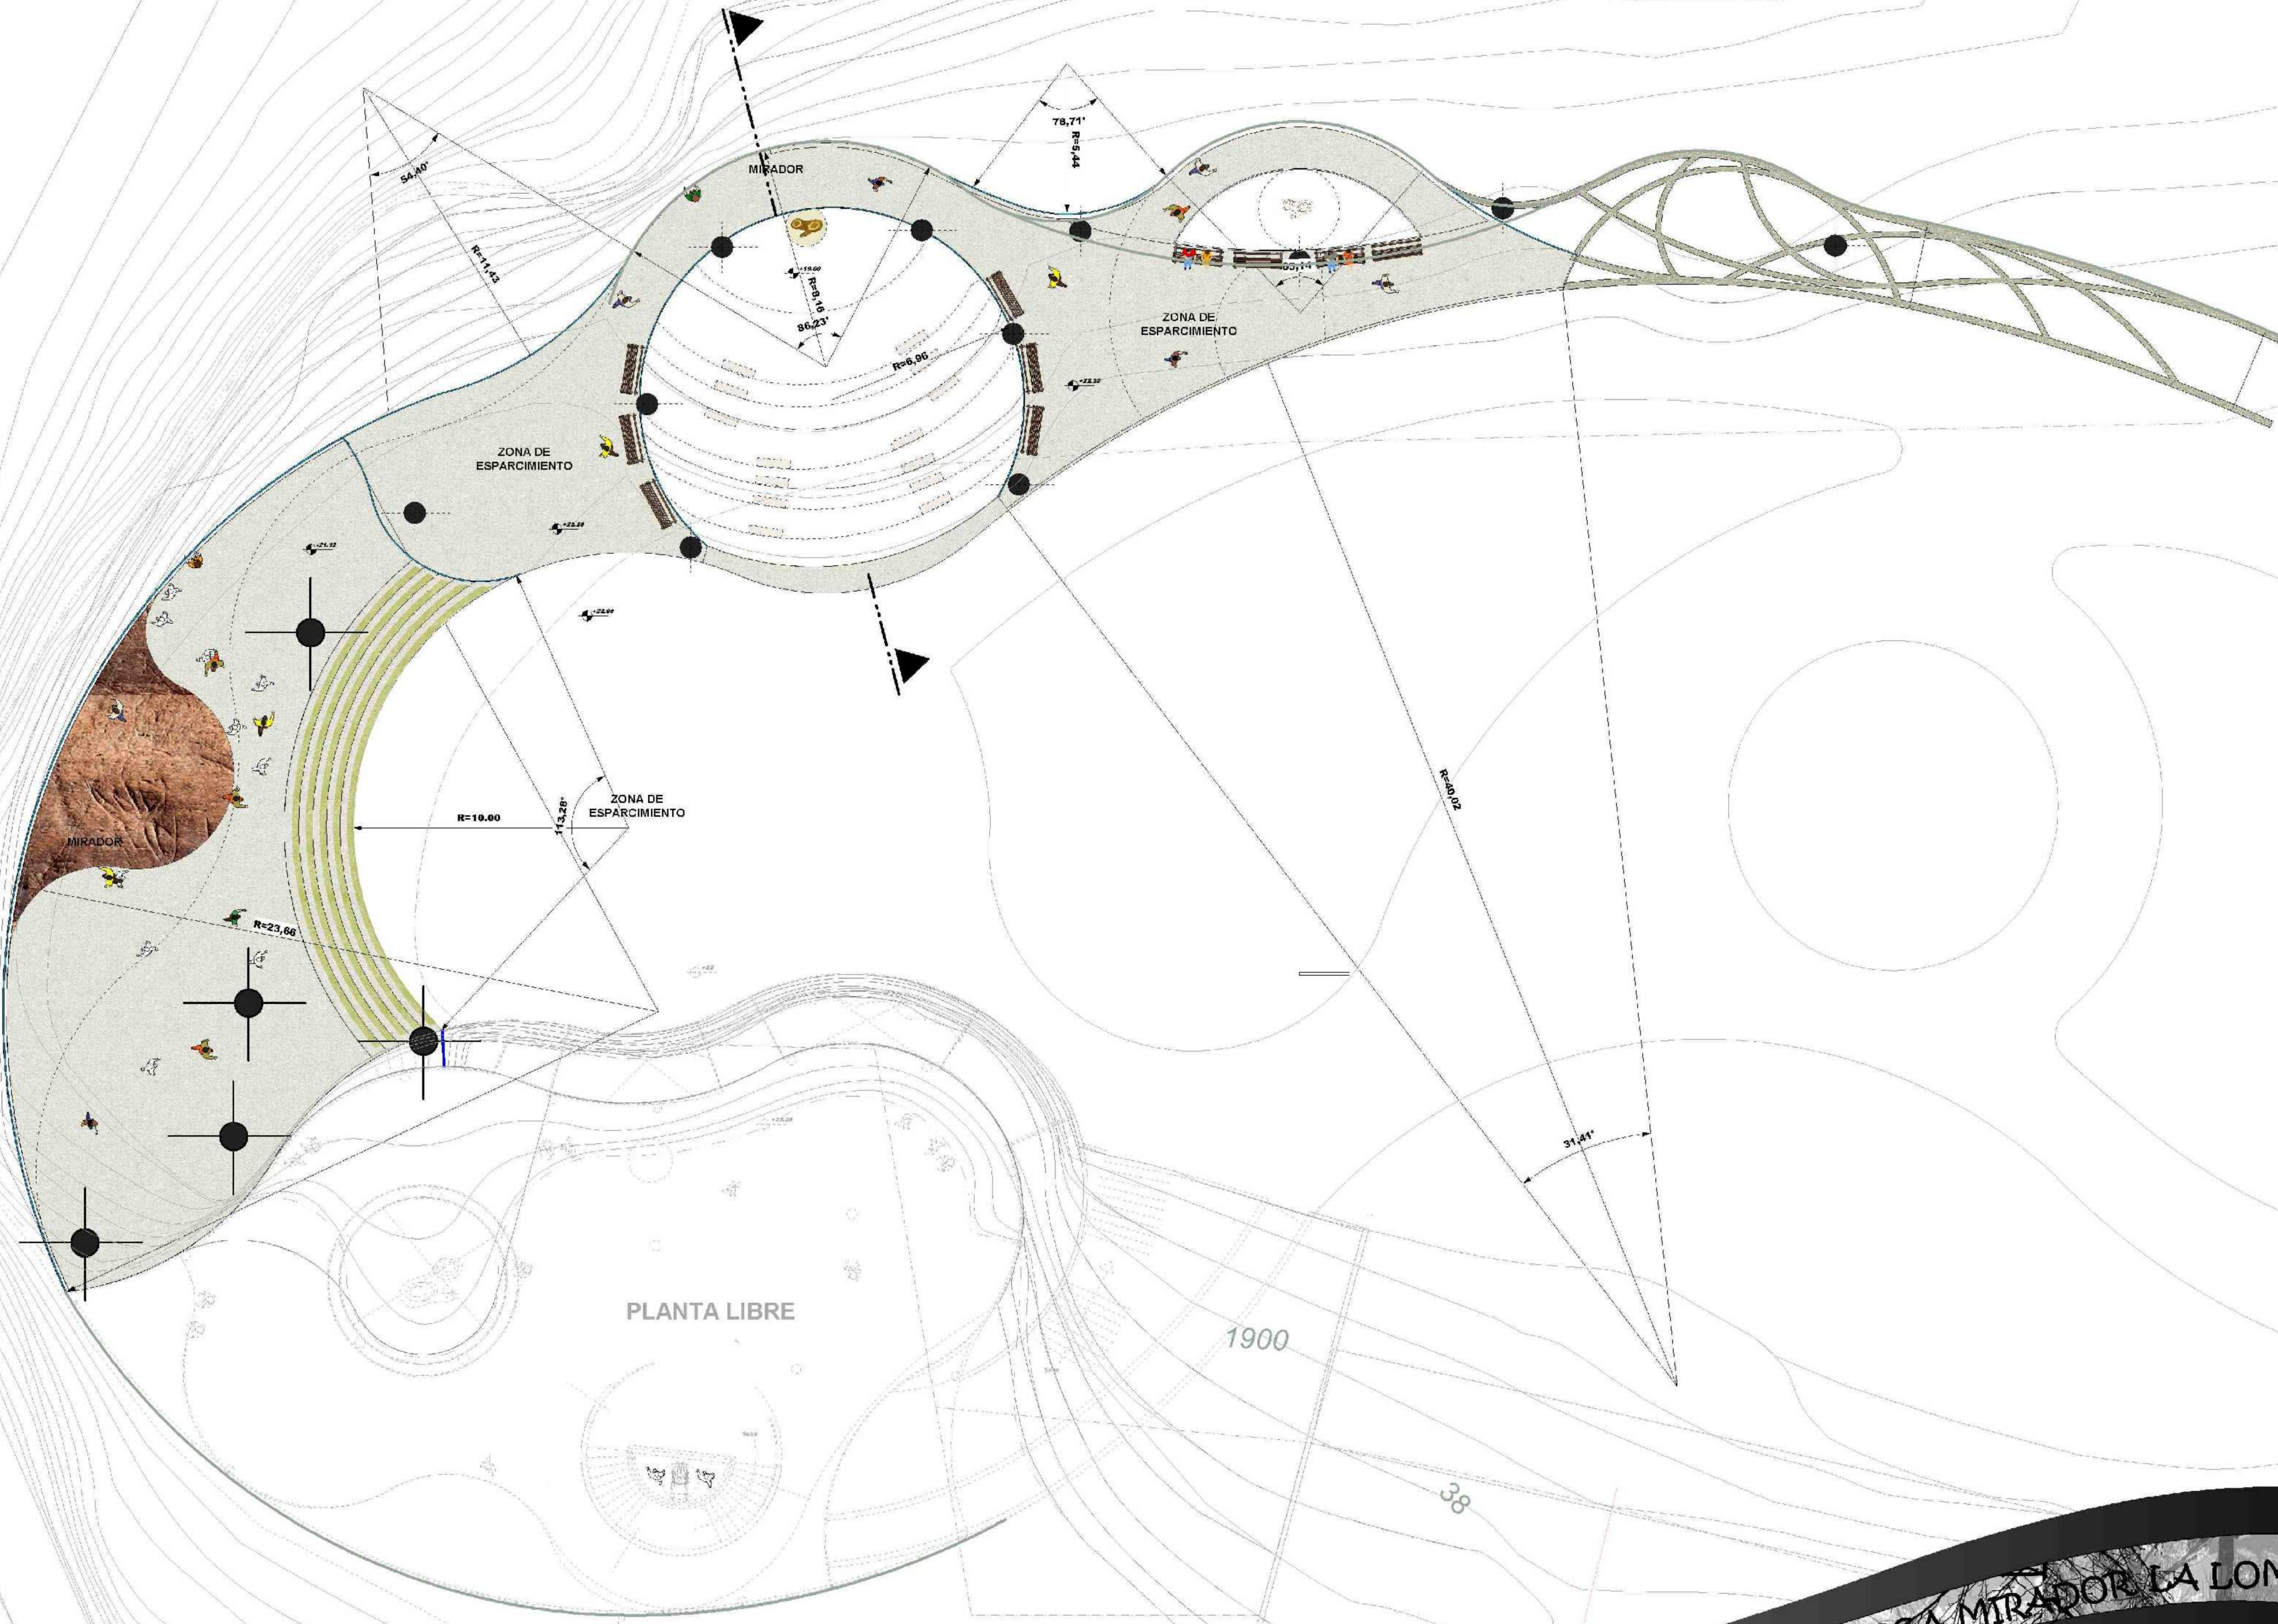

# PROYECTO DE GRADO

BIBLIOTECA MIRADOR LA LOMA DE SAN JOÁN

BLOQUE BIBLIOTECA

Docente: Mechthild Kaiser

Univ.: Lopez Martinez Karen J.

Escala : 1:100

# PROYECTO DE GRADO

BIBLIOTECA MIRADOR LA LOMA DE SAN JUAN

BLOQUE BIBLIOTECA

Docente: Mechthild Kaiser  
Univ.: Lopez Martinez Karen J.

Escala : 1:100

# PROYECTO DE GRADO

PLANTA ACOTADA  
PLATAFORMA VISUAL 2  
NIVEL +22.20

BIBLIOTECA MIRADOR LA LOMA DE SAN JUAN

Docente: Mechthild Kaiser  
Univ.: Lopez Martinez Karen J.

PLATAFORMAS VISUALES

Escala : 1:100

AV. DOMINGO PAZ  
AV. DOMINGO PAZ

PLANTA AMOBLADA  
PLATAFORMA VISUAL 2  
NIVEL +22.20

PLANTA AMOBLADA  
PLANTA LIBRE  
NIVEL +22.20

BIBLIOTECA MIRADOR LA LOMA DE SAN JUAN

BLOQUE BIBLIOTECA  
PLATAFORMAS VISUALES