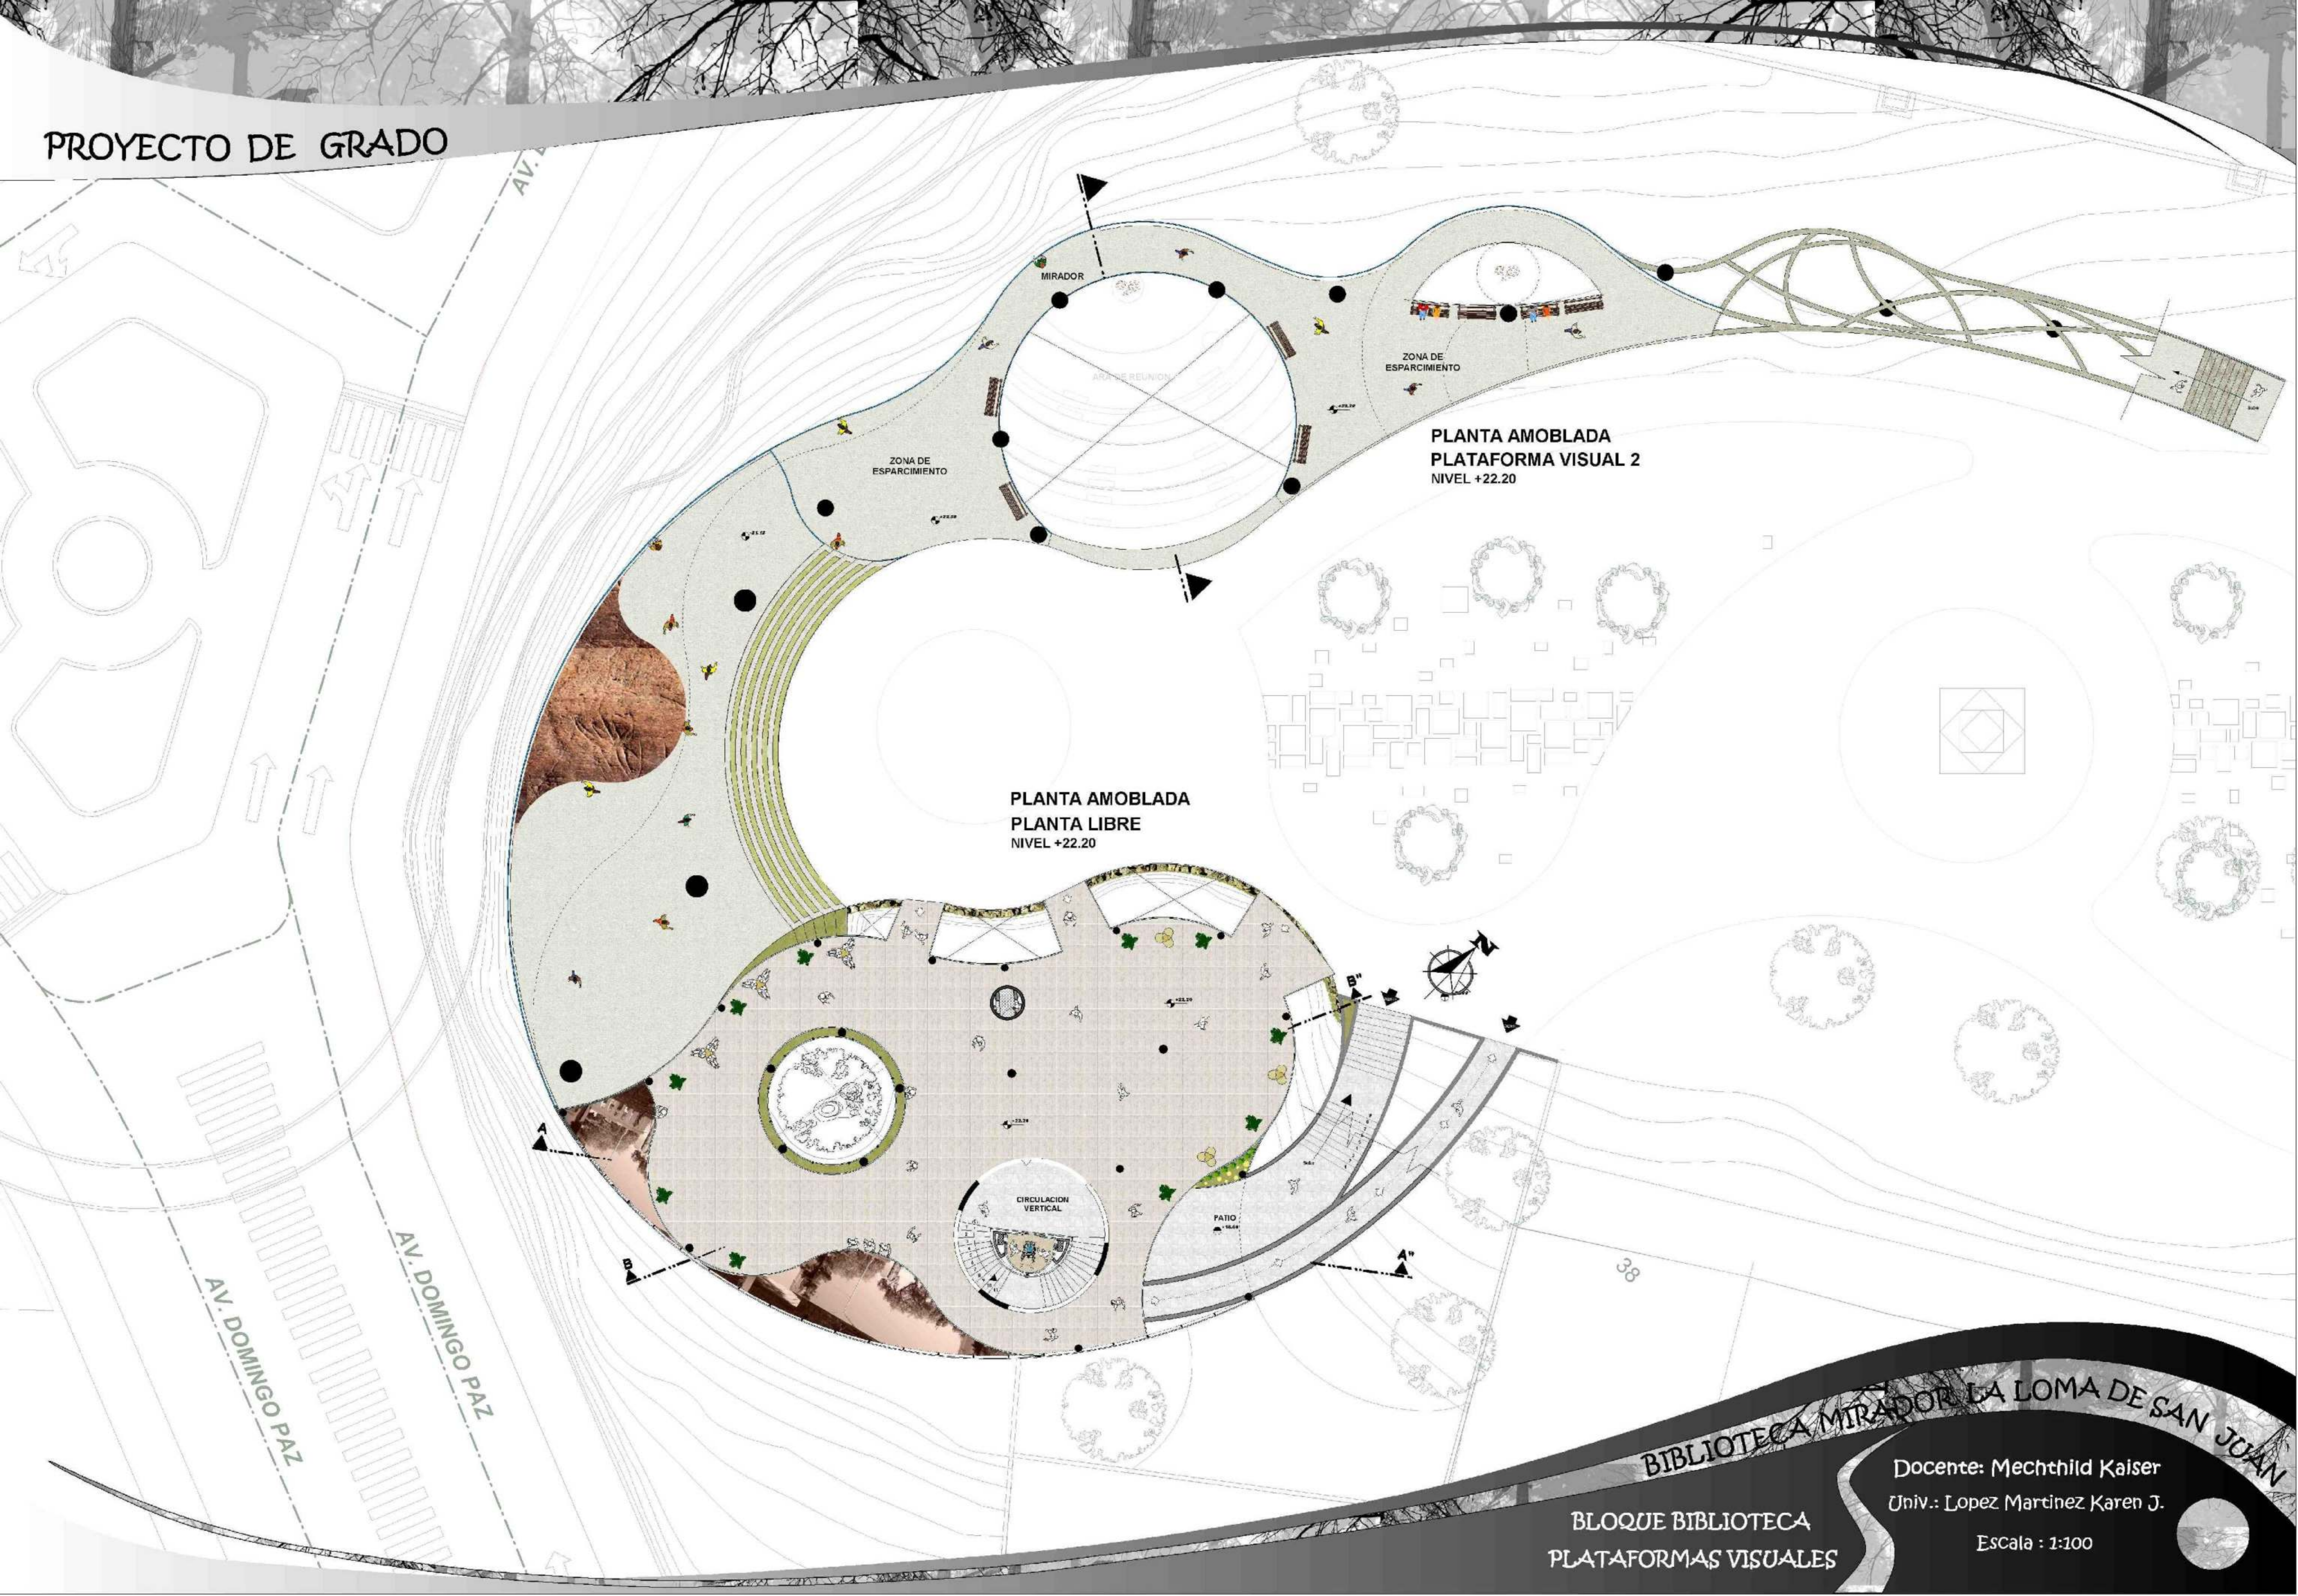

# PROYECTO DE GRADO

PLANTA ACOTADA  
PLATAFORMA VISUAL 2  
NIVEL +22.20

BIBLIOTECA MIRADOR LA LOMA DE SAN JUAN

Docente: Mechthild Kaiser  
Univ.: Lopez Martinez Karen J.

PLATAFORMAS VISUALES

Escala : 1:100

BIBLIOTECA MIRADOR LA LOMA DE SAN JUAN

Docente: Mechthild Kaiser  
Univ.: Lopez Martinez Karen J.

PLATAFORMAS VISUALES

Escala : 1:100

PLANTA AMOBLADA  
PLATAFORMA VISUAL 1  
NIVEL +19.00

PLANTA AMOBLADA  
BIBLIOTECA INFANTIL  
NIVEL +18.60

PLANTA AMOBLADA  
BIBLIOTECA TRADICIONAL  
NIVEL +11.40

BIBLIOTECA MIRADOR LA LOMA DE SAN JUAN

BLOQUE BIBLIOTECA  
PLATAFORMAS VISUALES

Docente: Mechthild Kaiser  
Univ.: Lopez Martinez Karen J.  
Escala : 1:100

AV. DOMINGO PAZ  
AV. DOMINGO PAZ

PLANTA AMOBLADA  
PLATAFORMA VISUAL 2  
NIVEL +22.20

PLANTA AMOBLADA  
PLANTA LIBRE  
NIVEL +22.20

BIBLIOTECA MIRADOR LA LOMA DE SAN JUAN

BLOQUE BIBLIOTECA  
PLATAFORMAS VISUALES