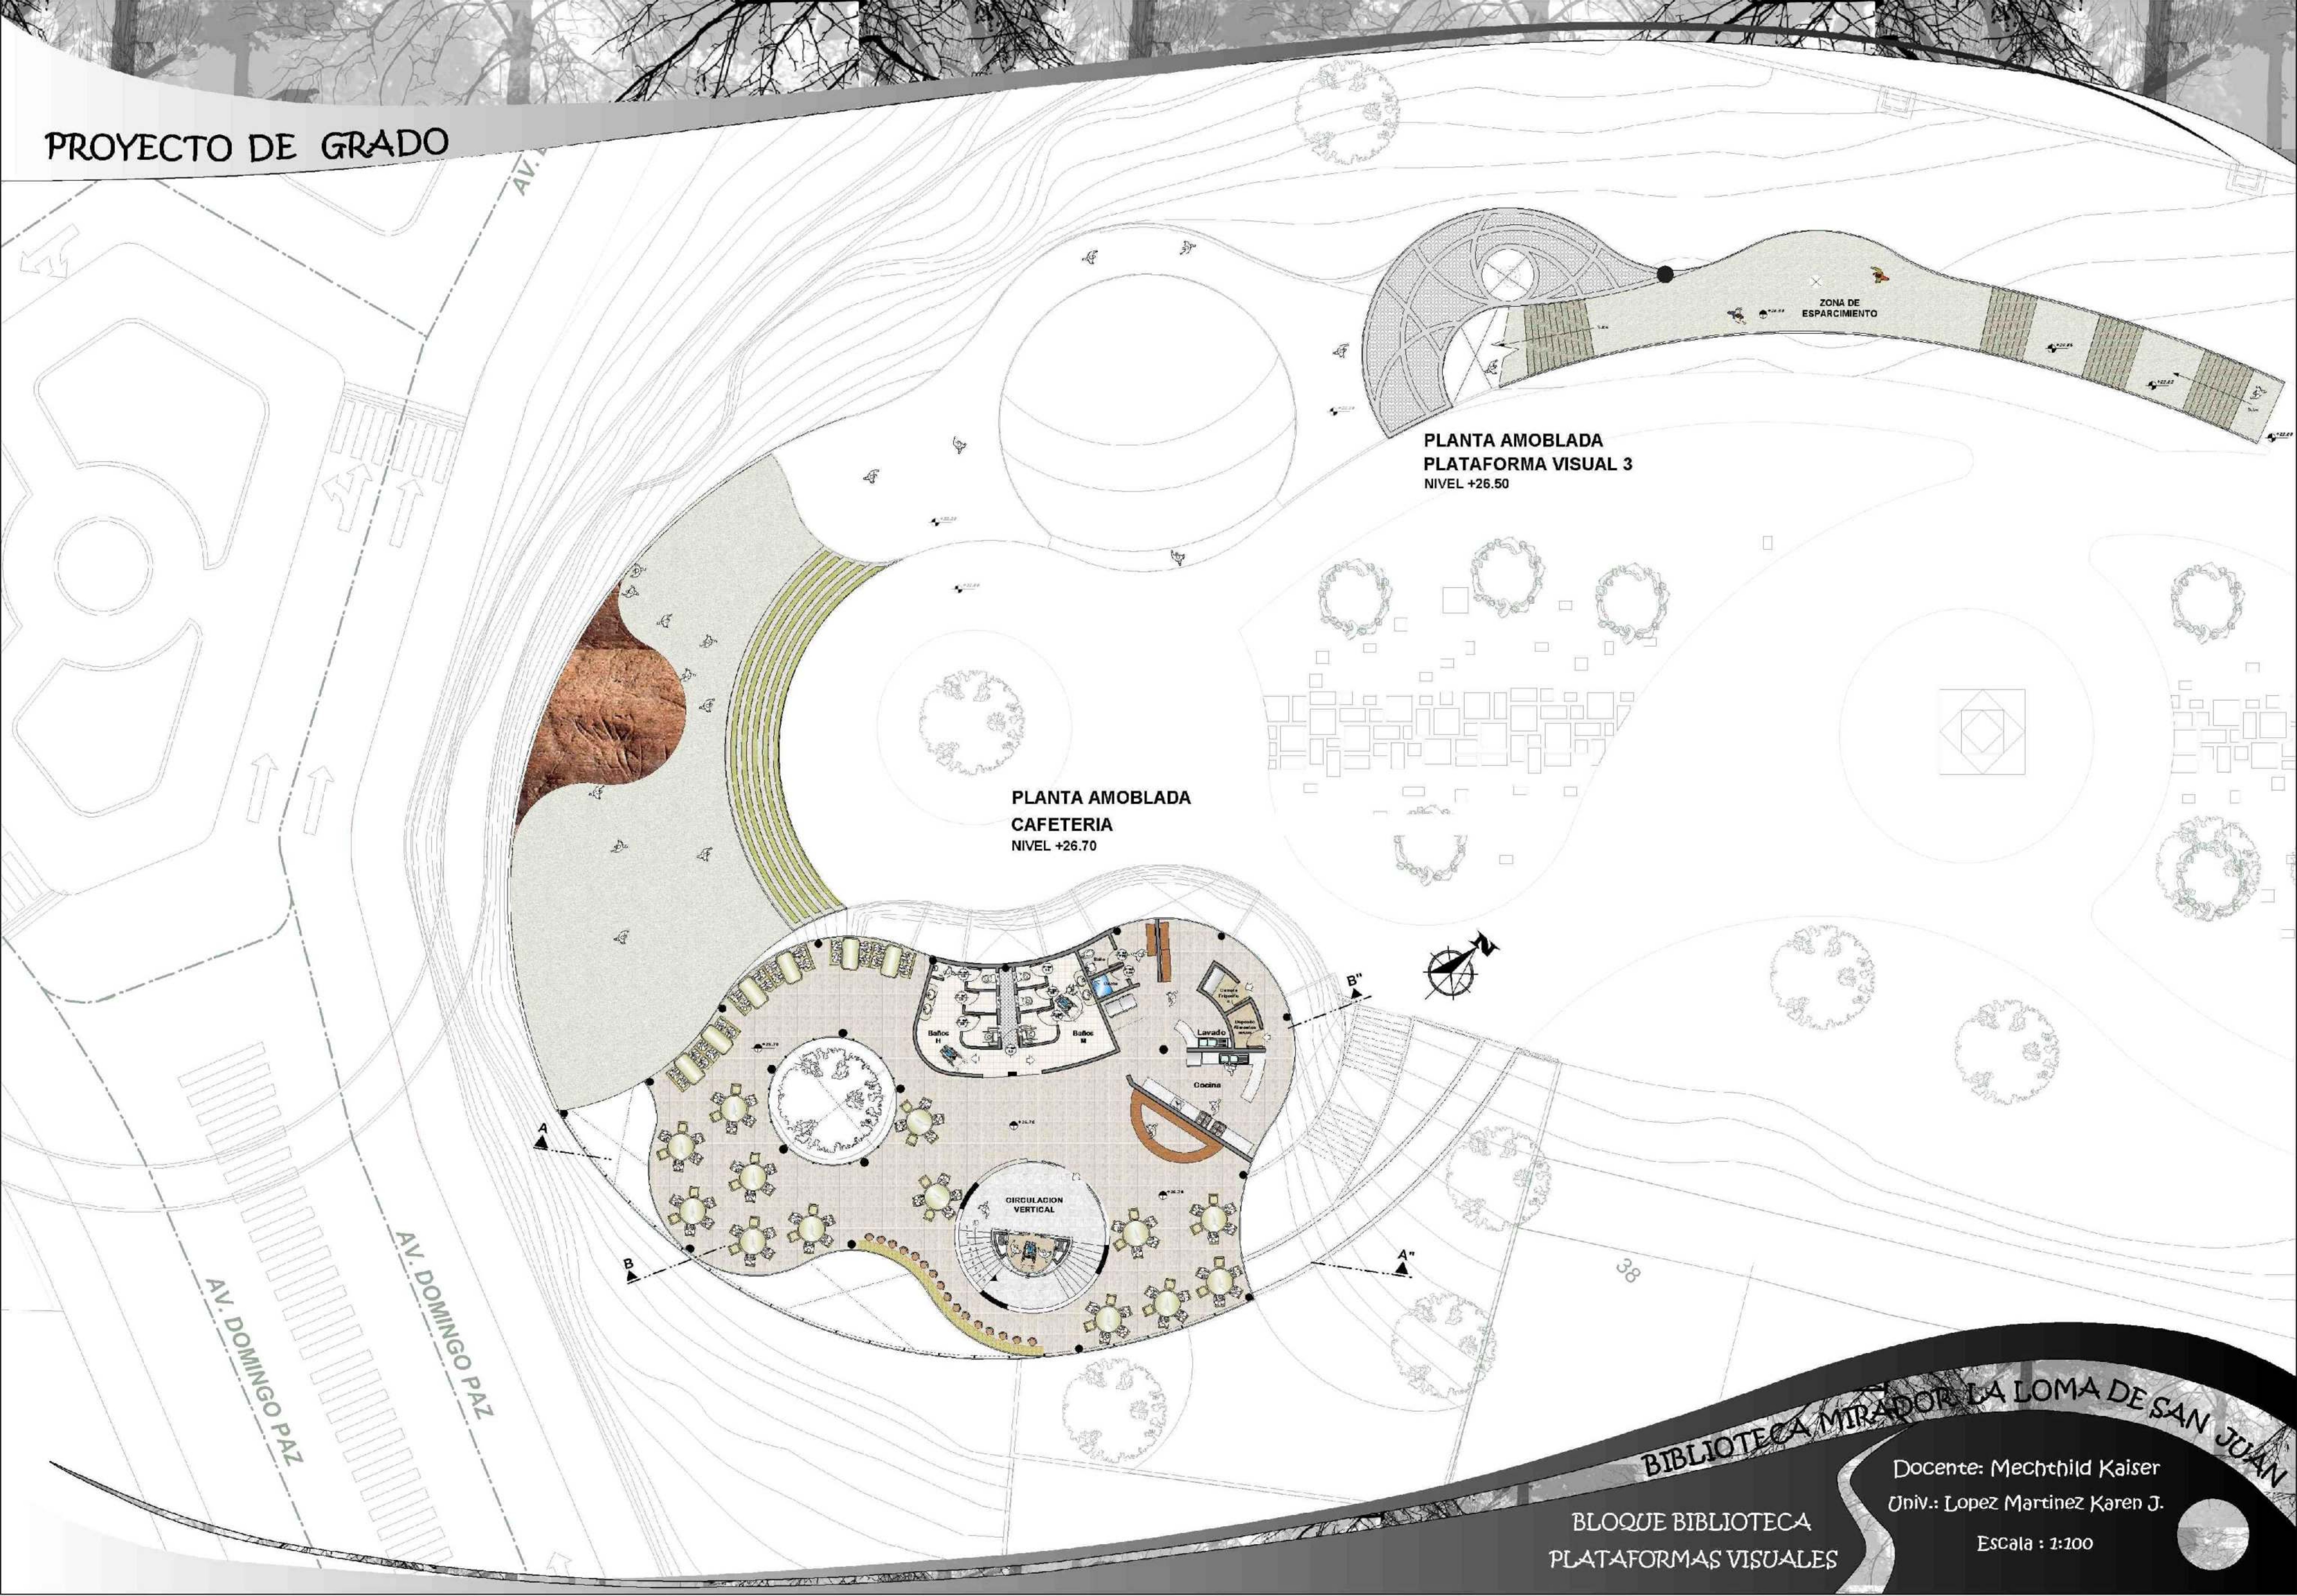

# PROYECTO DE GRADO

PLANTA ACOTADA  
PLATAFORMA VISUAL 2  
NIVEL +22.20

BIBLIOTECA MIRADOR LA LOMA DE SAN JUAN

Docente: Mechthild Kaiser  
Univ.: Lopez Martinez Karen J.

PLATAFORMAS VISUALES

Escala : 1:100

PLANTA AMOBLADA  
BIBLIOTECA TRADICIONAL  
NIVEL +11.40

BIBLIOTECA MIRADOR LA LOMA DE SAN JUAN

BLOQUE BIBLIOTECA  
PLATAFORMAS VISUALES

Docente: Mechthild Kaiser  
Univ.: Lopez Martinez Karen J.  
Escala : 1:100

AV. DOMINGO PAZ  
AV. DOMINGO PAZ

PLANTA AMOBLADA  
PLATAFORMA VISUAL 2  
NIVEL +22.20

PLANTA AMOBLADA  
PLANTA LIBRE  
NIVEL +22.20

BIBLIOTECA MIRADOR LA LOMA DE SAN JUAN

BLOQUE BIBLIOTECA  
PLATAFORMAS VISUALES

Docente: Mechthild Kaiser  
Univ.: Lopez Martinez Karen J.

Escala : 1:100

PLANTA AMOBLADA  
PLATAFORMA VISUAL 3  
NIVEL +26.50

PLANTA AMOBLADA  
CAFETERIA  
NIVEL +26.70

38