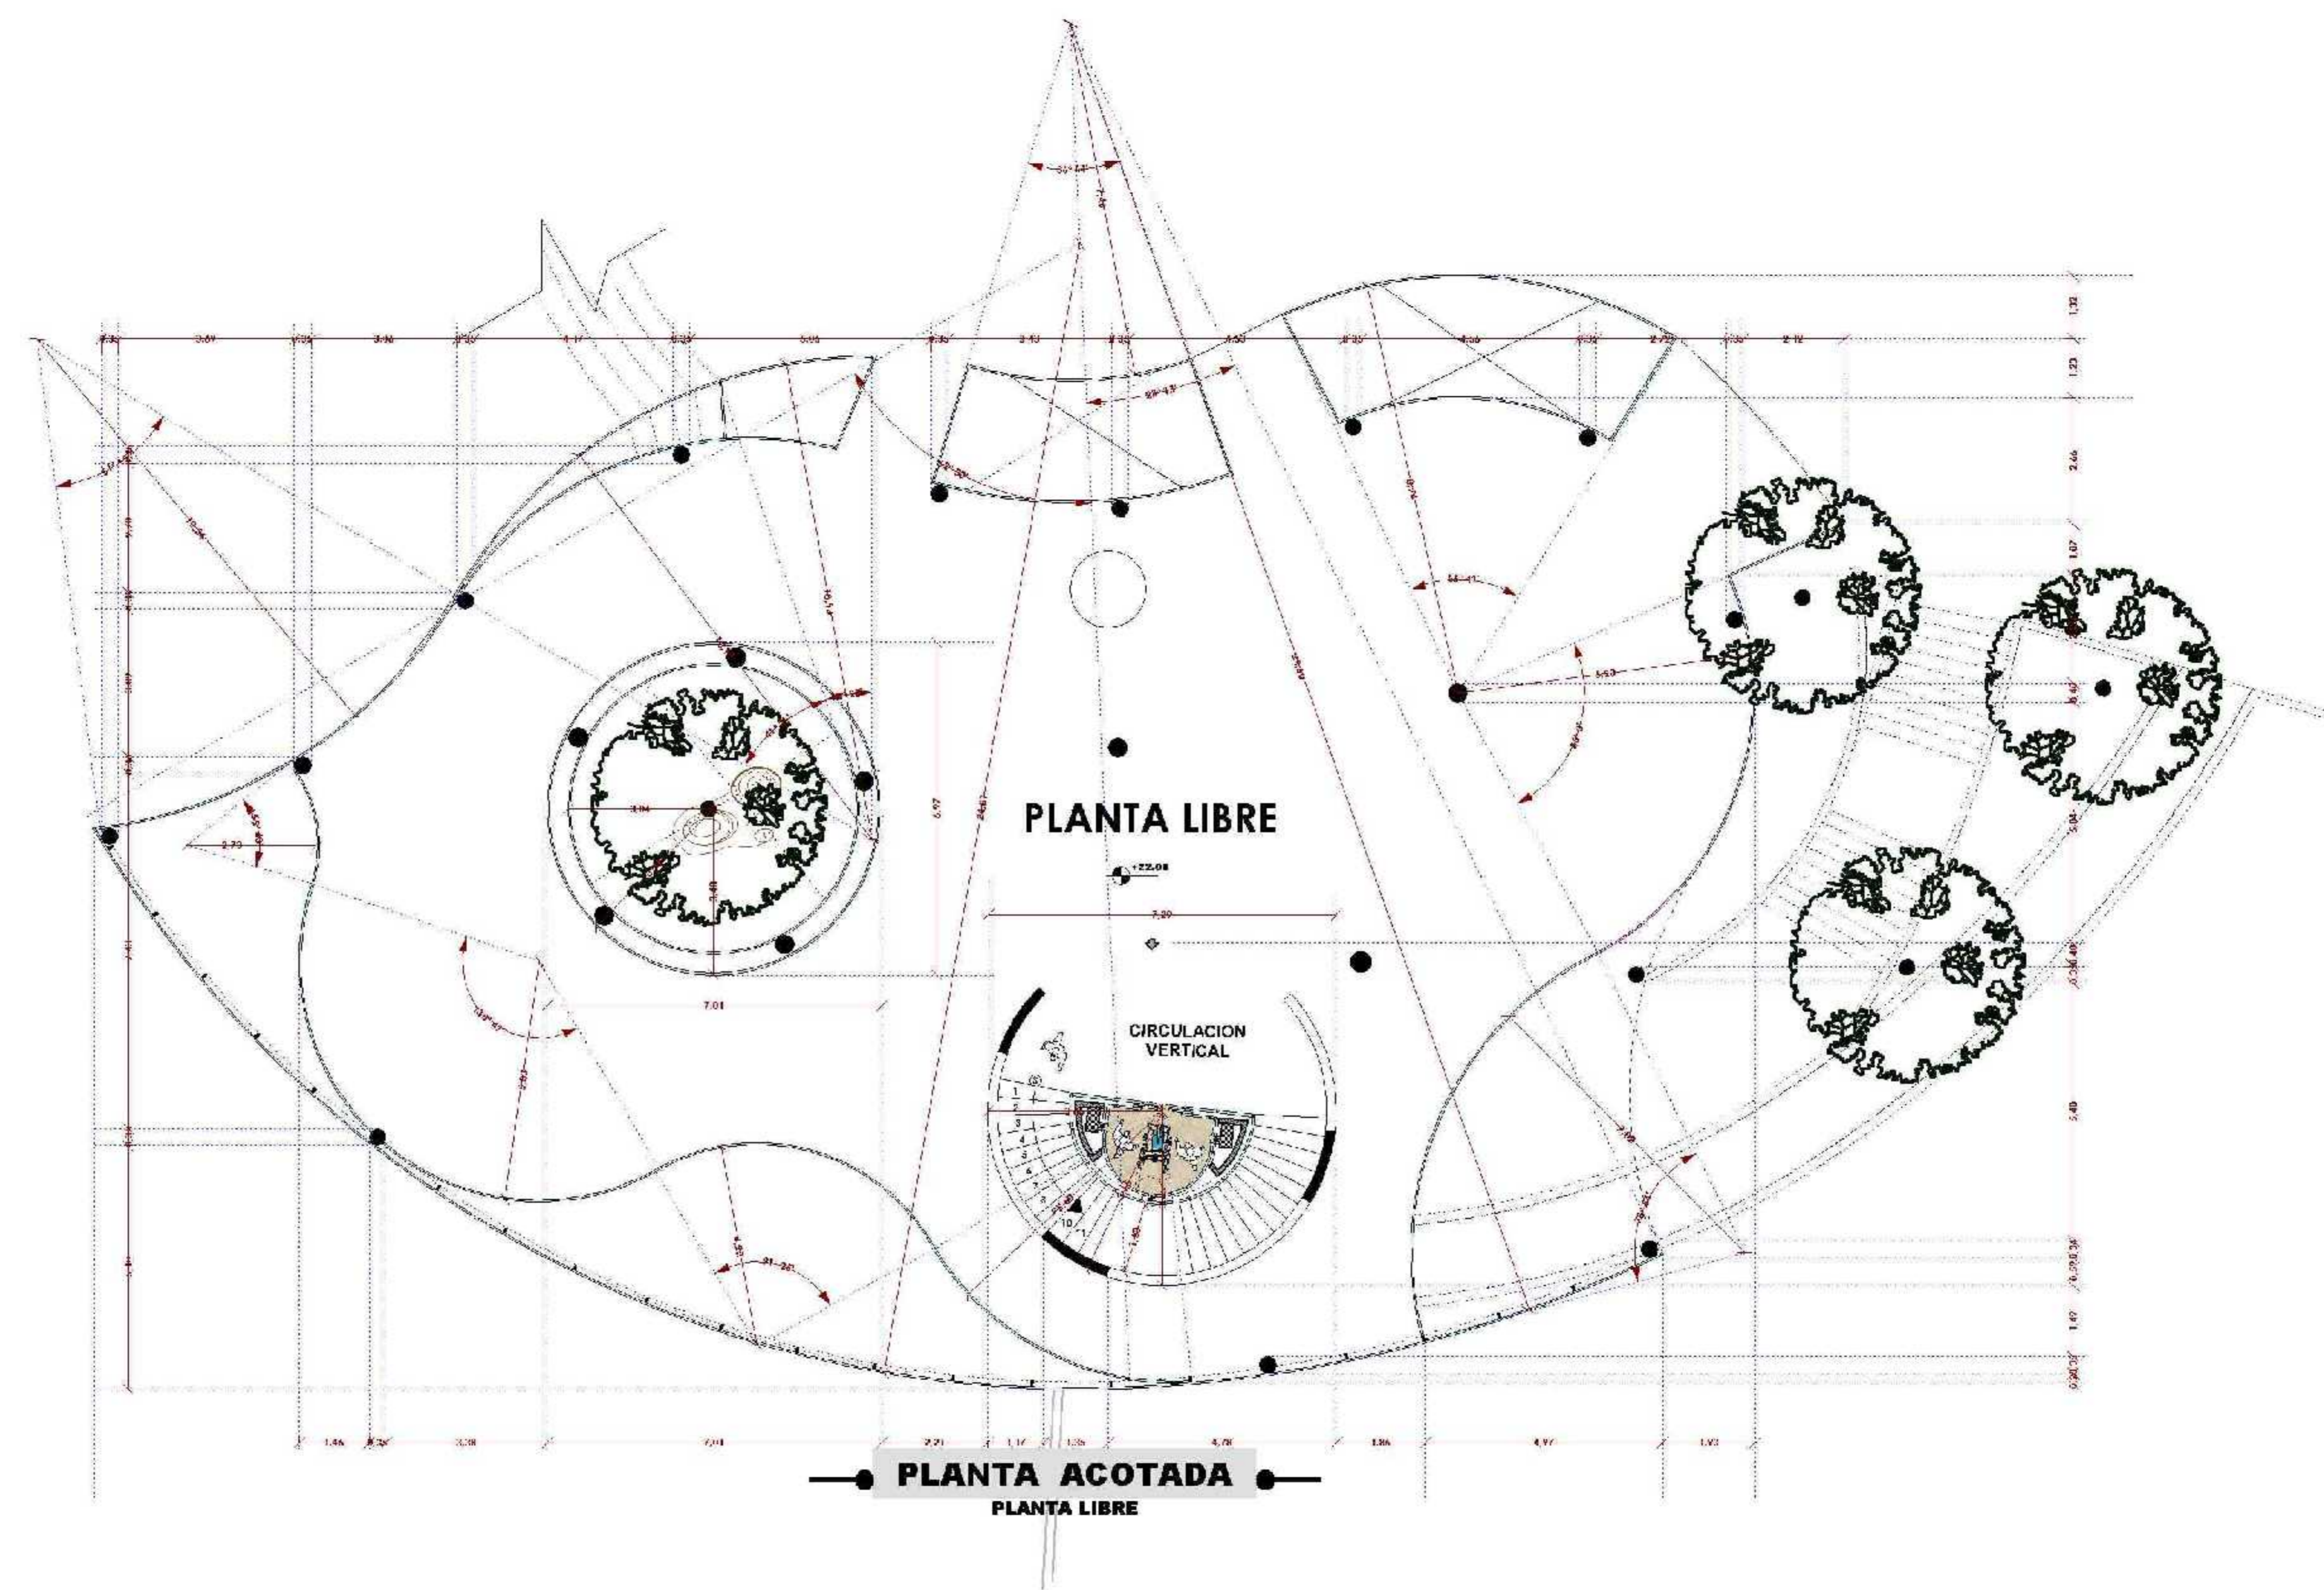

# PROYECTO DE GRADO

BIBLIOTECA MIRADOR LA LOMA DE SAN JOÁN

BLOQUE BIBLIOTECA

Docente: Mechthild Kaiser

Univ.: Lopez Martinez Karen J.

Escala : 1:100

# PROYECTO DE GRADO

BIBLIOTECA MIRADOR LA LOMA DE SAN JUAN

BLOQUE BIBLIOTECA

Docente: Mechthild Kaiser  
Univ.: Lopez Martinez Karen J.

Escala : 1:100

# PROYECTO DE GRADO

PLANTA ACOTADA  
PLATAFORMA VISUAL 2  
NIVEL +22.20

BIBLIOTECA MIRADOR LA LOMA DE SAN JUAN

Docente: Mechthild Kaiser  
Univ.: Lopez Martinez Karen J.

PLATAFORMAS VISUALES

Escala : 1:100

AV. DOMINGO PAZ  
AV. DOMINGO PAZ

PLANTA AMOBLADA  
PLATAFORMA VISUAL 2  
NIVEL +22.20

PLANTA AMOBLADA  
PLANTA LIBRE  
NIVEL +22.20

BIBLIOTECA MIRADOR LA LOMA DE SAN JUAN

BLOQUE BIBLIOTECA  
PLATAFORMAS VISUALES