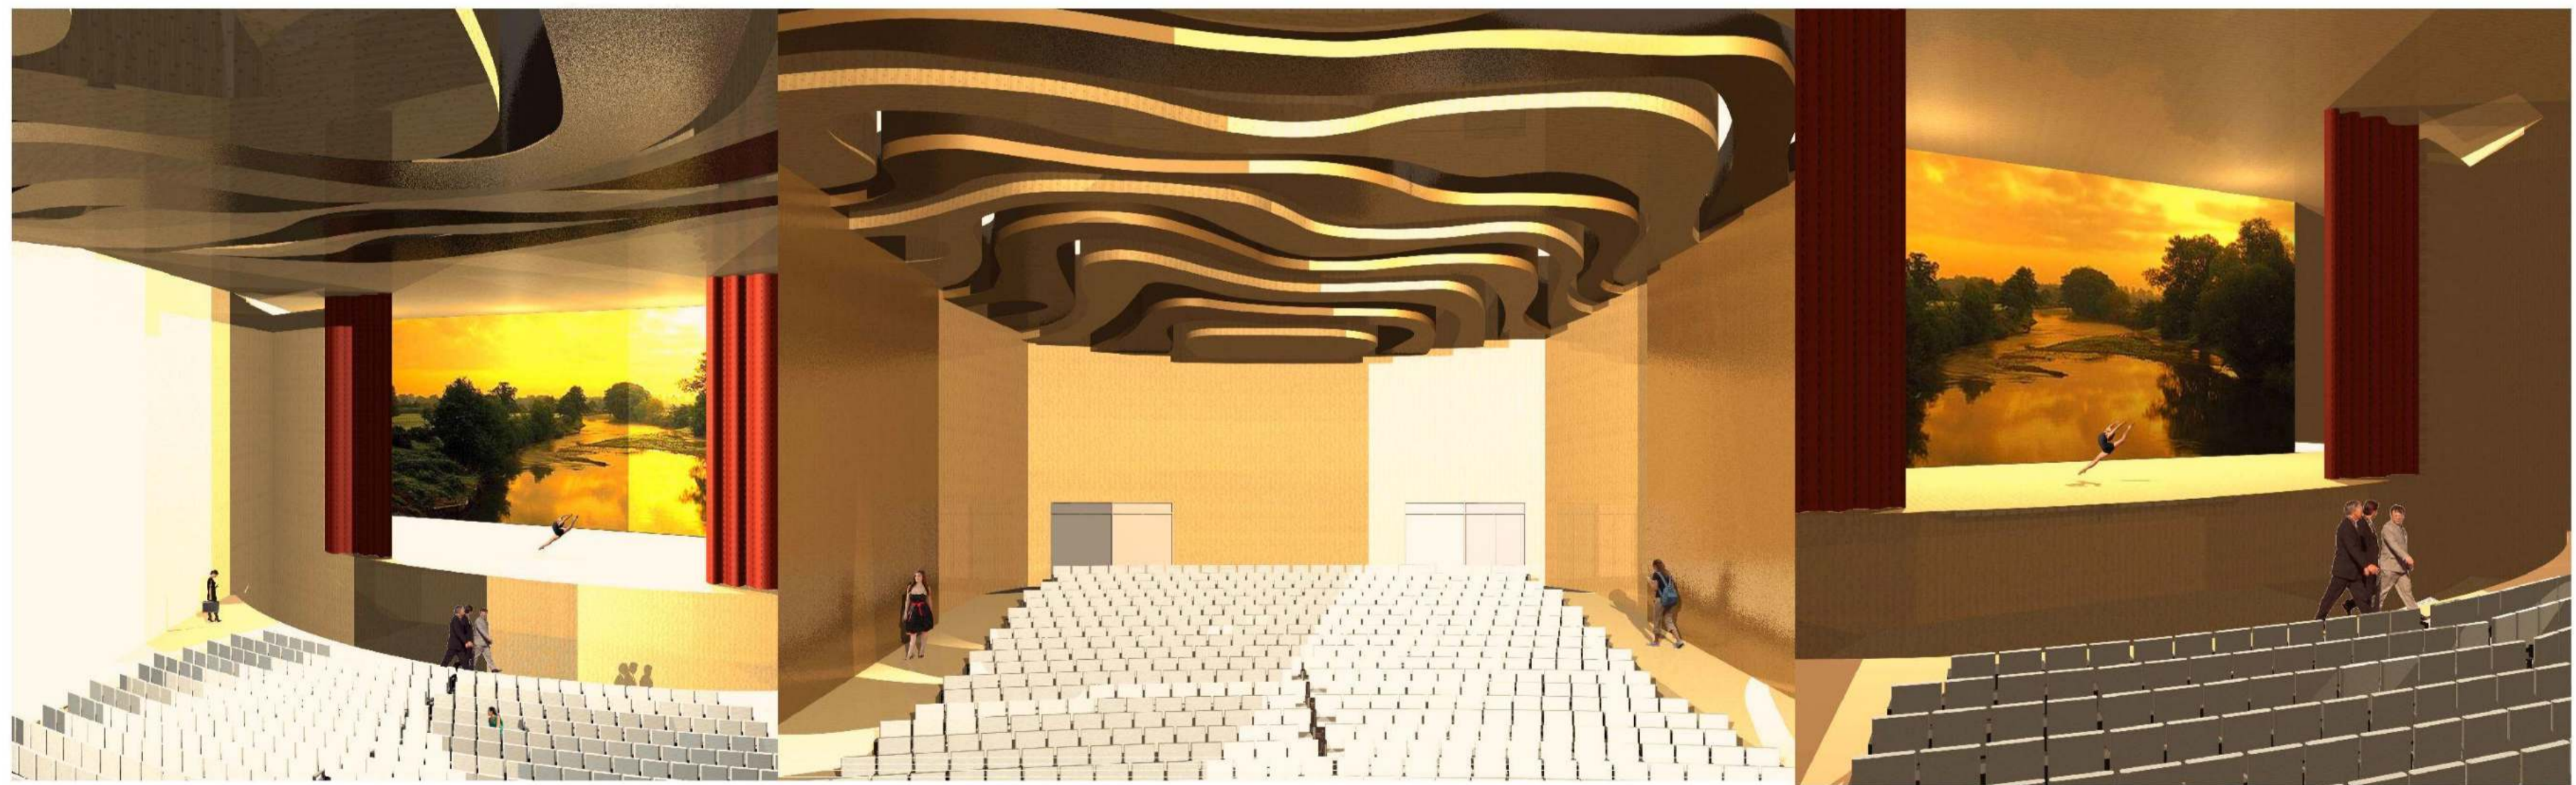

ENCUENTROS ARTISTICOS AL AIRE LIBRE, SOBRE UN ESCENARIO SUSPENDIDO SOBRE UN ESPEJO DE AGUA REALIZADO EN CRISTAL LAMINADO, DONDE ADEMAS DE DISFRUTAR DE ESPECTACULOS SE GOZA DE VISUALES Y SONIDOS NATURALES DEL ENTORNO

## RECORRIDO PAISAJISTICO INVIERNO

PERSPECTIVAS EXTERIORES PRIMAVERA

UNIVERSIDAD AUTONOMA "JUAN MISAEL SARACHO"  
PROYECTO DE GRADO  
"CENTRO DE ARTES ESCENICAS"

DOCENTE: ARQ. CIRO VARGAS L.  
UNIVERSITARIO: ENZO GUZMAN A.

**PERSPECTIVAS EXTERIORES INVIERNO**

**PERSPECTIVAS**

UNIVERSIDAD AUTONOMA "JUAN MISAEL SARACHO"  
PROYECTO DE GRADO  
"CENTRO DE ARTES ESCENICAS"

DOCENTE: ARQ. CIRO VARGAS L.  
UNIVERSITARIO: ENZO GUZMAN A.

PERSPECTIVAS INTERIORES

UNIVERSIDAD AUTONOMA "JUAN MISAEL SARACHO"  
PROYECTO DE GRADO  
"CENTRO DE ARTES ESCENICAS"

DOCENTE: ARQ. CIRO VARGAS L.  
UNIVERSITARIO: ENZO GUZMAN A.

PERSPECTIVAS INTERIORES

UNIVERSIDAD AUTONOMA "JUAN MISAEL SARACHO"  
PROYECTO DE GRADO  
"CENTRO DE ARTES ESCENICAS"