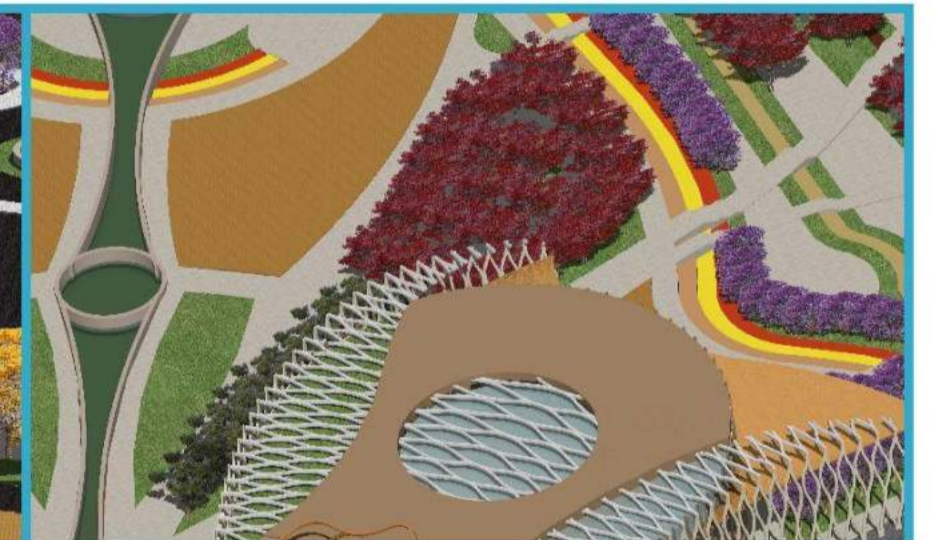

**INTEGRACION DEL BLOQUE Y SU ENTORNO**

ARMONIOSA INTEGRACION DEL BLOQUE CON LOS ESPACIOS EXTERIORES, GARANTIZANDO AL USUARIO UNA EXPERIENCIA FLUIDA, CONTINUA Y DE CALIDAD

**PASEO MORADO (JACARANDA)**

SU FOLLAJE SEMICADUCO COLOR MORADO ADORNA EL PAISAJE EN ESTA ESTACION, DERRAMANDO SU AGRADABLE AROMA A LOS USUARIOS

**PASEO CARMIN (CEIBO)**

PASEOS COMPUESTOS POR CEIBOS, BRINDAN SENSACIONES DE ALEGRIA Y CELEBRACION, INSITANDO AL USUARIO A DISFRUTAR AL MAXIMO DEL COMPLEJO

**PASEO DORADO (LAPACHOS AMARILLOS)**

BRINDAN SOMBRA, REFRESCANDO EL AMBIENTE EN EL QUE SE ENCUENTRA.

**CUBIERTA MIRADOR**

DESDE ESTE PUNTO SE APRECIAN LOS PAISAJES NATURALES Y URBANOS TANTO DE LA ZONA COMO DE LA CIUDAD

UNA SENSACION DE LIBERTAD INVADE AL USUARIO QUE DISFRUTA DE LAS MAGNIFICAS VISUALES

EN ESTA ESTACION LOS VIVOS COLORES DE LA FLORA PROPUESTA SE ENCUENTRAN EN CLIMAX Y SE APRECIAN AL MAXIMO DESDE ESTE PUNTO.

**ZONAS DE APARCAMIENTO**

RECIBEN SUAVES BRISAS LAS CUALES SON FILTRADAS POR LA VEGETACION EXISTENTE