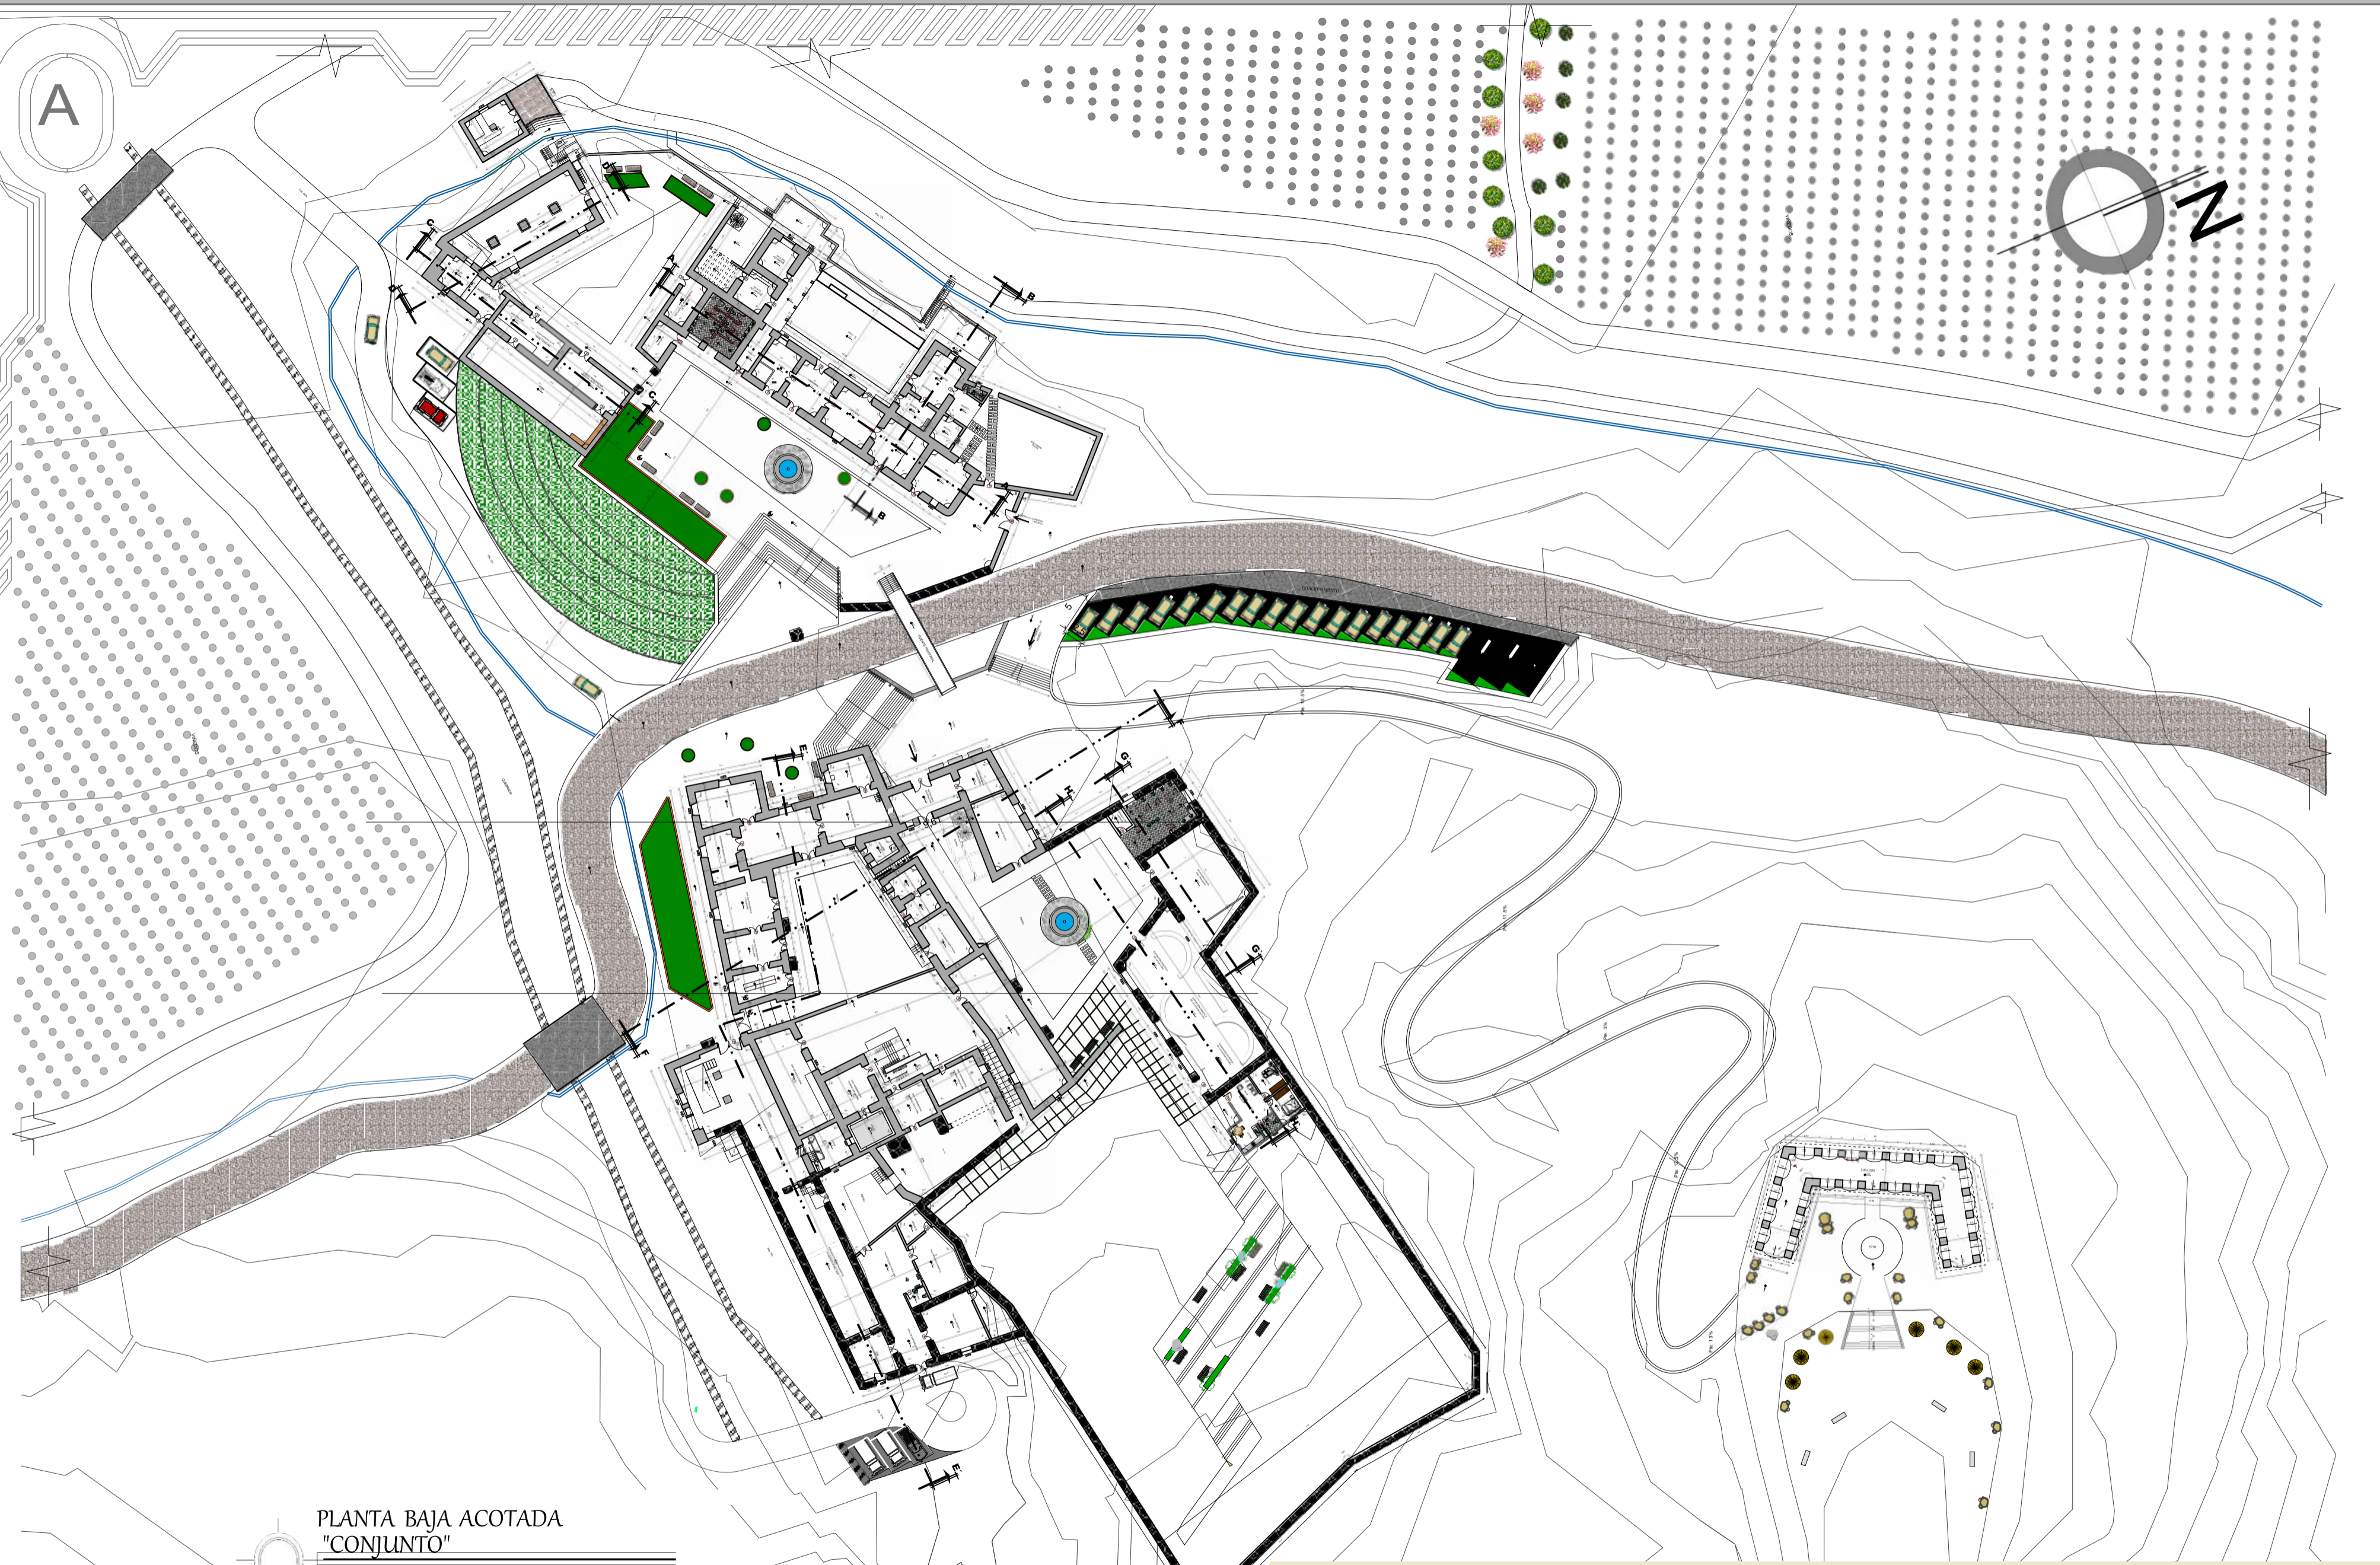

PLANTAS ACOTADAS - CONJUNTO

ESC: 1: 100

	TEMA DEL PROYECTO: DISEÑO Y RESTAURACIÓN DE LAS HACIENDAS PARA UN MUSEO HISTÓRICO EN LA COMUNIDAD DE PALCA CHICA - VALLE DE CINTIS	PROYECTO DE GRADO DOCENTE ARQ. MECHTHILD KAISER B.	ESTUDIANTES * ORTEGA JURADO EVELIN * YAÑEZ QUIROGA JAQUELINE	Lamina 21 / 54 Esc: 1:200 Esc: 1:100
	PLANTAS ACOTADAS - CONJUNTO			

A

PLANTA BAJA ACOTADA
"CONJUNTO"

ESC: 1:300

ARQ	TEMA DEL PROYECTO: DISEÑO Y RESTAURACION DE LAS HACIENDAS PARA UN MUSEO HISTORICO EN LA COMUNIDAD DE PALCA CHICA - "VALLE DE CINTIS"	PROYECTO DE GRADO	ESTUDIANTES	PLANTA BAJA ACOTADA "CONJUNTO" Esc: 1:300	Lamina 16 / 54
		DOCENTE ARQ. MECHTHILD KAISER B.	*ORTEGA JURADO EVELIN N. *YAÑEZ QUIROGA JAQUELINE		

PLANTA BAJA ACOTADA "MUSEO"

ESC: 1:100

	TEMA DEL PROYECTO: DISEÑO Y RESTAURACIÓN DE LAS HACIENDAS PARA UN MUSEO HISTÓRICO EN LA COMUNIDAD DE PALCA CHICA - "VALLE DE CINTIS"	PROYECTO DE GRADO	ESTUDIANTES	PLANTA BAJA ACOTADA "MUSEO" ESC: 1:100	Lamina 18 / 54
		DOCENTE ARQ. MECHTHILD KAISER B.	*ORTEGA JURADO EVELIN N. *YAÑEZ QUIROGA JAQUELINE		