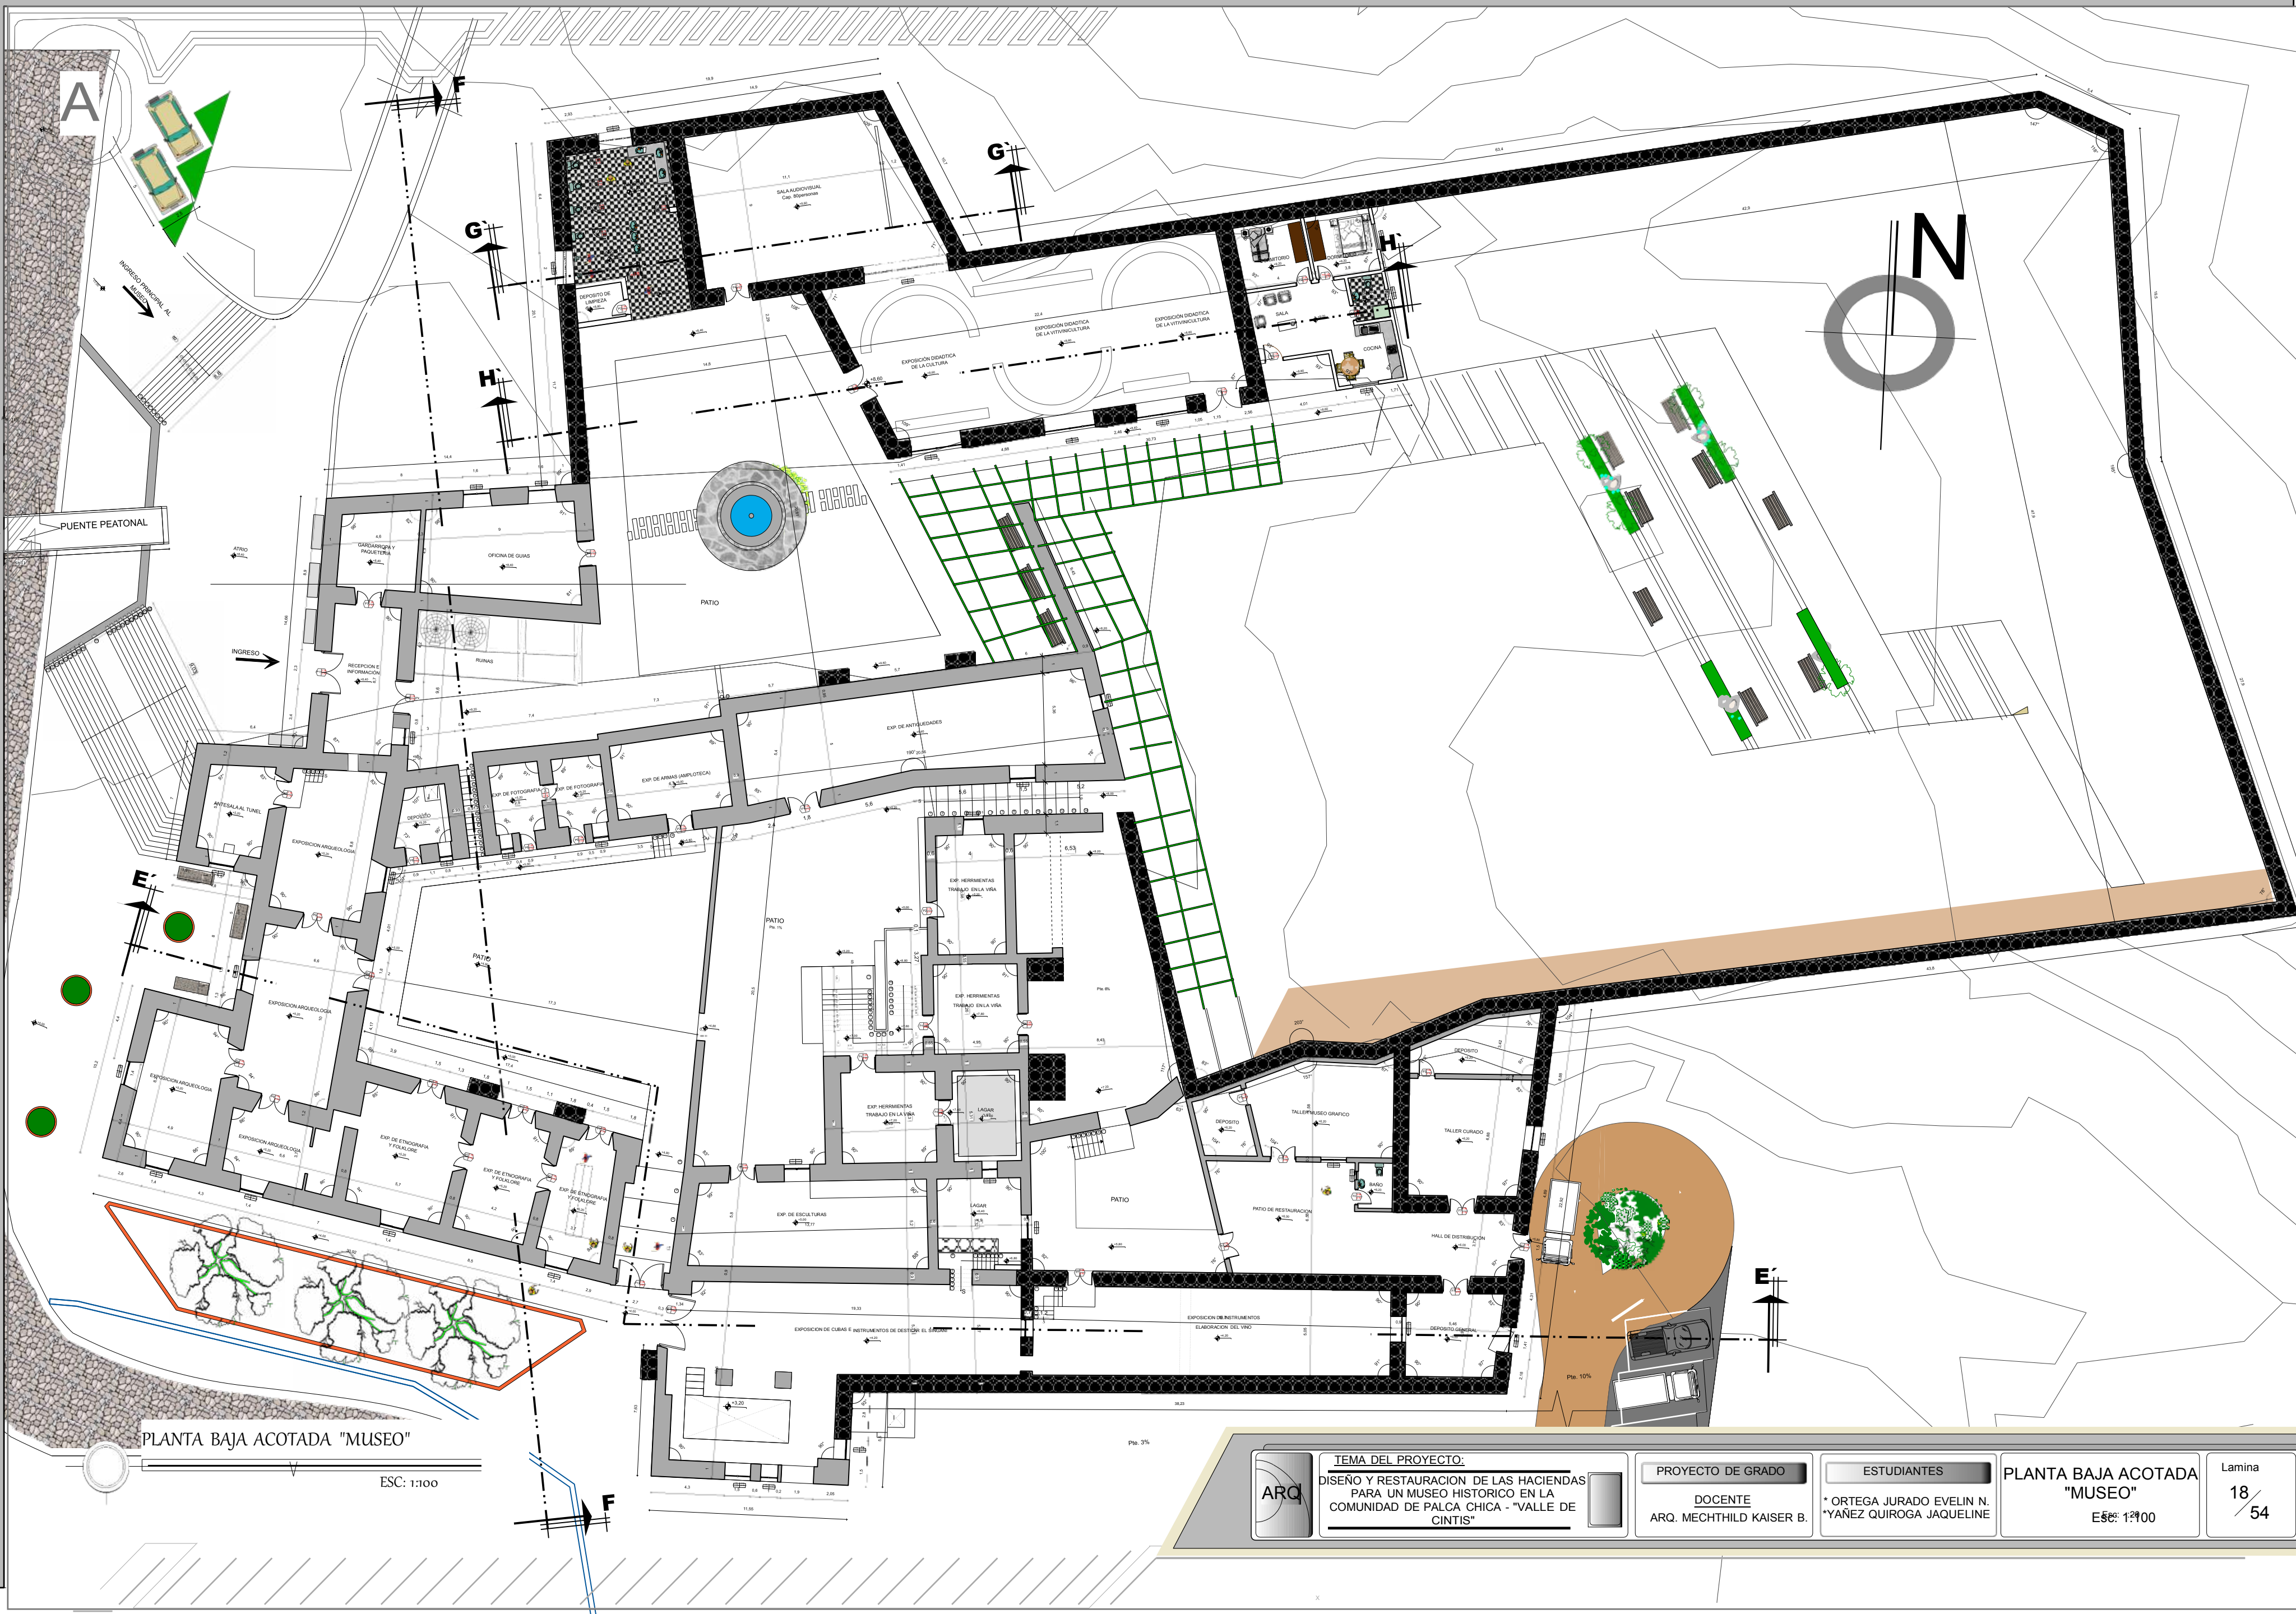

PLANTAS ACOTADAS - CONJUNTO

ESC: 1: 100

	TEMA DEL PROYECTO: DISEÑO Y RESTAURACIÓN DE LAS HACIENDAS PARA UN MUSEO HISTÓRICO EN LA COMUNIDAD DE PALCA CHICA - VALLE DE CINTIS	PROYECTO DE GRADO DOCENTE ARQ. MECHTHILD KAISER B.	ESTUDIANTES * ORTEGA JURADO EVELIN * YAÑEZ QUIROGA JAQUELINE	Lamina 21 / 54 Esc: 1:200 Esc: 1:100
	PLANTAS ACOTADAS - CONJUNTO			

A

PLANTA BAJA ACOTADA
"CONJUNTO"

ESC: 1:300

ARQ	TEMA DEL PROYECTO: DISEÑO Y RESTAURACION DE LAS HACIENDAS PARA UN MUSEO HISTORICO EN LA COMUNIDAD DE PALCA CHICA - "VALLE DE CINTIS"	PROYECTO DE GRADO	ESTUDIANTES	PLANTA BAJA ACOTADA "CONJUNTO" Esc: 1:300	Lamina 16 / 54
		DOCENTE ARQ. MECHTHILD KAISER B.	*ORTEGA JURADO EVELIN N. *YAÑEZ QUIROGA JAQUELINE		

PLANTA BAJA ACOTADA "MUSEO"

ESC: 1:100

	TEMA DEL PROYECTO: DISEÑO Y RESTAURACIÓN DE LAS HACIENDAS PARA UN MUSEO HISTÓRICO EN LA COMUNIDAD DE PALCA CHICA - "VALLE DE CINTIS"	PROYECTO DE GRADO	ESTUDIANTES	PLANTA BAJA ACOTADA "MUSEO" ESC: 1:100	Lamina 18 / 54
		DOCENTE ARQ. MECHTHILD KAISER B.	*ORTEGA JURADO EVELIN N. *YAÑEZ QUIROGA JAQUELINE		