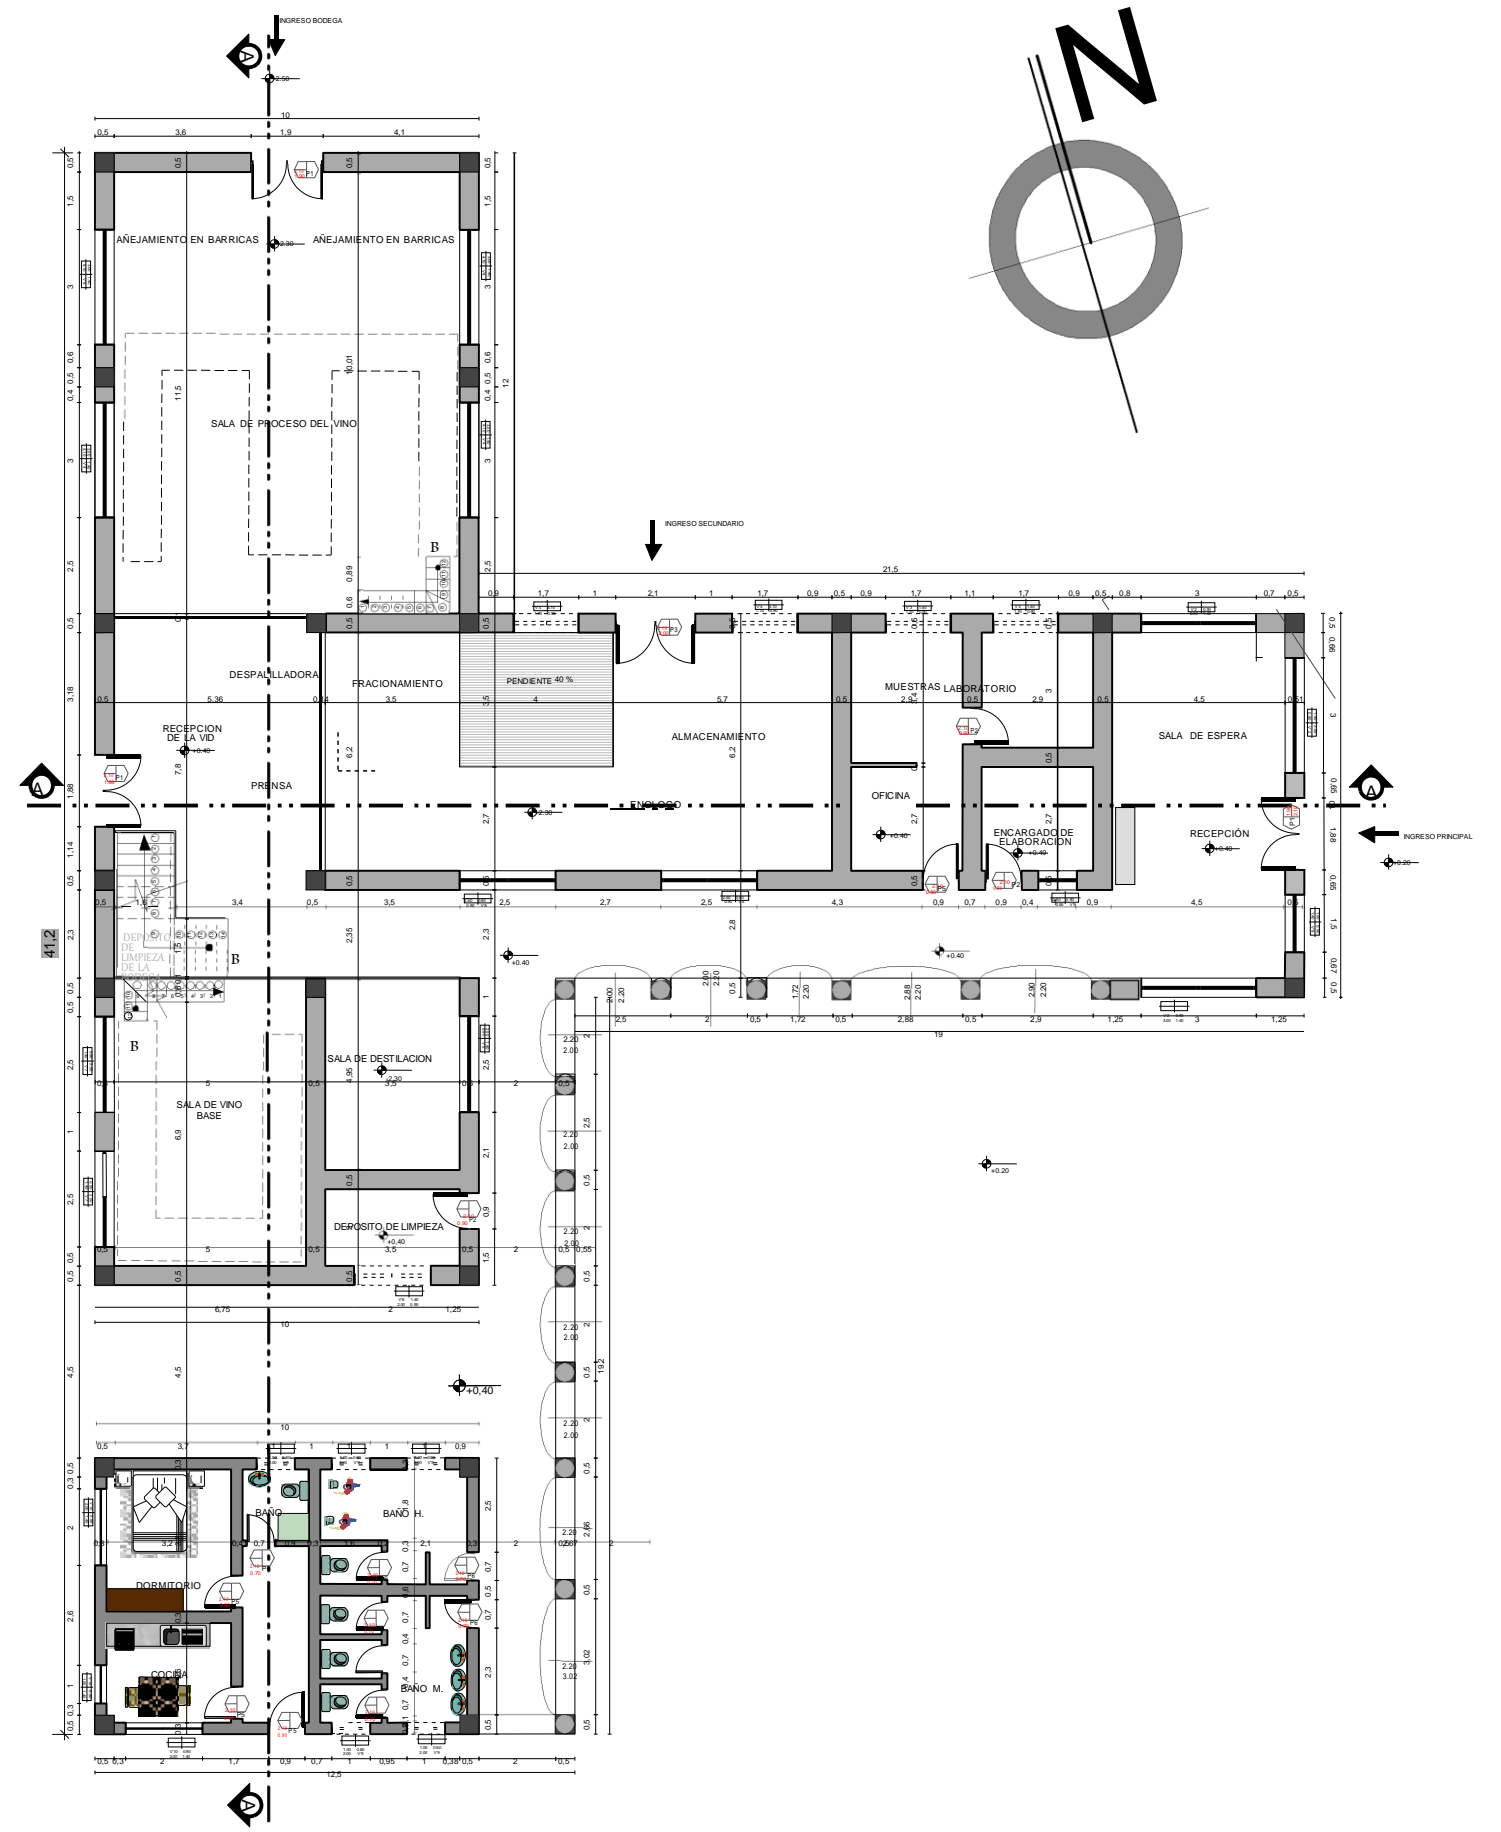

A

PLANTA BAJA AMOBLADA "CONJUNTO"

ESC: 1:300

ARQ	TEMA DEL PROYECTO:	PROYECTO DE GRADO	ESTUDIANTES	PLANTA BAJA AMOBLADA (CONJUNTO)	Lamina 9 / 54
	DISEÑO Y RESTAURACION DE LAS HACIENDAS PARA UN MUSEO HISTORICO EN LA COMUNIDAD DE PALCA CHICA - "VALLE DE CINTIS"	DOCENTE ARQ. MECHTHILD KAISER B.	* ORTEGA JURADO EVELIN N. * YAÑEZ QUIROGA JAQUELINE		

A

SUB SUELO - BODEGA MODERNA
 ESC: 1: 100

PLANTA BAJA - BODEGA MODERNA
 ESC: 1: 100

TEMA DEL PROYECTO:
 DISEÑO Y RESTAURACIÓN DE LAS HACIENDAS
 PARA UN MUSEO HISTORICO EN LA COMUNIDAD
 DE PALCA CHICA - VALLE DE CINTIS

PROYECTO DE GRADO
DOCENTE
 ARQ. MECHTHILD KAISER B.

ESTUDIANTES
 * ORTEGA JURADO EVELIN
 * YANEZ QUIROGA JAQUELINE

PLANTA SUB SUELO ACOTADA
 PLANTA BAJA BODEGA ACOTADA
 Esc: 1:100

Lamina
 22/54