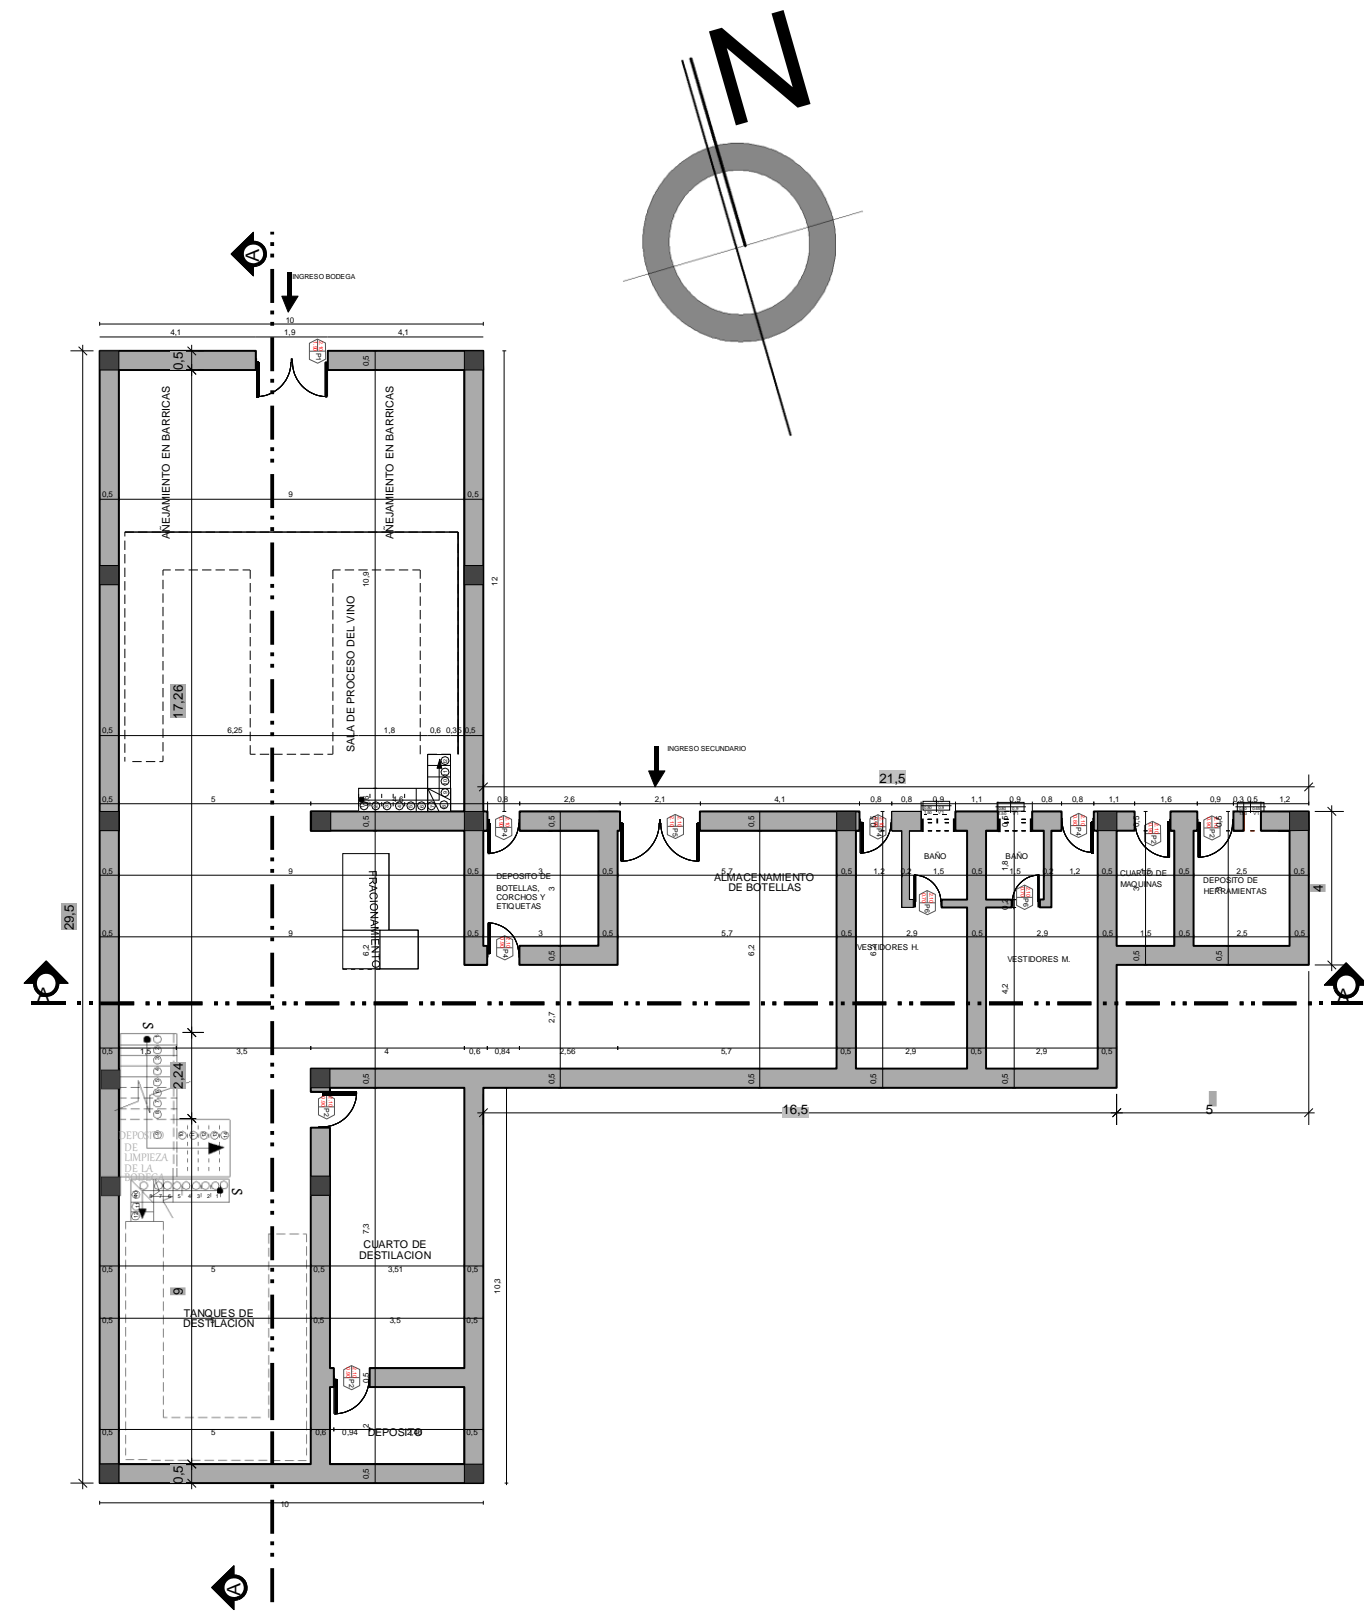

A

PLANTA BAJA AMOBLADA "CONJUNTO"

ESC: 1:300

ARQ	TEMA DEL PROYECTO:	PROYECTO DE GRADO	ESTUDIANTES	PLANTA BAJA AMOBLADA (CONJUNTO)	Lamina 9 / 54
	DISEÑO Y RESTAURACION DE LAS HACIENDAS PARA UN MUSEO HISTORICO EN LA COMUNIDAD DE PALCA CHICA - "VALLE DE CINTIS"	DOCENTE ARQ. MECHTHILD KAISER B.	* ORTEGA JURADO EVELIN N. * YAÑEZ QUIROGA JAQUELINE		

A

SUB SUELO - BODEGA MODERNA
 ESC: 1: 100

PLANTA BAJA - BODEGA MODERNA
 ESC: 1: 100

TEMA DEL PROYECTO:
 DISEÑO Y RESTAURACIÓN DE LAS HACIENDAS
 PARA UN MUSEO HISTORICO EN LA COMUNIDAD
 DE PALCA CHICA - VALLE DE CINTIS

PROYECTO DE GRADO
DOCENTE
 ARQ. MECHTHILD KAISER B.

ESTUDIANTES
 * ORTEGA JURADO EVELIN
 * YANEZ QUIROGA JAQUELINE

PLANTA SUB SUELO ACOTADA
 PLANTA BAJA BODEGA ACOTADA
 Esc: 1:100

Lamina
 22/54