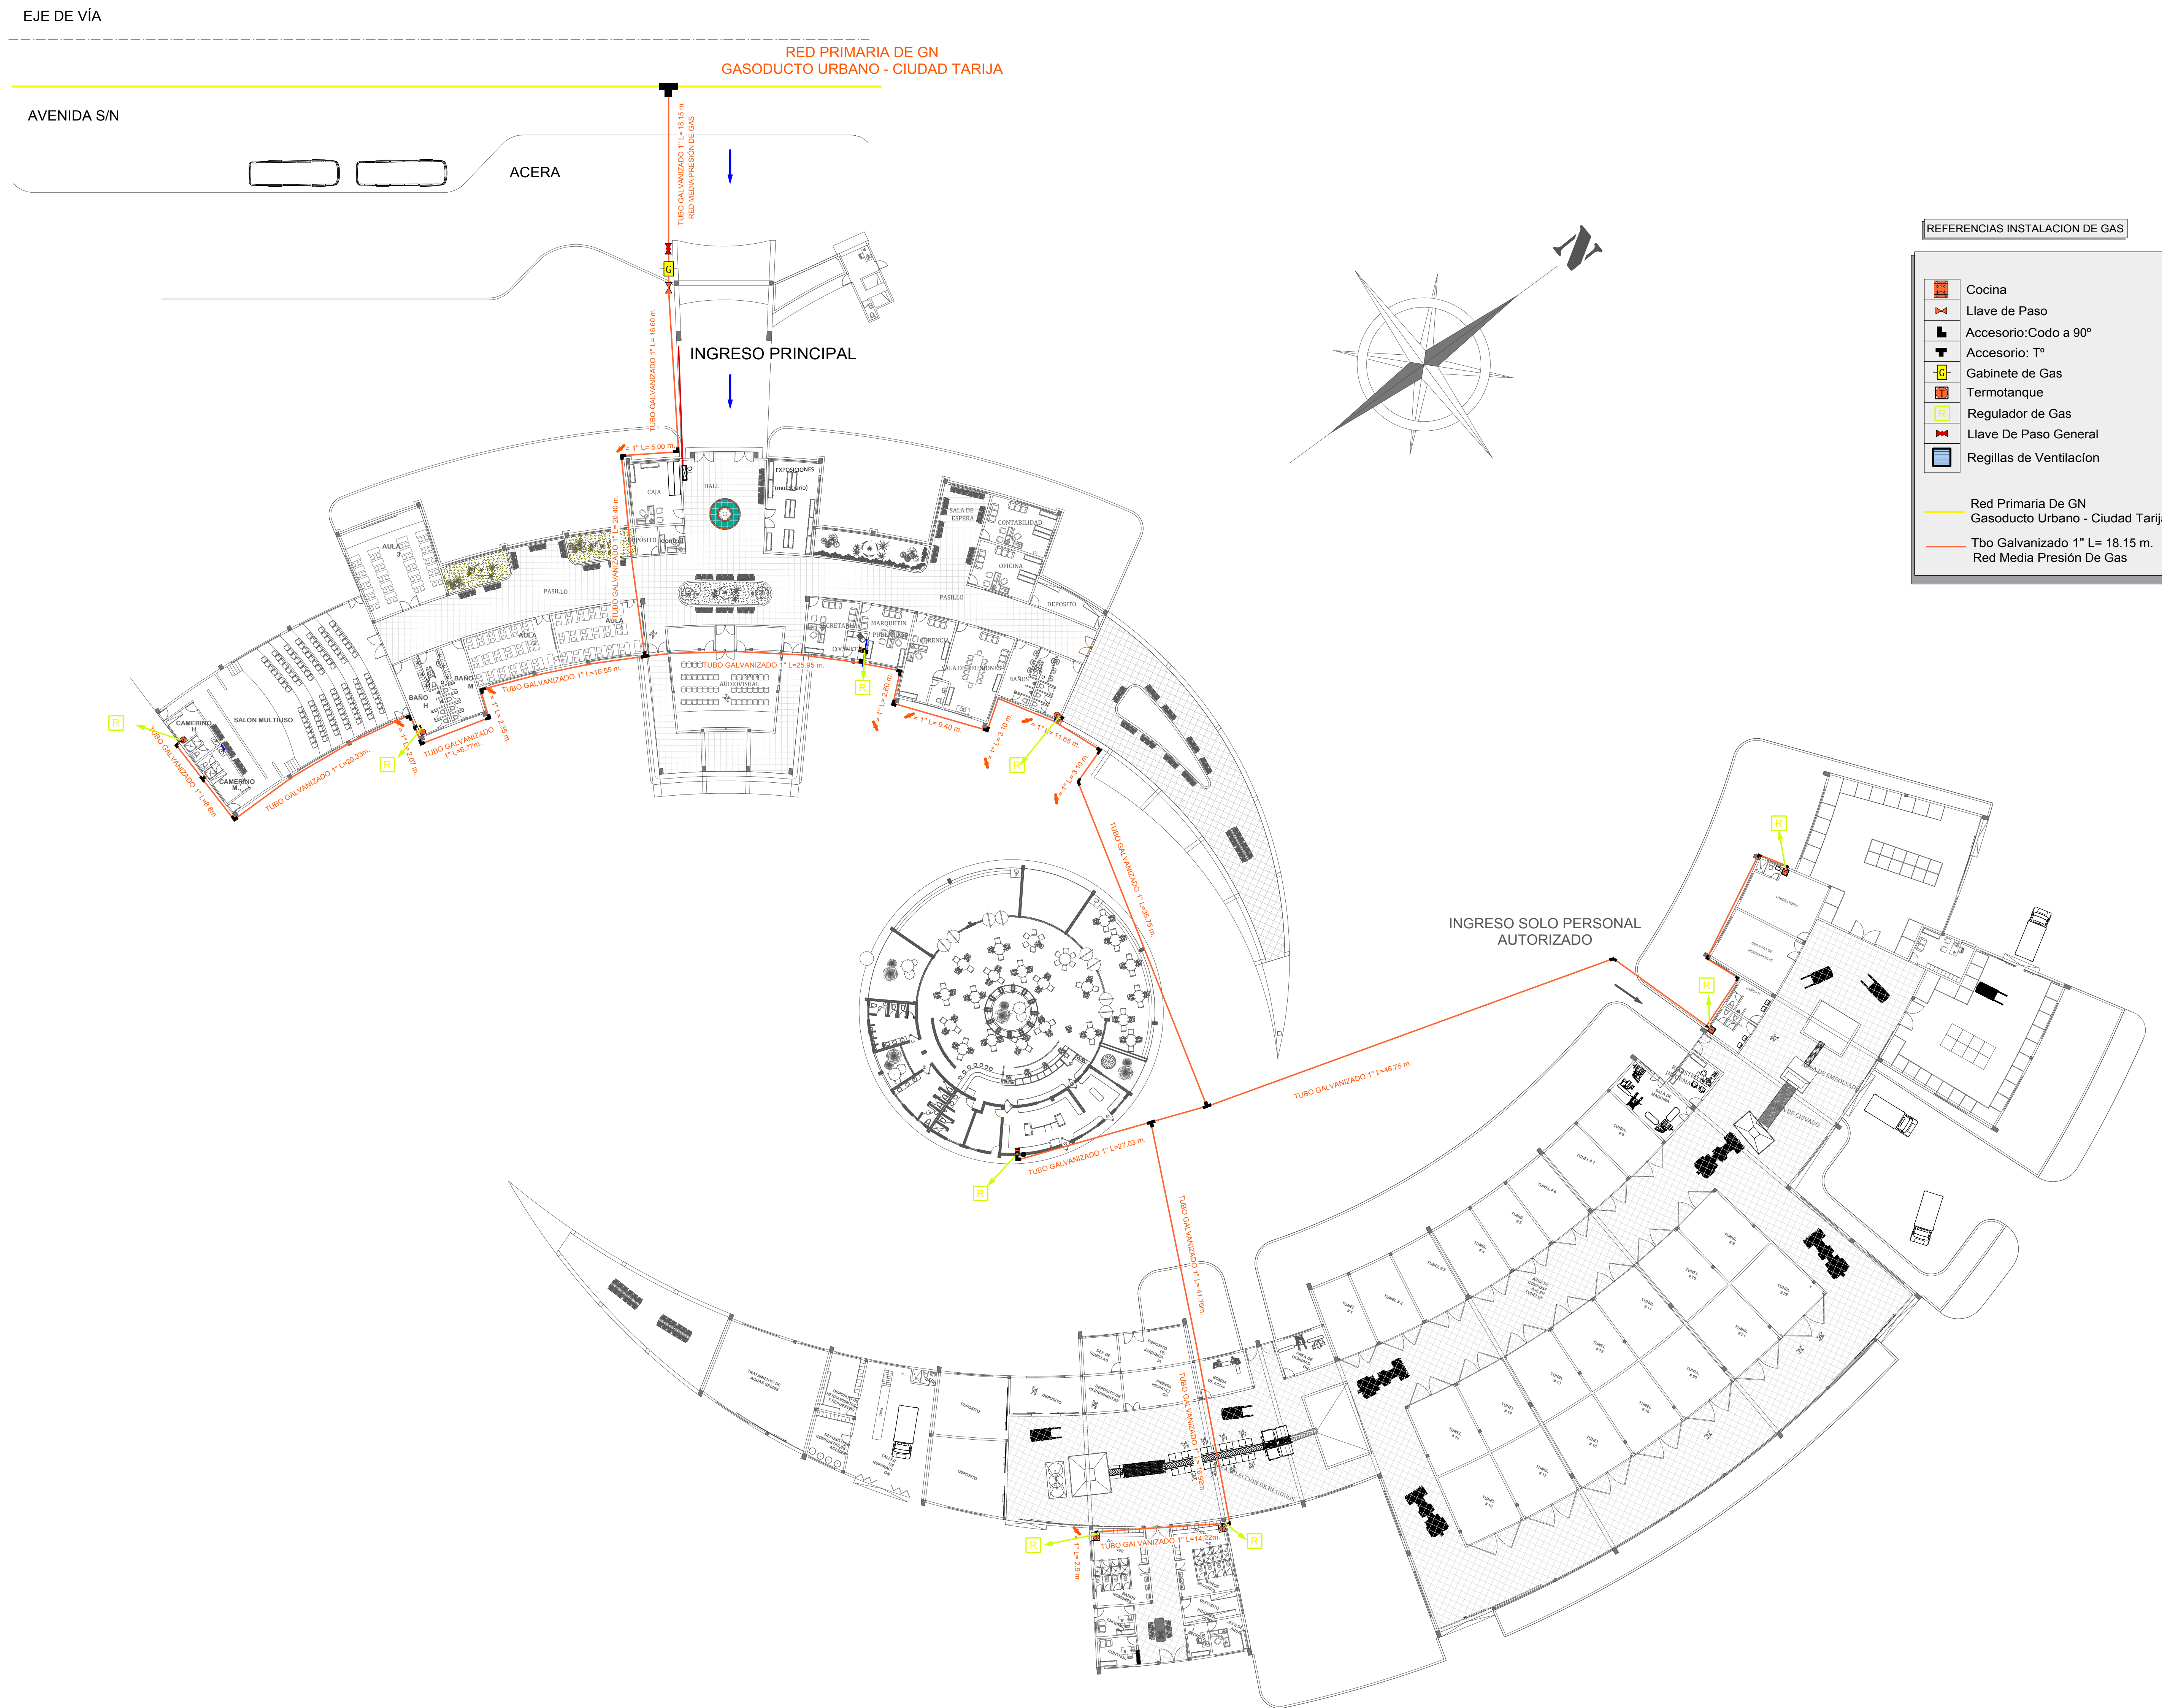

**--- PLANO DE INSTALACIÓN DE  
GAS NATURAL ---  
CIUDAD DE TARIJA**

ESCALA 1:300

REFERENCIAS INSTALACION DE GAS

	Cocina
	Llave de Paso
	Accesorio: Codo a 90°
	Accesorio: T°
	Gabinete de Gas
	Regulador de Gas
	Llave De Paso General
	Regillas de Ventilacion