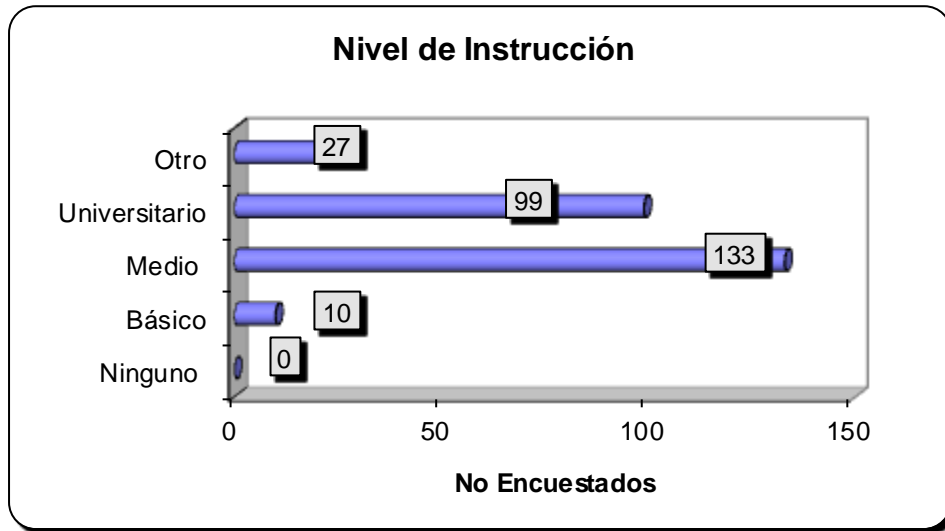

ANEXO 2

NIVEL DE INSTRUCCIÓN SEGÚN EDAD Y SEXO

Nivel Instrucción	Hombres	%	Mujeres	%	Total	%
Ninguno	0	0,00	0	0,00	0	0,0
Básico	0	0,00	10	3,72	10	3,7
Medio	1	0,37	132	49,07	133	49,4
Universitario	0	0,00	99	36,80	99	36,8
Otro	0	0,00	27	10,04	27	10,0
Total	1	0,37	268	99,63	269	100

Fuente: Encuesta, Agosto 2013

Elaboración: Propia