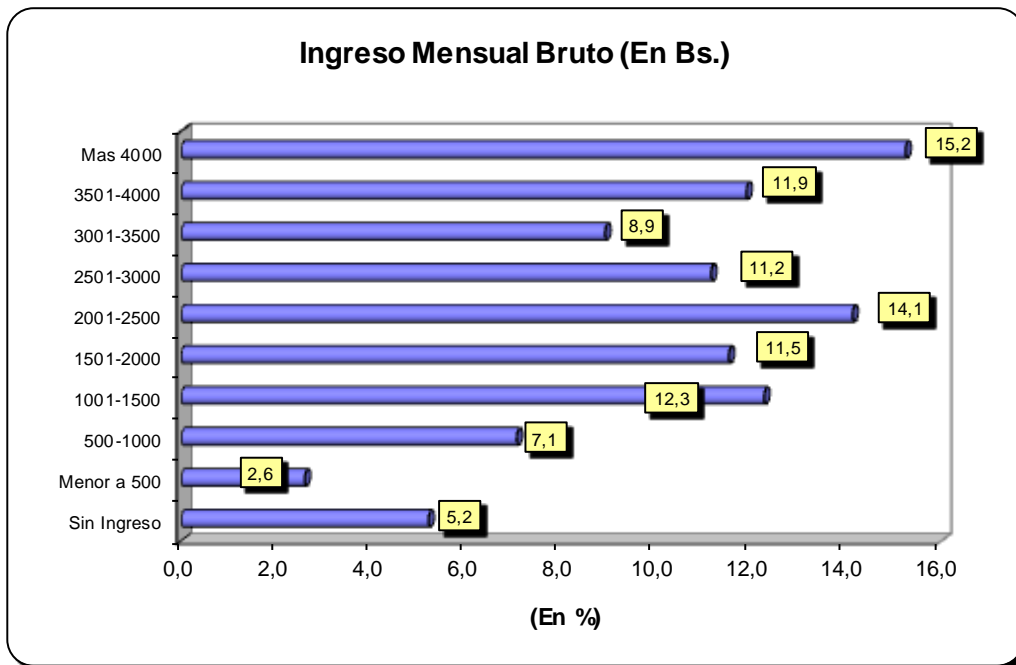

ANEXO 4

INGRESO MENSUAL BRUTO (En Bs.)

Monto (En Bs.)	Sexo		Total	%
	Hombre	Mujer		
Sin Ingreso	0	14	14	5,2
Menor a 500	0	7	7	2,6
500-1000	0	19	19	7,1
1001-1500	0	33	33	12,3
1501-2000	0	31	31	11,5
2001-2500	1	37	38	14,1
2501-3000	0	30	30	11,2
3001-3500	0	24	24	8,9
3501-4000	0	32	32	11,9
Mas 4000	0	41	41	15,2
Total	1	268	269	100

Fuente: Encuesta, Agosto 2013

Elaboración: Propia