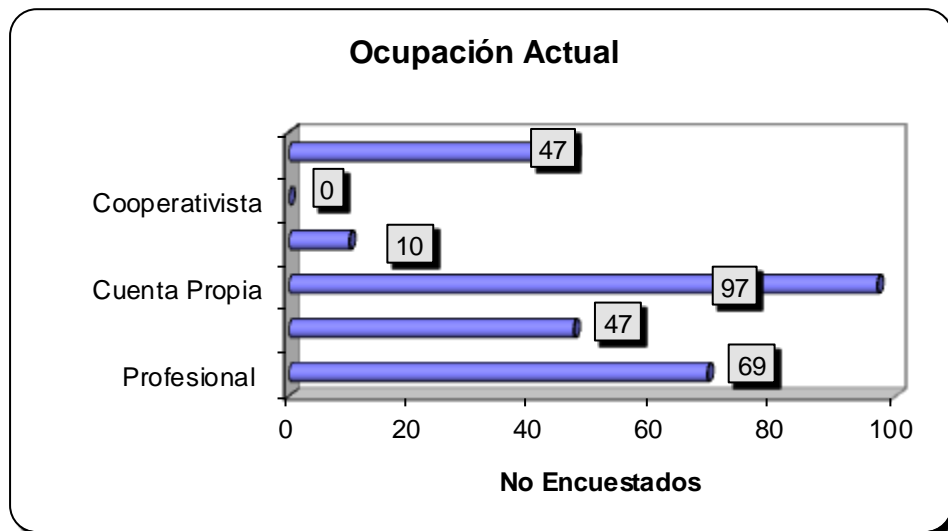

ANEXO 3

OCUPACIÓN ACTUAL SEGÚN EDAD Y SEXO

Ocupación	Hombres	%	Mujeres	%	Total	%
Profesional	0	0,00	69	25,56	69	25,6
Empleado	0	0,00	47	17,41	47	17,4
Cuenta Propia	1	0,37	96	35,56	97	35,9
Patron o Empleador	0	0,00	10	3,70	10	3,7
Cooperativista	0	0,00	0	0,00	0	0,0
Otro	0	0,00	47	17,41	47	17,4
Total	1	0,37	269	99,63	270	100

Fuente: Encuesta, Agosto 2013

Elaboración: Propia