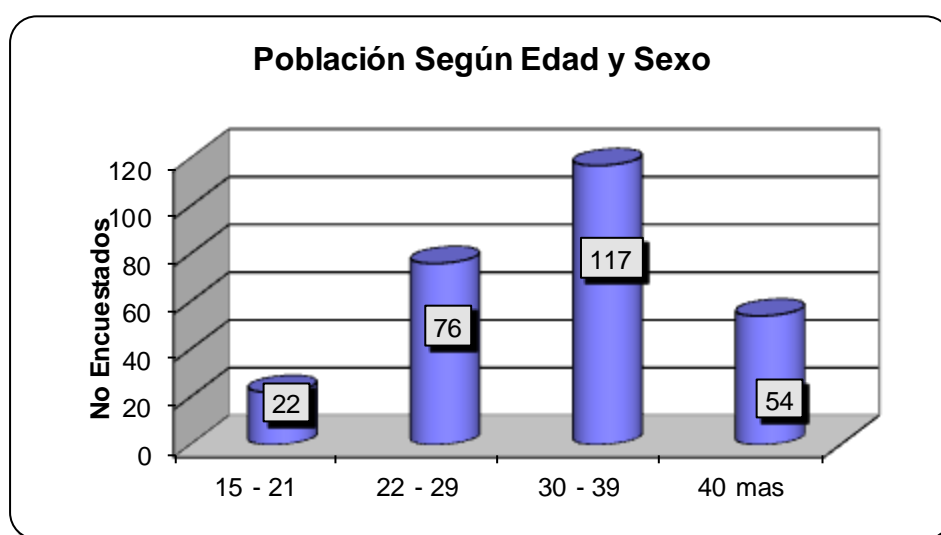

ANEXO 1

ESTRUCTURA DE LA POBLACIÓN SEGÚN EDAD Y SEXO

Rango de Edad	Hombres	%	Mujeres	%	Total	%
15 - 21	0	0,00	22	8,18	22	8,2
22 - 29	0	0,00	76	28,25	76	28,3
30 - 39	0	0,00	117	43,49	117	43,5
40 mas	1	0,37	53	19,70	54	20,1
Total	1	0,37	268	99,63	269	100

Fuente: Encuesta, Agosto 2013

Elaboración: Propia