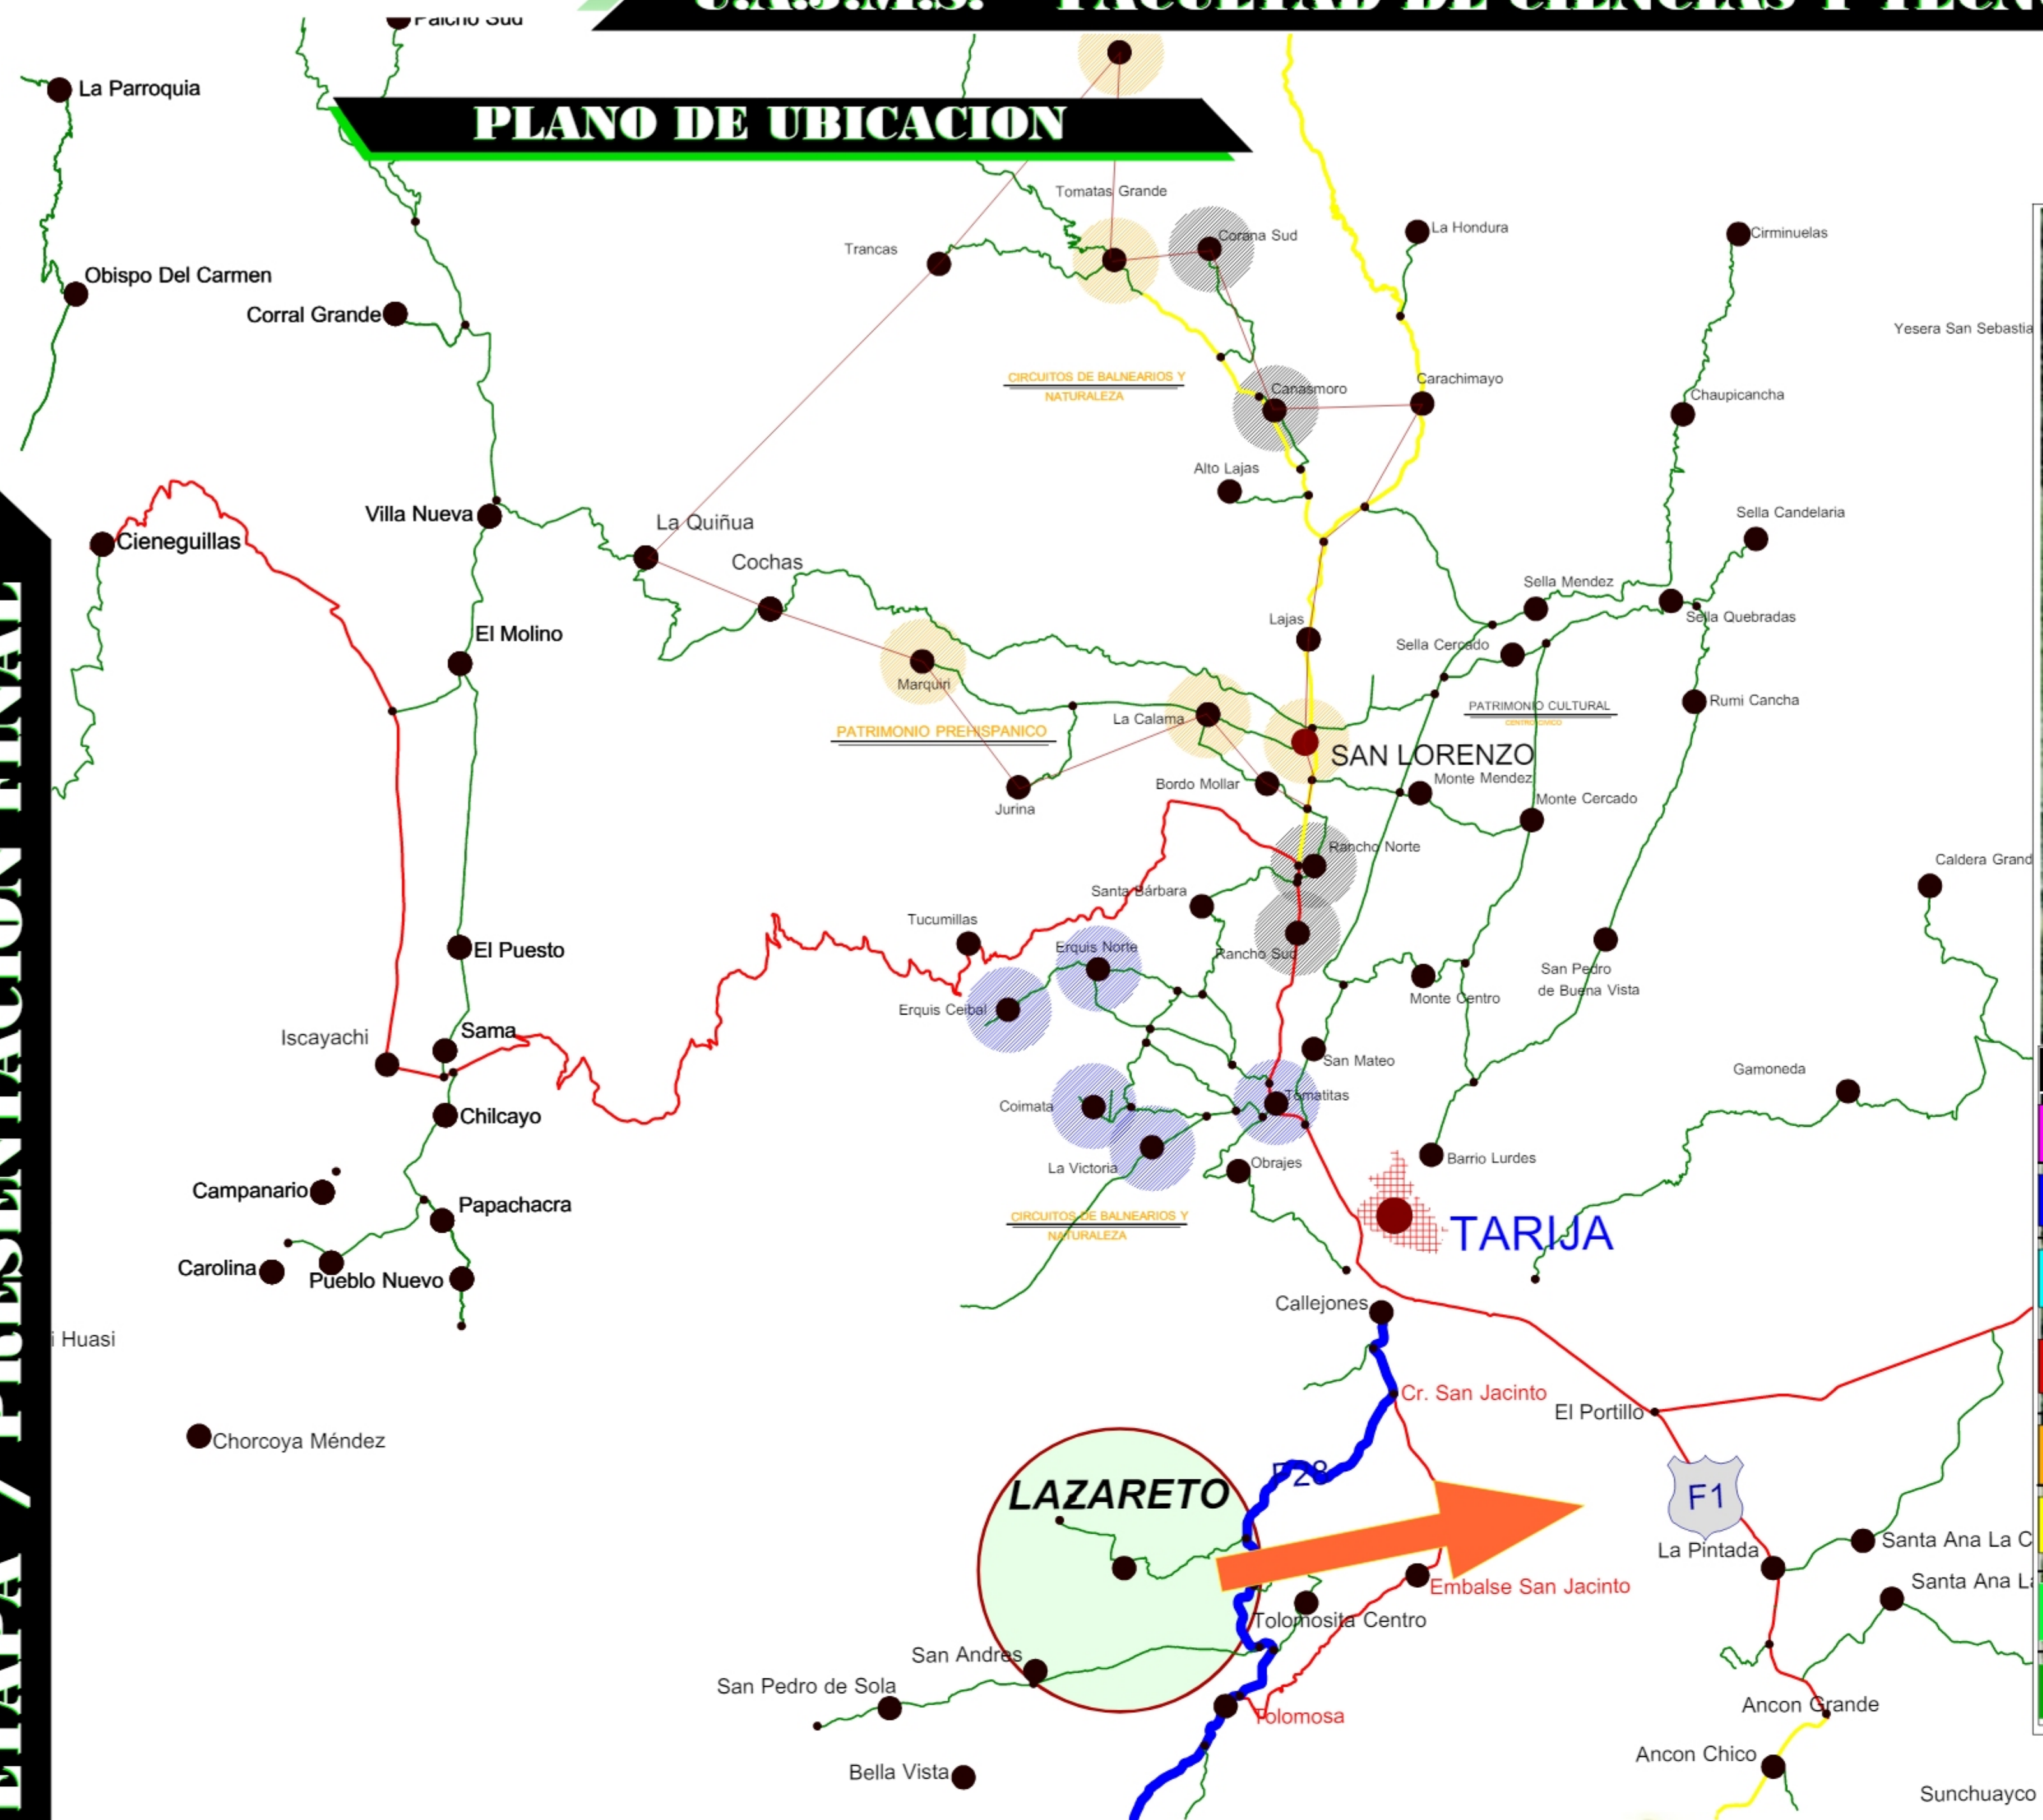

"COMPLEJO TURISTICO RURAL COMUNITARIO LAZARETO"
DOC.: ARQ. PATRICIO A. SANJINES URIBE
PROYECTISTA: L. GUSTAVO MAMANI SOZA

PROYECTO DE GRADO TERCERA ETAPA / PRESENTACION FINAL

PLANO DE UBICACION

PLANO DE TERRENO Y SITIO

FIESTA DE LAZARETO 22 Y 29 DE SEPTIEMBRE

ATRATIVOS TURISTICOS

PLANO DE UBICACION Y/O EMPLAZAMIENTO