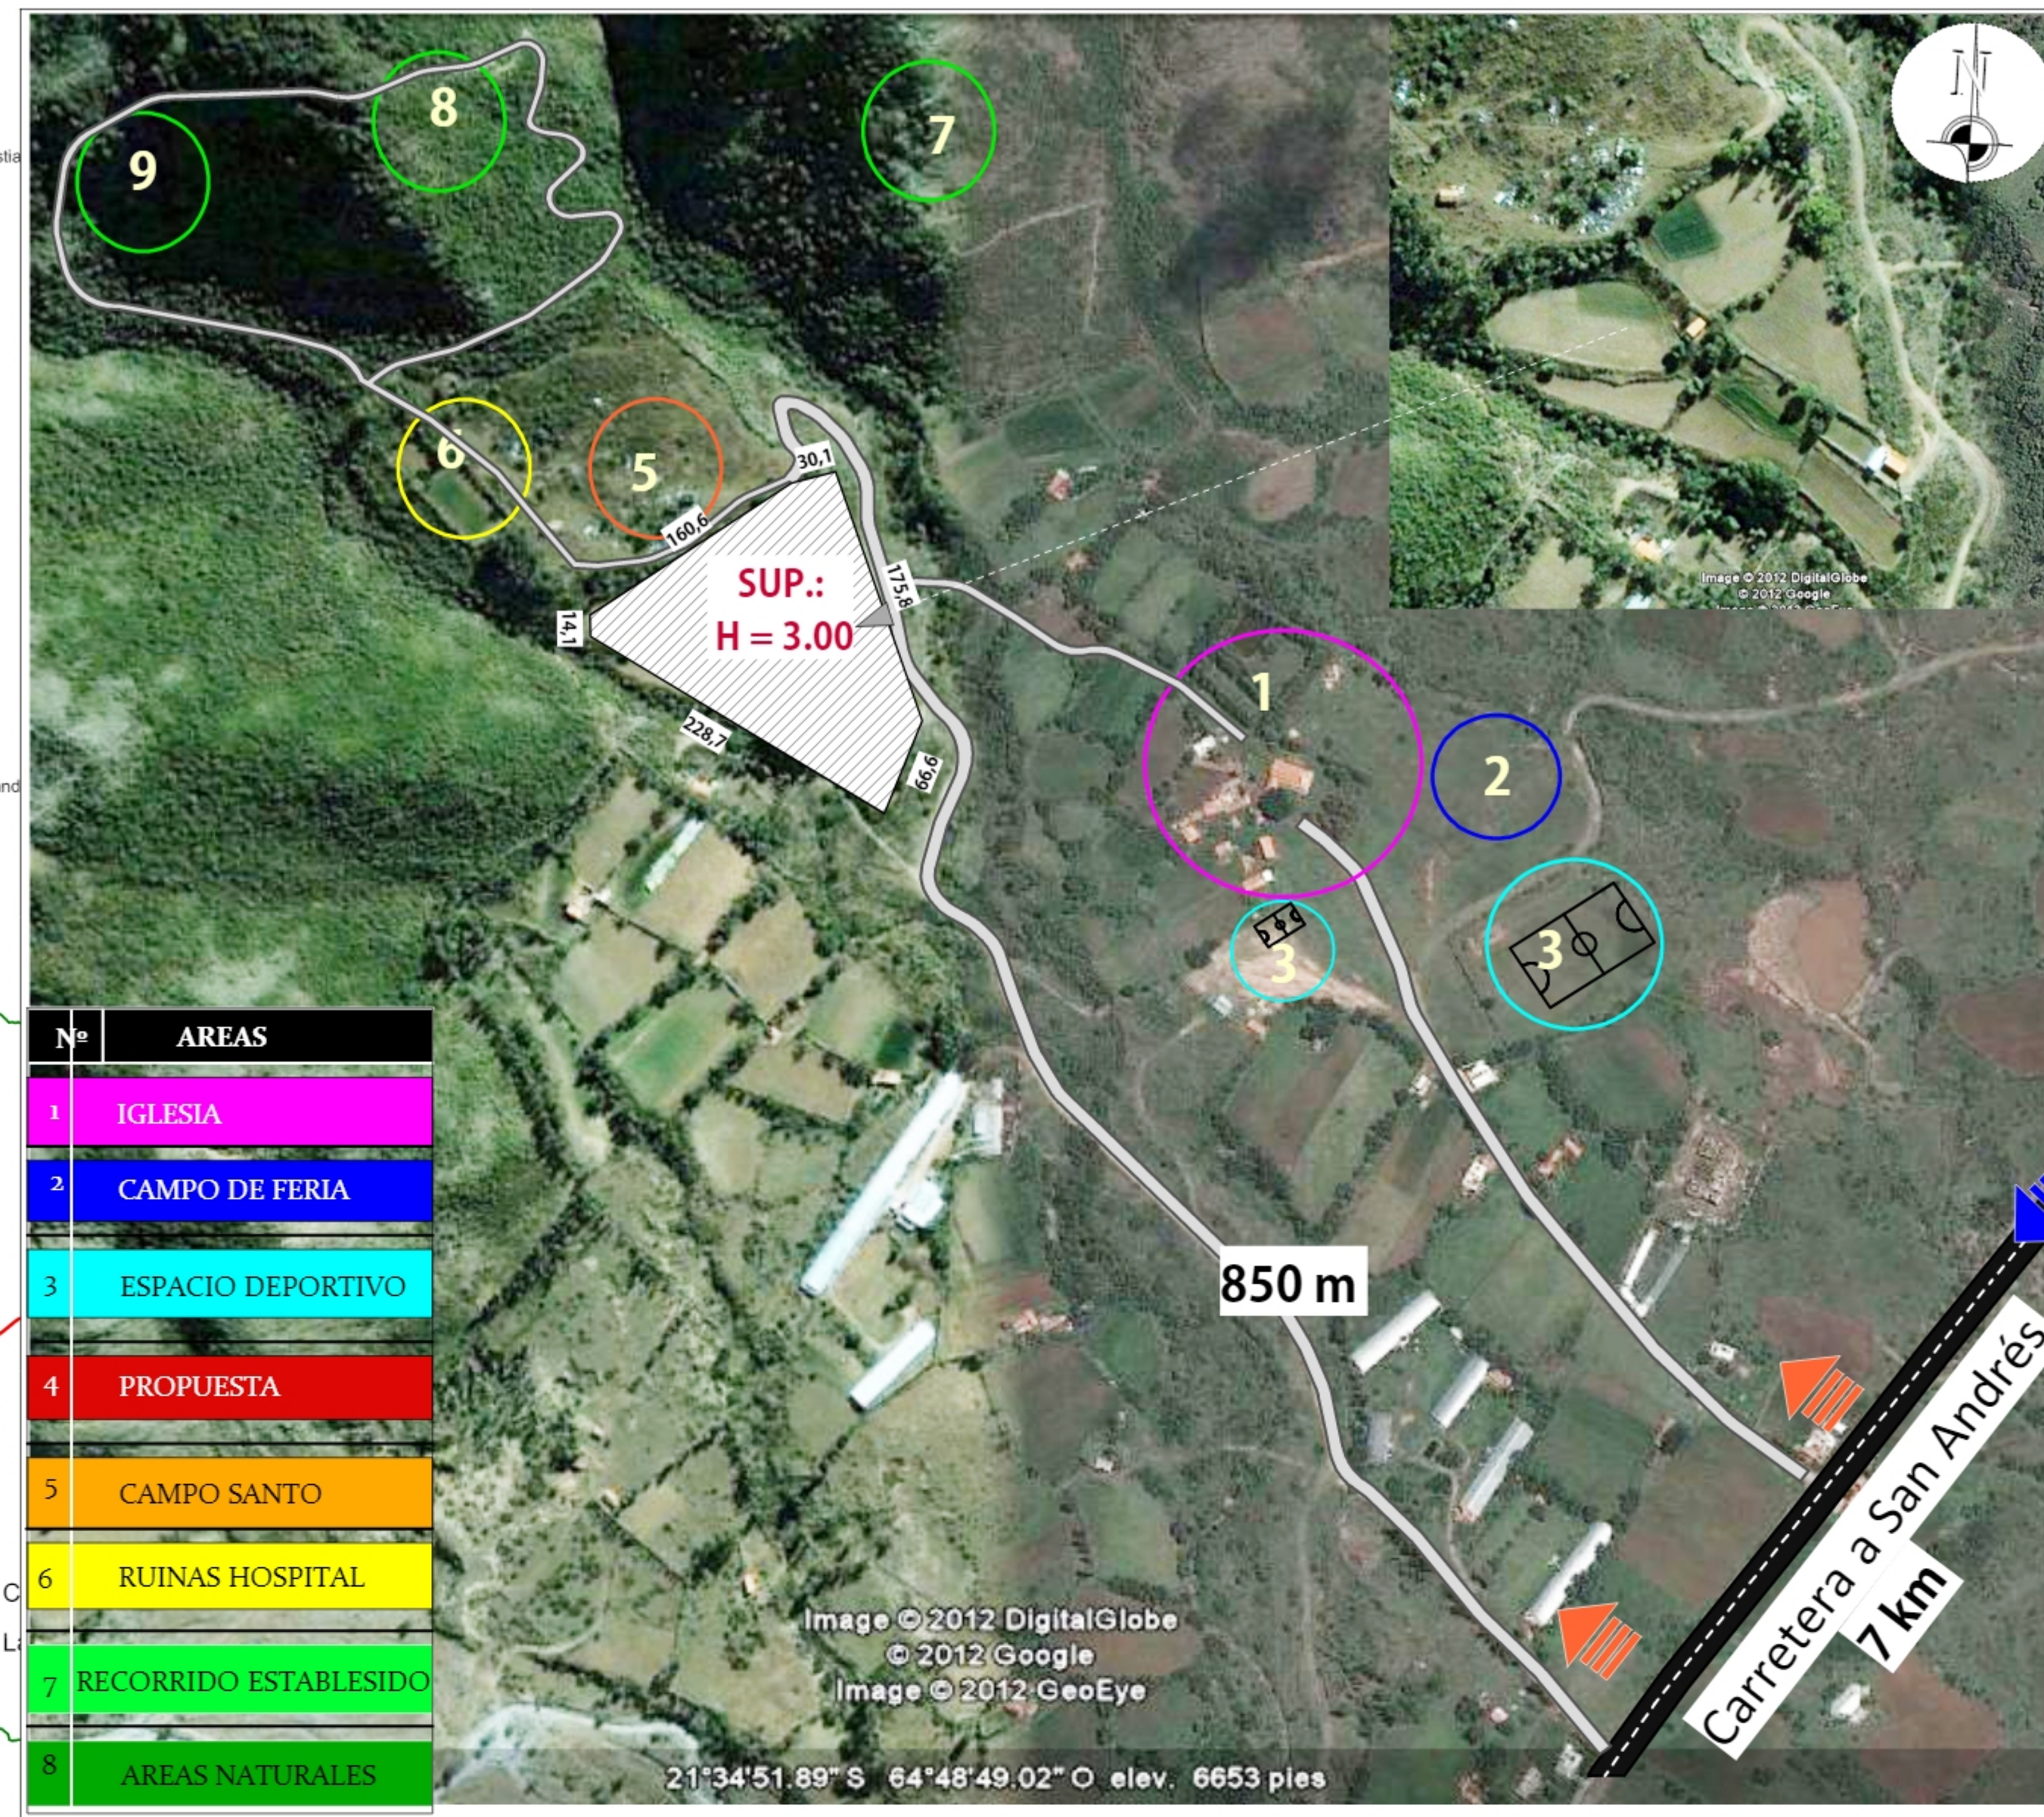

"COMPLEJO TURISTICO RURAL COMUNITARIO LAZARETO"
DOC.: ARQ. PATRICIO A. SANJINES URIBE
PROYECTISTA: L. GUSTAVO MAMANI SOZA

PROYECTO DE GRADO TERCERA ETAPA / PRESENTACION FINAL

PLANO DE UBICACION

PLANO DE TERRENO Y SITIO

FIESTA DE LAZARETO 22 Y 29 DE SEPTIEMBRE

ATRATIVOS TURISTICOS

PLANO DE UBICACION Y/O EMPLAZAMIENTO