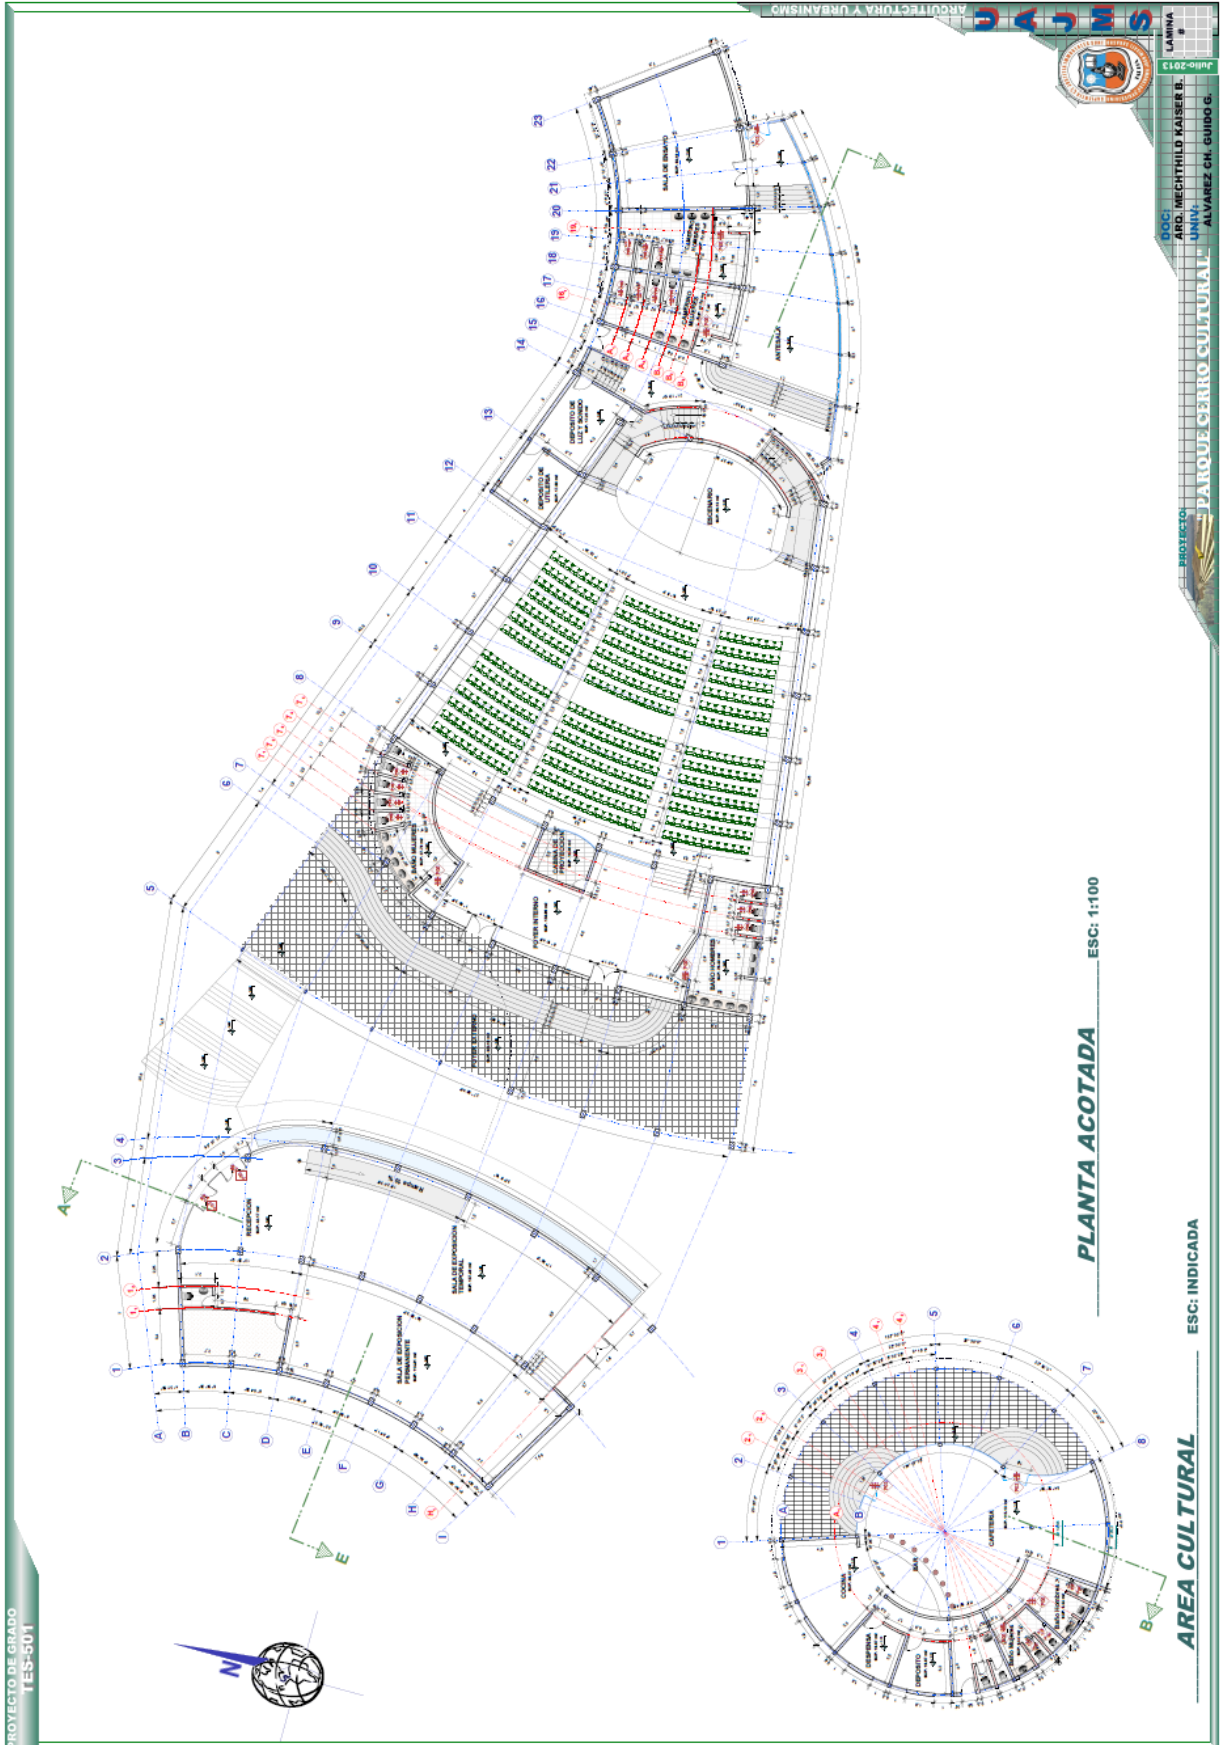

# PARQUE CERRO CULTURAL

TES-501  
Univ. Guido Gustavo Álvarez Chambi

# PARQUE CERRO CULTURAL

PROYECTO DE GRADO  
TES-501

TES-501  
Univ. Guido Gustavo Álvarez Chambi

TES-501  
Univ. Guido Gustavo Álvarez Chambi

# PARQUE CERRO CULTURAL

PROYECTO DE GRADO  
TES-501

**CORTES GENERALES**

ESC: 1:100

ARQUITECTURA Y URBANISMO

LABORATORIO

COE-9177

ARC. WICHILD KAMBE  
JUAN VAREZ CH. GUIDO G.

# PARQUE CERRO CULTURAL

PROYECTO DE GRADO  
TES-501

FACHADA GENERAL

FACHADA GENERAL CONJUNTO CON EL CERRO

TEATRO AL AIRE LIBRE

PATIO MIRADOR

PARQUE CULTURAL

PATIOS MIRADORES