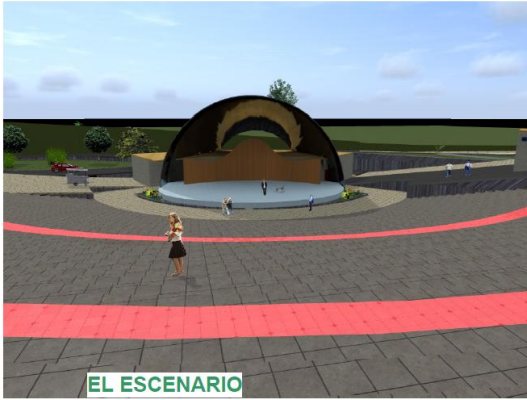

# PARQUE CERRO CULTURAL

PROYECTO DE GRADO  
TES-501

FACHADA GENERAL

FACHADA GENERAL CONJUNTO CON EL CERRO

TEATRO AL AIRE LIBRE

PATIO MIRADOR

PARQUE CULTURAL

PATIOS MIRADORES

## PERSPECTIVAS

PROYECTO: PARQUE CERRO CULTURAL  
DOC: ARQ. MECHTHILD KAISER  
UNIV: ALVAREZ CH. GUIDO G.  
LAMINA #  
Julio-2013

TES-501  
Univ. Guido Gustavo Álvarez Chambi

# PARQUE CERRO CULTURAL

PROYECTO DE GRADO  
TES-501

EL ESCENARIO

GRADERIAS

PARQUE CERRO CULTURAL

INTERIOR DEL AREA EDUCATIVA

PERSPECTIVAS

INTERIOR DEL AREA EDUCATIVA