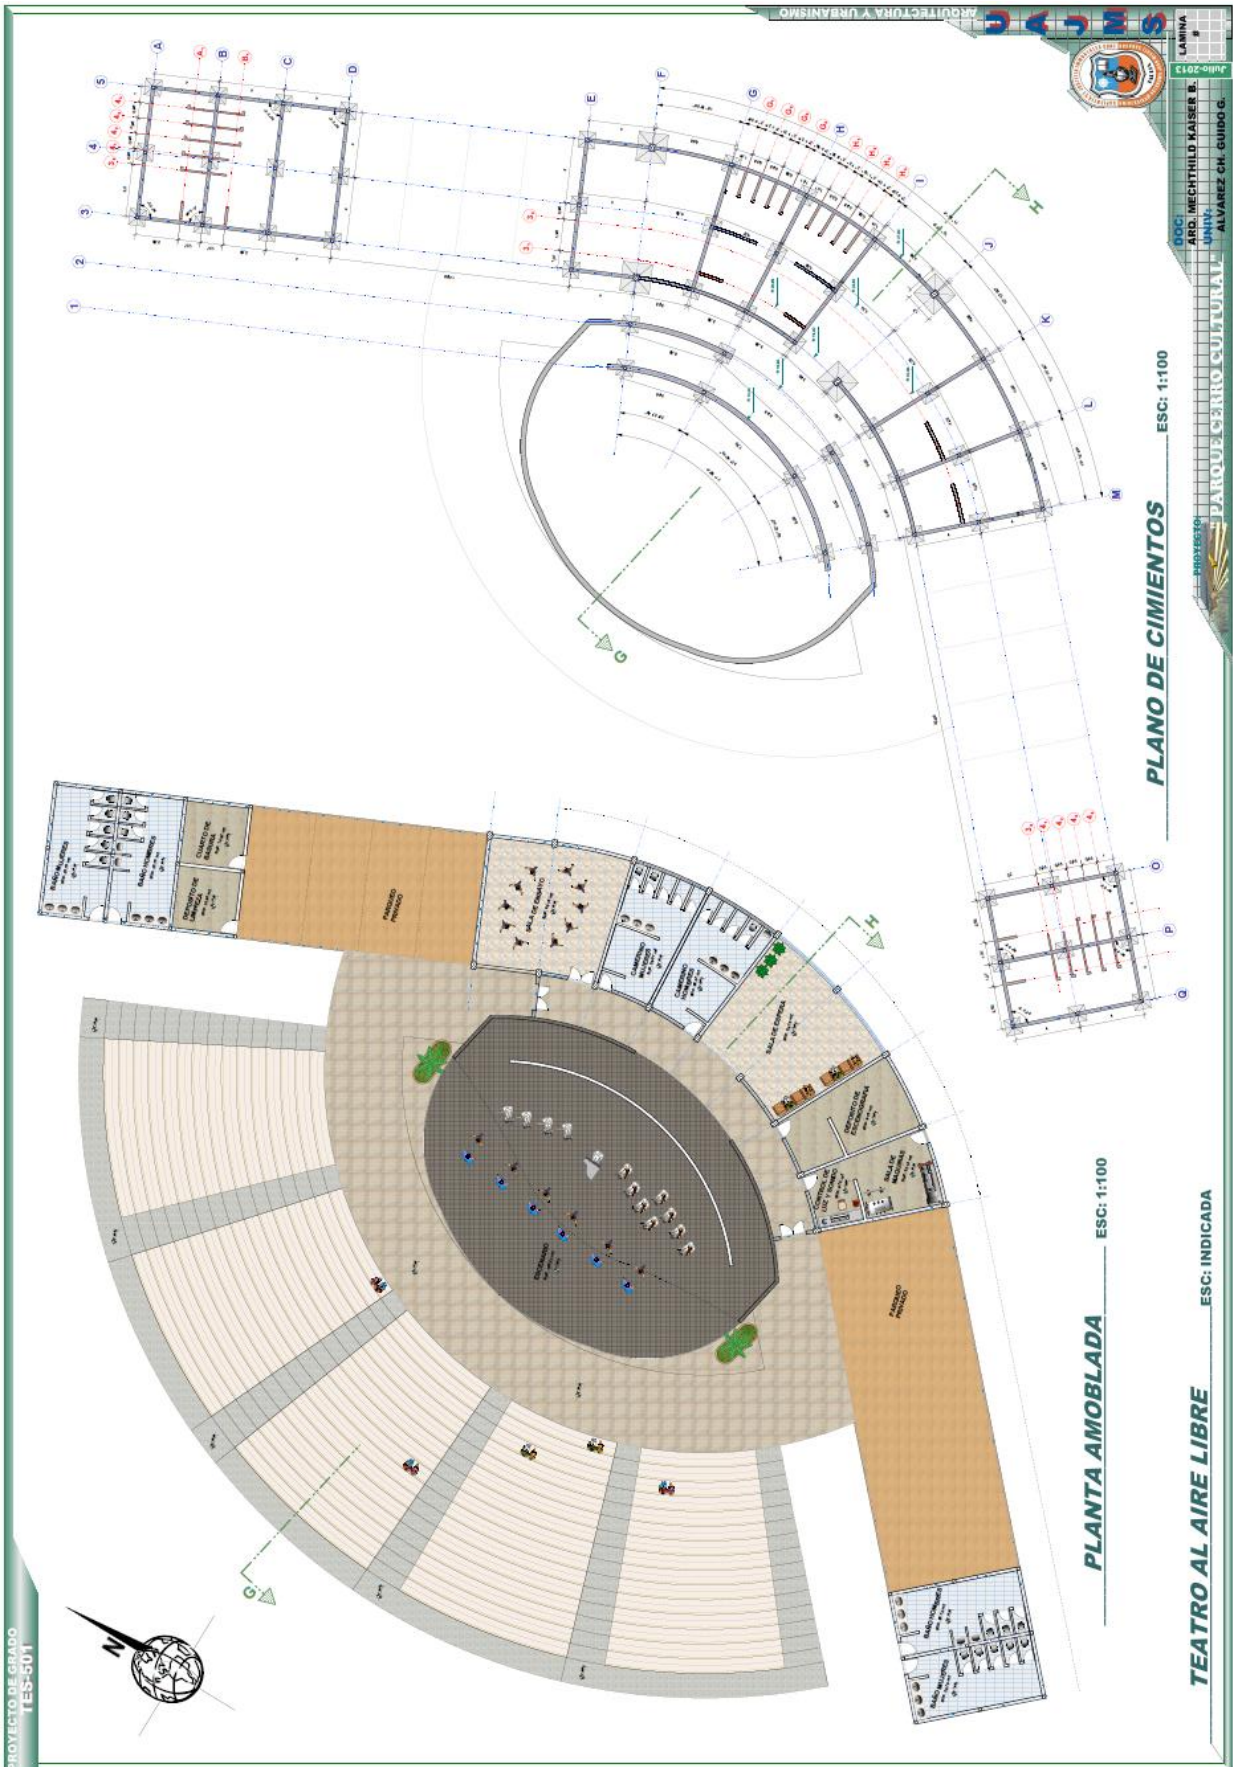

# PARQUE CERRO CULTURAL

TES-501  
Univ. Guido Gustavo Álvarez Chambi

# PARQUE CERRO CULTURAL

PROYECTO DE GRADO  
TES-501

TES-501  
Univ. Guido Gustavo Álvarez Chambi

TES-501  
Univ. Guido Gustavo Álvarez Chambi

# PARQUE CERRO CULTURAL

PROYECTO DE GRADO  
TES-501

**CORTES GENERALES**

ESC: 1:100

ARQUITECTURA Y URBANISMO

LABORATORIO

COE-9177

ARC. WICHILD KAMBE  
JUAN VAREZ CH. GUIDO G.

# PARQUE CERRO CULTURAL

PROYECTO DE GRADO  
TES-501

FACHADA GENERAL

FACHADA GENERAL CONJUNTO CON EL CERRO

TEATRO AL AIRE LIBRE

PATIO MIRADOR

PARQUE CULTURAL

PATIOS MIRADORES