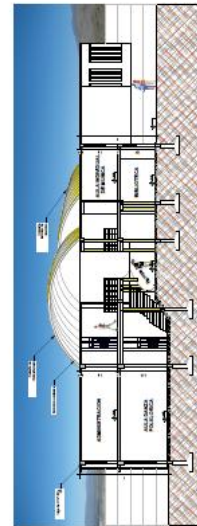

# PARQUE CERRO CULTURAL

PROYECTO DE GRADO  
TES-501

TES-501  
Univ. Guido Gustavo Álvarez Chambi

TES-501  
Univ. Guido Gustavo Álvarez Chambi

# PARQUE CERRO CULTURAL

PROYECTO DE GRADO  
TES-501

**CORTES GENERALES**

ESC: 1:100

ARQUITECTURA Y URBANISMO

LABORATORIO

COE-9177

ARC. WICHILD KAMBE  
JUAN VAREZ CH. GUIDO G.

# PARQUE CERRO CULTURAL

PROYECTO DE GRADO  
TES-501

FACHADA GENERAL

FACHADA GENERAL CONJUNTO CON EL CERRO

TEATRO AL AIRE LIBRE

PATIO MIRADOR

PARQUE CULTURAL

PATIOS MIRADORES