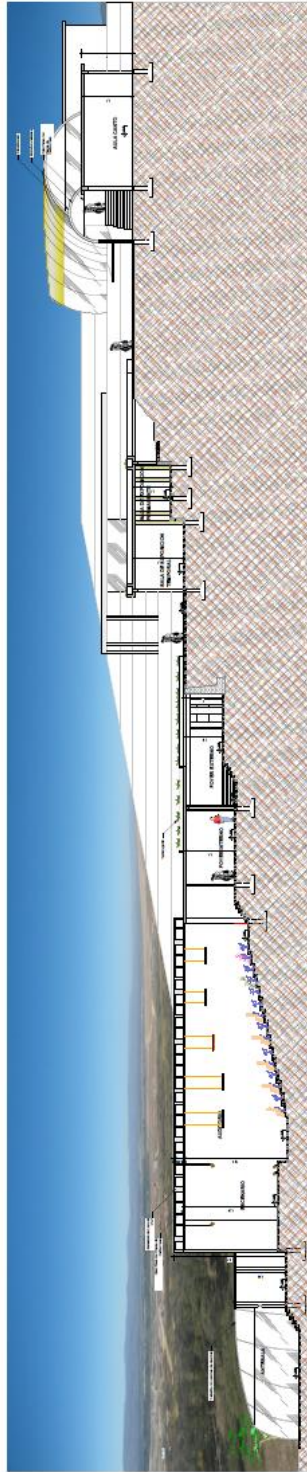

# PARQUE CERRO CULTURAL

PROYECTO DE GRADO  
TES-501

TES-501  
Univ. Guido Gustavo Álvarez Chambi

TES-501  
Univ. Guido Gustavo Álvarez Chambi

# PARQUE CERRO CULTURAL

PROYECTO DE GRADO  
TES-501

**CORTES GENERALES**

ESC: 1:100

ARQUITECTURA Y URBANISMO

LABORATORIO

COE-9177

ARC. WICHILD KAMBE  
JUAN VAREZ CH. GUIDO G.

# PARQUE CERRO CULTURAL

PROYECTO DE GRADO  
TES-501

FACHADA GENERAL

FACHADA GENERAL CONJUNTO CON EL CERRO

TEATRO AL AIRE LIBRE

PATIO MIRADOR

PARQUE CULTURAL

PATIOS MIRADORES