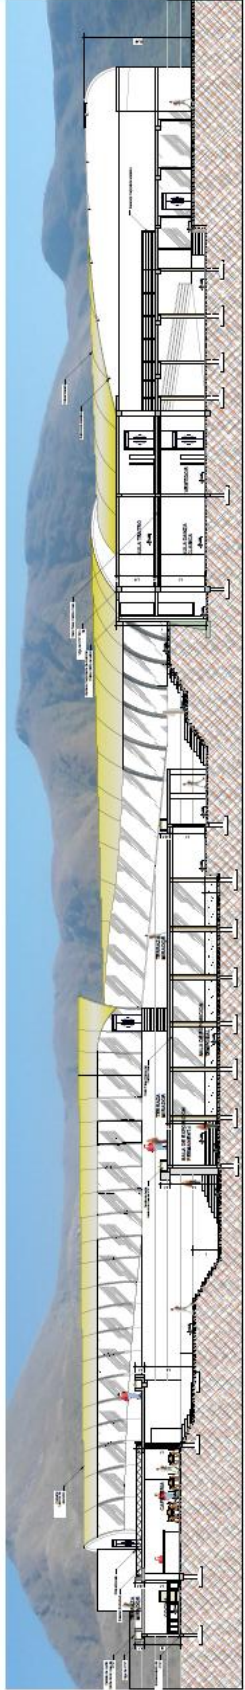

# PARQUE CERRO CULTURAL

TES-501  
Univ. Guido Gustavo Álvarez Chambi

# PARQUE CERRO CULTURAL

PROYECTO DE GRADO  
TES-501

TES-501  
Univ. Guido Gustavo Álvarez Chambi

TES-501  
Univ. Guido Gustavo Álvarez Chambi

# PARQUE CERRO CULTURAL

PROYECTO DE GRADO  
TES-501

**CORTES GENERALES**

ESC: 1:100

ARQUITECTURA Y URBANISMO

LABORATORIO

COE-9177

ARC. WICHILD KAMBE  
JUAN VAREZ CH. GUIDO G.

# PARQUE CERRO CULTURAL

PROYECTO DE GRADO  
TES-501

FACHADA GENERAL

FACHADA GENERAL CONJUNTO CON EL CERRO

TEATRO AL AIRE LIBRE

PATIO MIRADOR

PARQUE CULTURAL

PATIOS MIRADORES