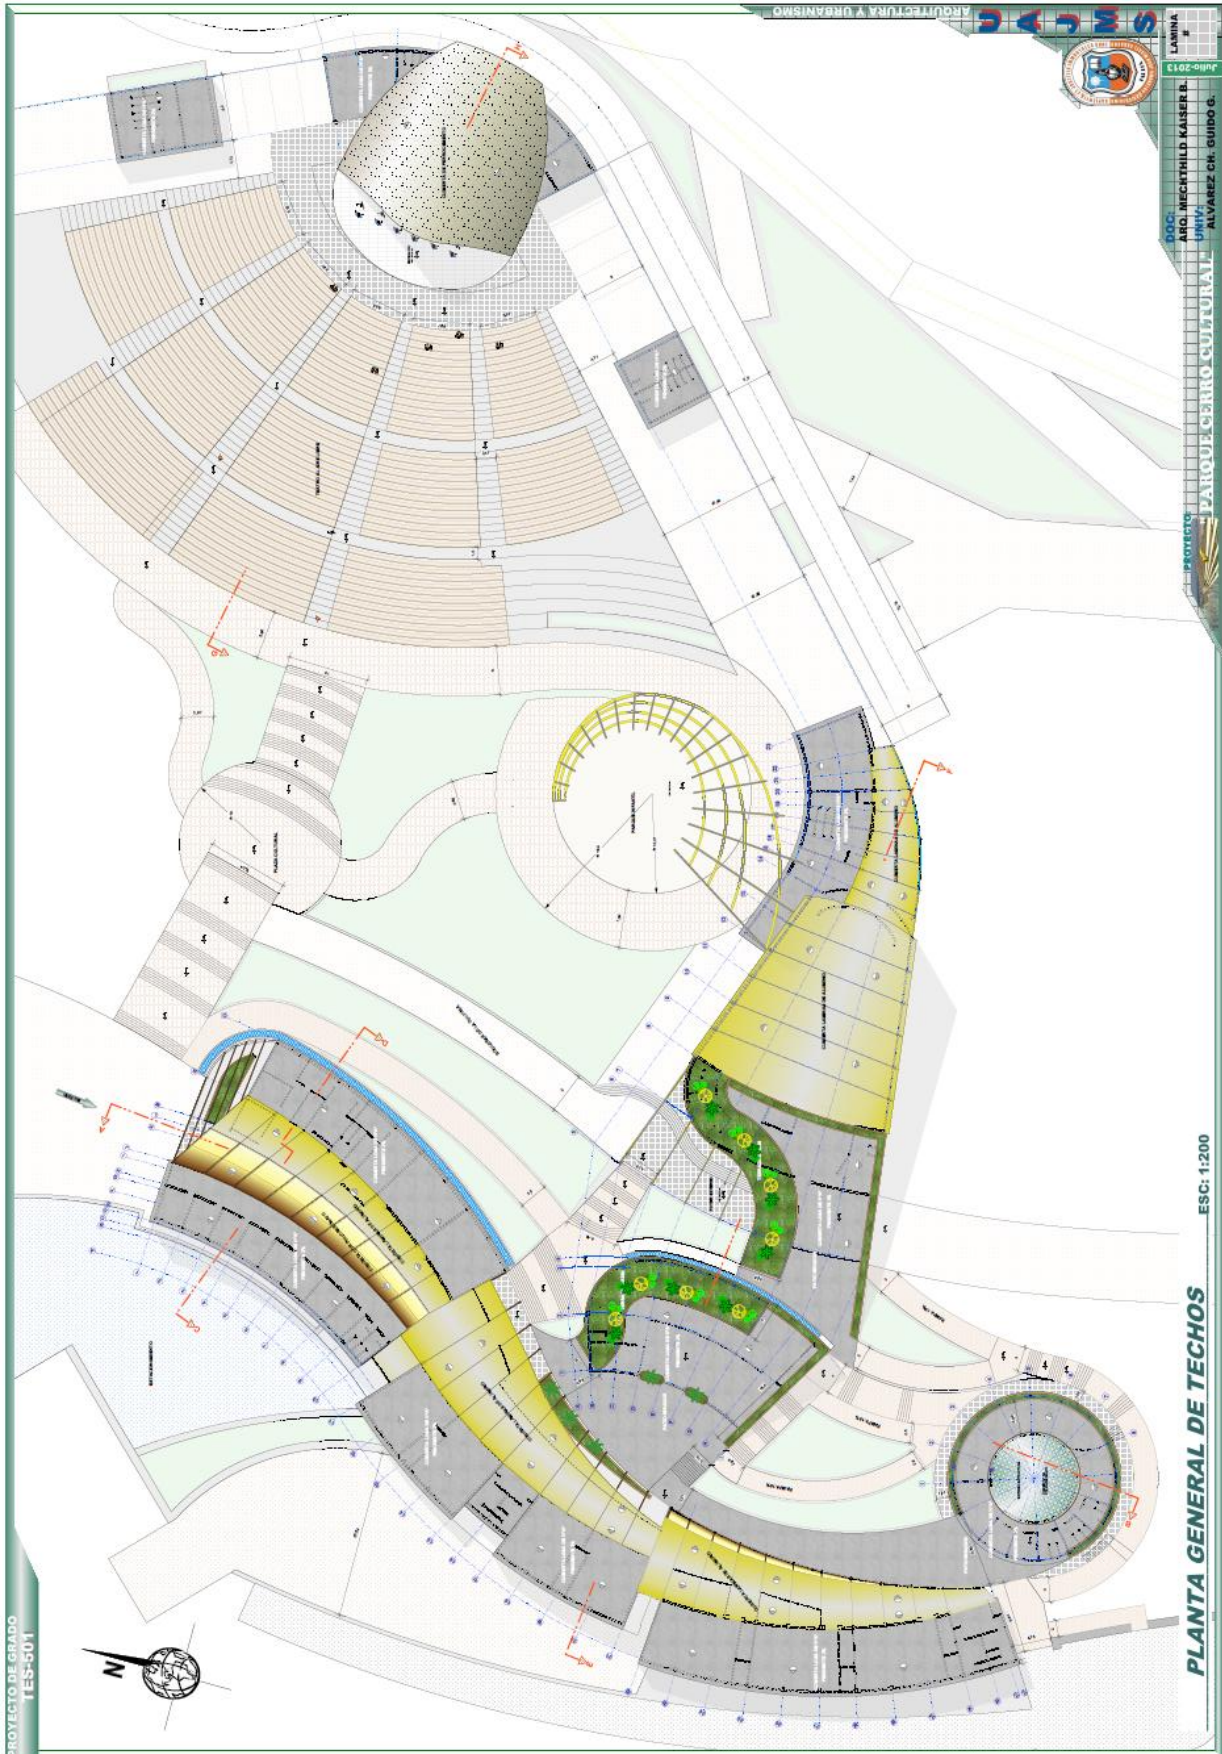

# PARQUE CERRO CULTURAL

PROYECTO DE GRADO  
TES-501

TES-501  
Univ. Guido Gustavo Álvarez Chambi

TES-501  
Univ. Guido Gustavo Álvarez Chambi

# PARQUE CERRO CULTURAL

PROYECTO DE GRADO  
TES-501

**CORTES GENERALES**

ESC: 1:100

ARQUITECTURA Y URBANISMO

LABORATORIO

COE-9177

ARC. WICHILD KAMBE  
JUAN VAREZ CH. GUIDO G.

# PARQUE CERRO CULTURAL

PROYECTO DE GRADO  
TES-501

FACHADA GENERAL

FACHADA GENERAL CONJUNTO CON EL CERRO

TEATRO AL AIRE LIBRE

PATIO MIRADOR

PARQUE CULTURAL

PATIOS MIRADORES