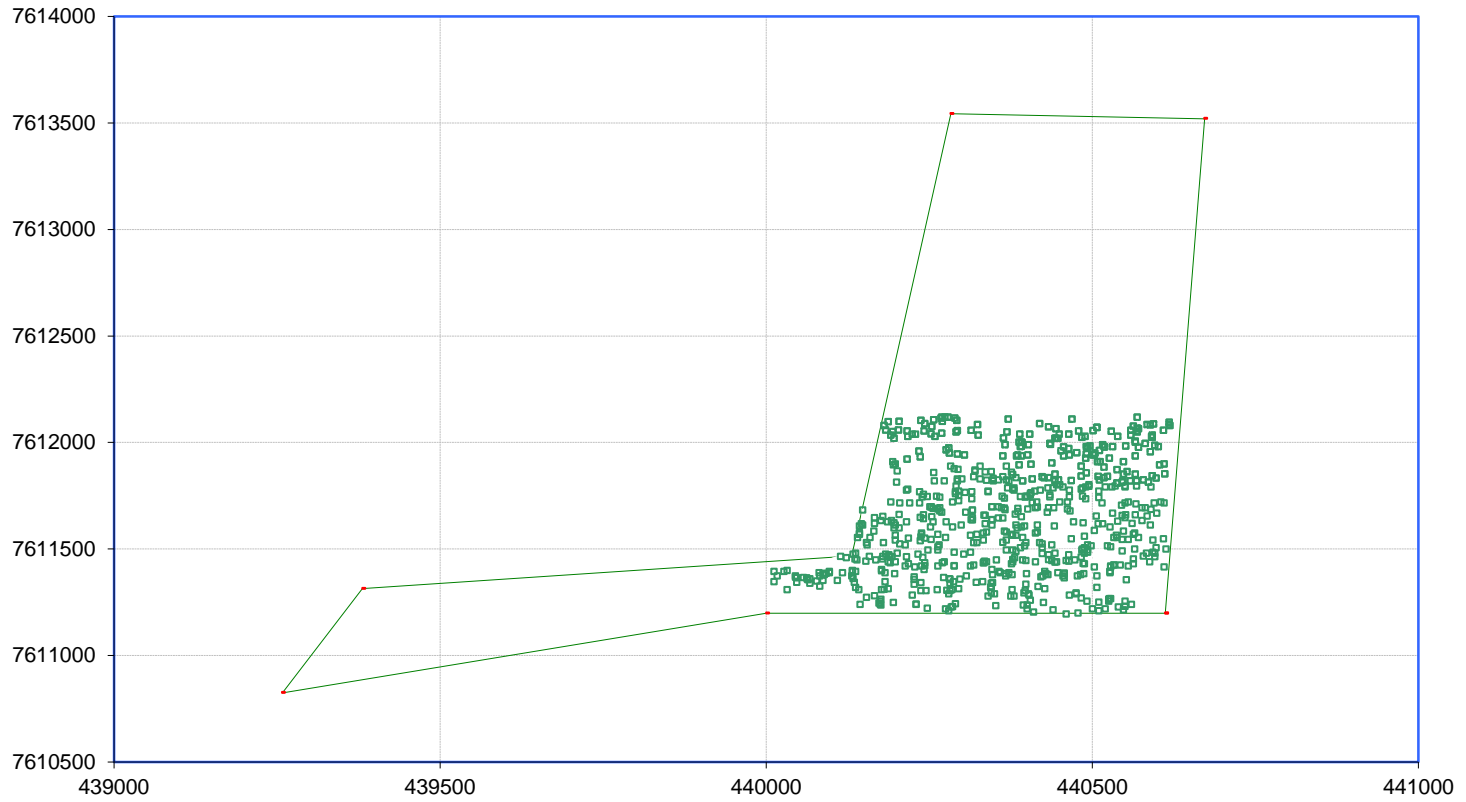

3	235	Cebil	85,94	7	1	APROVECHABLE	4	275	Cebil	89,13	8	1	APROVECHABLE
3	236	Lapacho	44,56	7	2	APROVECHABLE	4	276	Palo blanco	47,75	6	2	APROVECHABLE
3	237	Perilla	47,75	7	1	APROVECHABLE	4	277	Cebil	50,93	7	1	APROVECHABLE
3	238	Palo blanco	50,93	5	1	APROVECHABLE	4	278	Cebil	57,30	13	1	APROVECHABLE
3	239	Mora	63,66	6	1	REMANENTE	4	279	Perilla	44,56	6	1	REMANENTE
3	240	Cebil	87,54	6	2	REMANENTE	4	280	Palo blanco	41,38	6	1	APROVECHABLE
3	241	Perilla	44,56	6	1	REMANENTE	4	281	Palo blanco	41,38	5	2	REMANENTE
3	242	Cebil	47,75	6	1	APROVECHABLE	4	282	Palo blanco	54,11	6	1	APROVECHABLE
3	243	Cebil	41,38	6	2	REMANENTE	4	283	Cebil	82,76	5	1	APROVECHABLE
3	244	Lapacho	56,02	8	1	APROVECHABLE	4	284	Cebil	62,07	5	2	APROVECHABLE
3	245	Cedro	57,30	8	1	APROVECHABLE	4	285	Cebil	52,52	7	1	REMANENTE
3	246	Cebil	57,30	5	2	APROVECHABLE	4	286	Cebil	95,49	8	1	APROVECHABLE
3	247	Lapacho	41,38	7	2	REMANENTE	4	287	Cebil	47,75	12	1	APROVECHABLE
3	248	Cebil	58,89	8	1	APROVECHABLE	4	288	Palo blanco	47,75	6	2	APROVECHABLE
3	249	Lapacho	63,66	9	1	APROVECHABLE	4	289	Palo blanco	47,75	6	1	APROVECHABLE
3	250	Lapacho	55,70	8	1	APROVECHABLE	4	290	Palo blanco	41,38	5	1	REMANENTE
3	251	Cebil	76,39	8	1	APROVECHABLE	4	291	Lapacho	70,03	5	2	APROVECHABLE
4	252	Lapacho	44,56	5	2	APROVECHABLE	4	292	Lapacho	42,97	2	2	APROVECHABLE
4	253	Cebil	47,75	8	1	APROVECHABLE	4	293	Lapacho	41,38	7	1	APROVECHABLE
4	254	Perilla	54,11	7	1	APROVECHABLE	4	294	Quebracho Colora	50,93	6	2	APROVECHABLE
4	255	Palo blanco	43,93	5	1	APROVECHABLE	4	295	Lapacho	46,15	7	1	APROVECHABLE
4	256	Palo blanco	60,48	6	1	APROVECHABLE	4	296	Palo blanco	41,38	6	2	APROVECHABLE
4	257	Cebil	50,93	5	2	REMANENTE	4	297	Lapacho	41,38	7	2	APROVECHABLE
4	258	Cebil	69,07	9	1	APROVECHABLE	4	298	Cebil	58,89	5	2	APROVECHABLE
4	259	Perilla	52,84	4	2	APROVECHABLE	4	299	Cebil	76,39	5	1	APROVECHABLE
4	260	Palo blanco	50,93	6	1	REMANENTE	4	300	Palo blanco	41,38	5	2	APROVECHABLE
4	261	Cebil	42,97	8	1	APROVECHABLE	4	301	Lapacho	44,56	6	2	REMANENTE
4	262	Cebil	47,75	6	1	APROVECHABLE	4	302	Palo blanco	50,93	5	1	APROVECHABLE
4	263	Cebil	63,66	9	1	APROVECHABLE	4	303	Lapacho	44,56	6	1	APROVECHABLE
4	264	Palo blanco	73,21	6	1	APROVECHABLE	4	304	Cebil	42,97	6	2	APROVECHABLE
4	265	Lapacho	44,56	8	2	APROVECHABLE	4	305	Cebil	66,85	8	1	APROVECHABLE
4	266	Cebil	63,66	6	2	APROVECHABLE	4	306	Cebil	54,11	6	1	APROVECHABLE
4	267	Cebil	47,75	12	1	REMANENTE	4	307	Cebil	54,11	5	1	APROVECHABLE
4	268	Cebil	54,11	13	1	APROVECHABLE	4	308	Palo blanco	50,93	6	1	APROVECHABLE
4	269	Palo blanco	44,56	6	1	APROVECHABLE	4	309	Palo blanco	41,38	6	1	APROVECHABLE
4	270	Palo blanco	60,48	5	2	REMANENTE	4	310	Cebil	54,11	7	1	APROVECHABLE
4	271	Palo blanco	44,56	6	1	APROVECHABLE	4	311	Cebil	41,38	6	1	APROVECHABLE
4	272	Cebil	41,38	6	1	REMANENTE	4	312	Cebil	70,03	6	2	APROVECHABLE
4	273	Palo blanco	44,56	5	1	APROVECHABLE	4	313	Cebil	60,48	6	2	APROVECHABLE
4	274	Cebil	44,56	7	1	APROVECHABLE	4	314	Roble	44,56	5	1	APROVECHABLE

TOTAL DE ARBOLES DEL CENSO

ARBOLES APROVECHABLES SEGÚN NORMA 248/97