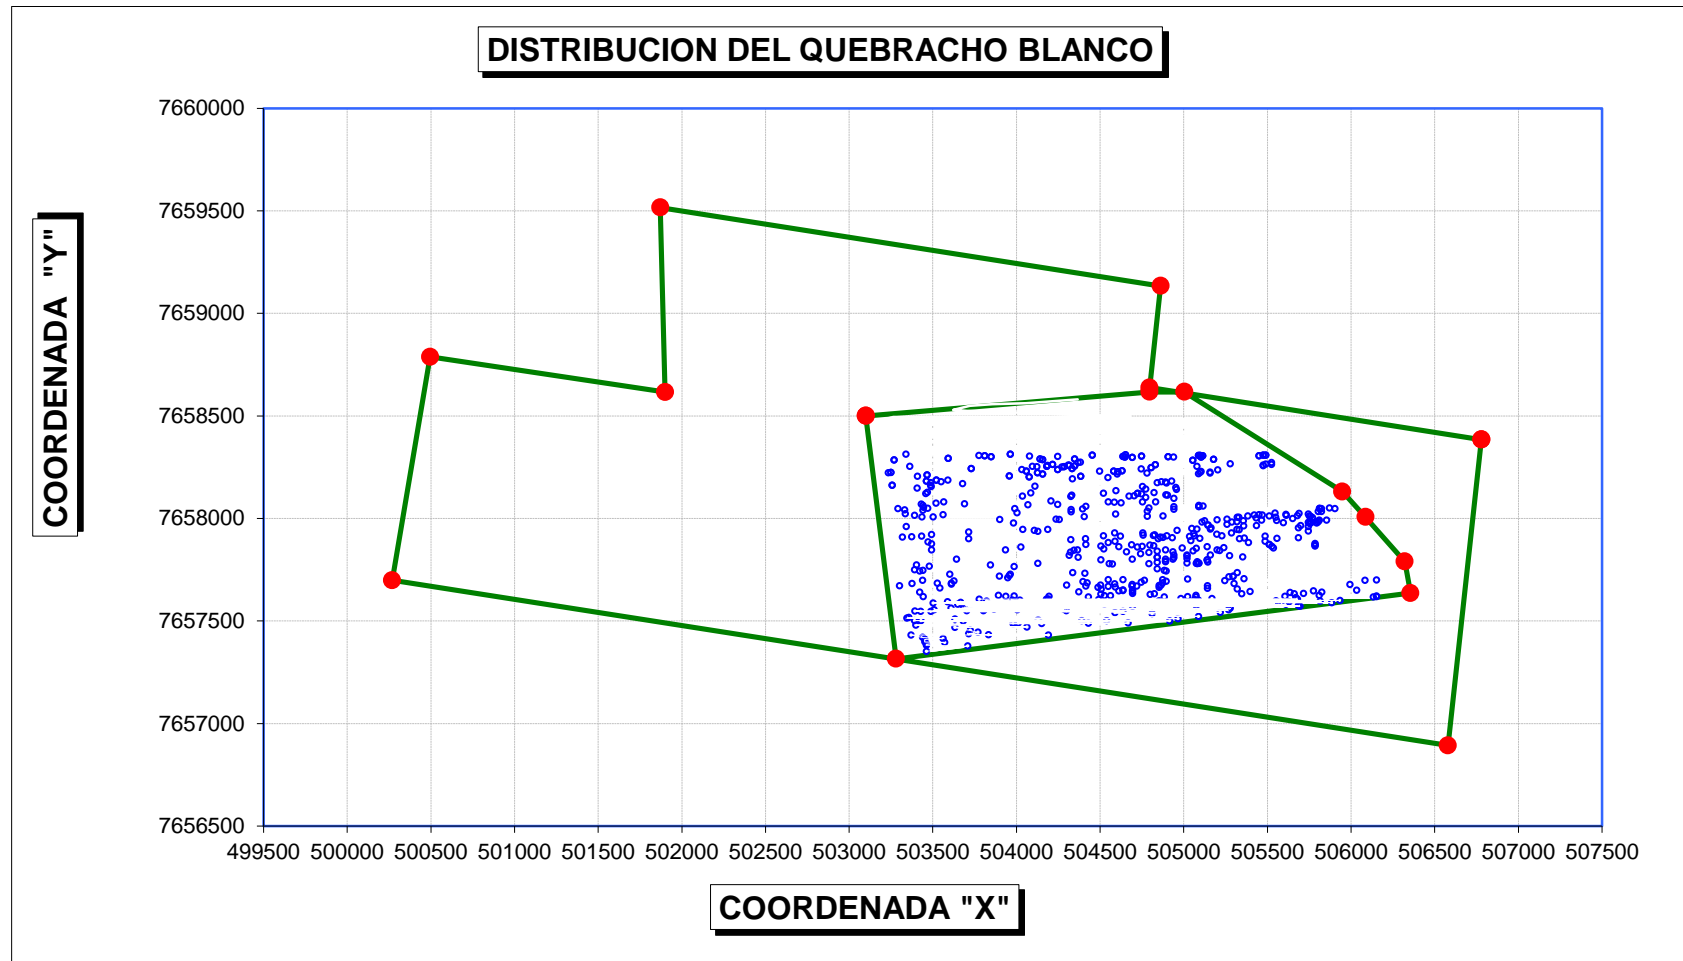

N°	ESPECIE	DAP	HC	CAL	REM_APR	XCOORD	YCOORD
795	Quebracho blanco	45,2	5	1	Semillero	505014,5446	7657592,644
796	Quebracho blanco	60,48	8	1	Aprovechable	505034,3955	7657588,081
797	Quebracho blanco	57,3	6	1	Aprovechable	505064,1719	7657604,737
798	Quebracho blanco	54,11	6	1	Aprovechable	505074,0974	7657574,956
799	Quebracho blanco	63,66	7	1	Aprovechable	505088,9856	7657521,784
800	Quebracho blanco	50,93	7	1	Aprovechable	505088,9856	7657601,784
801	Quebracho colorado	70,03	7	1	Aprovechable	505108,8365	7657524,221
802	Quebracho colorado	50,93	7	1	Semillero	505118,762	7657530,44
803	Quebracho colorado	66,84	6	1	Aprovechable	505118,762	7657600,44
804	Quebracho blanco	50,93	6	1	Aprovechable	505168,3893	7657609,533
805	Quebracho blanco	50,93	4	1	Aprovechable	505218,0166	7657542,627
806	Quebracho colorado	89,13	6	1	Aprovechable	505227,942	7657619,846
807	Quebracho blanco	60,48	7	1	Aprovechable	505267,6439	7657553,72
808	Quebracho blanco	54,11	7	1	Aprovechable	505277,5693	7657561,939
809	Quebracho colorado	79,58	4	1	Aprovechable	505337,1221	7657567,251
810	Quebracho blanco	48,38	6	1	Aprovechable	505347,0476	7657632,47
811	Quebracho blanco	60,48	7	1	Aprovechable	505396,6749	7657643,563
812	Quebracho colorado	63,66	6	1	Aprovechable	505416,5258	7657646,001
813	Quebracho blanco	48,38	6	1	Aprovechable	505540,5941	7657585,234
814	Quebracho blanco	57,3	6	1	Aprovechable	505550,5195	7657598,453
815	Quebracho blanco	47,75	6	1	Semillero	505560,445	7657591,672
816	Quebracho blanco	95,49	7	1	Aprovechable	505605,1096	7657620,156
817	Quebracho blanco	60,48	5	1	Aprovechable	505610,0723	7657580,765
818	Quebracho blanco	49,66	7	1	Aprovechable	505634,886	7657638,812
819	Quebracho colorado	57,3	5	1	Aprovechable	505644,8114	7657645,031
820	Quebracho blanco	49,66	4	1	Aprovechable	505659,6996	7657631,859
821	Quebracho blanco	63,66	5	1	Aprovechable	505669,6251	7657613,077
822	Quebracho blanco	57,3	6	1	Aprovechable	505679,5505	7657606,296
823	Quebracho blanco	60,48	7	1	Aprovechable	505684,5133	7657574,906
824	Quebracho blanco	49,34	7	1	Semillero	505694,4387	7657571,124
825	Quebracho colorado	50,29	7	1	Semillero	505696,4238	7657571,368
826	Quebracho blanco	57,3	6	1	Aprovechable	505715,2822	7657633,683
827	Quebracho colorado	54,11	6	1	Aprovechable	505735,1331	7657646,121
828	Quebracho colorado	54,11	4	1	Aprovechable	505769,8722	7657655,386
829	Quebracho blanco	52,2	6	1	Aprovechable	505774,835	7657645,996
830	Quebracho blanco	60,48	8	1	Aprovechable	505809,5741	7657625,261

ANEXO 2 DESCRIBCIÓN DEL QUEBRACHO BLANCO