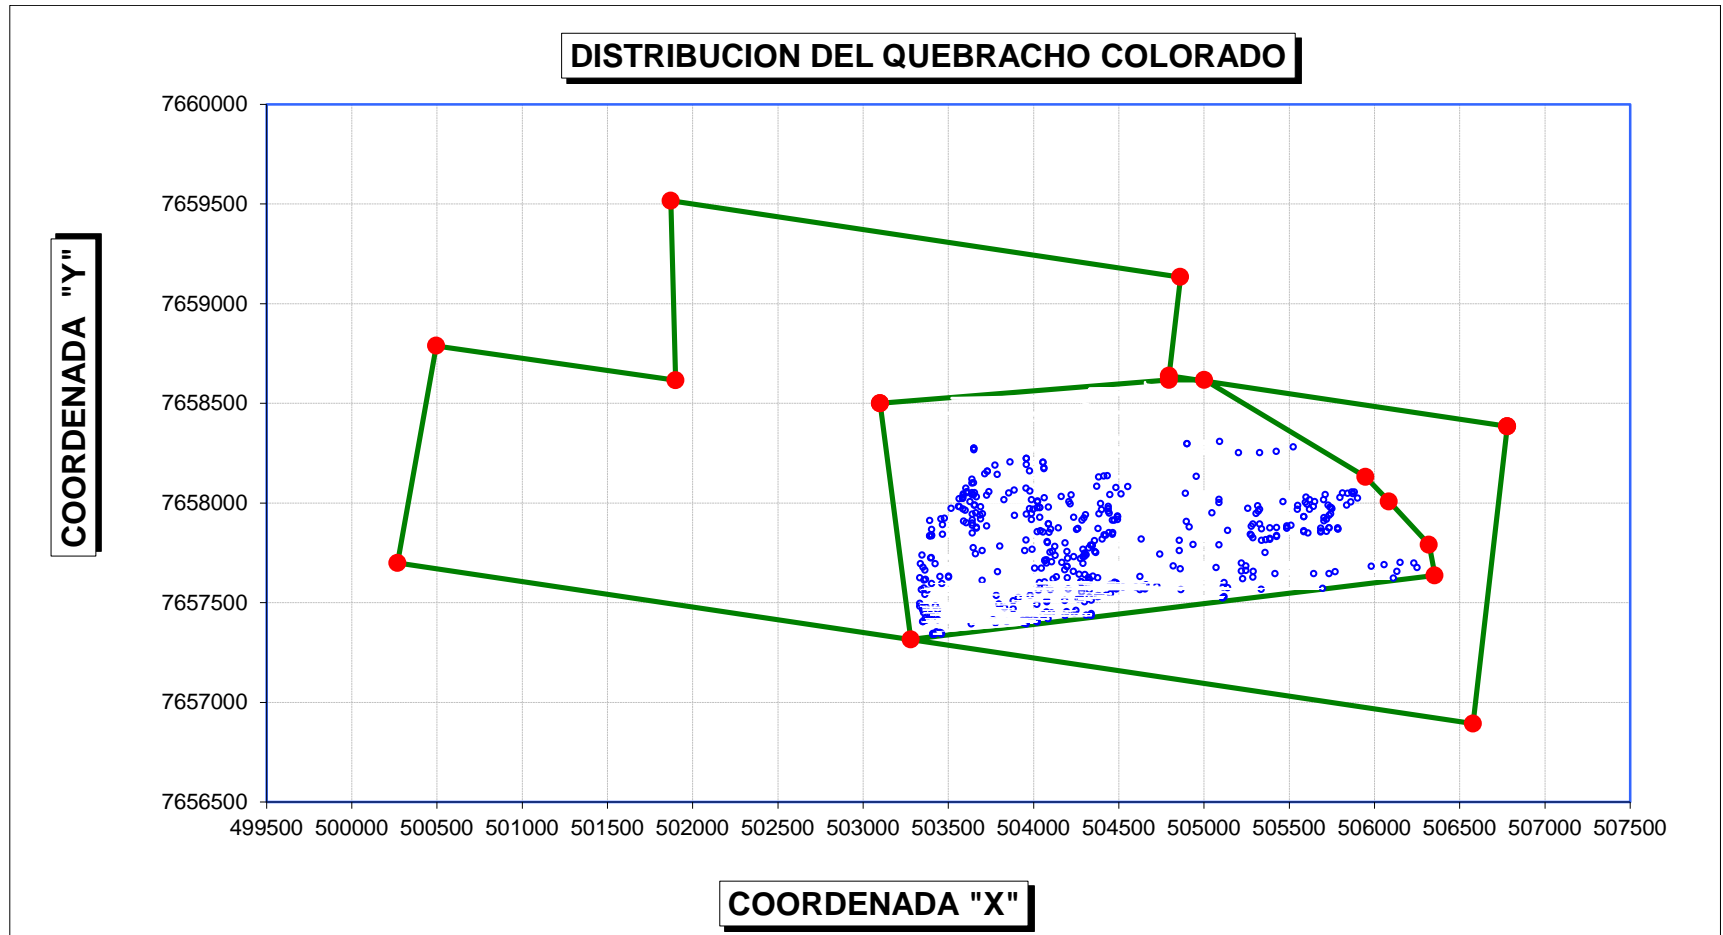

ANEXO N° 3. DISTRIBUCIÓN DEL QUEBRACHO COLORADO