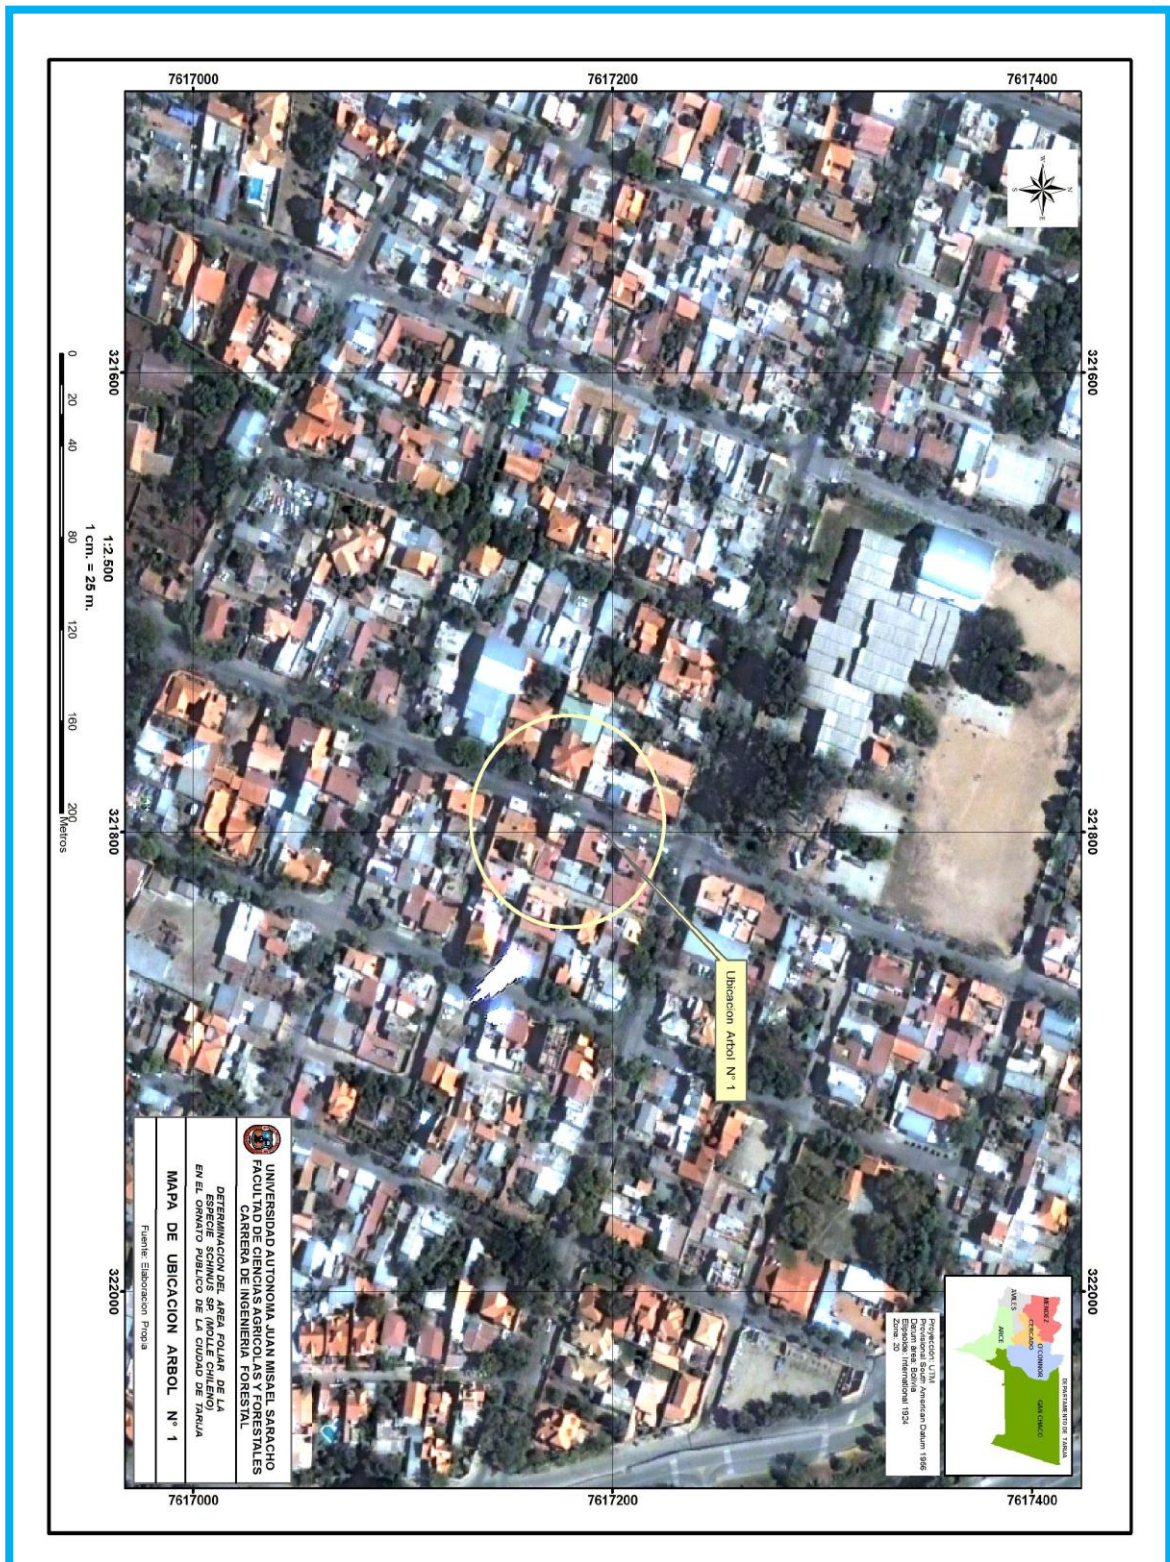

PORTE DE LOS ÁRBOLES TIPOS DE MOLLE CHILENO (*Schinus Sp.*)

ÁRBOL N°1

ÁRBOL N°1

PORTE DE LOS ÁRBOLES TIPOS DE MOLLE CHILENO (*Schinus Sp.*)

ÁRBOL N° 2

ÁRBOL N° 3

PORTE DE LOS ÁRBOLES TIPOS DE MOLLE CHILENO (*Schinus Sp.*)

ÁRBOL N°4

ÁRBOL N°5

RAMAS DE LA ESPECIE MOLLE CHILENO (*Schinus Sp.*)

DISPOSICIÓN DE LAS HOJAS EN UNA RAMA CON FLOR

DISPOSICIÓN DE LAS HOJAS EN LA RAMA

DISPOSICIÓN DE FOLIOLOS EN LA HOJA DE MOLLE CHILENO
(Schinus Sp.)

DISPOSICIÓN DE LOS FOLIOLOS EN LA HOJA

DISPOSICIÓN DE LOS FOLIOLOS EN LA HOJA

IMÁGENES DE LA ESPECIE MOLLE CHILENO (*Schinus Sp.*)

FLOR EN MADURACIÓN

RAMA CON FRUTOS MADUROS

RACIMOS DE FRUTOS MADUROS

RAMA CON FRUTOS VERDE

ÁPICE DE UNA RAMA CON FLOR

RAMA CON FRUTOS EN MADURACIÓN

UBICACIÓN DEL ÁRBOL N°1

UBICACIÓN DEL ÁRBOL N°2

UBICACIÓN DEL ÁRBOL N°3