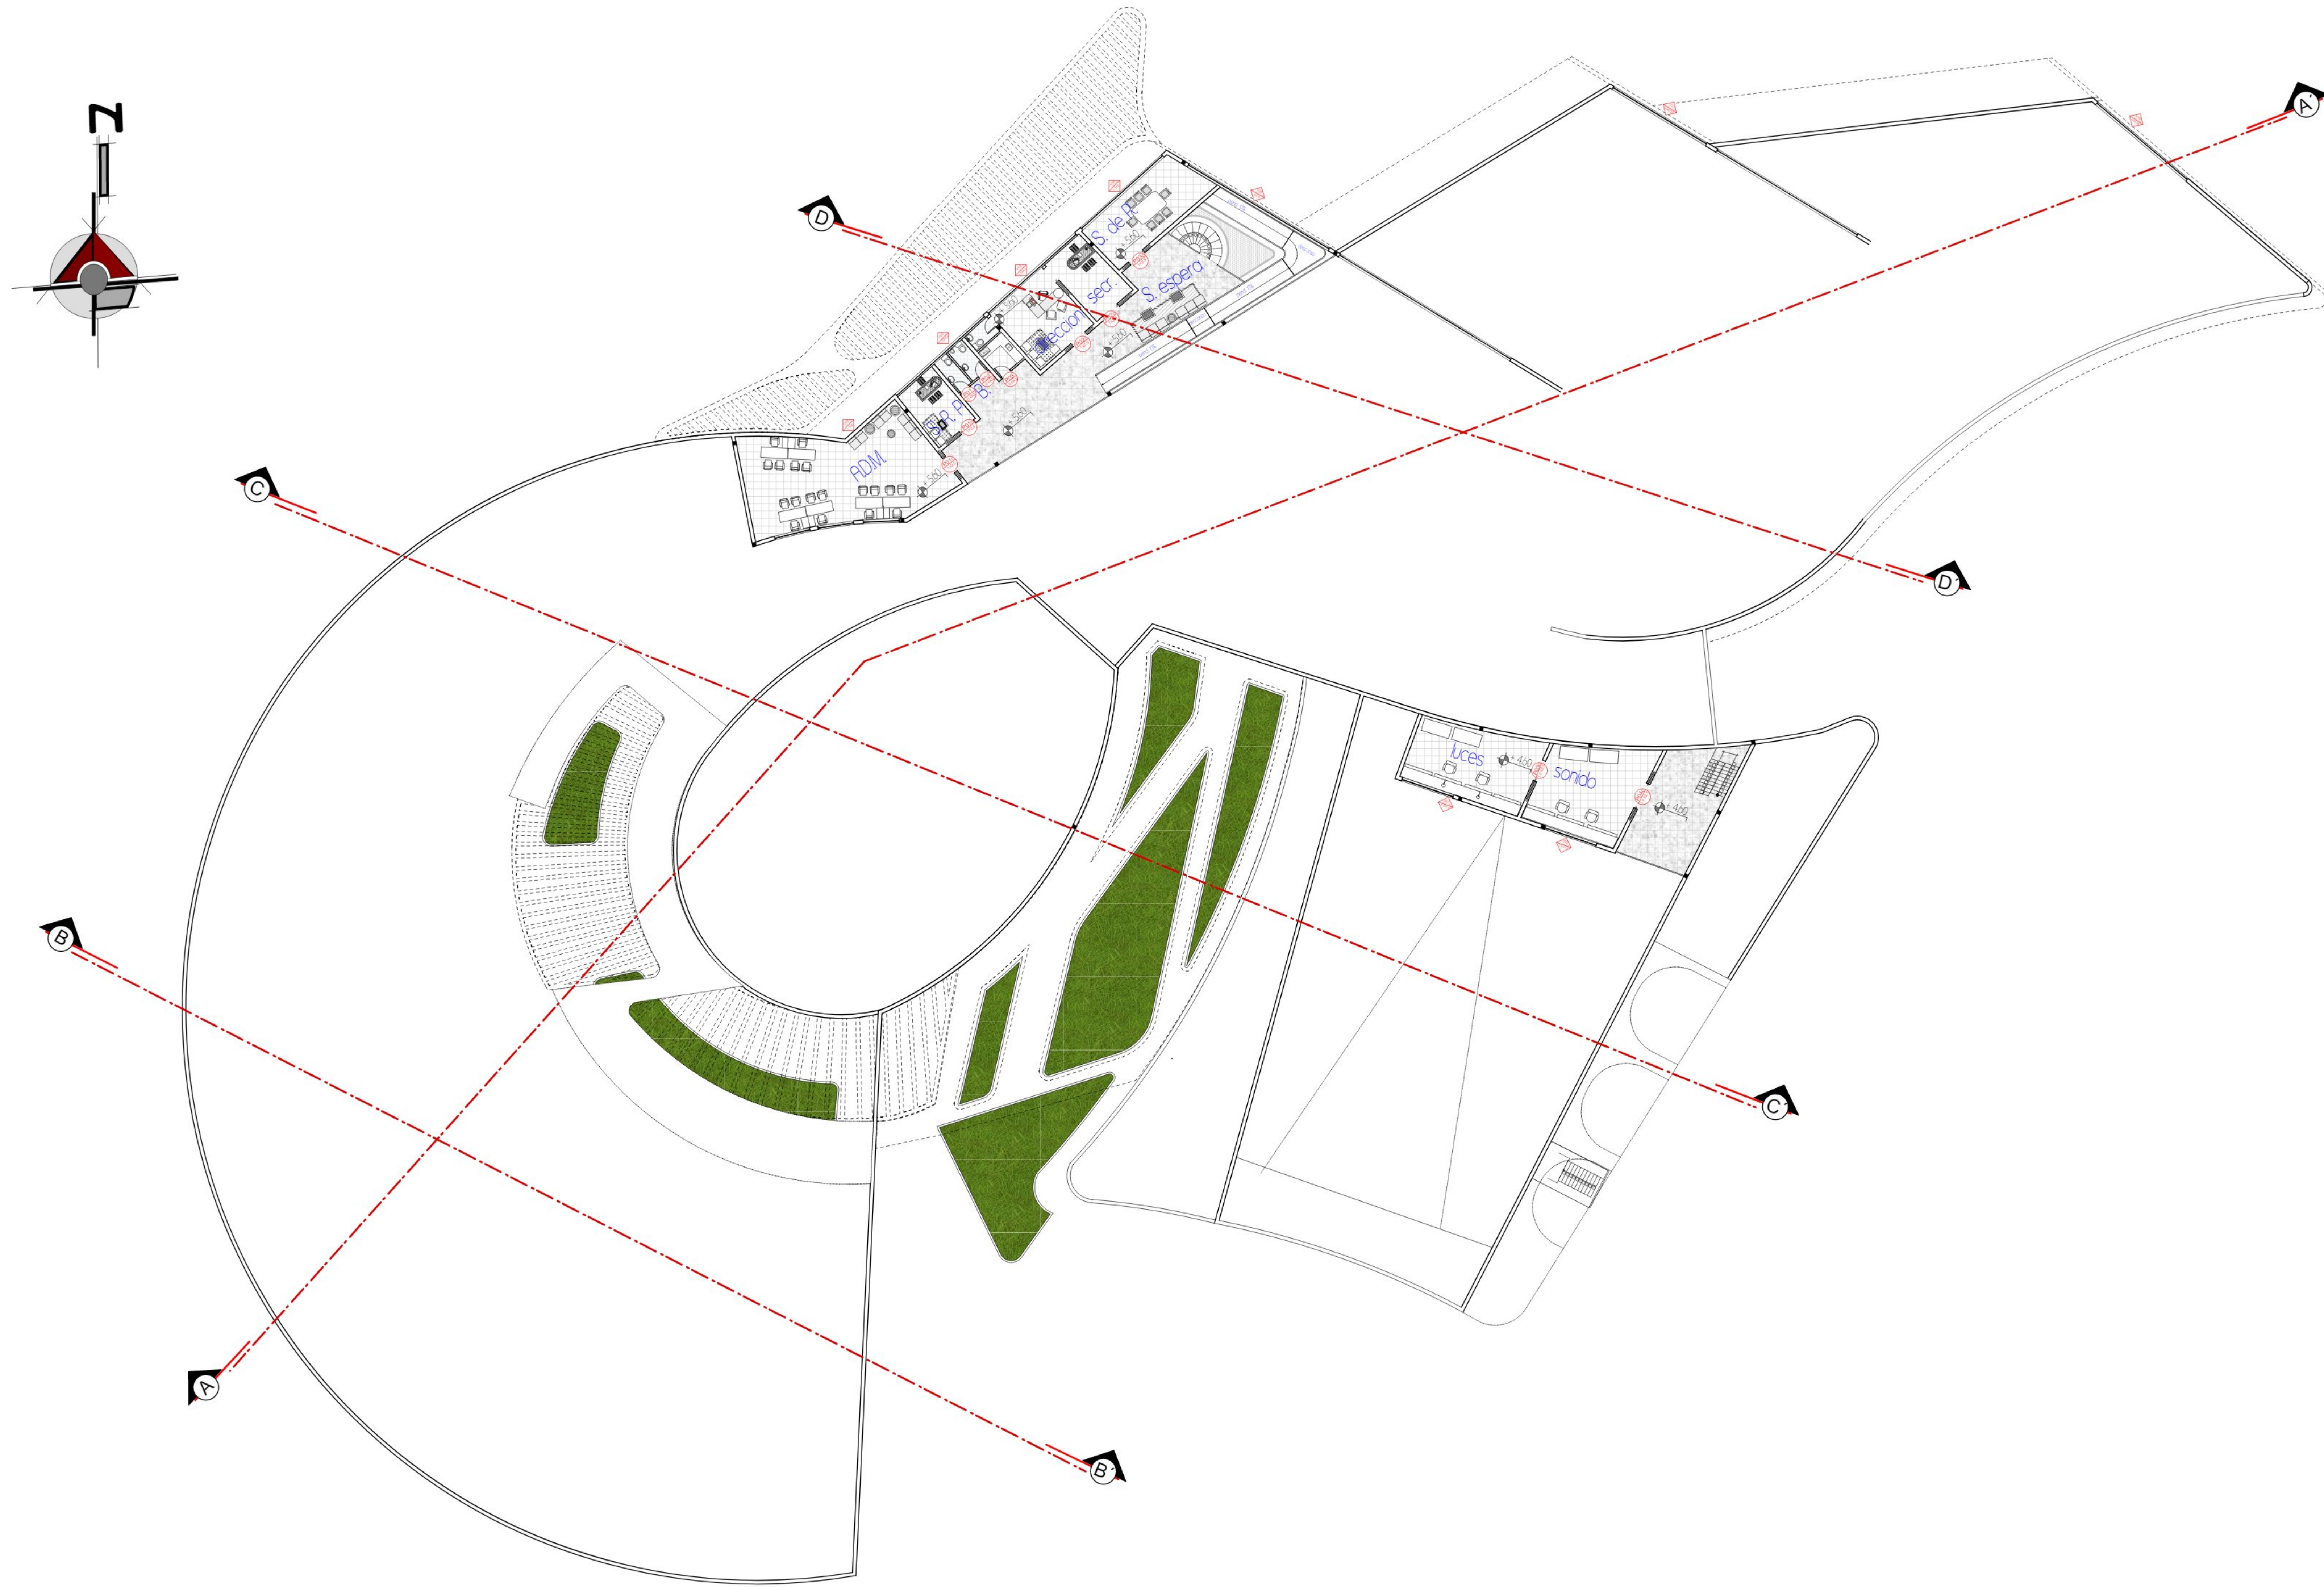

PROYECTO DE GRADO

PLANTA AMOBLADA

PLANTA ALTA

ESC. 1 : 150