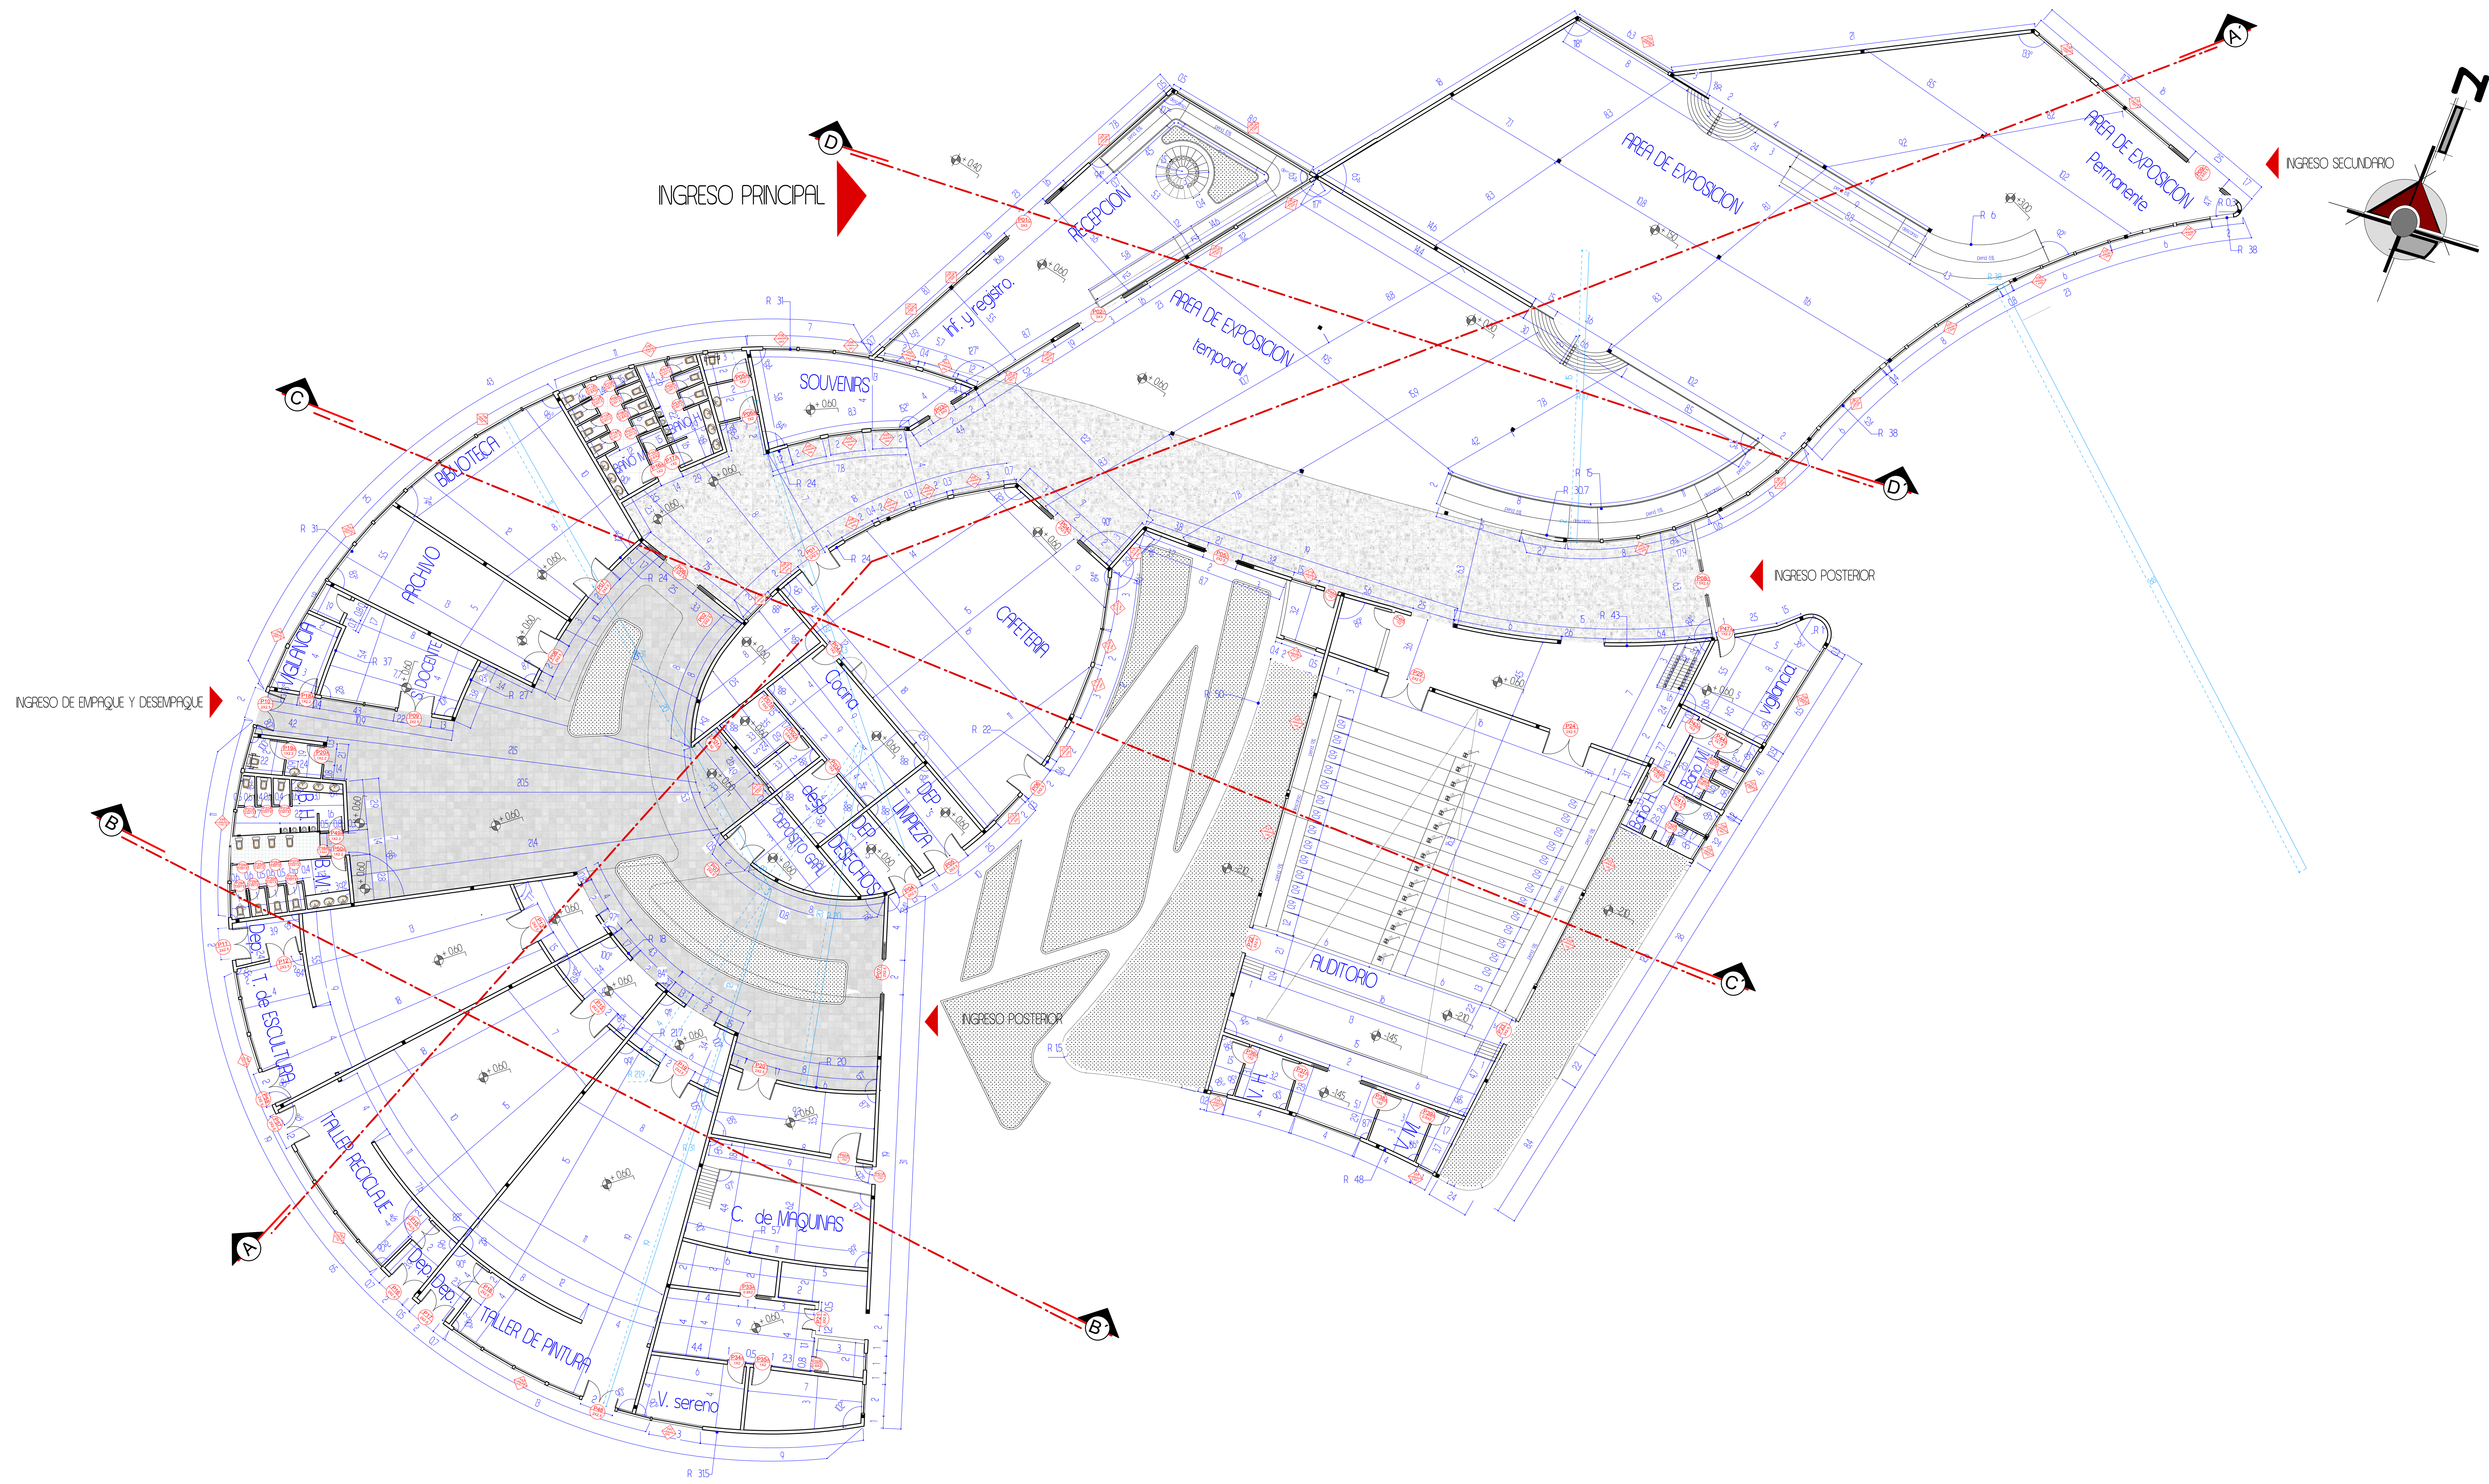

# PROYECTO DE GRADO

PLANTA ACOTADA

PLANTA ALTA

ESC. 1 : 150

# PROYECTO DE GRADO

PLANTA ACOTADA

PLANTA BAJA

ESC. 1 : 150

PROYECTO:

**CENTRO DE EXPOSICION CULTURAL DE ARTES VISUALES EN EL VALLE DE LA CONCEPCION**

UNIVERSIDAD AUTONOMA JUAN MISAEL SARACHO  
PROYECTO DE GRADO

DOCENTE: ARQ. ALVARO BORDA

FACULTAD DE CIENCIAS Y TECNOLOGIA  
UNIVERSITARIO: CRISTIAN AGUILAR ROSSO

CARRERA DE ARQUITECTURA Y URBANISMO  
GRUPO: 5

GESTION : 2015

# PROYECTO DE GRADO

PLANO PAISAJISTICO

PLANIMETRIA

ESC. 1 : 550