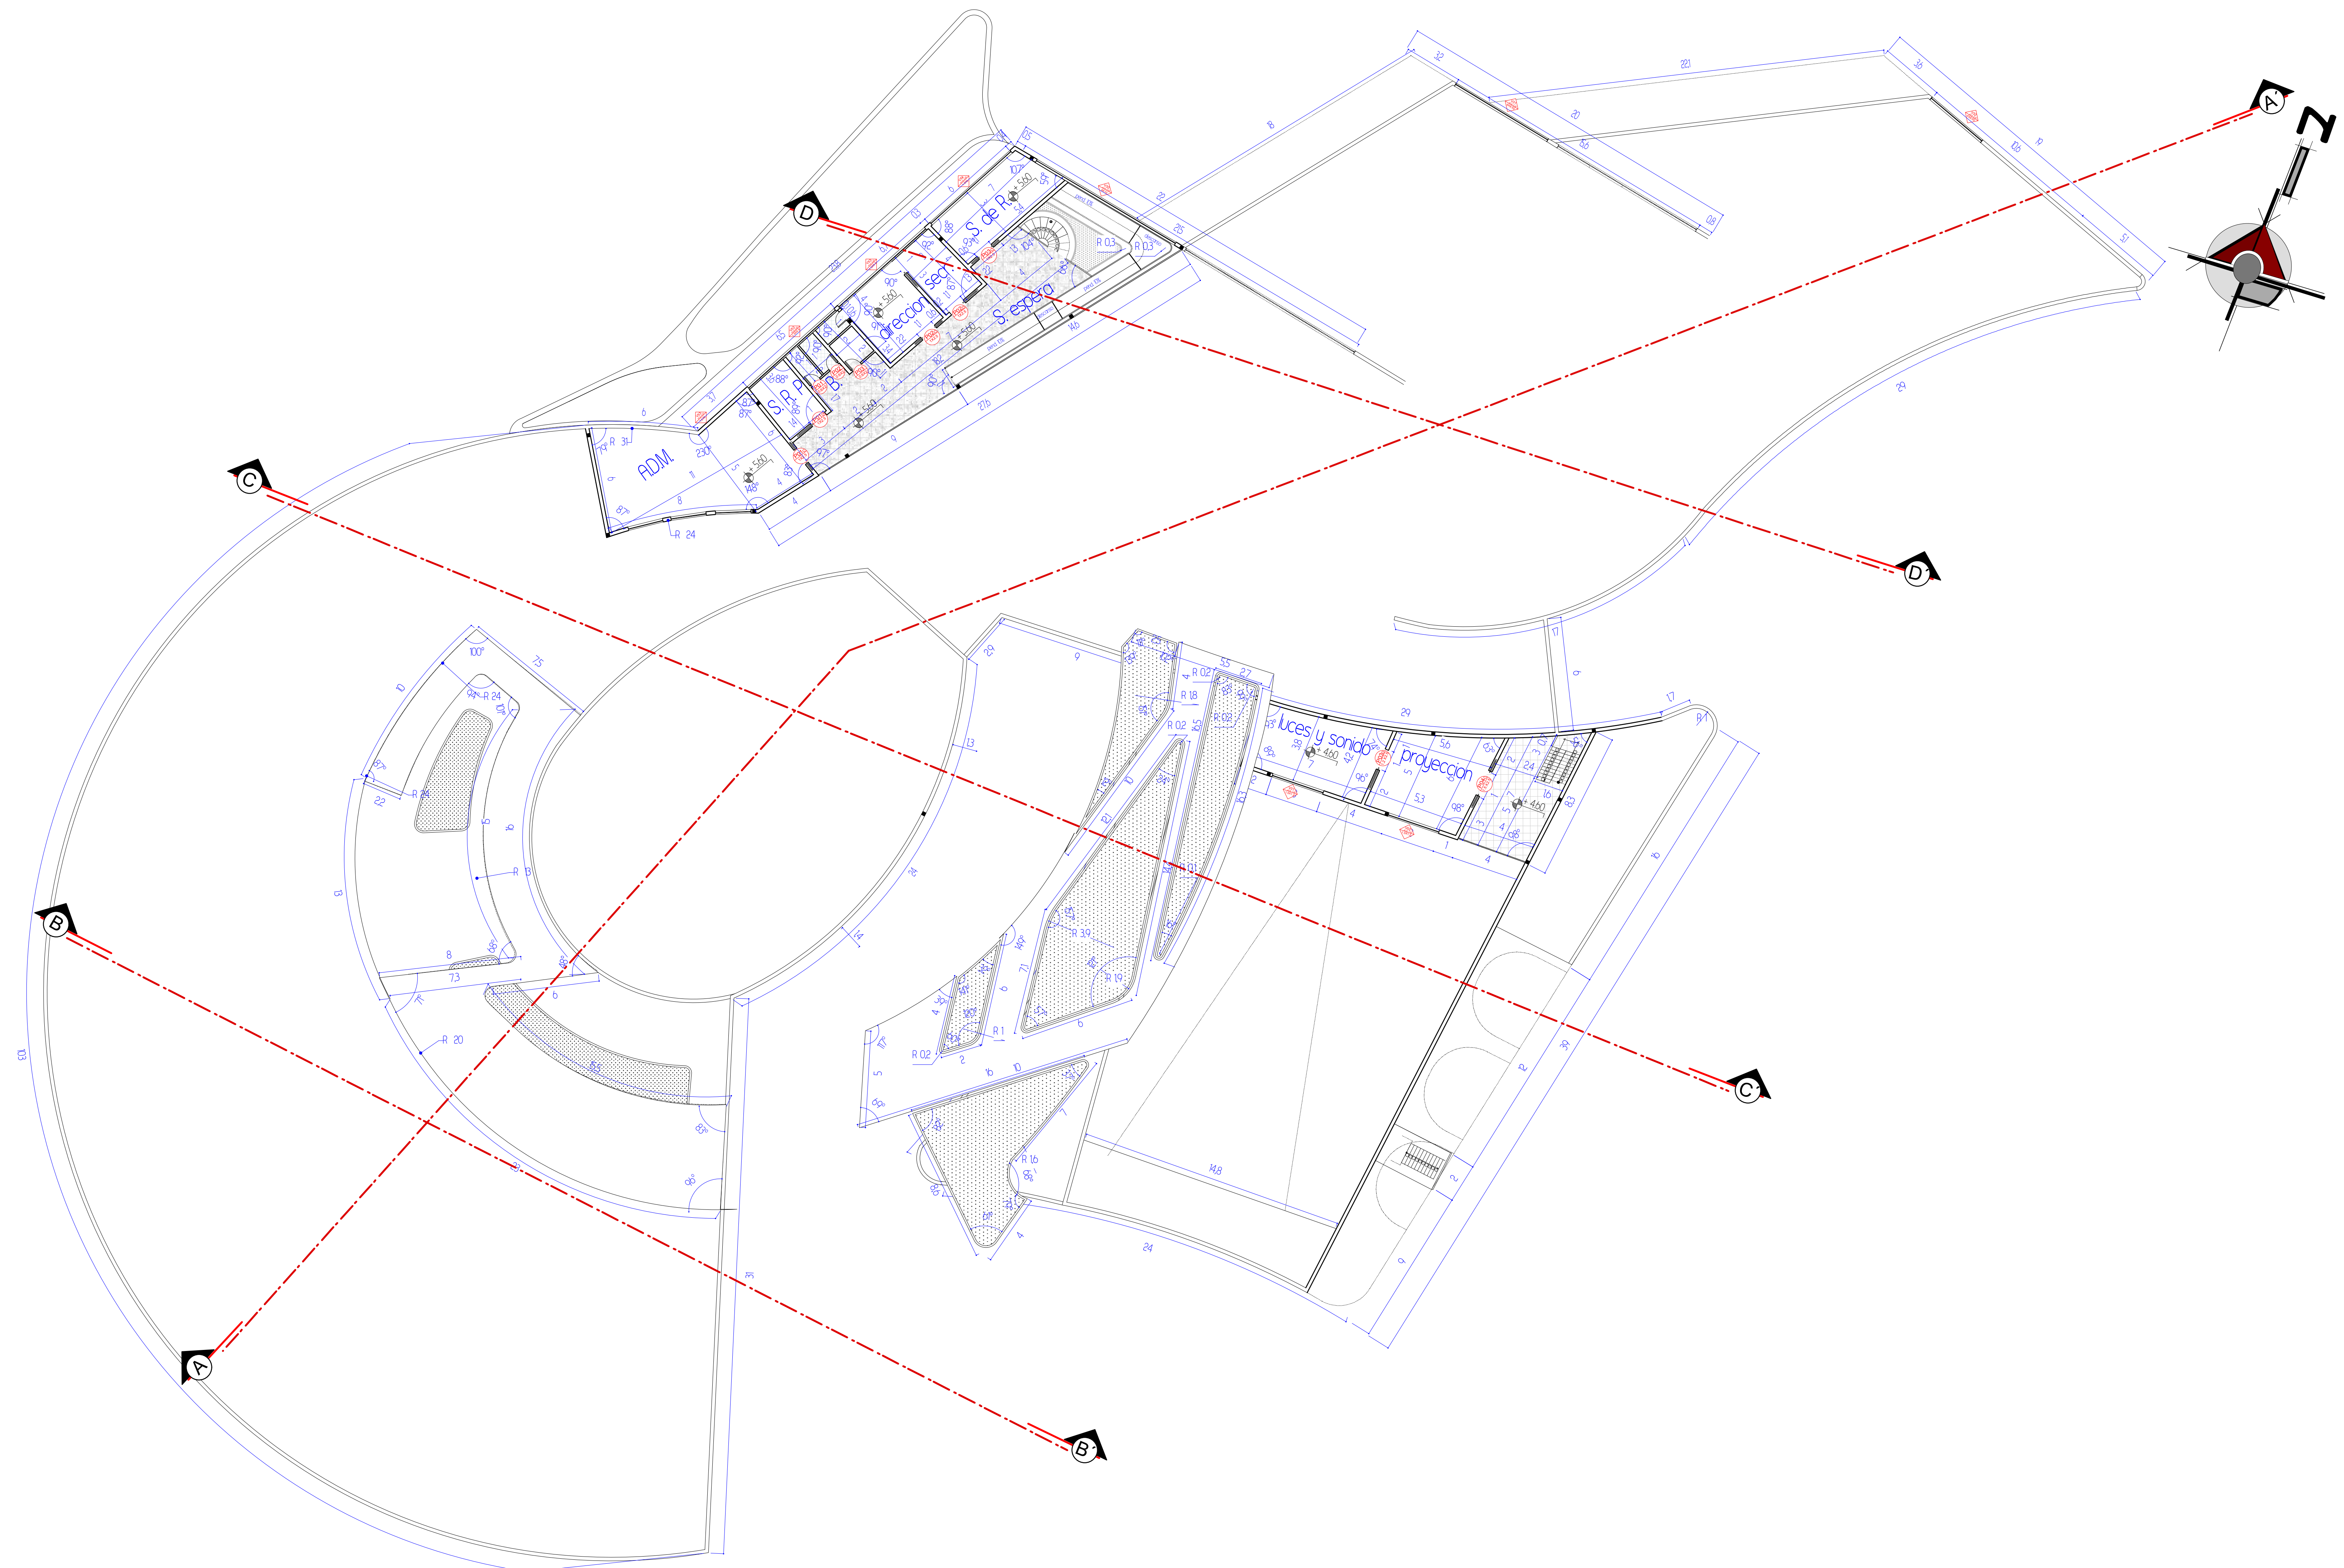

# PROYECTO DE GRADO

PLANTA ACOTADA

PLANTA ALTA

ESC. 1 : 150

# PROYECTO DE GRADO

PLANTA ACOTADA

PLANTA BAJA

ESC. 1 : 150

PROYECTO:

**CENTRO DE EXPOSICION CULTURAL DE ARTES VISUALES EN EL VALLE DE LA CONCEPCION**

UNIVERSIDAD AUTONOMA JUAN MISAEL SARACHO  
PROYECTO DE GRADO

DOCENTE: ARQ. ALVARO BORDA

FACULTAD DE CIENCIAS Y TECNOLOGIA  
UNIVERSITARIO: CRISTIAN AGUILAR ROSSO

CARRERA DE ARQUITECTURA Y URBANISMO  
GRUPO: 5

GESTION : 2015

# PROYECTO DE GRADO

PLANO PAISAJISTICO

PLANIMETRIA

ESC. 1 : 550