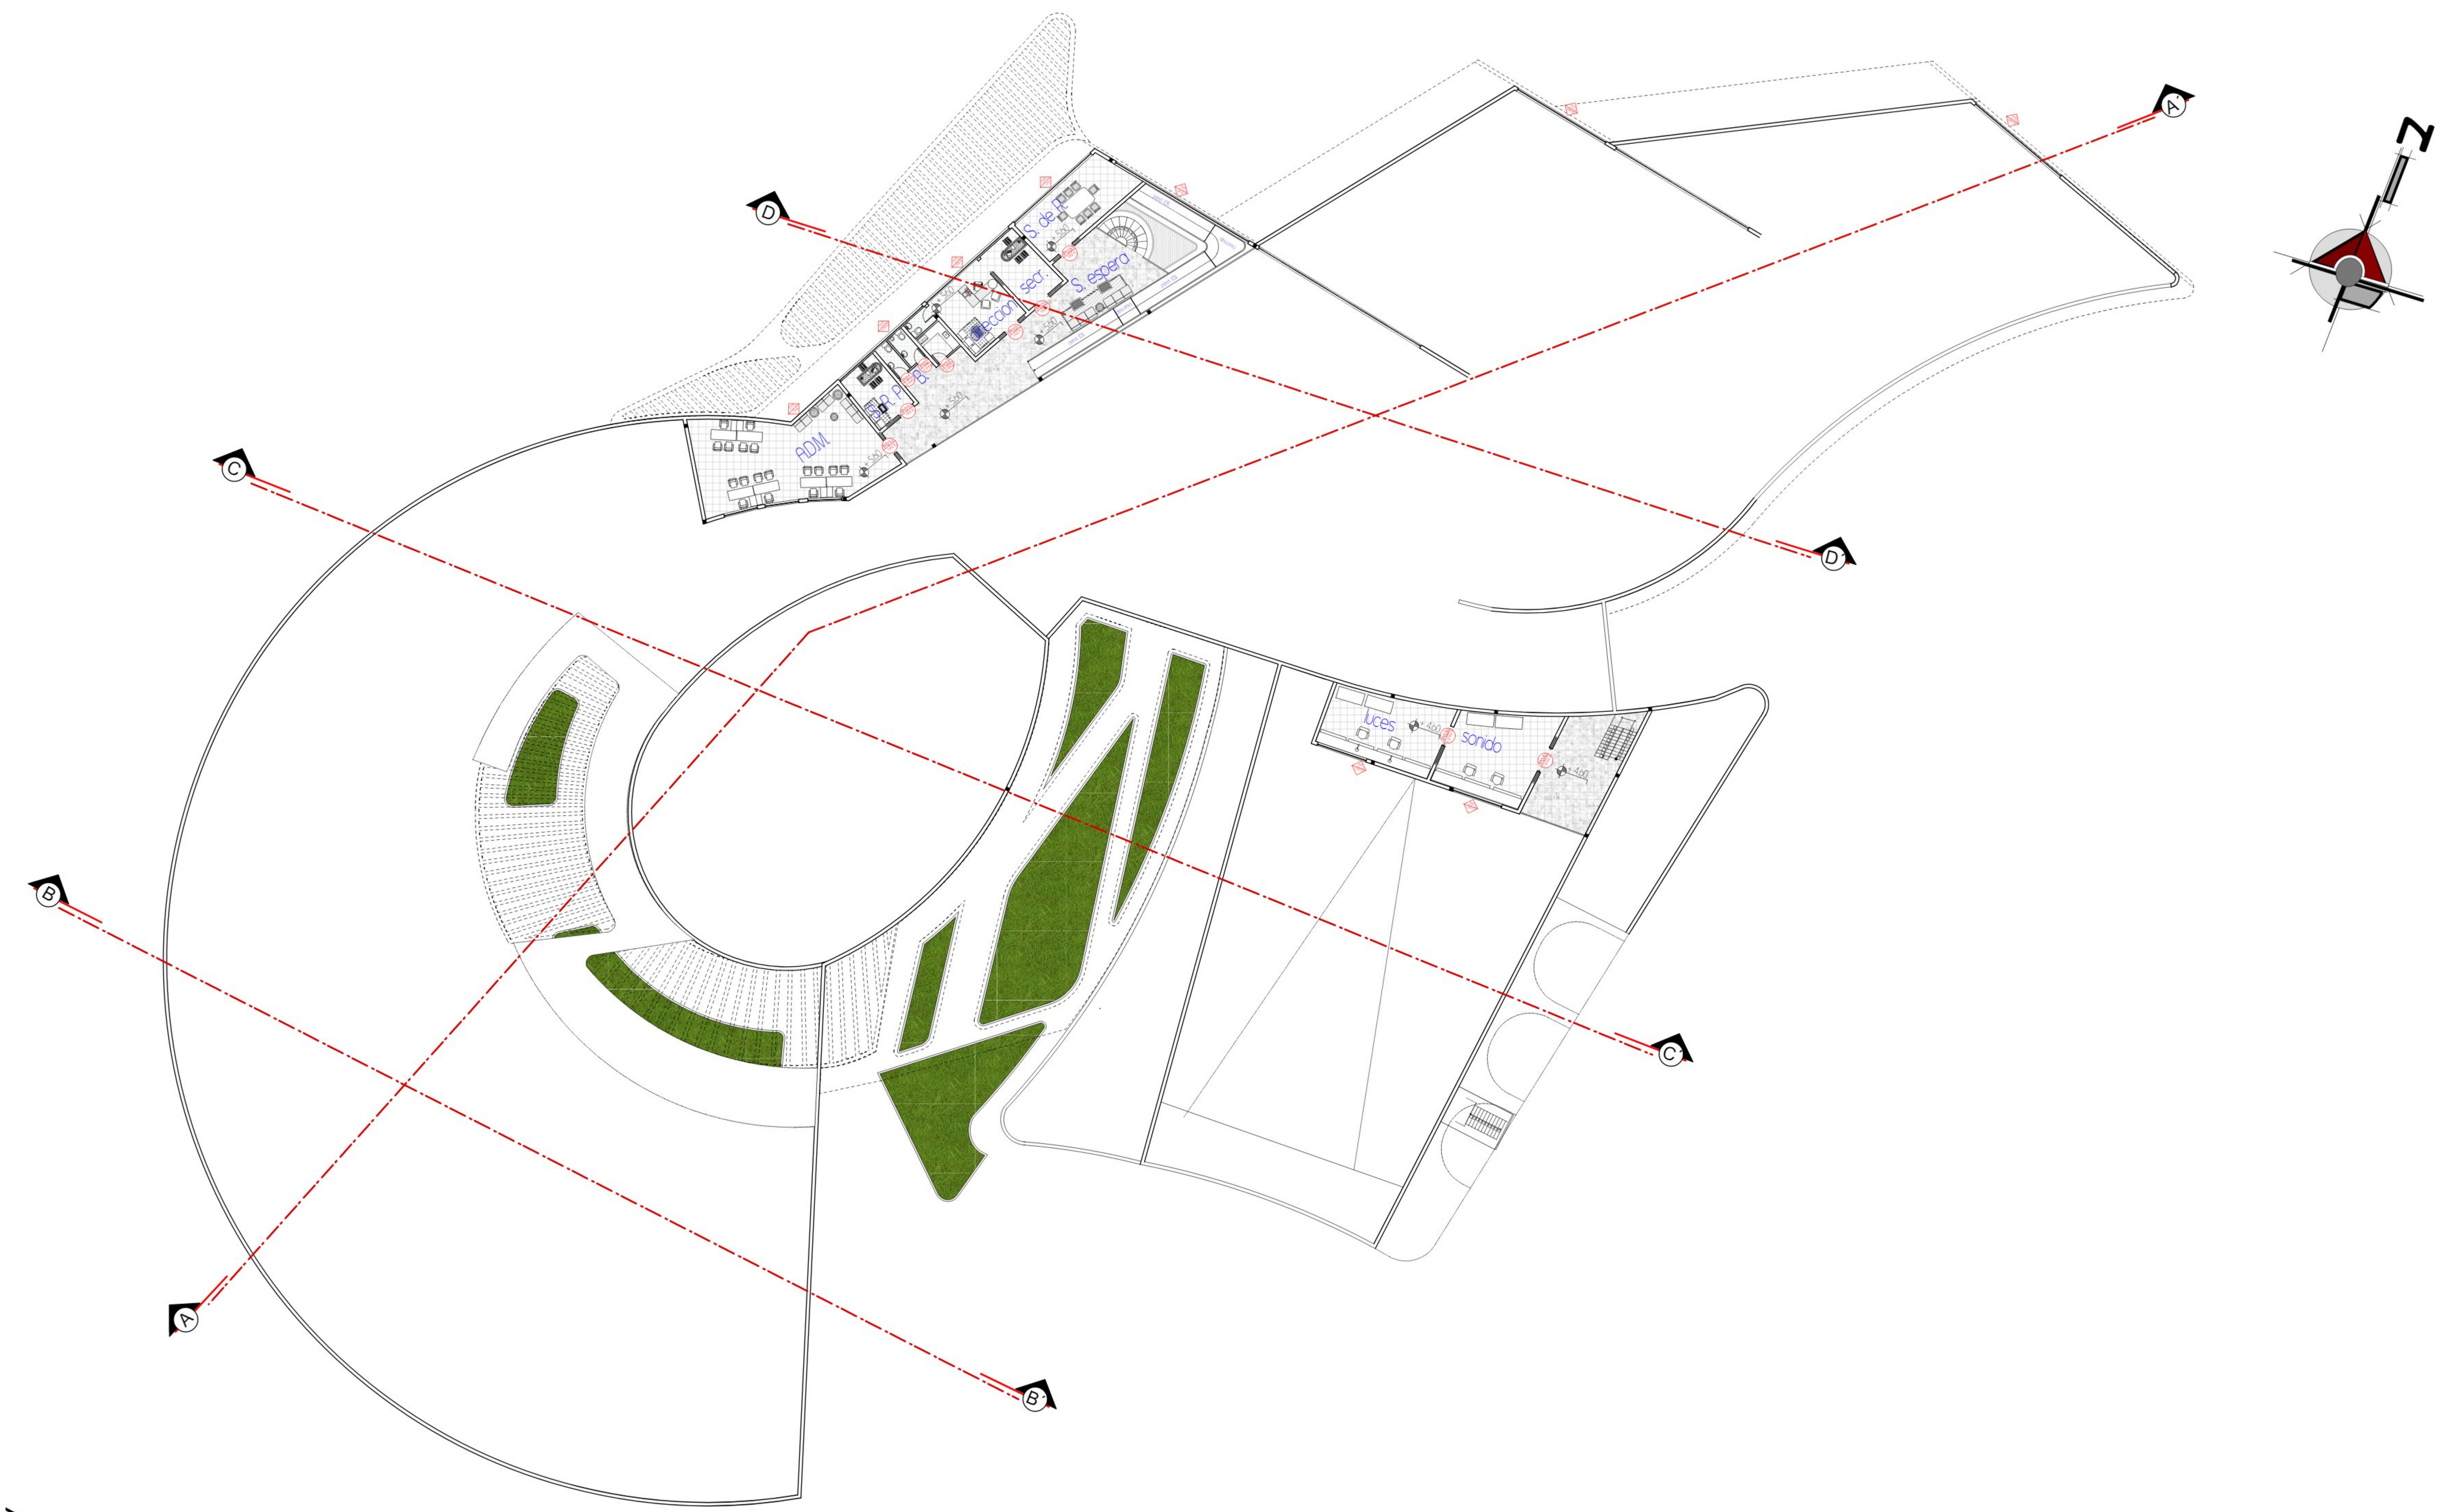

PROYECTO DE GRADO

PLANTA AMOBLADA
PLANTA ALTA ESC. 1 : 150