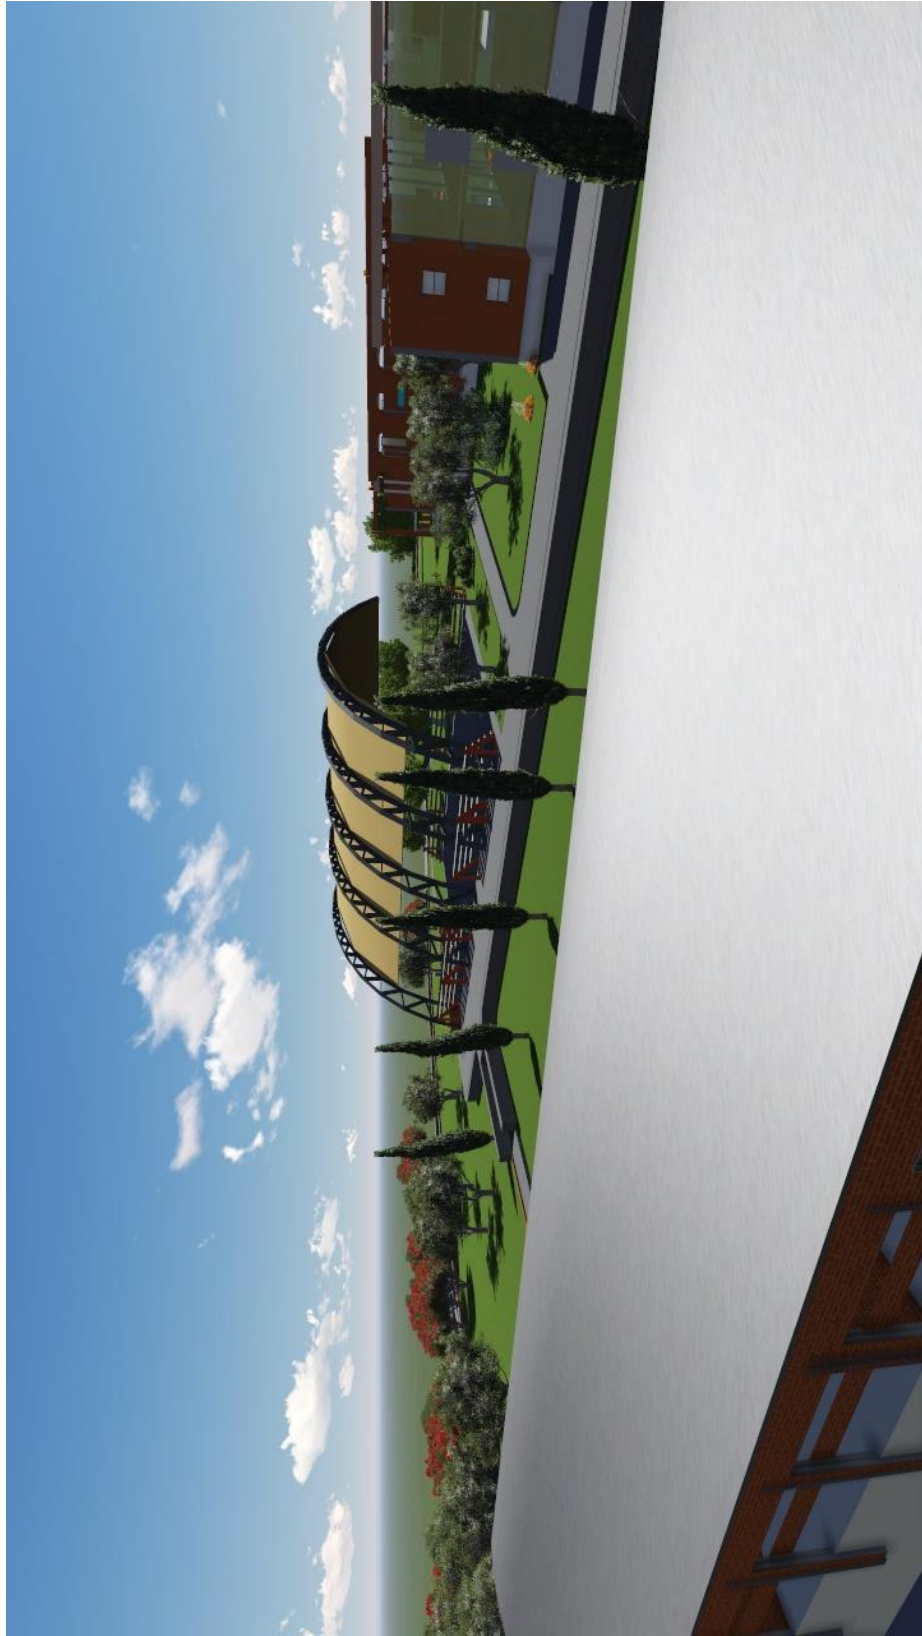

Proyecto de Grado