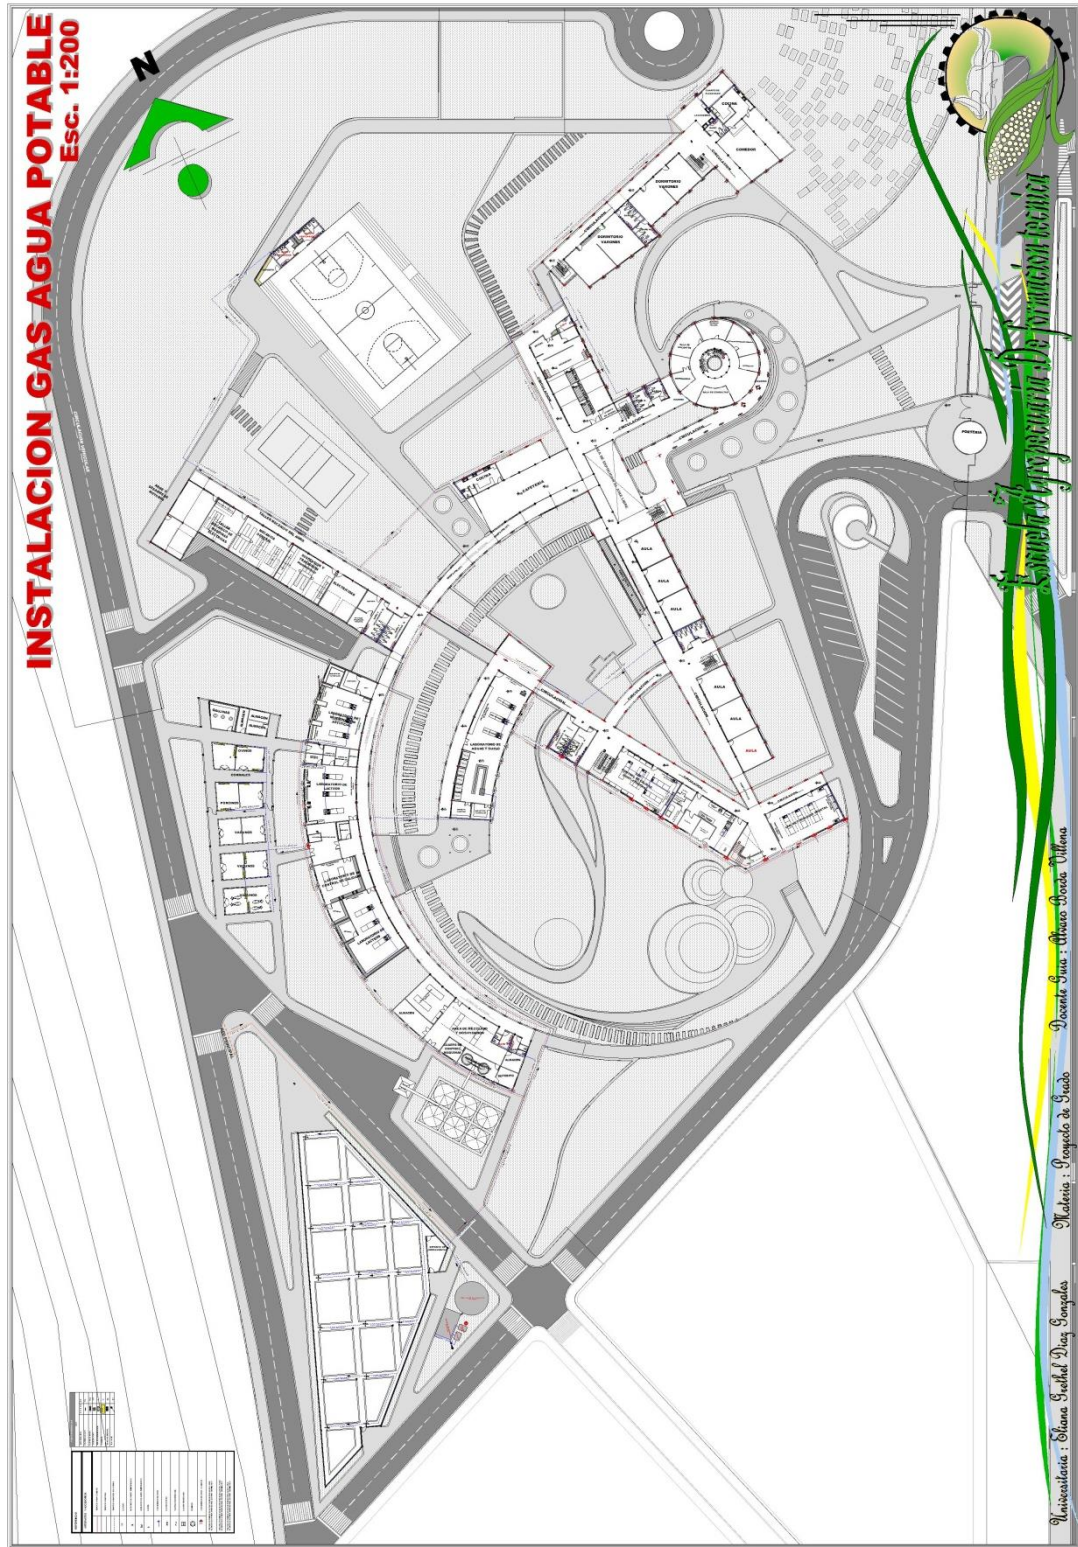

TABLEROS MONTATES

PLANTA BAJA

PLANTA PRIMERA

LEYENDA	
[Symbol]	ALUMINIO
[Symbol]	ACERO
[Symbol]	VIDRIO
[Symbol]	CONCRETO
[Symbol]	TIERRA
[Symbol]	CEMENTO
[Symbol]	PAVIMENTO
[Symbol]	PLANTA
[Symbol]	TEJADO
[Symbol]	PUERTA
[Symbol]	VENTANA
[Symbol]	ESCALERA
[Symbol]	PLANTA BAJA
[Symbol]	PLANTA ALTA
[Symbol]	PLANTA PRIMERA
[Symbol]	PLANTA SEGUNDA
[Symbol]	PLANTA TERCERA
[Symbol]	PLANTA CUARTA
[Symbol]	PLANTA QUINTA
[Symbol]	PLANTA SEXTA
[Symbol]	PLANTA SEPTIMA
[Symbol]	PLANTA OCTAVA
[Symbol]	PLANTA NOVENA
[Symbol]	PLANTA DECIMA
[Symbol]	PLANTA ONCE
[Symbol]	PLANTA DOCE
[Symbol]	PLANTA TRECE
[Symbol]	PLANTA CATORCE
[Symbol]	PLANTA QUINCE
[Symbol]	PLANTA DIECISIX
[Symbol]	PLANTA DIECISIETE
[Symbol]	PLANTA DIECIOCHO
[Symbol]	PLANTA DIECINUEVE
[Symbol]	PLANTA VEINTI

Escuela Agronomía y de Formación Técnica

Universitaria: Eliana Grethel Díaz González Docente Guía: Roberto García Villena

INSTALACION ELECTRICA Esc. 1:100

INSTALACION EN TRIANGULO
CON TRES JABALINAS

SISTEMA ATERRAMIENTO
POZO DE TIERRA

DETALLE DEL VGH-25

DETALLE DEL VC-7

TABLEROS MONTATES

Escuela Agrícola de Formación Técnica

Universidad : Eliana Grethel Díaz González
Materia : Proyecto de Grado
Docente : Susi - Diana Brade Villena

Proyecto de Grado

Proyecto de Grado

Proyecto de Grado

Proyecto de Grado

Proyecto de Grado

Proyecto de Grado

Proyecto de Grado

Proyecto de Grado

Proyecto de Grado