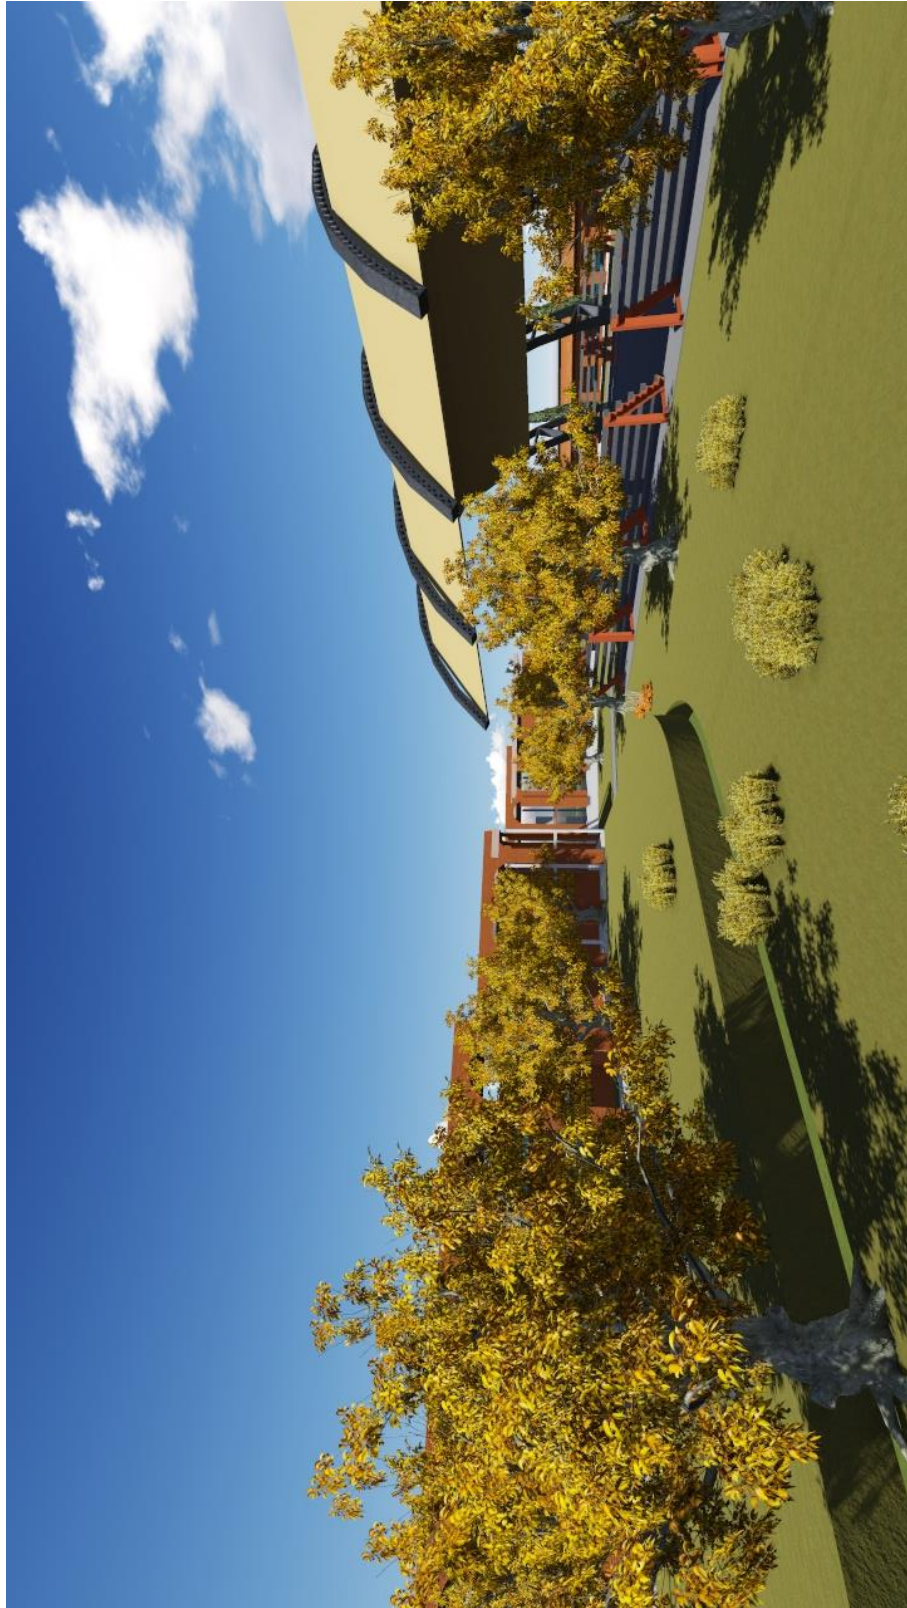

Proyecto de Grado