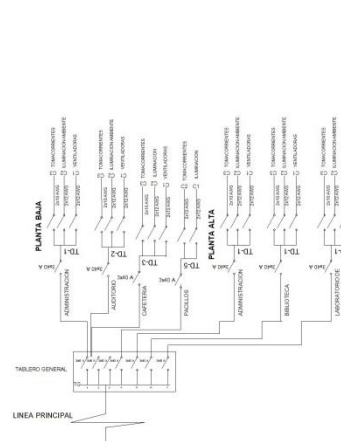

Proyecto de Grado

INSTALACION ELECTRICA Esc. 1:100

ESQUEMAS UNIFILIAR

TABLEROS MONTATES