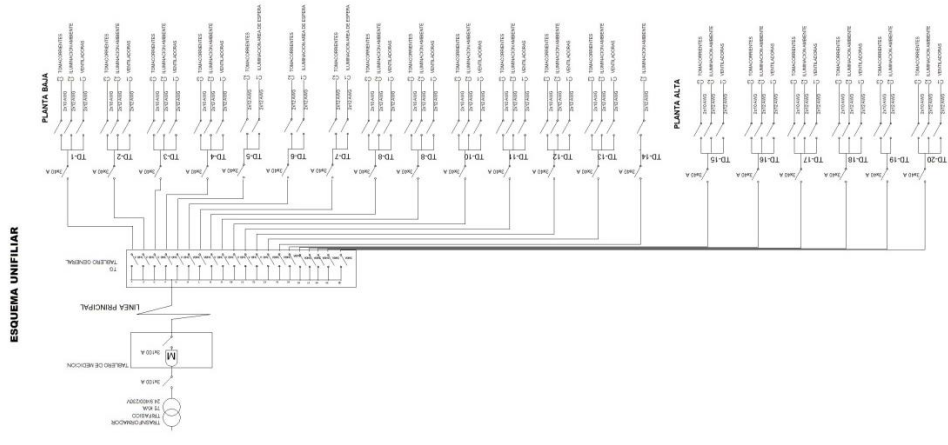

TABLEROS MONTATES

PLANTA BAJA

PLANTA PRIMERA

LEYENDA	
[Symbol]	ALUMINIO
[Symbol]	ACERO
[Symbol]	VIDRIO
[Symbol]	CONCRETO
[Symbol]	TIERRA
[Symbol]	CEMENTO
[Symbol]	PAVIMENTO
[Symbol]	PLANTA
[Symbol]	TEJADO
[Symbol]	PUERTA
[Symbol]	VENTANA
[Symbol]	ESCALERA
[Symbol]	PLANTA BAJA
[Symbol]	PLANTA ALTA
[Symbol]	PLANTA PRIMERA
[Symbol]	PLANTA SEGUNDA
[Symbol]	PLANTA TERCERA
[Symbol]	PLANTA CUARTA
[Symbol]	PLANTA QUINTA
[Symbol]	PLANTA SEXTA
[Symbol]	PLANTA SEPTIMA
[Symbol]	PLANTA OCTAVA
[Symbol]	PLANTA NOVENA
[Symbol]	PLANTA DECIMA
[Symbol]	PLANTA ONCE
[Symbol]	PLANTA DOCE
[Symbol]	PLANTA TRECE
[Symbol]	PLANTA CATORCE
[Symbol]	PLANTA QUINCE
[Symbol]	PLANTA DIECISIX
[Symbol]	PLANTA DIECISIETE
[Symbol]	PLANTA DIECIOCHO
[Symbol]	PLANTA DIECINUEVE
[Symbol]	PLANTA VEINTI

Escuela Agronomía y de Formación Técnica

Universitaria: Eliana Grethel Díaz González Docente Guía: Roberto García Villena

INSTALACION ELECTRICA Esc. 1:100

INSTALACION EN TRIANGULO
CON TRES JABALINAS

SISTEMA ATERRAMIENTO
POZO DE TIERRA

DETALLE DEL VGH-25

DETALLE DEL VC-7

TABLEROS MONTATES

Escuela Agrícola de Formación Técnica

Universidad : Eliana Grethel Díaz González
Materia : Proyecto de Grado
Docente : Susi - Diana Brade Villena

Proyecto de Grado