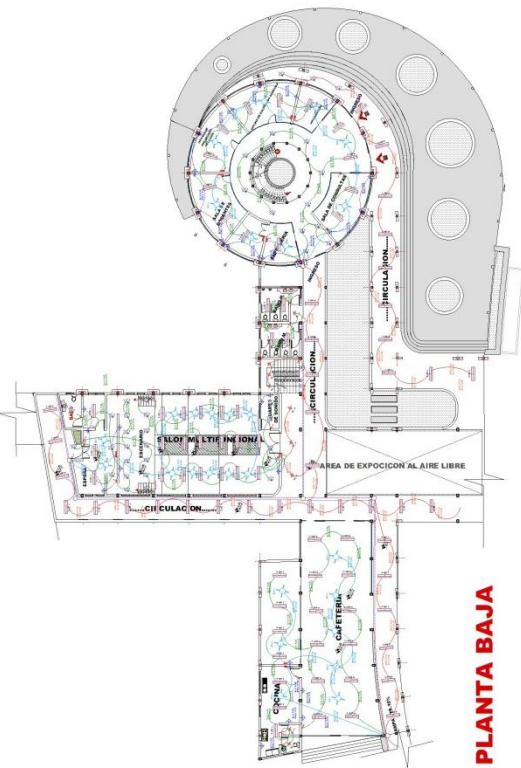

PLANTA BAJA