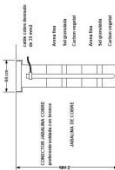

TABLEROS MONTATES

PLANTA BAJA

PLANTA PRIMERA

LEYENDA	
[Symbol]	ALUMINIO
[Symbol]	ACERO
[Symbol]	VIDRIO
[Symbol]	CONCRETO
[Symbol]	TIERRA
[Symbol]	CEMENTO
[Symbol]	PAVIMENTO
[Symbol]	PLANTA
[Symbol]	TEJADO
[Symbol]	PUERTA
[Symbol]	VENTANA
[Symbol]	ESCALERA
[Symbol]	PLANTA BAJA
[Symbol]	PLANTA ALTA
[Symbol]	PLANTA PRIMERA
[Symbol]	PLANTA SEGUNDA
[Symbol]	PLANTA TERCERA
[Symbol]	PLANTA CUARTA
[Symbol]	PLANTA QUINTA
[Symbol]	PLANTA SEXTA
[Symbol]	PLANTA SEPTIMA
[Symbol]	PLANTA OCTAVA
[Symbol]	PLANTA NOVENA
[Symbol]	PLANTA DECIMA
[Symbol]	PLANTA ONCE
[Symbol]	PLANTA DOCE
[Symbol]	PLANTA TRECE
[Symbol]	PLANTA CATORCE
[Symbol]	PLANTA QUINCE
[Symbol]	PLANTA DIECISIX
[Symbol]	PLANTA DIECISIETE
[Symbol]	PLANTA DIECIOCHO
[Symbol]	PLANTA DIECINUEVE
[Symbol]	PLANTA VEINTI

Escuela Agronomía y de Formación Técnica

Universitaria: Eliana Grethel Díaz González Docente Guía: Roberto García Villena

INSTALACION ELECTRICA Esc. 1:100

INSTALACION EN TRIANGULO
CON TRES JABALINAS

SISTEMA ATERRAMIENTO
POZO DE TIERRA

DETALLE DEL VGH-25

DETALLE DEL VC-7

TABLEROS MONTATES

Escuela Agrícola de Formación Técnica

Universidad : Eliana Grethel Díaz González
Materia : Proyecto de Grado
Docente : Susi - Diana Brade Villena

Proyecto de Grado