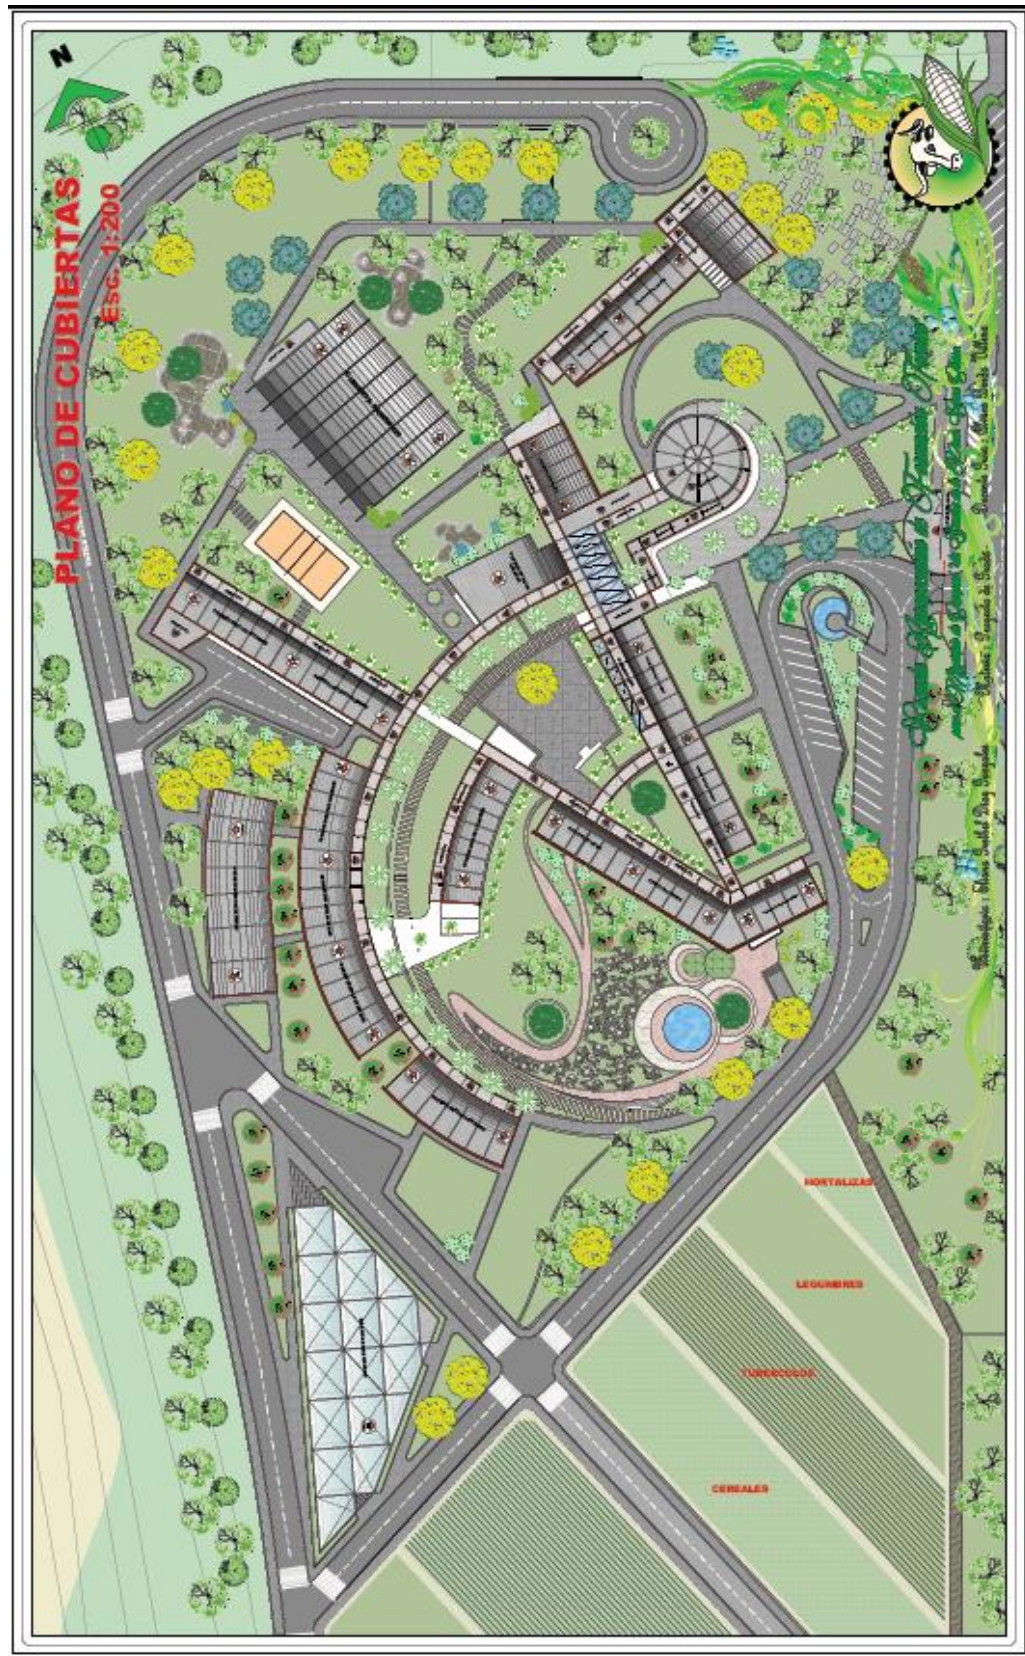

PLANOS ARQUITECTÓNICOS

Proyecto de Grado

Proyecto de Grado

Proyecto de Grado

Proyecto de Grado

Proyecto de Grado

Proyecto de Grado

Proyecto de Grado

TABLEROS MONTATES

PLANTA BAJA

PLANTA PRIMERA

LEYENDA	
[Symbol]	ALUMINIO
[Symbol]	ACERO
[Symbol]	VIDRIO
[Symbol]	CONCRETO
[Symbol]	TIERRA
[Symbol]	CEMENTO
[Symbol]	PAVIMENTO
[Symbol]	PLANTA
[Symbol]	TEJADO
[Symbol]	PUERTA
[Symbol]	VENTANA
[Symbol]	ESCALERA
[Symbol]	PLANTA BAJA
[Symbol]	PLANTA ALTA
[Symbol]	PLANTA PRIMERA
[Symbol]	PLANTA SEGUNDA
[Symbol]	PLANTA TERCERA
[Symbol]	PLANTA CUARTA
[Symbol]	PLANTA QUINTA
[Symbol]	PLANTA SEXTA
[Symbol]	PLANTA SEPTIMA
[Symbol]	PLANTA OCTAVA
[Symbol]	PLANTA NOVENA
[Symbol]	PLANTA DECIMA
[Symbol]	PLANTA ONCE
[Symbol]	PLANTA DOCE
[Symbol]	PLANTA TRECE
[Symbol]	PLANTA CATORCE
[Symbol]	PLANTA QUINCE
[Symbol]	PLANTA DIECISIX
[Symbol]	PLANTA DIECISIETE
[Symbol]	PLANTA DIECIOCHO
[Symbol]	PLANTA DIECINUEVE
[Symbol]	PLANTA VEINTI

Escuela Agronomía y de Formación Técnica

Universitaria: Eliana Grethel Díaz González Docente Guía: Roberto García Villena

INSTALACION ELECTRICA Esc. 1:100

INSTALACION EN TRIANGULO
CON TRES JABALINAS

SISTEMA ATERRAMIENTO
POZO DE TIERRA

DETALLE DEL VGH-25

DETALLE DEL VC-7

TABLEROS MONTATES

Escuela Agrícola de Formación Técnica

Universidad : Eliana Grethel Díaz González
Materia : Proyecto de Grado
Docente : Susi - Diana Brade Villena

Proyecto de Grado