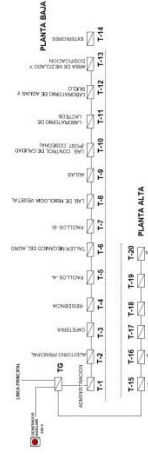

TABLEROS MONTATES

PLANTA BAJA

PLANTA PRIMERA

LEYENDA	
[Symbol]	ALUMINIO
[Symbol]	ACERO
[Symbol]	VIDRIO
[Symbol]	CONCRETO
[Symbol]	TIERRA
[Symbol]	CEMENTO
[Symbol]	PAVIMENTO
[Symbol]	PLANTA
[Symbol]	TEJADO
[Symbol]	PUERTA
[Symbol]	VENTANA
[Symbol]	ESCALERA
[Symbol]	PLANTA BAJA
[Symbol]	PLANTA ALTA
[Symbol]	PLANTA PRIMERA
[Symbol]	PLANTA SEGUNDA
[Symbol]	PLANTA TERCERA
[Symbol]	PLANTA CUARTA
[Symbol]	PLANTA QUINTA
[Symbol]	PLANTA SEXTA
[Symbol]	PLANTA SEPTIMA
[Symbol]	PLANTA OCTAVA
[Symbol]	PLANTA NOVENA
[Symbol]	PLANTA DECIMA
[Symbol]	PLANTA ONCE
[Symbol]	PLANTA DOCE
[Symbol]	PLANTA TRECE
[Symbol]	PLANTA CATORCE
[Symbol]	PLANTA QUINCE
[Symbol]	PLANTA DIECISIX
[Symbol]	PLANTA DIECISIETE
[Symbol]	PLANTA DIECIOCHO
[Symbol]	PLANTA DIECINUEVE
[Symbol]	PLANTA VEINTI

Escuela Agronomía y de Formación Técnica

Universitaria: Eliana Grethel Díaz González Docente Guía: Roberto García Villena

INSTALACION ELECTRICA Esc. 1:100

INSTALACION EN TRIANGULO
CON TRES JABALINAS

SISTEMA ATERRAMIENTO
POZO DE TIERRA

DETALLE DEL VGH-25

DETALLE DEL VC-7

TABLEROS MONTATES

Escuela Agrícola de Formación Técnica

Universidad : Eliana Grethel Díaz González
Materia : Proyecto de Grado
Docente : Susi - Diana Brade Villena

Proyecto de Grado

Proyecto de Grado

Proyecto de Grado

Proyecto de Grado

Proyecto de Grado

Proyecto de Grado

Proyecto de Grado

Proyecto de Grado

Proyecto de Grado