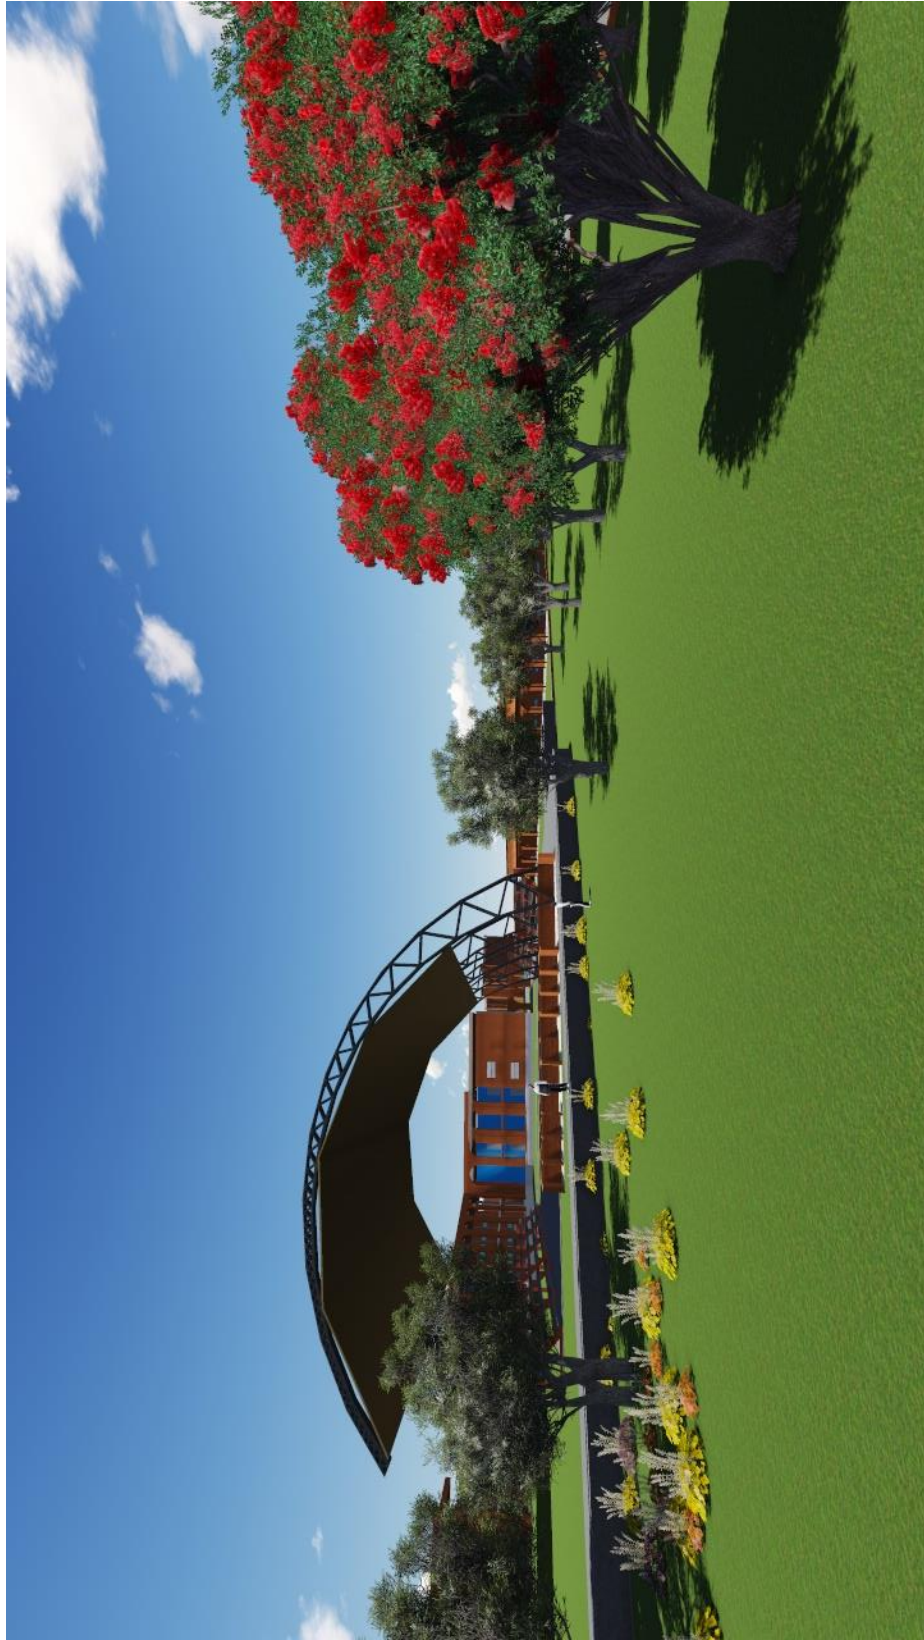

Proyecto de Grado