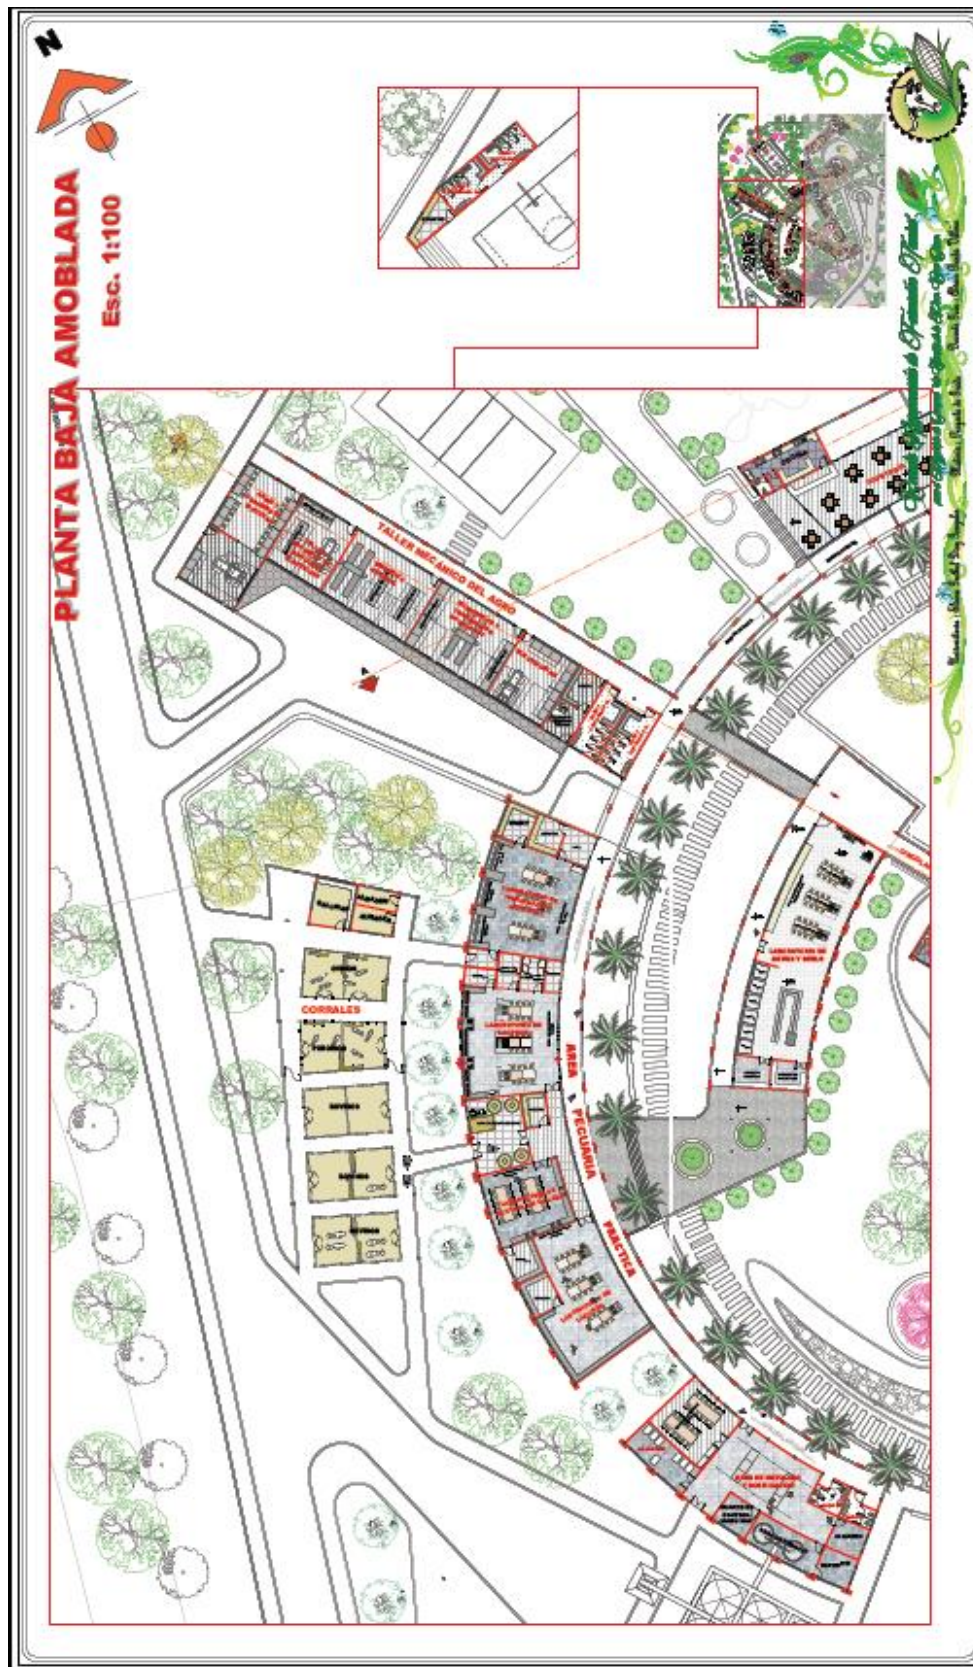

PLANOS ARQUITECTÓNICOS

Proyecto de Grado

Proyecto de Grado

Proyecto de Grado

Proyecto de Grado

Proyecto de Grado

Proyecto de Grado

Proyecto de Grado

TABLEROS MONTATES

PLANTA BAJA

PLANTA PRIMERA

LEYENDA	
[Symbol]	ALUMINIO
[Symbol]	ACERO
[Symbol]	VIDRIO
[Symbol]	CONCRETO
[Symbol]	TIERRA
[Symbol]	CEMENTO
[Symbol]	PAVIMENTO
[Symbol]	PLANTA
[Symbol]	TEJADO
[Symbol]	PUERTA
[Symbol]	VENTANA
[Symbol]	ESCALERA
[Symbol]	PLANTA BAJA
[Symbol]	PLANTA ALTA
[Symbol]	PLANTA PRIMERA
[Symbol]	PLANTA SEGUNDA
[Symbol]	PLANTA TERCERA
[Symbol]	PLANTA CUARTA
[Symbol]	PLANTA QUINTA
[Symbol]	PLANTA SEXTA
[Symbol]	PLANTA SEPTIMA
[Symbol]	PLANTA OCTAVA
[Symbol]	PLANTA NOVENA
[Symbol]	PLANTA DECIMA
[Symbol]	PLANTA ONCE
[Symbol]	PLANTA DOCE
[Symbol]	PLANTA TRECE
[Symbol]	PLANTA CATORCE
[Symbol]	PLANTA QUINCE
[Symbol]	PLANTA DIECISIX
[Symbol]	PLANTA DIECISIETE
[Symbol]	PLANTA DIECIOCHO
[Symbol]	PLANTA DIECINUEVE
[Symbol]	PLANTA VEINTI

Escuela Agronomía y de Formación Técnica

Universitaria: Eliana Grethel Díaz González Docente Guía: Roberto García Villena

INSTALACION ELECTRICA Esc. 1:100

INSTALACION EN TRIANGULO
CON TRES JABALINAS

SISTEMA ATERRAMIENTO
POZO DE TIERRA

DETALLE DEL VGH-25

DETALLE DEL VC-7

TABLEROS MONTATES

Escuela Agrícola de Formación Técnica

Universidad : Eliana Grethel Díaz González
Materia : Proyecto de Grado
Docente : Susi - Diana Brade Villena

Proyecto de Grado