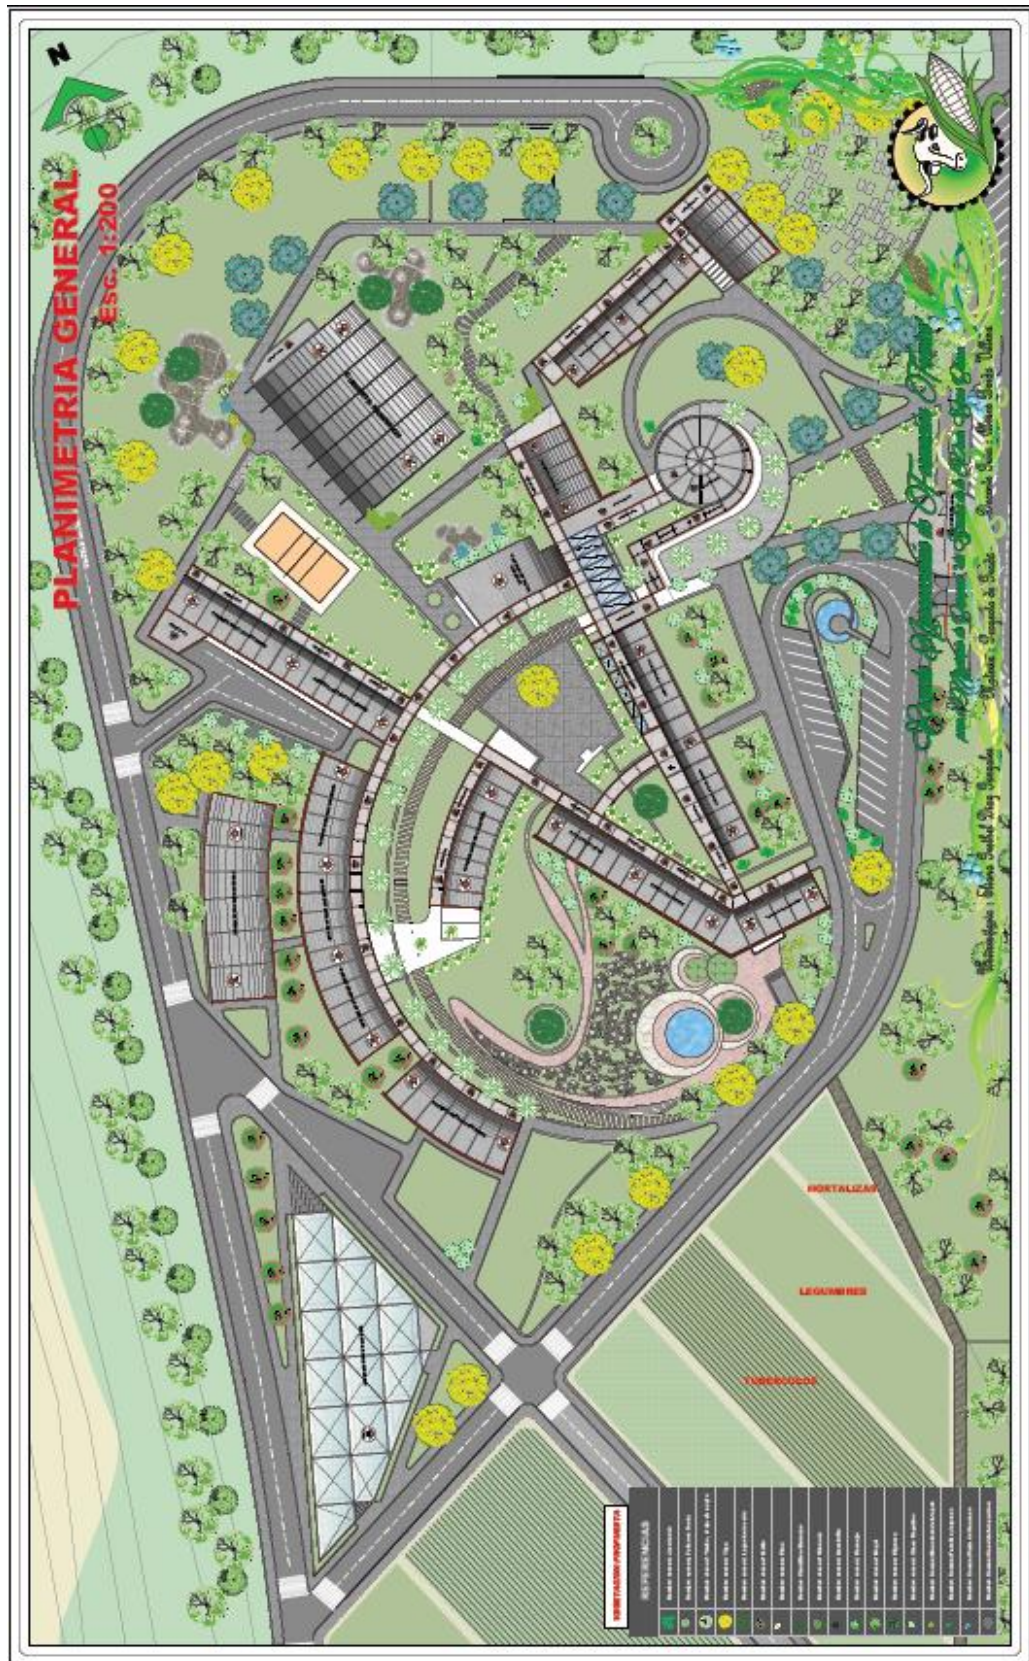

PLANOS ARQUITECTÓNICOS

Proyecto de Grado

Proyecto de Grado

Proyecto de Grado

Proyecto de Grado

Proyecto de Grado

Proyecto de Grado

Proyecto de Grado

TABLEROS MONTATES

PLANTA BAJA

PLANTA PRIMERA

LEYENDA	
[Symbol]	ALUMINIO
[Symbol]	ACERO
[Symbol]	VIDRIO
[Symbol]	CONCRETO
[Symbol]	TIERRA
[Symbol]	CEMENTO
[Symbol]	PAVIMENTO
[Symbol]	PLANTA
[Symbol]	TEJADO
[Symbol]	PUERTA
[Symbol]	VENTANA
[Symbol]	ESCALERA
[Symbol]	PLANTA BAJA
[Symbol]	PLANTA ALTA
[Symbol]	PLANTA PRIMERA
[Symbol]	PLANTA SEGUNDA
[Symbol]	PLANTA TERCERA
[Symbol]	PLANTA CUARTA
[Symbol]	PLANTA QUINTA
[Symbol]	PLANTA SEXTA
[Symbol]	PLANTA SEPTIMA
[Symbol]	PLANTA OCTAVA
[Symbol]	PLANTA NOVENA
[Symbol]	PLANTA DECIMA
[Symbol]	PLANTA ONCE
[Symbol]	PLANTA DOCE
[Symbol]	PLANTA TRECE
[Symbol]	PLANTA CATORCE
[Symbol]	PLANTA QUINCE
[Symbol]	PLANTA DIECISIX
[Symbol]	PLANTA DIECISIETE
[Symbol]	PLANTA DIECIOCHO
[Symbol]	PLANTA DIECINUEVE
[Symbol]	PLANTA VEINTI

Escuela Agronomía y de Formación Técnica

Universitaria: Eliana Grethel Díaz González Docente Guía: Roberto García Villena

INSTALACION ELECTRICA Esc. 1:100

INSTALACION EN TRIANGULO
CON TRES JABALINAS

SISTEMA ATERRAMIENTO
POZO DE TIERRA

DETALLE DEL VGH-25

DETALLE DEL VC-7

TABLEROS MONTATES

Escuela Agrícola de Formación Técnica

Universidad : Eliana Grethel Díaz González
Materia : Proyecto de Grado
Docente : Susi - Diana Brade Villena

Proyecto de Grado