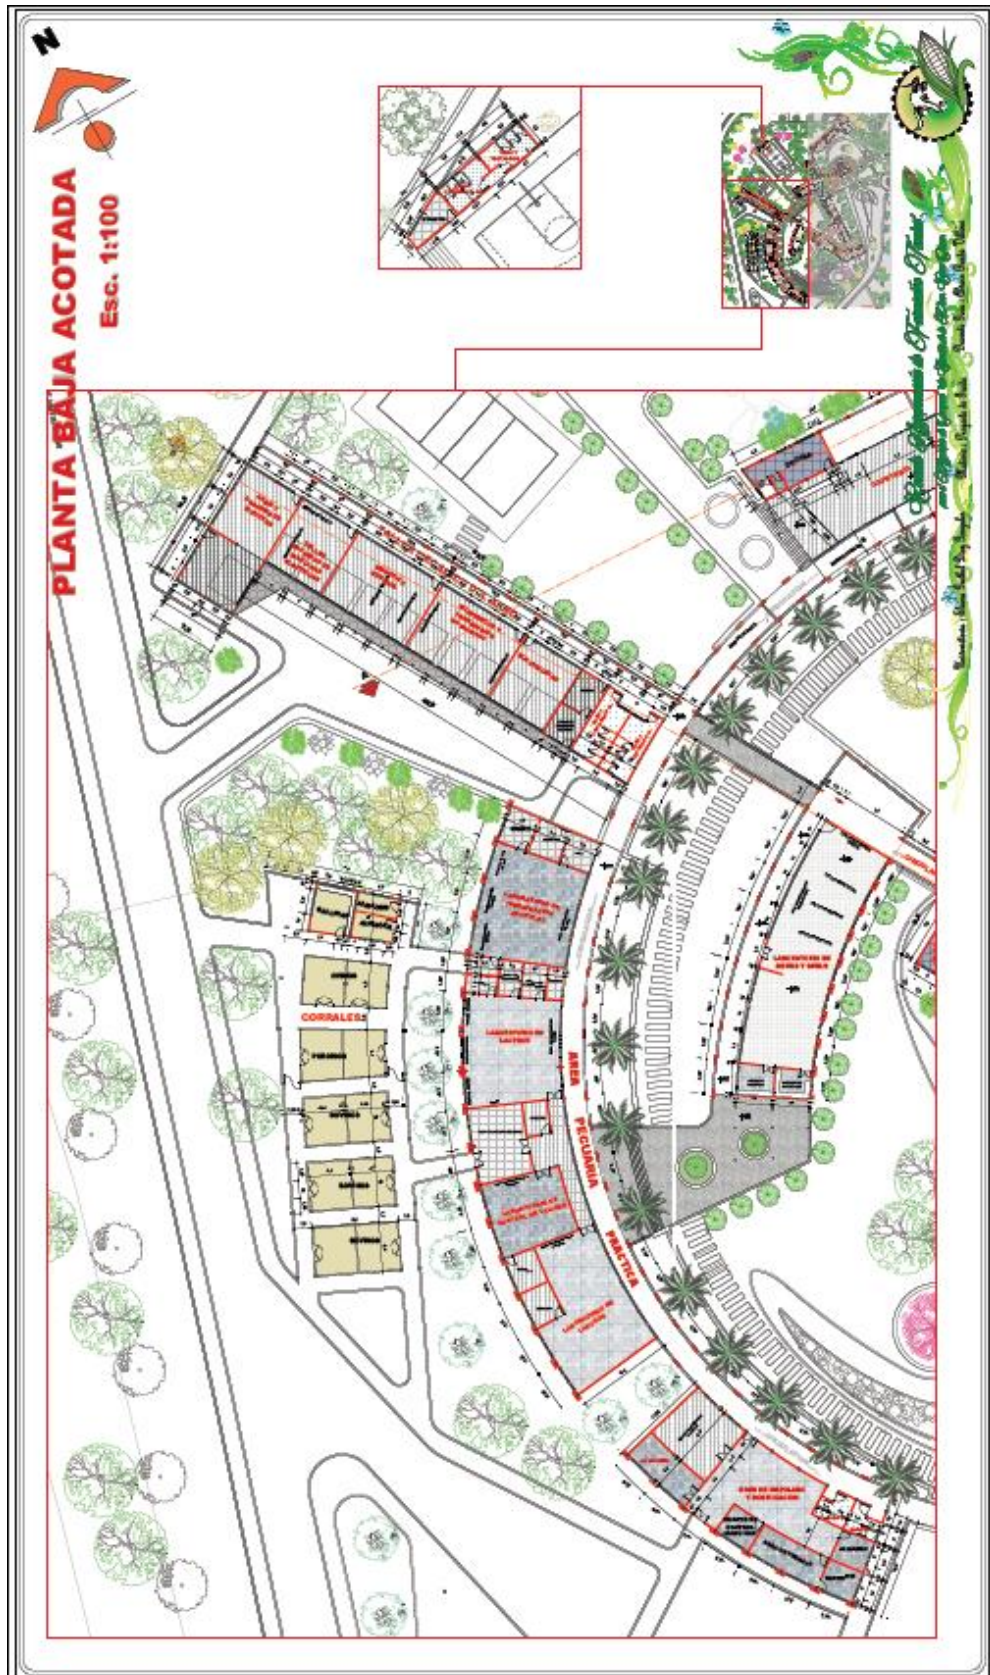

PLANOS ARQUITECTÓNICOS

Proyecto de Grado

Proyecto de Grado

Proyecto de Grado

Proyecto de Grado

Proyecto de Grado

Proyecto de Grado

Proyecto de Grado

TABLEROS MONTATES

PLANTA BAJA

PLANTA PRIMERA

LEYENDA	
[Symbol]	ALUMINIO
[Symbol]	ACERO
[Symbol]	VIDRIO
[Symbol]	CONCRETO
[Symbol]	TIERRA
[Symbol]	CEMENTO
[Symbol]	PAVIMENTO
[Symbol]	PLANTA
[Symbol]	TEJADO
[Symbol]	PUERTA
[Symbol]	VENTANA
[Symbol]	ESCALERA
[Symbol]	PLANTA BAJA
[Symbol]	PLANTA ALTA
[Symbol]	PLANTA PRIMERA
[Symbol]	PLANTA SEGUNDA
[Symbol]	PLANTA TERCERA
[Symbol]	PLANTA CUARTA
[Symbol]	PLANTA QUINTA
[Symbol]	PLANTA SEXTA
[Symbol]	PLANTA SEPTIMA
[Symbol]	PLANTA OCTAVA
[Symbol]	PLANTA NOVENA
[Symbol]	PLANTA DECIMA
[Symbol]	PLANTA ONCE
[Symbol]	PLANTA DOCE
[Symbol]	PLANTA TRECE
[Symbol]	PLANTA CATORCE
[Symbol]	PLANTA QUINCE
[Symbol]	PLANTA DIECISIX
[Symbol]	PLANTA DIECISIETE
[Symbol]	PLANTA DIECIOCHO
[Symbol]	PLANTA DIECINUEVE
[Symbol]	PLANTA VEINTI

Escuela Agronomía y de Formación Técnica

Universitaria: Eliana Grethel Díaz González Docente Guía: Roberto García Villena

INSTALACION ELECTRICA Esc. 1:100

INSTALACION EN TRIANGULO
CON TRES JABALINAS

SISTEMA ATERRAMIENTO
POZO DE TIERRA

DETALLE DEL VGH-25

DETALLE DEL VC-7

TABLEROS MONTATES

Escuela Agrícola de Formación Técnica

Universidad : Eliana Grethel Díaz González
Materia : Proyecto de Grado
Docente : Susi - Diana Brade Villena

Proyecto de Grado