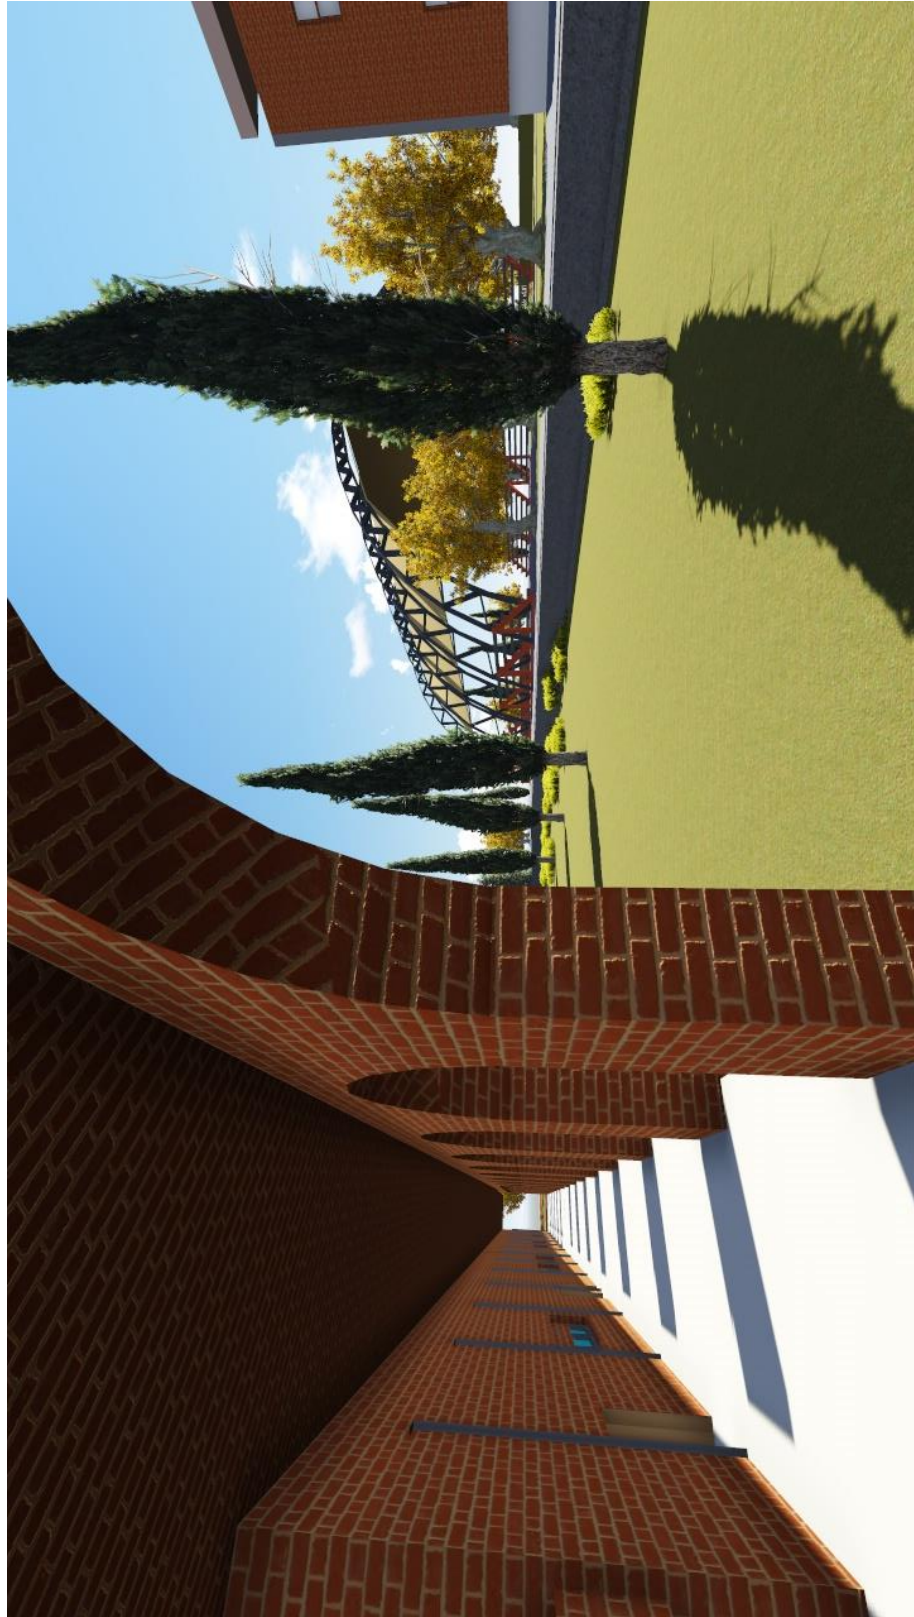

Escuela Agronomía y de Formación Técnica

Universitaria: Eliana Grethel Díaz González Docente Guía: Roberto García Villena

INSTALACION ELECTRICA Esc. 1:100

INSTALACION EN TRIANGULO
CON TRES JABALINAS

SISTEMA ATERRAMIENTO
POZO DE TIERRA

Proyecto de Grado

Proyecto de Grado

Proyecto de Grado

Proyecto de Grado

Proyecto de Grado