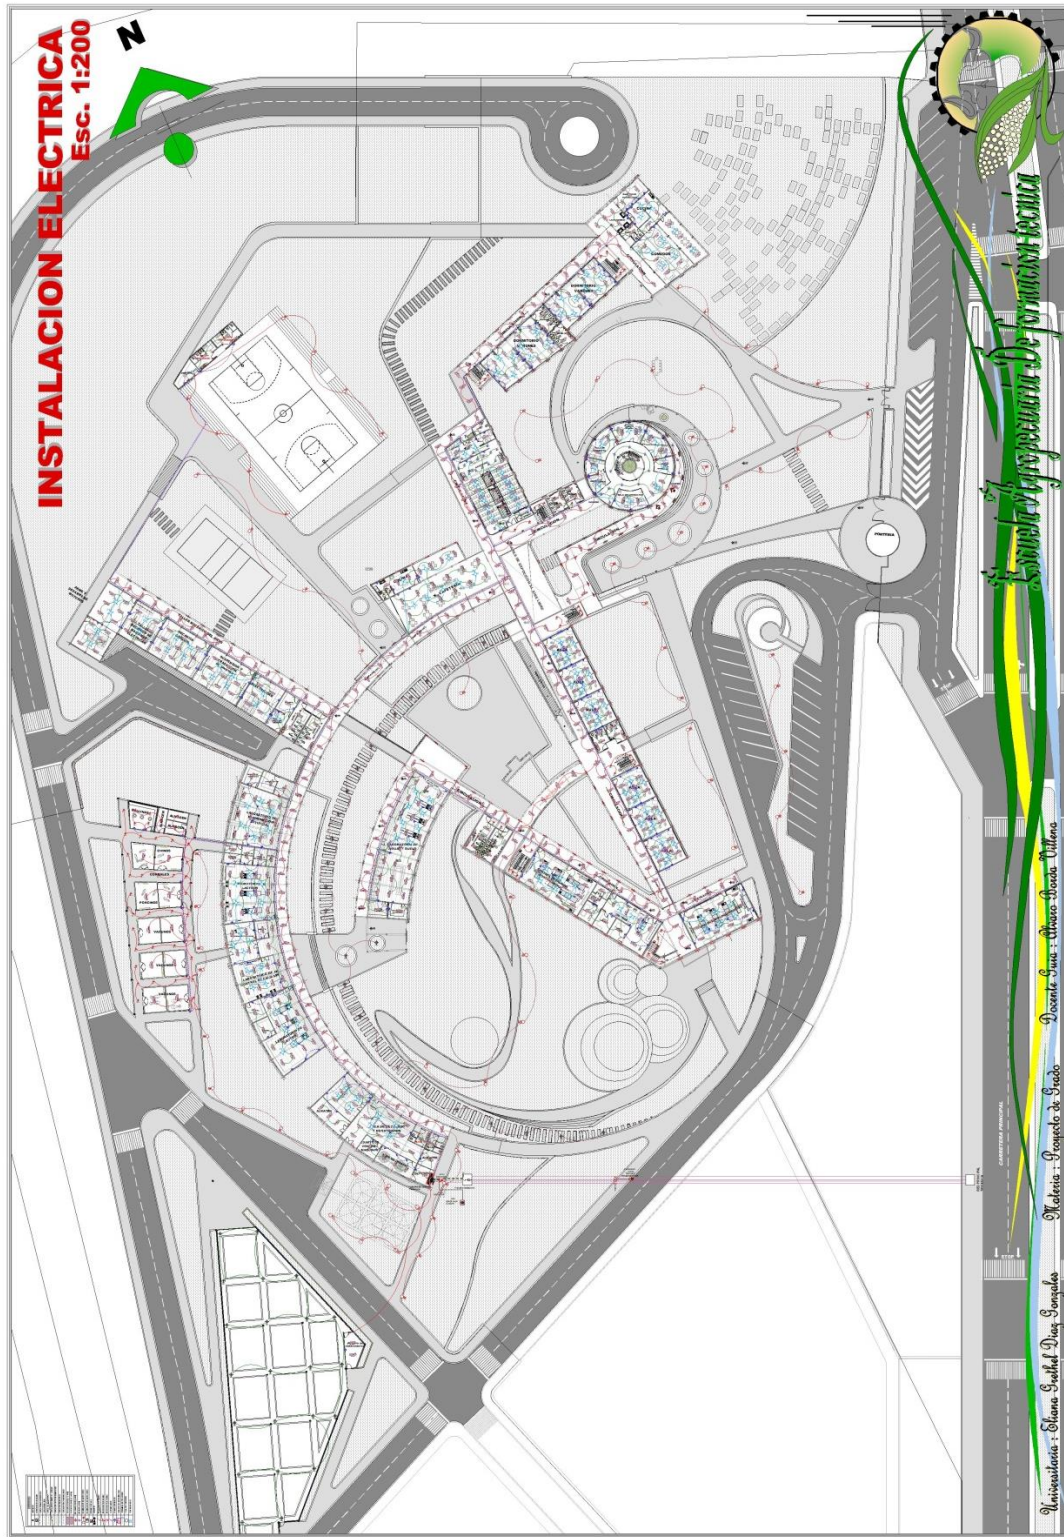

Proyecto de Grado