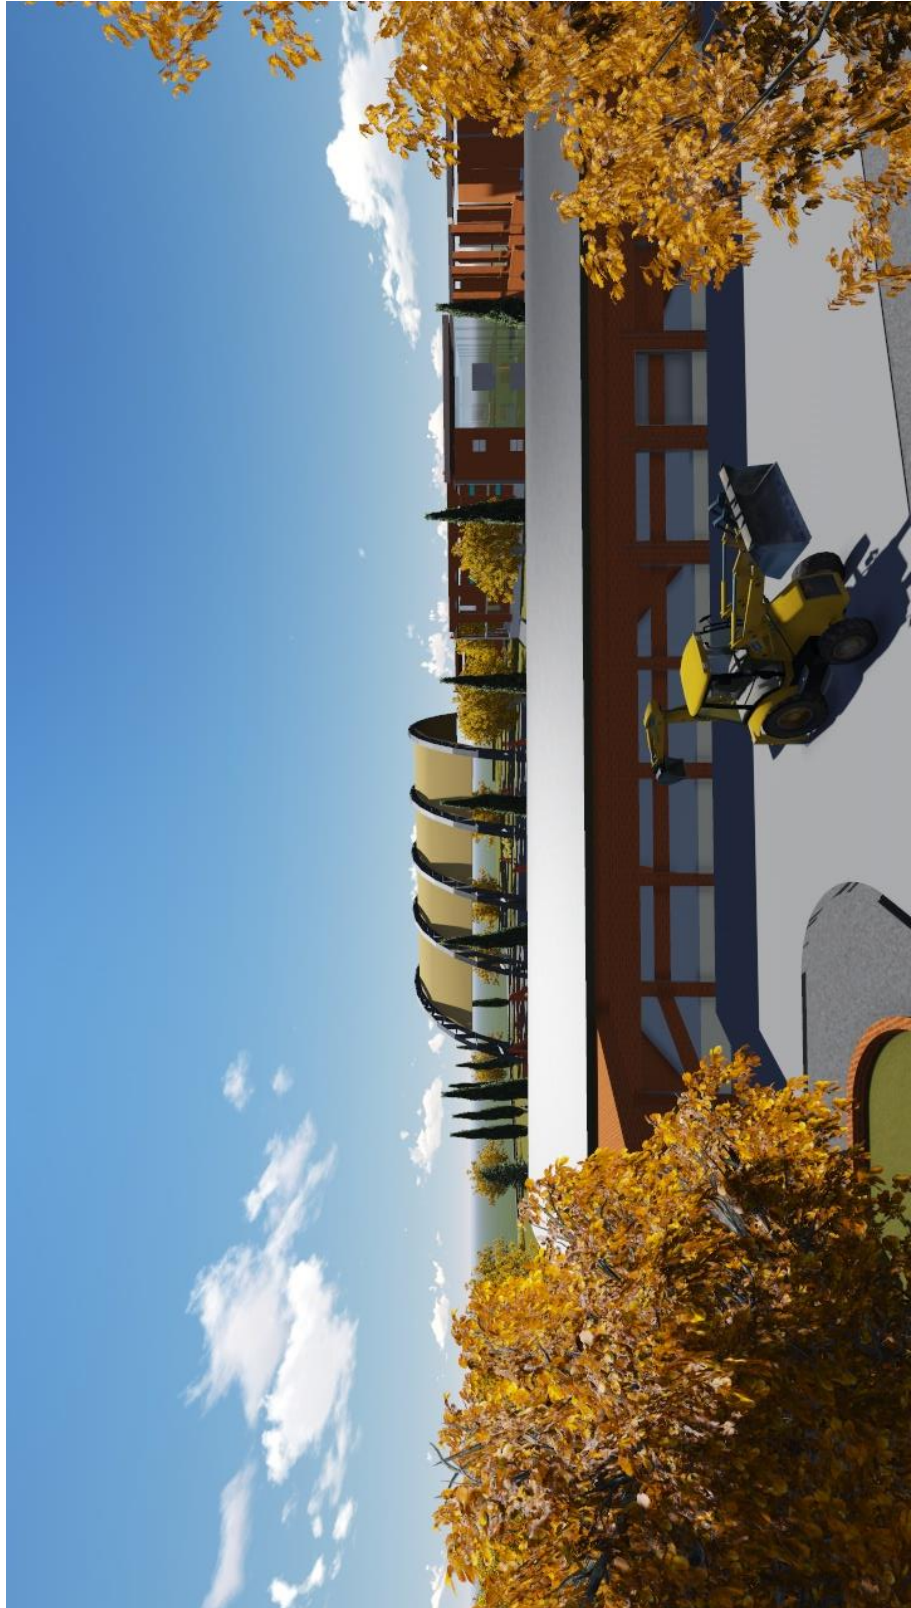

Proyecto de Grado