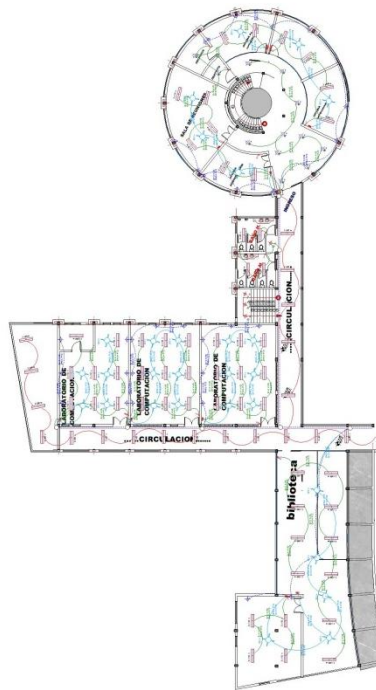

PLANTA BAJA

PLANTA PRIMERA

Escuela Agronomía y de Formación Técnica

Universitaria: Eliana Grethel Díaz González Docente Guía: Roberto García Villena