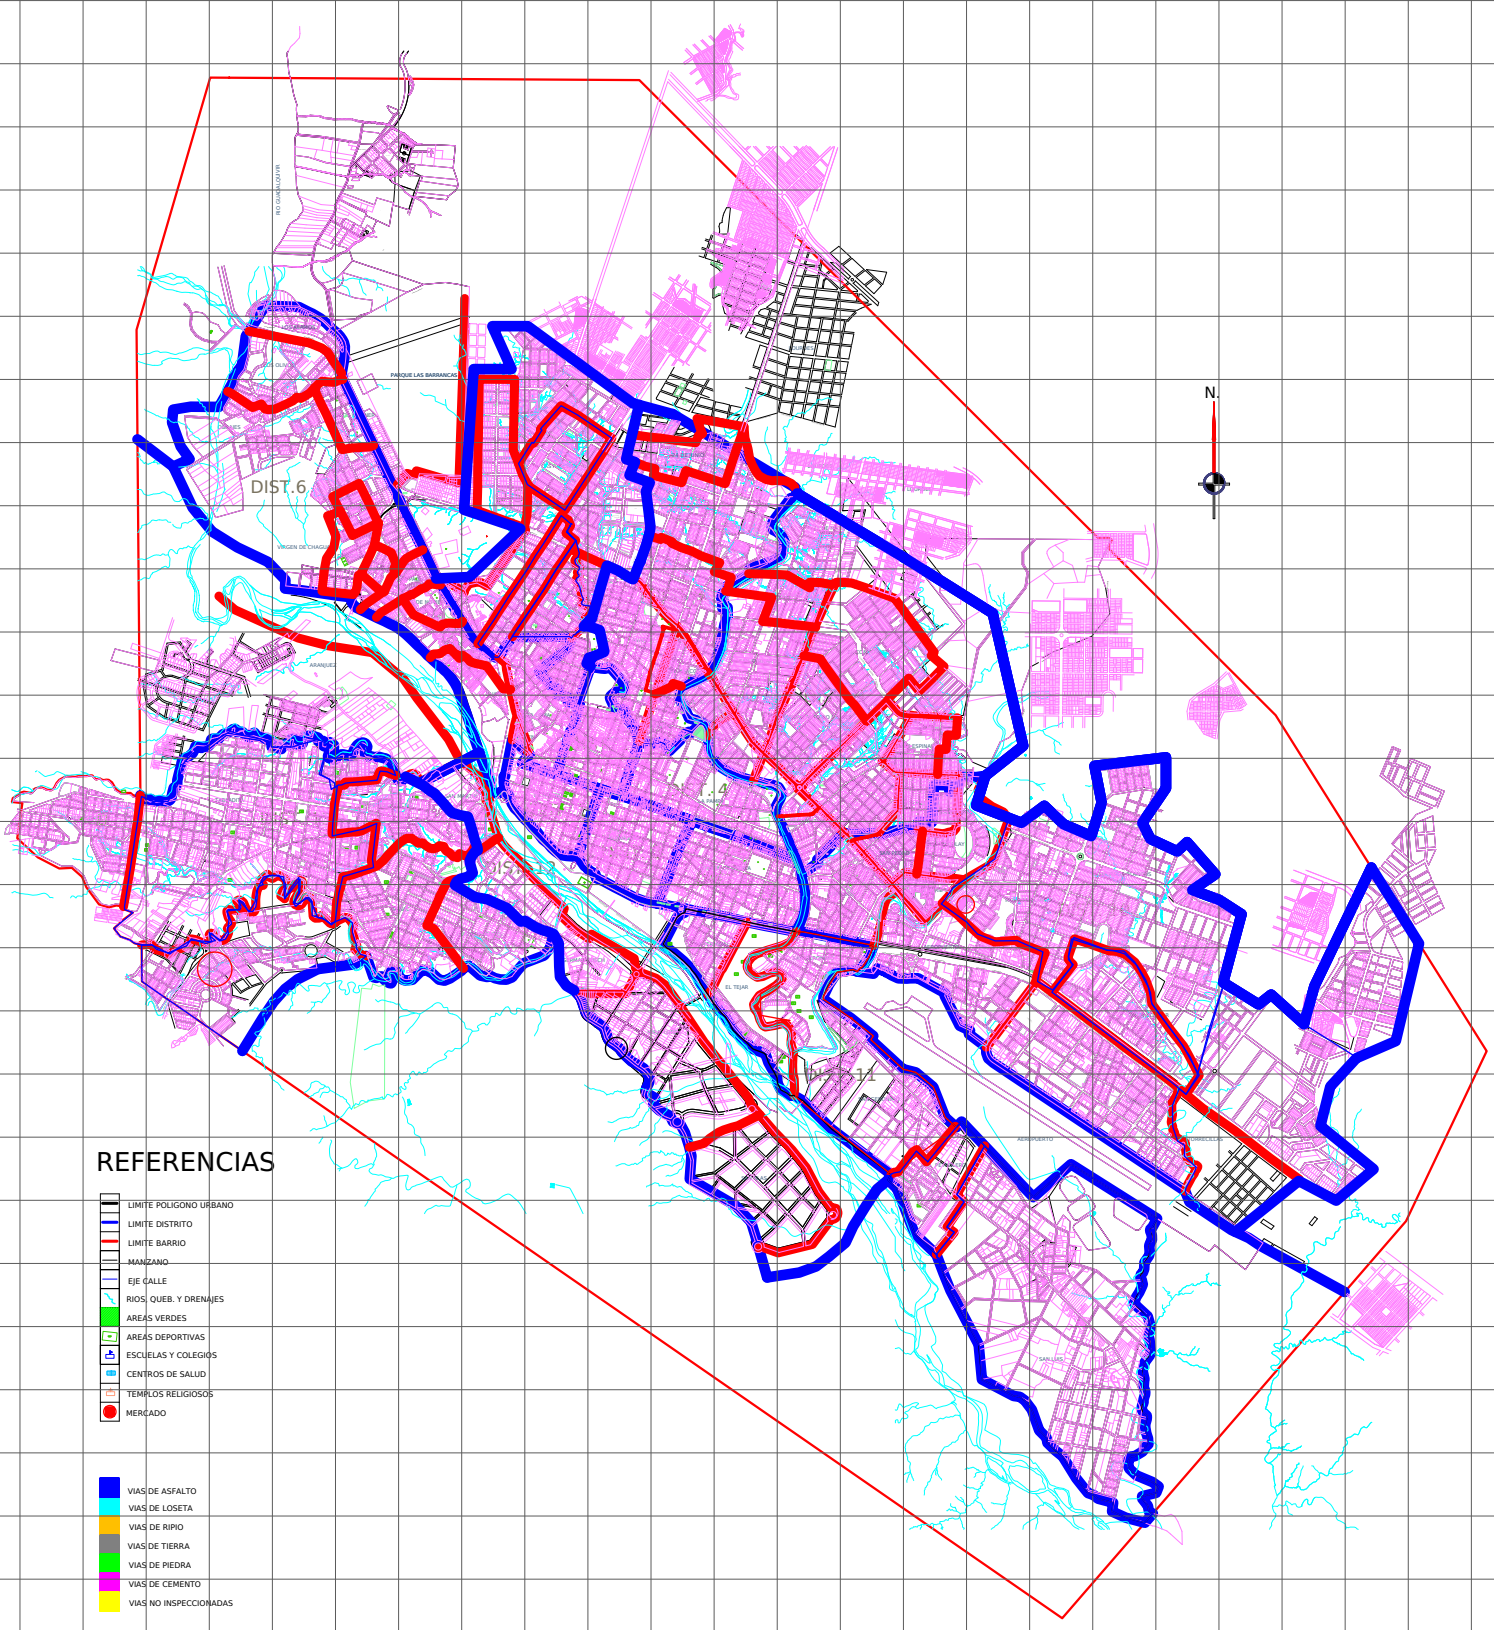

PLANO GENERAL DE LA CIUDAD DE TARIJA

REFERENCIAS

- LIMITE POLIGONO URBANO
- LIMITE DISTRITO
- LIMITE BARRIO
- MANZANO
- EJE CALLE
- RIOS, QUEB. Y DRENAJES
- AREAS VERDES
- AREAS DEPORTIVAS
- ESCUELAS Y COLEGIOS
- CENTROS DE SALUD
- TEMPLOS RELIGIOSOS
- MERCADO

- VIAS DE ASFALTO
- VIAS DE LOSETA
- VIAS DE RIPO
- VIAS DE TIERRA
- VIAS DE PIEDRA
- VIAS DE CEMENTO
- VIAS NO INSPECCIONADAS