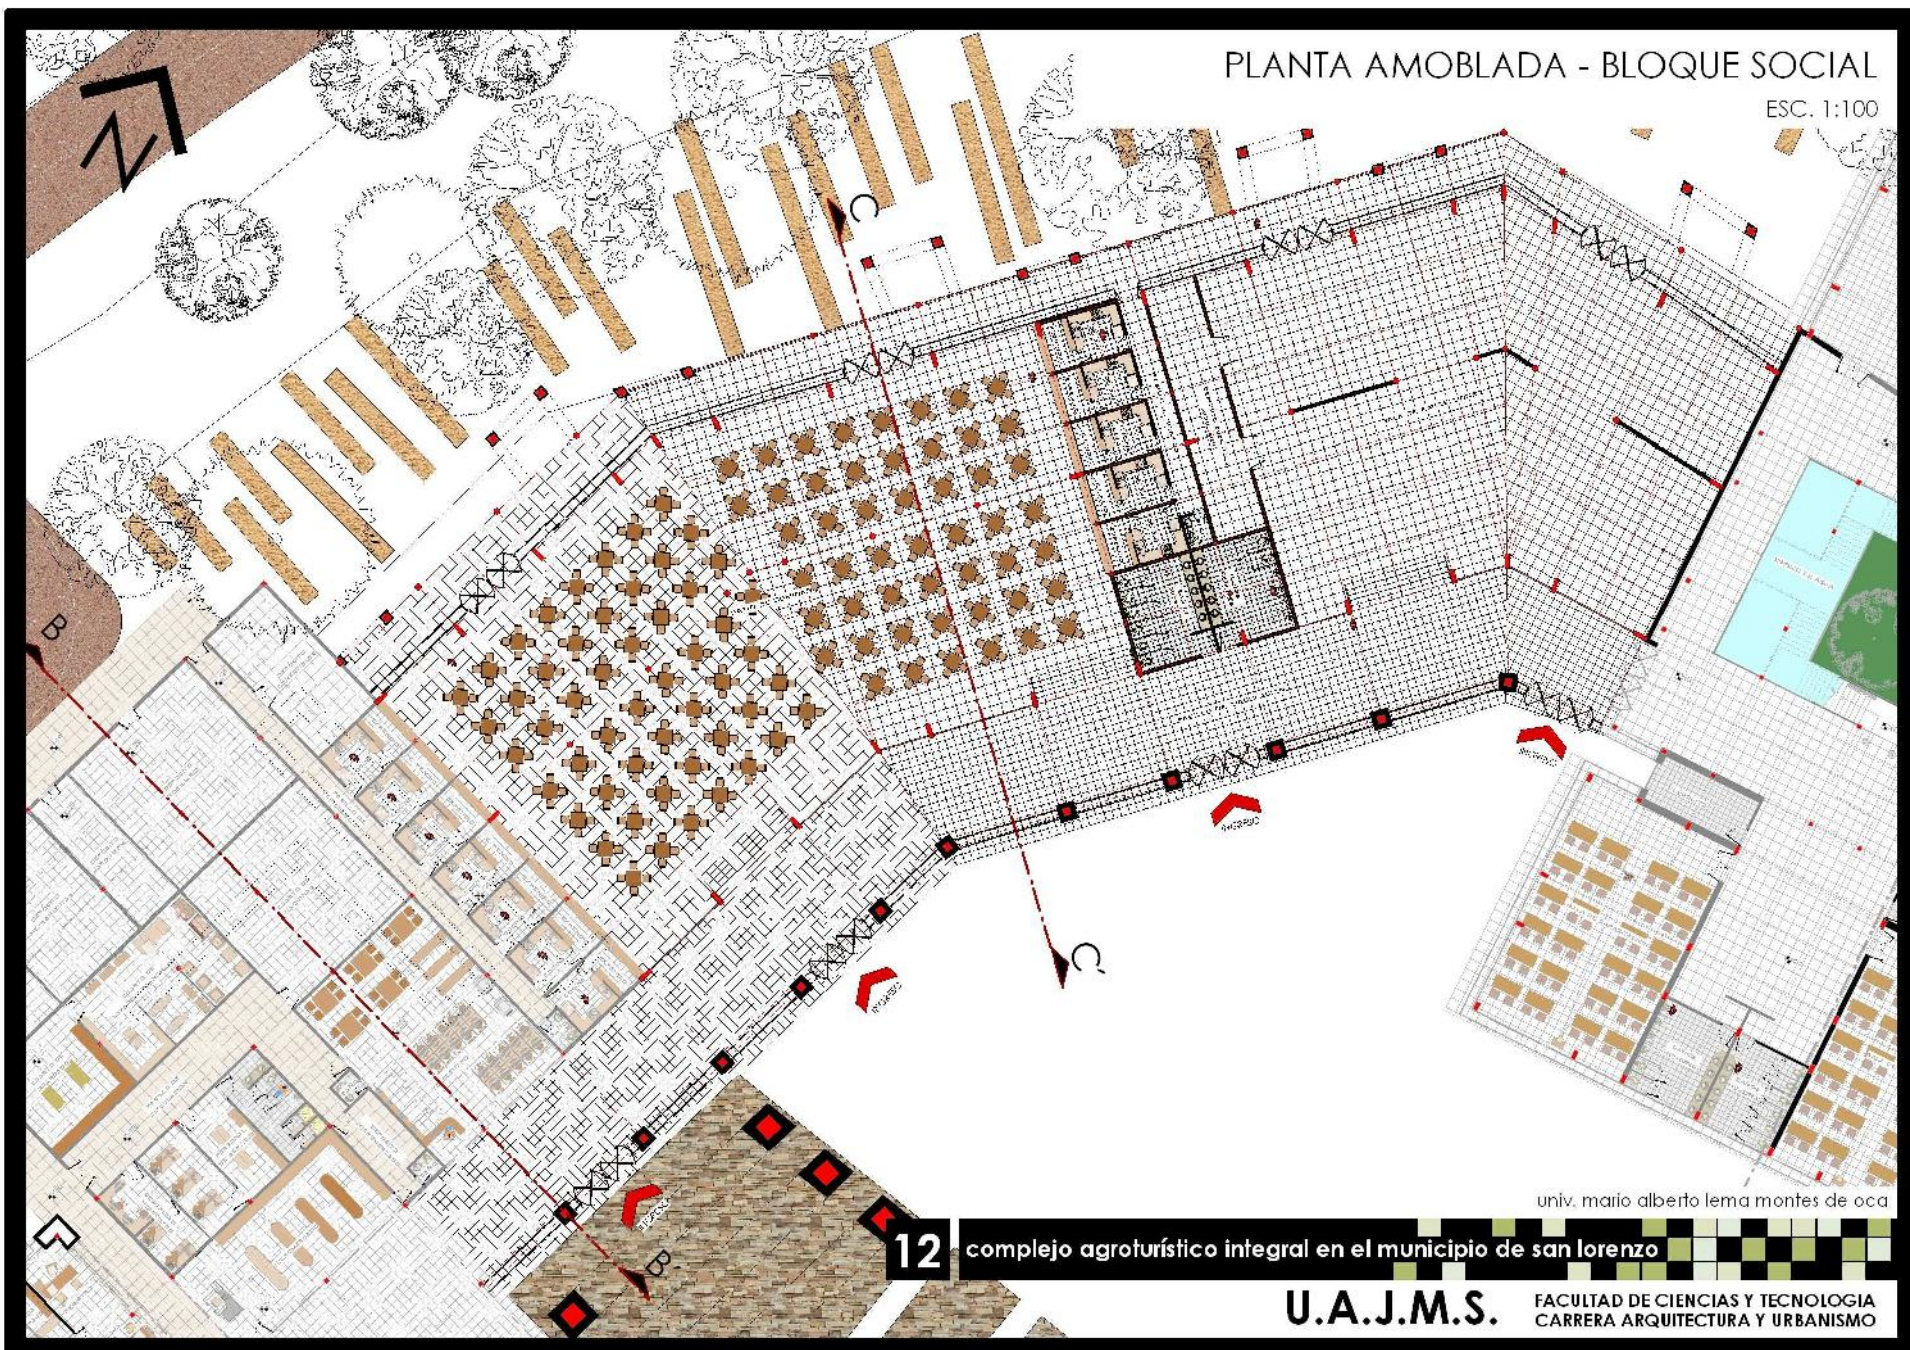

PLANTA ALTA ACOTADA - BLOQUE ADMINISTRACIÓN

ESC. 1:100

univ. mario alberto lema montes de oca

11

complejo agroturístico integral en el municipio de san lorenzo

**U.A.J.M.S.**

FACULTAD DE CIENCIAS Y TECNOLOGIA  
CARRERA ARQUITECTURA Y URBANISMO

PLANTA AMOBLADA - BLOQUE SOCIAL

ESC. 1:100

univ. mario alberto lema montes de oca

12 complejo agroturístico integral en el municipio de san lorenzo

U.A.J.M.S. FACULTAD DE CIENCIAS Y TECNOLOGIA  
CARRERA ARQUITECTURA Y URBANISMO