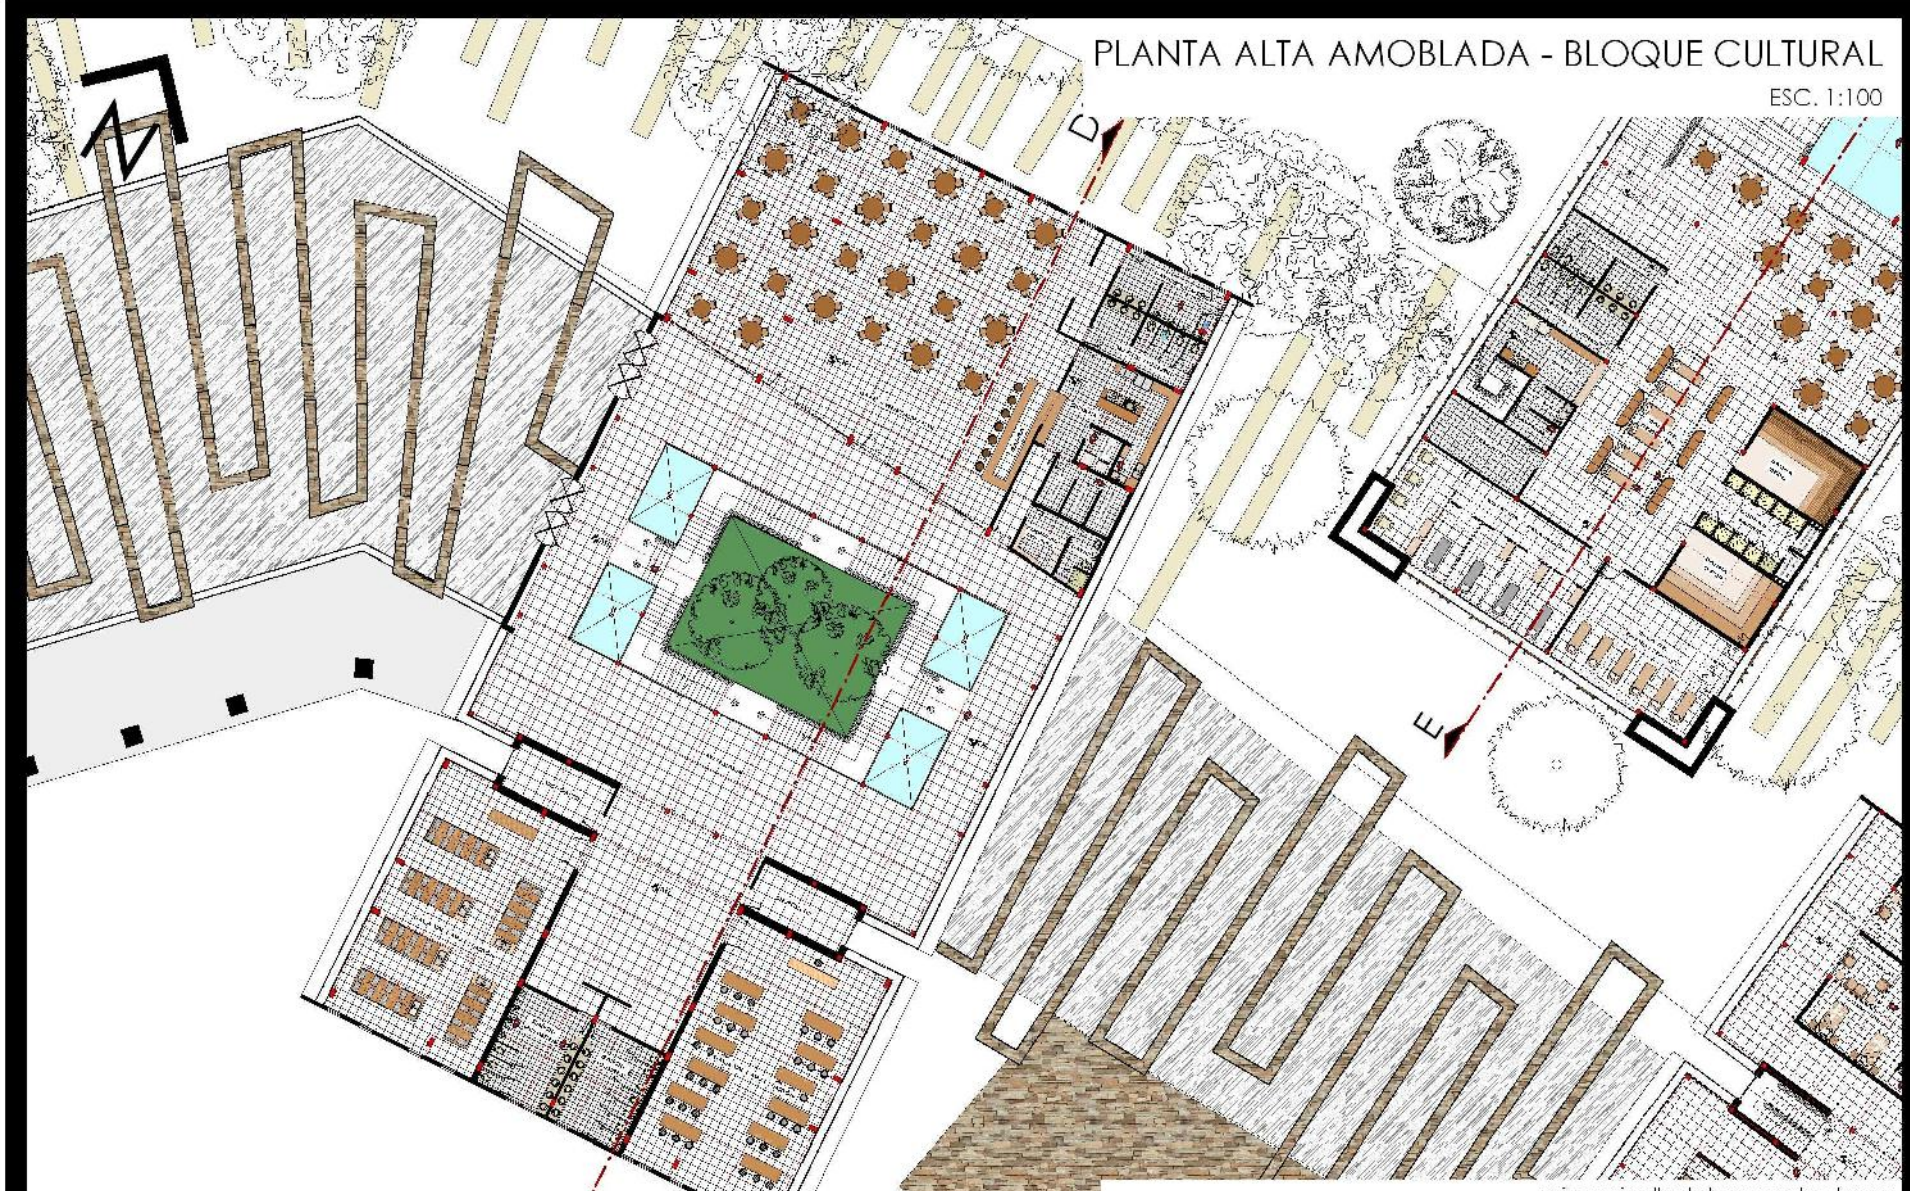

PLANTA BAJA AMOBLADA - BLOQUE CULTURAL

ESC. 1:100

univ. mario alberto lema montes de oca

14

complejo agroturístico integral en el municipio de san lorenzo

U.A.J.M.S.

FACULTAD DE CIENCIAS Y TECNOLOGIA  
CARRERA ARQUITECTURA Y URBANISMO

PLANTA BAJA ACOTADA - BLOQUE CULTURAL

ESC. 1:100

univ. mario alberto lema montes de oca

15

complejo agroturístico integral en el municipio de san lorenzo

U.A.J.M.S.

FACULTAD DE CIENCIAS Y TECNOLOGIA  
CARRERA ARQUITECTURA Y URBANISMO

PLANTA ALTA AMOBLADA - BLOQUE CULTURAL

ESC. 1:100

univ. mario alberto lema montes de oca

16 complejo agroturístico integral en el municipio de san lorenzo

**U.A.J.M.S.** FACULTAD DE CIENCIAS Y TECNOLOGIA  
CARRERA ARQUITECTURA Y URBANISMO