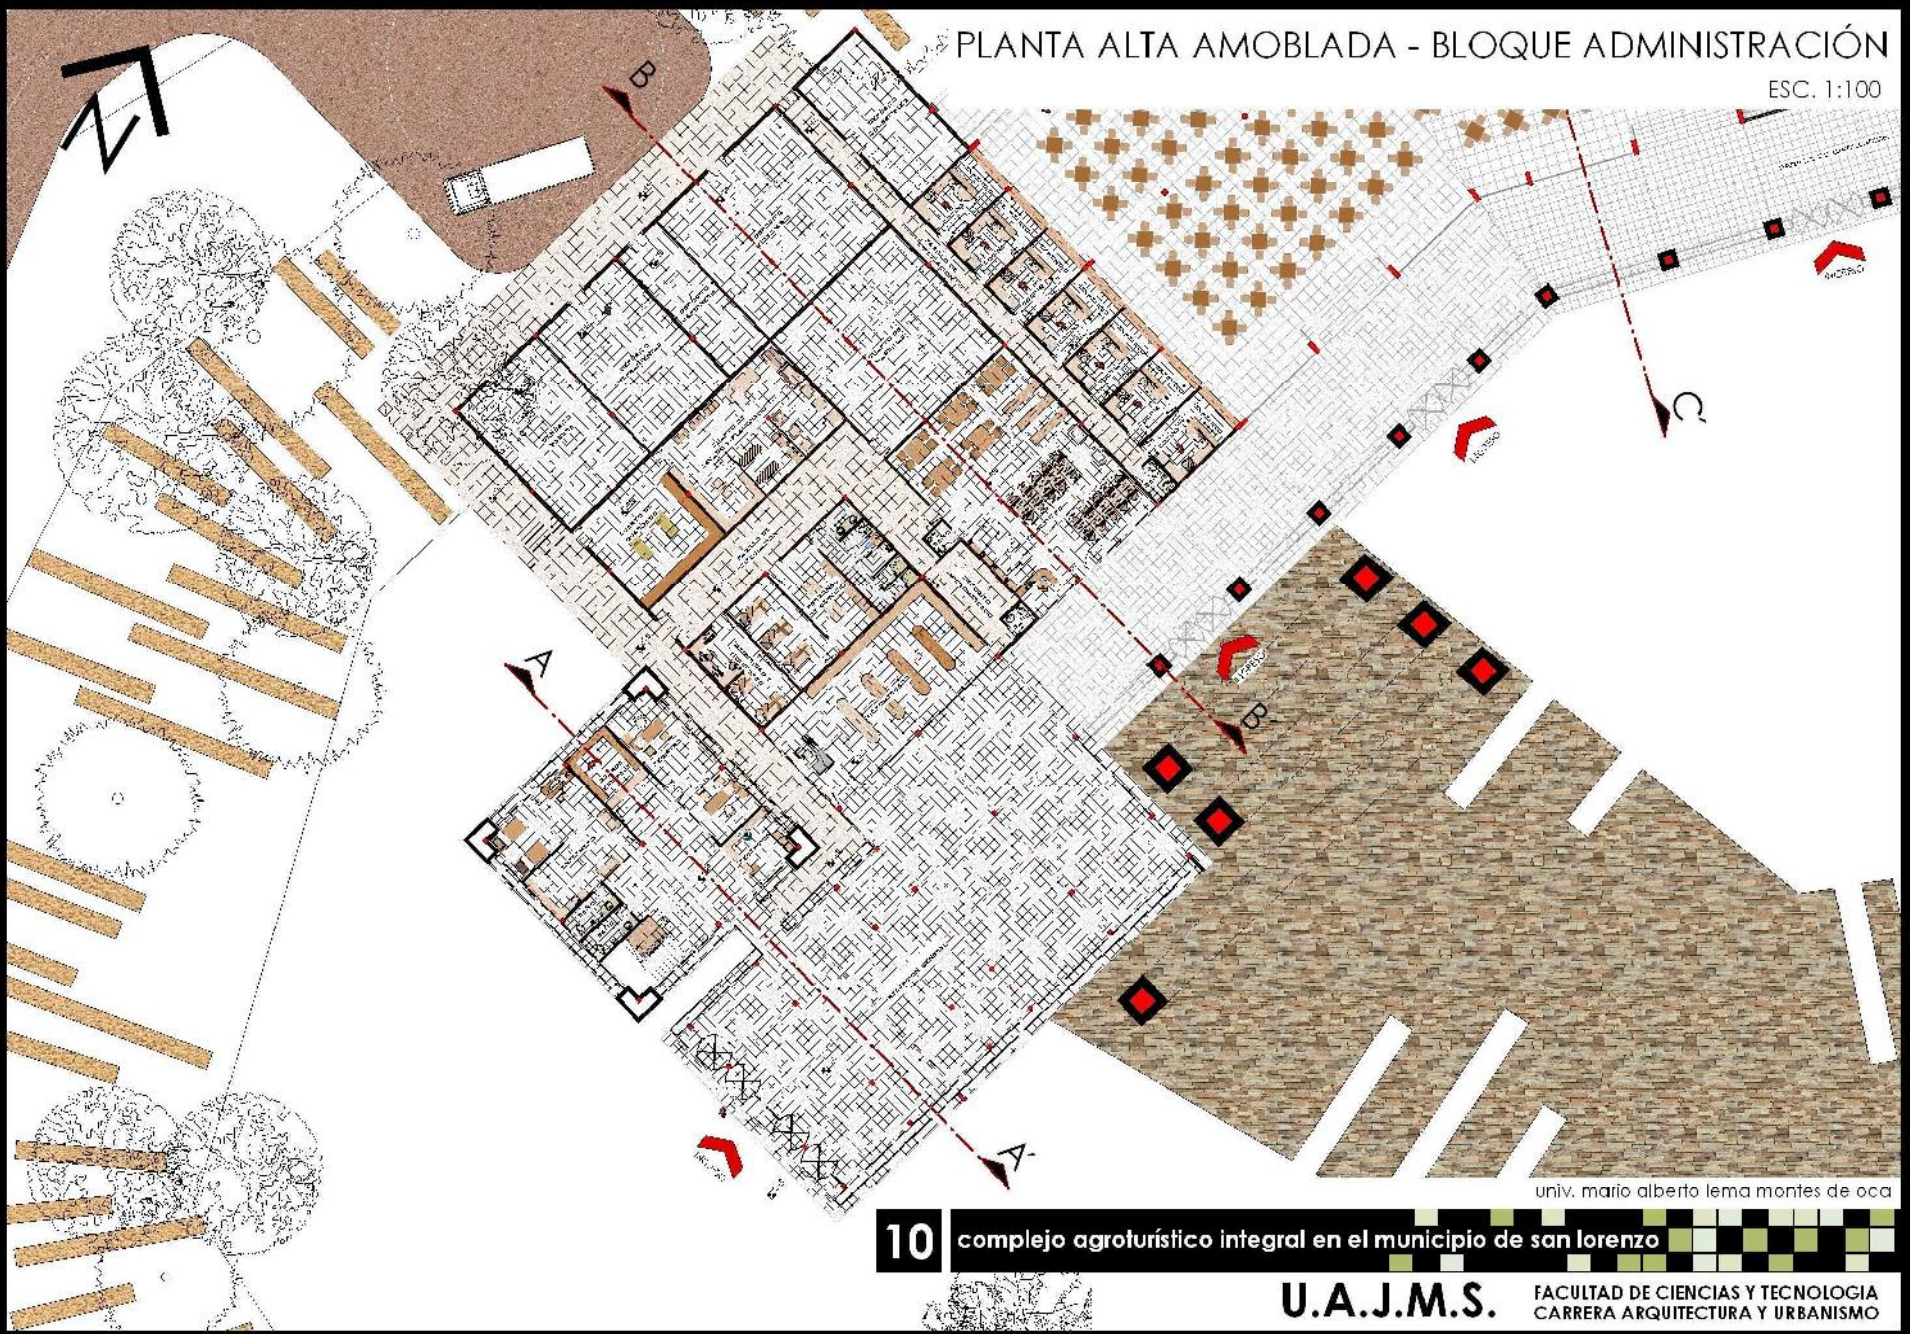

PLANTA BAJA AMOBLADA - BLOQUE ADMINISTRACIÓN

ESC. 1:100

univ. mario alberto lema montes de oca

**08** complejo agroturístico integral en el municipio de san lorenzo

**U.A.J.M.S.** FACULTAD DE CIENCIAS Y TECNOLOGIA  
CARRERA ARQUITECTURA Y URBANISMO

PLANTA BAJA ACOTADA - BLOQUE ADMINISTRACIÓN

ESC. 1:100

univ. mario alberto lema montes de oca

**09** complejo agroturístico integral en el municipio de san lorenzo

**U.A.J.M.S.** FACULTAD DE CIENCIAS Y TECNOLOGIA  
CARRERA ARQUITECTURA Y URBANISMO

PLANTA ALTA AMOBLADA - BLOQUE ADMINISTRACIÓN

ESC. 1:100

univ. mario alberto lema montes de oca

10 | complejo agroturístico integral en el municipio de san lorenzo

**U.A.J.M.S.** FACULTAD DE CIENCIAS Y TECNOLOGIA  
CARRERA ARQUITECTURA Y URBANISMO