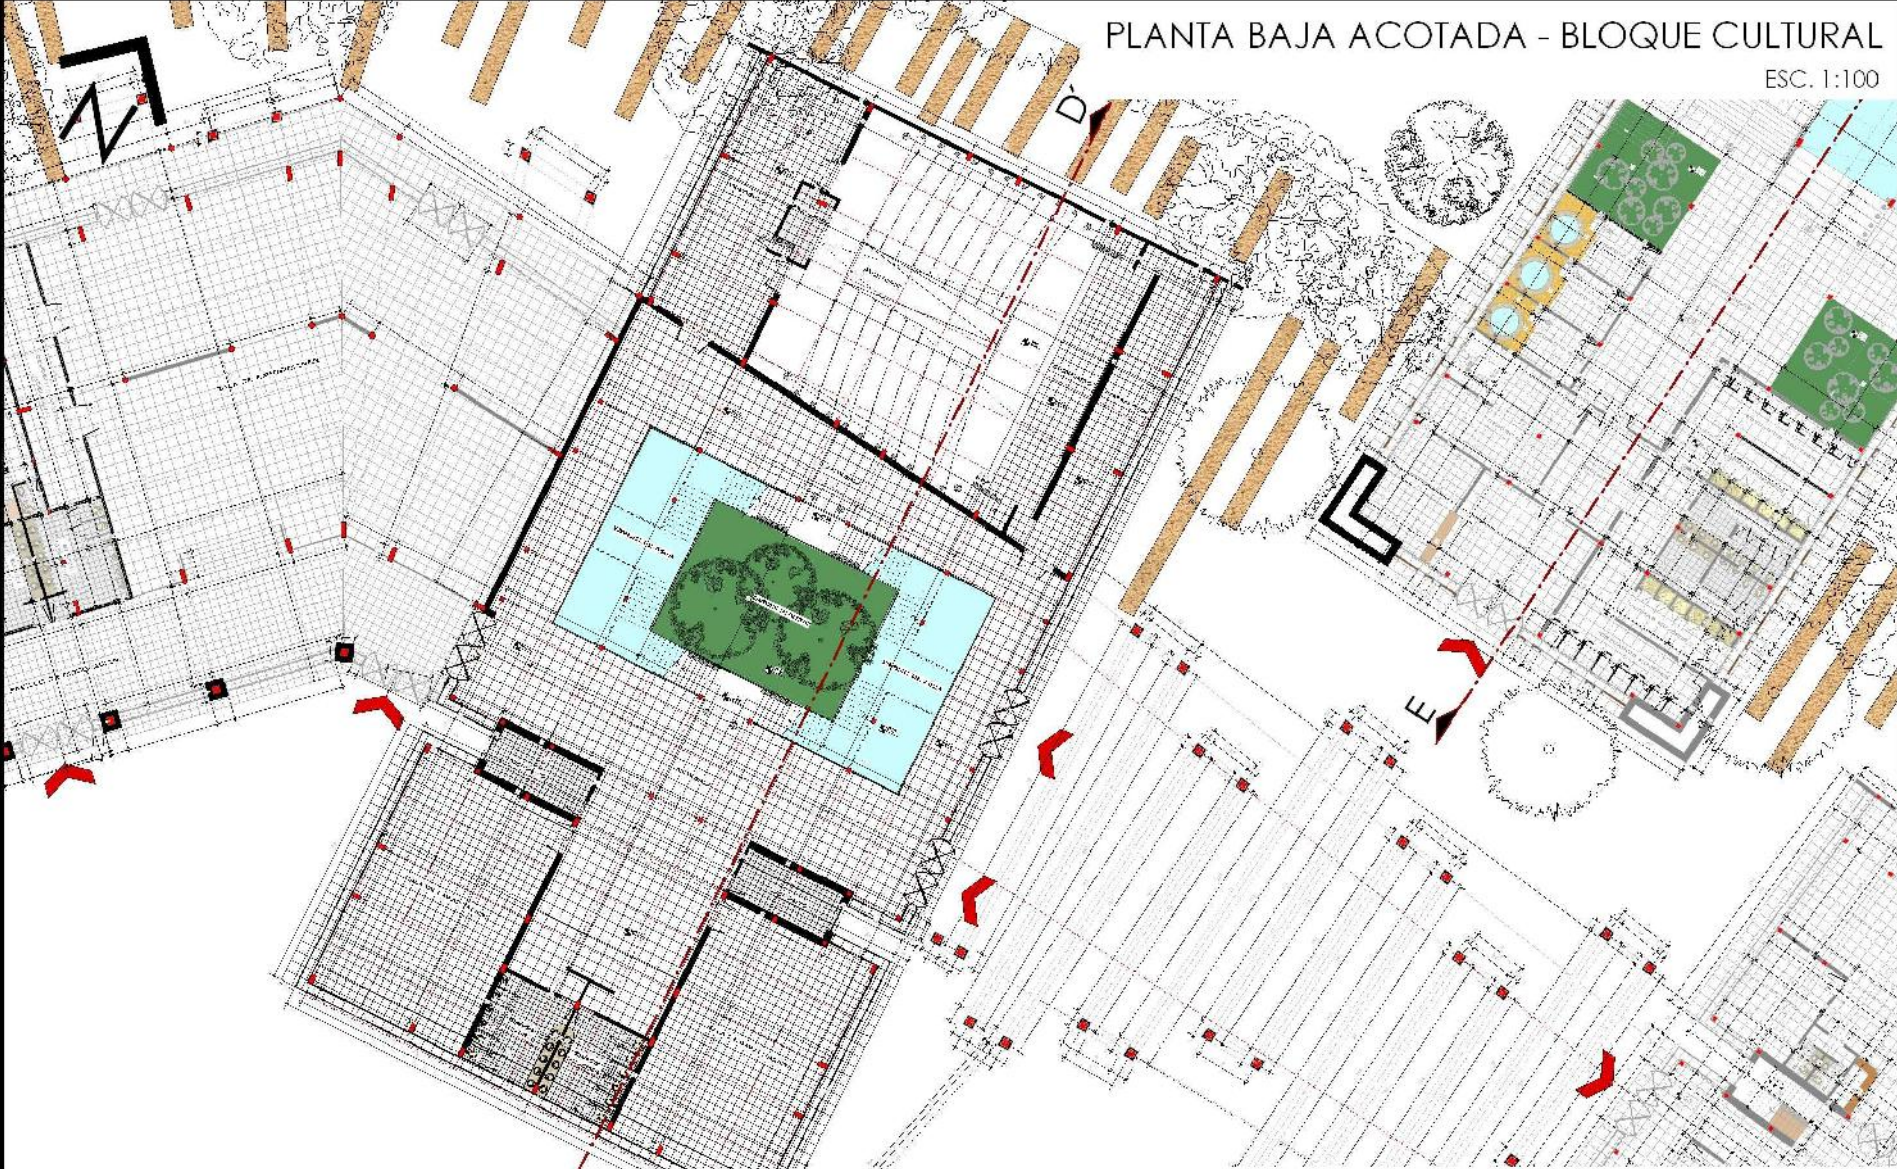

PLANTA BAJA ACOTADA - BLOQUE CULTURAL

ESC. 1:100

univ. mario alberto lema montes de oca

15

complejo agroturístico integral en el municipio de san lorenzo

U.A.J.M.S.

FACULTAD DE CIENCIAS Y TECNOLOGIA
CARRERA ARQUITECTURA Y URBANISMO