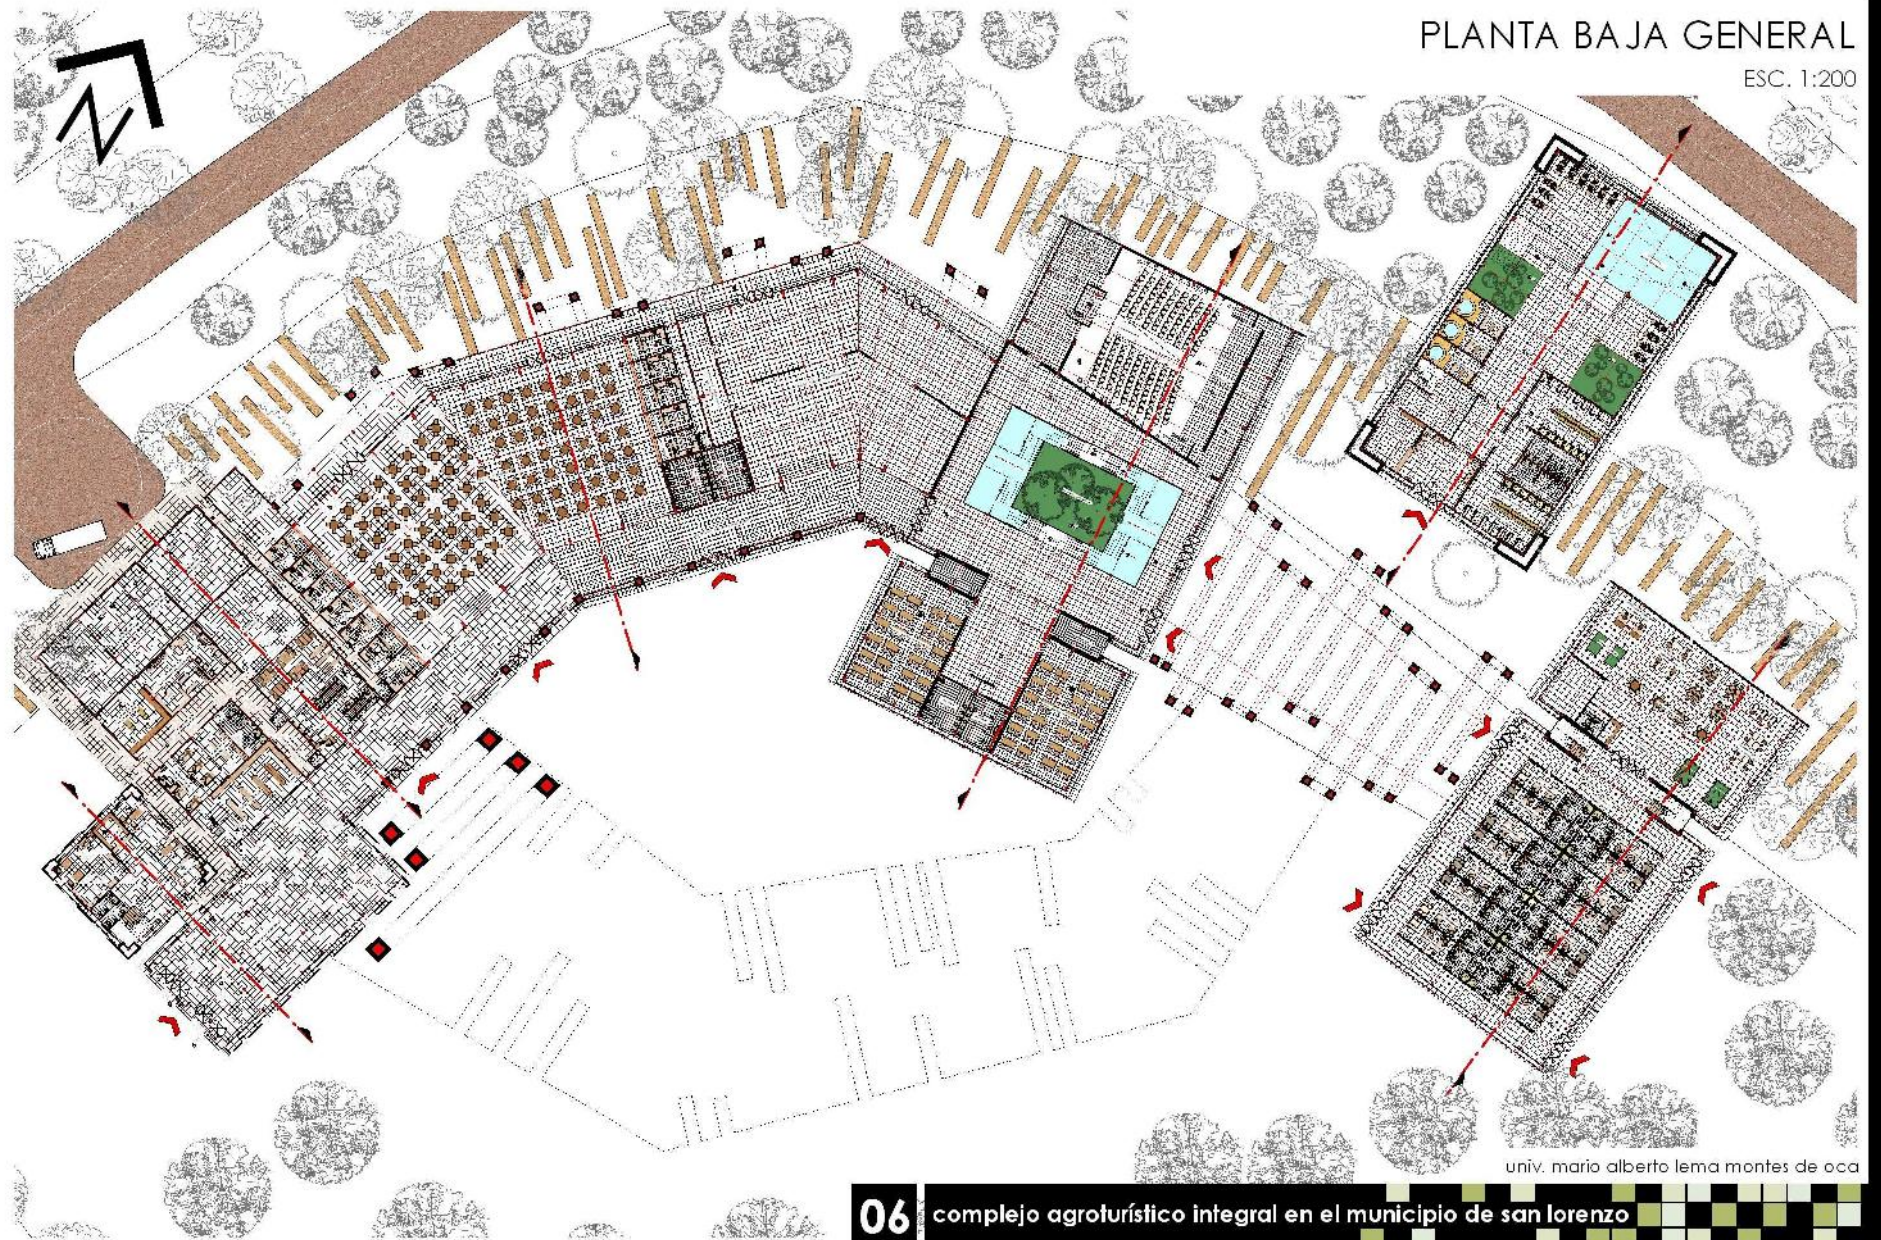

**DIAMETRO:** ...

**ALTURA:** ...

**DESCRIPCION:** ...

**ESPECIES:** ...

**DIAMETRO:** ...

**ALTURA:** ...

**DESCRIPCION:** ...

**ESPECIES:** ...

**DIAMETRO:** ...

**ALTURA:** ...

**DESCRIPCION:** ...

**ESPECIES:** ...

**DIAMETRO:** ...

**ALTURA:** ...

**DESCRIPCION:** ...

**05** complejo agroturístico integral en el municipio de san lorenzo

# PLANTA BAJA GENERAL

ESC. 1:200

univ. mario alberto lema montes de oca

**06** complejo agroturístico integral en el municipio de san lorenzo

**U.A.J.M.S.**

FACULTAD DE CIENCIAS Y TECNOLOGIA  
CARRERA ARQUITECTURA Y URBANISMO