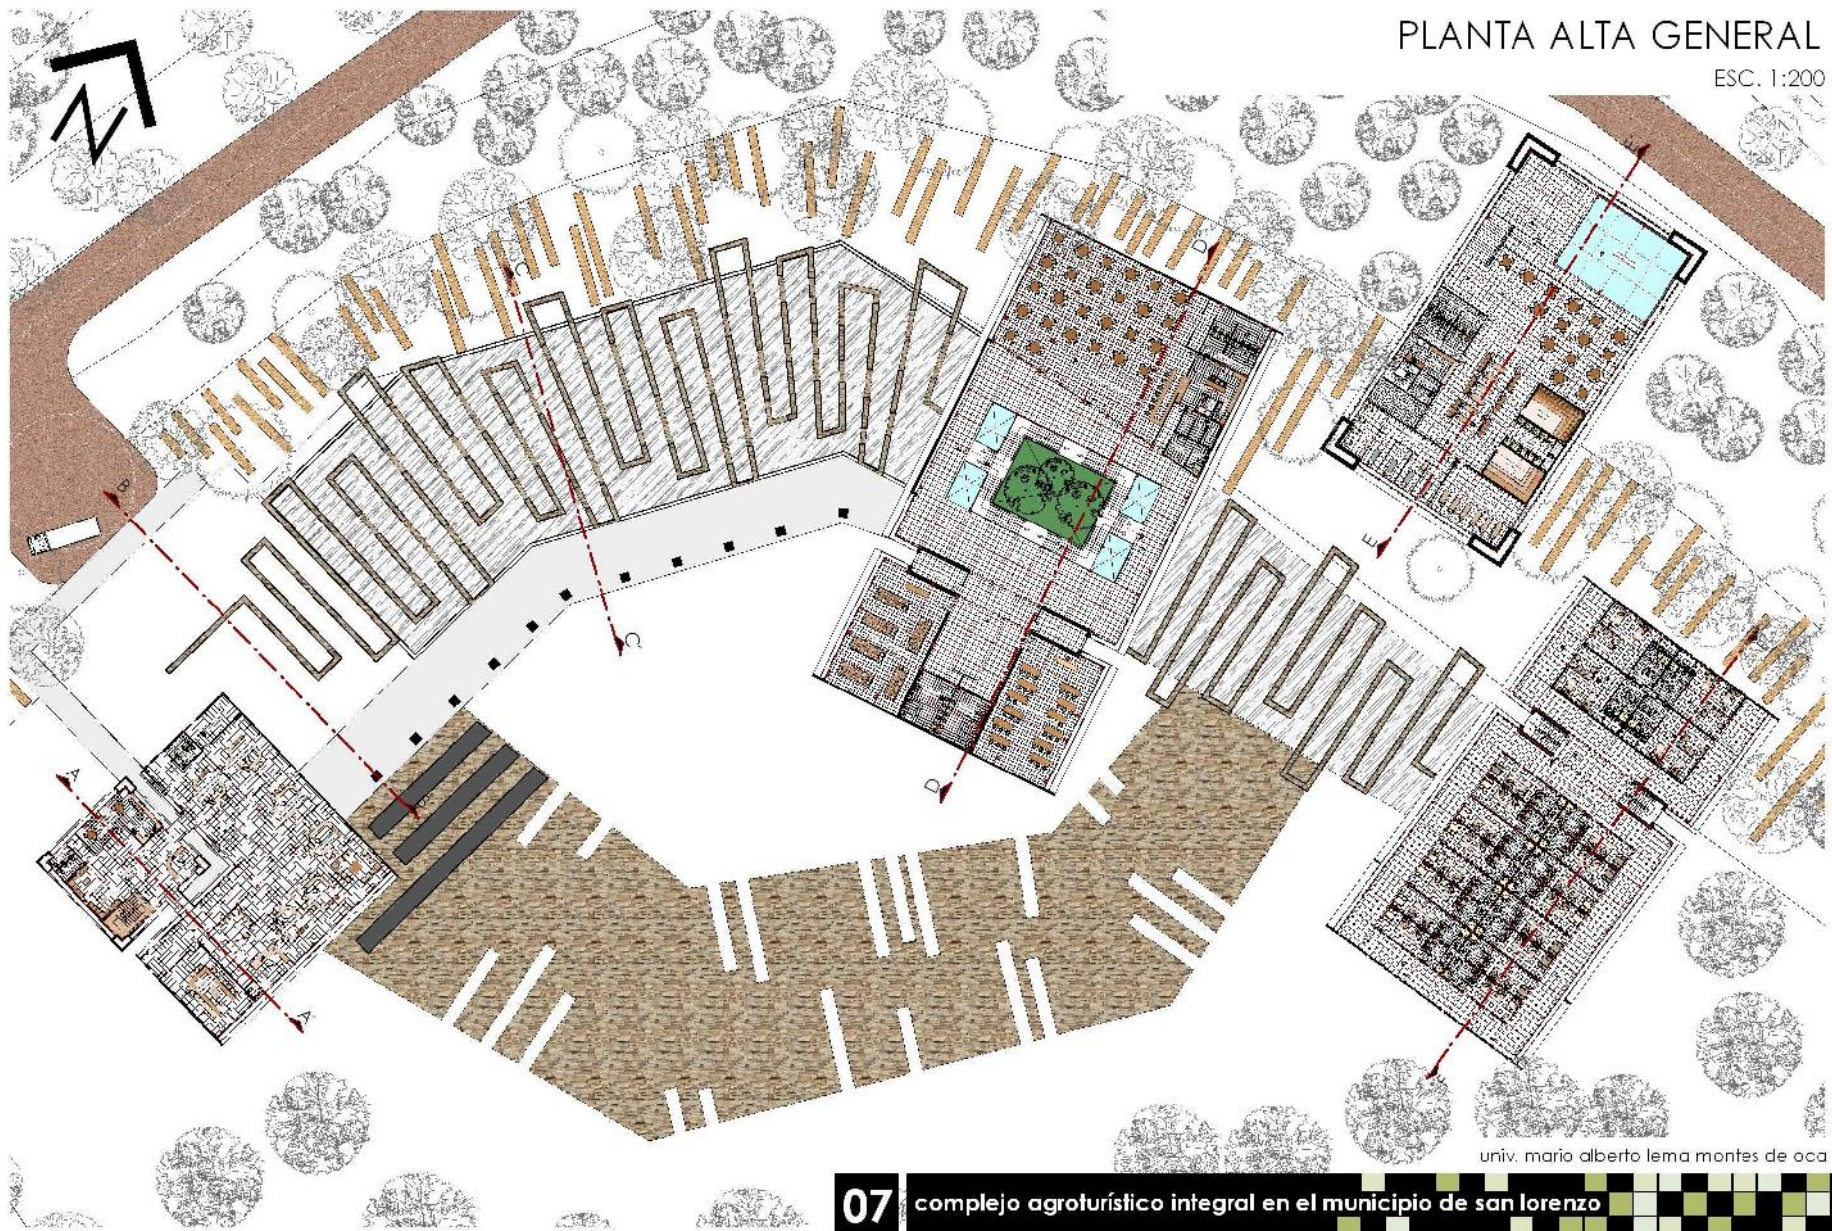

**DIAMETRO:** ...

**ALTURA:** ...

**DESCRIPCION:** ...

**ESPECIES:** ...

**DIAMETRO:** ...

**ALTURA:** ...

**DESCRIPCION:** ...

**ESPECIES:** ...

**DIAMETRO:** ...

**ALTURA:** ...

**DESCRIPCION:** ...

**ESPECIES:** ...

**DIAMETRO:** ...

**ALTURA:** ...

**DESCRIPCION:** ...

**05** complejo agroturístico integral en el municipio de san lorenzo

# PLANTA BAJA GENERAL

ESC. 1:200

univ. mario alberto lema montes de oca

**06** complejo agroturístico integral en el municipio de san lorenzo

**U.A.J.M.S.**

FACULTAD DE CIENCIAS Y TECNOLOGIA  
CARRERA ARQUITECTURA Y URBANISMO

# PLANTA ALTA GENERAL

ESC. 1:200

univ. mario alberto lema montes de oca

07

complejo agroturístico integral en el municipio de san lorenzo

U.A.J.M.S.

FACULTAD DE CIENCIAS Y TECNOLOGIA  
CARRERA ARQUITECTURA Y URBANISMO