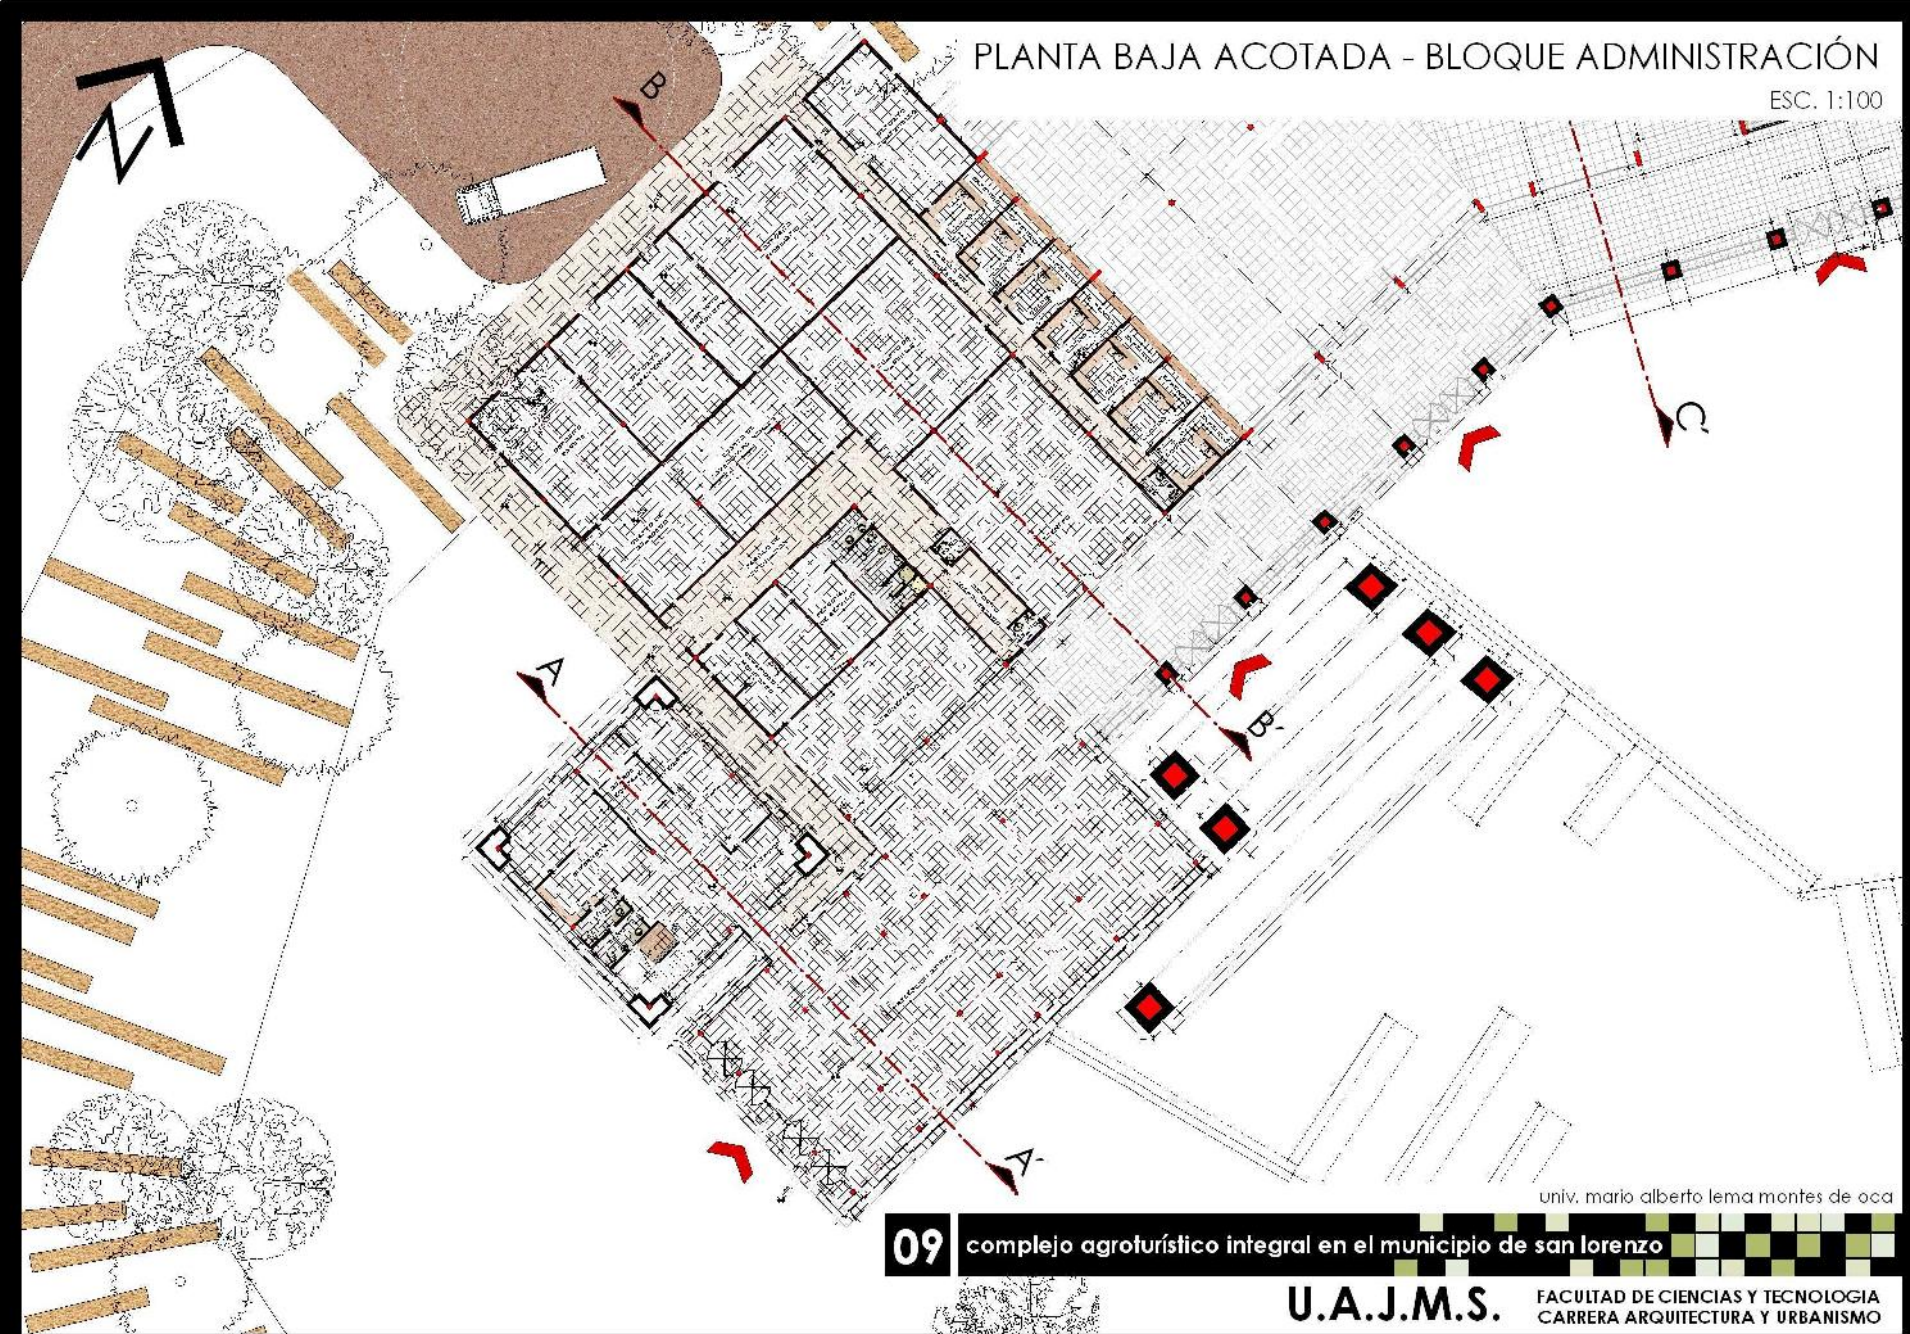

# PLANTA ALTA GENERAL

ESC. 1:200

univ. mario alberto lema montes de oca

07

complejo agroturístico integral en el municipio de san lorenzo

U.A.J.M.S.

FACULTAD DE CIENCIAS Y TECNOLOGIA  
CARRERA ARQUITECTURA Y URBANISMO

PLANTA BAJA AMOBLADA - BLOQUE ADMINISTRACIÓN

ESC. 1:100

univ. mario alberto lema montes de oca

**08** complejo agroturístico integral en el municipio de san lorenzo

**U.A.J.M.S.** FACULTAD DE CIENCIAS Y TECNOLOGIA  
CARRERA ARQUITECTURA Y URBANISMO

PLANTA BAJA ACOTADA - BLOQUE ADMINISTRACIÓN

ESC. 1:100

univ. mario alberto lema montes de oca

**09** complejo agroturístico integral en el municipio de san lorenzo

**U.A.J.M.S.** FACULTAD DE CIENCIAS Y TECNOLOGIA  
CARRERA ARQUITECTURA Y URBANISMO