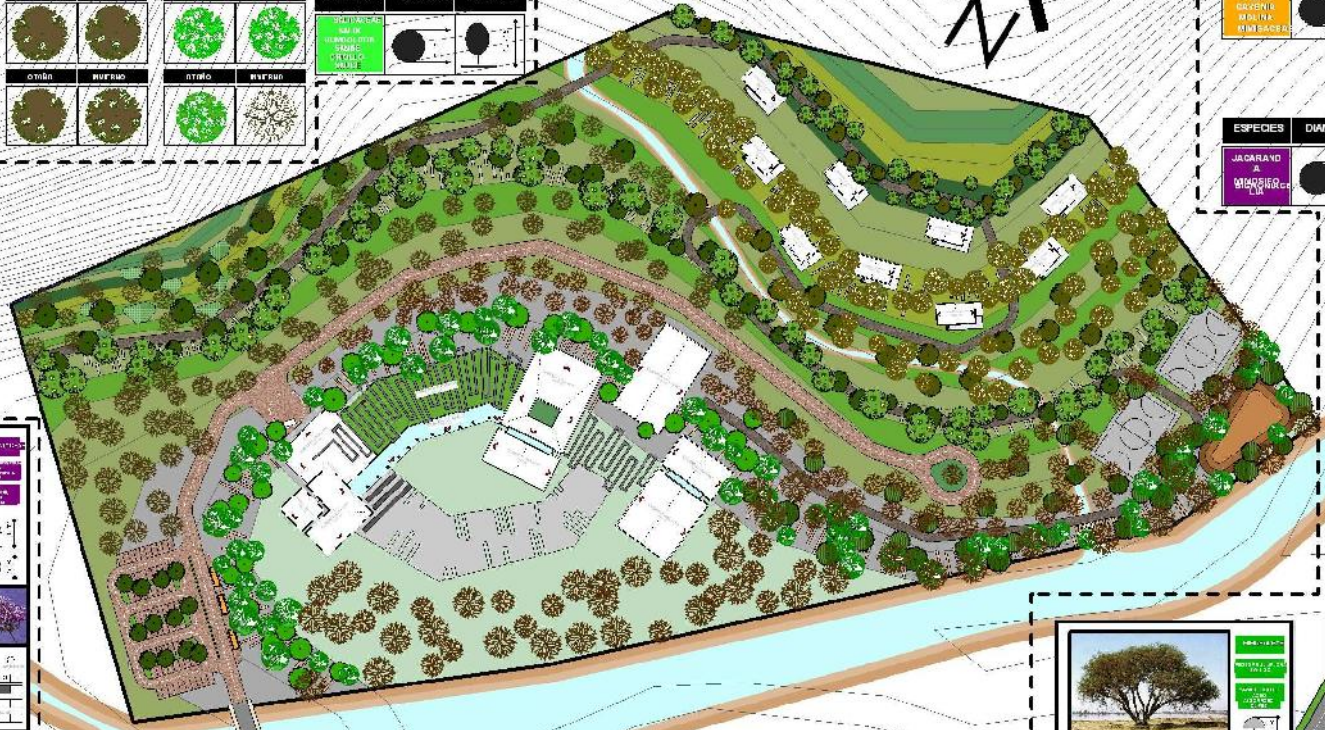

ESPECIES: YACARANDIA  
DIAMETRO: 100 CM  
ALTURA: 10 M

PRIMAVERA:

VERANO:

OTONO:

INVERNO:

04 complejo agroturístico integral en el municipio de san lorenzo

univ. mario alberto lema montes de oca

ESPECIES	DIAMETRO	ALTURA
OPUNIA FRUTOSA FRUTOSA FRUTOSA		
JACARANDA MIRABILIS FRUTOSA		

VERANO	INVIERNO

**ESPECIES:** JACARANDA MIRABILIS

**DIAMETRO:** 10-15 CM

**ALTURA:** 10-15 M

**DESCRIPCION:** ...

**ESPECIES:** ...

**DIAMETRO:** ...

**ALTURA:** ...

**DESCRIPCION:** ...

**ESPECIES:** ...

**DIAMETRO:** ...

**ALTURA:** ...

**DESCRIPCION:** ...

**05** complejo agroturístico integral en el municipio de san lorenzo