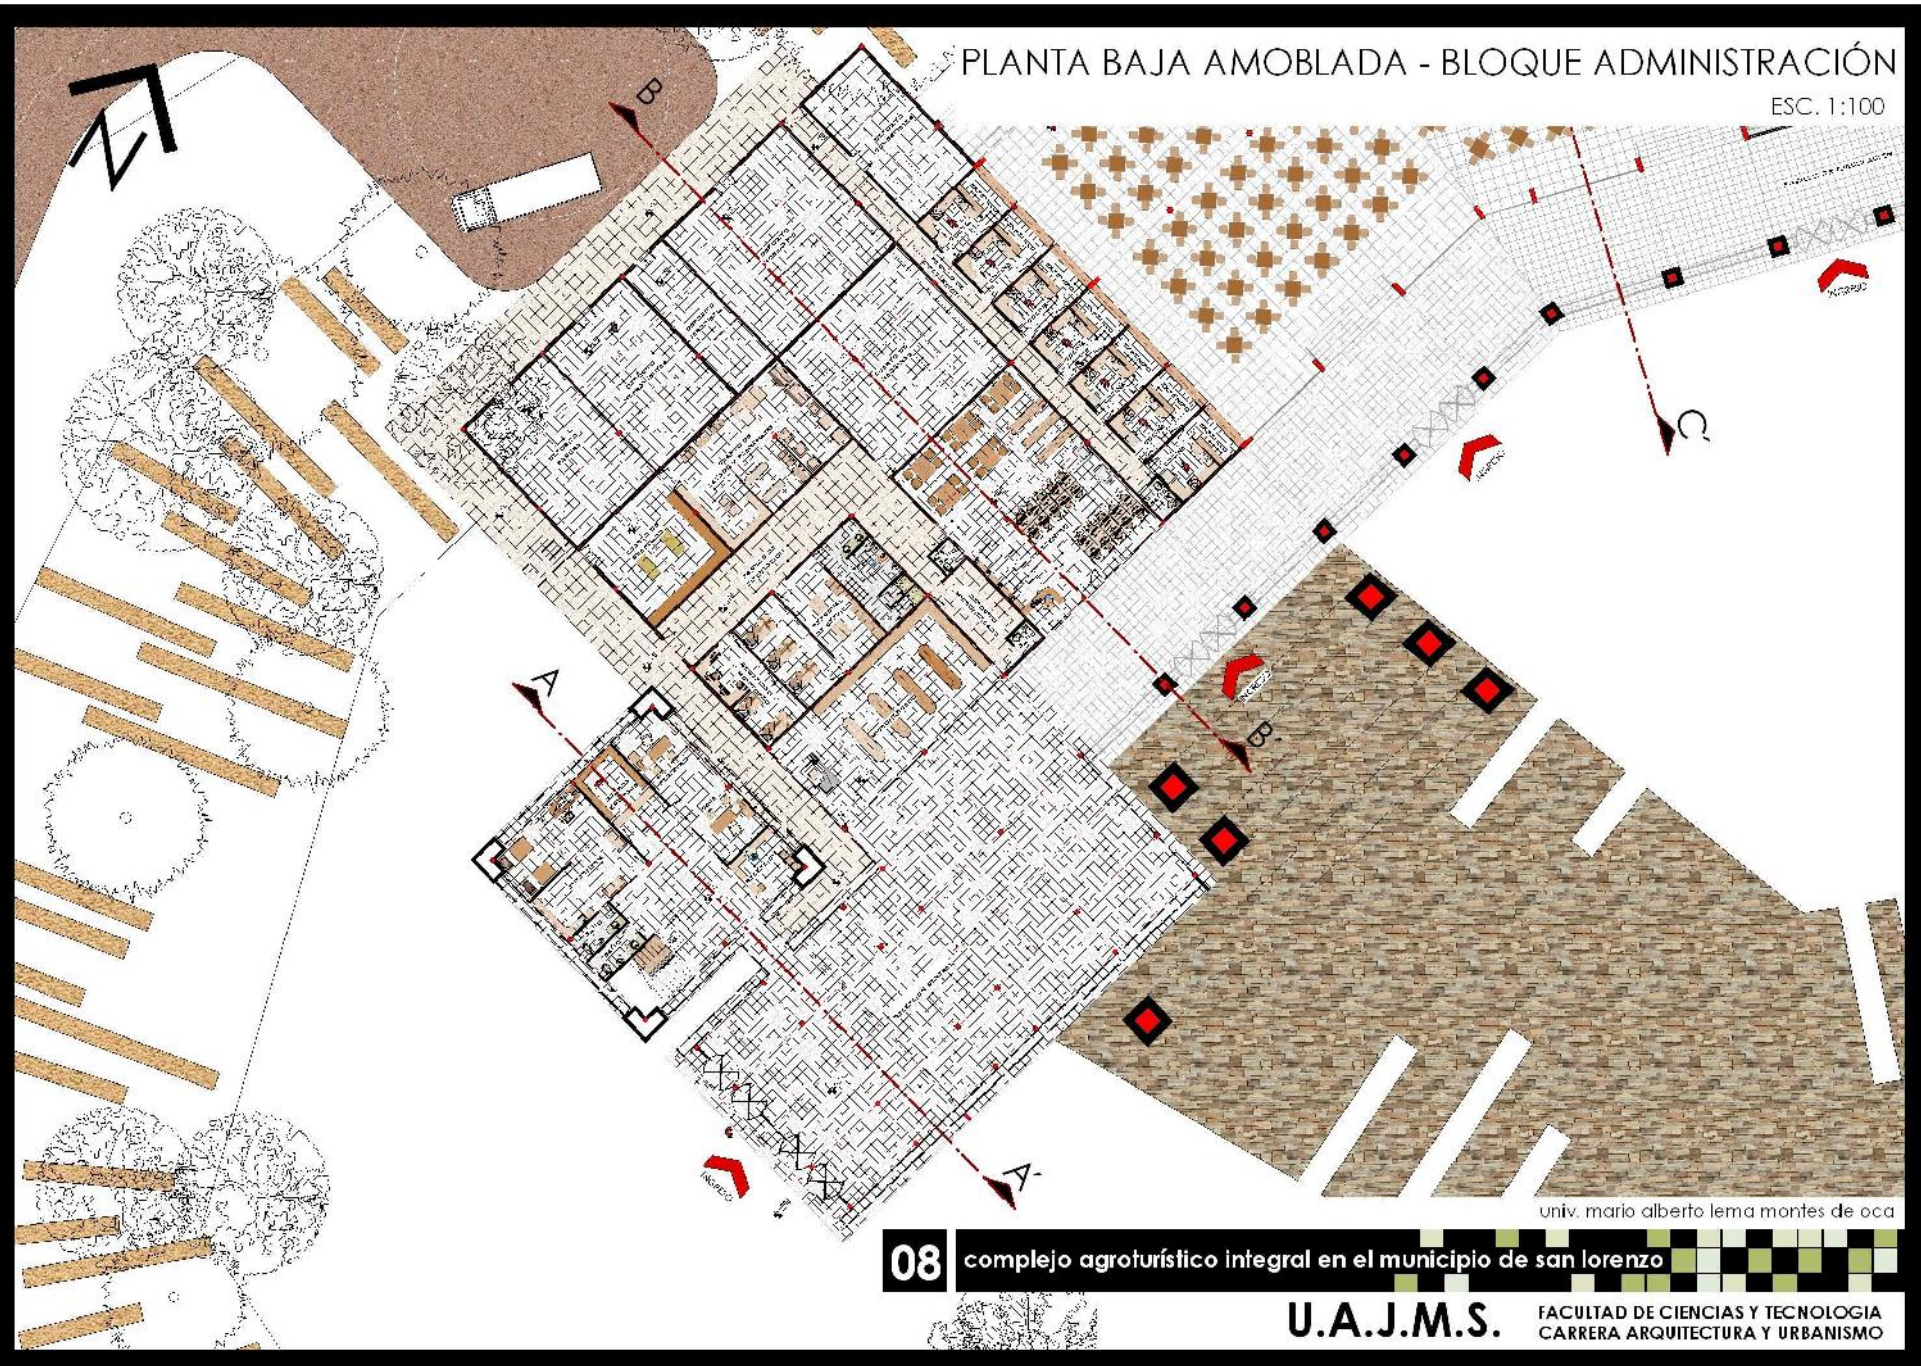

# PLANTA BAJA GENERAL

ESC. 1:200

univ. mario alberto lema montes de oca

**06** complejo agroturístico integral en el municipio de san lorenzo

**U.A.J.M.S.**

FACULTAD DE CIENCIAS Y TECNOLOGIA  
CARRERA ARQUITECTURA Y URBANISMO

# PLANTA ALTA GENERAL

ESC. 1:200

univ. mario alberto lema montes de oca

07

complejo agroturístico integral en el municipio de san lorenzo

U.A.J.M.S.

FACULTAD DE CIENCIAS Y TECNOLOGIA  
CARRERA ARQUITECTURA Y URBANISMO

PLANTA BAJA AMOBLADA - BLOQUE ADMINISTRACIÓN

ESC. 1:100

univ. mario alberto lema montes de oca

**08** complejo agroturístico integral en el municipio de san lorenzo

**U.A.J.M.S.** FACULTAD DE CIENCIAS Y TECNOLOGIA  
CARRERA ARQUITECTURA Y URBANISMO

PLANTA BAJA ACOTADA - BLOQUE ADMINISTRACIÓN

ESC. 1:100

univ. mario alberto lema montes de oca

**09** complejo agroturístico integral en el municipio de san lorenzo

**U.A.J.M.S.** FACULTAD DE CIENCIAS Y TECNOLOGIA  
CARRERA ARQUITECTURA Y URBANISMO