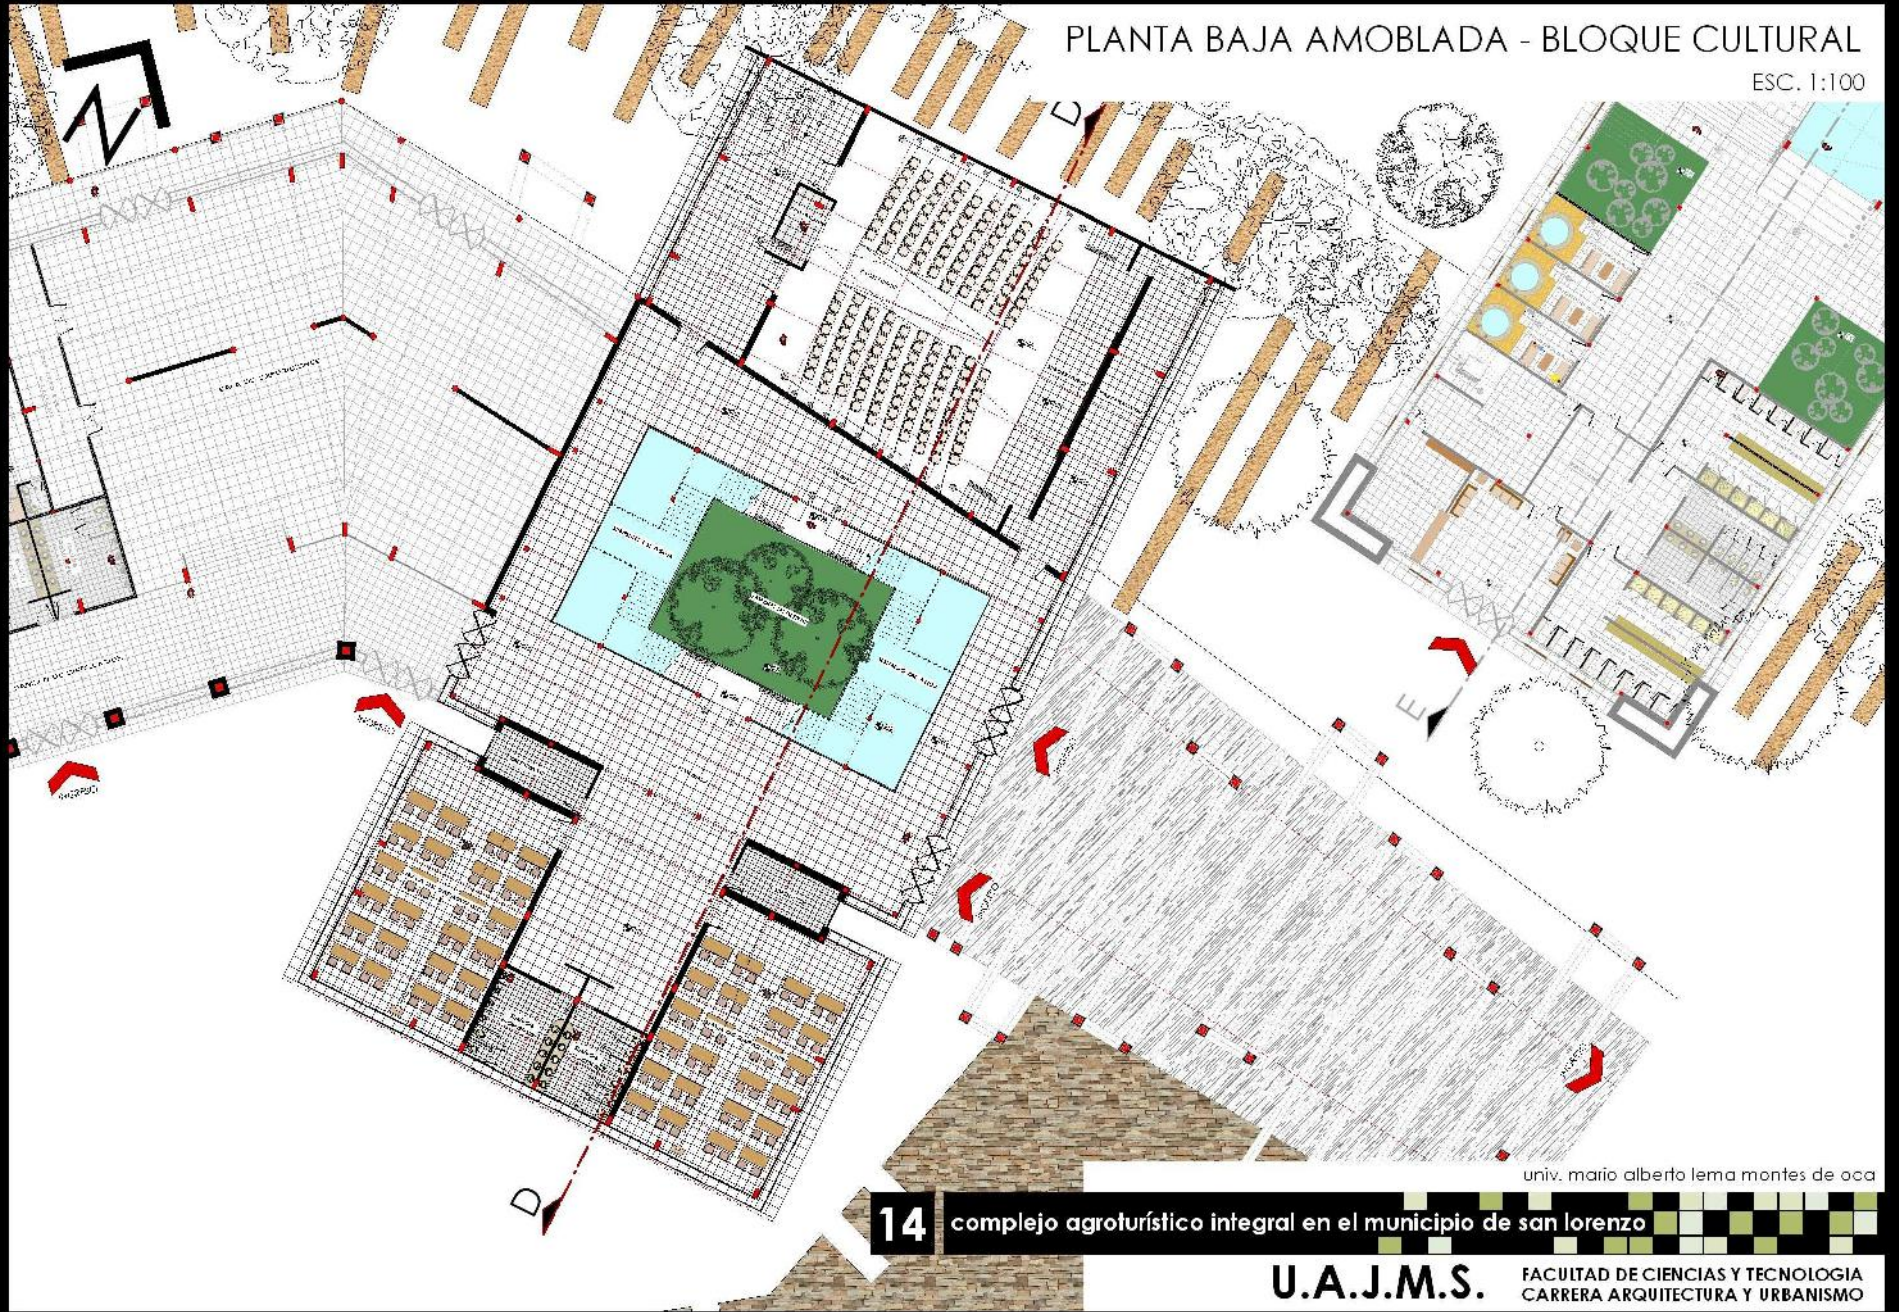

PLANTA AMOBLADA - BLOQUE SOCIAL

ESC. 1:100

univ. mario alberto lema montes de oca

12 complejo agroturístico integral en el municipio de san lorenzo

U.A.J.M.S. FACULTAD DE CIENCIAS Y TECNOLOGIA  
CARRERA ARQUITECTURA Y URBANISMO

PLANTA ACOTADA - BLOQUE SOCIAL

ESC. 1:100

univ. mario alberto lema montes de oca

13

complejo agroturístico integral en el municipio de san lorenzo

U.A.J.M.S.

FACULTAD DE CIENCIAS Y TECNOLOGIA  
CARRERA ARQUITECTURA Y URBANISMO

PLANTA BAJA AMOBLADA - BLOQUE CULTURAL

ESC. 1:100

univ. mario alberto lema montes de oca

14

complejo agroturístico integral en el municipio de san lorenzo

U.A.J.M.S.

FACULTAD DE CIENCIAS Y TECNOLOGIA  
CARRERA ARQUITECTURA Y URBANISMO