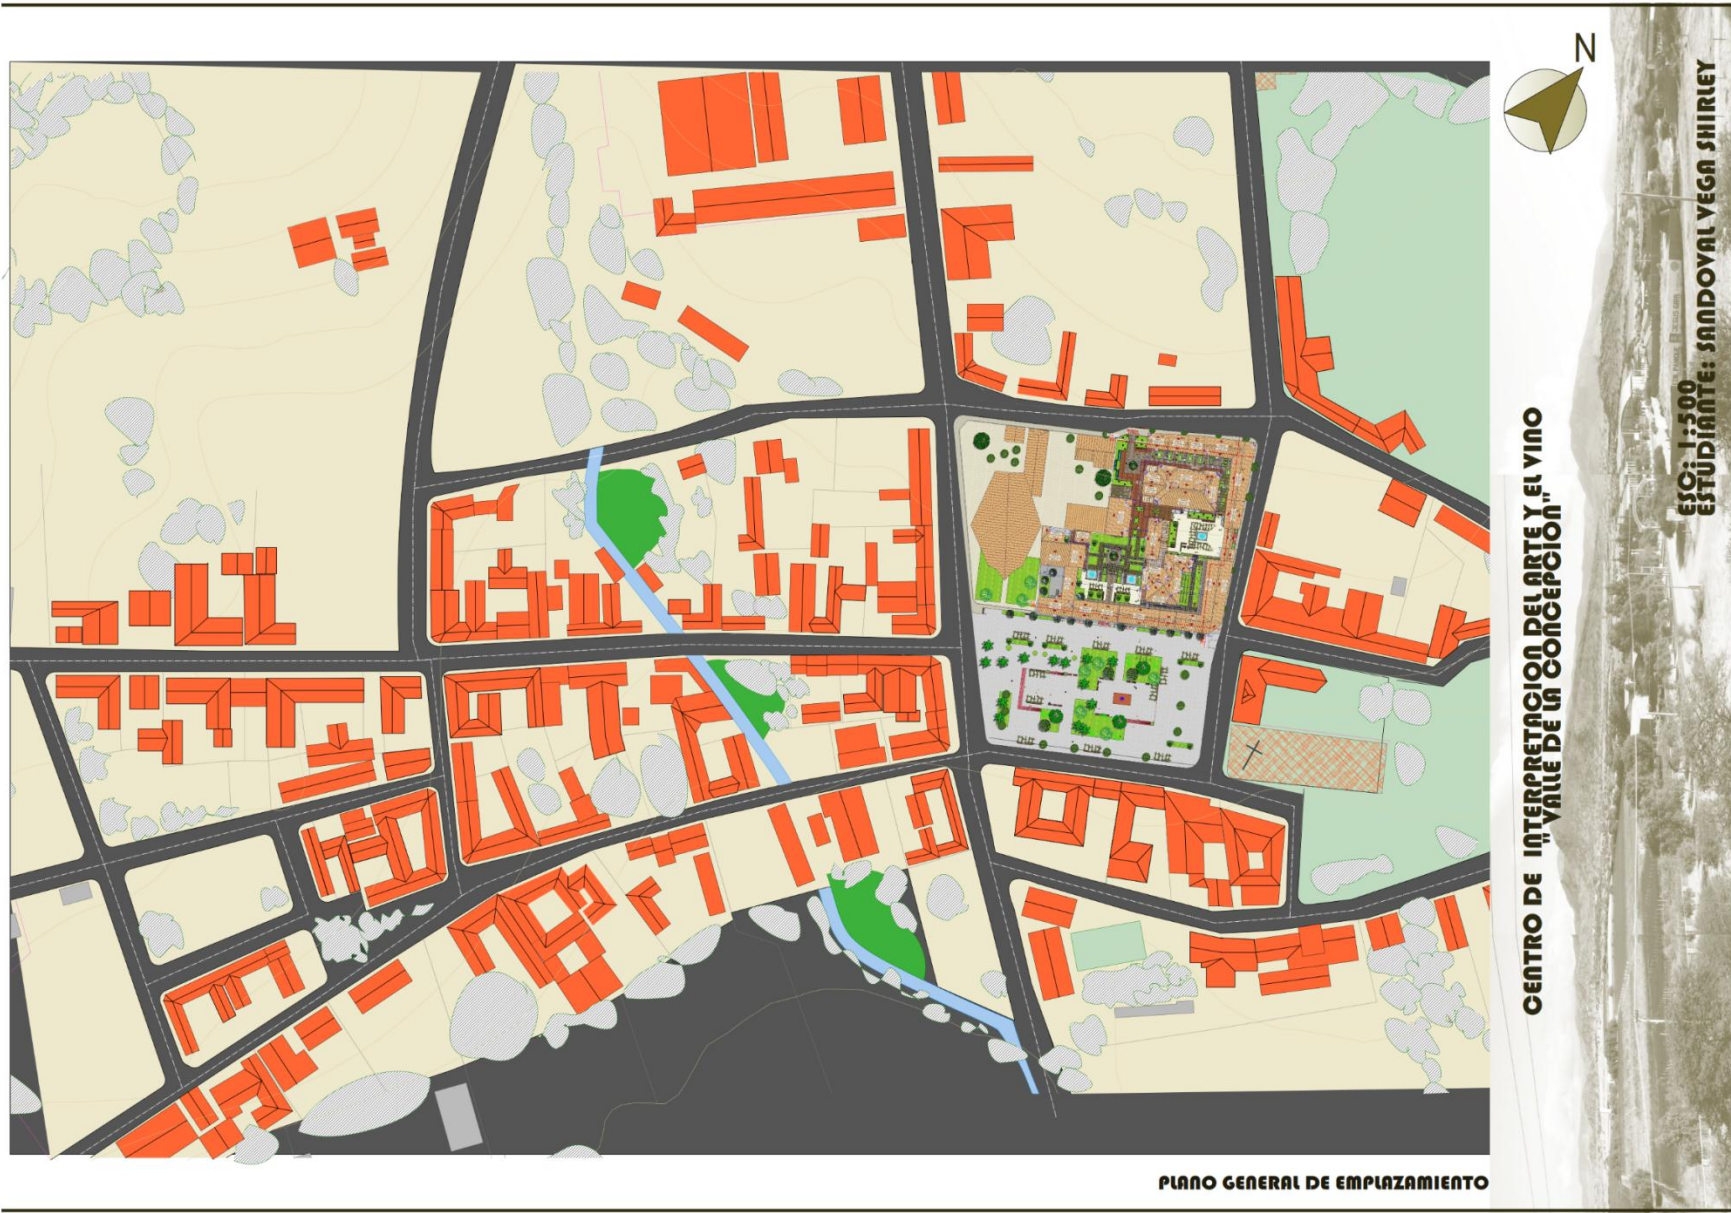

PLANOS

CENTRO DE INTERPRETACION DEL ARTE Y EL VINO

“ VALLE DE LA CONCEPCION ”

PLANO SITIO Y TECHOS

ESTUDIANTE: SANDOVAL VEGA SHIRLEY

ESC: 1:200

CENTRO DE INTERPRETACION DEL ARTE Y EL VINO
" VALLE DE LA CONCEPCION "

PLANIMETRIA GENERAL

ESTUDIANTE: SANDOVAL VEGA SHIRLEY
ESC: 1:200

...FACHADA PRINCIPAL...

...ESC: 1:100..

...FACHADA LATERAL NOR-ESTE...

...ESC: 1:100..

...FACHADA LATERAL NORTE...

...ESC: 1:100..

FACHADAS

CENTRO DE INTERPRETACION DEL ARTE Y EL VINO
" VALLE DE LA CONCEPCION "

ESC: 1:100
ESTUDIANTE: SANDOVAL YEGA SHIRLEY

CENTRO DE INTERPRETACIÓN DEL ARTE Y EL VINO

"VALLE DE LA CONCEPCIÓN"

UNIVERSITARIA: SANDOVAL VEGA SHIRLEY