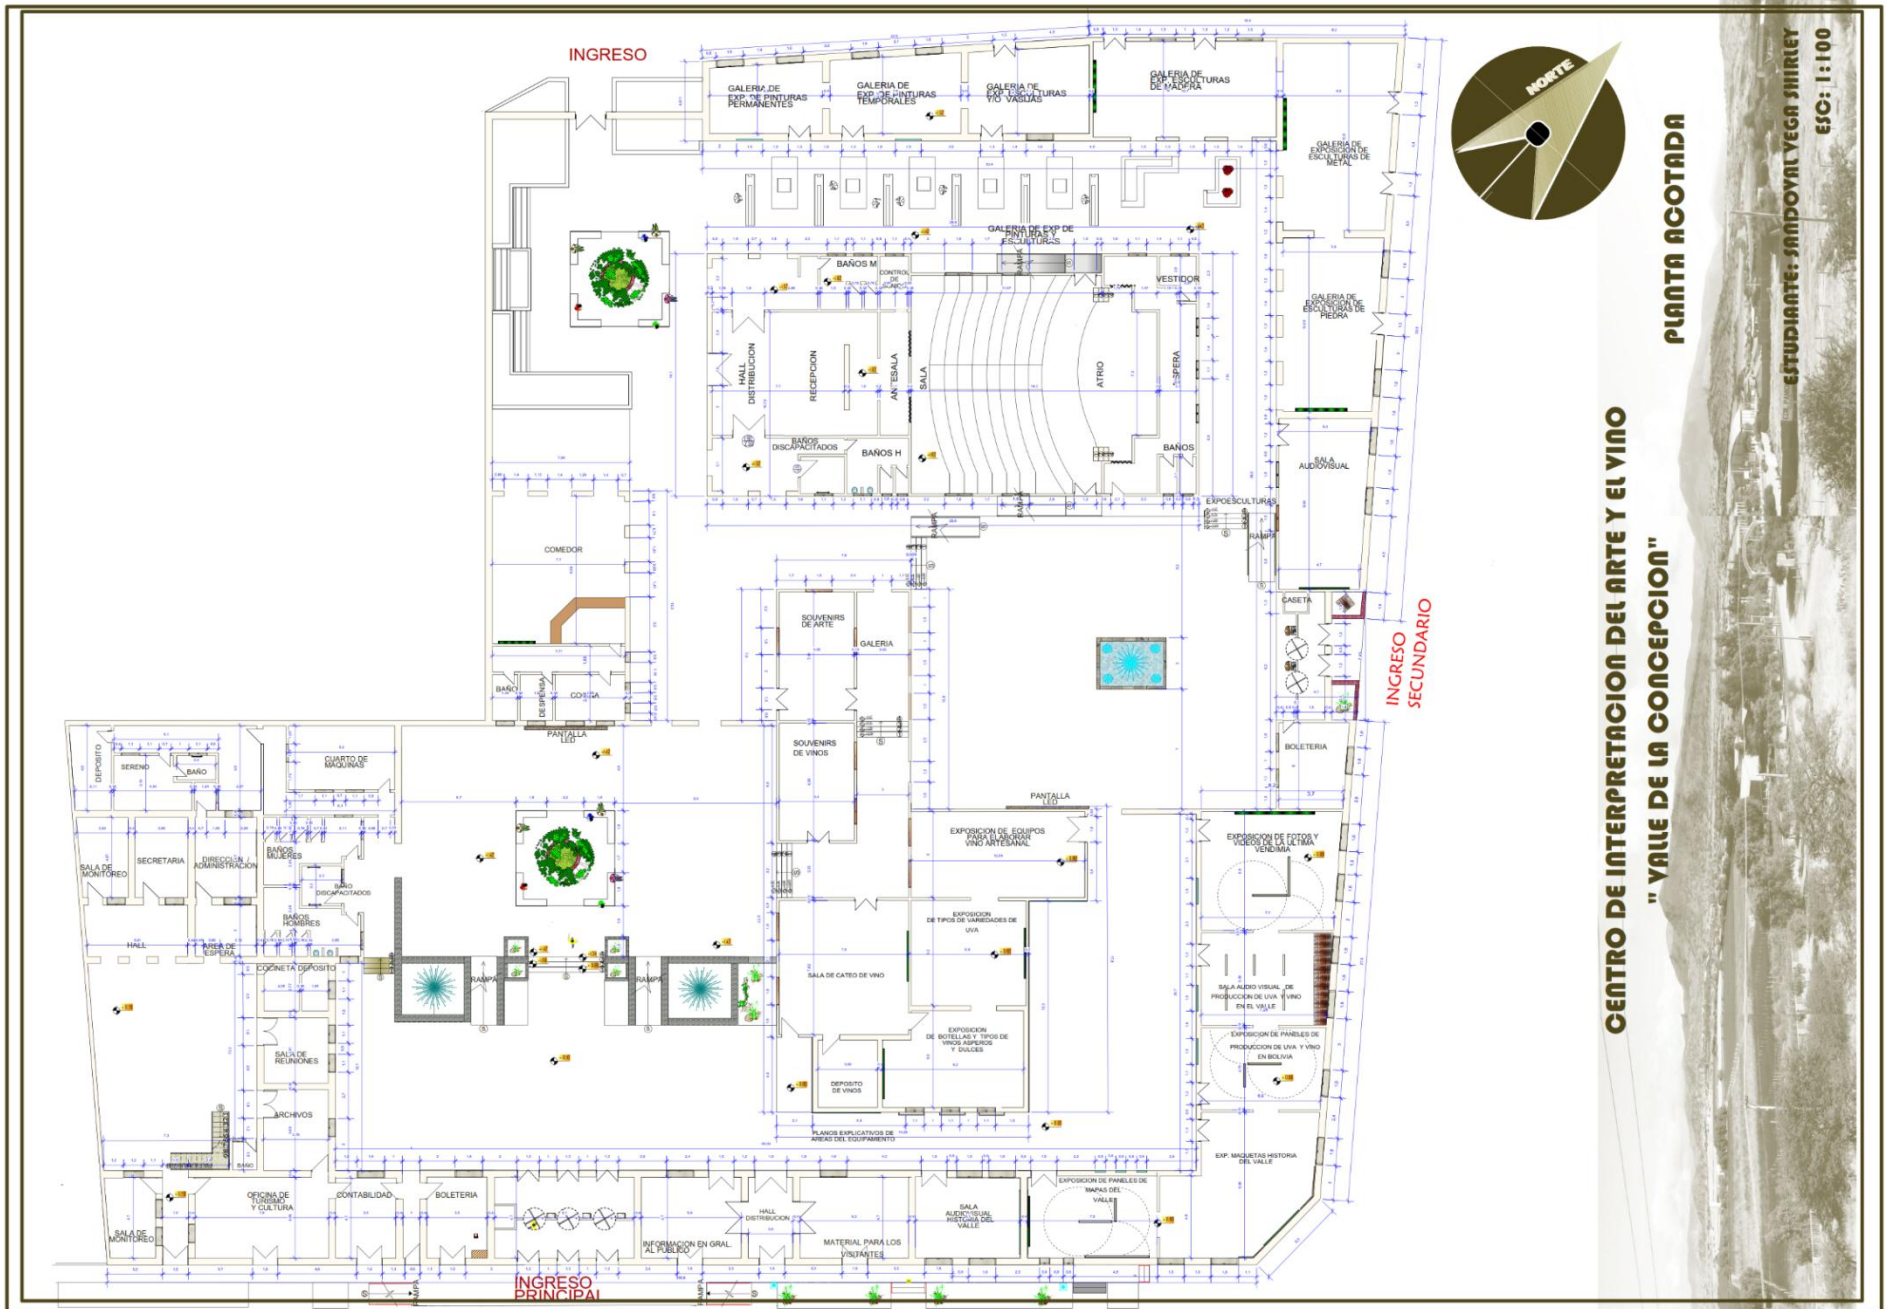

PLANOS

CENTRO DE INTERPRETACION DEL ARTE Y EL VINO

“ VALLE DE LA CONCEPCION ”

PLANO SITIO Y TECHOS

ESTUDIANTE: SANDOVAL VEGA SHIRLEY

ESC: 1:200

CENTRO DE INTERPRETACION DEL ARTE Y EL VINO
" VALLE DE LA CONCEPCION "

FACHADAS

CENTRO DE INTERPRETACION DEL ARTE Y EL VINO
" VALLE DE LA CONCEPCION "

ESC: 1:100
ESTUDIANTE: SANDOVAL YEGA SHIRLEY

CENTRO DE INTERPRETACIÓN DEL ARTE Y EL VINO

"VALLE DE LA CONCEPCIÓN"

UNIVERSITARIA: SANDOVAL VEGA SHIRLEY

PROYECTO DE GRADO TES- 50 I

PLANTA ACOTADA

CENTRO DE INTERPRETACION DEL ARTE Y EL VINO
" VALLE DE LA CONCEPCION "

ESTUDIANTE: SANDOVAL YEGOR SHIRLEY
ESC: 1:100