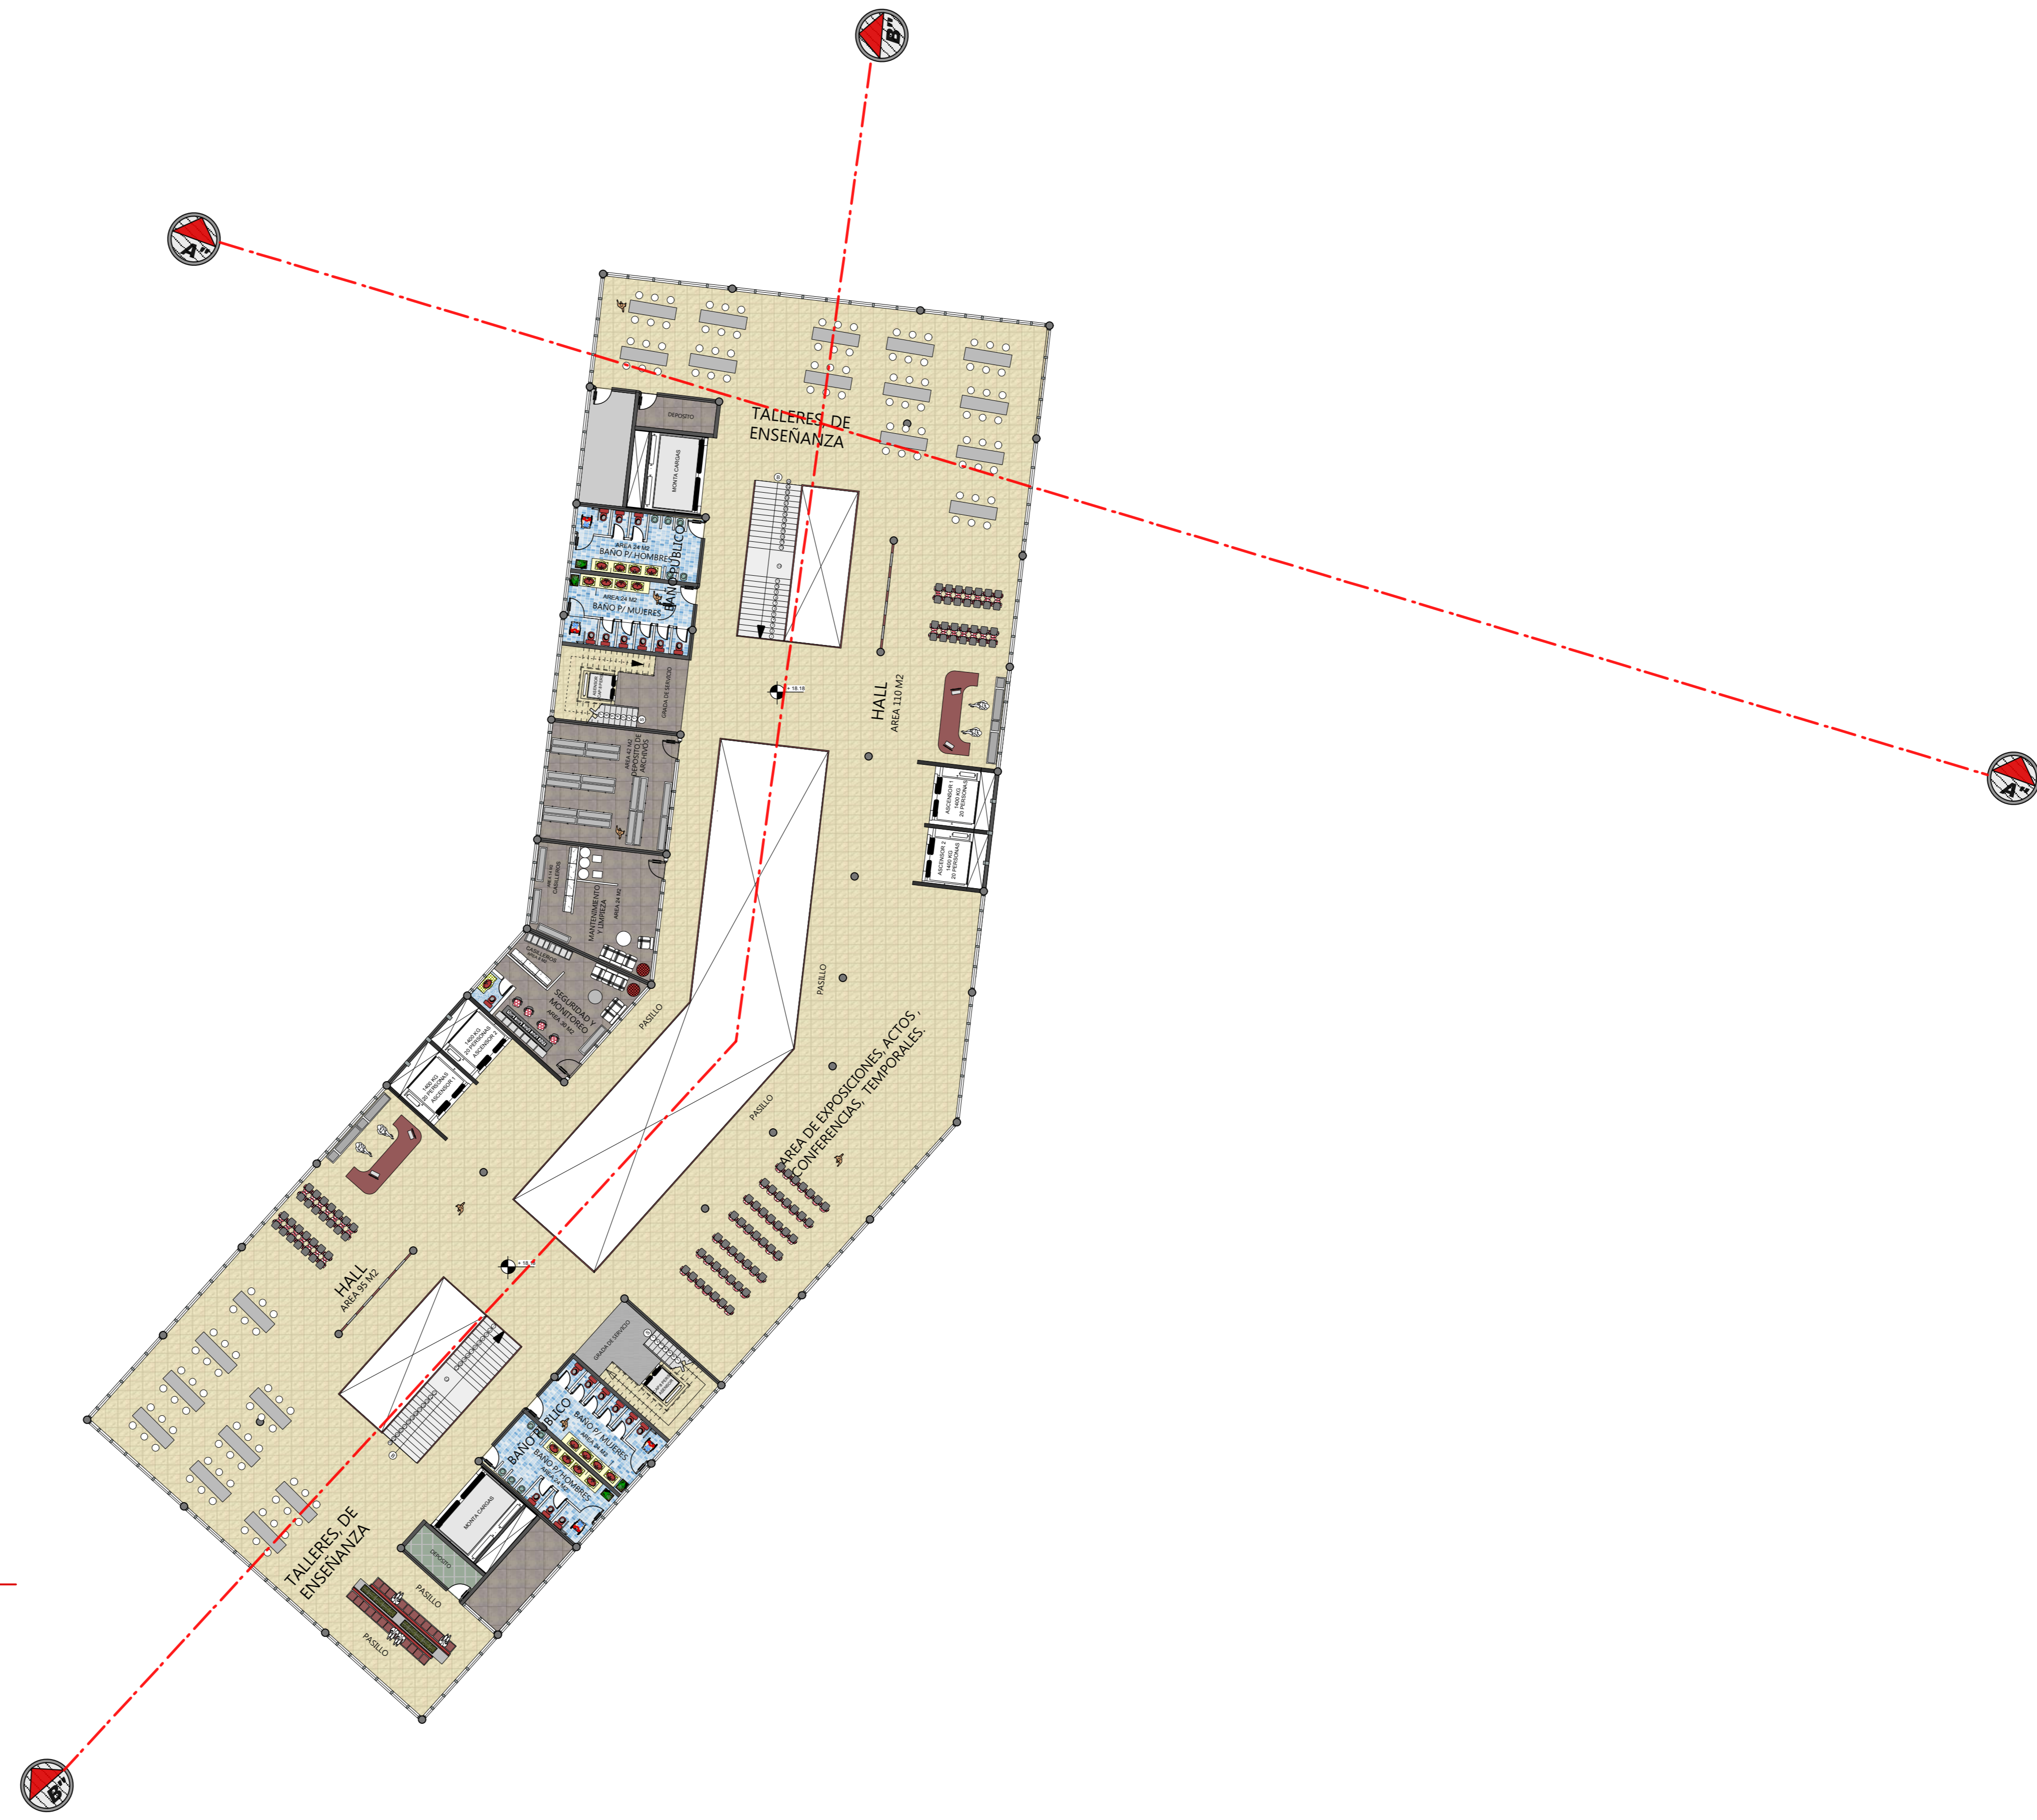

**TERCERA PLANTA** 

**ESC. 1:200**

UNIV. : HORACIO SANCHEZ TORREZ  
 DOCENTE: ARQ. PATRICIO SANJINEZ URIBE  
 Universidad Autonoma Juan Misael Saracho  
 Facultad de Ciencias y Tecnologia  
 Carrera de Arquitectura y Urbanismo

**CUARTA PLANTA**  
**ESC. 1:150**

UNIV. : HORACIO SANCHEZ TORREZ  
DOCENTE: ARQ. PATRICIO SANJINEZ URIBE

Universidad Autónoma Juan Misael Saracho  
Facultad de Ciencias y Tecnología  
Carrera de Arquitectura y Urbanismo