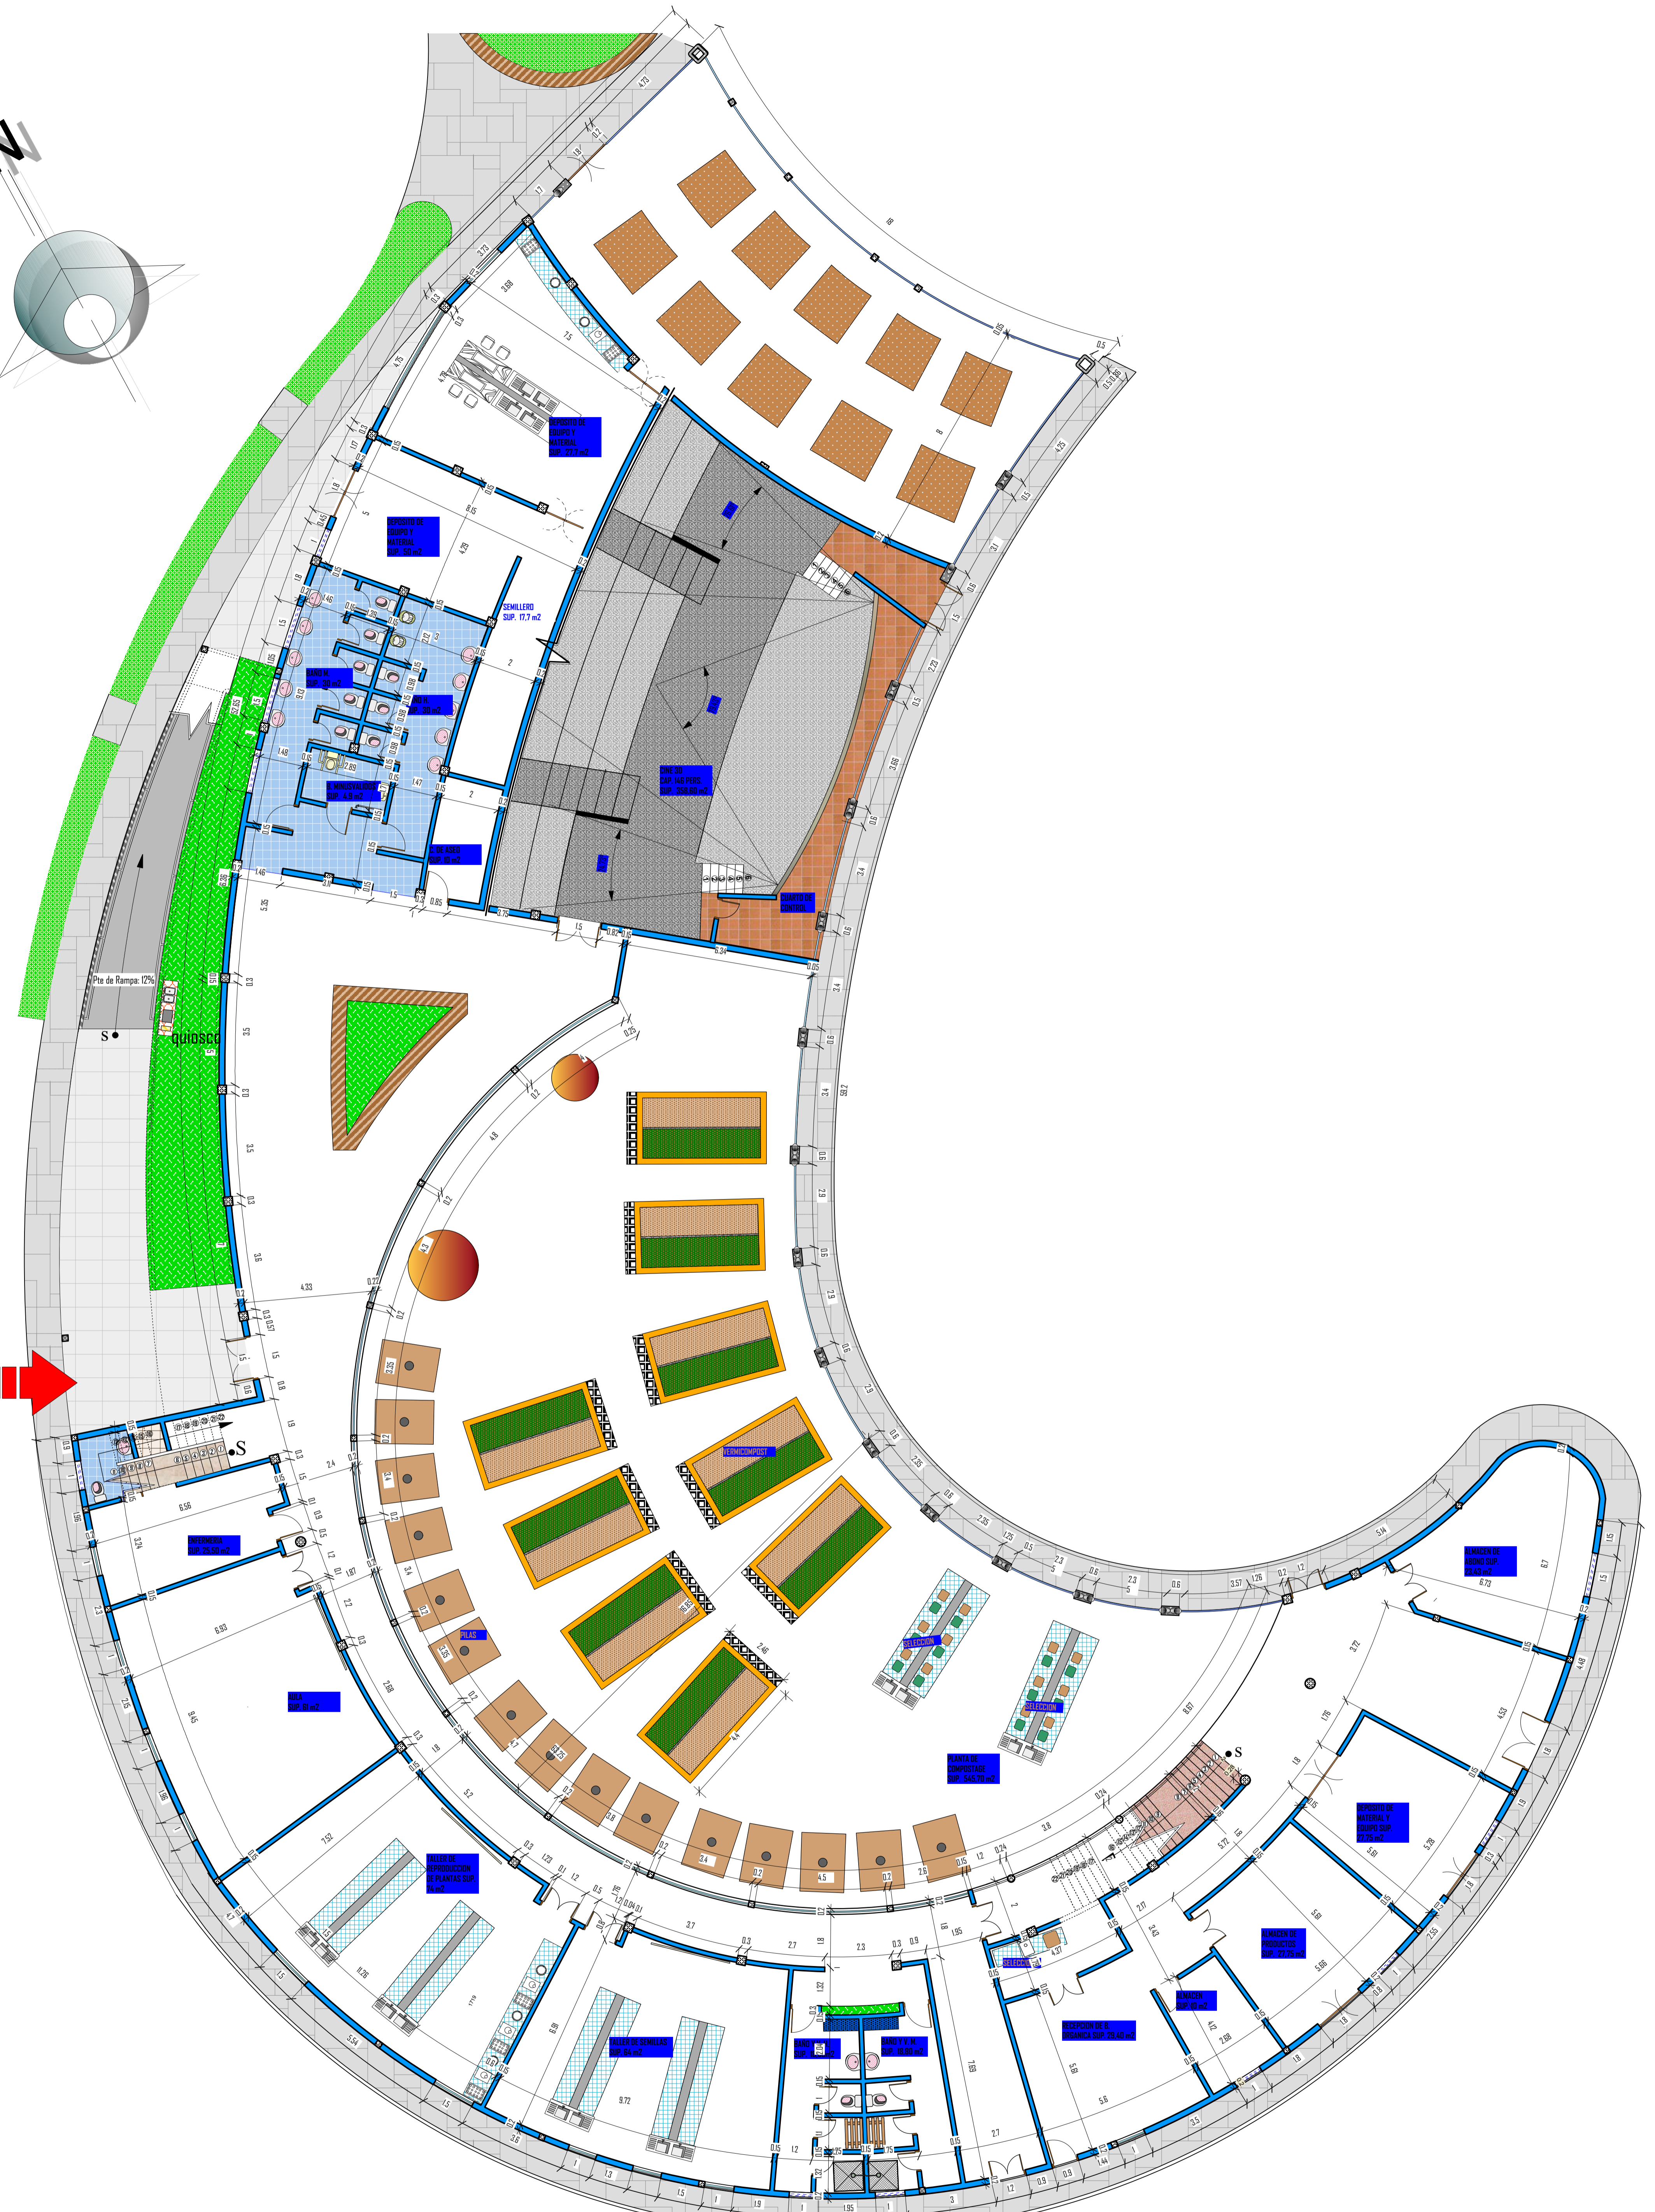

PLANIMETRIA GENERAL

ESCALA: 1:1250

DESIGNO DEL PARQUE LUDICO DE EDUCACION AMBIENTAL DE LA CIUDAD DE TARIJA ZONA URBANA

UNIVERSIDAD AUTONOMA JUAN MISAEL SARACHO
FACULTAD DE CIENCIAS Y TECNOLOGIA

CARRERA: ARQUITECTURA Y URBANISMO
NOMBRE: CARLA EVELIN SERRANO SUBIA

GRUPO 3
GESTION 2015

PLANTA BAJA AMOBLADA (ZONA PEDAGOGICA)

ESCALA: 1:100

PLANTA BAJA ACATADA (ZONA PEDAGOGICA)

ESCALA: 1:100

"DISEÑO DEL PARQUE LUDICO DE EDUCACIÓN AMBIENTAL DE LA CIUDAD DE TARIJA Y ZONA LOURDES"

ARBOLES FRUTALES

	Nombre comun: durazno	2 - 3m	4 - 6m
	Nombre comun: Nispero	3 - 5m	3 - 5m
	Nombre comun: Granada	2 - 4m	3 - 6m
	Nombre comun: Membrillo	2 - 3m	4 - 6m
	Nombre comun: Manzana	2 - 3m	3 - 5m
	Nombre comun: Higuera	6 - 8m	6 - 8m
	Nombre comun: Ciruelo	2 - 3m	3 - 6m

PROPUESTA PAISAJISTICA	VALLE	ANCHO	ALTO
	Nombre comun: Sauce	7 - 9m	10 - 15m
	Nombre comun: Fresno Americano	10- 12 m	15 - 20m
	Nombre comun: Tipa	7 - 10m	8 - 12m
	Nombre comun: Ceibo	6 - 8m	8 - 15m
	Nombre comun: Jacaranda	5 - 8m	6 - 12m
	Nombre comun: Carnavalito	3 - 5m	5 - 6m
	Nombre comun: Taco, Algarrobo	8 - 12m	6 - 8m
	Nombre comun: Timbo, oreja de negro	8 - 10m	7 - 8m
	Nombre comun: Limon	2,5- 3 m	3- 4m
	Nombre comun: Vid	2- 3 m	1- 2m
	Nombre comun: Santa Rita	3- 5 m	2- 5m
	Nombre comun: Rosa Pascua	0,3- 0,4 m	0,1- 0,3m
	Nombre comun: Dalia	0,3- 0,5 m	0,3- 1m
	Nombre comun: Rosa		0,4- 1m
	Nombre comun: Geranio		70-90 cm
	Nombre comun: Trompeta de oro		hasta 5m
	Nombre comun: Cinco Negrito		1,5-2 m
	Nombre comun: Cartuchos		30- 70cm
	Nombre comun: Lazo de Amor		30- 35cm
	Nombre comun: Albahaca		30- 50cm
	Nombre comun: Manzanilla		70cm
	Nombre comun: Oregano		0,4-1m
	Nombre comun: Pata de Vaca	4-6m	6-8m
	Nombre comun: Oregano	2-3m	3-4m
	Nombre comun: Paraiso	3-4m	3-6m
	Nombre comun: Paraiso	6-8m	6-8m