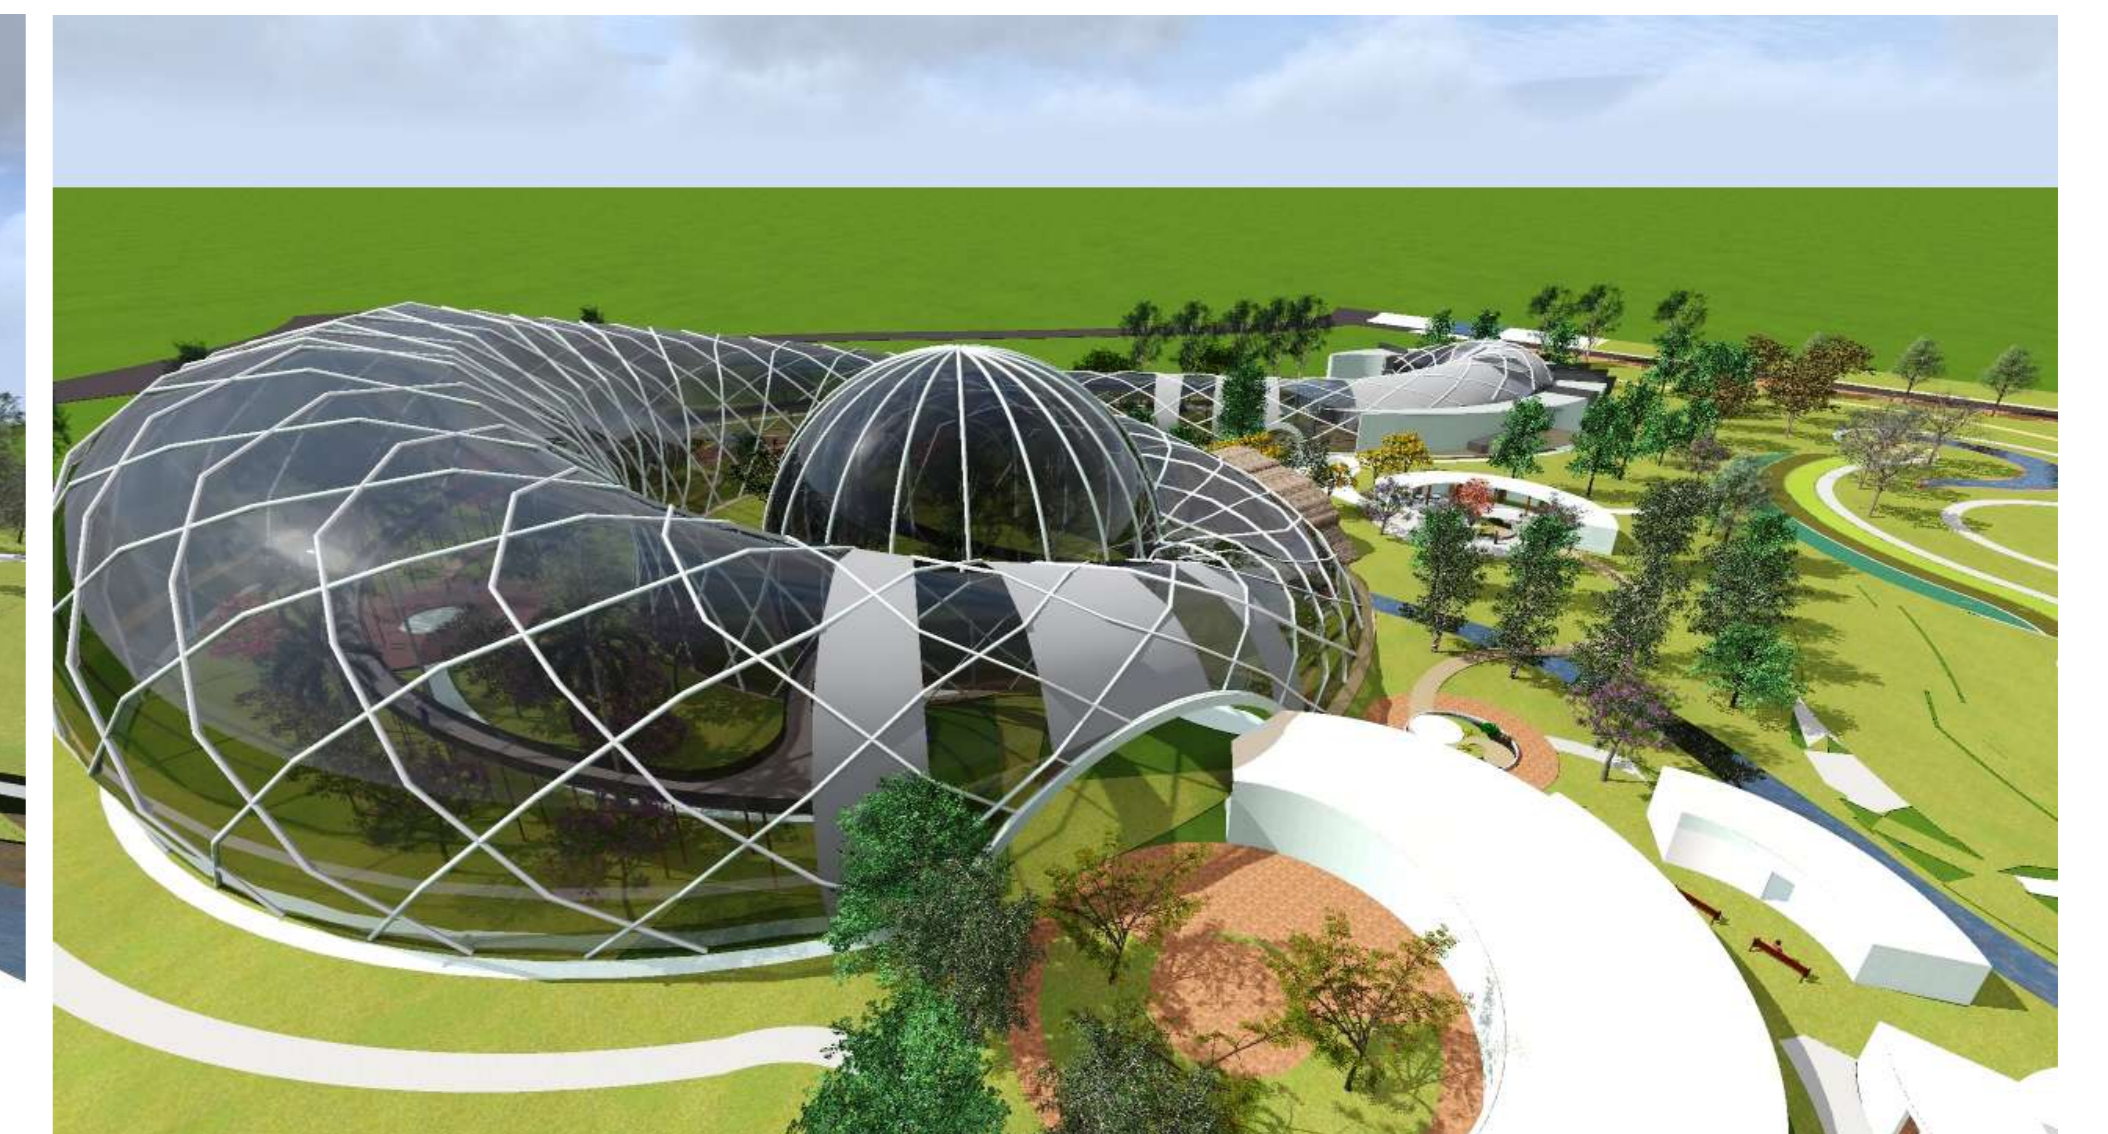

GRUPO 3
GESTION 2015

PERSPECTIVAS OTOÑO

"DISEÑO DEL PARQUE LUDICO DE EDUCACIÓN AMBIENTAL DE LA CIUDAD DE TARIJA ZONA LOURDES"

UNIVERSIDAD AUTONOMA JUAN MISAEL SARACHO
FACULTAD DE CIENCIAS Y TECNOLOGIA

CARRERA: ARQUITECTURA Y URBANISMO
NOMBRE: CARLA EVELIN SERRANO SUBIA

GRUPO 3
GESTION 2015

"DISEÑO DEL PARQUE LUDICO DE EDUCACIÓN AMBIENTAL DE LA CIUDAD DE TARIJA ZONA LOURDES"

UNIVERSIDAD AUTONOMA JUAN MISAE SARACHO
FACULTAD DE CIENCIAS Y TECNOLOGIA

CARRERA: ARQUITECTURA Y URBANISMO
NOMBRE: CARLA EVELIN SERRANO SUBIA

GRUPO 3
GESTION 2015

PERSPECTIVAS PRIMAVERA

"DISEÑO DEL PARQUE LUDICO DE EDUCACIÓN AMBIENTAL DE LA CIUDAD DE TARIJA # ZONA LOURDES#"

UNIVERSIDAD AUTONOMA JUAN MISAEL SARACHO
FACULTAD DE CIENCIAS Y TECNOLOGIA

CARRERA: ARQUITECTURA Y URBANISMO
NOMBRE: CARLA EVELIN SERRANO SUBIA

GRUPO 3
GESTION 2015

PERSPECTIVAS PRIMAVERA

"DISEÑO DEL PARQUE LUDICO DE EDUCACIÓN AMBIENTAL DE LA CIUDAD DE TARIJA ZONA LOURDES"

UNIVERSIDAD AUTONOMA JUAN MISAEL SARACHO
FACULTAD DE CIENCIAS Y TECNOLOGIA