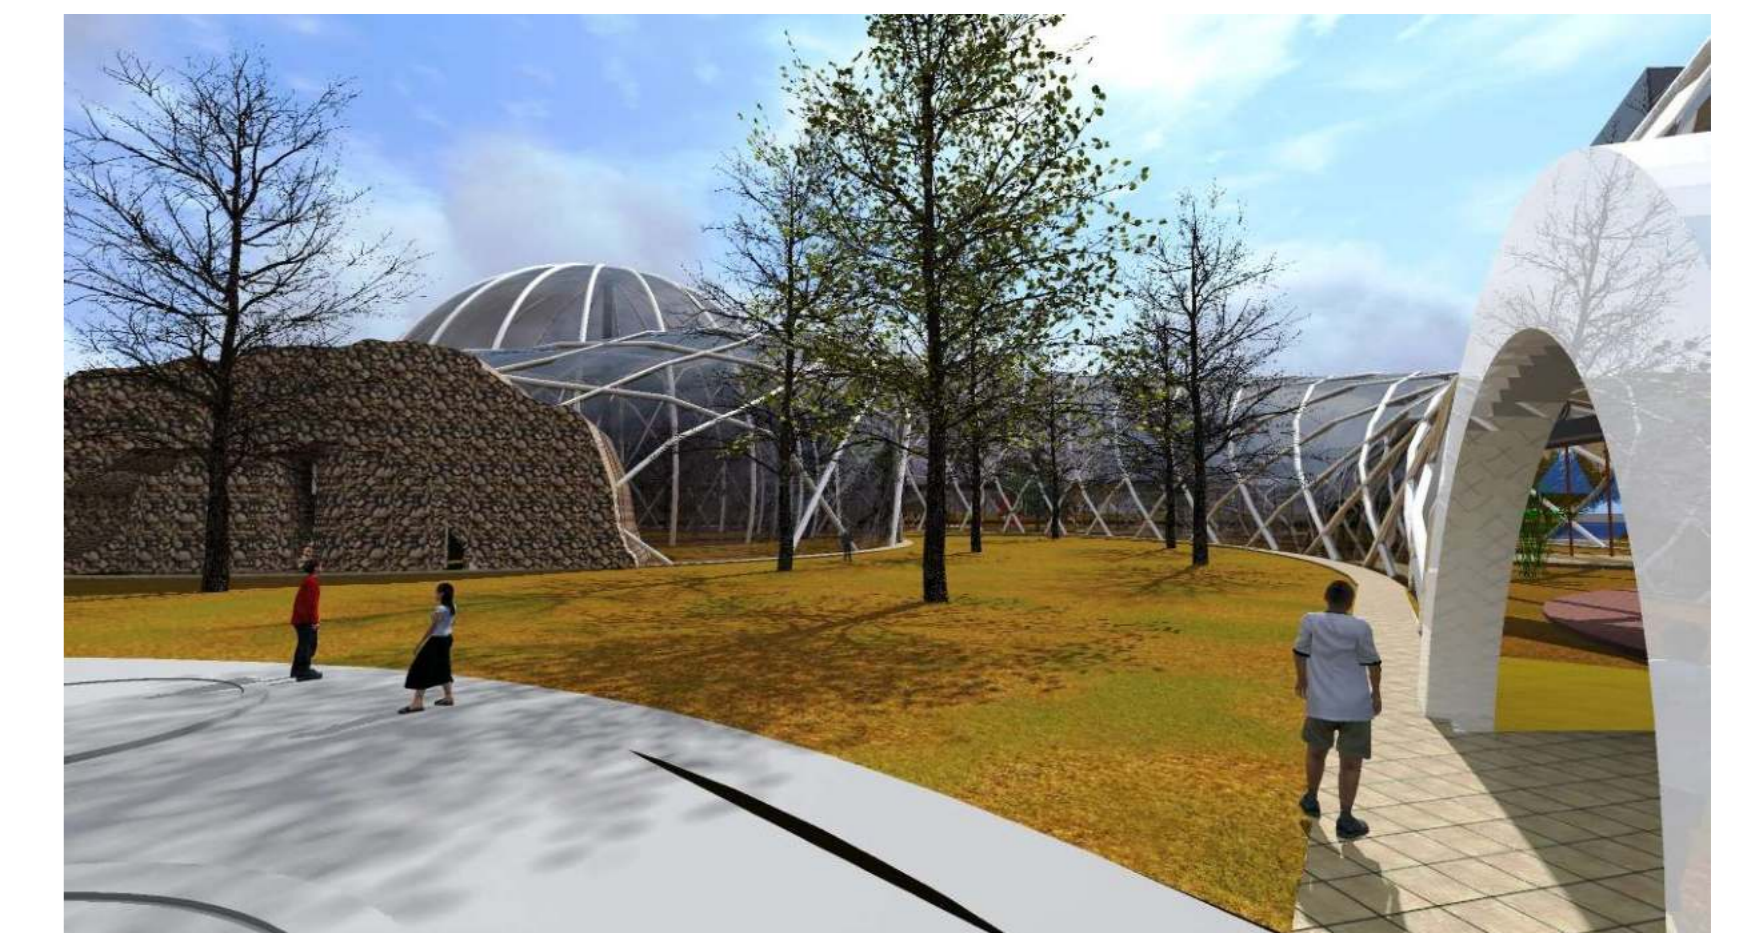

PERSPECTIVAS PRIMAVERA

"DISEÑO DEL PARQUE LUDICO DE EDUCACIÓN AMBIENTAL DE LA CIUDAD DE TARIJA ZONA LOURDES"

UNIVERSIDAD AUTONOMA JUAN MISAE SARACHO
FACULTAD DE CIENCIAS Y TECNOLOGIA

CARRERA: ARQUITECTURA Y URBANISMO
NOMBRE: CARLA EVELIN SERRANO SUBIA

GRUPO 3
GESTION 2015

PERSPECTIVAS OTOÑO

"DISEÑO DEL PARQUE LUDICO DE EDUCACIÓN AMBIENTAL DE LA CIUDAD DE TARIJA ZONA LOURDES"

UNIVERSIDAD AUTONOMA JUAN MISAEL SARACHO
FACULTAD DE CIENCIAS Y TECNOLOGIA

CARRERA: ARQUITECTURA Y URBANISMO
NOMBRE: CARLA EVELIN SERRANO SUBIA

GRUPO 3
GESTION 2015

PERSPECTIVAS PRIMAVERA

"DISEÑO DEL PARQUE LUDICO DE EDUCACIÓN AMBIENTAL DE LA CIUDAD DE TARIJA # ZONA LOURDES#"

UNIVERSIDAD AUTONOMA JUAN MISAEL SARACHO
FACULTAD DE CIENCIAS Y TECNOLOGIA

CARRERA: ARQUITECTURA Y URBANISMO
NOMBRE: CARLA EVELIN SERRANO SUBIA

GRUPO 3
GESTION 2015

PERSPECTIVAS PRIMAVERA

"DISEÑO DEL PARQUE LUDICO DE EDUCACIÓN AMBIENTAL DE LA CIUDAD DE TARIJA ZONA LOURDES"

UNIVERSIDAD AUTONOMA JUAN MISAEL SARACHO
FACULTAD DE CIENCIAS Y TECNOLOGIA