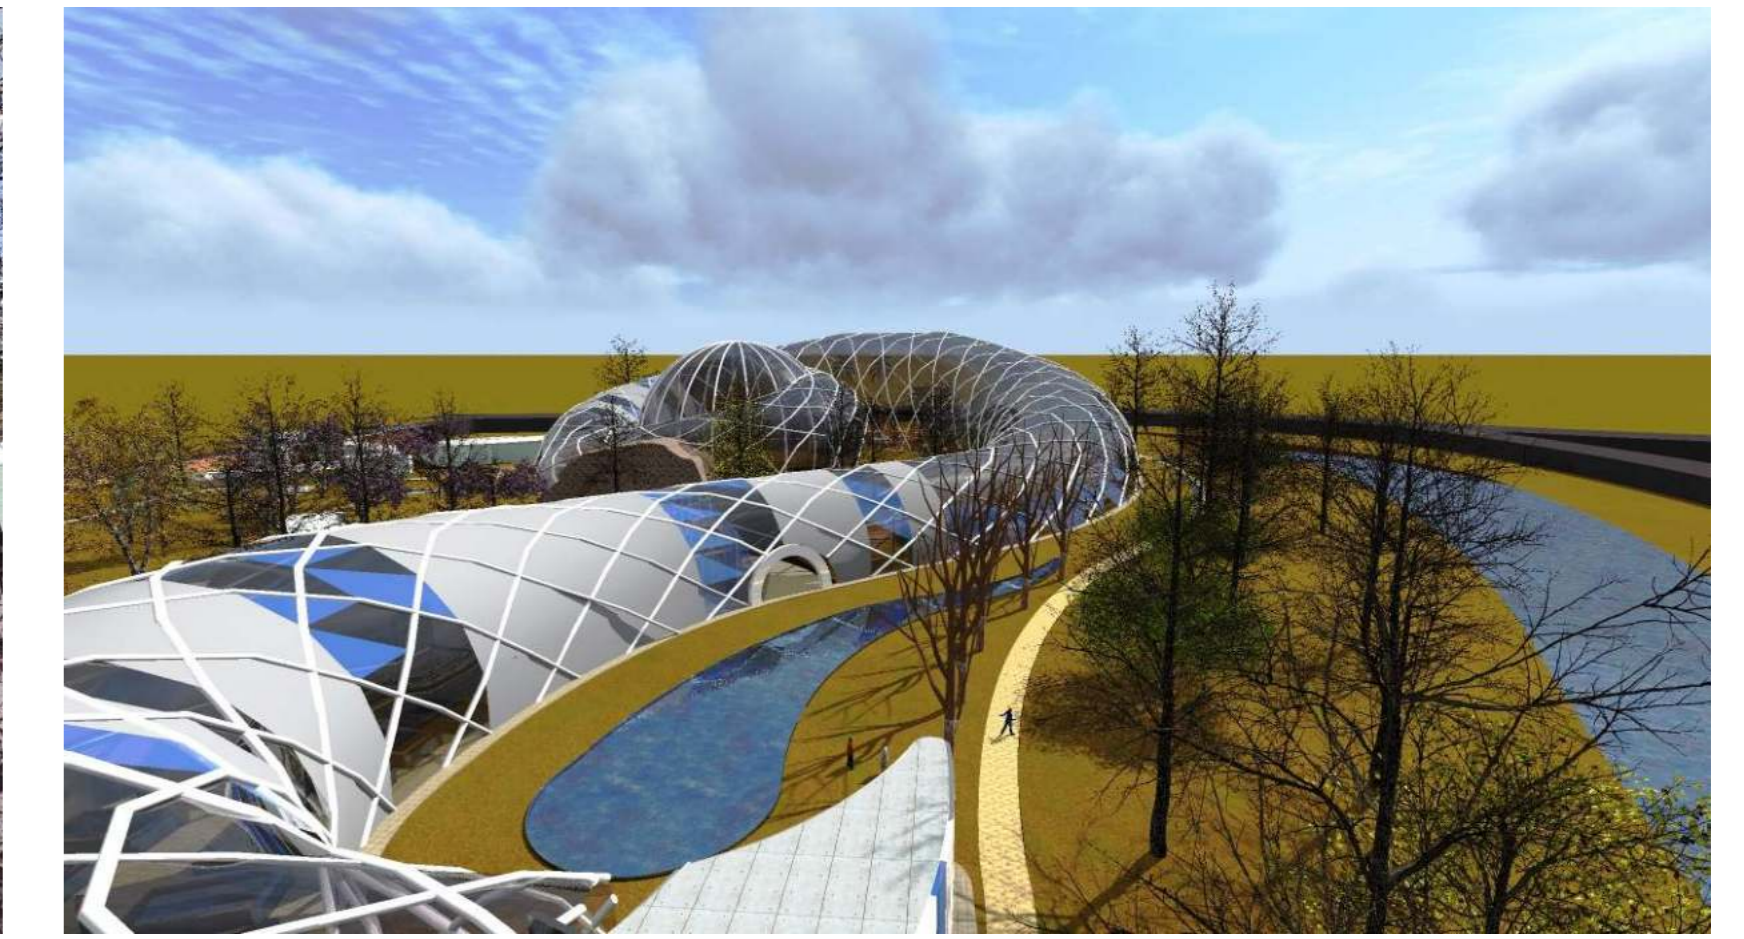

PERSPECTIVAS PRIMAVERA

"DISEÑO DEL PARQUE LUDICO DE EDUCACIÓN AMBIENTAL DE LA CIUDAD DE TARIJA ZONA LOURDES"

UNIVERSIDAD AUTONOMA JUAN MISAE SARACHO
FACULTAD DE CIENCIAS Y TECNOLOGIA

CARRERA: ARQUITECTURA Y URBANISMO
NOMBRE: CARLA EVELIN SERRANO SUBIA

GRUPO 3
GESTION 2015

PERSPECTIVAS OTOÑO

"DISEÑO DEL PARQUE LUDICO DE EDUCACIÓN AMBIENTAL DE LA CIUDAD DE TARIJA ZONA LOURDES"

UNIVERSIDAD AUTONOMA JUAN MISAEL SARACHO
FACULTAD DE CIENCIAS Y TECNOLOGIA

CARRERA: ARQUITECTURA Y URBANISMO
NOMBRE: CARLA EVELIN SERRANO SUBIA

GRUPO 3
GESTION 2015

"DISEÑO DEL PARQUE LUDICO DE EDUCACIÓN AMBIENTAL DE LA CIUDAD DE TARIJA ZONA LOURDES"

UNIVERSIDAD AUTONOMA JUAN MISAE SARACHO
FACULTAD DE CIENCIAS Y TECNOLOGIA

CARRERA: ARQUITECTURA Y URBANISMO
NOMBRE: CARLA EVELIN SERRANO SUBIA

GRUPO 3
GESTION 2015

PERSPECTIVAS PRIMAVERA

"DISEÑO DEL PARQUE LUDICO DE EDUCACIÓN AMBIENTAL DE LA CIUDAD DE TARIJA # ZONA LOURDES#"

UNIVERSIDAD AUTONOMA JUAN MISAEL SARACHO
FACULTAD DE CIENCIAS Y TECNOLOGIA