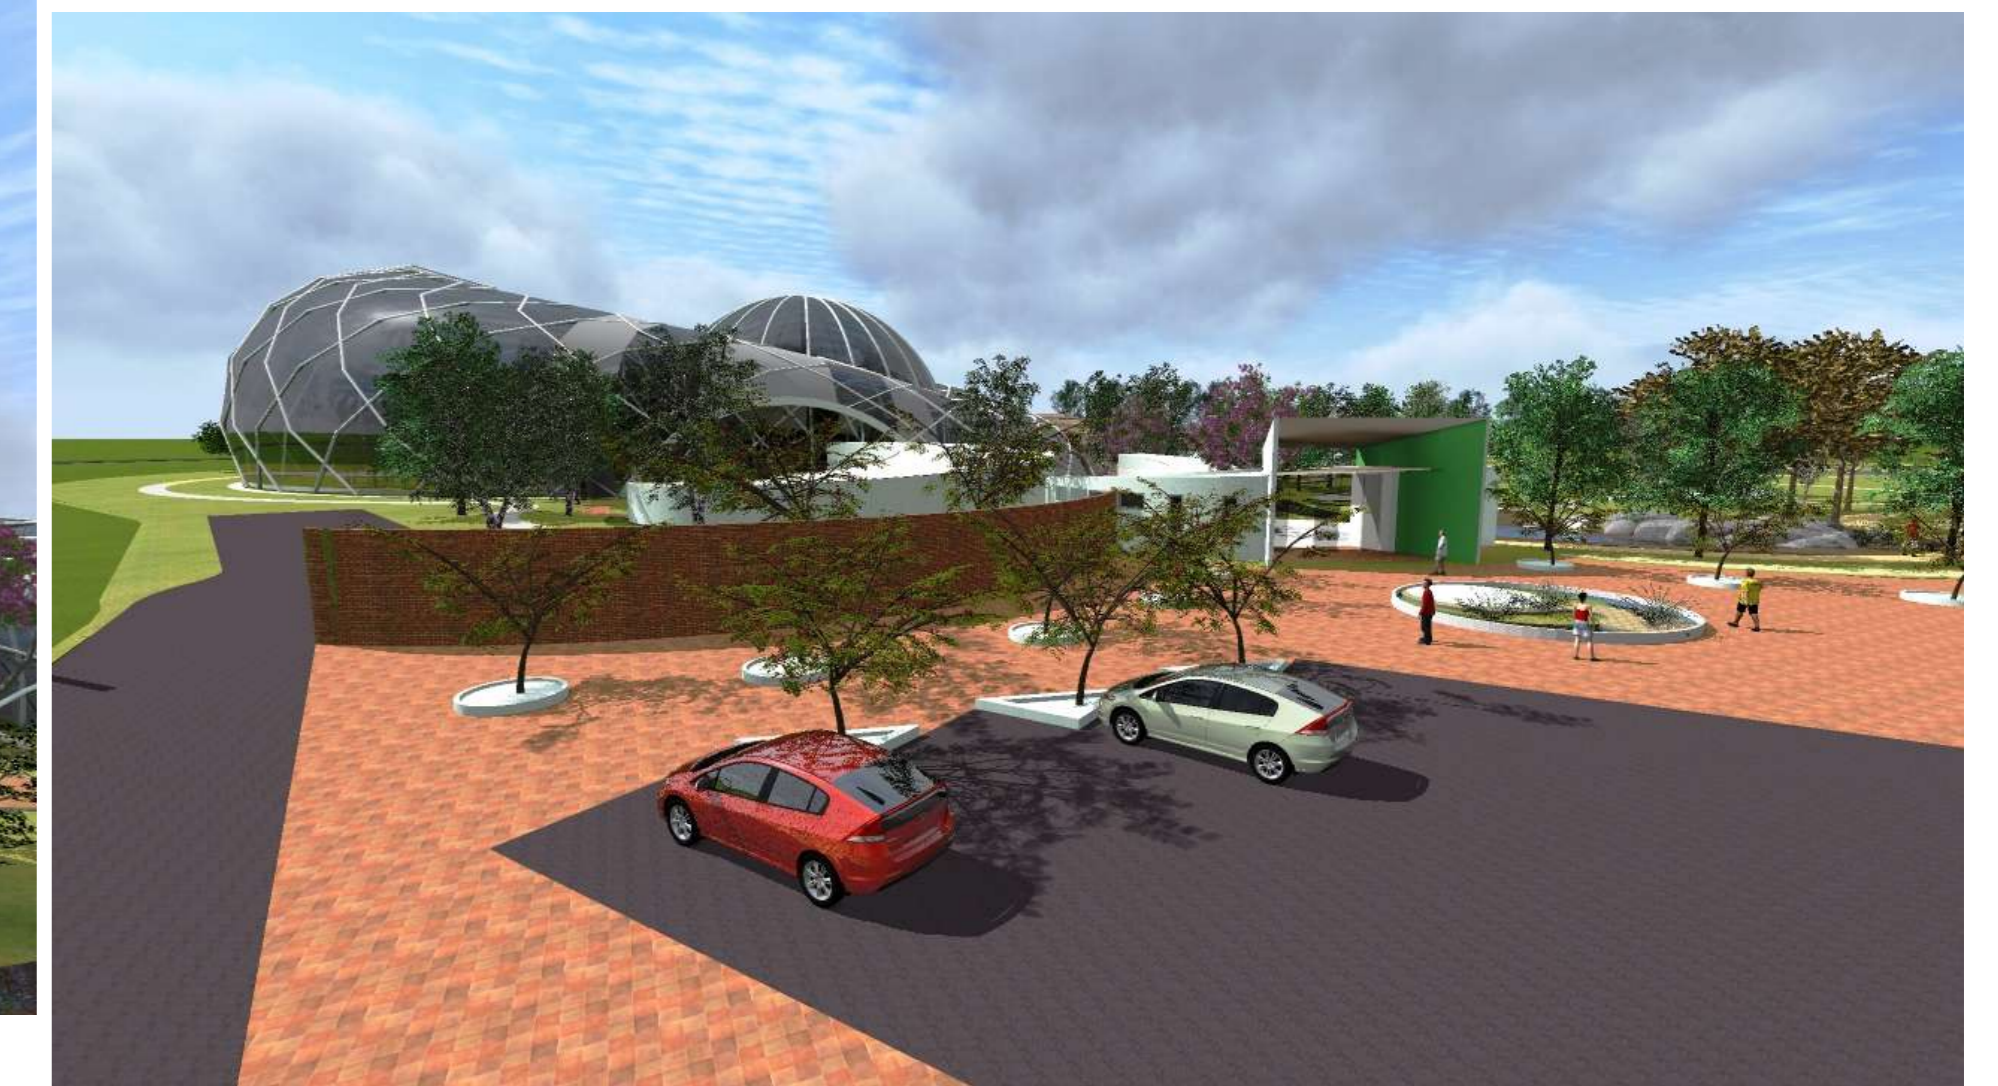

PERSPECTIVAS PRIMAVERA

"DISEÑO DEL PARQUE LUDICO DE EDUCACIÓN AMBIENTAL DE LA CIUDAD DE TARIJA ZONA LOURDES"

UNIVERSIDAD AUTONOMA JUAN MISAE SARACHO
FACULTAD DE CIENCIAS Y TECNOLOGIA

CARRERA: ARQUITECTURA Y URBANISMO
NOMBRE: CARLA EVELIN SERRANO SUBIA

GRUPO 3
GESTION 2015

PERSPECTIVAS OTOÑO

"DISEÑO DEL PARQUE LUDICO DE EDUCACIÓN AMBIENTAL DE LA CIUDAD DE TARIJA ZONA LOURDES"

UNIVERSIDAD AUTONOMA JUAN MISAEL SARACHO
FACULTAD DE CIENCIAS Y TECNOLOGIA

CARRERA: ARQUITECTURA Y URBANISMO
NOMBRE: CARLA EVELIN SERRANO SUBIA

GRUPO 3
GESTION 2015

"DISEÑO DEL PARQUE LUDICO DE EDUCACIÓN AMBIENTAL DE LA CIUDAD DE TARIJA ZONA LOURDES"

UNIVERSIDAD AUTONOMA JUAN MISAE SARACHO
FACULTAD DE CIENCIAS Y TECNOLOGIA

CARRERA: ARQUITECTURA Y URBANISMO
NOMBRE: CARLA EVELIN SERRANO SUBIA

GRUPO 3
GESTION 2015

PERSPECTIVAS PRIMAVERA

"DISEÑO DEL PARQUE LUDICO DE EDUCACIÓN AMBIENTAL DE LA CIUDAD DE TARIJA # ZONA LOURDES#"

UNIVERSIDAD AUTONOMA JUAN MISAEL SARACHO
FACULTAD DE CIENCIAS Y TECNOLOGIA