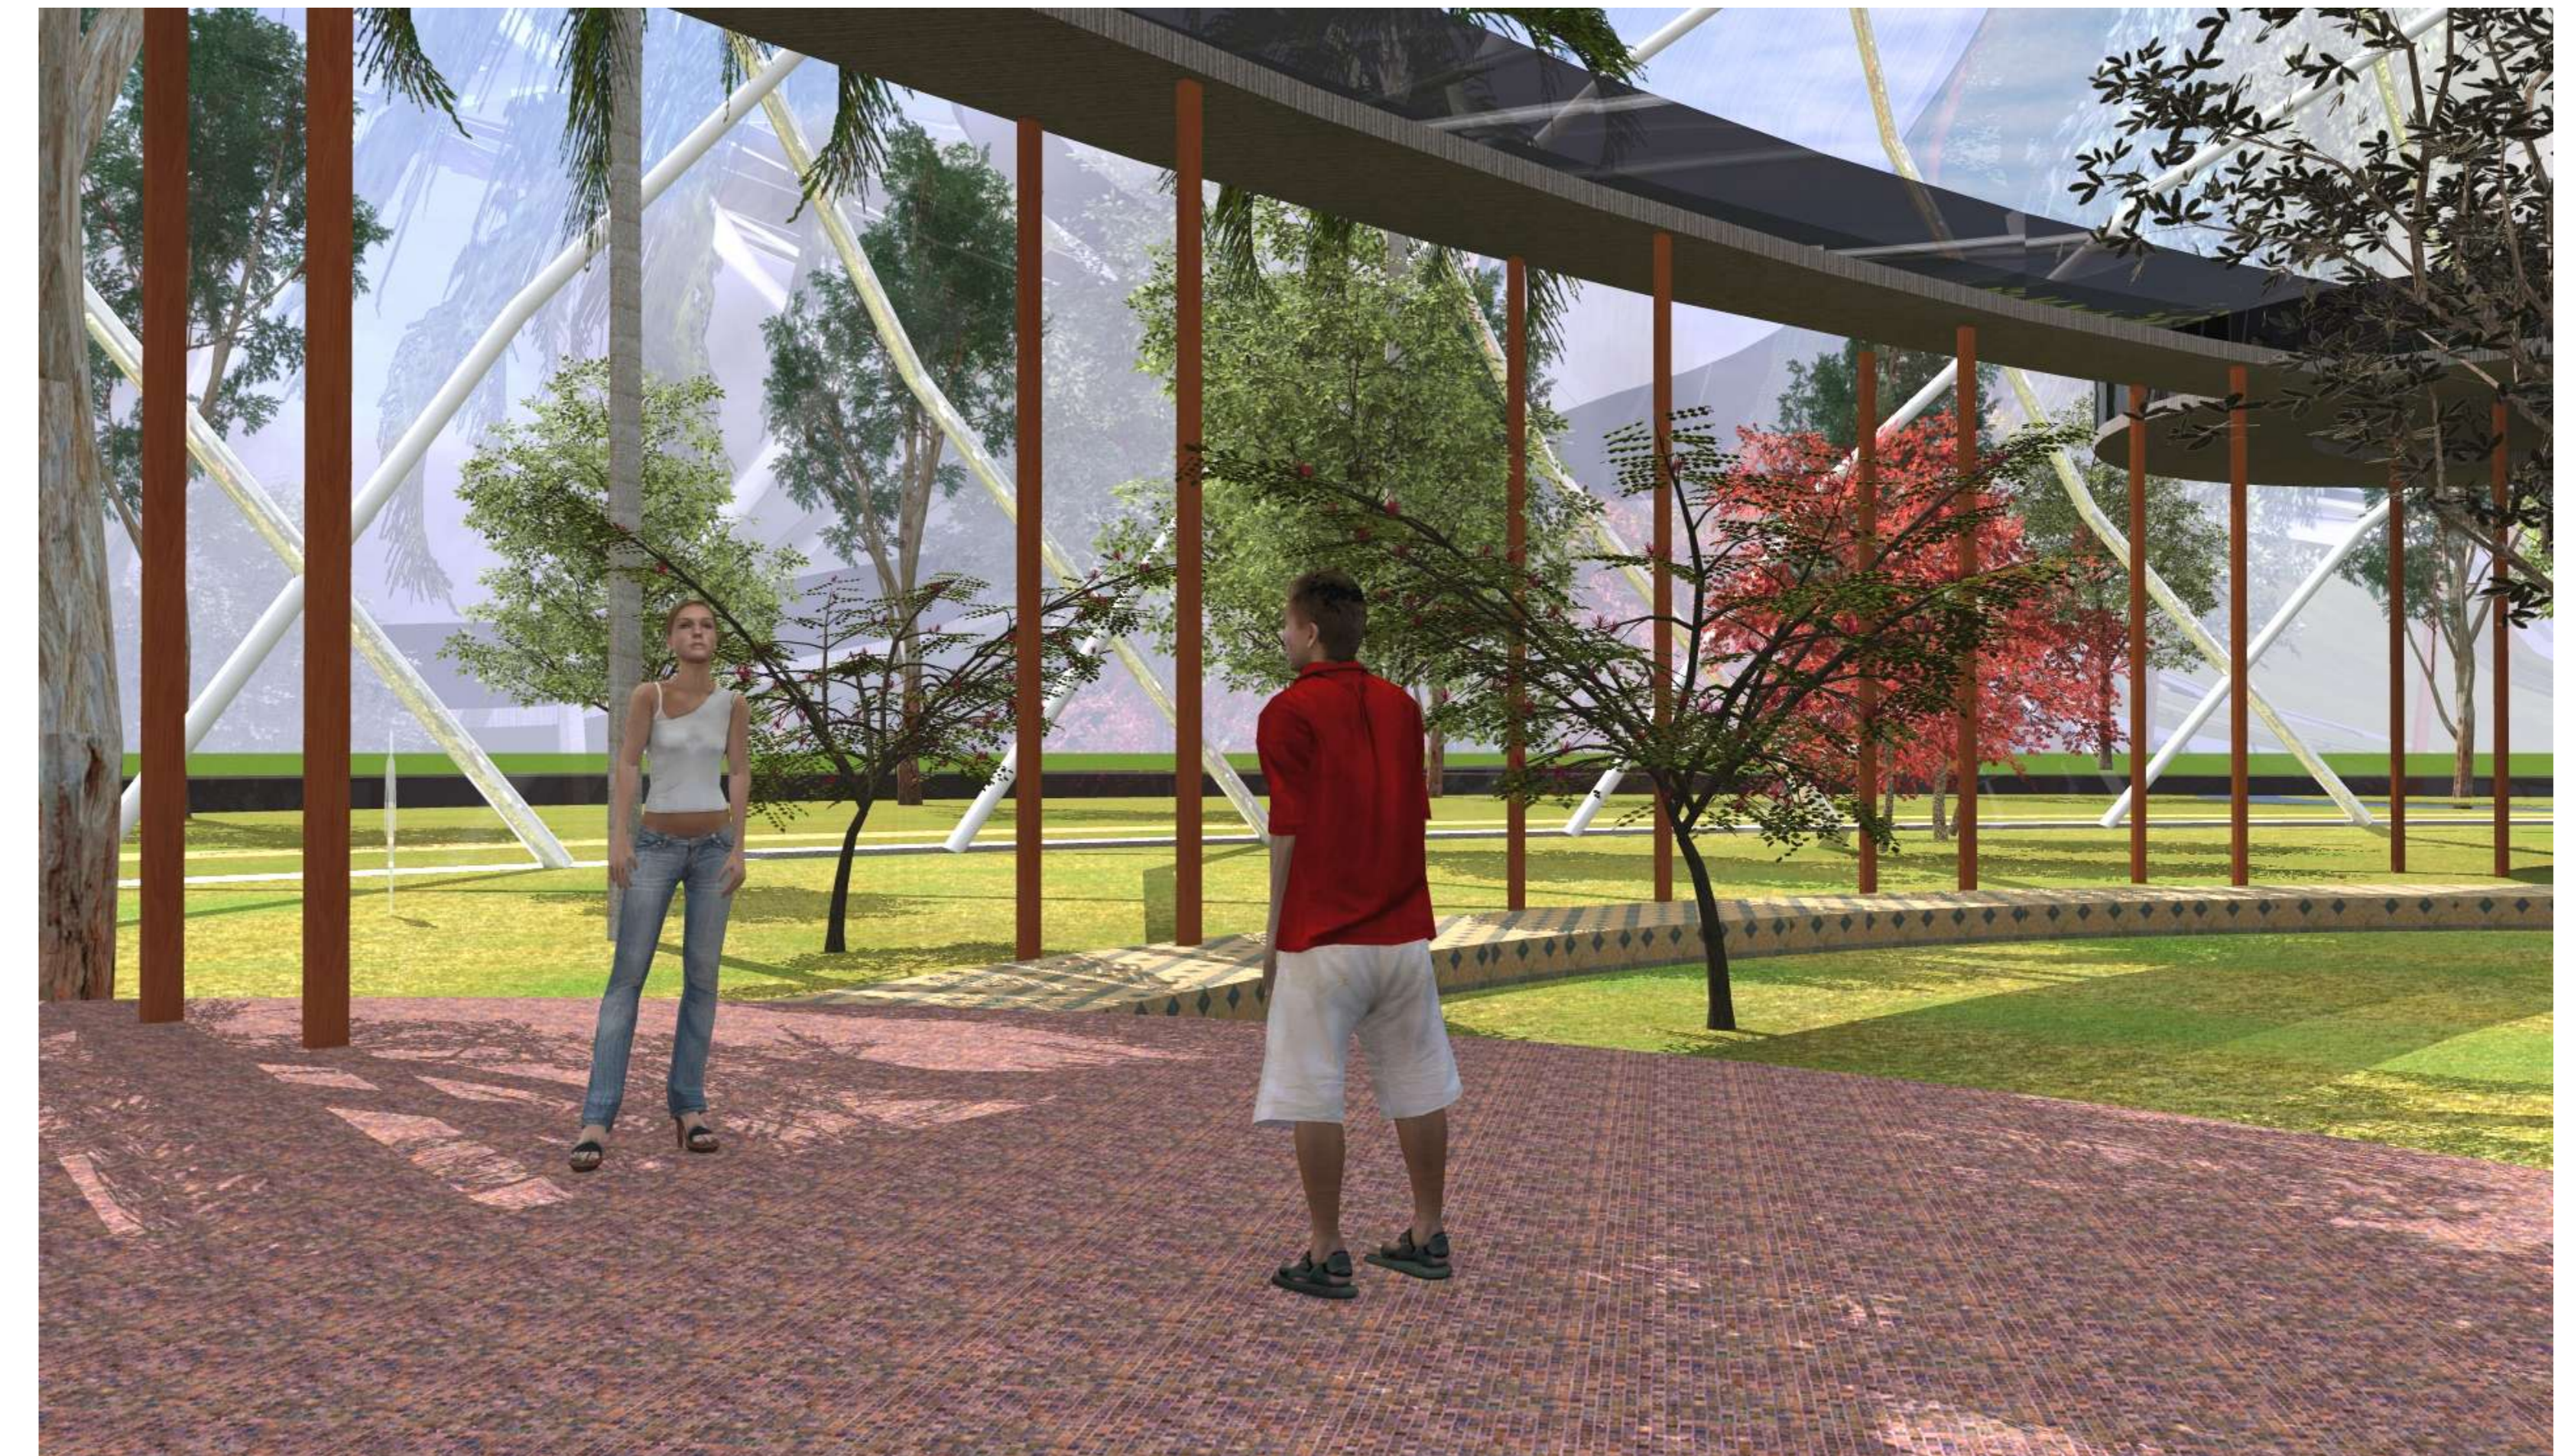

PERSPECTIVAS PRIMAVERA

"DISEÑO DEL PARQUE LUDICO DE EDUCACIÓN AMBIENTAL DE LA CIUDAD DE TARIJA ZONA LOURDES"

UNIVERSIDAD AUTONOMA JUAN MISAEL SARACHO
FACULTAD DE CIENCIAS Y TECNOLOGIA

CARRERA: ARQUITECTURA Y URBANISMO
NOMBRE: CARLA EVELIN SERRANO SUBIA

GRUPO 3
GESTION 2015