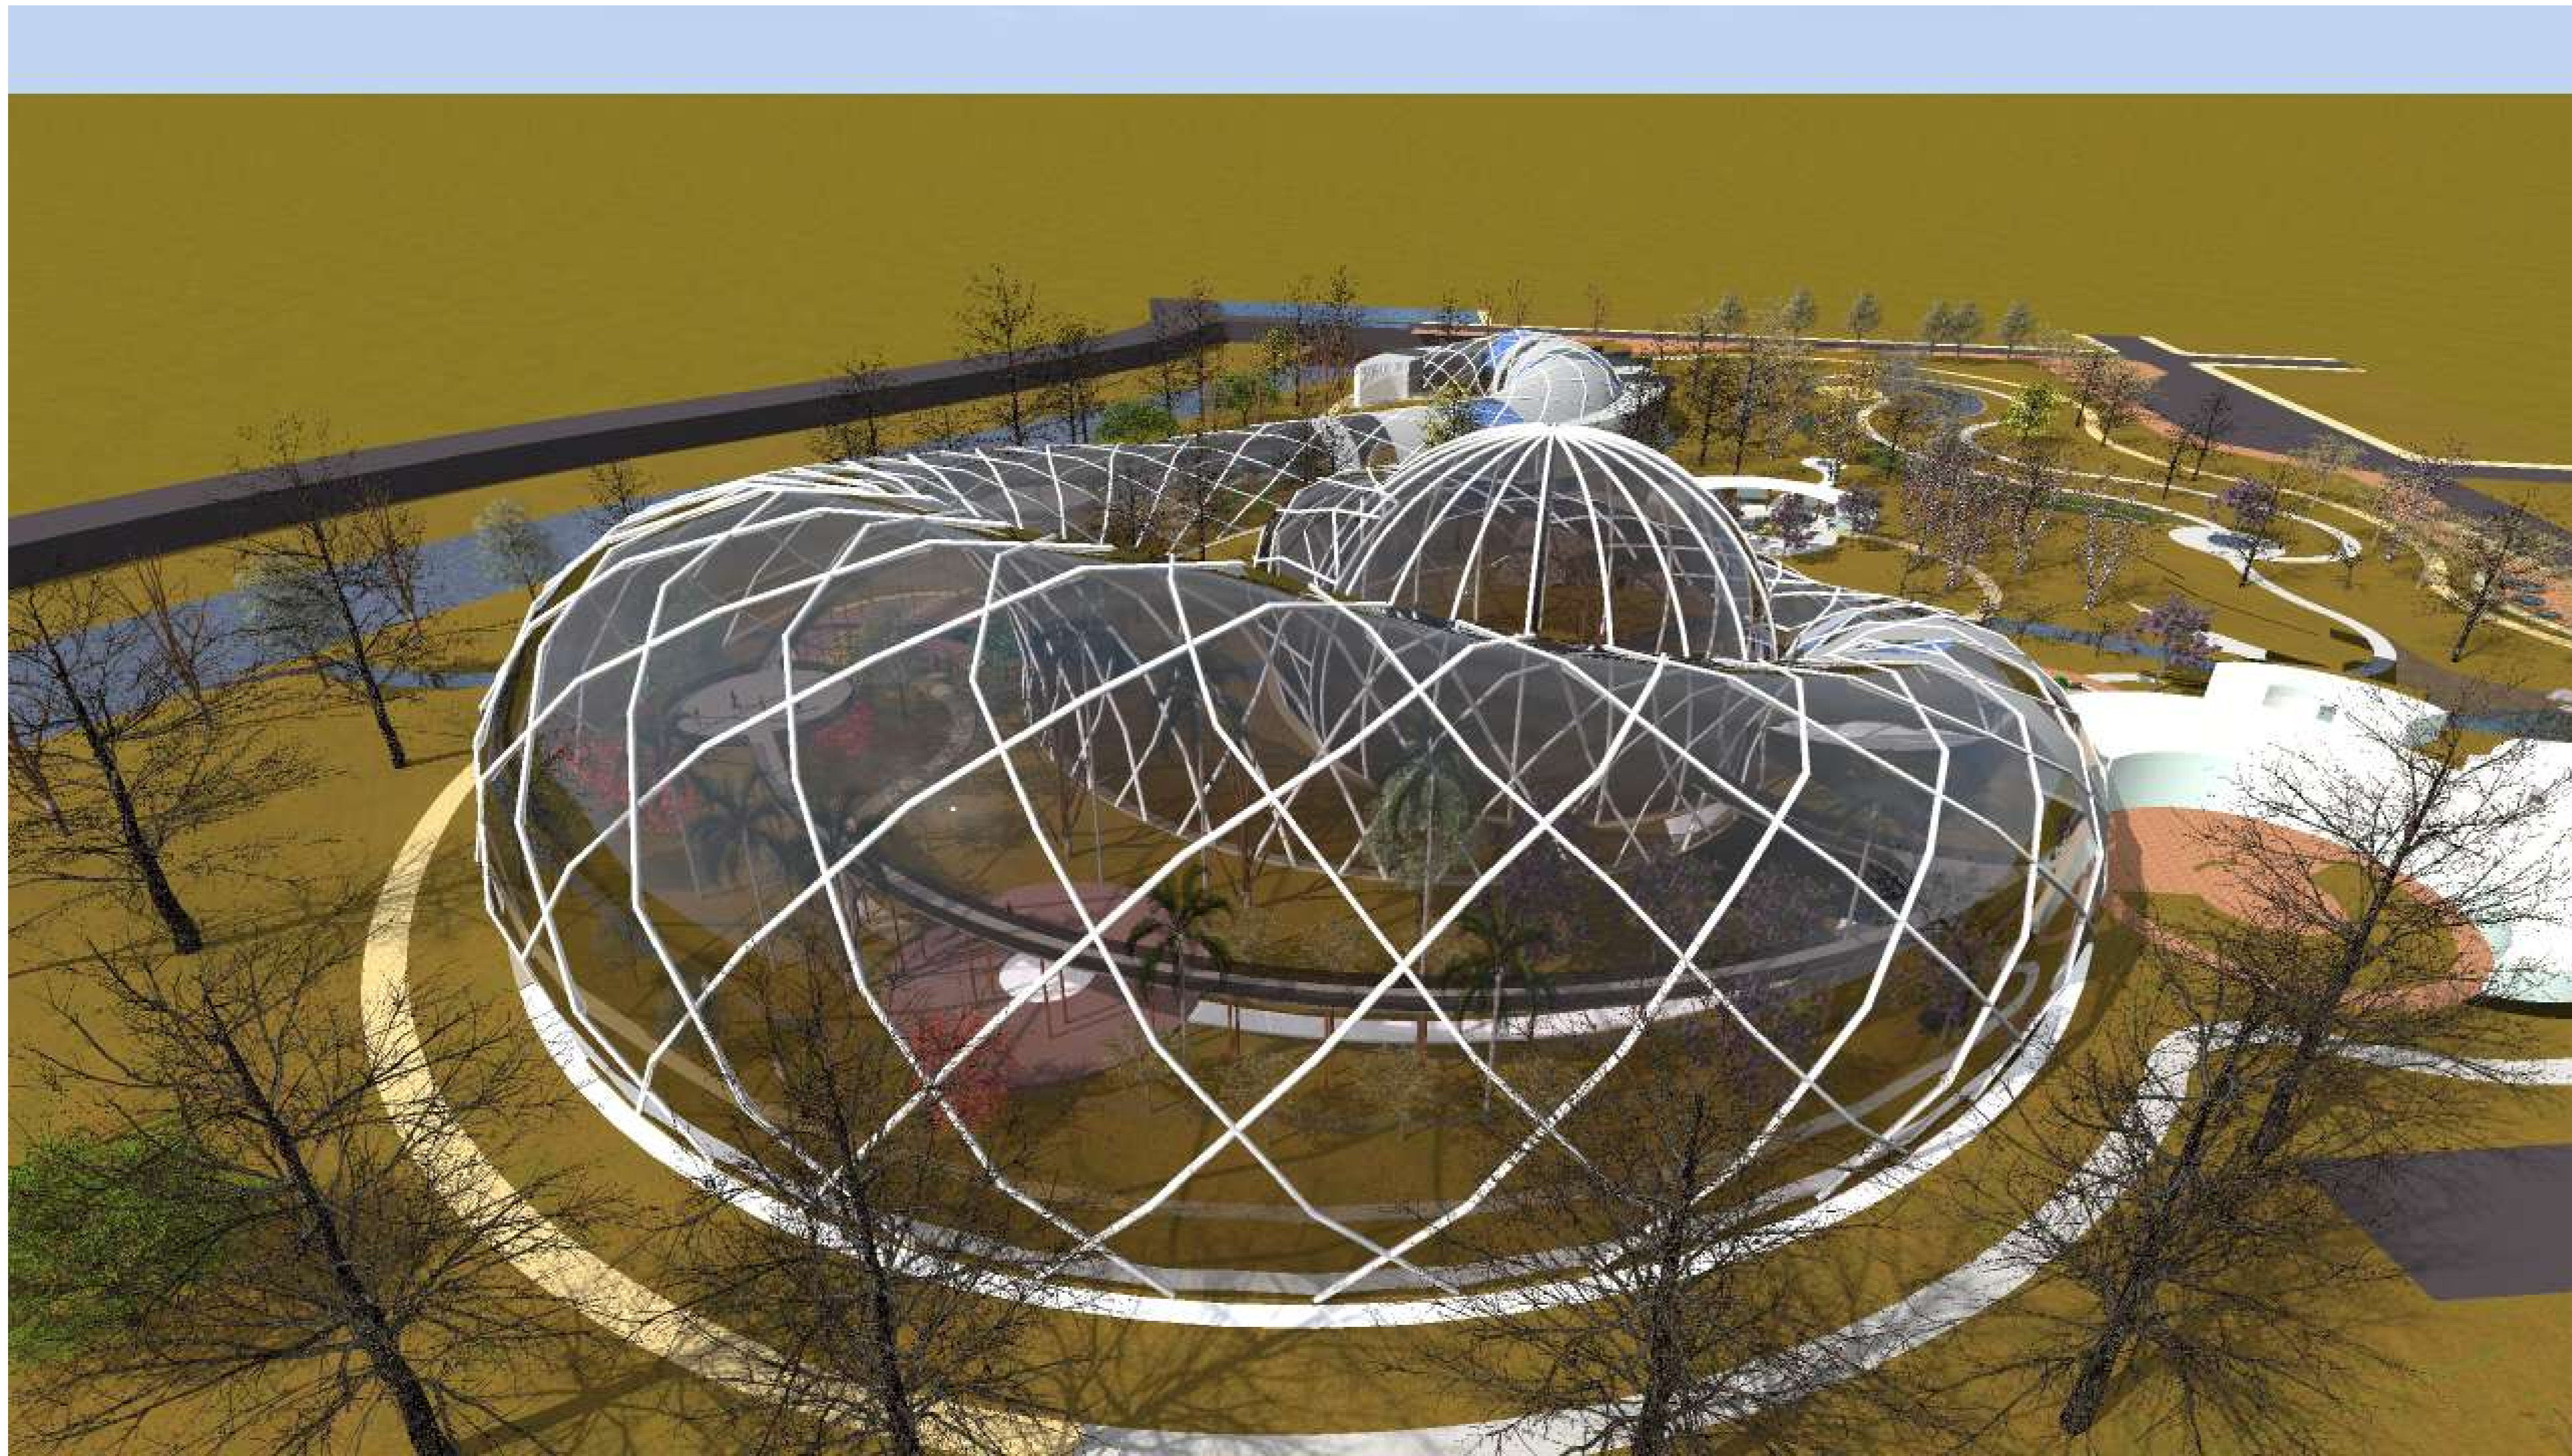

PERSPECTIVAS PRIMAVERA

"DISEÑO DEL PARQUE LUDICO DE EDUCACIÓN AMBIENTAL DE LA CIUDAD DE TARIJA ZONA LOURDES"

UNIVERSIDAD AUTONOMA JUAN MISAE SARACHO
FACULTAD DE CIENCIAS Y TECNOLOGIA

CARRERA: ARQUITECTURA Y URBANISMO
NOMBRE: CARLA EVELIN SERRANO SUBIA

GRUPO 3
GESTION 2015

PERSPECTIVAS OTOÑO

"DISEÑO DEL PARQUE LUDICO DE EDUCACIÓN AMBIENTAL DE LA CIUDAD DE TARIJA ZONA LOURDES"

UNIVERSIDAD AUTONOMA JUAN MISAEL SARACHO
FACULTAD DE CIENCIAS Y TECNOLOGIA

CARRERA: ARQUITECTURA Y URBANISMO
NOMBRE: CARLA EVELIN SERRANO SUBIA

GRUPO 3
GESTION 2015

"DISEÑO DEL PARQUE LUDICO DE EDUCACIÓN AMBIENTAL DE LA CIUDAD DE TARIJA ZONA LOURDES"

UNIVERSIDAD AUTONOMA JUAN MISAE SARACHO
FACULTAD DE CIENCIAS Y TECNOLOGIA

CARRERA: ARQUITECTURA Y URBANISMO
NOMBRE: CARLA EVELIN SERRANO SUBIA

CARRERA: ARQUITECTURA Y URBANISMO
NOMBRE: CARLA EVELIN SERRANO SUBIA

GRUPO 3
GESTION 2015

PERSPECTIVAS PRIMAVERA

"DISEÑO DEL PARQUE LUDICO DE EDUCACIÓN AMBIENTAL DE LA CIUDAD DE TARIJA ZONA LOURDES"

UNIVERSIDAD AUTONOMA JUAN MISAEL SARACHO
FACULTAD DE CIENCIAS Y TECNOLOGIA