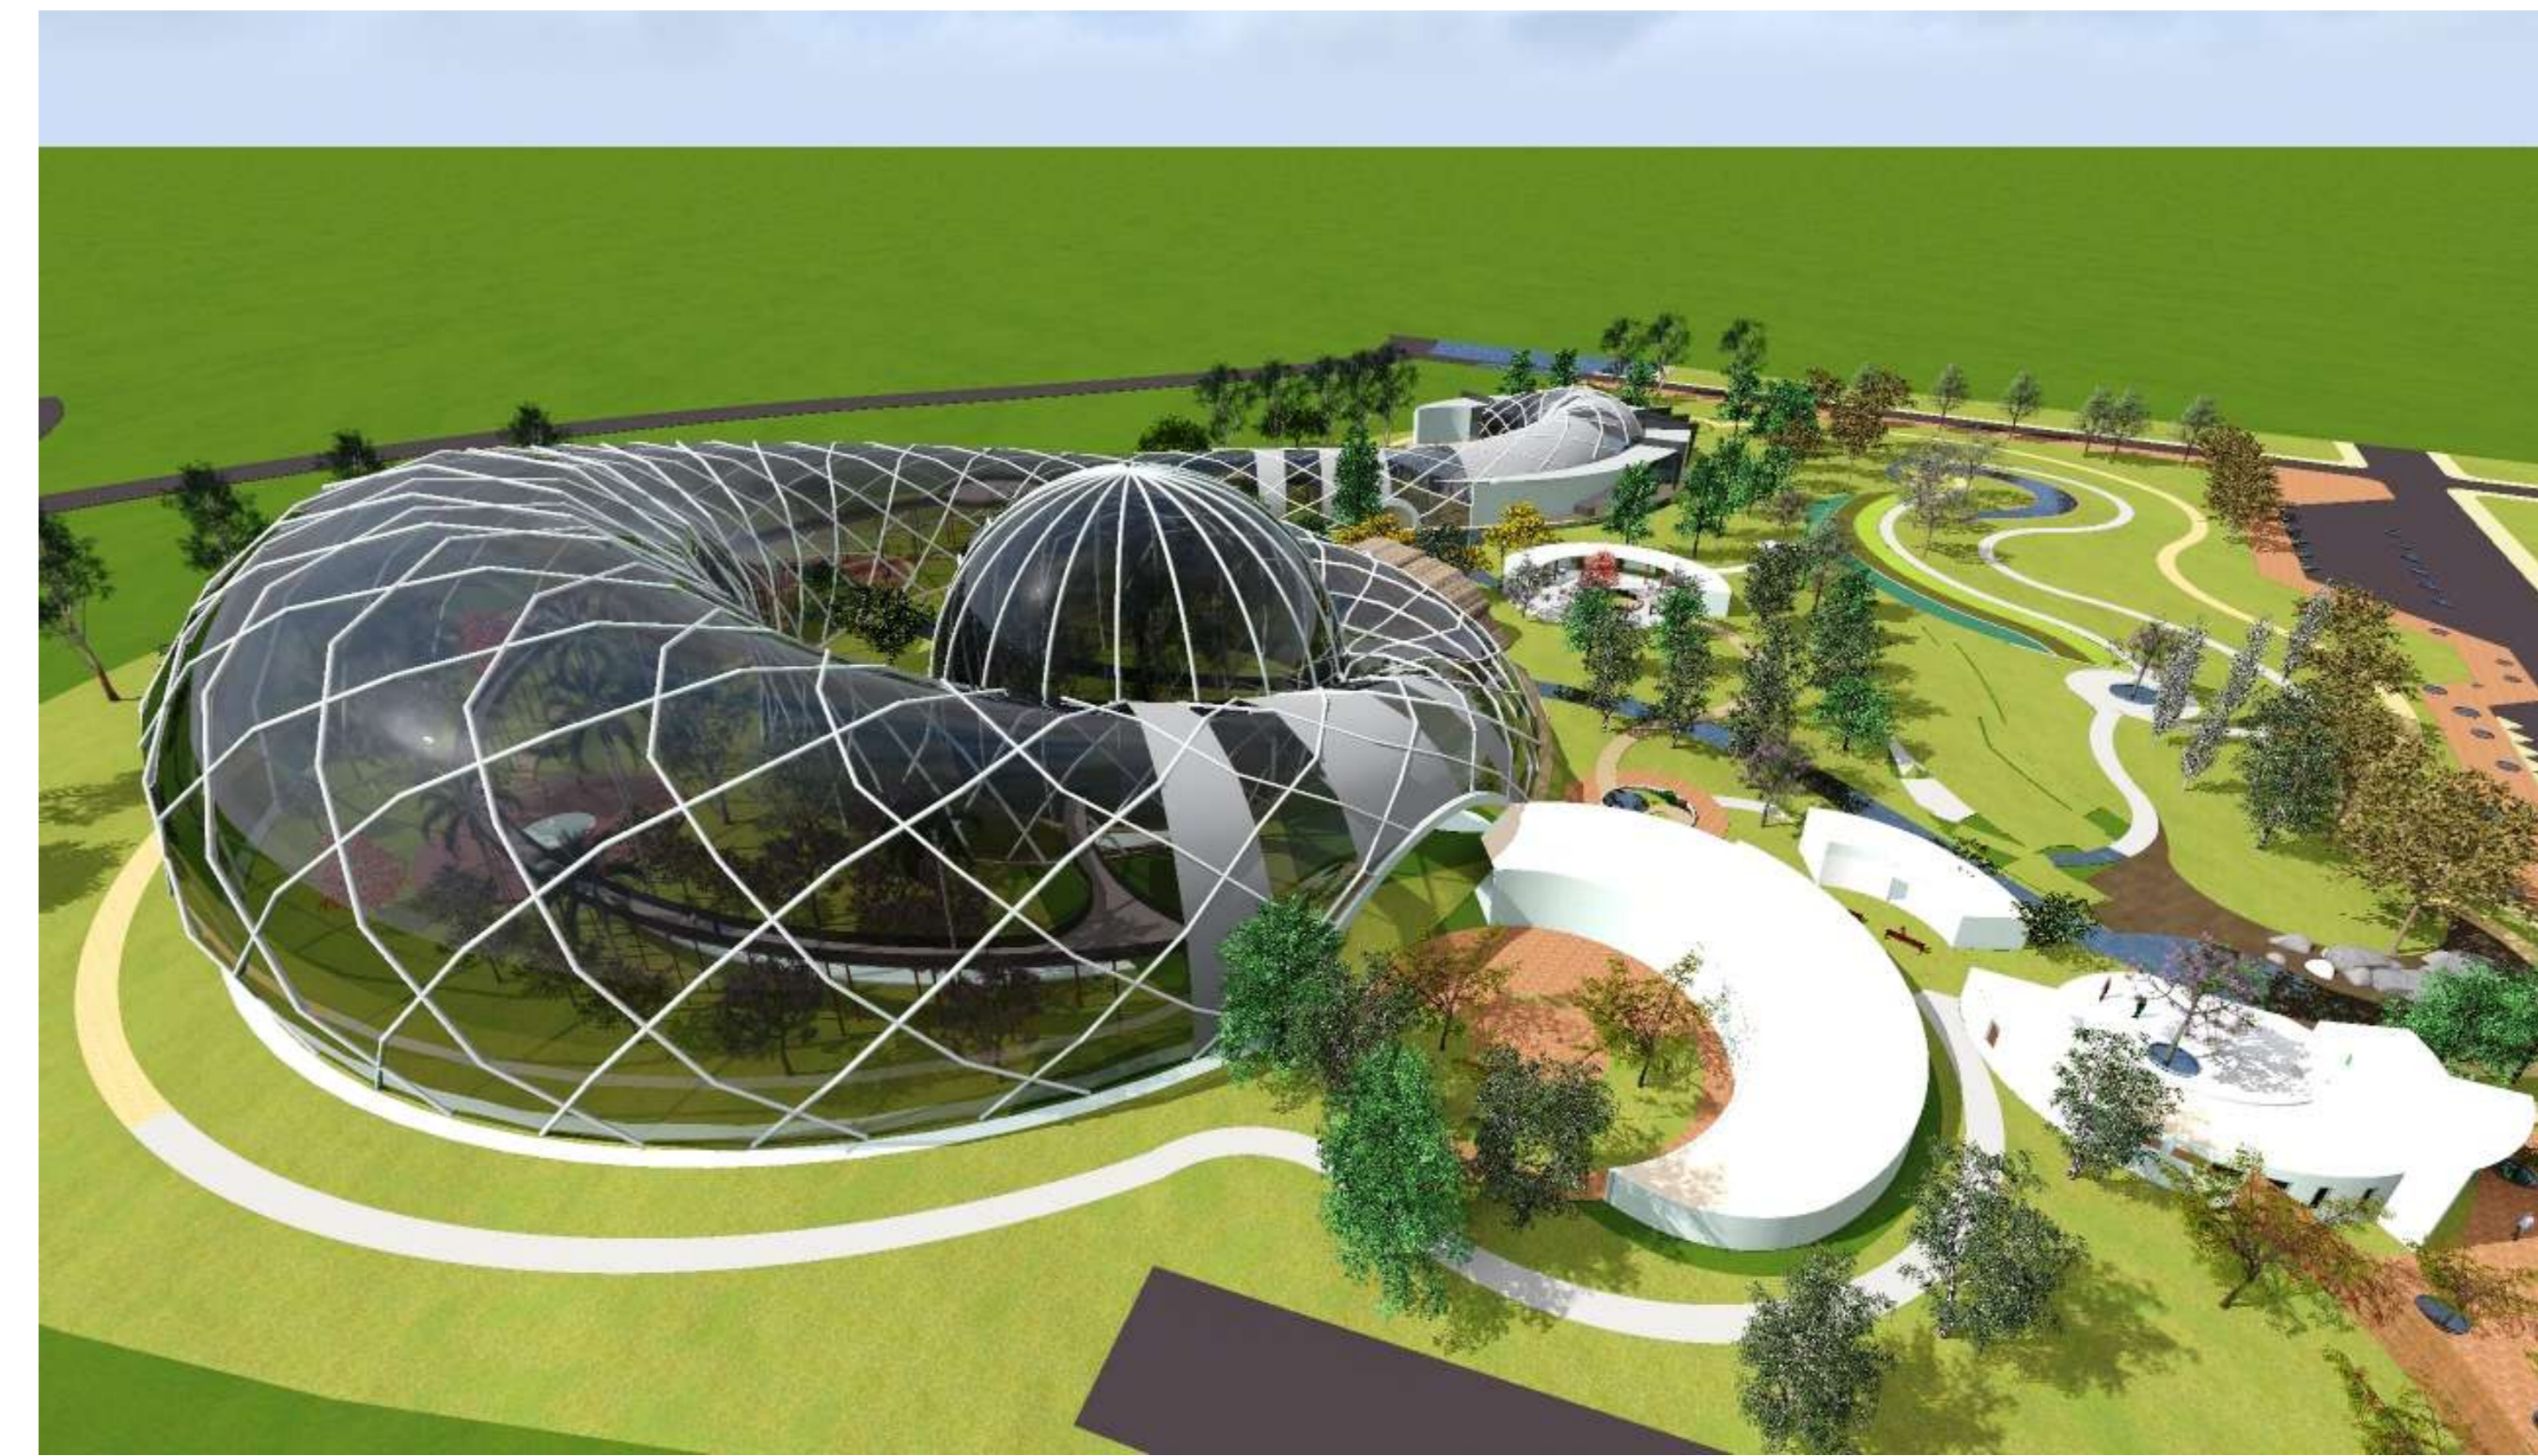

PERSPECTIVAS PRIMAVERA

"DISEÑO DEL PARQUE LUDICO DE EDUCACIÓN AMBIENTAL DE LA CIUDAD DE TARIJA ZONA LOURDES"

UNIVERSIDAD AUTONOMA JUAN MISAE SARACHO
FACULTAD DE CIENCIAS Y TECNOLOGIA

CARRERA: ARQUITECTURA Y URBANISMO
NOMBRE: CARLA EVELIN SERRANO SUBIA

GRUPO 3
GESTION 2015

PERSPECTIVAS OTOÑO

"DISEÑO DEL PARQUE LUDICO DE EDUCACIÓN AMBIENTAL DE LA CIUDAD DE TARIJA ZONA LOURDES"

UNIVERSIDAD AUTONOMA JUAN MISAEL SARACHO
FACULTAD DE CIENCIAS Y TECNOLOGIA

CARRERA: ARQUITECTURA Y URBANISMO
NOMBRE: CARLA EVELIN SERRANO SUBIA

GRUPO 3
GESTION 2015

"DISEÑO DEL PARQUE LUDICO DE EDUCACIÓN AMBIENTAL DE LA CIUDAD DE TARIJA ZONA LOURDES"

UNIVERSIDAD AUTONOMA JUAN MISAE SARACHO
FACULTAD DE CIENCIAS Y TECNOLOGIA

CARRERA: ARQUITECTURA Y URBANISMO
NOMBRE: CARLA EVELIN SERRANO SUBIA

GRUPO 3
GESTION 2015

PERSPECTIVAS PRIMAVERA

"DISEÑO DEL PARQUE LUDICO DE EDUCACIÓN AMBIENTAL DE LA CIUDAD DE TARIJA # ZONA LOURDES#"

UNIVERSIDAD AUTONOMA JUAN MISAEL SARACHO
FACULTAD DE CIENCIAS Y TECNOLOGIA