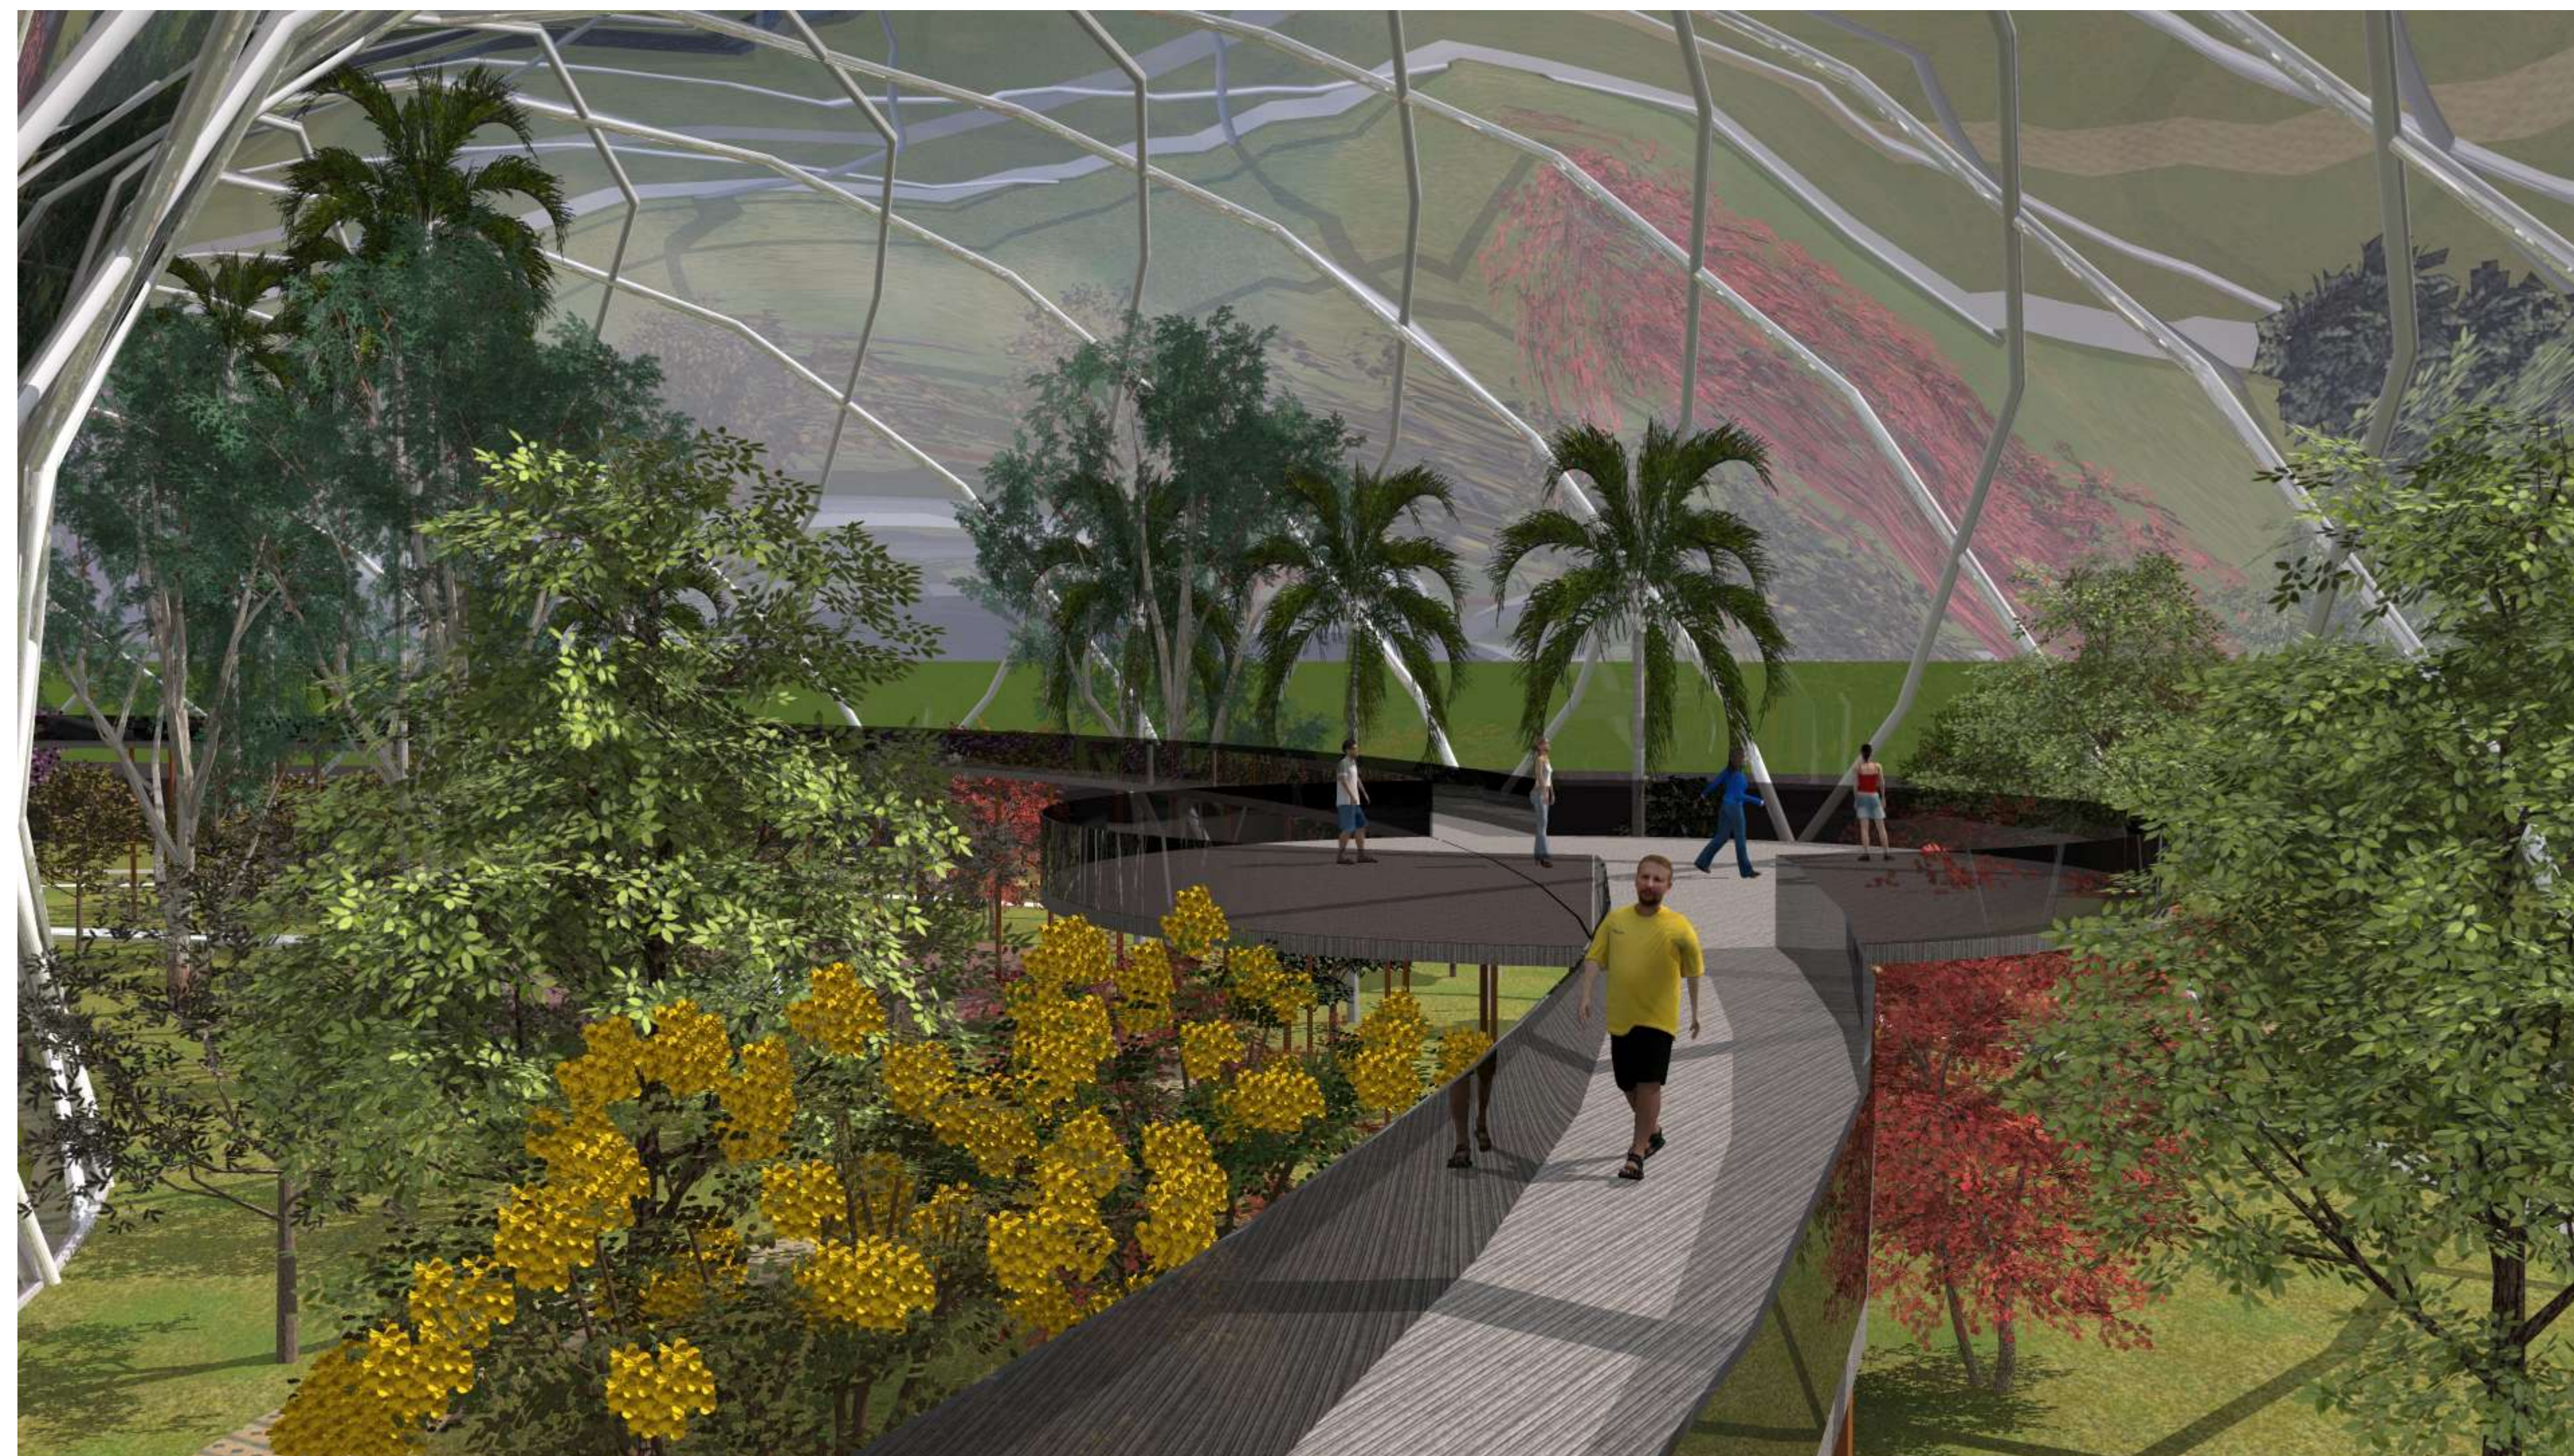

GRUPO 3
GESTION 2015

PERSPECTIVAS PRIMAVERA

"DISEÑO DEL PARQUE LUDICO DE EDUCACIÓN AMBIENTAL DE LA CIUDAD DE TARIJA # ZONA LOURDES#"

UNIVERSIDAD AUTONOMA JUAN MISAEL SARACHO
FACULTAD DE CIENCIAS Y TECNOLOGIA

CARRERA: ARQUITECTURA Y URBANISMO
NOMBRE: CARLA EVELIN SERRANO SUBIA

GRUPO 3
GESTION 2015

PERSPECTIVAS PRIMAVERA

"DISEÑO DEL PARQUE LUDICO DE EDUCACIÓN AMBIENTAL DE LA CIUDAD DE TARIJA ZONA LOURDES"

UNIVERSIDAD AUTONOMA JUAN MISAEL SARACHO
FACULTAD DE CIENCIAS Y TECNOLOGIA