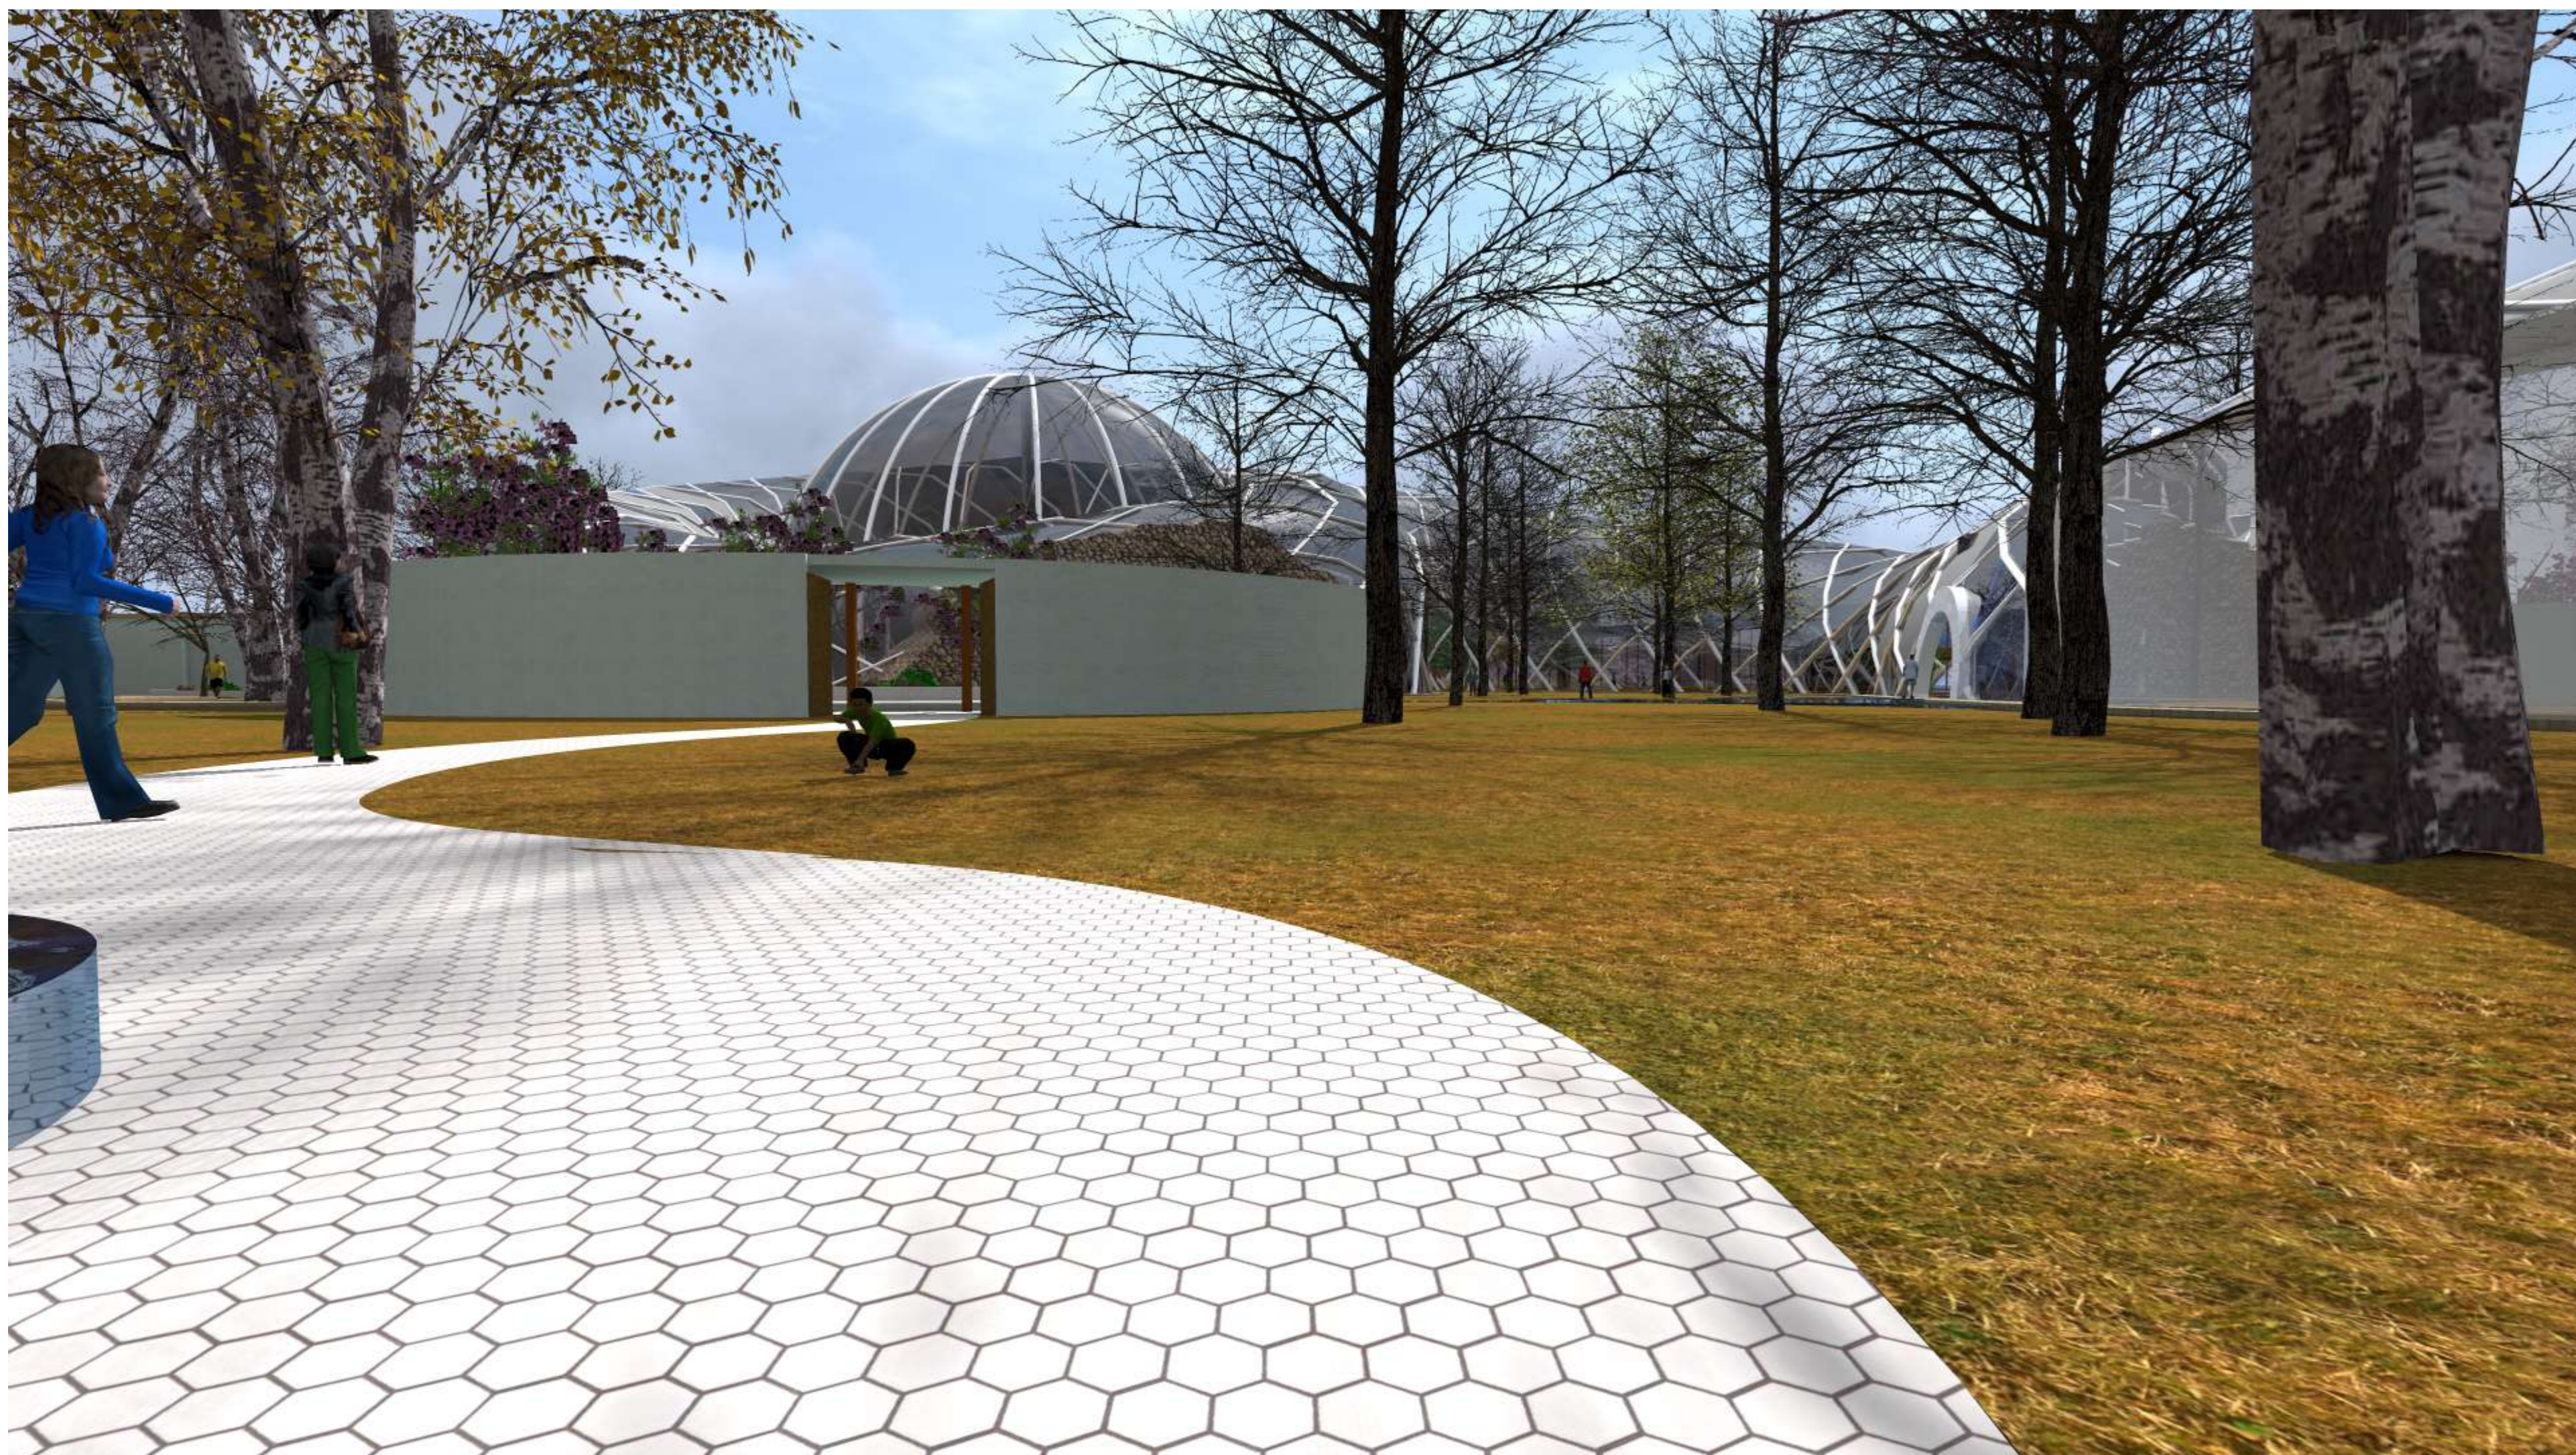

PERSPECTIVAS PRIMAVERA

"DISEÑO DEL PARQUE LUDICO DE EDUCACIÓN AMBIENTAL DE LA CIUDAD DE TARIJA ZONA LOURDES"

UNIVERSIDAD AUTONOMA JUAN MISAE SARACHO
FACULTAD DE CIENCIAS Y TECNOLOGIA

CARRERA: ARQUITECTURA Y URBANISMO
NOMBRE: CARLA EVELIN SERRANO SUBIA

GRUPO 3
GESTION 2015

PERSPECTIVAS OTOÑO

"DISEÑO DEL PARQUE LUDICO DE EDUCACIÓN AMBIENTAL DE LA CIUDAD DE TARIJA ZONA LOURDES"

UNIVERSIDAD AUTONOMA JUAN MISAEL SARACHO
FACULTAD DE CIENCIAS Y TECNOLOGIA

CARRERA: ARQUITECTURA Y URBANISMO
NOMBRE: CARLA EVELIN SERRANO SUBIA

GRUPO 3
GESTION 2015

"DISEÑO DEL PARQUE LUDICO DE EDUCACIÓN AMBIENTAL DE LA CIUDAD DE TARIJA ZONA LOURDES"

UNIVERSIDAD AUTONOMA JUAN MISAE SARACHO
FACULTAD DE CIENCIAS Y TECNOLOGIA

CARRERA: ARQUITECTURA Y URBANISMO
NOMBRE: CARLA EVELIN SERRANO SUBIA

CARRERA: ARQUITECTURA Y URBANISMO
NOMBRE: CARLA EVELIN SERRANO SUBIA

GRUPO 3
GESTION 2015

PERSPECTIVAS PRIMAVERA

"DISEÑO DEL PARQUE LUDICO DE EDUCACIÓN AMBIENTAL DE LA CIUDAD DE TARIJA ZONA LOURDES"

UNIVERSIDAD AUTONOMA JUAN MISAEL SARACHO
FACULTAD DE CIENCIAS Y TECNOLOGIA