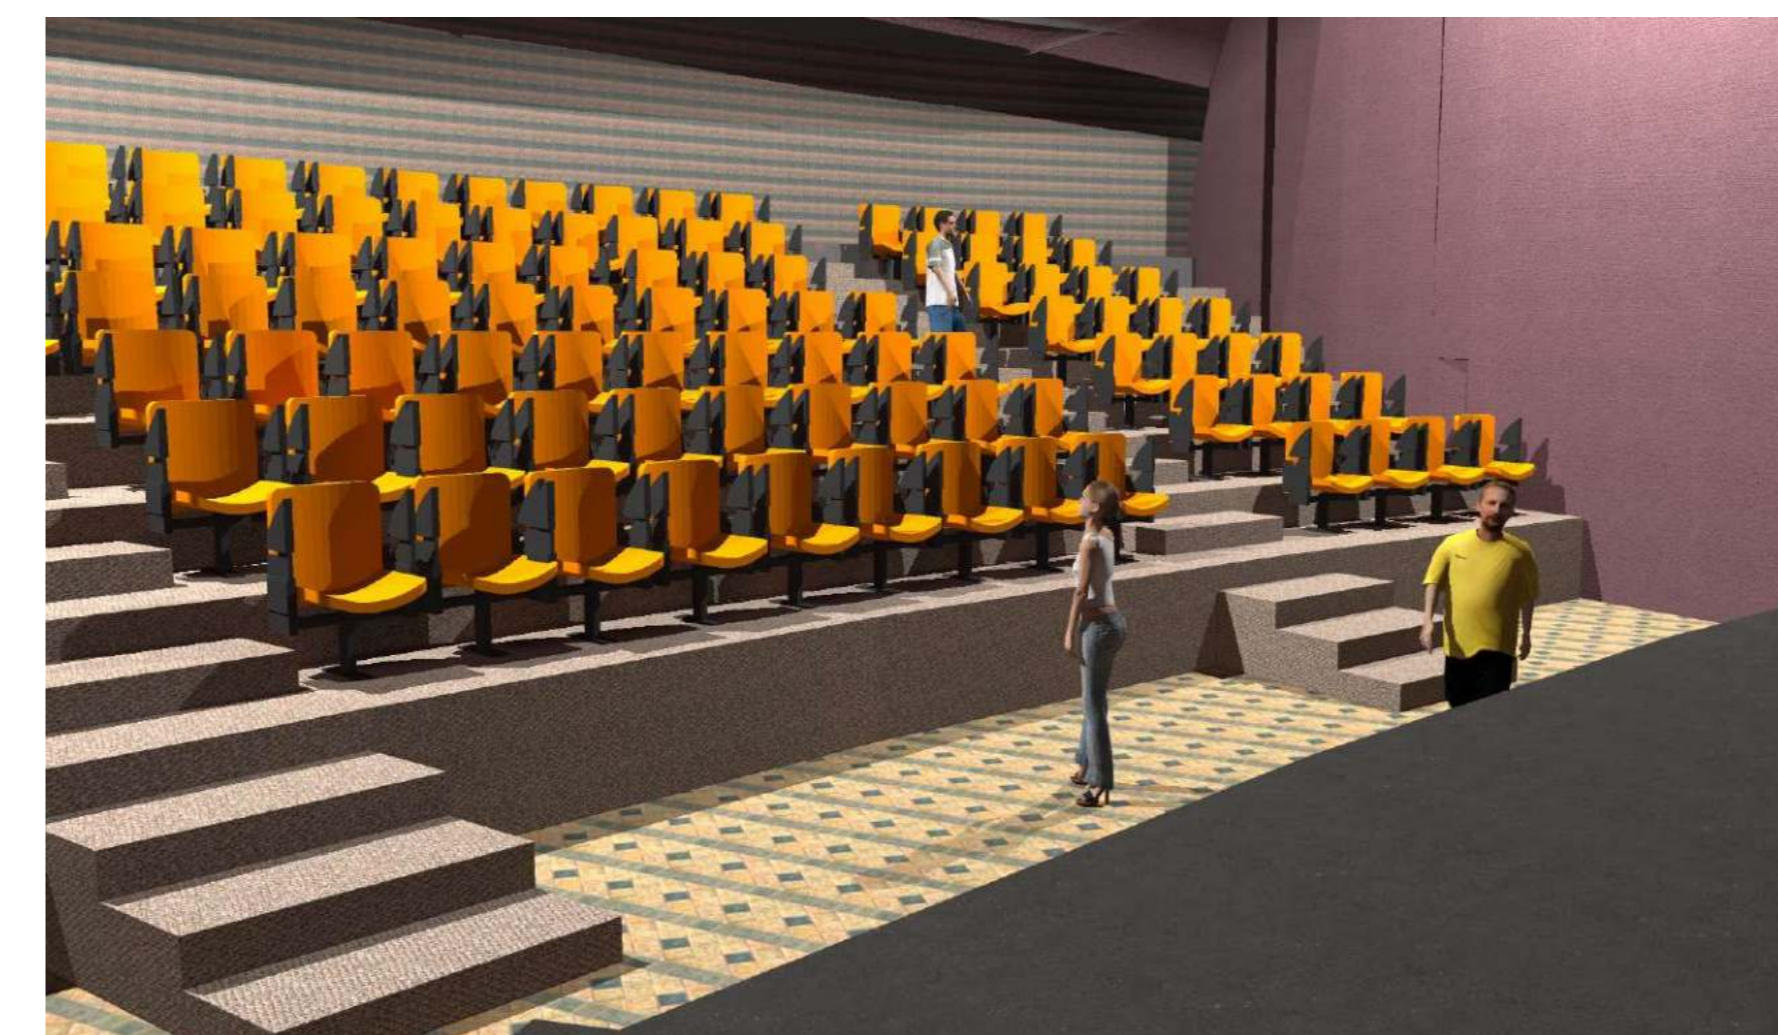

PERSPECTIVAS PRIMAVERA

"DISEÑO DEL PARQUE LUDICO DE EDUCACIÓN AMBIENTAL DE LA CIUDAD DE TARIJA ZONA LOURDES"

UNIVERSIDAD AUTONOMA JUAN MISAEL SARACHO
FACULTAD DE CIENCIAS Y TECNOLOGIA

CARRERA: ARQUITECTURA Y URBANISMO
NOMBRE: CARLA EVELIN SERRANO SUBIA

GRUPO 3
GESTION 2015