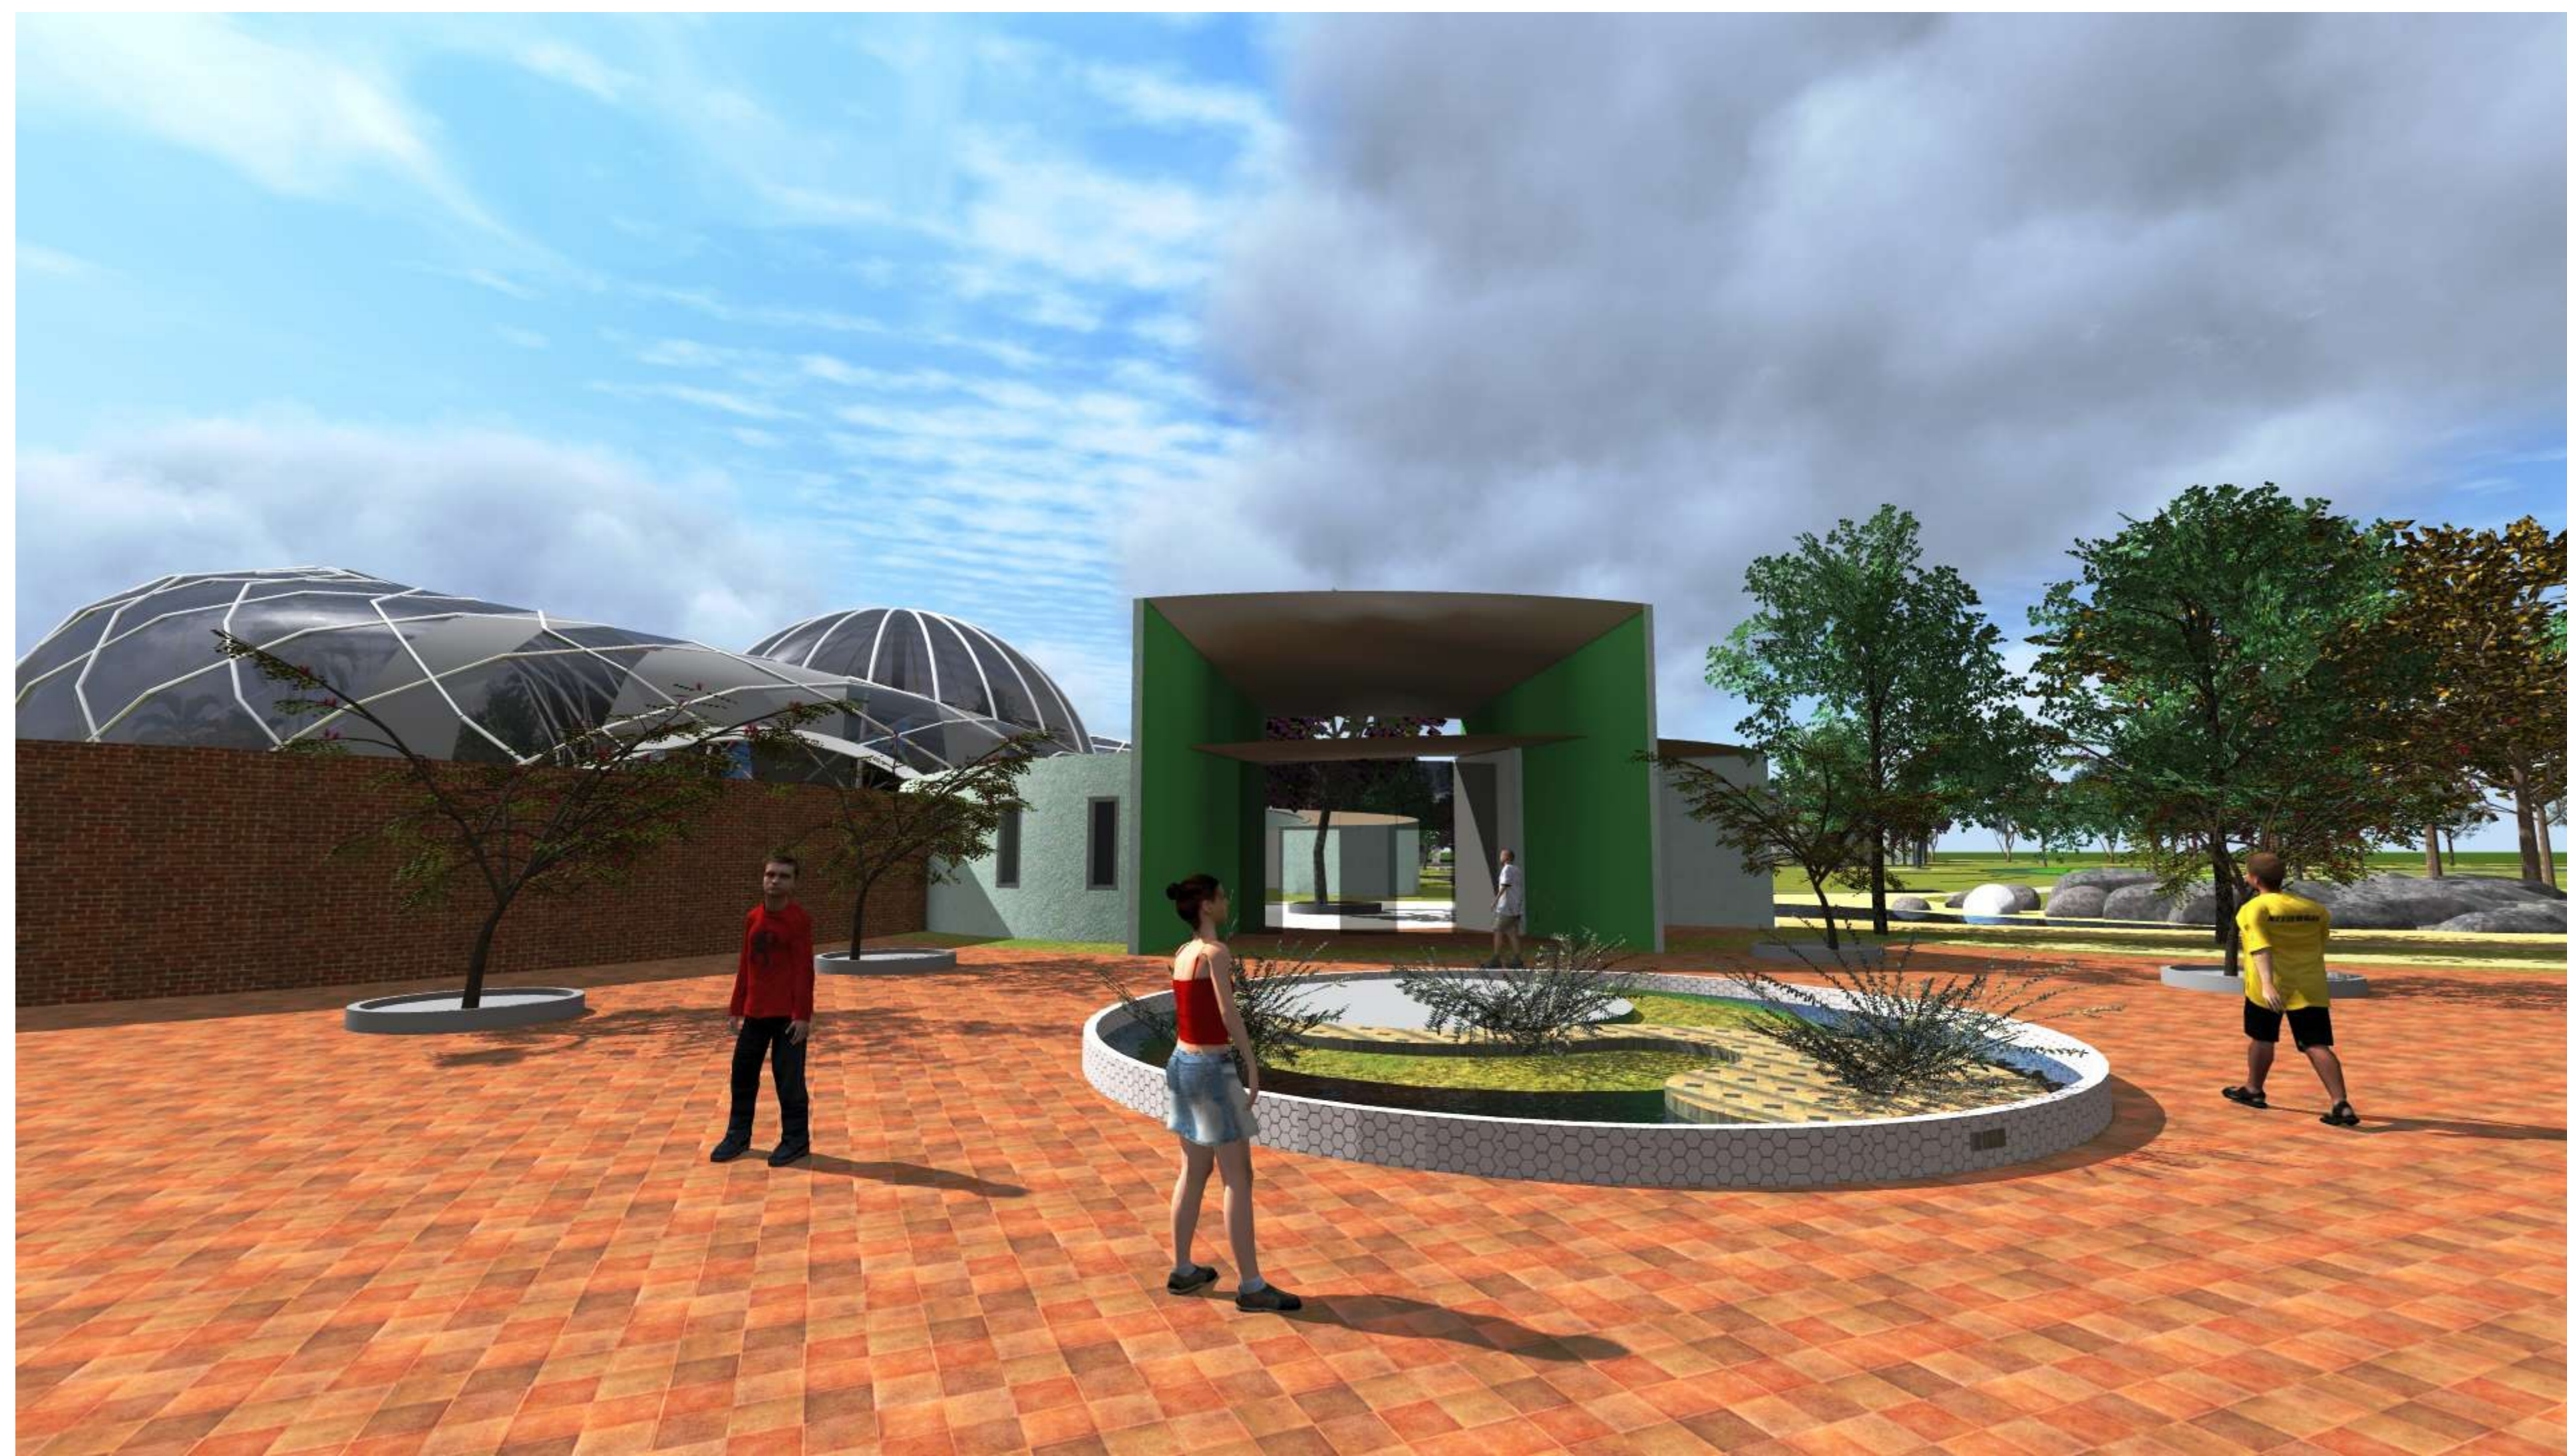

GRUPO 3
GESTION 2015

"DISEÑO DEL PARQUE LUDICO DE EDUCACIÓN AMBIENTAL DE LA CIUDAD DE TARIJA ZONA LOURDES"

UNIVERSIDAD AUTONOMA JUAN MISAE SARACHO
FACULTAD DE CIENCIAS Y TECNOLOGIA

CARRERA: ARQUITECTURA Y URBANISMO
NOMBRE: CARLA EVELIN SERRANO SUBIA

GRUPO 3
GESTION 2015

PERSPECTIVAS PRIMAVERA

"DISEÑO DEL PARQUE LUDICO DE EDUCACIÓN AMBIENTAL DE LA CIUDAD DE TARIJA # ZONA LOURDES#"

UNIVERSIDAD AUTONOMA JUAN MISAEL SARACHO
FACULTAD DE CIENCIAS Y TECNOLOGIA