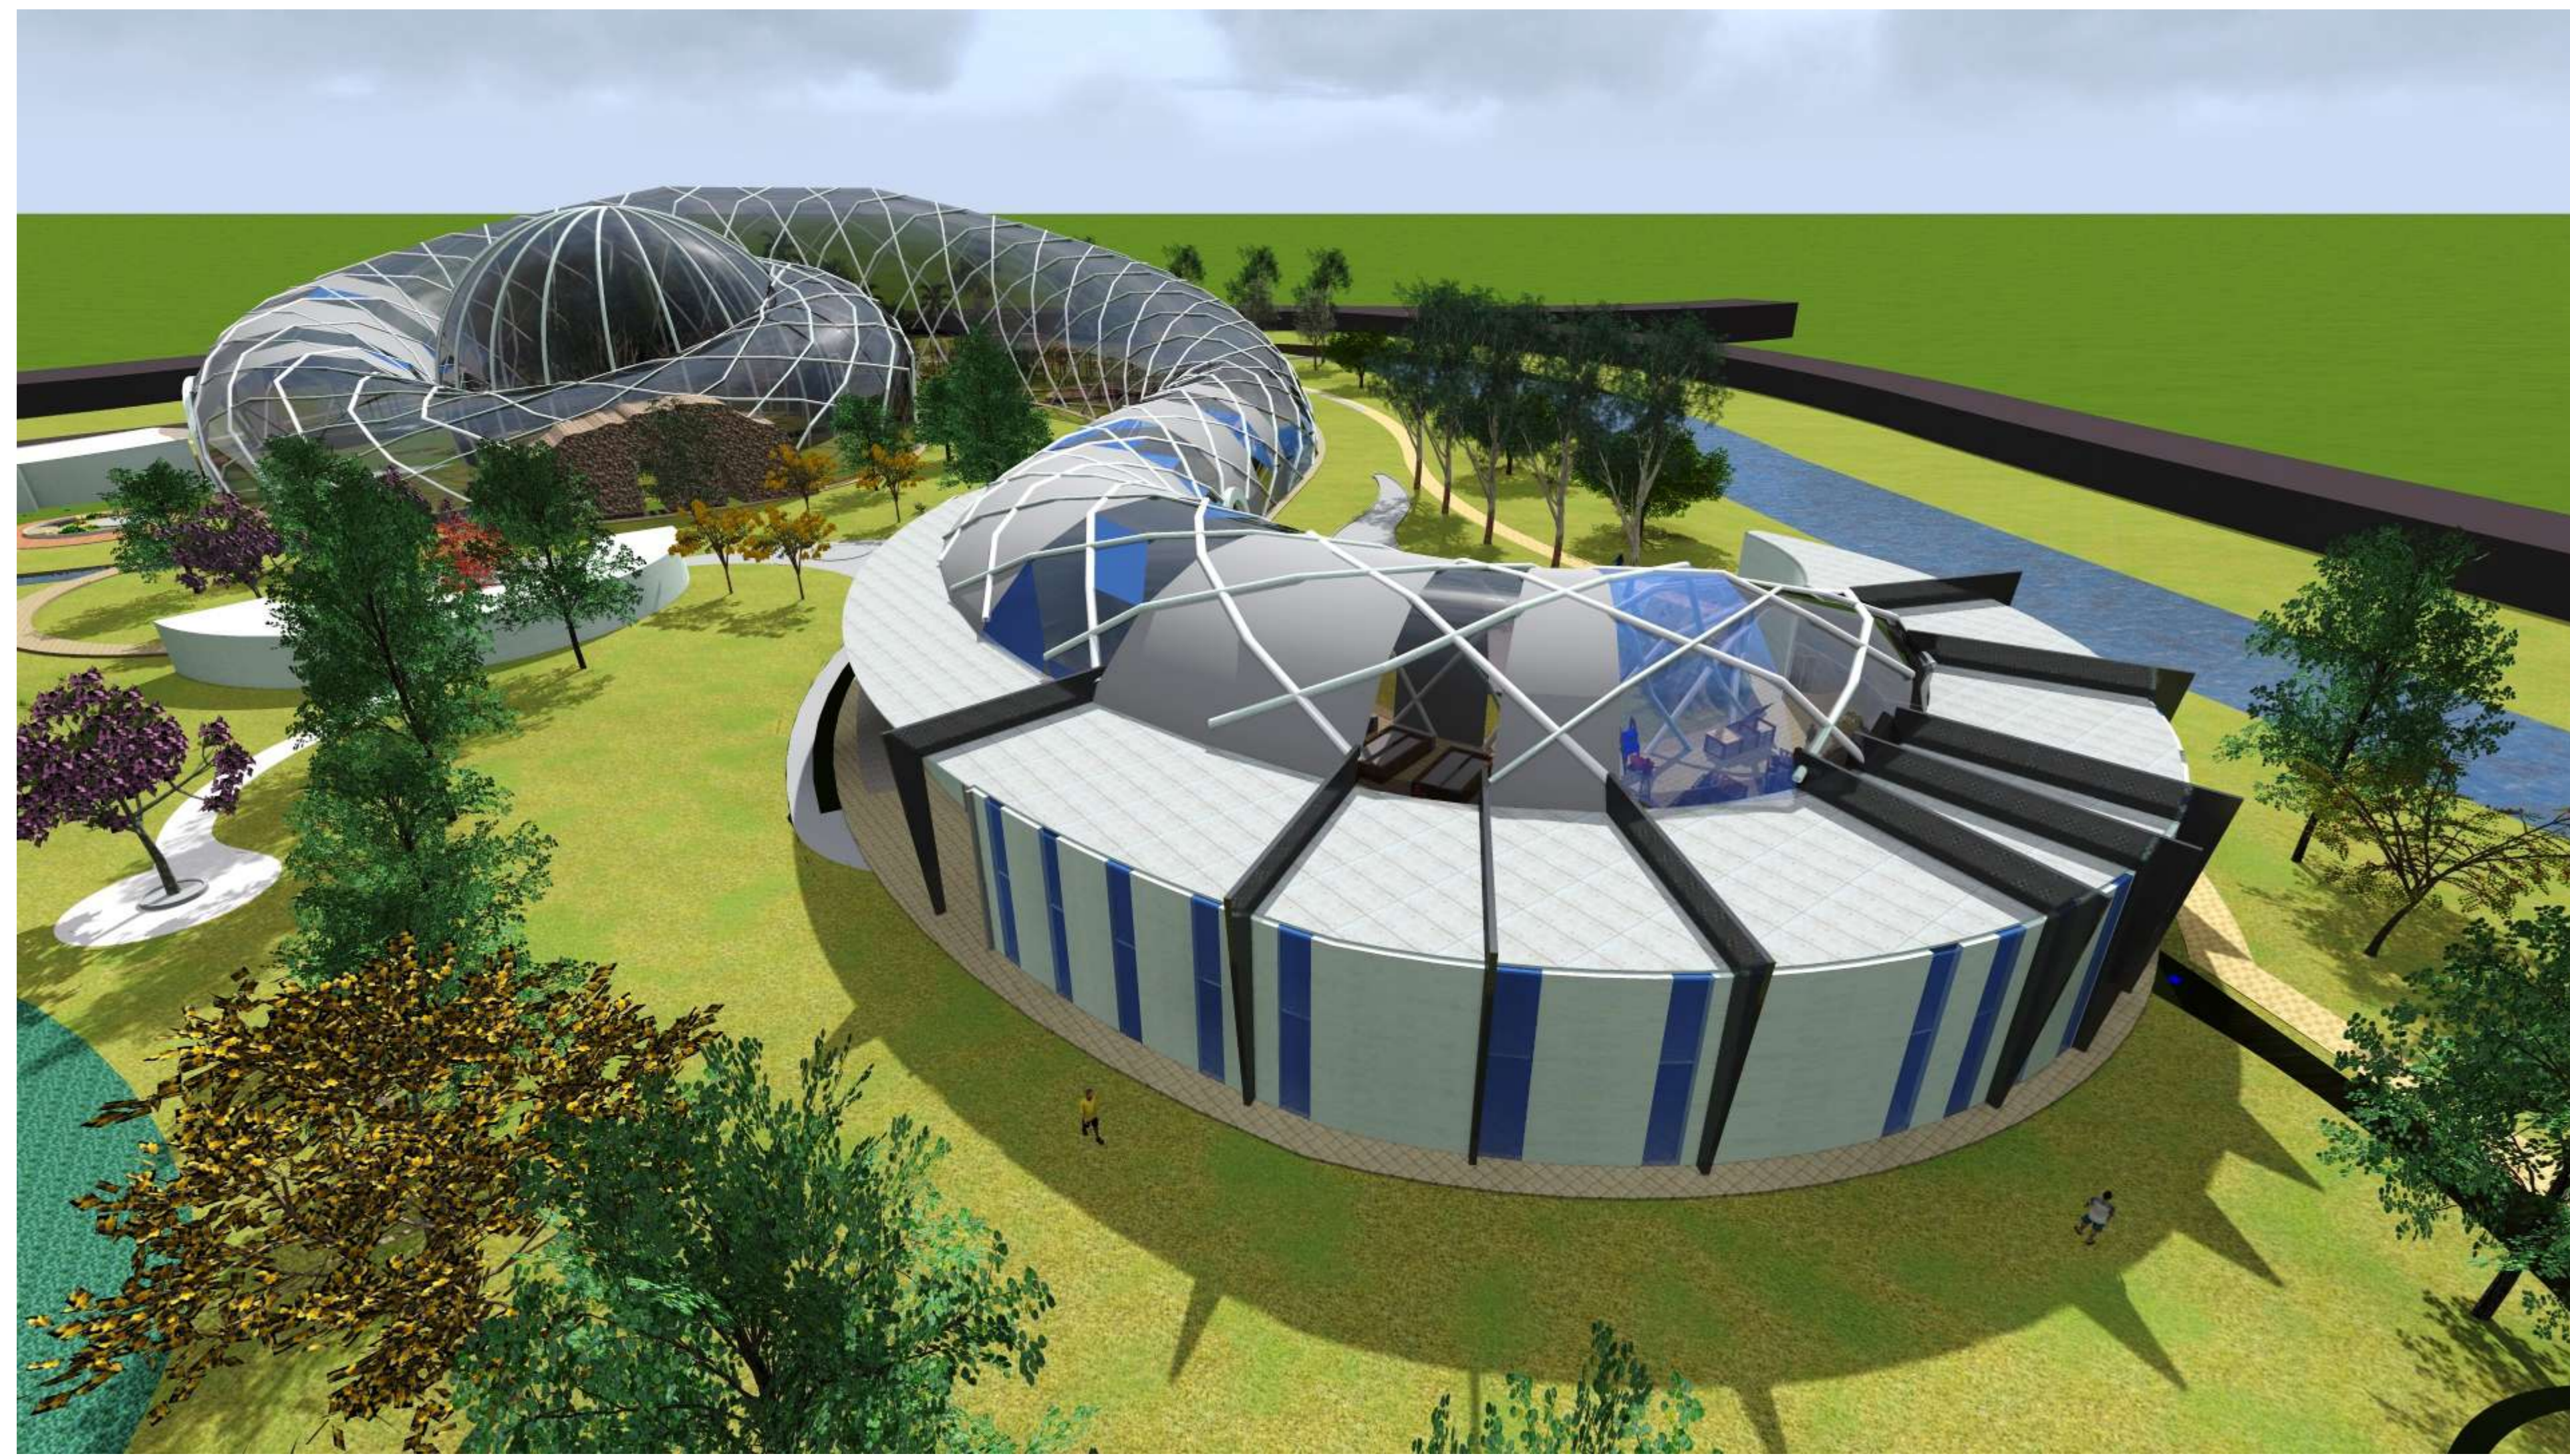

PERSPECTIVAS PRIMAVERA

"DISEÑO DEL PARQUE LUDICO DE EDUCACIÓN AMBIENTAL DE LA CIUDAD DE TARIJA ZONA LOURDES"

UNIVERSIDAD AUTONOMA JUAN MISAE SARACHO
FACULTAD DE CIENCIAS Y TECNOLOGIA

CARRERA: ARQUITECTURA Y URBANISMO
NOMBRE: CARLA EVELIN SERRANO SUBIA

GRUPO 3
GESTION 2015

PERSPECTIVAS OTOÑO

"DISEÑO DEL PARQUE LUDICO DE EDUCACIÓN AMBIENTAL DE LA CIUDAD DE TARIJA ZONA LOURDES"

UNIVERSIDAD AUTONOMA JUAN MISAEL SARACHO
FACULTAD DE CIENCIAS Y TECNOLOGIA

CARRERA: ARQUITECTURA Y URBANISMO
NOMBRE: CARLA EVELIN SERRANO SUBIA

GRUPO 3
GESTION 2015

"DISEÑO DEL PARQUE LUDICO DE EDUCACIÓN AMBIENTAL DE LA CIUDAD DE TARIJA ZONA LOURDES"

UNIVERSIDAD AUTONOMA JUAN MISAE SARACHO
FACULTAD DE CIENCIAS Y TECNOLOGIA

CARRERA: ARQUITECTURA Y URBANISMO
NOMBRE: CARLA EVELIN SERRANO SUBIA

CARRERA: ARQUITECTURA Y URBANISMO
NOMBRE: CARLA EVELIN SERRANO SUBIA

GRUPO 3
GESTION 2015

PERSPECTIVAS PRIMAVERA

"DISEÑO DEL PARQUE LUDICO DE EDUCACIÓN AMBIENTAL DE LA CIUDAD DE TARIJA ZONA LOURDES"

UNIVERSIDAD AUTONOMA JUAN MISAEL SARACHO
FACULTAD DE CIENCIAS Y TECNOLOGIA