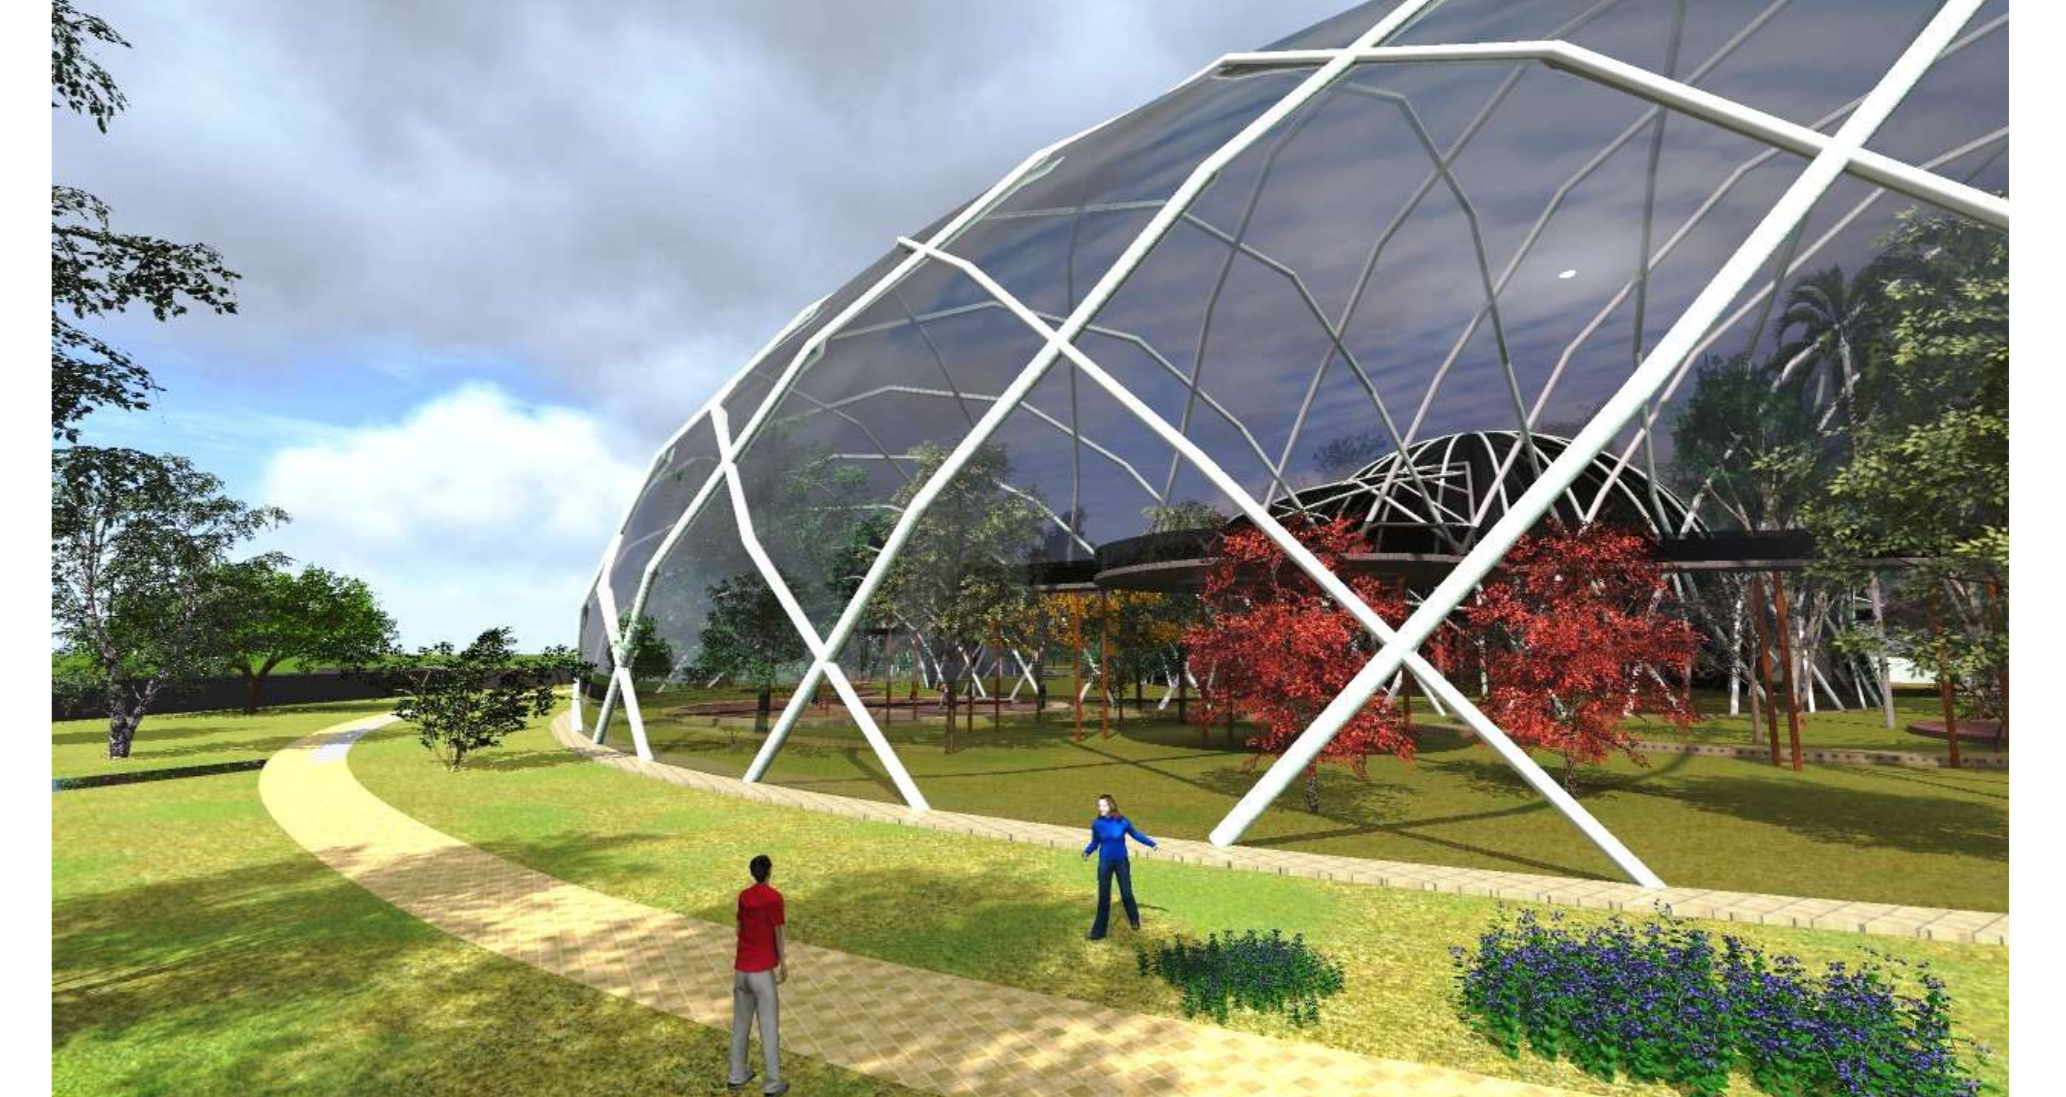

GRUPO 3
GESTION 2015

"DISEÑO DEL PARQUE LUDICO DE EDUCACIÓN AMBIENTAL DE LA CIUDAD DE TARIJA ZONA LOURDES"

UNIVERSIDAD AUTONOMA JUAN MISAE SARACHO
FACULTAD DE CIENCIAS Y TECNOLOGIA

CARRERA: ARQUITECTURA Y URBANISMO
NOMBRE: CARLA EVELIN SERRANO SUBIA

GRUPO 3
GESTION 2015

PERSPECTIVAS PRIMAVERA

"DISEÑO DEL PARQUE LUDICO DE EDUCACIÓN AMBIENTAL DE LA CIUDAD DE TARIJA # ZONA LOURDES#"

UNIVERSIDAD AUTONOMA JUAN MISAEL SARACHO
FACULTAD DE CIENCIAS Y TECNOLOGIA