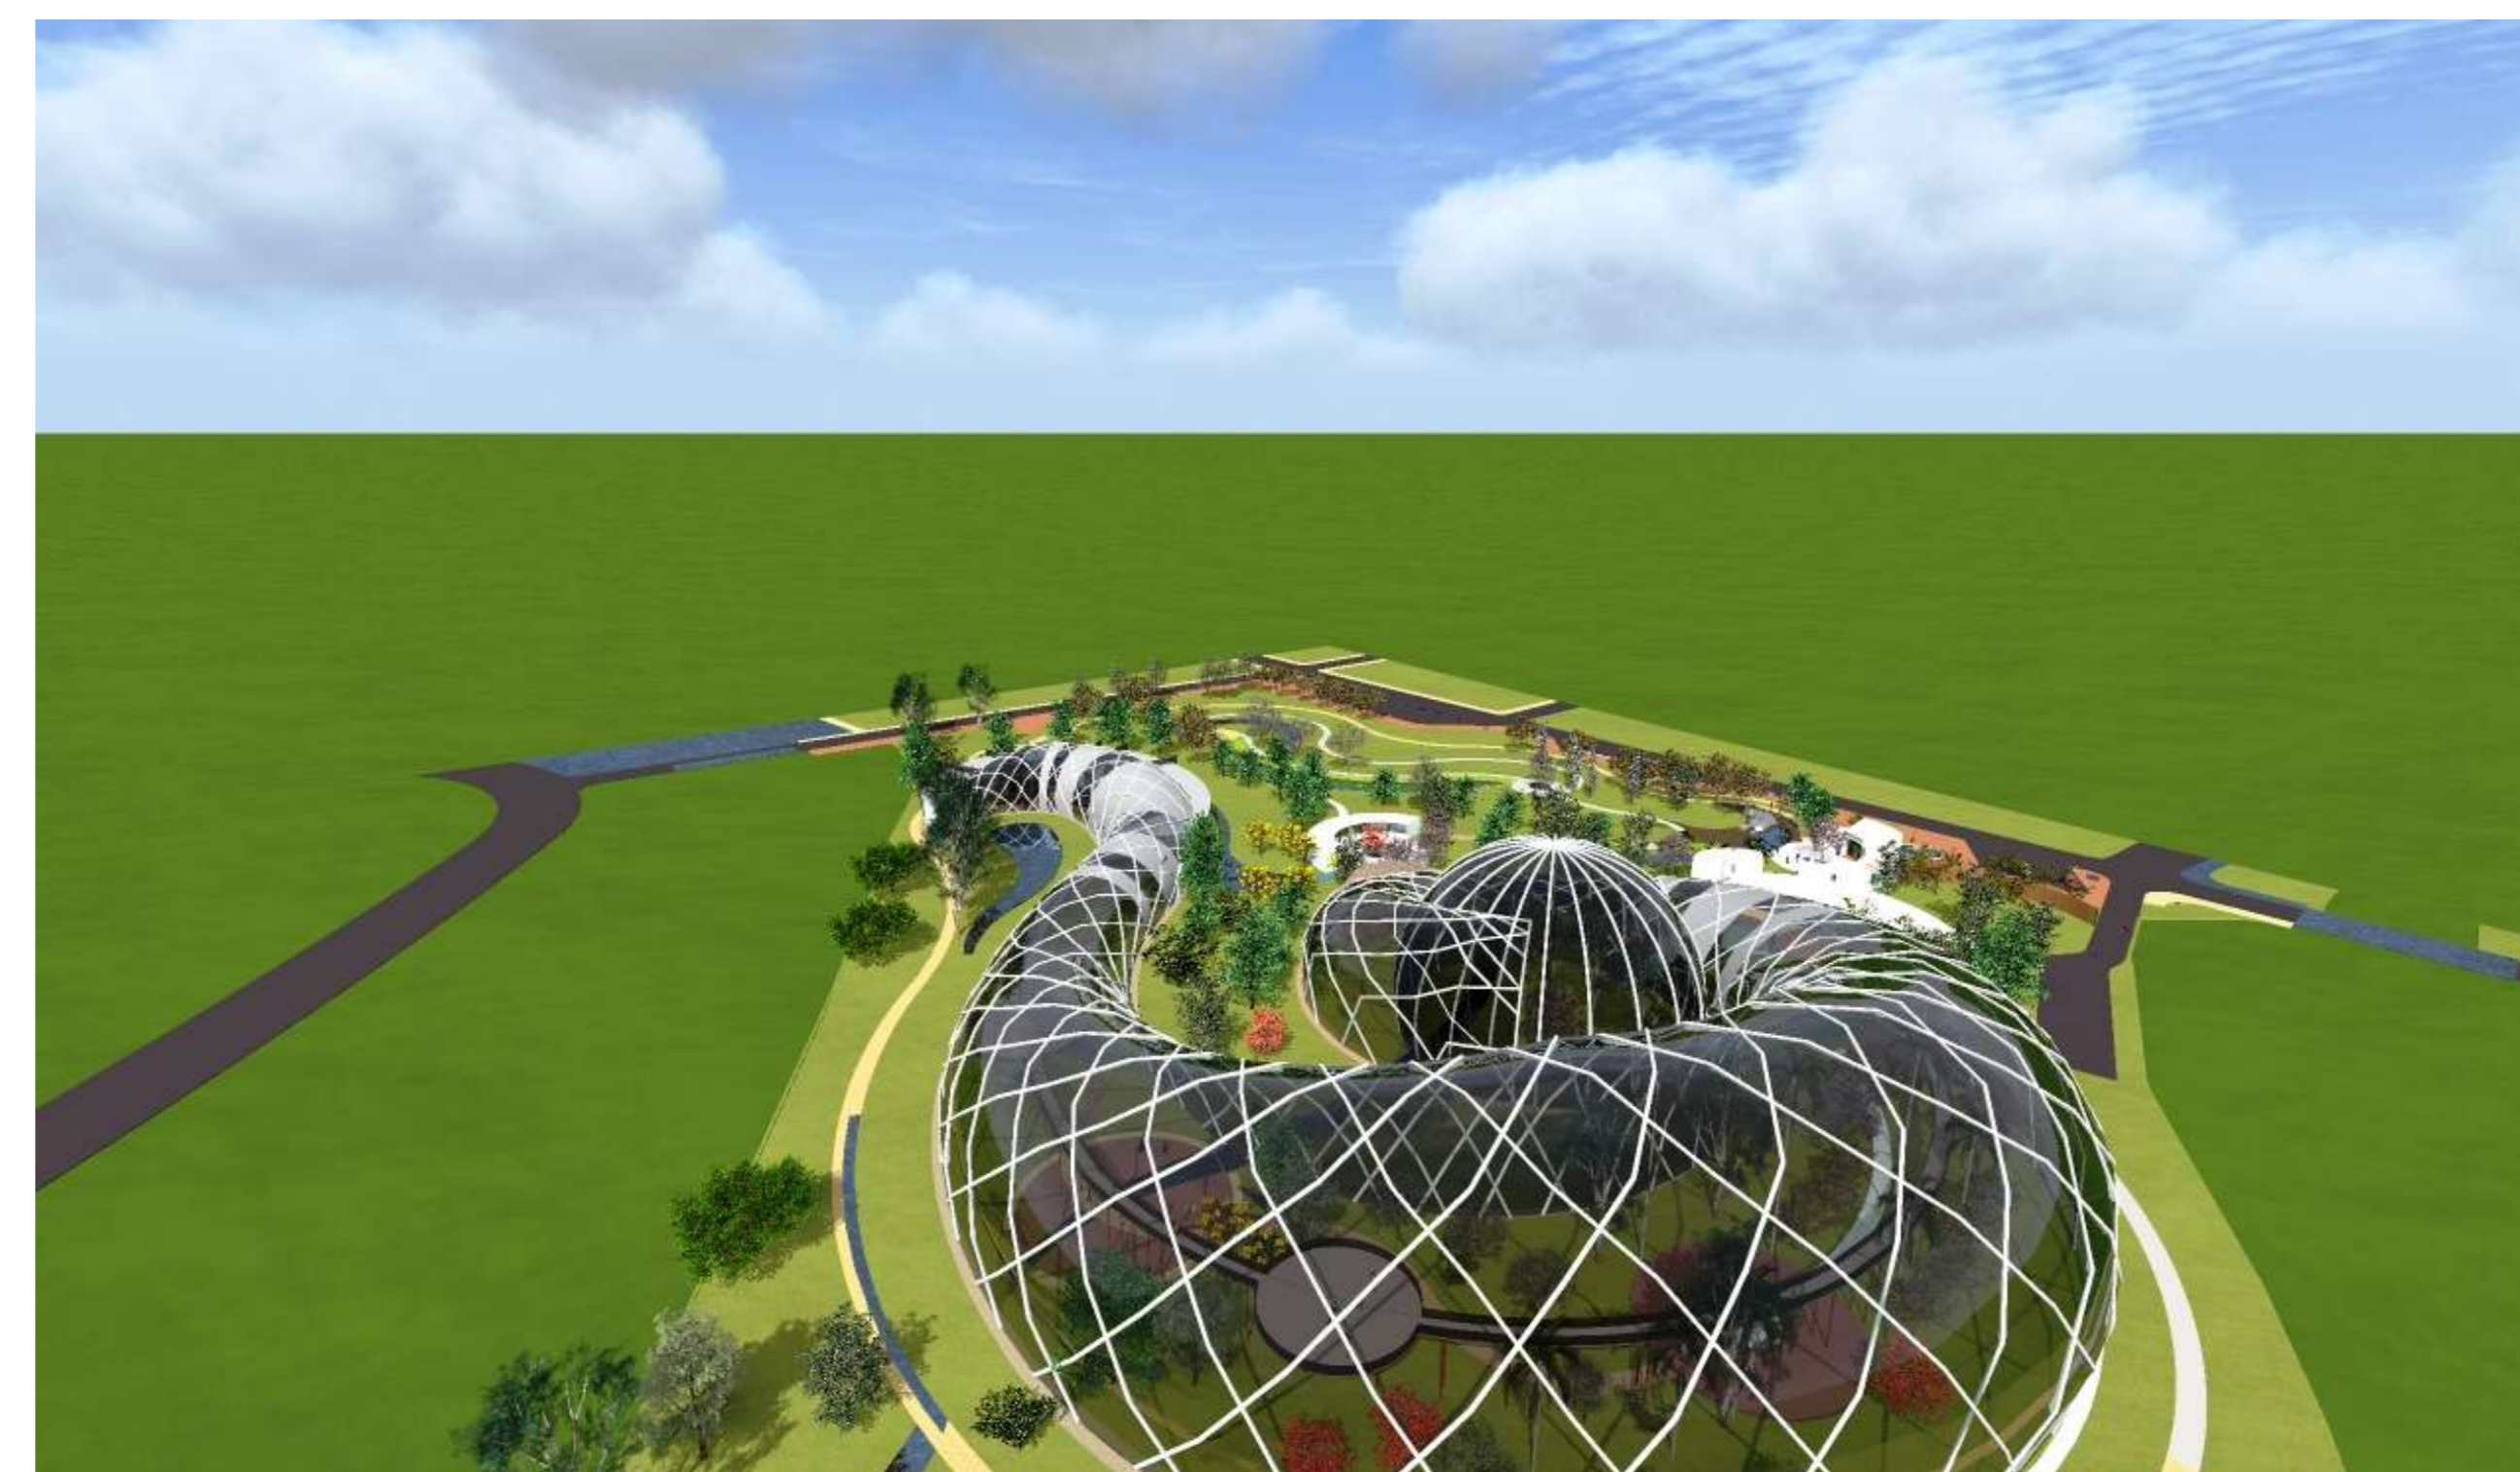

PERSPECTIVAS PRIMAVERA

"DISEÑO DEL PARQUE LUDICO DE EDUCACIÓN AMBIENTAL DE LA CIUDAD DE TARIJA ZONA LOURDES"

UNIVERSIDAD AUTONOMA JUAN MISAE SARACHO
FACULTAD DE CIENCIAS Y TECNOLOGIA

CARRERA: ARQUITECTURA Y URBANISMO
NOMBRE: CARLA EVELIN SERRANO SUBIA

GRUPO 3
GESTION 2015

PERSPECTIVAS OTOÑO

"DISEÑO DEL PARQUE LUDICO DE EDUCACIÓN AMBIENTAL DE LA CIUDAD DE TARIJA ZONA LOURDES"

UNIVERSIDAD AUTONOMA JUAN MISAEL SARACHO
FACULTAD DE CIENCIAS Y TECNOLOGIA

CARRERA: ARQUITECTURA Y URBANISMO
NOMBRE: CARLA EVELIN SERRANO SUBIA

GRUPO 3
GESTION 2015

"DISEÑO DEL PARQUE LUDICO DE EDUCACIÓN AMBIENTAL DE LA CIUDAD DE TARIJA ZONA LOURDES"

UNIVERSIDAD AUTONOMA JUAN MISAE SARACHO
FACULTAD DE CIENCIAS Y TECNOLOGIA

CARRERA: ARQUITECTURA Y URBANISMO
NOMBRE: CARLA EVELIN SERRANO SUBIA

GRUPO 3
GESTION 2015

PERSPECTIVAS PRIMAVERA

"DISEÑO DEL PARQUE LUDICO DE EDUCACIÓN AMBIENTAL DE LA CIUDAD DE TARIJA # ZONA LOURDES#"

UNIVERSIDAD AUTONOMA JUAN MISAEL SARACHO
FACULTAD DE CIENCIAS Y TECNOLOGIA