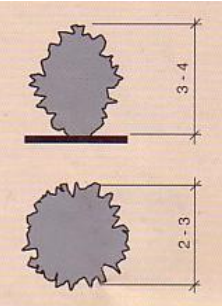

FLORIPONDIO