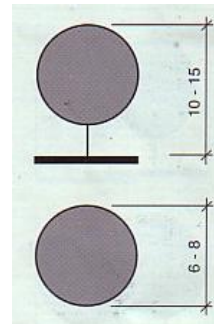

ORIGEN	De México a la Argentina, el árbol nativo más frecuente en los valles cochabambinos.
EXIGENCIA	Resistente a bajas temperaturas y sequía, muy rústico, los brotes tiernos pueden helarse.
CRECIMIENTO	Rápido.
USO	Aislado, para sombrear lugares de reposo, recomendable a orillas de terrenos anegados, también para grupos o alineaciones.
TALLO	Tronco derecho hasta tortuoso, corteza marrón hendida.
FOLLAJE	Tenue y ligero forma una copa muy atrayente con ramas semi péndulas, persistente, color verde amarillento.
HOJAS	Compuestas, alternas folíolos lanceolados y acuminados, resinosas.
FLORES	Pequeñas dispuestas en racimos cortos, verde cremosas, sin interés ornamental.
FRUTOS	Drupas esféricas, picantes, pasan del verde al rojo intenso permanecen todo el invierno.
REPRODUCCION	Por semillas.

MOLLE