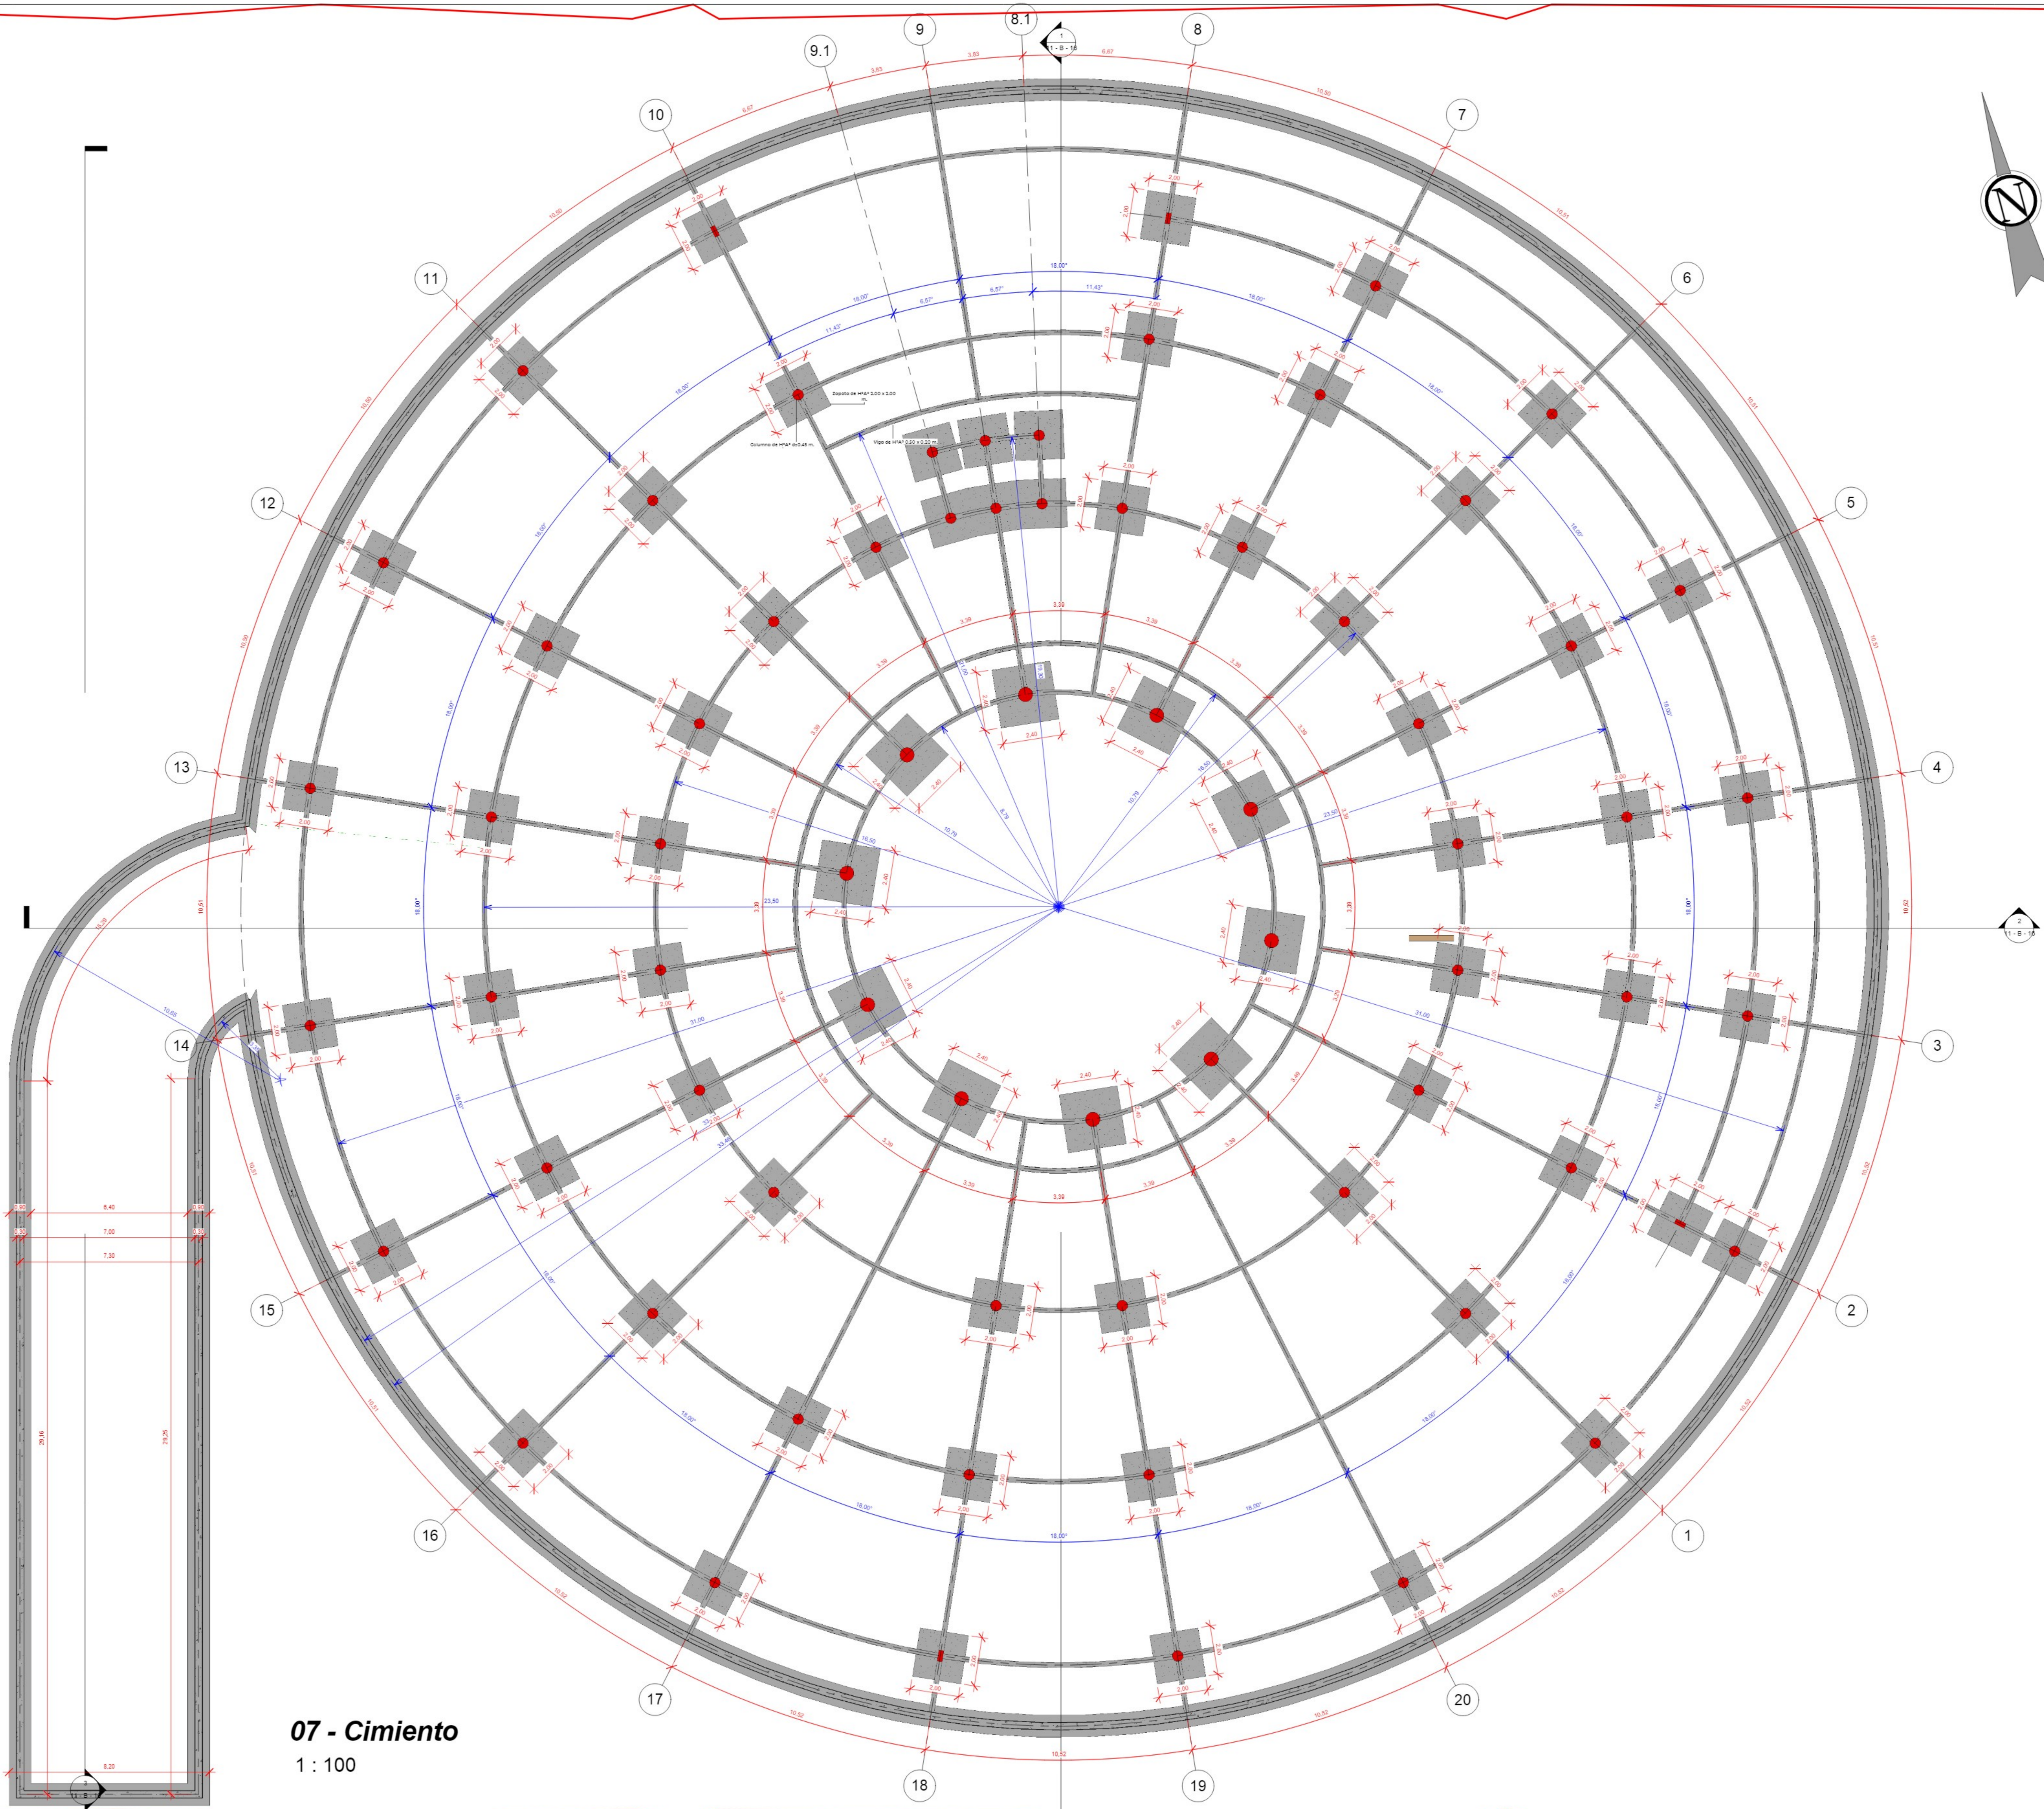

**05 - Terraza Jardin Acotado**  
1 : 100

06 - Cubierta  
1 : 100

**CUBIERTA**

ESCALA  
1 : 100

UNIVERSIDAD UTOHOMA JUAN MISAEEL  
SARAGHO

PROYECTO: DISEÑO DE NUEVO EDIFICIO PARA EL SERVICIO DEPARTAMENTAL DE SALUD

ESTUDIANTE: COCA BALDIVIEZO MARIANA R. TSE-501

DOCENTE: ARQ. PATRICIO SANJINES URIBE

SEDES

**07 - Cimiento**  
1 : 100