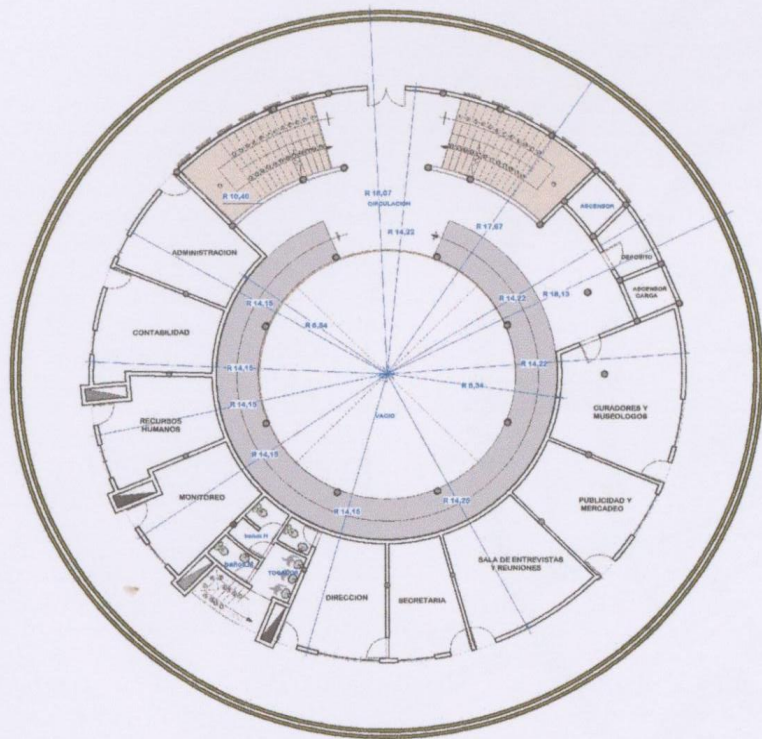

PLANTA SUB SUELO AMOBLADA

ESO: 1/100

UNIVERSITARIO : Mariana Jenny Miranda Barro

DOCENTE: ARQ. PATRICIA MIRANDA

LAMINA

TERCER PISO ACOTADA

TERCER PISO AMOBLADA

FAULTAD DE ARQUITECTURA  
Y URBANISMO  
**PROYECTO DE GRADO**

TEMA: Museo de Arte e Historia  
Cultural de Tarija

PLANO DE FACHADAS

ESC: 1/100

UNIVERSITARIO : Mariana Jenny Miranda Barro

DOCENTE: ARO. PATRICIA MIRANDA

LAMINA

SEGUN PRIMER PISO