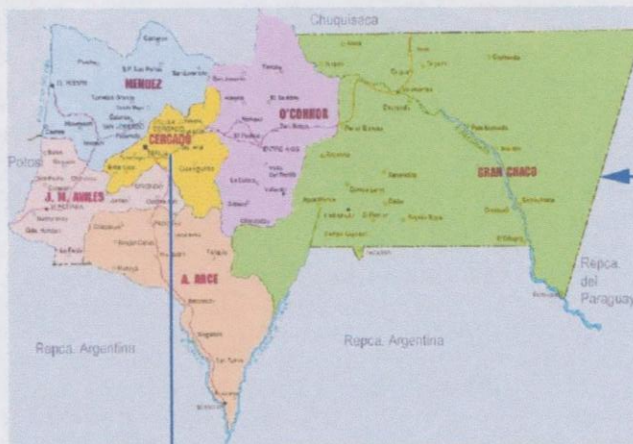

# UBICACION DEL PROYECTO

ESC. 1:100

REPÚBLICA DE BOLIVIA

FACULTAD DE ARQUITECTURA  
Y URBANISMO  
**PROYECTO DE GRADO**

**TEMA: Museo de Arte e Historia  
Cultural de Tarija**

**PLANO DE UBICACION**

ESC: 1/100