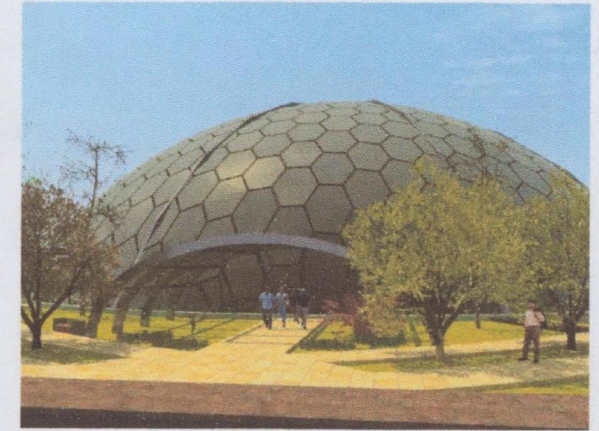

FACULTAD DE ARQUITECTURA
Y URBANISMO

PROYECTO DE GRADO

**TEMA: Museo de Arte e Historia
Cultural de Tarija**

**PLANO PAISAJISTICO
ESTACIONARIA**

ES: 1/100

UNIVERSITARIO : Mariana Jenny Miranda Barro

DOCENTE: ARO. PATRICIA MIRANDA

LAMINA