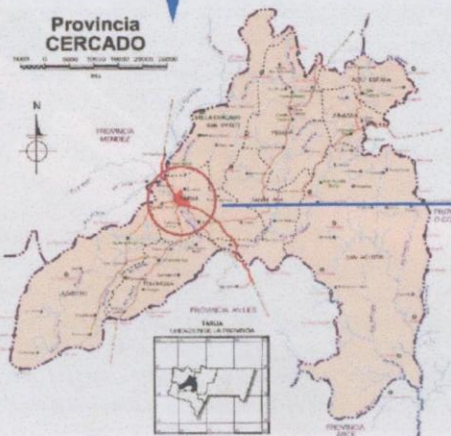

# UBICACION DEL PROYECTO

ESC. 1:100

REPÚBLICA DE BOLIVIA

FACULTAD DE ARQUITECTURA  
Y URBANISMO  
**PROYECTO DE GRADO**

**TEMA: Museo de Arte e Historia  
Cultural de Tarija**

**PLANO DE UBICACION**

ESC: 1/100