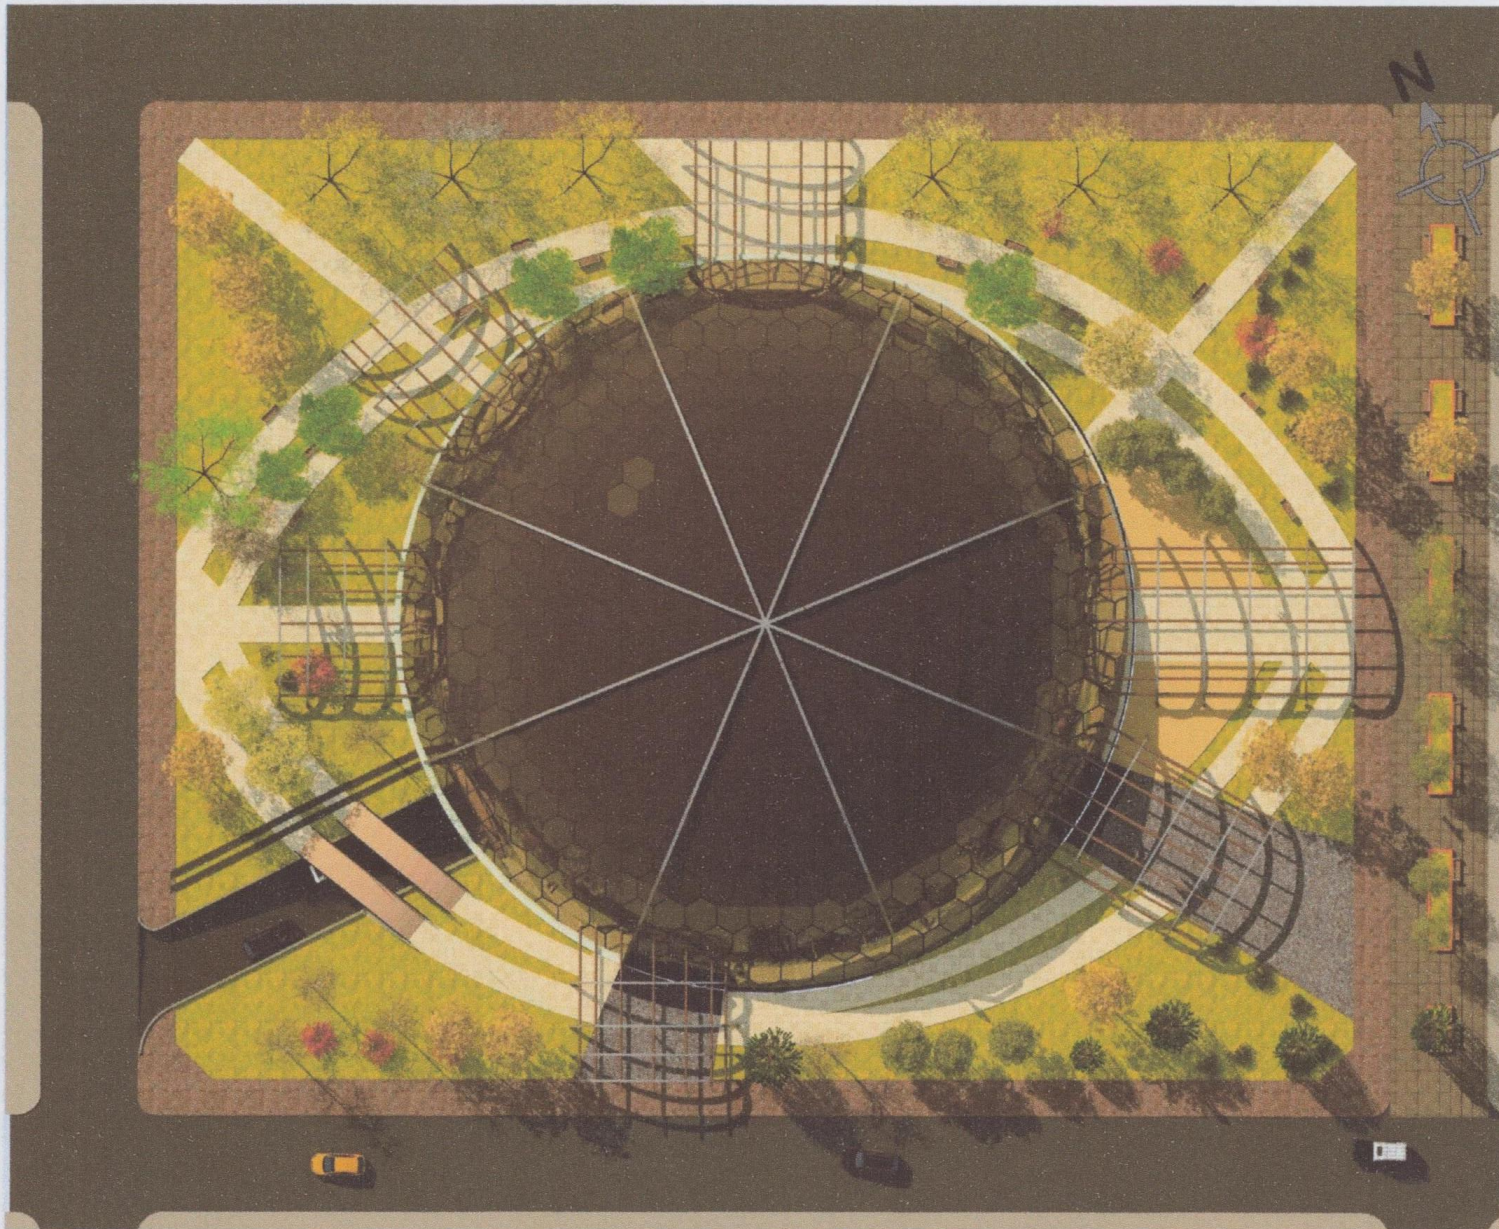

FACULTAD DE ARQUITECTURA
Y URBANISMO

PROYECTO DE GRADO

**TEMA: Museo de Arte e Historia
Cultural de Tarija**

**PLANO PAISAJISTICO
ESTACIONARIA**

ES: 1/100

UNIVERSITARIO : Mariana Jenny Miranda Barro

DOCENTE: ARO. PATRICIA MIRANDA

LAMINA