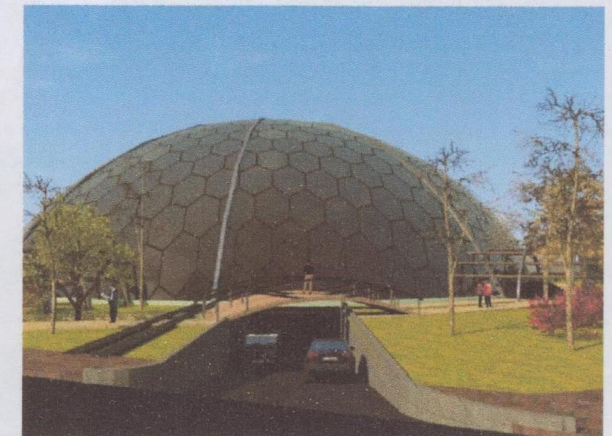

FACULTAD DE ARQUITECTURA
Y URBANISMO

PROYECTO DE GRADO

**TEMA: Museo de Arte e Historia
Cultural de Tarija**

**PLANO PAISAJISTICO
ESTACIONARIA**

ES: 1/100

UNIVERSITARIO : Mariana Jenny Miranda Barro

DOCENTE: ARO. PATRICIA MIRANDA

LAMINA