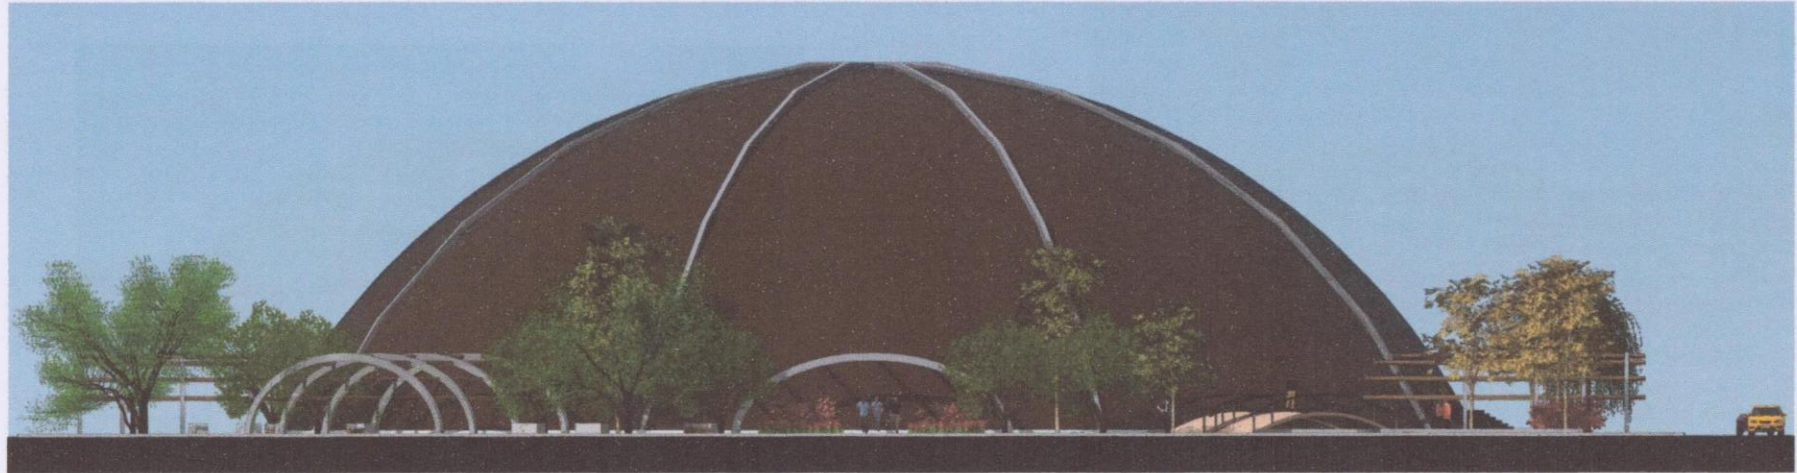

FACHADA LATERAL DERECHA

**FAULTAD DE ARQUITECTURA
Y URBANISMO**

PROYECTO DE GRADO

**TEMA: Museo de Arte e Historia
Cultural de Tarija**

PLANO DE FACHADAS

ESO: 1/100

UNIVERSITARIO : Mariana Jenny Miranda Barro

DOCENTE: ARO. PATRICIA MIRANDA

LAMINA