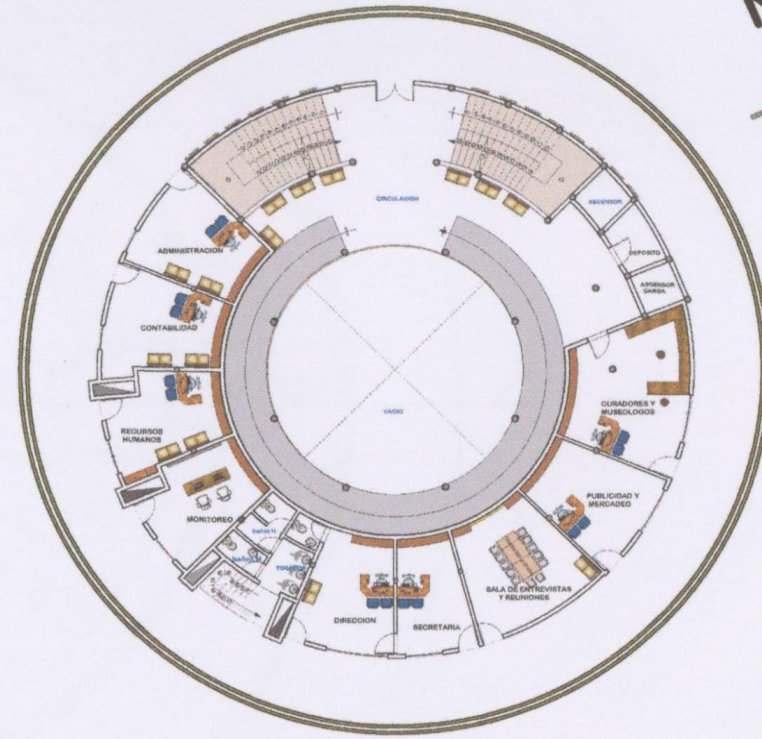

PLANTA SUB SUELO AMOBLADA

ESO: 1/100

UNIVERSITARIO : Mariana Jenny Miranda Barro

DOCENTE: ARQ. PATRICIA MIRANDA

LAMINA

TERCER PISO ACOTADA

TERCER PISO AMOBLADA

FAULTAD DE ARQUITECTURA  
Y URBANISMO  
**PROYECTO DE GRADO**

TEMA: Museo de Arte e Historia  
Cultural de Tarija

PLANO DE FACHADAS

ESC: 1/100

UNIVERSITARIO : Mariana Jenny Miranda Barro

DOCENTE: ARO. PATRICIA MIRANDA

LAMINA

SEGUN PRIMER PISO