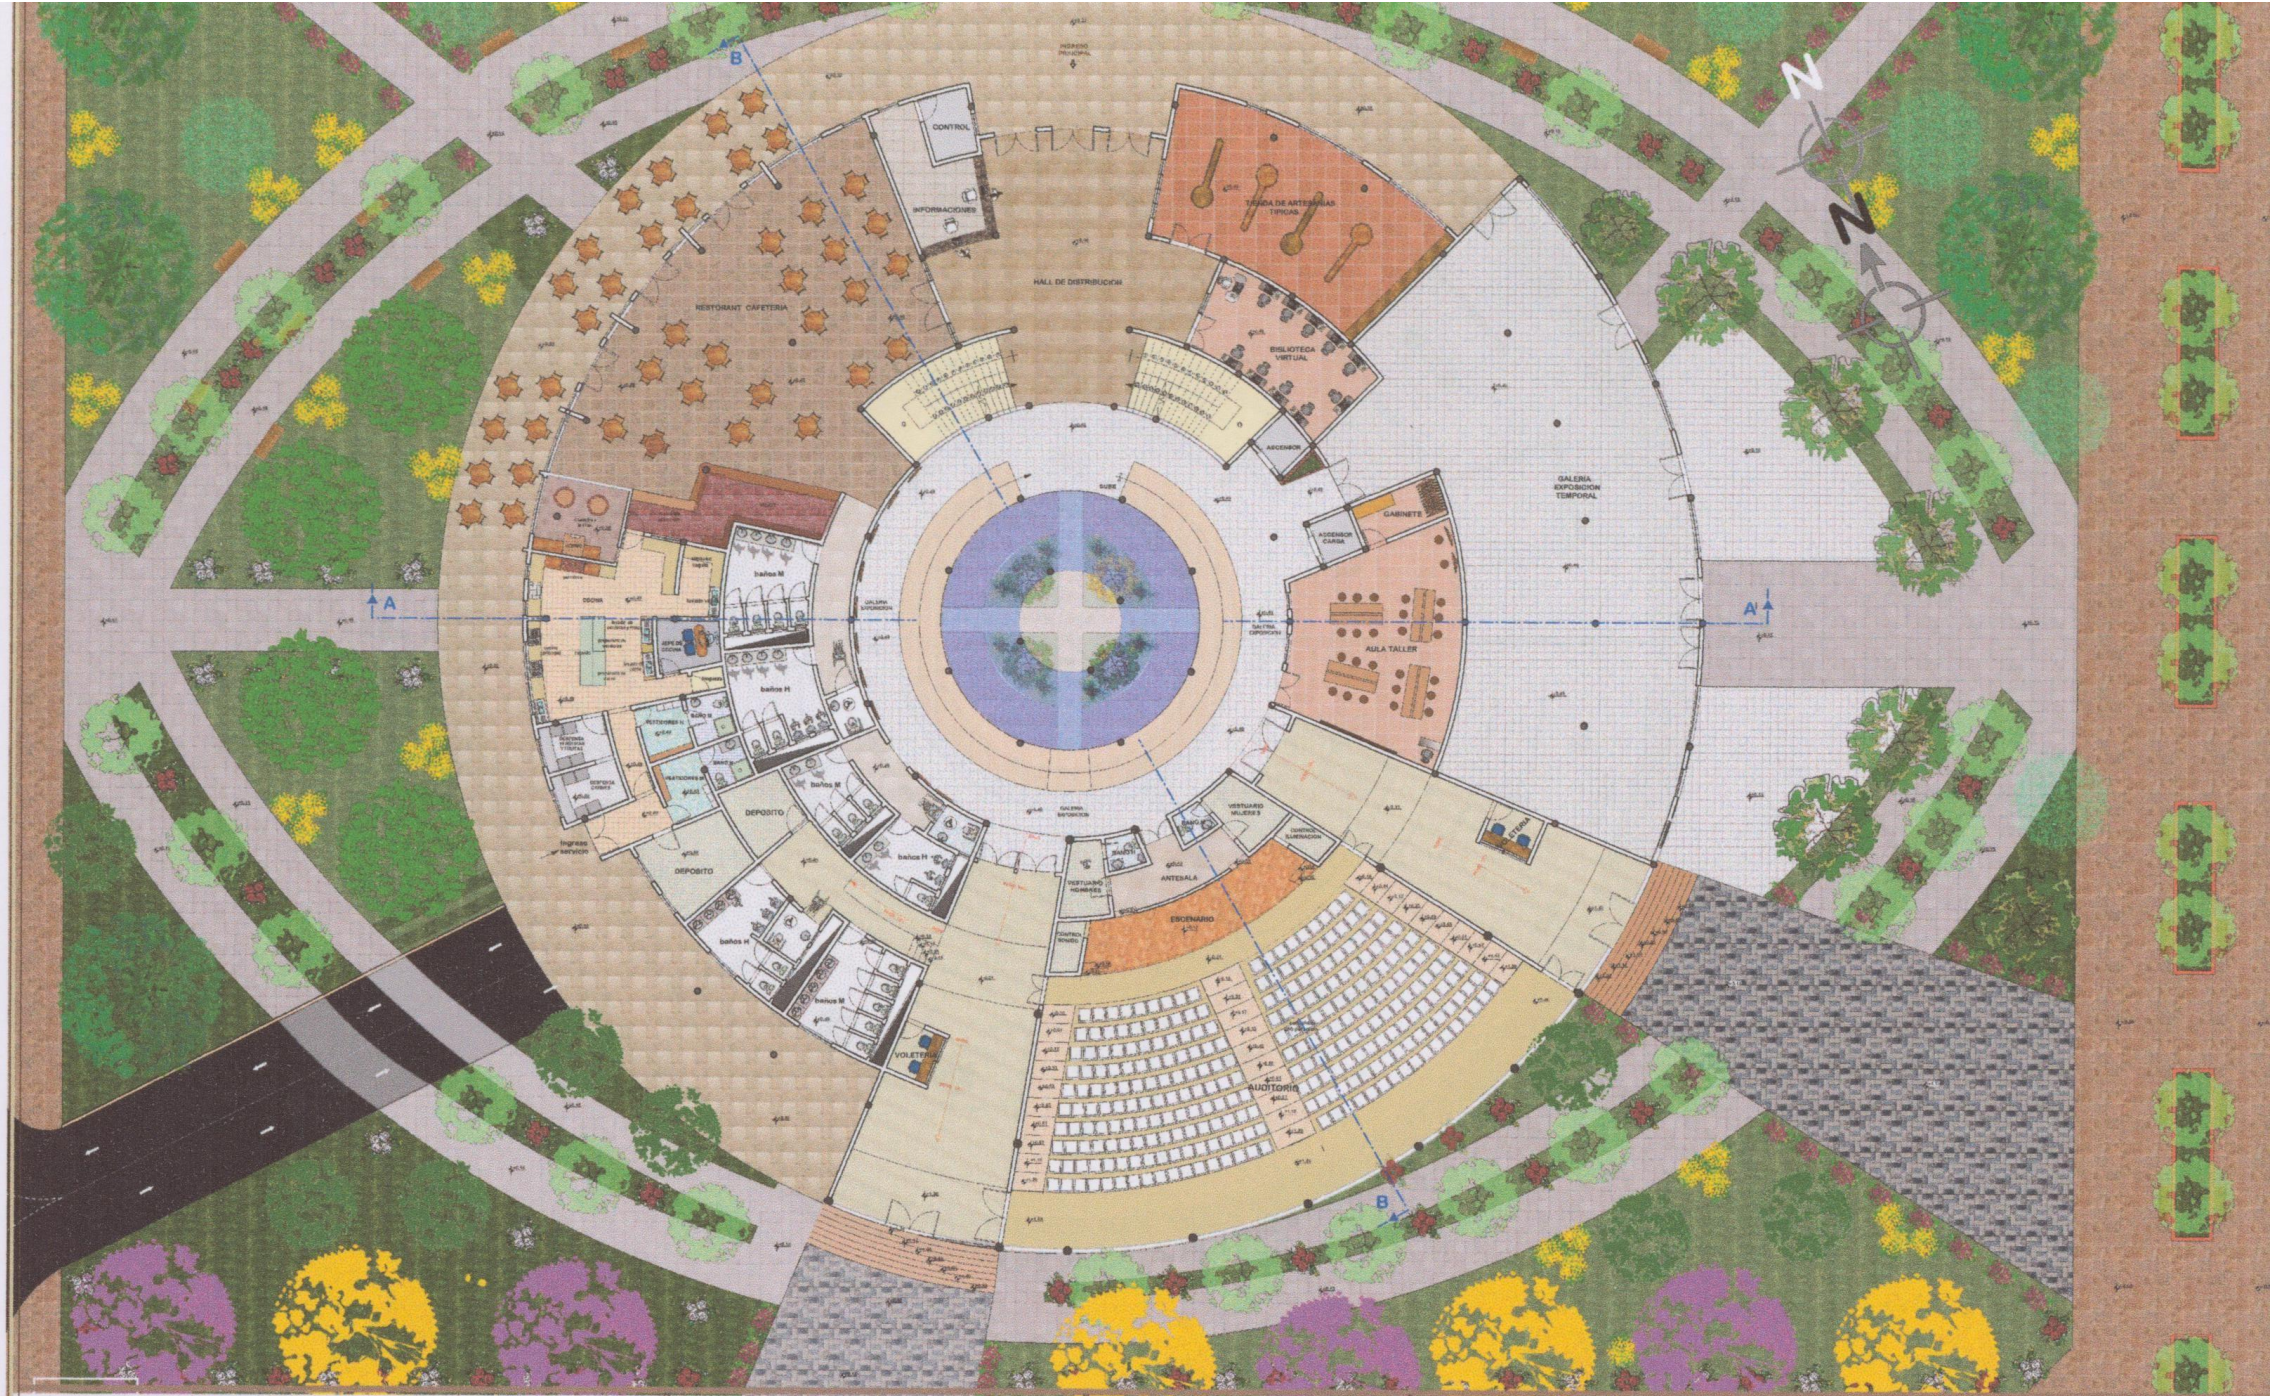

PLANTA SUB SUELO AMOBLADA

ESC: 1/100

UNIVERSITARIO : Mariana Jenny Miranda Barro

DOCENTE: ARO. PATRICIA MIRANDA

LAMINA

FACULTAD DE ARQUITECTURA  
Y URBANISMO  
**PROYECTO DE GRADO**

**TEMA: Museo de Arte e Historia Cultural de Tarija**

PLANTA SUB SUELO AMOBIADA  
ESC: 1/100

UNIVERSITARIO : Mariana Jenny Miranda Barro  
DOCENTE: ARO. PATRICIA MIRANDA

LAMINA

FAULTAD DE ARQUITECTURA  
Y URBANISMO

**PROYECTO DE GRADO**

**TEMA: Museo de Arte e Historia Cultural de Tarija**

PLANTA SUB SUELO AMOBLADA

ESO: 1/100

UNIVERSITARIO : Mariana Jenny Miranda Barro

DOCENTE: ARQ. PATRICIA MIRANDA

LAMINA

TERCER PISO ACOTADA

TERCER PISO AMOBLADA

FAULTAD DE ARQUITECTURA  
Y URBANISMO  
**PROYECTO DE GRADO**