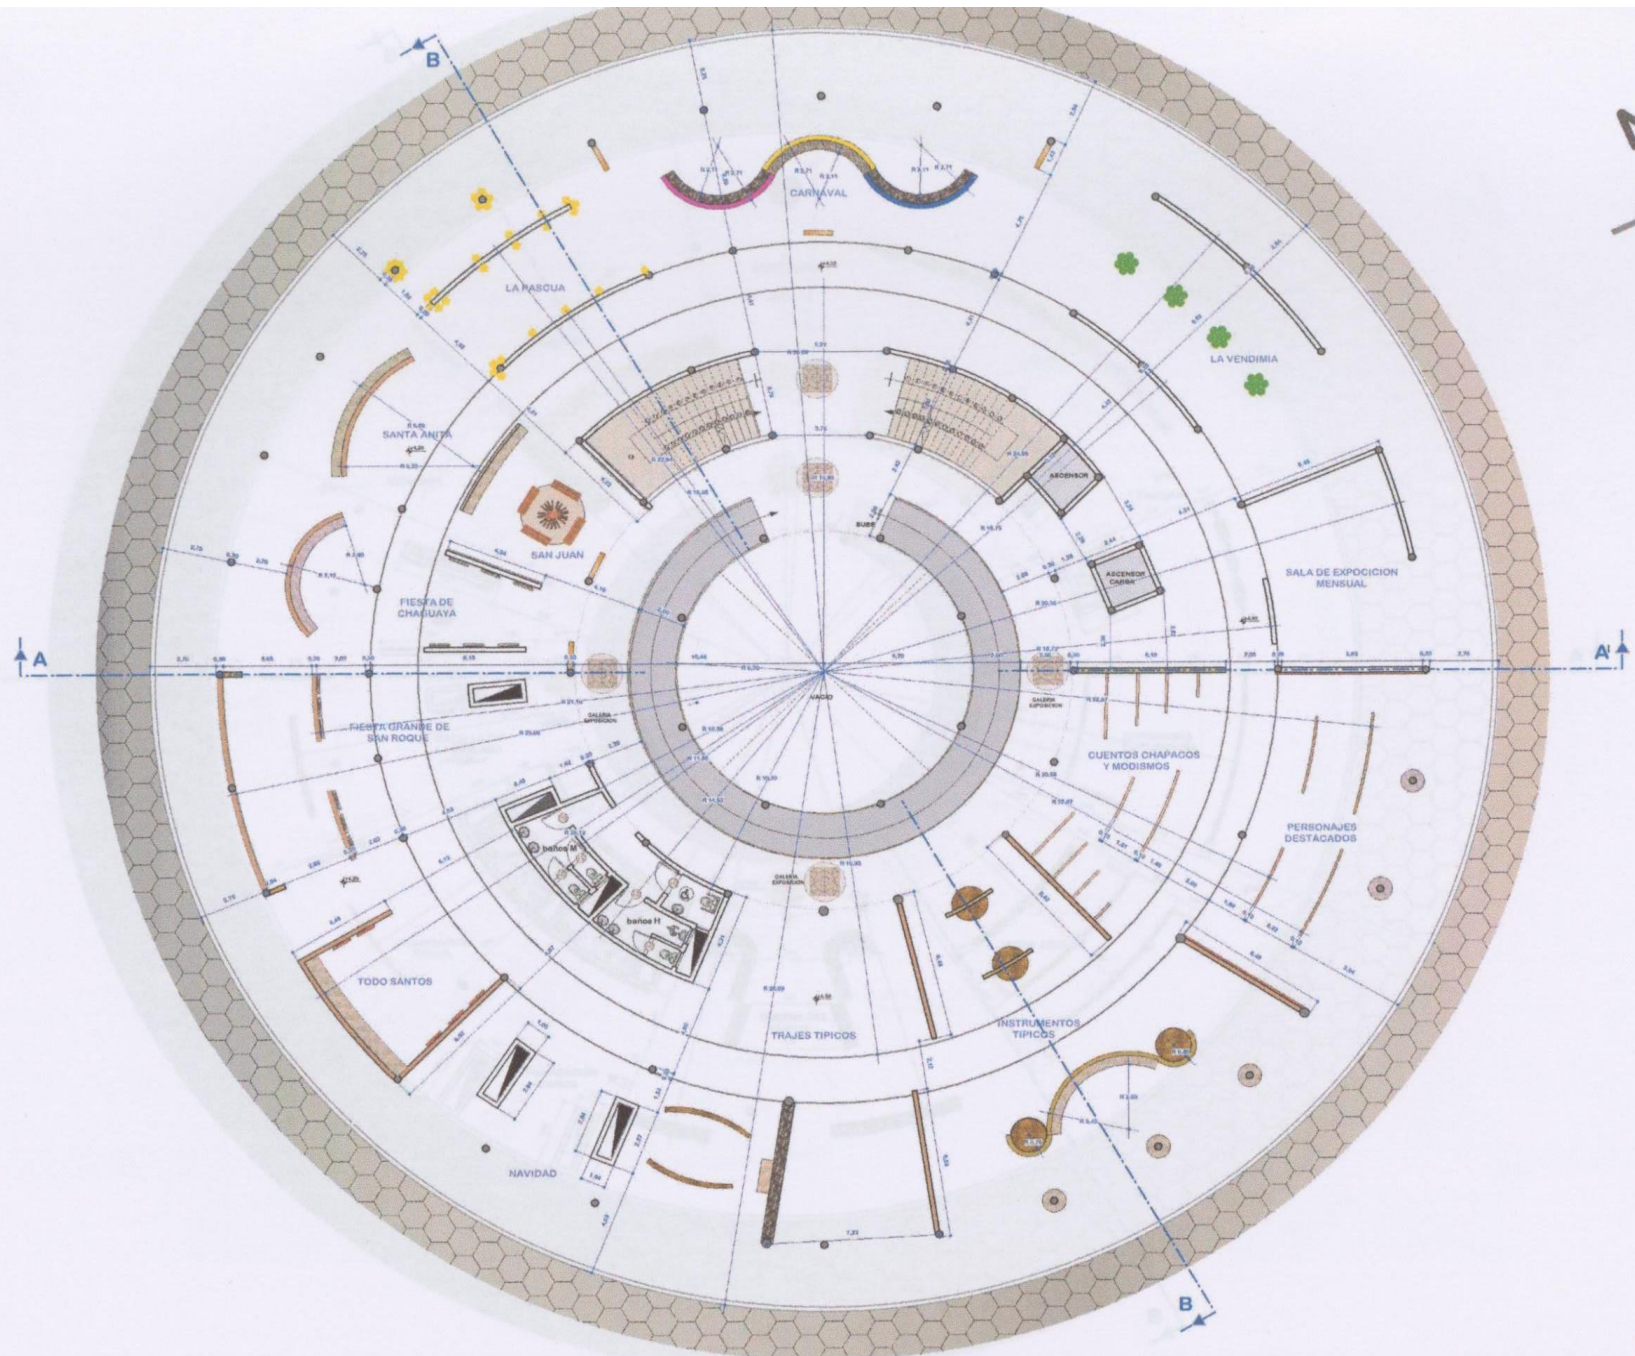

TEMA: Museo de Arte e Historia  
Cultural de Tarija

PLANO DE FACHADAS

ESC: 1/100

UNIVERSITARIO : Mariana Jenny Miranda Barro

DOCENTE: ARO. PATRICIA MIRANDA

LAMINA

SEGUN PRIMER PISO