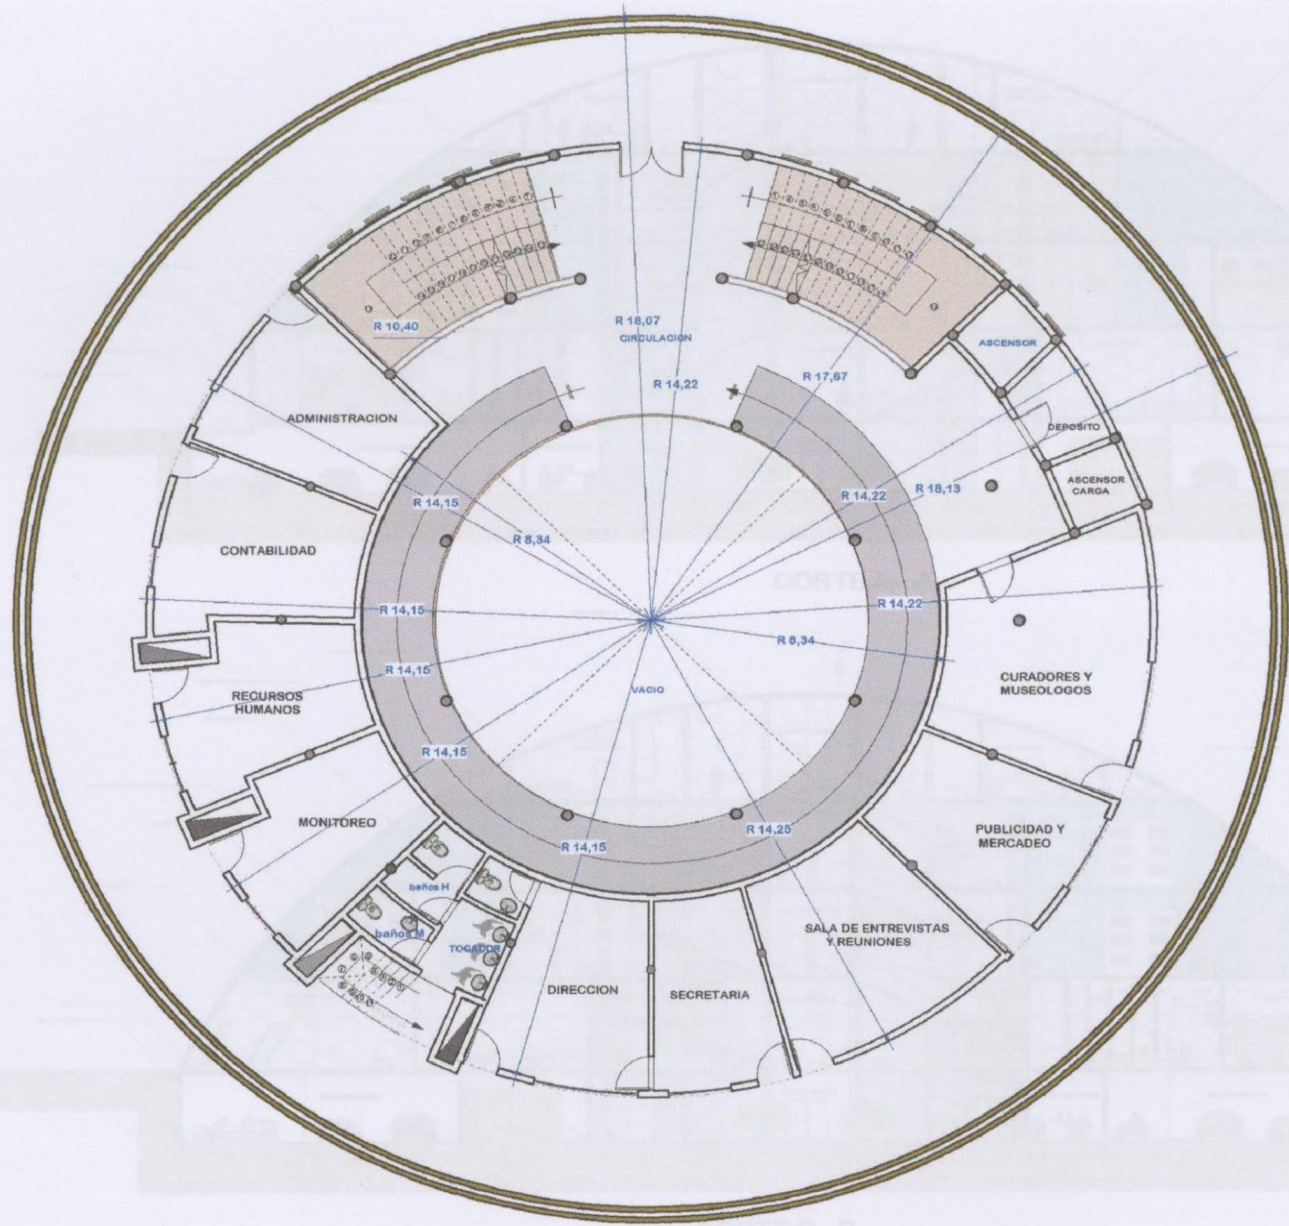

PLANTA SUB SUELO AMOBLADA

ESO: 1/100

UNIVERSITARIO : Mariana Jenny Miranda Barro

DOCENTE: ARQ. PATRICIA MIRANDA

LAMINA

TERCER PISO ACOTADA

TERCER PISO AMOBLADA

FAULTAD DE ARQUITECTURA  
Y URBANISMO  
**PROYECTO DE GRADO**

TEMA: Museo de Arte e Historia  
Cultural de Tarija

PLANO DE FACHADAS

ESC: 1/100

UNIVERSITARIO : Mariana Jenny Miranda Barro

DOCENTE: ARO. PATRICIA MIRANDA

LAMINA

SEGUN PRIMER PISO