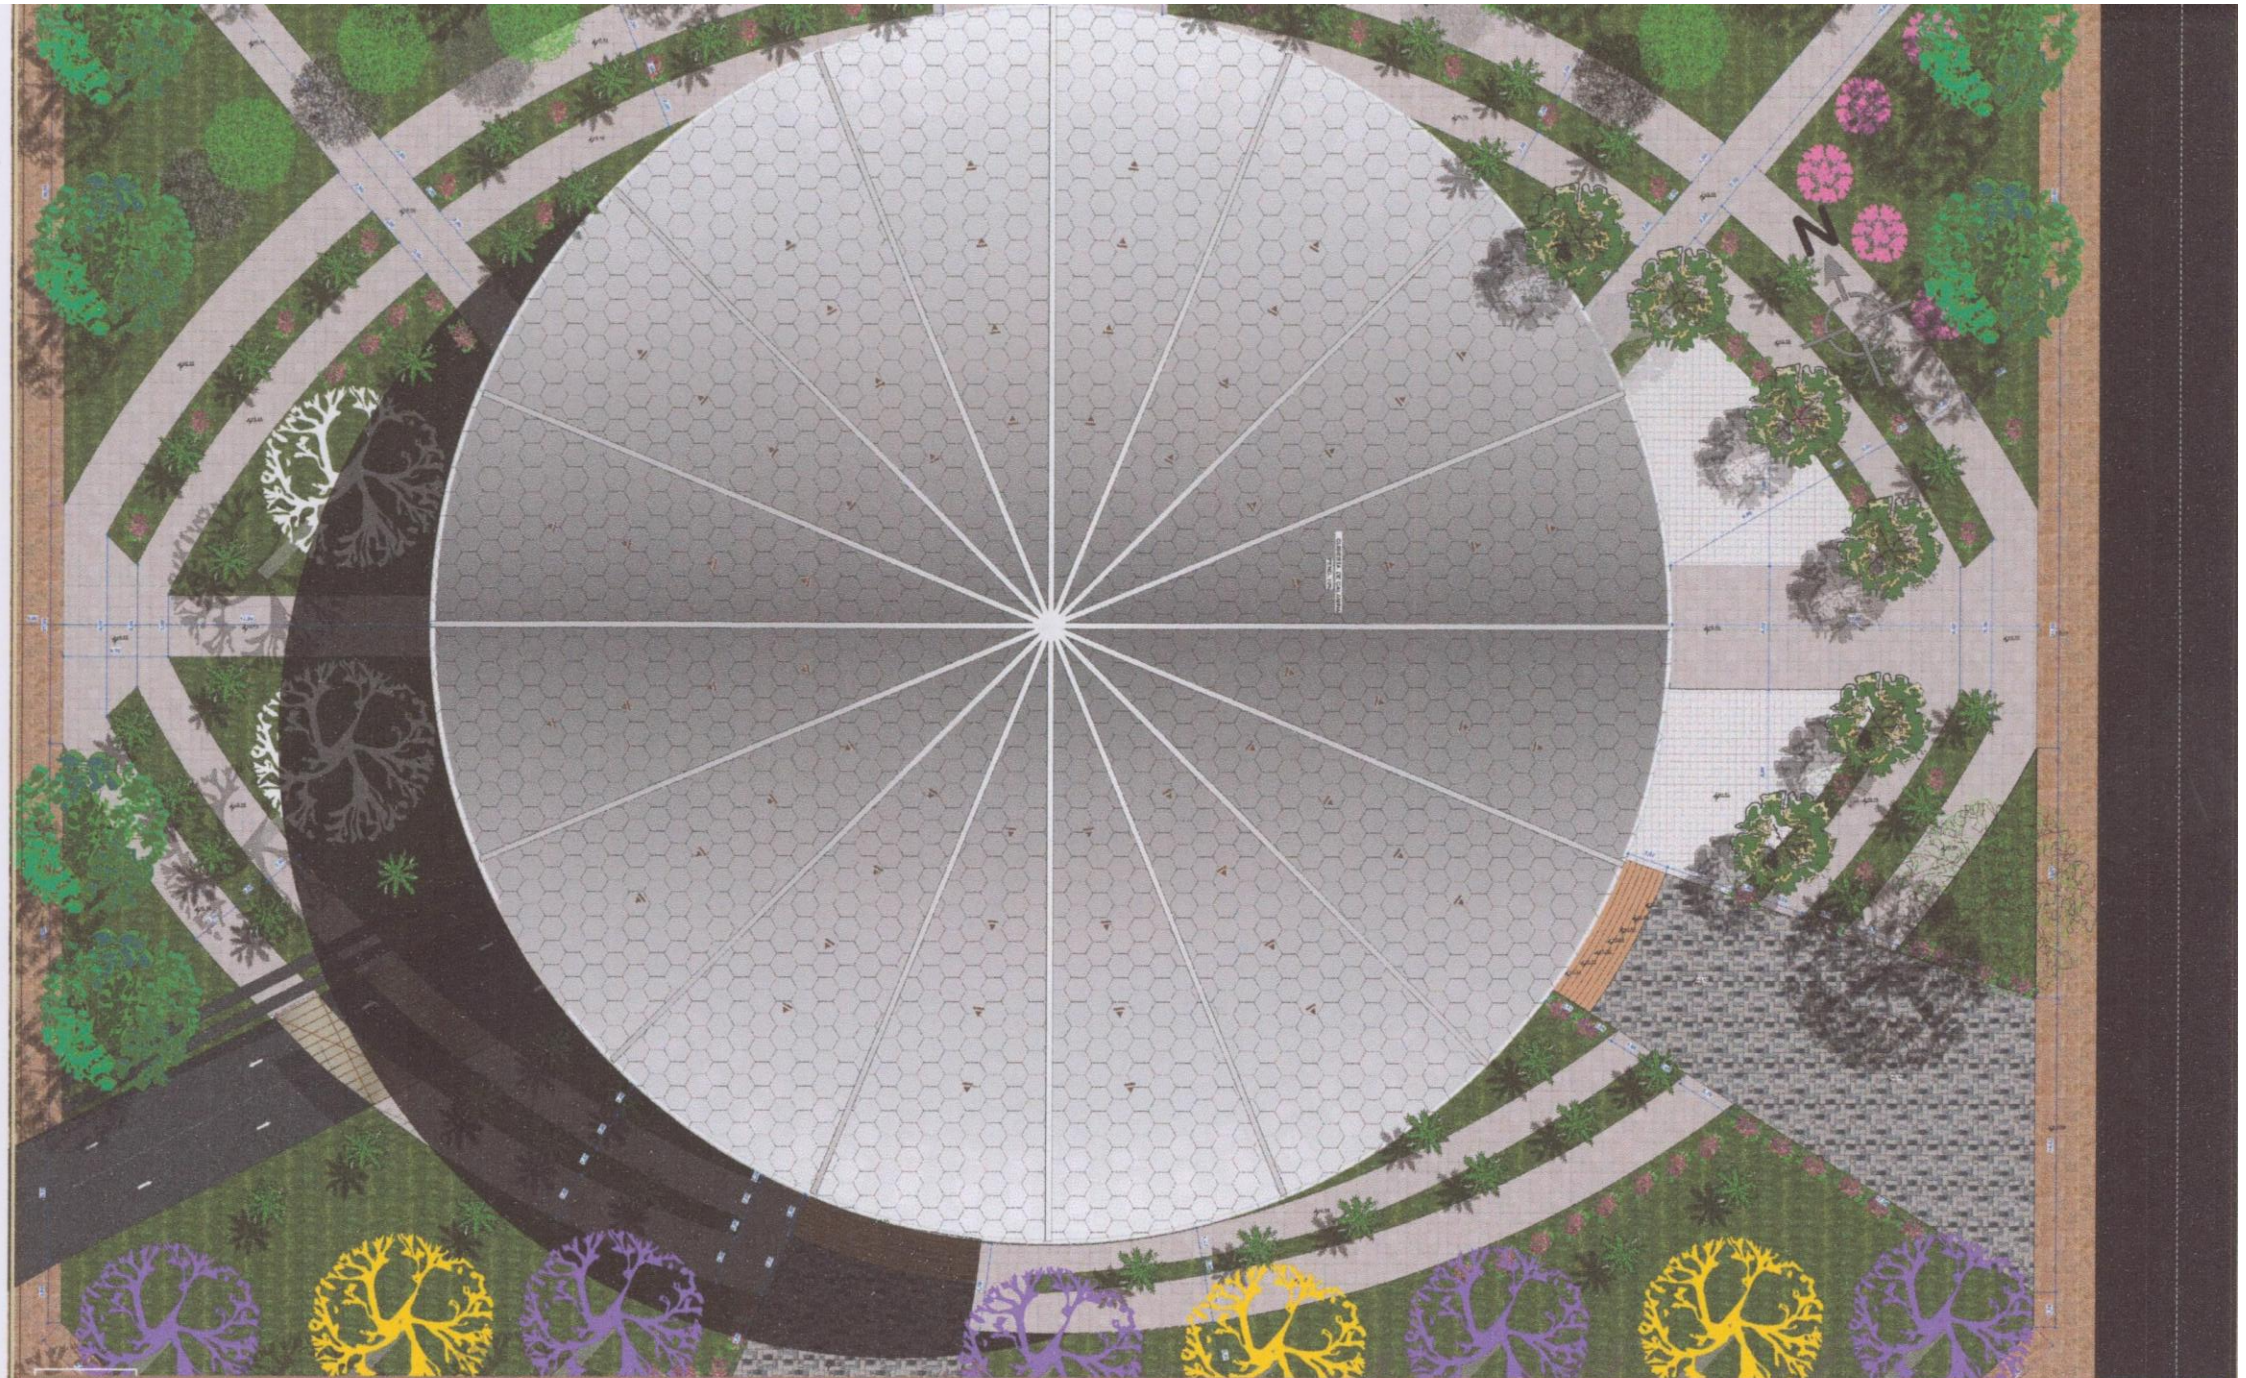

**PLANO PAISAJISTICO  
ESTACIONARIA**

ES: 1/100

UNIVERSITARIO : Mariana Jenny Miranda Barro

DOCENTE: ARO. PATRICIA MIRANDA

LAMINA

FACULTAD DE ARQUITECTURA  
Y URBANISMO

**PROYECTO DE GRADO**

**TEMA: Museo de Arte e Historia  
Cultural de Tarija**

PLANTA SUB SUELO AMOBLADA

ESC: 1/100

UNIVERSITARIO : Mariana Jenny Miranda Barro

DOCENTE: ARO. PATRICIA MIRANDA

LAMINA

FACULTAD DE ARQUITECTURA  
Y URBANISMO  
**PROYECTO DE GRADO**

**TEMA: Museo de Arte e Historia Cultural de Tarija**