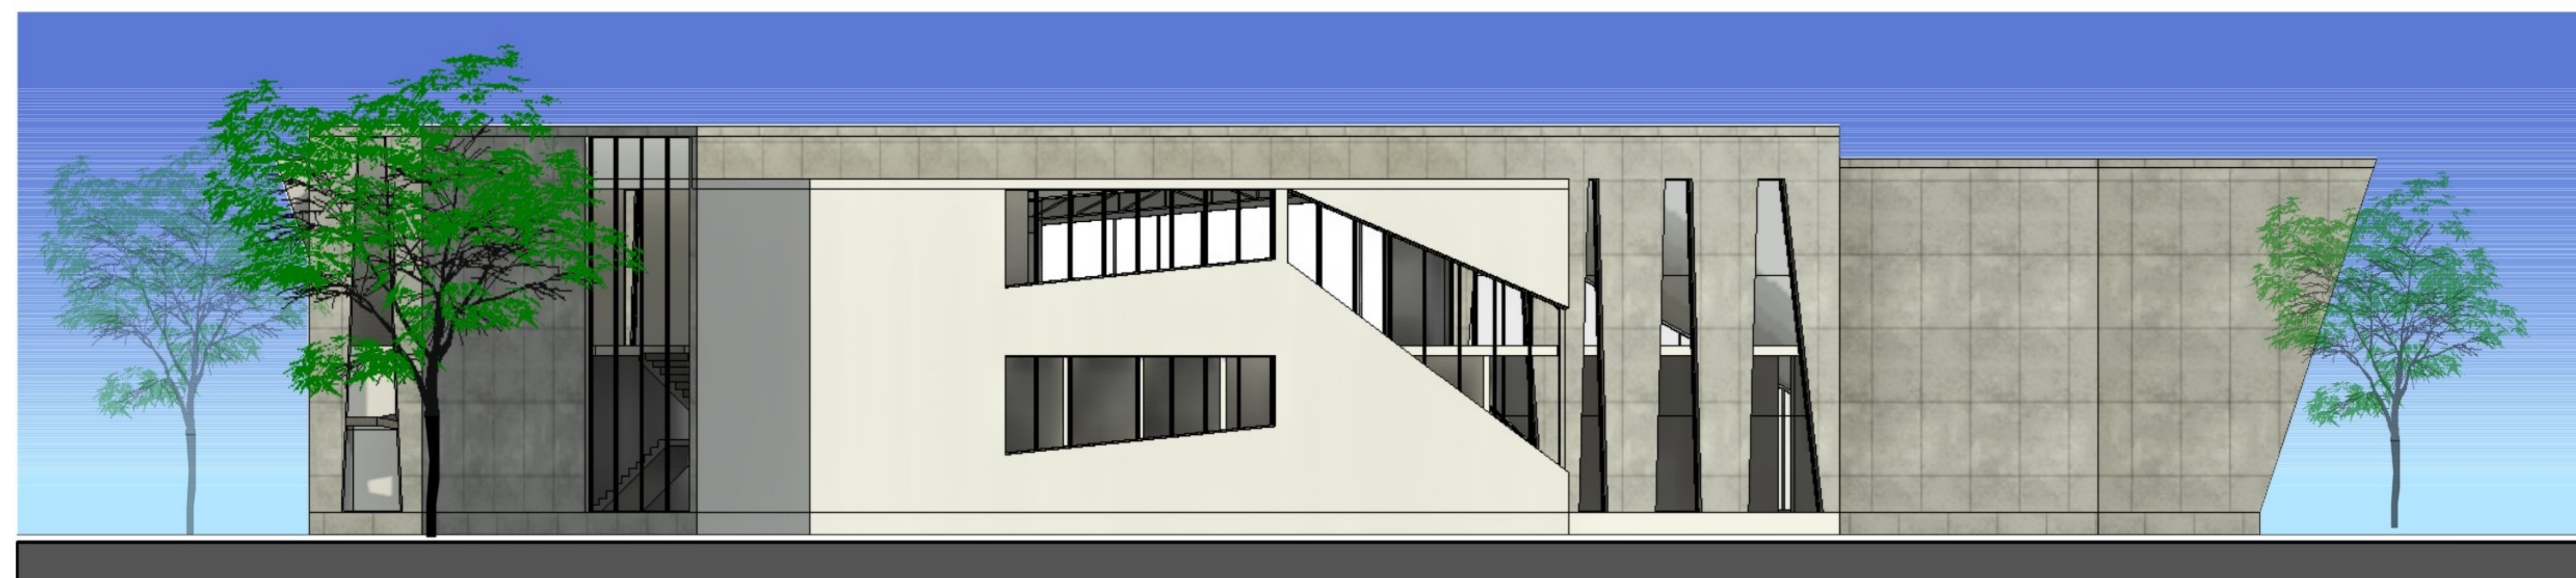

UNIVERSIDAD AUTONOMA  
 JUAN MISAEL SARACHO  
 FACULTAD DE CIENCIAS Y TECNOLOGIA  
 CARRERA DE ARQUITECTURA Y URBANISMO

**PLANTA BAJA ACOTADA**  
**17/38**  
 PROYECTO DE GRADO  
 DOCENTE: DE VASCONCELLOS  
 FONTES TANIA MARIA  
 ESTUDIANTE: MARTINEZ TOLAY  
 JHAQUELINE ABIGAIL  
 FECHA: 12-06-2023

CORTE LONGITUDINAL A - A'

CORTE TRANSVERSAL B - B'

CORTE TRANSVERSAL C - C'

CORTE TRANSVERSAL D - D'

----.. FACHADA PRINCIPAL ..---- Esc. 1:100

----.. FACHADA LATERAL DERECHA ..---- Esc. 1:100

----.. FACHADA LATERAL IZQUIERDA ..---- Esc. 1:100

----.. FACHADA POSTERIOR ..---- Esc. 1:100

UNIVERSIDAD AUTONOMA  
JUAN MISAEL SARACHO

FACULTAD DE CIENCIAS Y TECNOLOGIA  
CARRERA DE ARQUITECTURA Y URBANISMO

PROYECTO DE GRADO

FACHADAS

DOCENTE: DE VASCONCELLOS  
FONTES TANIA MARIA  
ESTUDIANTE: MARTINEZ TOLAY  
JHAQUELINE ABIGAIL