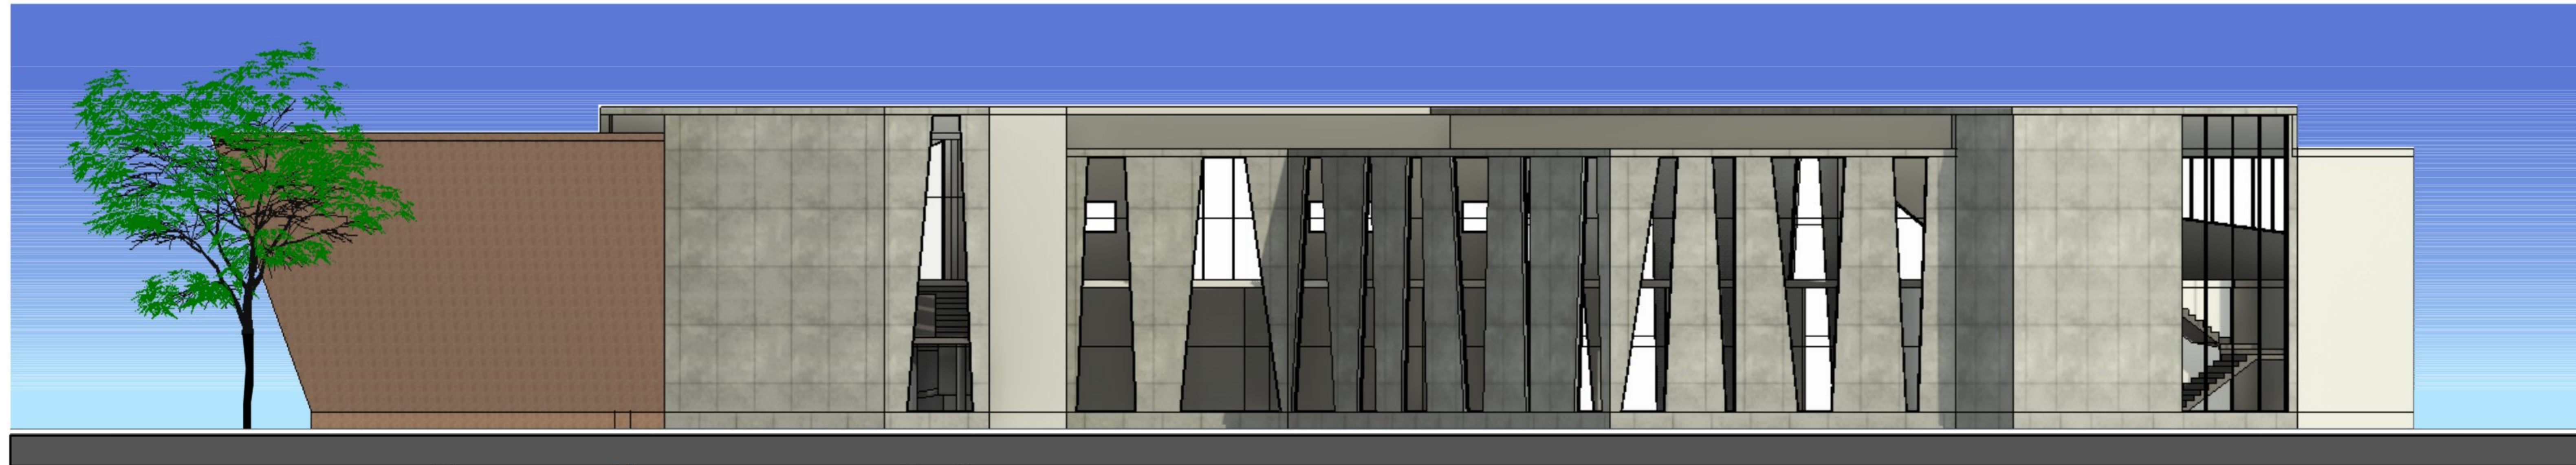

UNIVERSIDAD AUTONOMA  
 JUAN MISAEL SARACHO  
 FACULTAD DE CIENCIAS Y TECNOLOGIA  
 CARRERA DE ARQUITECTURA Y URBANISMO

**PLANTA BAJA ACOTADA**  
**17/38**  
 PROYECTO DE GRADO  
 DOCENTE: DE VASCONCELLOS  
 FONTES TANIA MARIA  
 ESTUDIANTE: MARTINEZ TOLAY  
 JHAQUELINE ABIGAIL  
 FECHA: 12-06-2023

CORTE LONGITUDINAL A - A'

CORTE TRANSVERSAL B - B'

CORTE TRANSVERSAL C - C'

CORTE TRANSVERSAL D - D'

----.. FACHADA PRINCIPAL ..---- Esc. 1:100

----.. FACHADA LATERAL DERECHA ..---- Esc. 1:100

----.. FACHADA LATERAL IZQUIERDA ..---- Esc. 1:100

----.. FACHADA POSTERIOR ..---- Esc. 1:100

UNIVERSIDAD AUTONOMA  
JUAN MISAEL SARACHO

FACULTAD DE CIENCIAS Y TECNOLOGIA  
CARRERA DE ARQUITECTURA Y URBANISMO

PROYECTO DE GRADO

FACHADAS

DOCENTE: DE VASCONCELLOS  
FONTES TANIA MARIA  
ESTUDIANTE: MARTINEZ TOLAY  
JHAQUELINE ABIGAIL