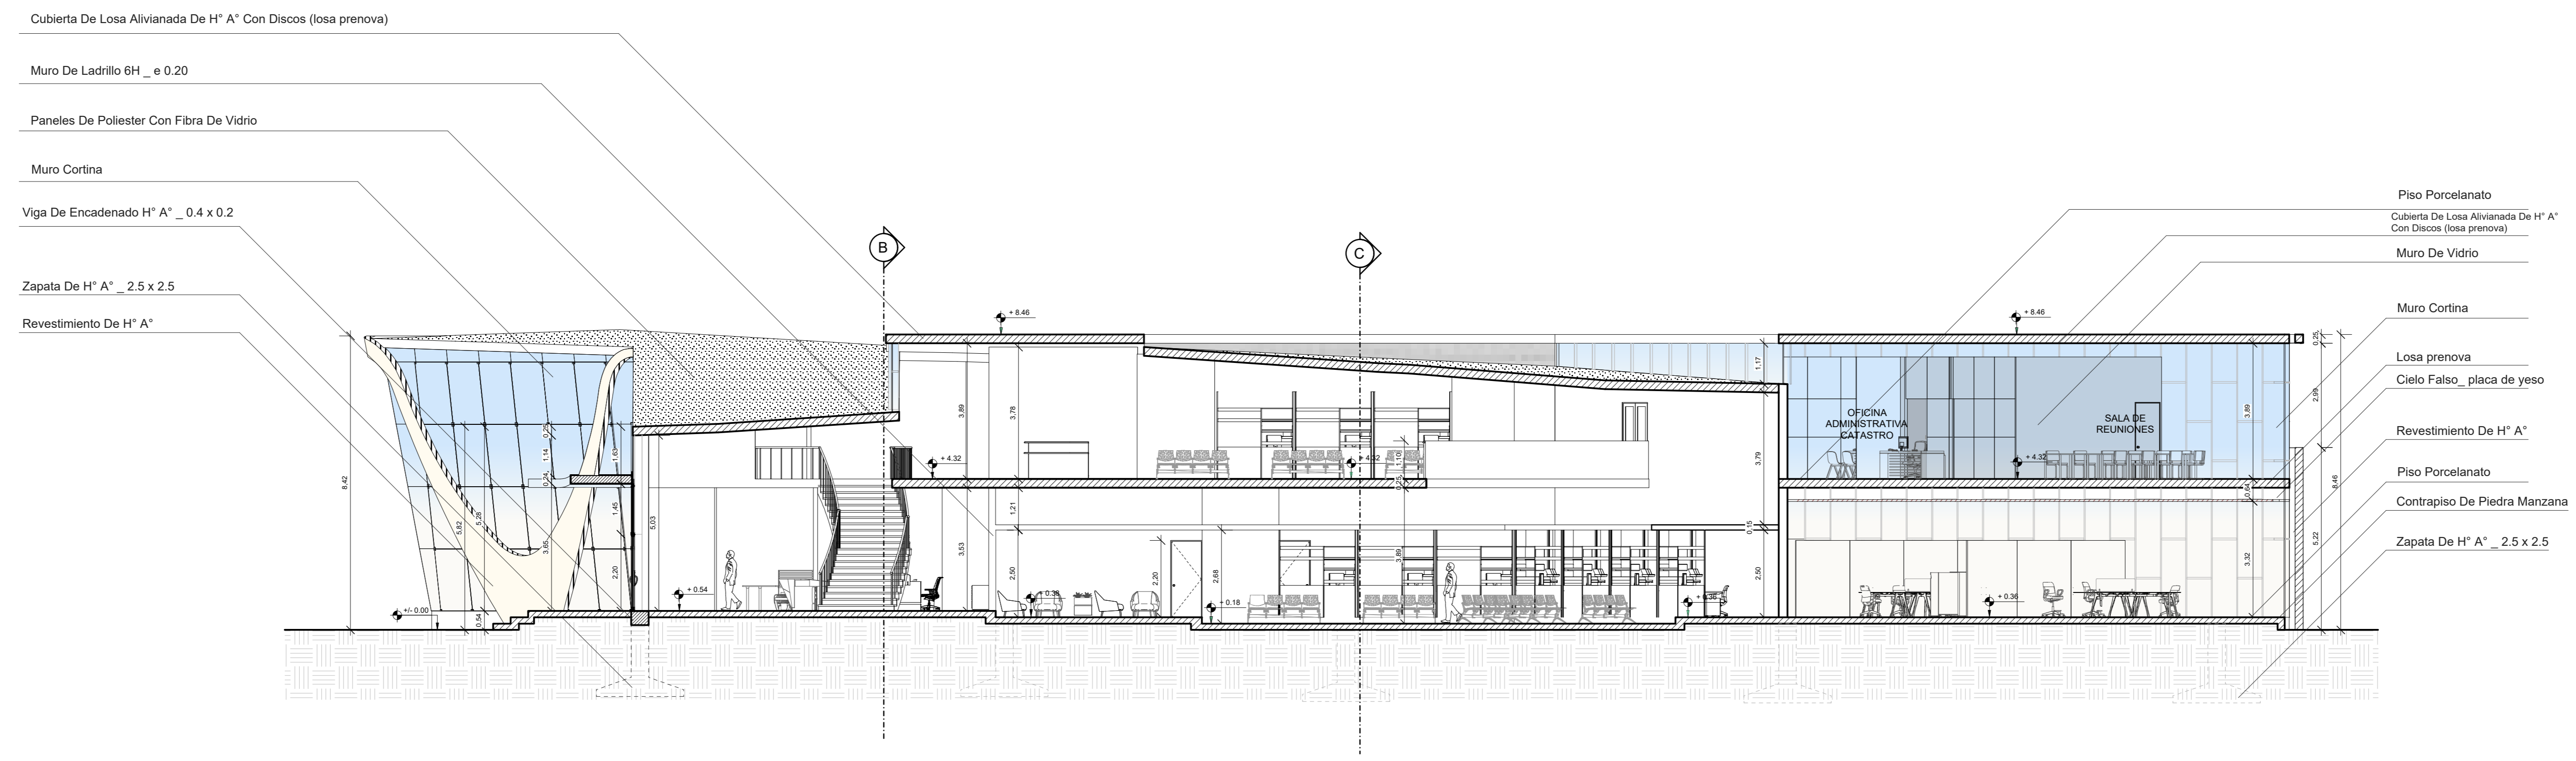

UNIVERSIDAD AUTONOMA  
 JUAN MISAEL SARACHO  
 FACULTAD DE CIENCIAS Y TECNOLOGIA  
 CARRERA DE ARQUITECTURA Y URBANISMO

**PLANTA BAJA ACOTADA**  
**17/38**  
 PROYECTO DE GRADO  
 DOCENTE: DE VASCONCELLOS  
 FONTES TANIA MARIA  
 ESTUDIANTE: MARTINEZ TOLAY  
 JHAQUELINE ABIGAIL  
 FECHA: 12-06-2023

CORTE LONGITUDINAL A - A'

CORTE TRANSVERSAL B - B'

CORTE TRANSVERSAL C - C'

CORTE TRANSVERSAL D - D'

----.. FACHADA PRINCIPAL ..---- Esc. 1:100

----.. FACHADA LATERAL DERECHA ..---- Esc. 1:100

----.. FACHADA LATERAL IZQUIERDA ..---- Esc. 1:100

----.. FACHADA POSTERIOR ..---- Esc. 1:100

UNIVERSIDAD AUTONOMA  
JUAN MISAEL SARACHO

FACULTAD DE CIENCIAS Y TECNOLOGIA  
CARRERA DE ARQUITECTURA Y URBANISMO

PROYECTO DE GRADO

FACHADAS

DOCENTE: DE VASCONCELLOS  
FONTES TANIA MARIA  
ESTUDIANTE: MARTINEZ TOLAY  
JHAQUELINE ABIGAIL

FECHA: 12-06-2023

12/26