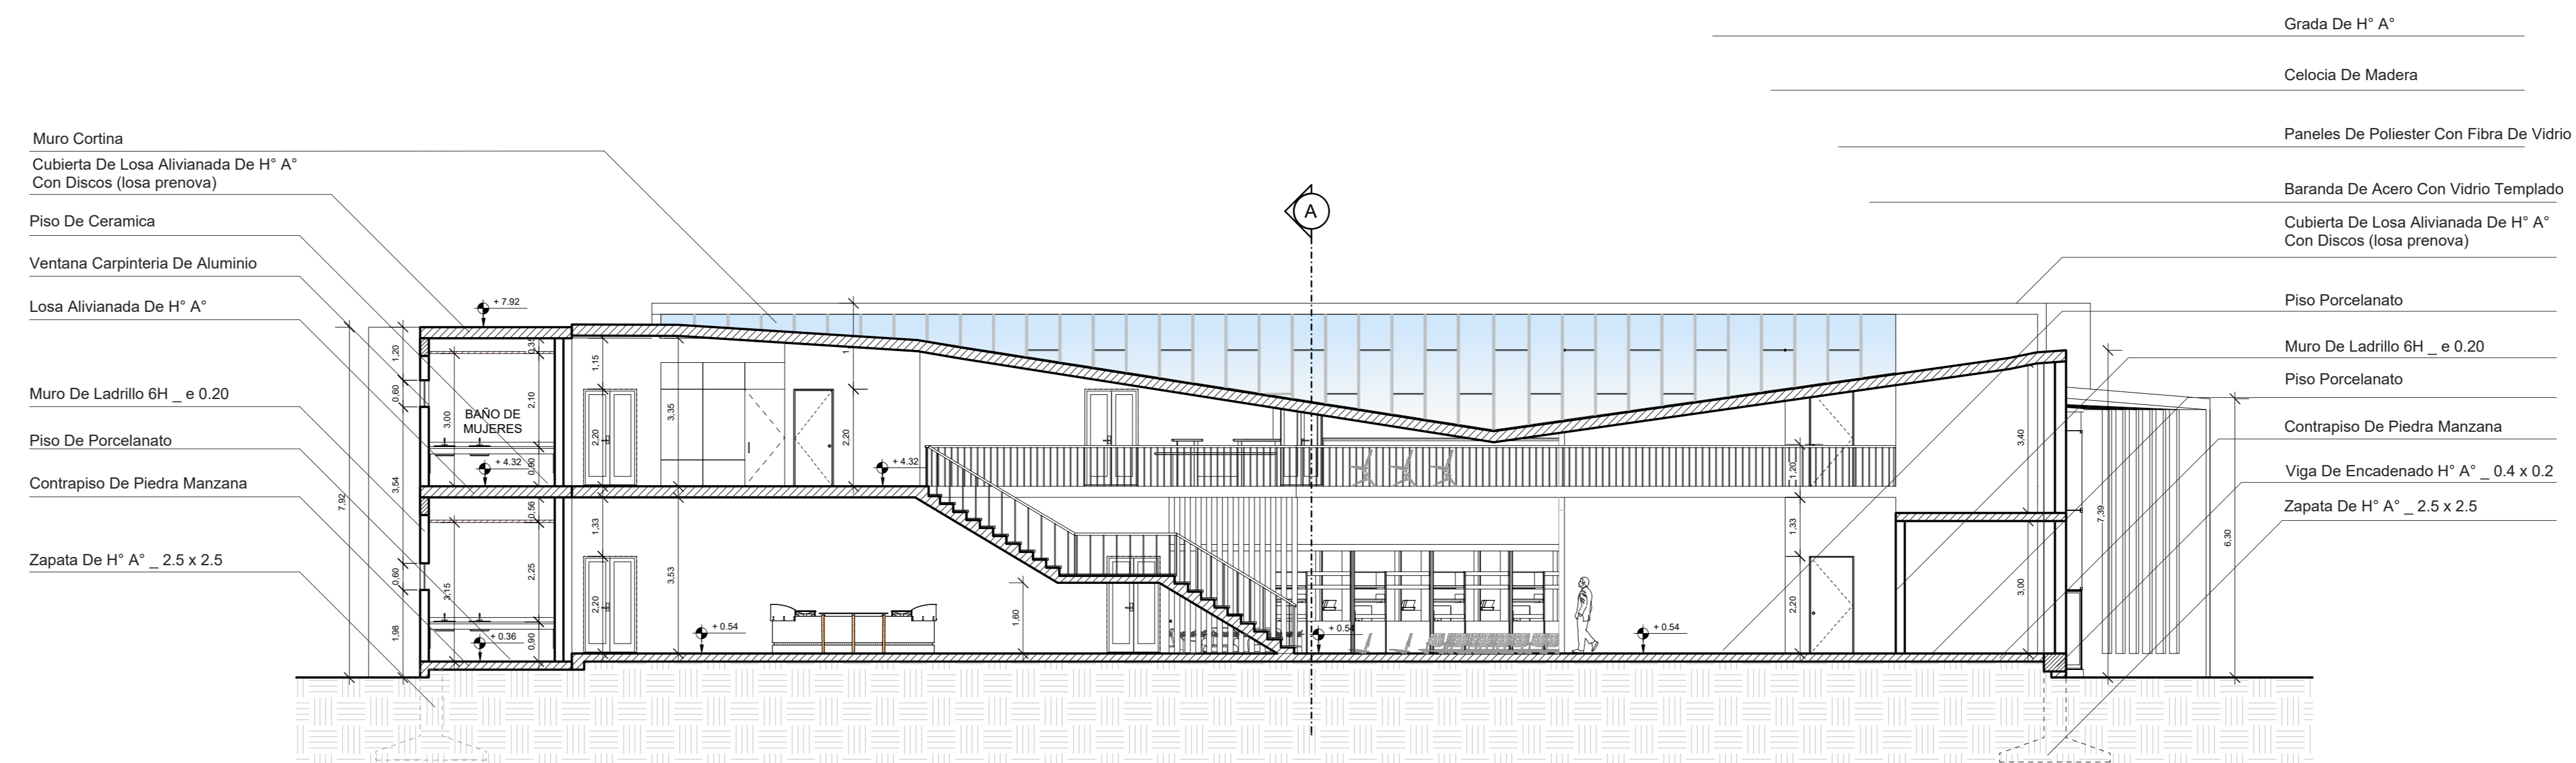

UNIVERSIDAD AUTONOMA  
 JUAN MISAEL SARACHO  
 FACULTAD DE CIENCIAS Y TECNOLOGIA  
 CARRERA DE ARQUITECTURA Y URBANISMO

**PLANTA BAJA ACOTADA**  
**17/38**  
 PROYECTO DE GRADO  
 DOCENTE: DE VASCONCELLOS  
 FONTES TANIA MARIA  
 ESTUDIANTE: MARTINEZ TOLAY  
 JHAQUELINE ABIGAIL  
 FECHA: 12-06-2023

CORTE LONGITUDINAL A - A'

CORTE TRANSVERSAL B - B'

CORTE TRANSVERSAL C - C'

CORTE TRANSVERSAL D - D'

----.. FACHADA PRINCIPAL ..---- Esc. 1:100

----.. FACHADA LATERAL DERECHA ..---- Esc. 1:100

----.. FACHADA LATERAL IZQUIERDA ..---- Esc. 1:100

----.. FACHADA POSTERIOR ..---- Esc. 1:100

UNIVERSIDAD AUTONOMA  
JUAN MISAEL SARACHO

FACULTAD DE CIENCIAS Y TECNOLOGIA  
CARRERA DE ARQUITECTURA Y URBANISMO

PROYECTO DE GRADO

FACHADAS

DOCENTE: DE VASCONCELLOS  
FONTES TANIA MARIA  
ESTUDIANTE: MARTINEZ TOLAY  
JHAQUELINE ABIGAIL