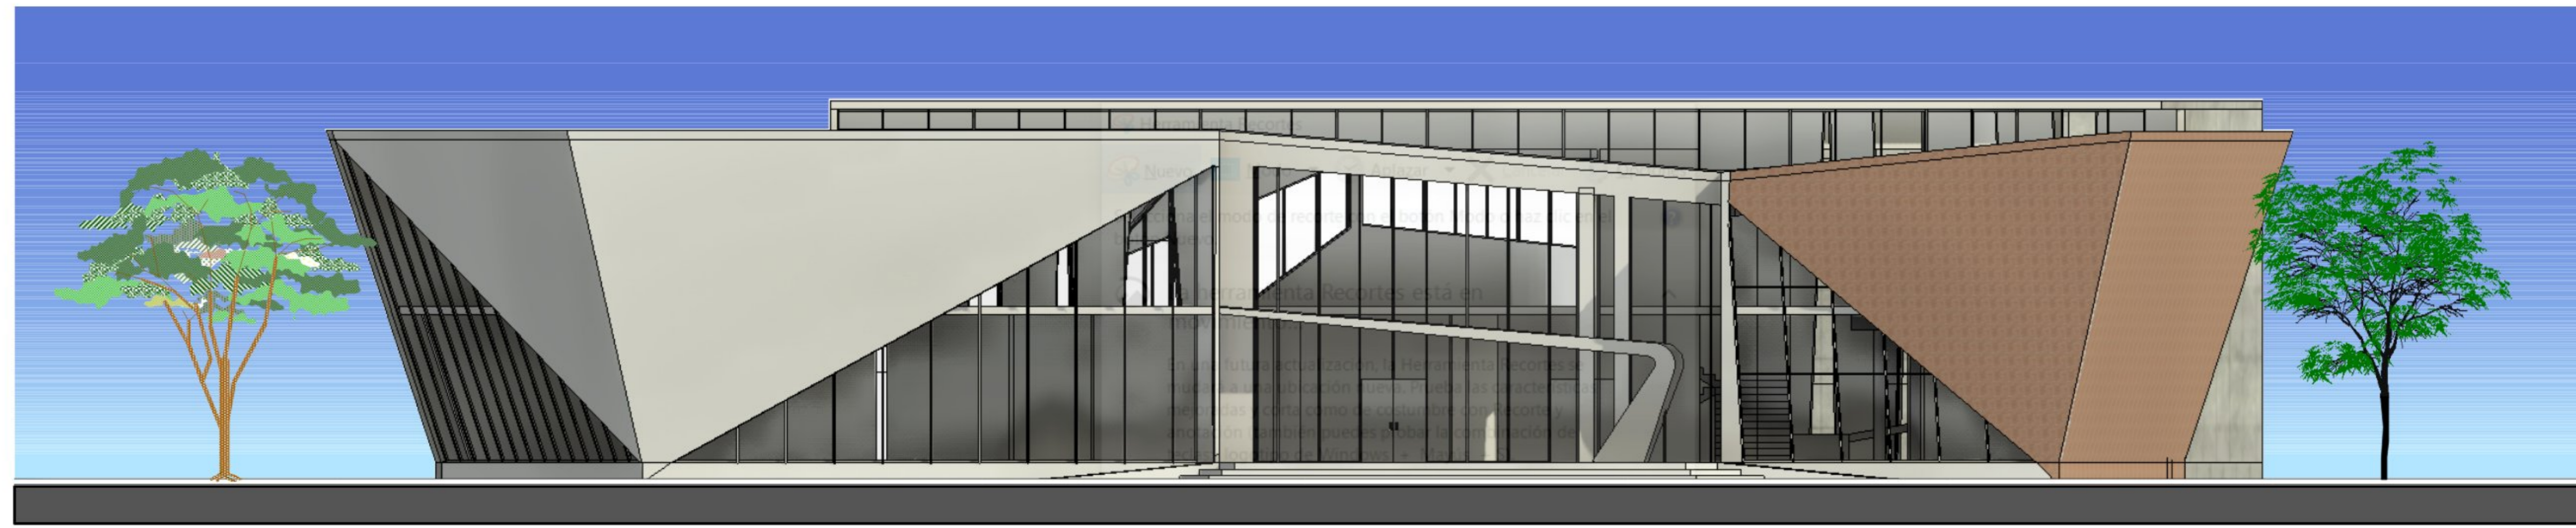

UNIVERSIDAD AUTONOMA  
 JUAN MISAEL SARACHO  
 FACULTAD DE CIENCIAS Y TECNOLOGIA  
 CARRERA DE ARQUITECTURA Y URBANISMO

**PLANTA BAJA ACOTADA**  
**17/38**  
 PROYECTO DE GRADO  
 DOCENTE: DE VASCONCELLOS  
 FONTES TANIA MARIA  
 ESTUDIANTE: MARTINEZ TOLAY  
 JHAQUELINE ABIGAIL  
 FECHA: 12-06-2023

CORTE LONGITUDINAL A - A'

CORTE TRANSVERSAL B - B'

CORTE TRANSVERSAL C - C'

CORTE TRANSVERSAL D - D'

----.. FACHADA PRINCIPAL ..---- Esc. 1:100

----.. FACHADA LATERAL DERECHA ..---- Esc. 1:100

----.. FACHADA LATERAL IZQUIERDA ..---- Esc. 1:100

----.. FACHADA POSTERIOR ..---- Esc. 1:100

UNIVERSIDAD AUTONOMA  
JUAN MISAEL SARACHO

FACULTAD DE CIENCIAS Y TECNOLOGIA  
CARRERA DE ARQUITECTURA Y URBANISMO

PROYECTO DE GRADO

FACHADAS

DOCENTE: DE VASCONCELLOS  
FONTES TANIA MARIA  
ESTUDIANTE: MARTINEZ TOLAY  
JHAQUELINE ABIGAIL