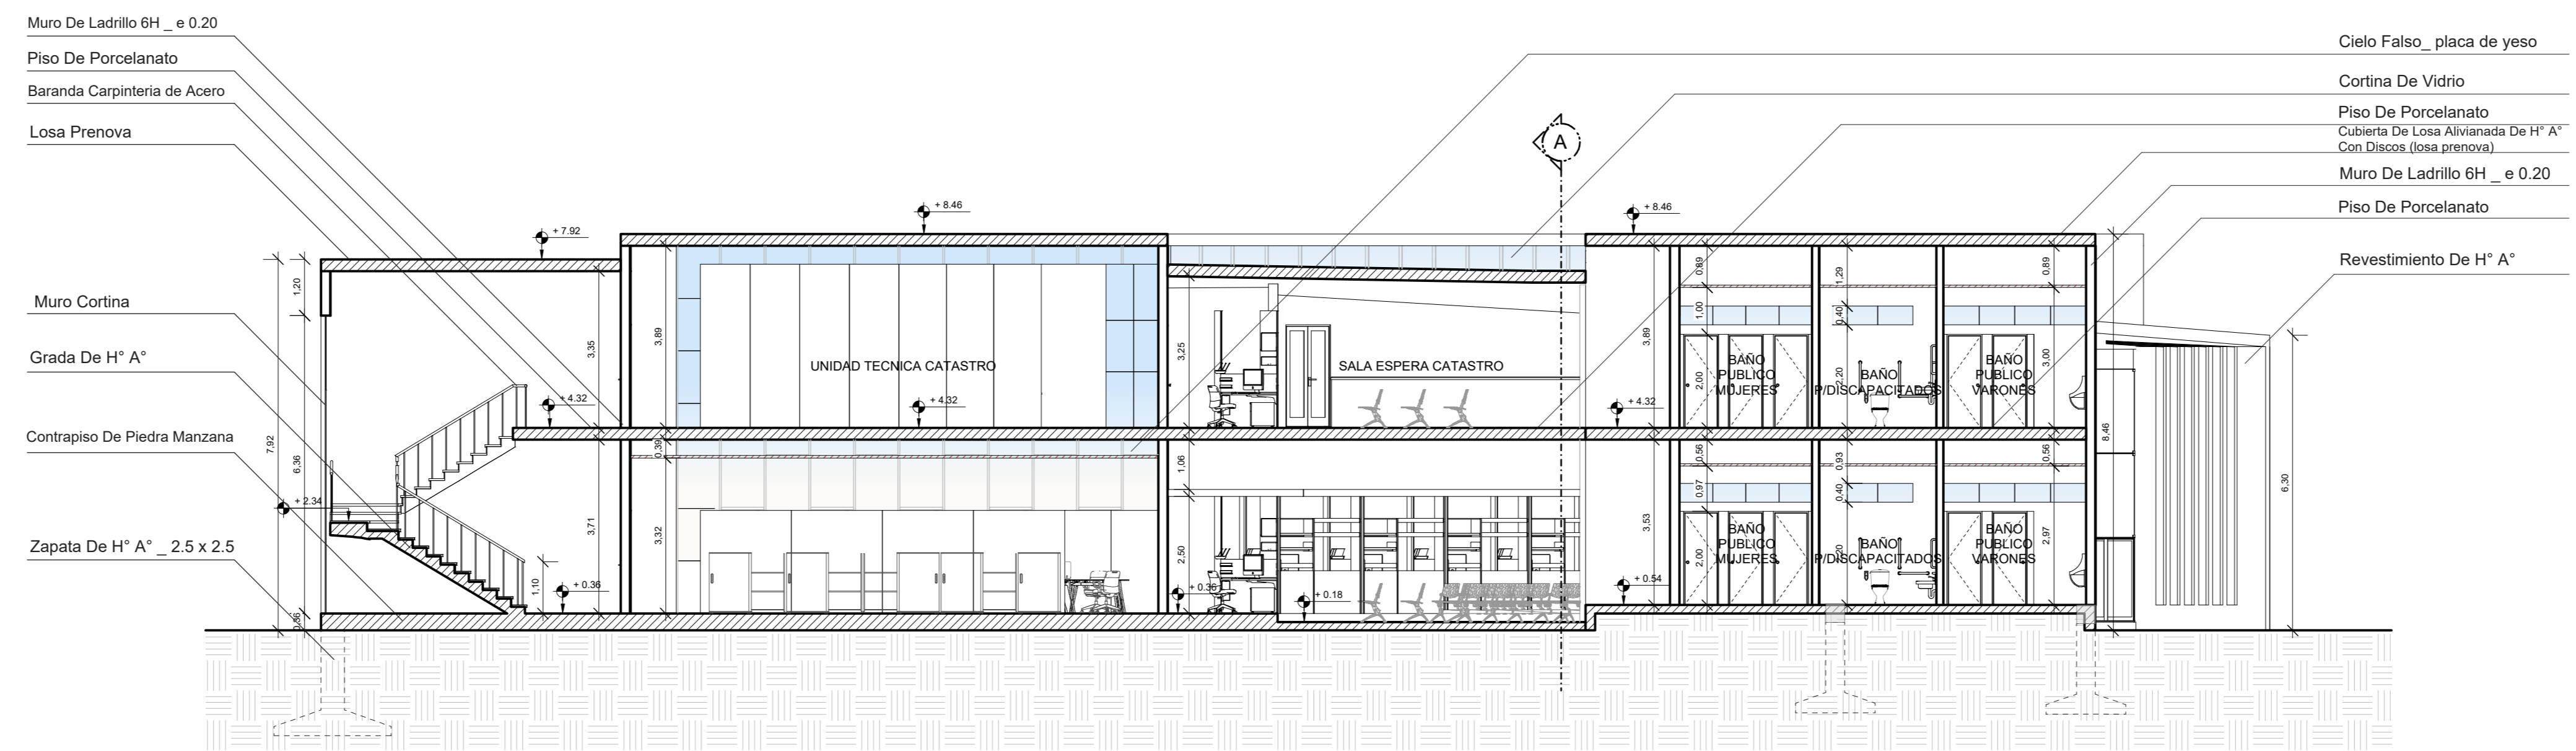

UNIVERSIDAD AUTONOMA  
 JUAN MISAEL SARACHO  
 FACULTAD DE CIENCIAS Y TECNOLOGIA  
 CARRERA DE ARQUITECTURA Y URBANISMO

**PLANTA BAJA ACOTADA**  
**17/38**  
 PROYECTO DE GRADO  
 DOCENTE: DE VASCONCELLOS  
 FONTES TANIA MARIA  
 ESTUDIANTE: MARTINEZ TOLAY  
 JHAQUELINE ABIGAIL  
 FECHA: 12-06-2023

CORTE LONGITUDINAL A - A'

CORTE TRANSVERSAL B - B'

CORTE TRANSVERSAL C - C'

CORTE TRANSVERSAL D - D'

----.. FACHADA PRINCIPAL ..---- Esc. 1:100

----.. FACHADA LATERAL DERECHA ..---- Esc. 1:100

----.. FACHADA LATERAL IZQUIERDA ..---- Esc. 1:100

----.. FACHADA POSTERIOR ..---- Esc. 1:100

UNIVERSIDAD AUTONOMA  
JUAN MISAEL SARACHO

FACULTAD DE CIENCIAS Y TECNOLOGIA  
CARRERA DE ARQUITECTURA Y URBANISMO

PROYECTO DE GRADO

FACHADAS

DOCENTE: DE VASCONCELLOS  
FONTES TANIA MARIA  
ESTUDIANTE: MARTINEZ TOLAY  
JHAQUELINE ABIGAIL