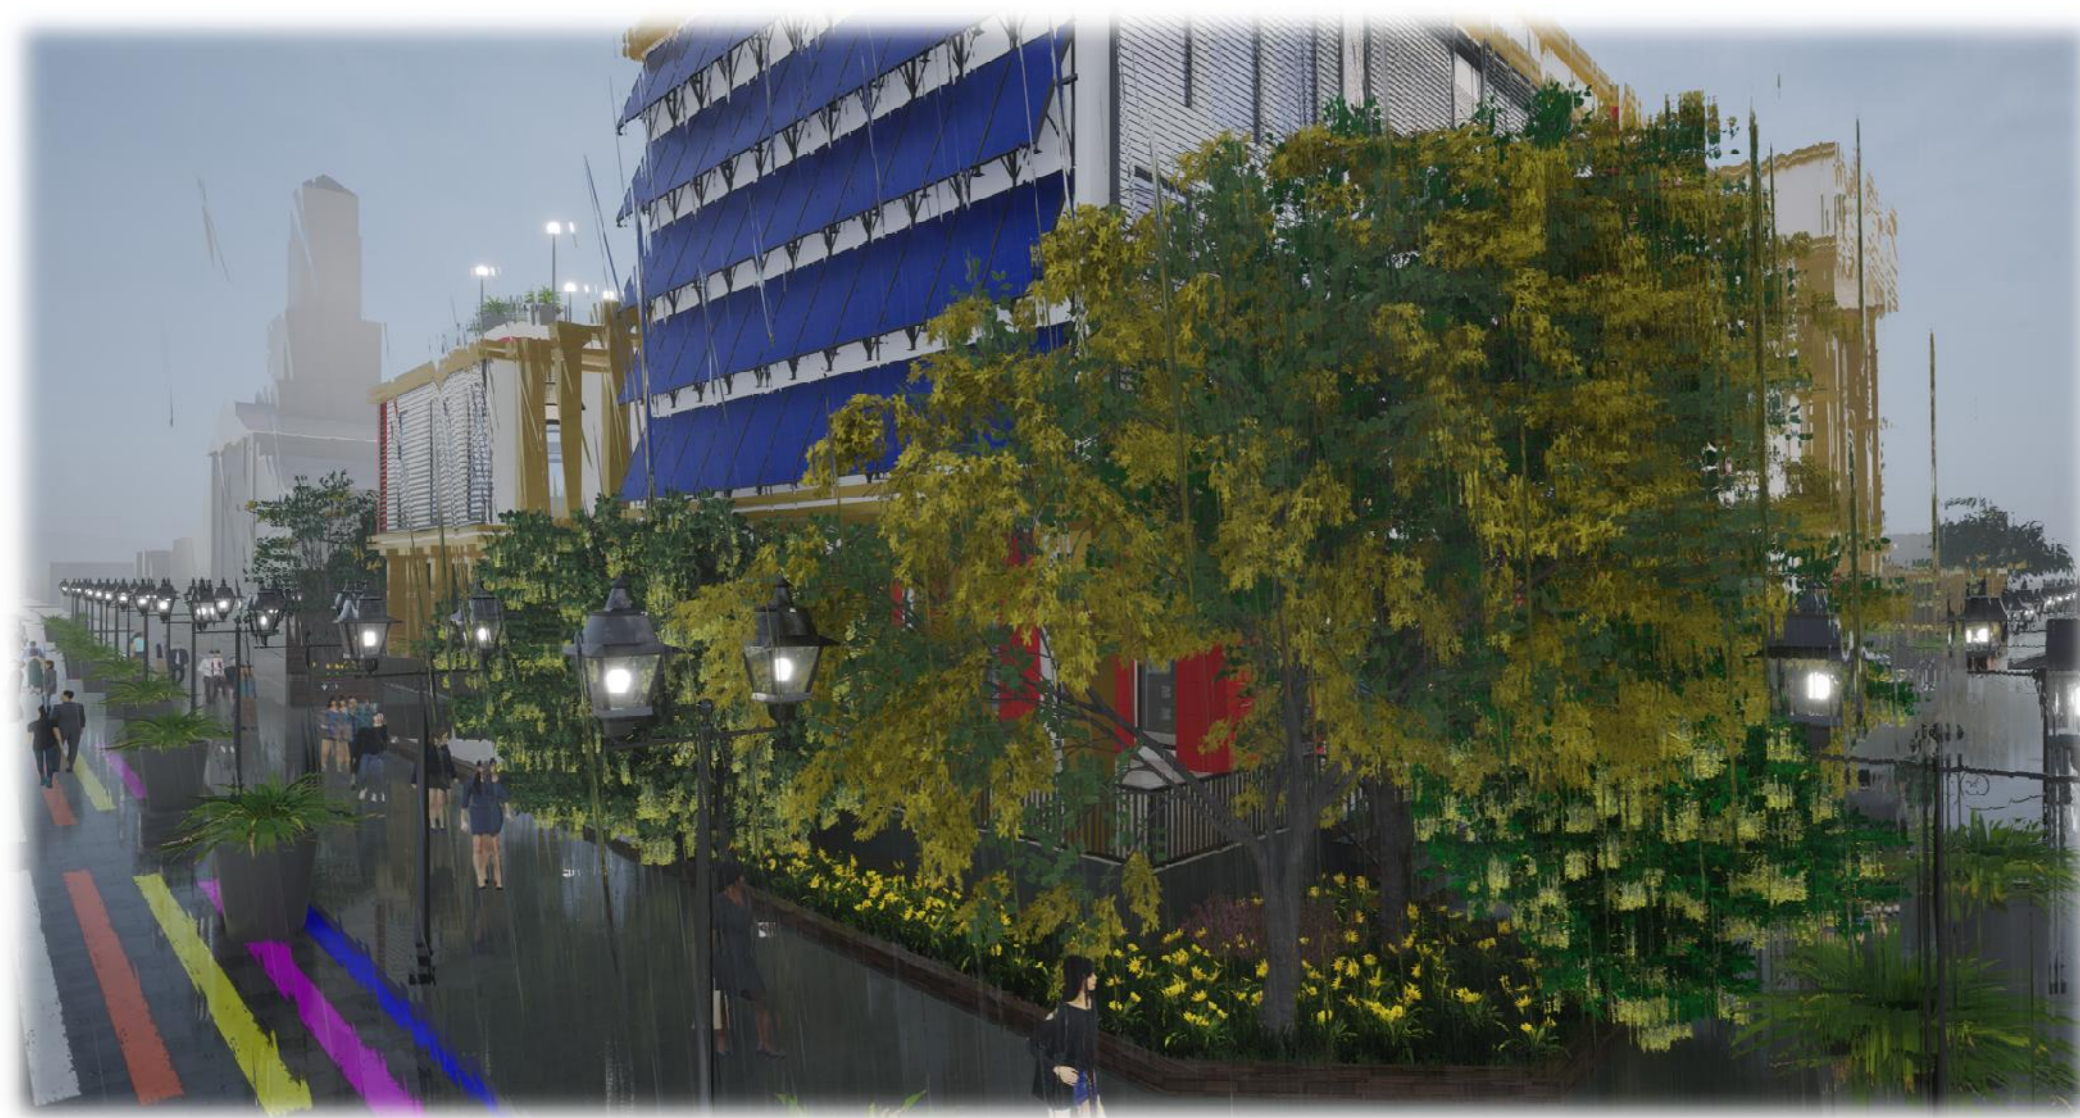

PROPUESTA PAISAJISTA

PRIMAVERA

VERANO

OTOÑO

INVIERNO

PRIMAVERA

OTOÑO

VERANO

INVIERNO

LAS PEATONALES Y CIERTOS RECORRIDOS ESTAN COMPUESTAS CON VEGETACION QUE NOS BRINDAN SENSACIONES VARIADAS ADEMAS DE PERGOLADOS QUE NOS BRINDAN SOMBRA, ARMONIA Y ESTETICA.

PRIMAVERA

VERANO

OTOÑO

INVIERNO

DOCENTE: ARQ. DE LA SERNA ULLOA
CARLOS ALBERTO

FECHA: 29/6/2023

CARACTER: PLANO PAISAJISTICO

SCALA:

LOTE: 3267,97 m²
SUPERFICIE: 3376,841m²

15/52

LAMINA:

PLAZA PRINCIPAL
6 DE AGOSTO

DOCENTE: ARQ. DE LA SERNA ULLOA
CARLOS ALBERTO

FECHA: 29/6/2023

CARACTER: PLANO DE SITIO Y TECHO

SCALA: 1:200

LAMINA:

LOTE: 3267,97 m²
SUPERFICIE: 3376,841m²