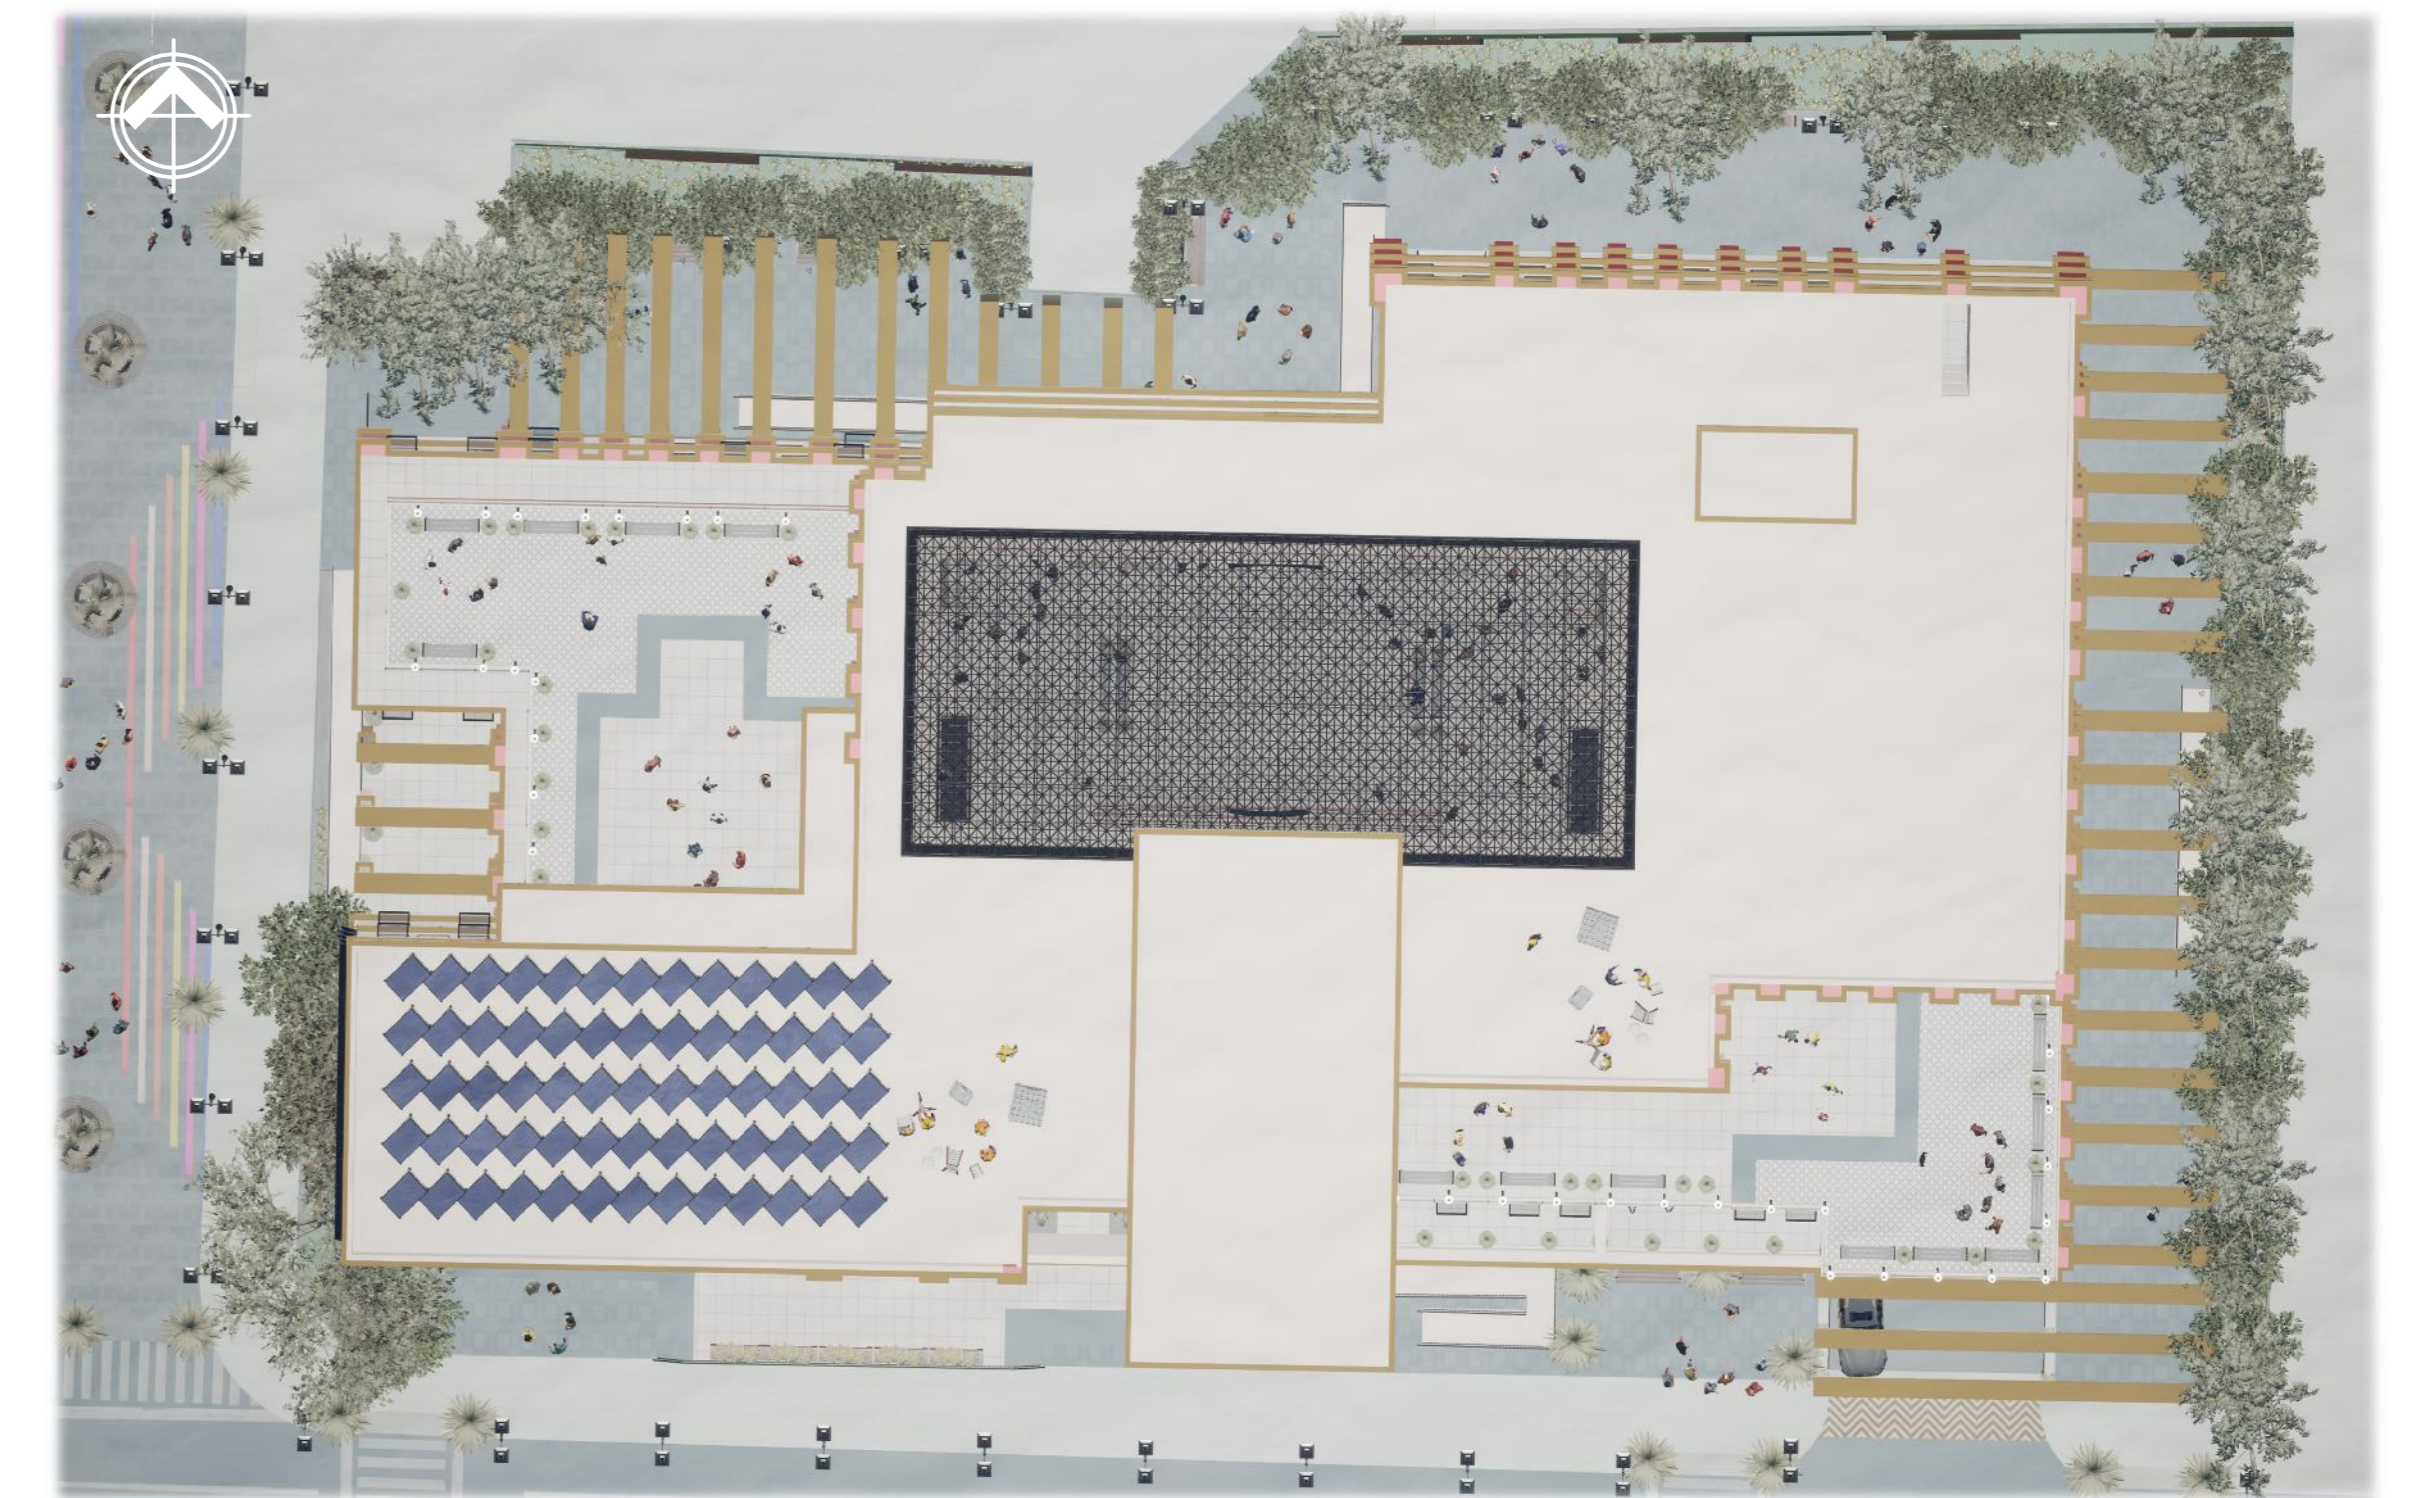

INVIERNO

LAS PEATONALES Y CIERTOS RECORRIDOS ESTAN COMPUESTAS CON VEGETACION QUE NOS BRINDAN SENSACIONES VARIADAS ADEMAS DE PERGOLADOS QUE NOS BRINDAN SOMBRA, ARMONIA Y ESTETICA.