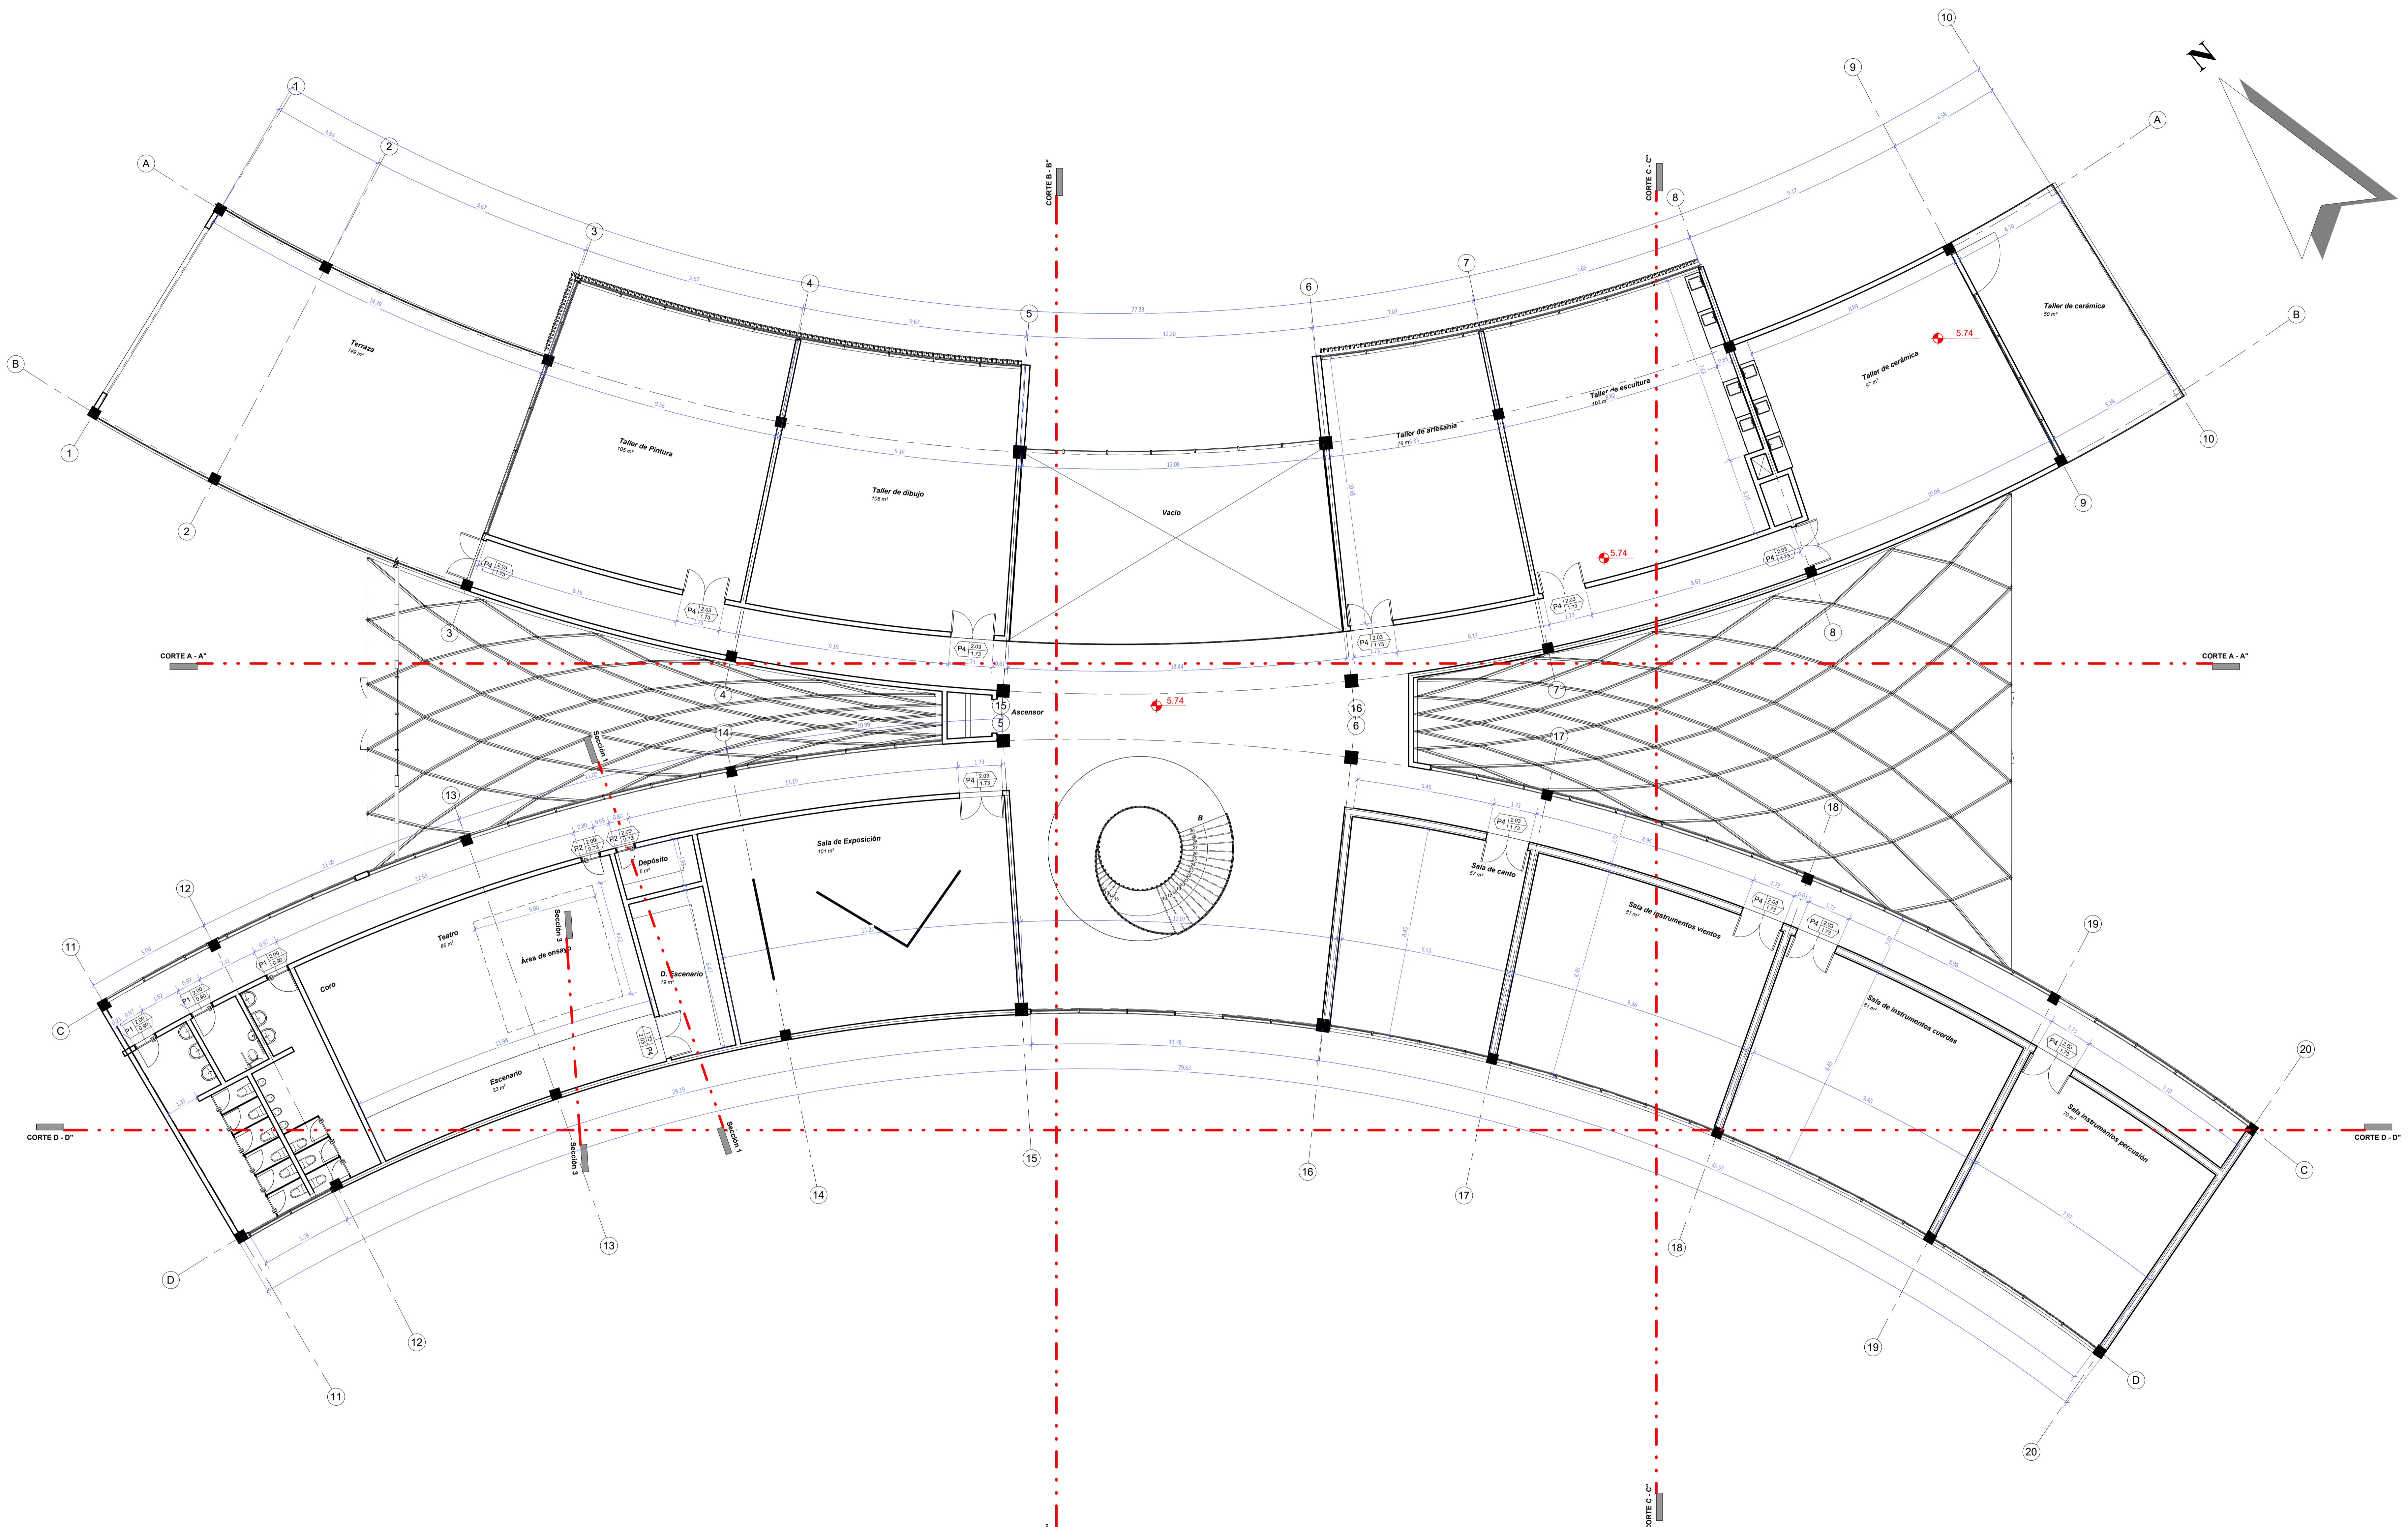

UNIVERSIDAD AUTONOMA JUAN MISAEL SARACHO

CARRERA DE ARQUITECTURA Y URBANISMO

PROYECTO DE GRADO

"CENTRO DE INTEGRACION
ARTISTICA PARA LA CIUDAD DE
TARIJA"

ESTUDIANTE: JANETHE CALDERON PATIÑO

LAMINA:

ESCALA:

PLANTA ALTA ACOTADA

1:100

DOCENTE GUIA: ARQ. CIRO EDUARDO VARGAS LOPEZ

FECHA: 12/07/2023

GRUPO: N°3

LAMINA N°

15/44