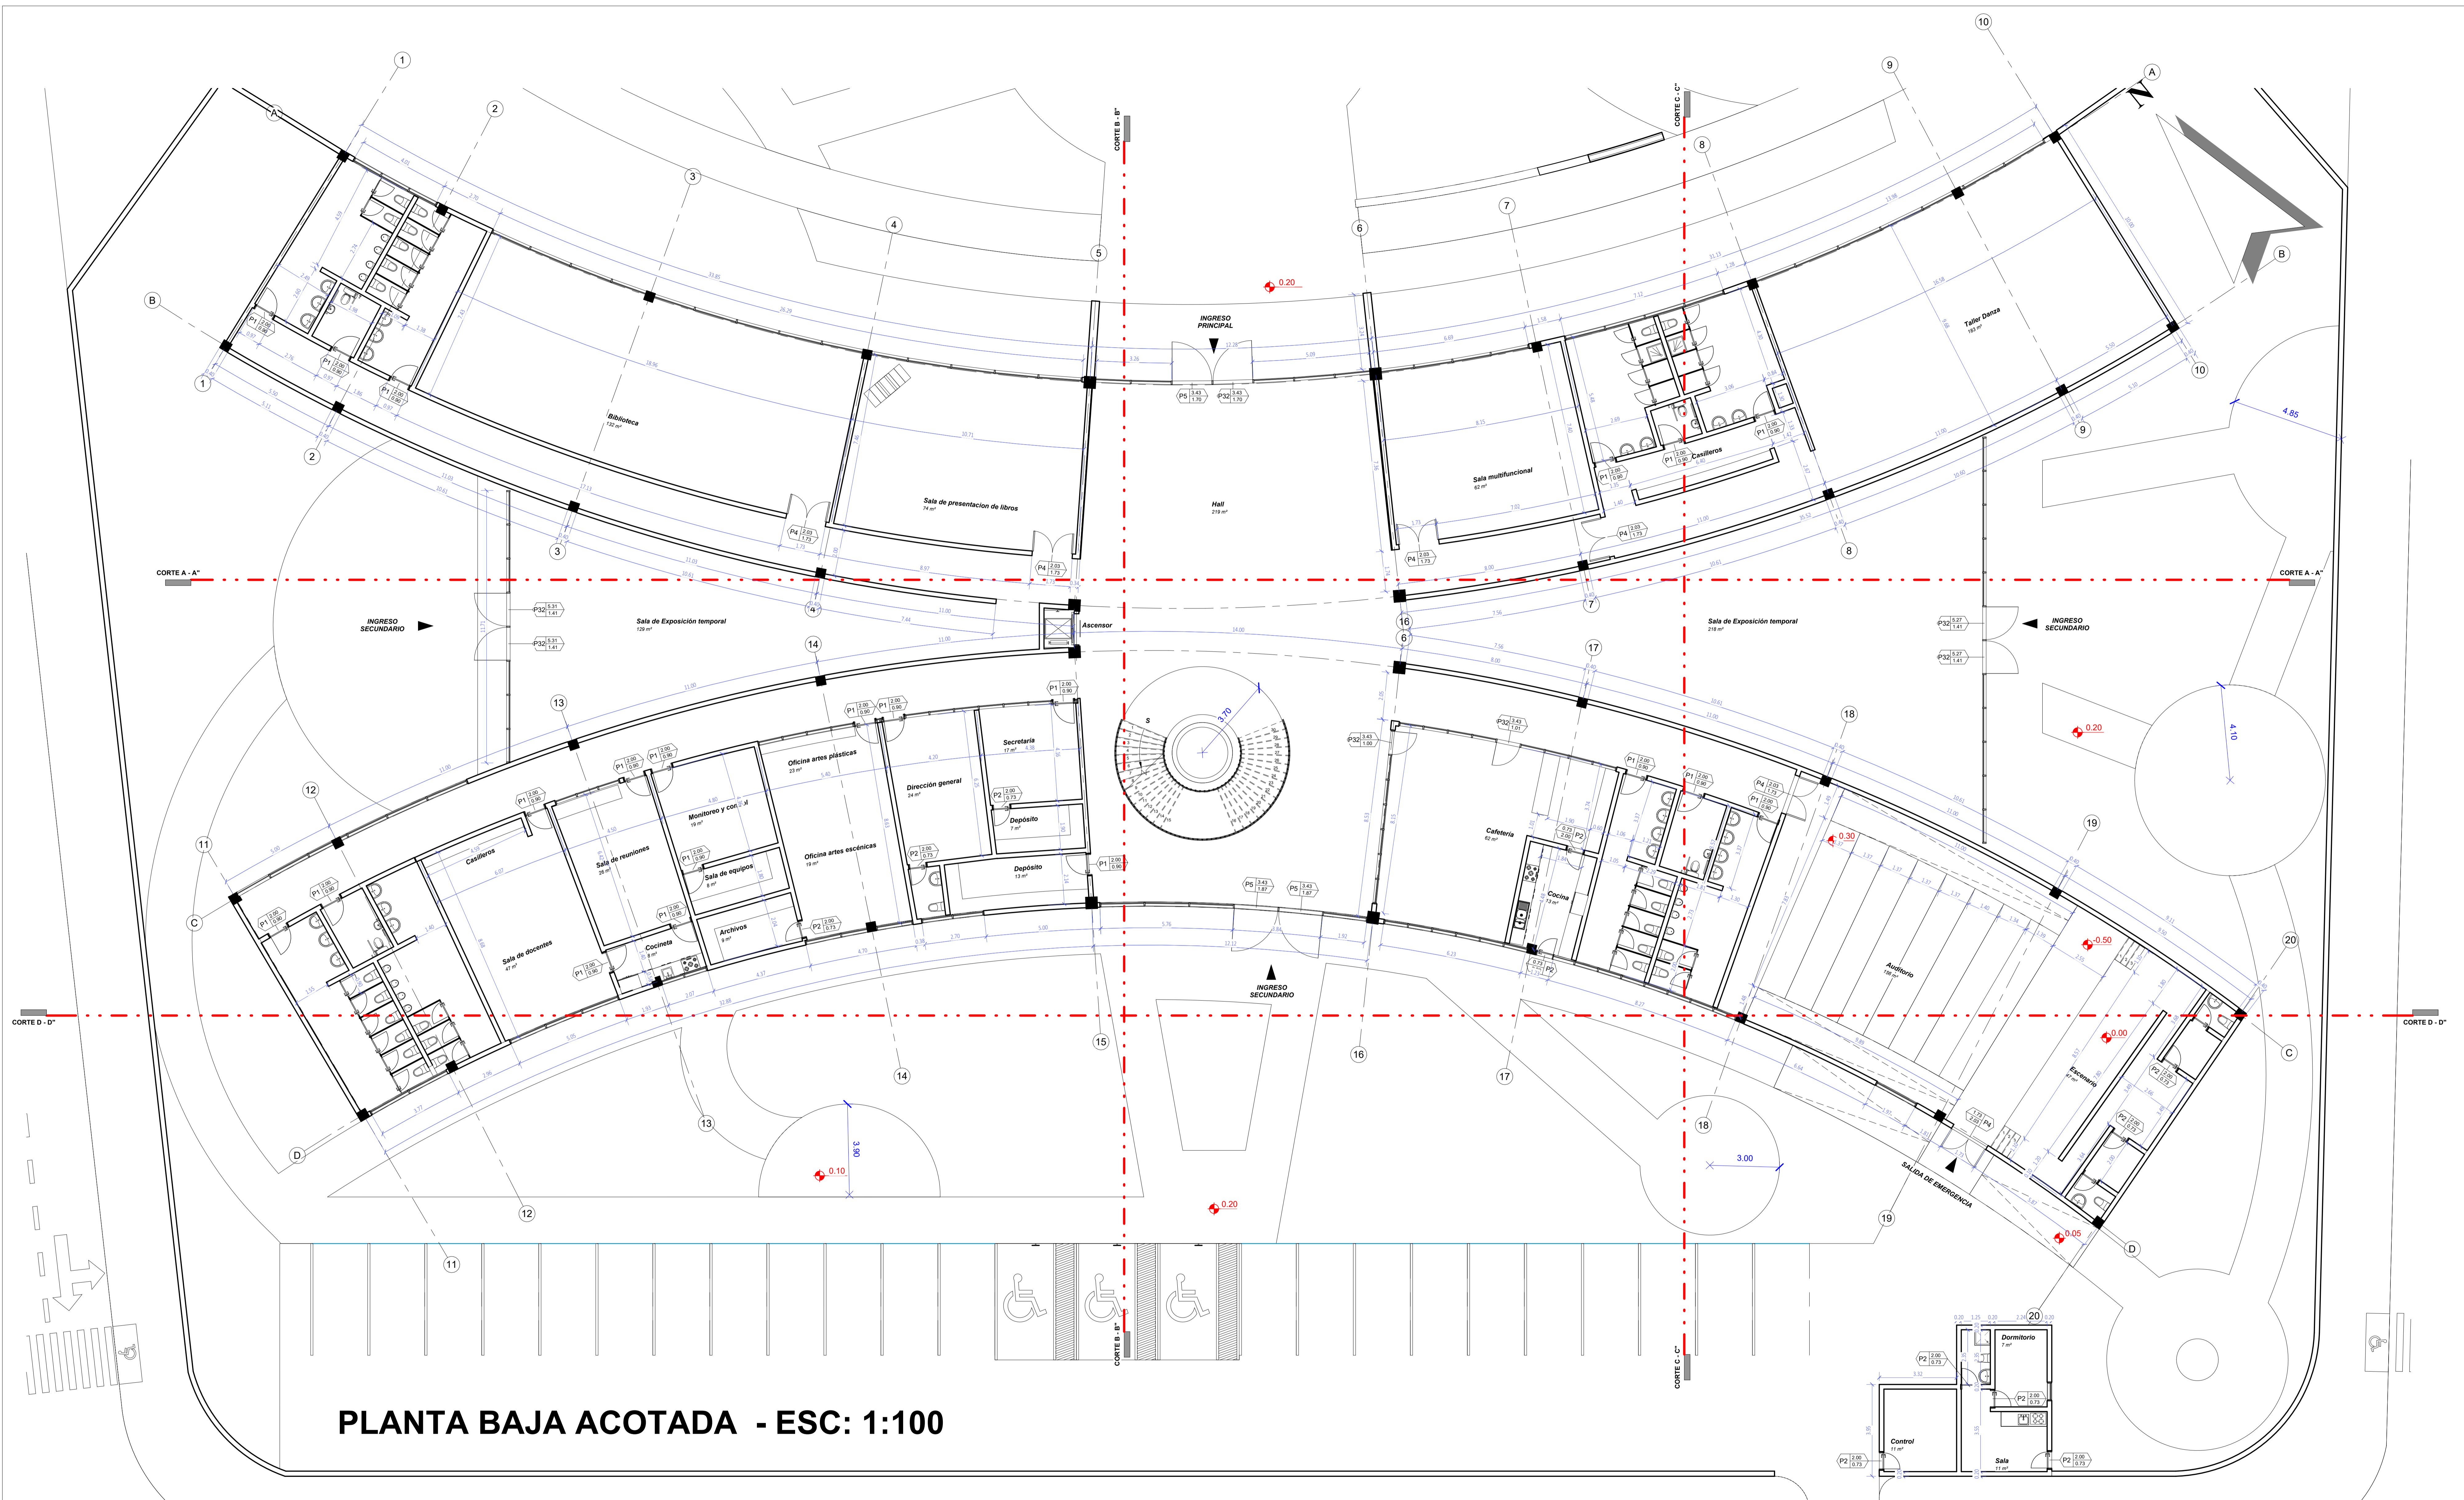

LAMINA:  
ESCALA:

PLANIMETRIA  
1:200

DOCENTE GUIA: ARQ. CIRO EDUARDO VARGAS LOPEZ

FECHA: 12/07/2023

GRUPO: N°3

LAMINA N°

13/44

**PLANTA BAJA ACOTADA - ESC: 1:100**