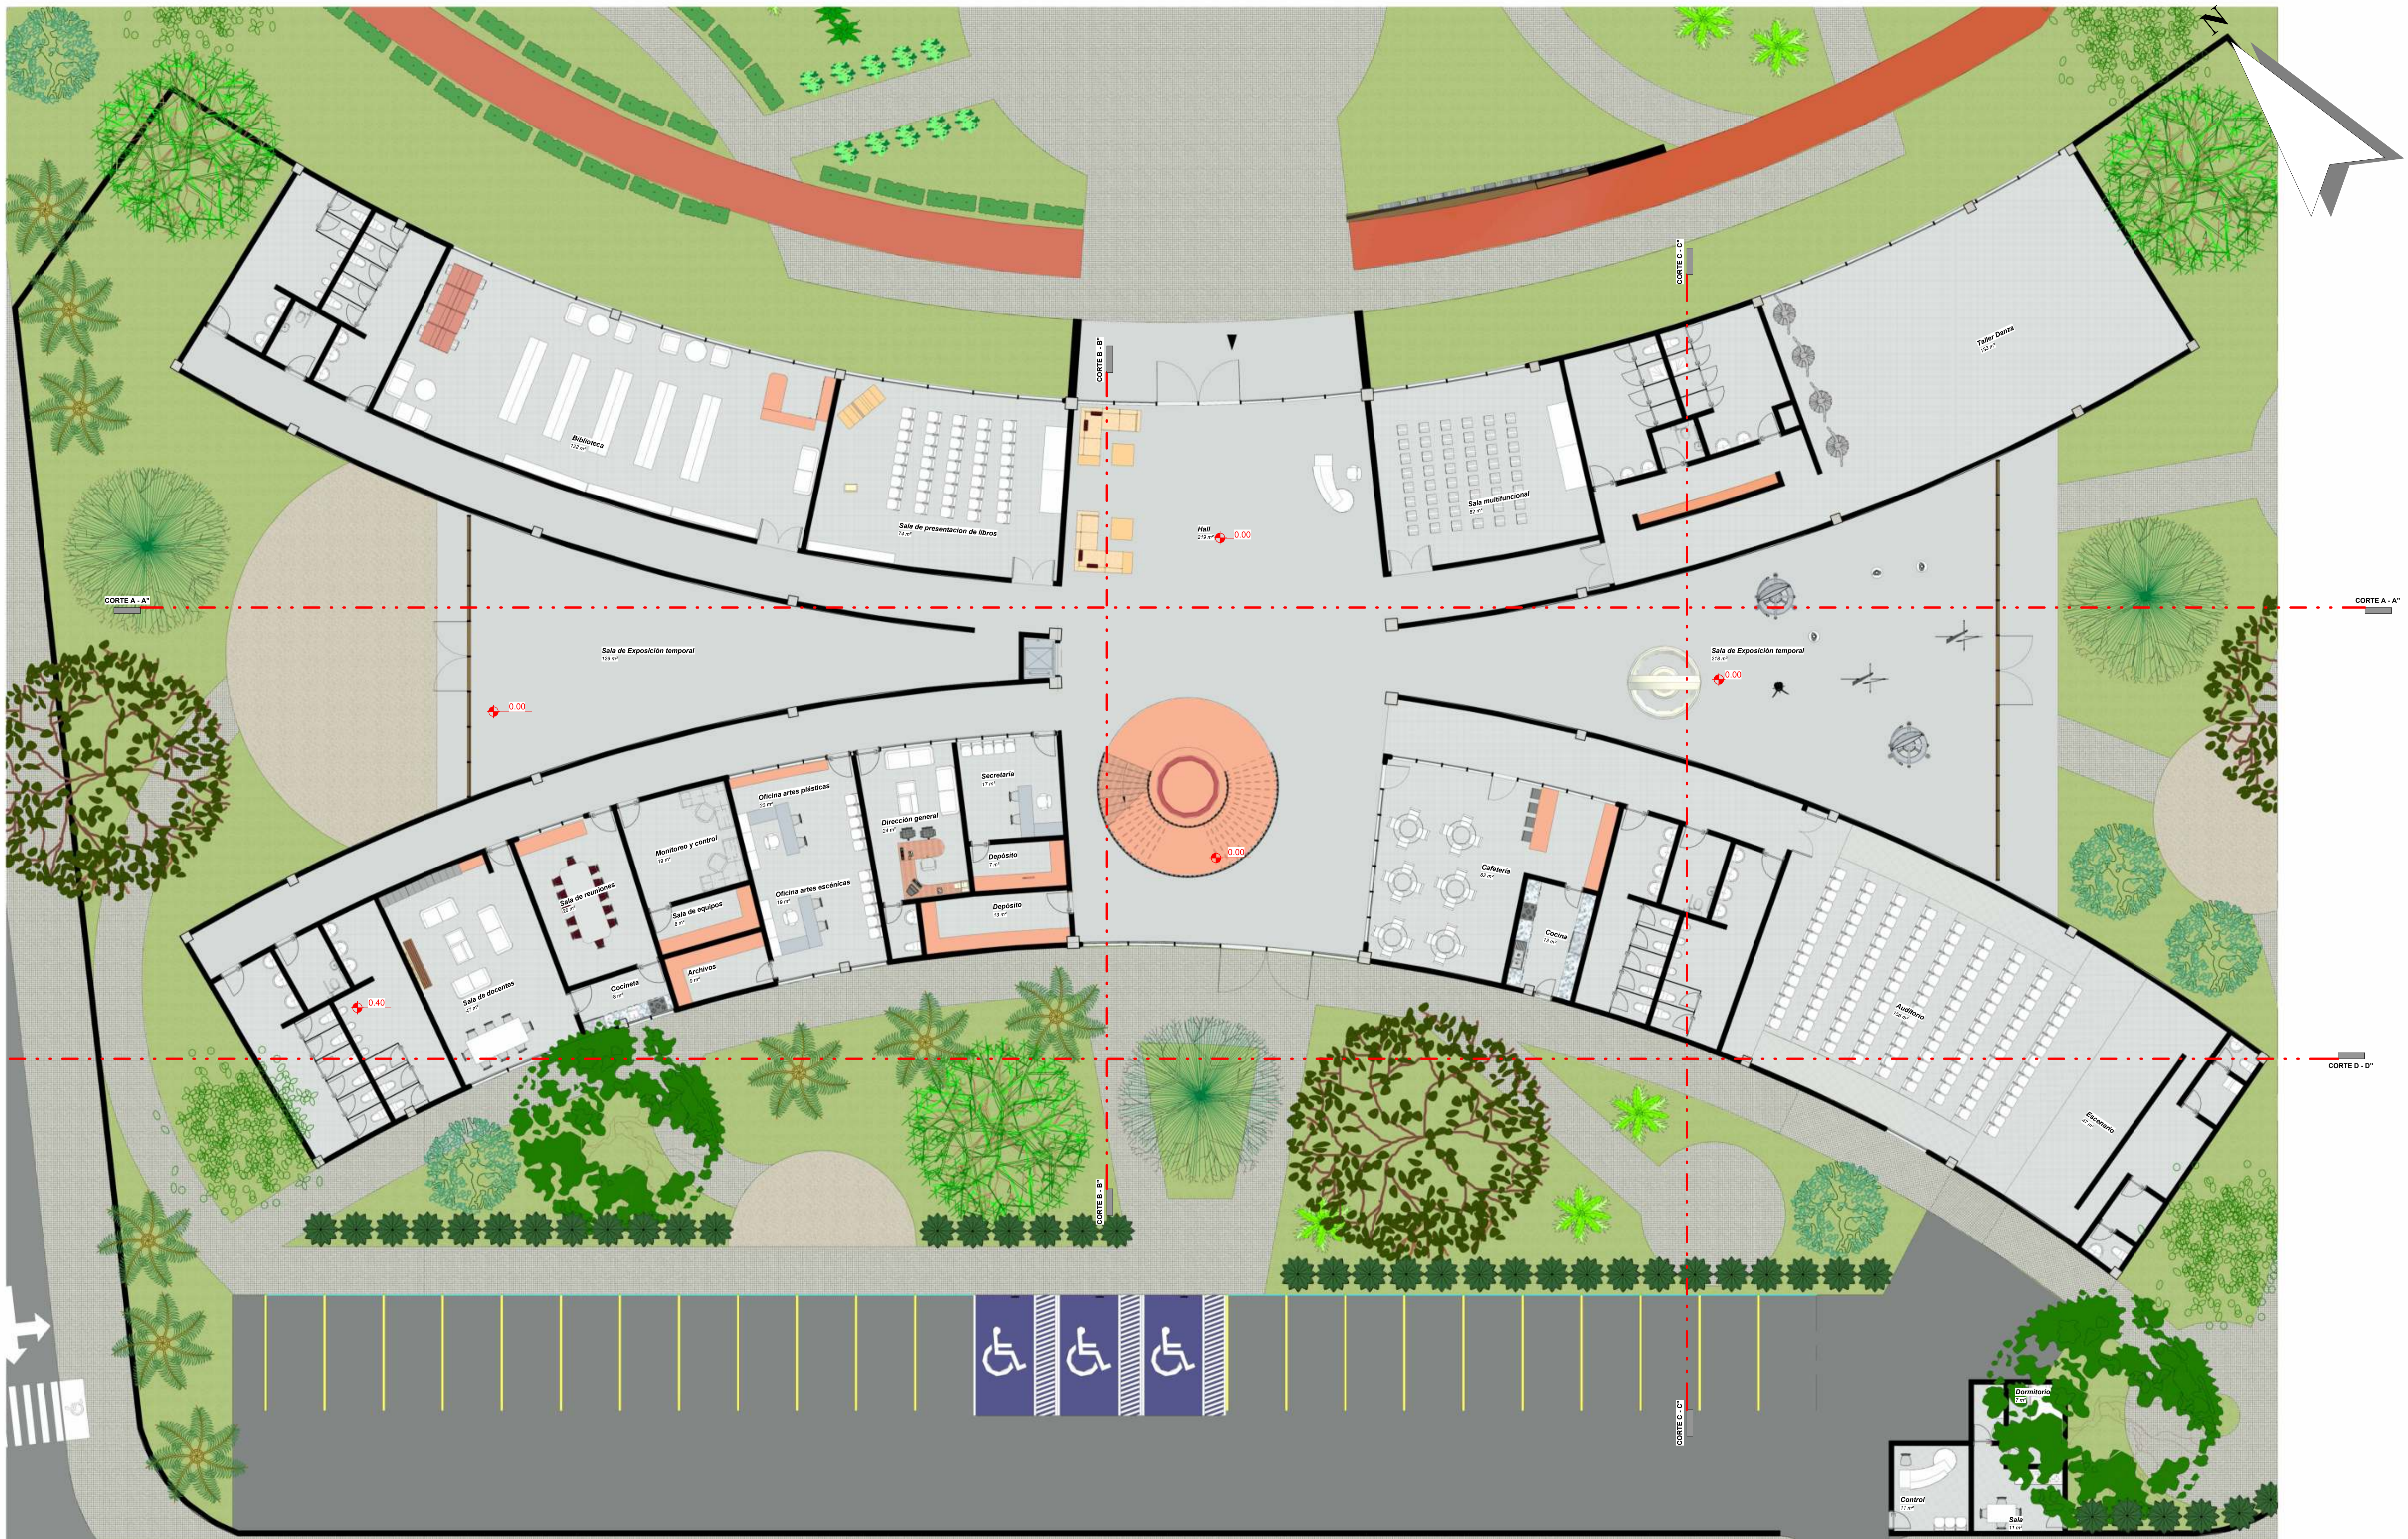

PLANTA ALTA ACOTADA

1:100

DOCENTE GUIA: ARQ. CIRO EDUARDO VARGAS LOPEZ

FECHA: 12/07/2023

GRUPO: N°3

LAMINA N°

15/44

UNIVERSIDAD AUTONOMA JUAN MISAEL SARACHO

DOCENTE GUIA: ARQ. CIRO EDUARDO VARGAS LOPEZ

FECHA: 12/07/2023

GRUPO: N°3

LAMINA N°

16/44