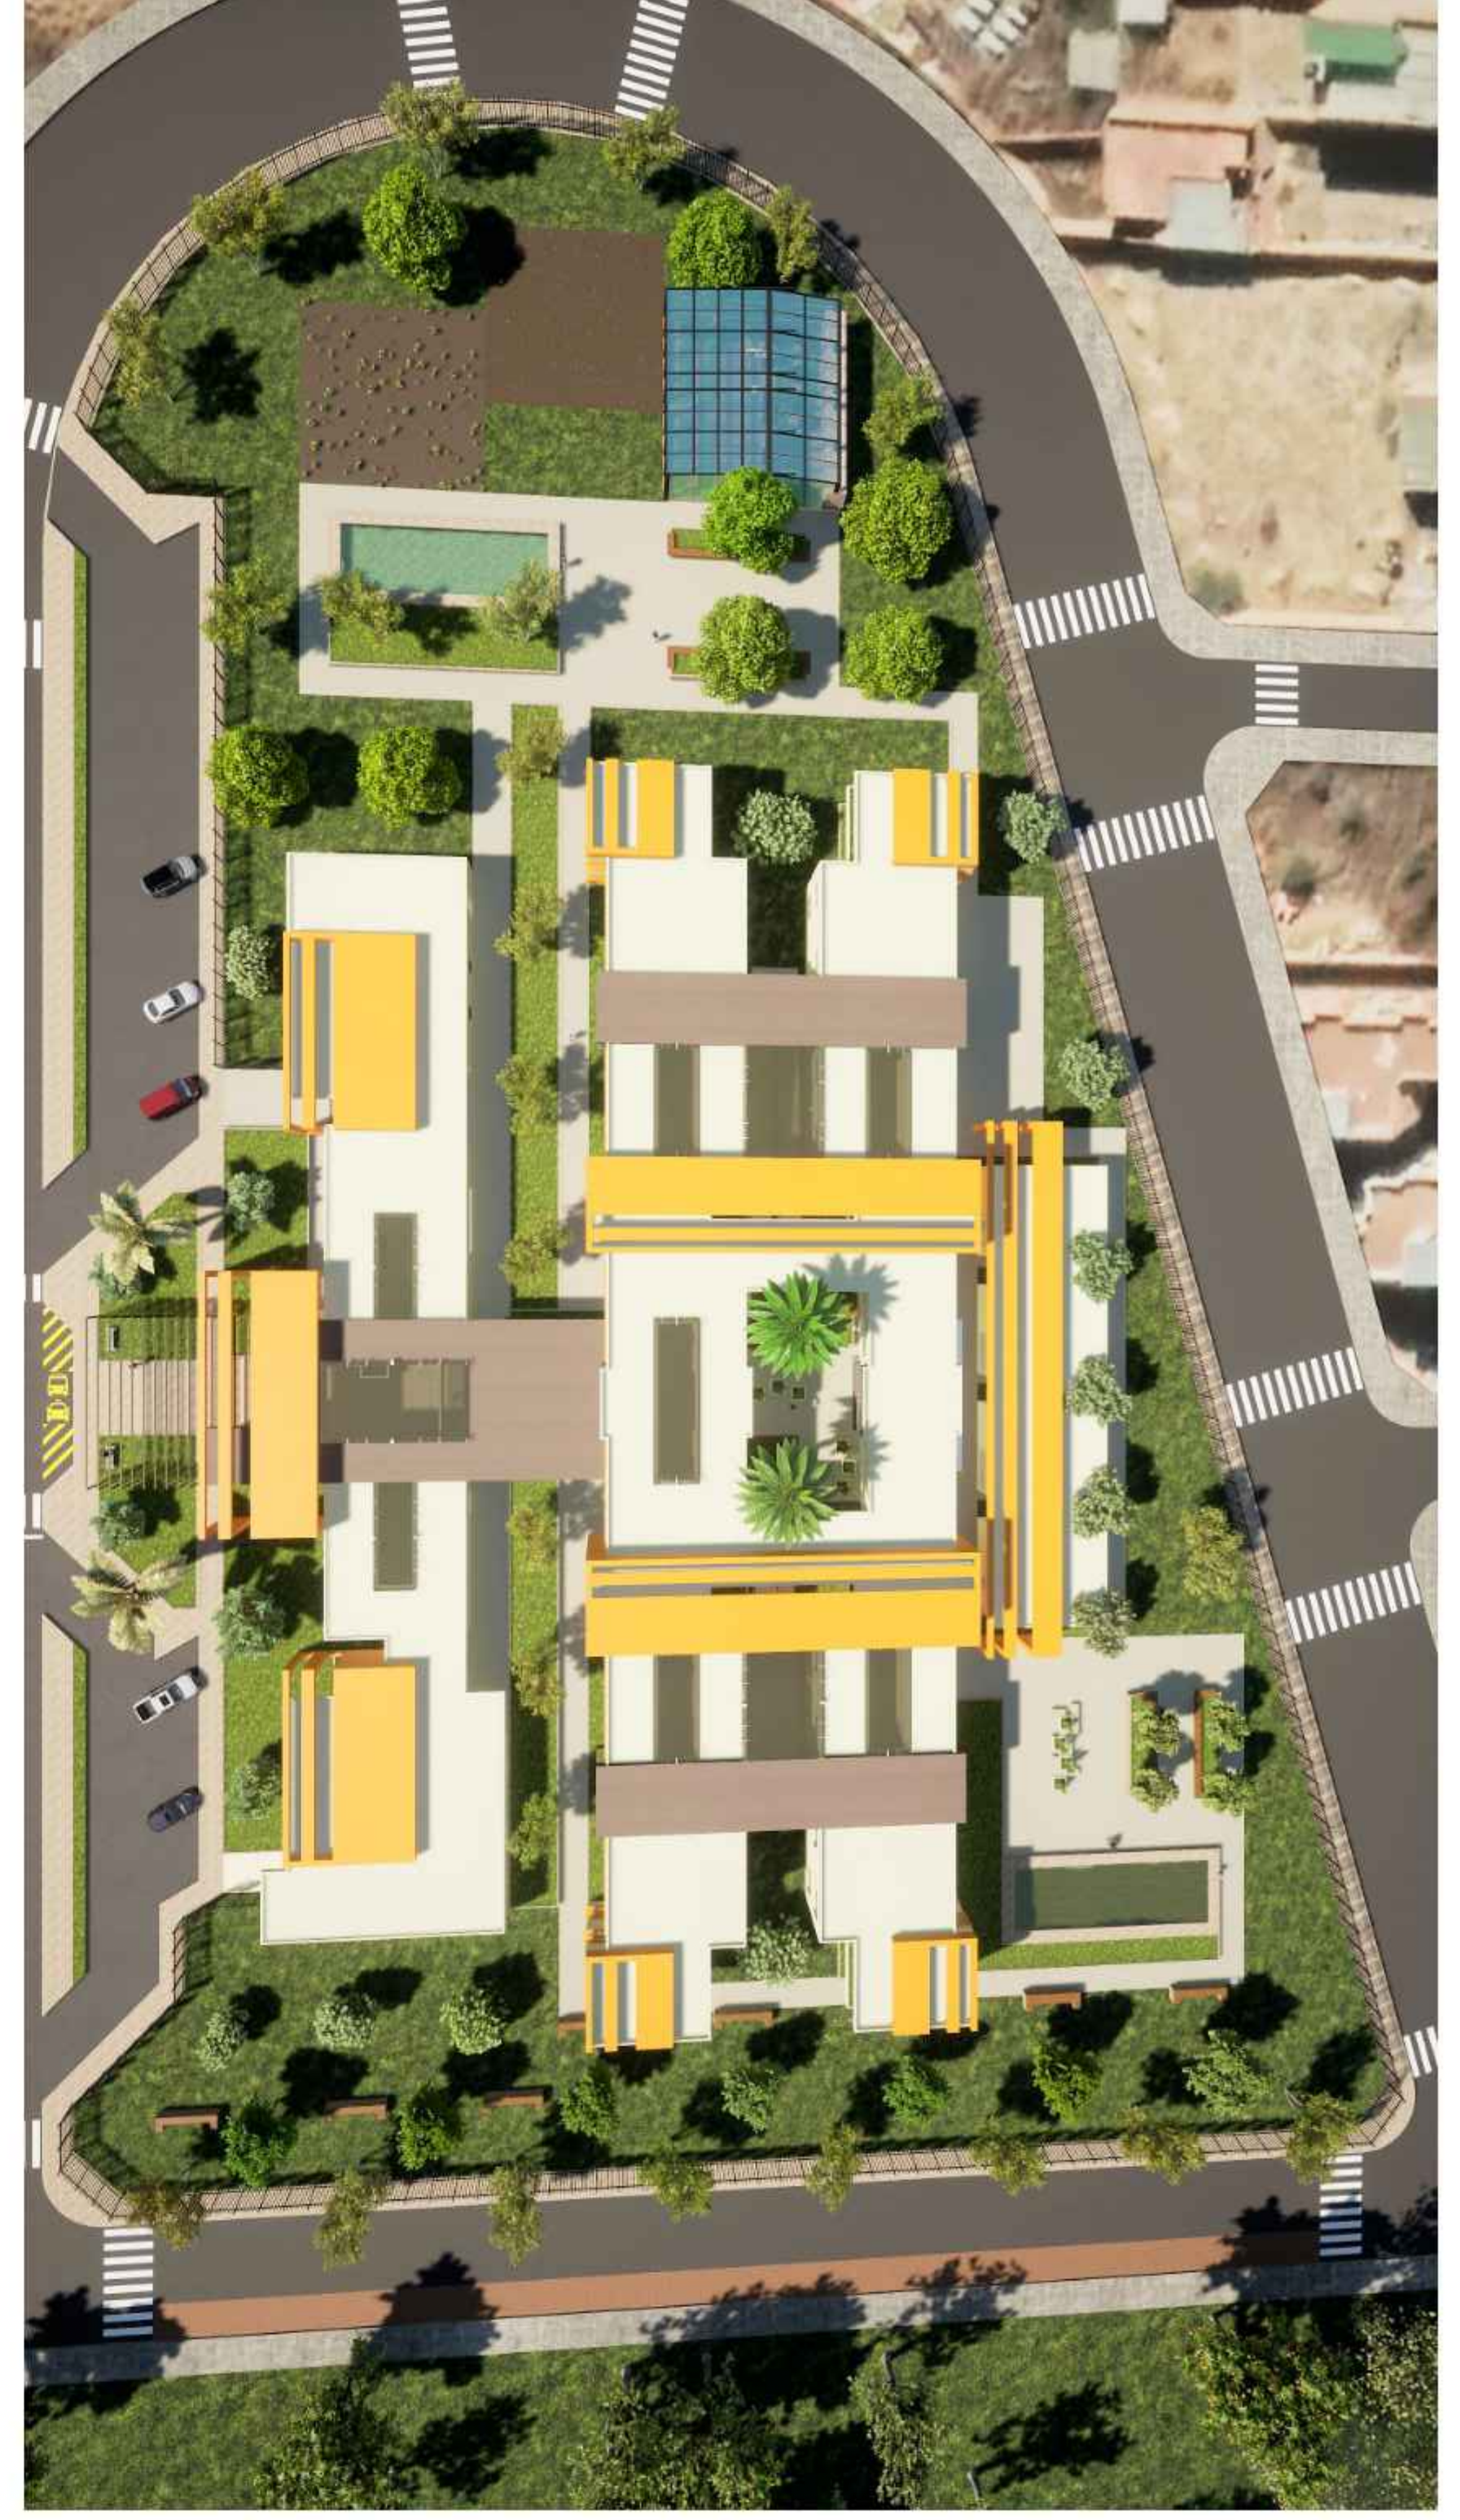

PROPUESTA PAISAJISTICA

PROYECTO DE GRADO

DISEÑO DE UN COMPLEJO DE RESIDENCIAS COLABORATIVAS Y DE ASISTENCIA "SENIOR COHOUSING" PARA LA CIUDAD DE TRAJA

CARRERA DE ARQUITECTURA Y URBANISMO

UNIVERSIDAD AUTONOMA "JUAN MISAEL SARACHO"

UNIVERSITARIO: OTTO CESAR LEON TORREJON
DOCENTE: ARO. ILSÉN MARÍA MOGRO ARAOYO

LAMINA
20

02

PLANIMETRIA GENERAL

PROYECTO DE GRADO

DISEÑO DE UN COMPLEJO DE RESIDENCIAS COLABORATIVAS Y DE ASISTENCIA "SENIOR COHOUSING" PARA LA CIUDAD DE TARIJA

CARRERA DE ARQUITECTURA Y URBANISMO

UNIVERSIDAD AUTÓNOMA "JUAN MISRAEL SARACHO"

UNIVERSITARIO: OTTO CESAR LEON TORREJON
DOCENTE: ARQ. ILSÉN MARÍA MOGRO ARROYO

LAMINA
20

04

PLANTA BAJA AMOBLADA ESC. 1:150