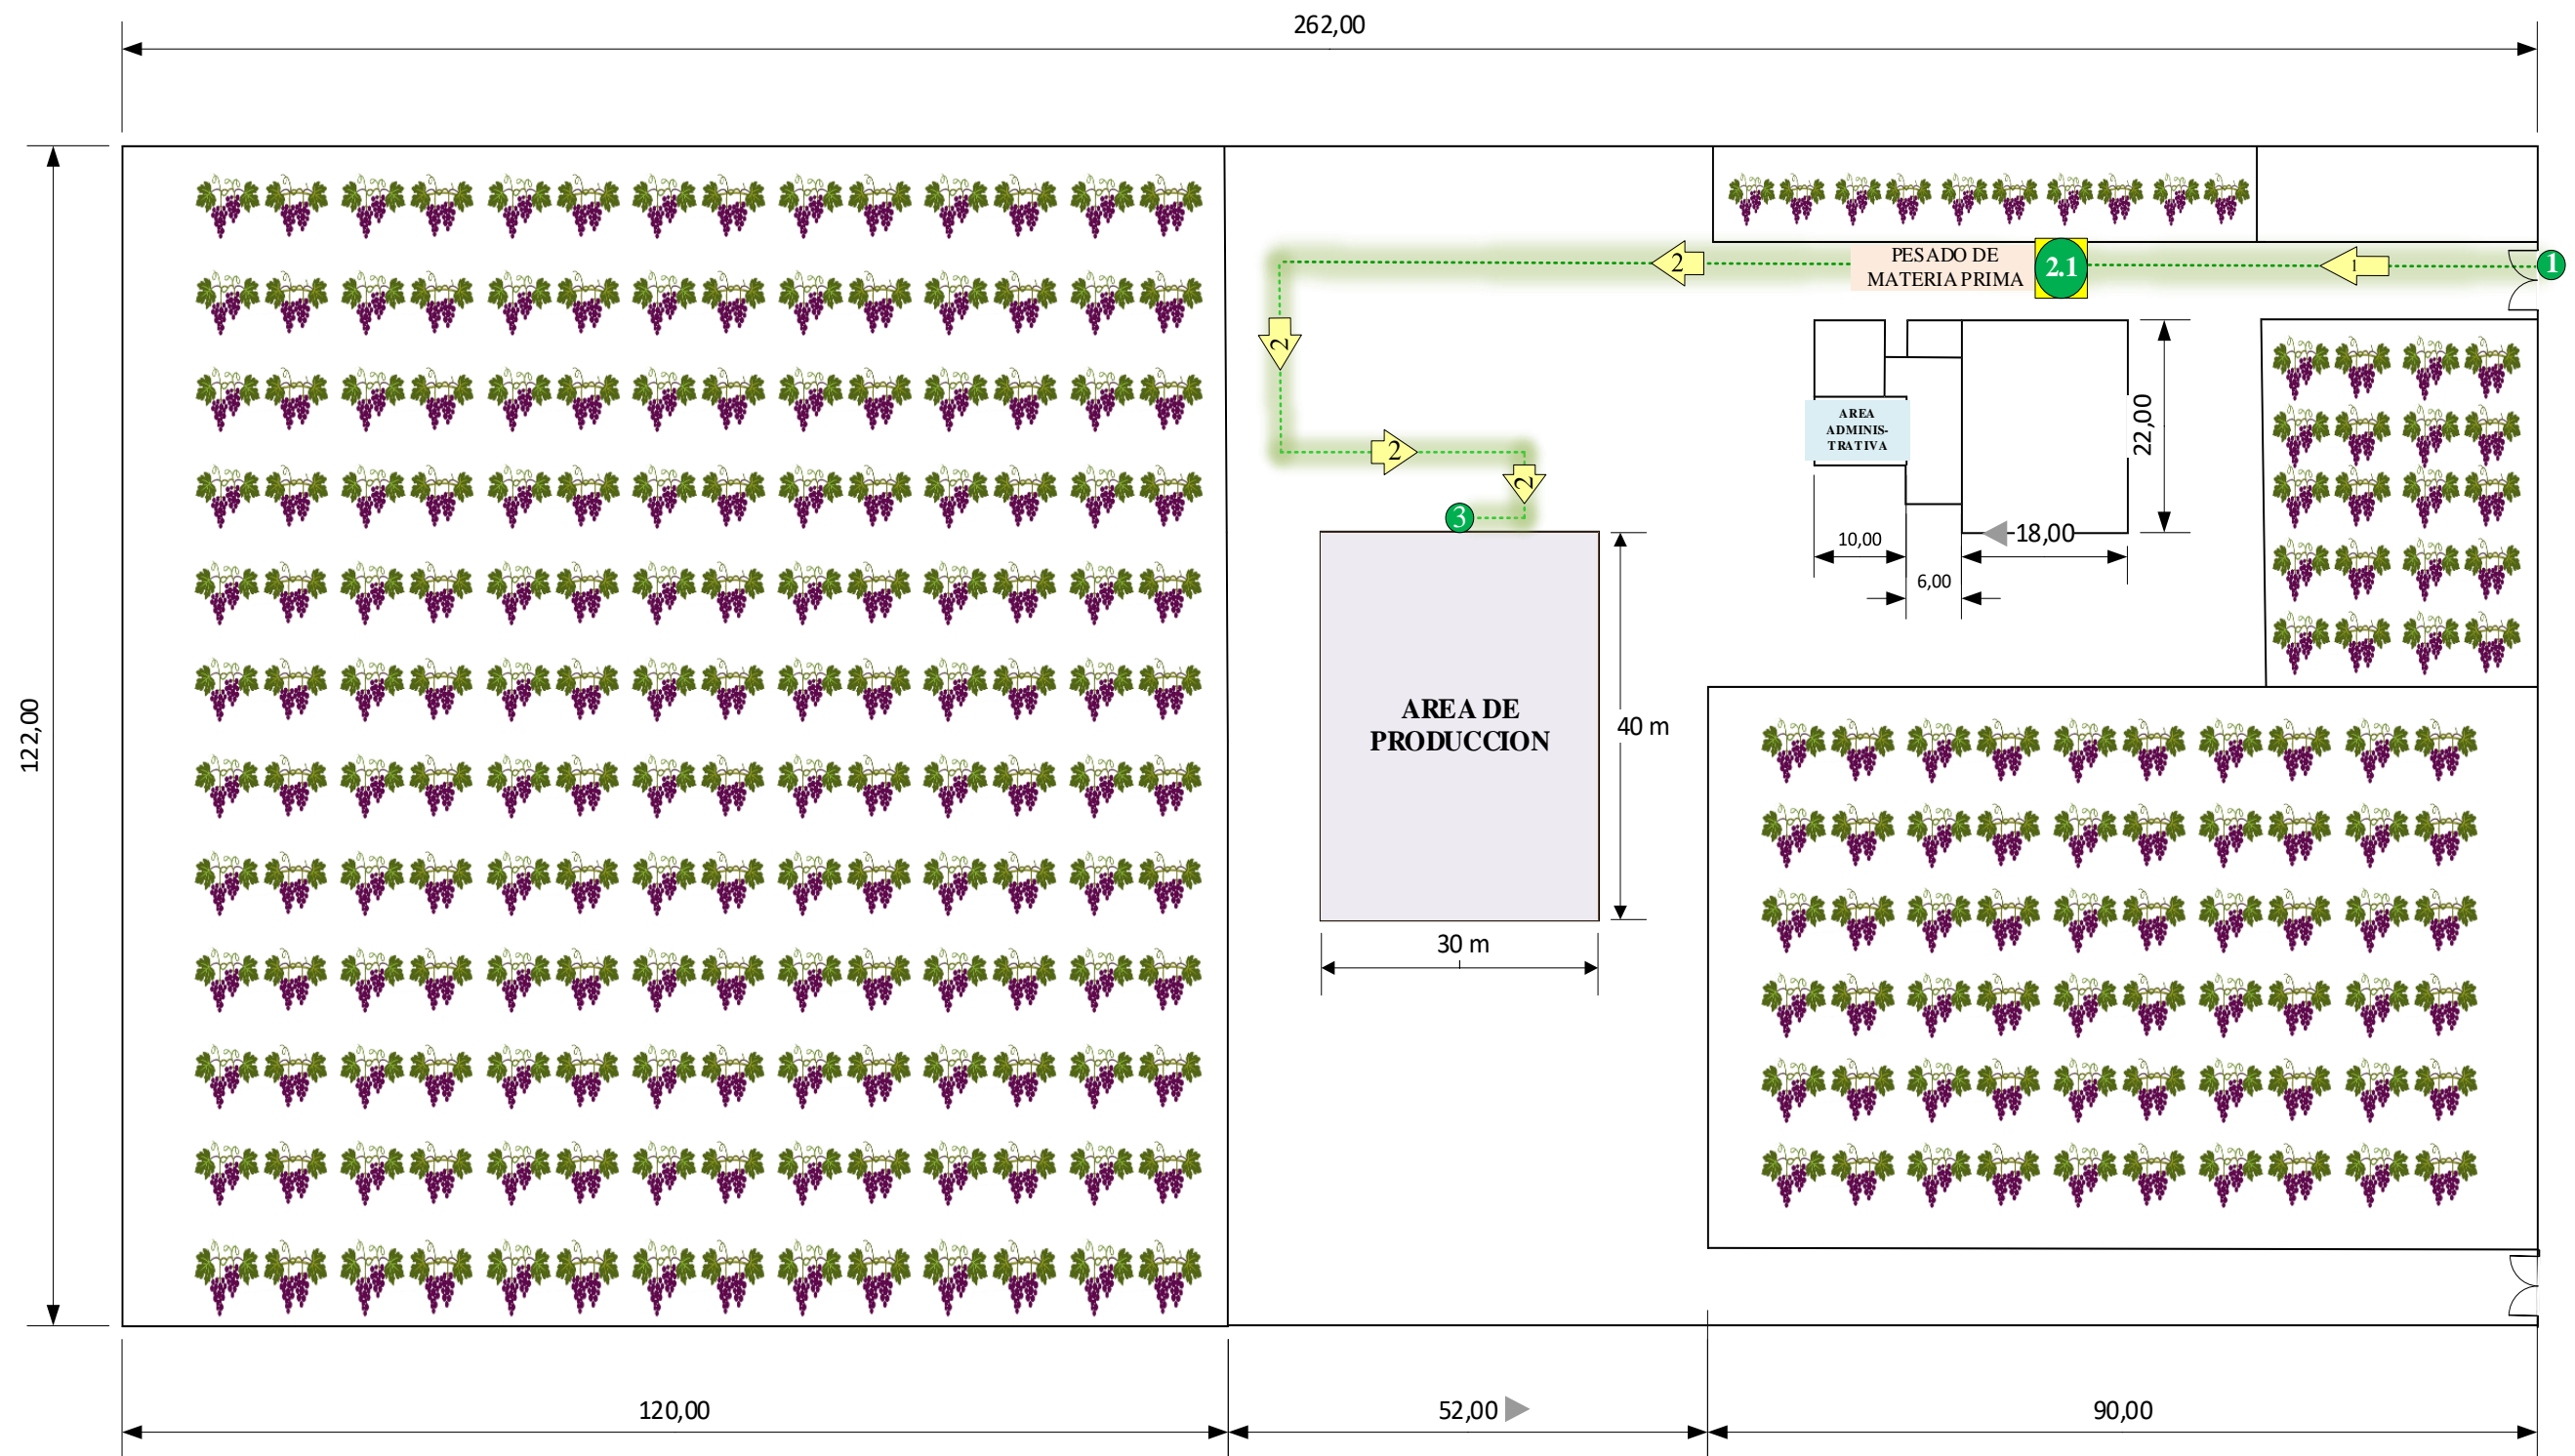

	Fecha	Nombre	Firmas	
Dibujado	Noviembre/2021	Yesenia Esdenka Lazcano Perez		BODEGA JUAN DIABLO
Comprobado				
Escala 1:100	LAY OUT ACTUAL			Numero:
				Sustituye a:
				Sustituido por:

	Fecha	Nombre	Firmas	
Dibujado	Noviembre/2021	Yesenia Esdenka Lazcano Perez		BODEGA JUAN DIABLO
Comprobado				
Escala 1:100	RECORRIDO ACTUAL EN LA RECEPCION DE MATERIA PRIMA			Numero:
				Sustituye a:
				Sustituido por:

	Fecha	Nombre	Firmas	
Dibujado	Noviembre/2021	Yesenia Esdenka Lazcano Perez		BODEGA JUAN DIABLO
Comprobado				
Escala 1:100	RECORRIDO ACTUAL EN LA PRODUCCION DE VINO			Numero:
				Sustituye a:
				Sustituido por:

	Fecha	Nombre	Firmas	
Dibujado	Noviembre/2021	Yesenia Esdenka Lazcano Perez		BODEGA JUAN DIABLO
Comprobado				
Escala 1:100	LAY OUT PROPUESTO			Numero:
				Sustituye a:
				Sustituido por:

	Fecha	Nombre	Firmas	
Dibujado	Noviembre/2021	Yesenia Esdenka Lazcano Perez		BODEGA JUAN DIABLO
Comprobado				
Escala 1:100	RECORRIDO PROPUESTO PARA LA MATERIA PRIMA			Numero:
				Sustituye a:
				Sustituido por: