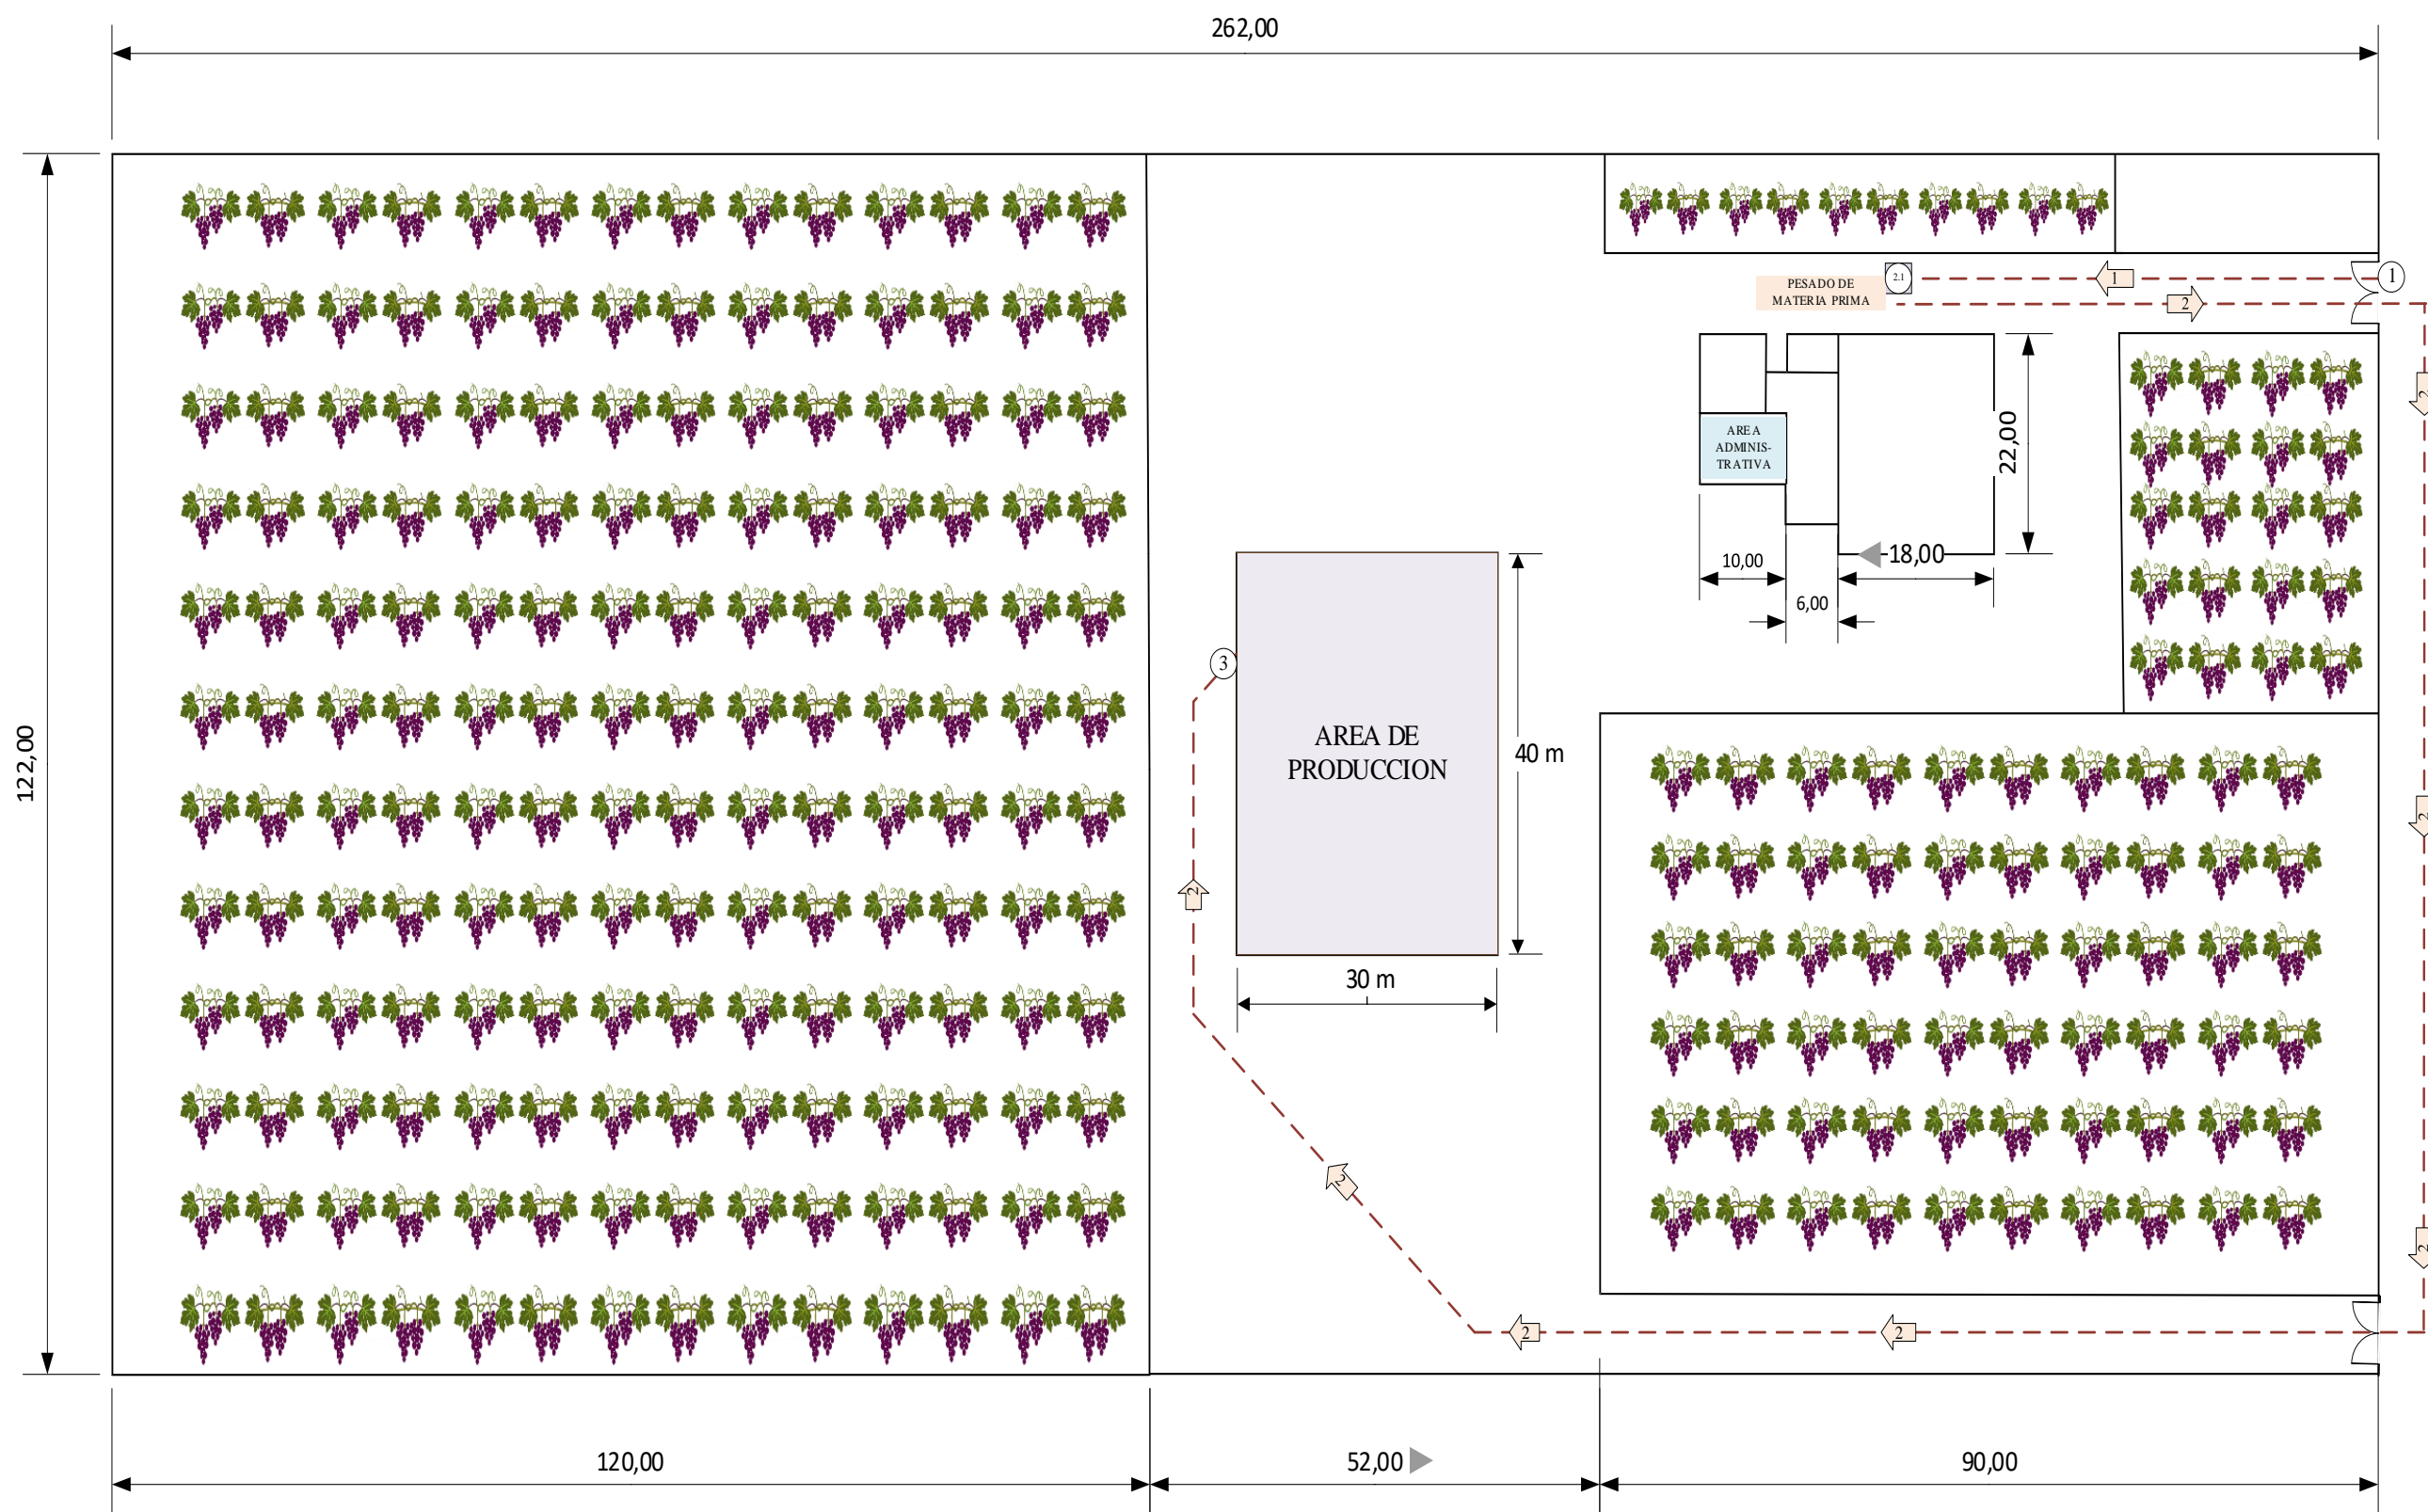

	Fecha	Nombre	Firmas	
Dibujado	Noviembre/2021	Yesenia Esdenka Lazcano Perez		BODEGA JUAN DIABLO
Comprobado				
Escala 1:100	LAY OUT ACTUAL			Numero:
				Sustituye a:
				Sustituido por:

	Fecha	Nombre	Firmas	
Dibujado	Noviembre/2021	Yesenia Esdenka Lazcano Perez		BODEGA JUAN DIABLO
Comprobado				
Escala 1:100	RECORRIDO ACTUAL EN LA RECEPCION DE MATERIA PRIMA			Numero:
				Sustituye a:
				Sustituido por:

	Fecha	Nombre	Firmas	
Dibujado	Noviembre/2021	Yesenia Esdenka Lazcano Perez		BODEGA JUAN DIABLO
Comprobado				
Escala 1:100	RECORRIDO ACTUAL EN LA PRODUCCION DE VINO			Numero:
				Sustituye a:
				Sustituido por:

	Fecha	Nombre	Firmas	
Dibujado	Noviembre/2021	Yesenia Esdenka Lazcano Perez		BODEGA JUAN DIABLO
Comprobado				
Escala 1:100	LAY OUT PROPUESTO			Numero:
				Sustituye a:
				Sustituido por:

	Fecha	Nombre	Firmas	
Dibujado	Noviembre/2021	Yesenia Esdenka Lazcano Perez		BODEGA JUAN DIABLO
Comprobado				
Escala 1:100	RECORRIDO PROPUESTO PARA LA MATERIA PRIMA			Numero:
				Sustituye a:
				Sustituido por: