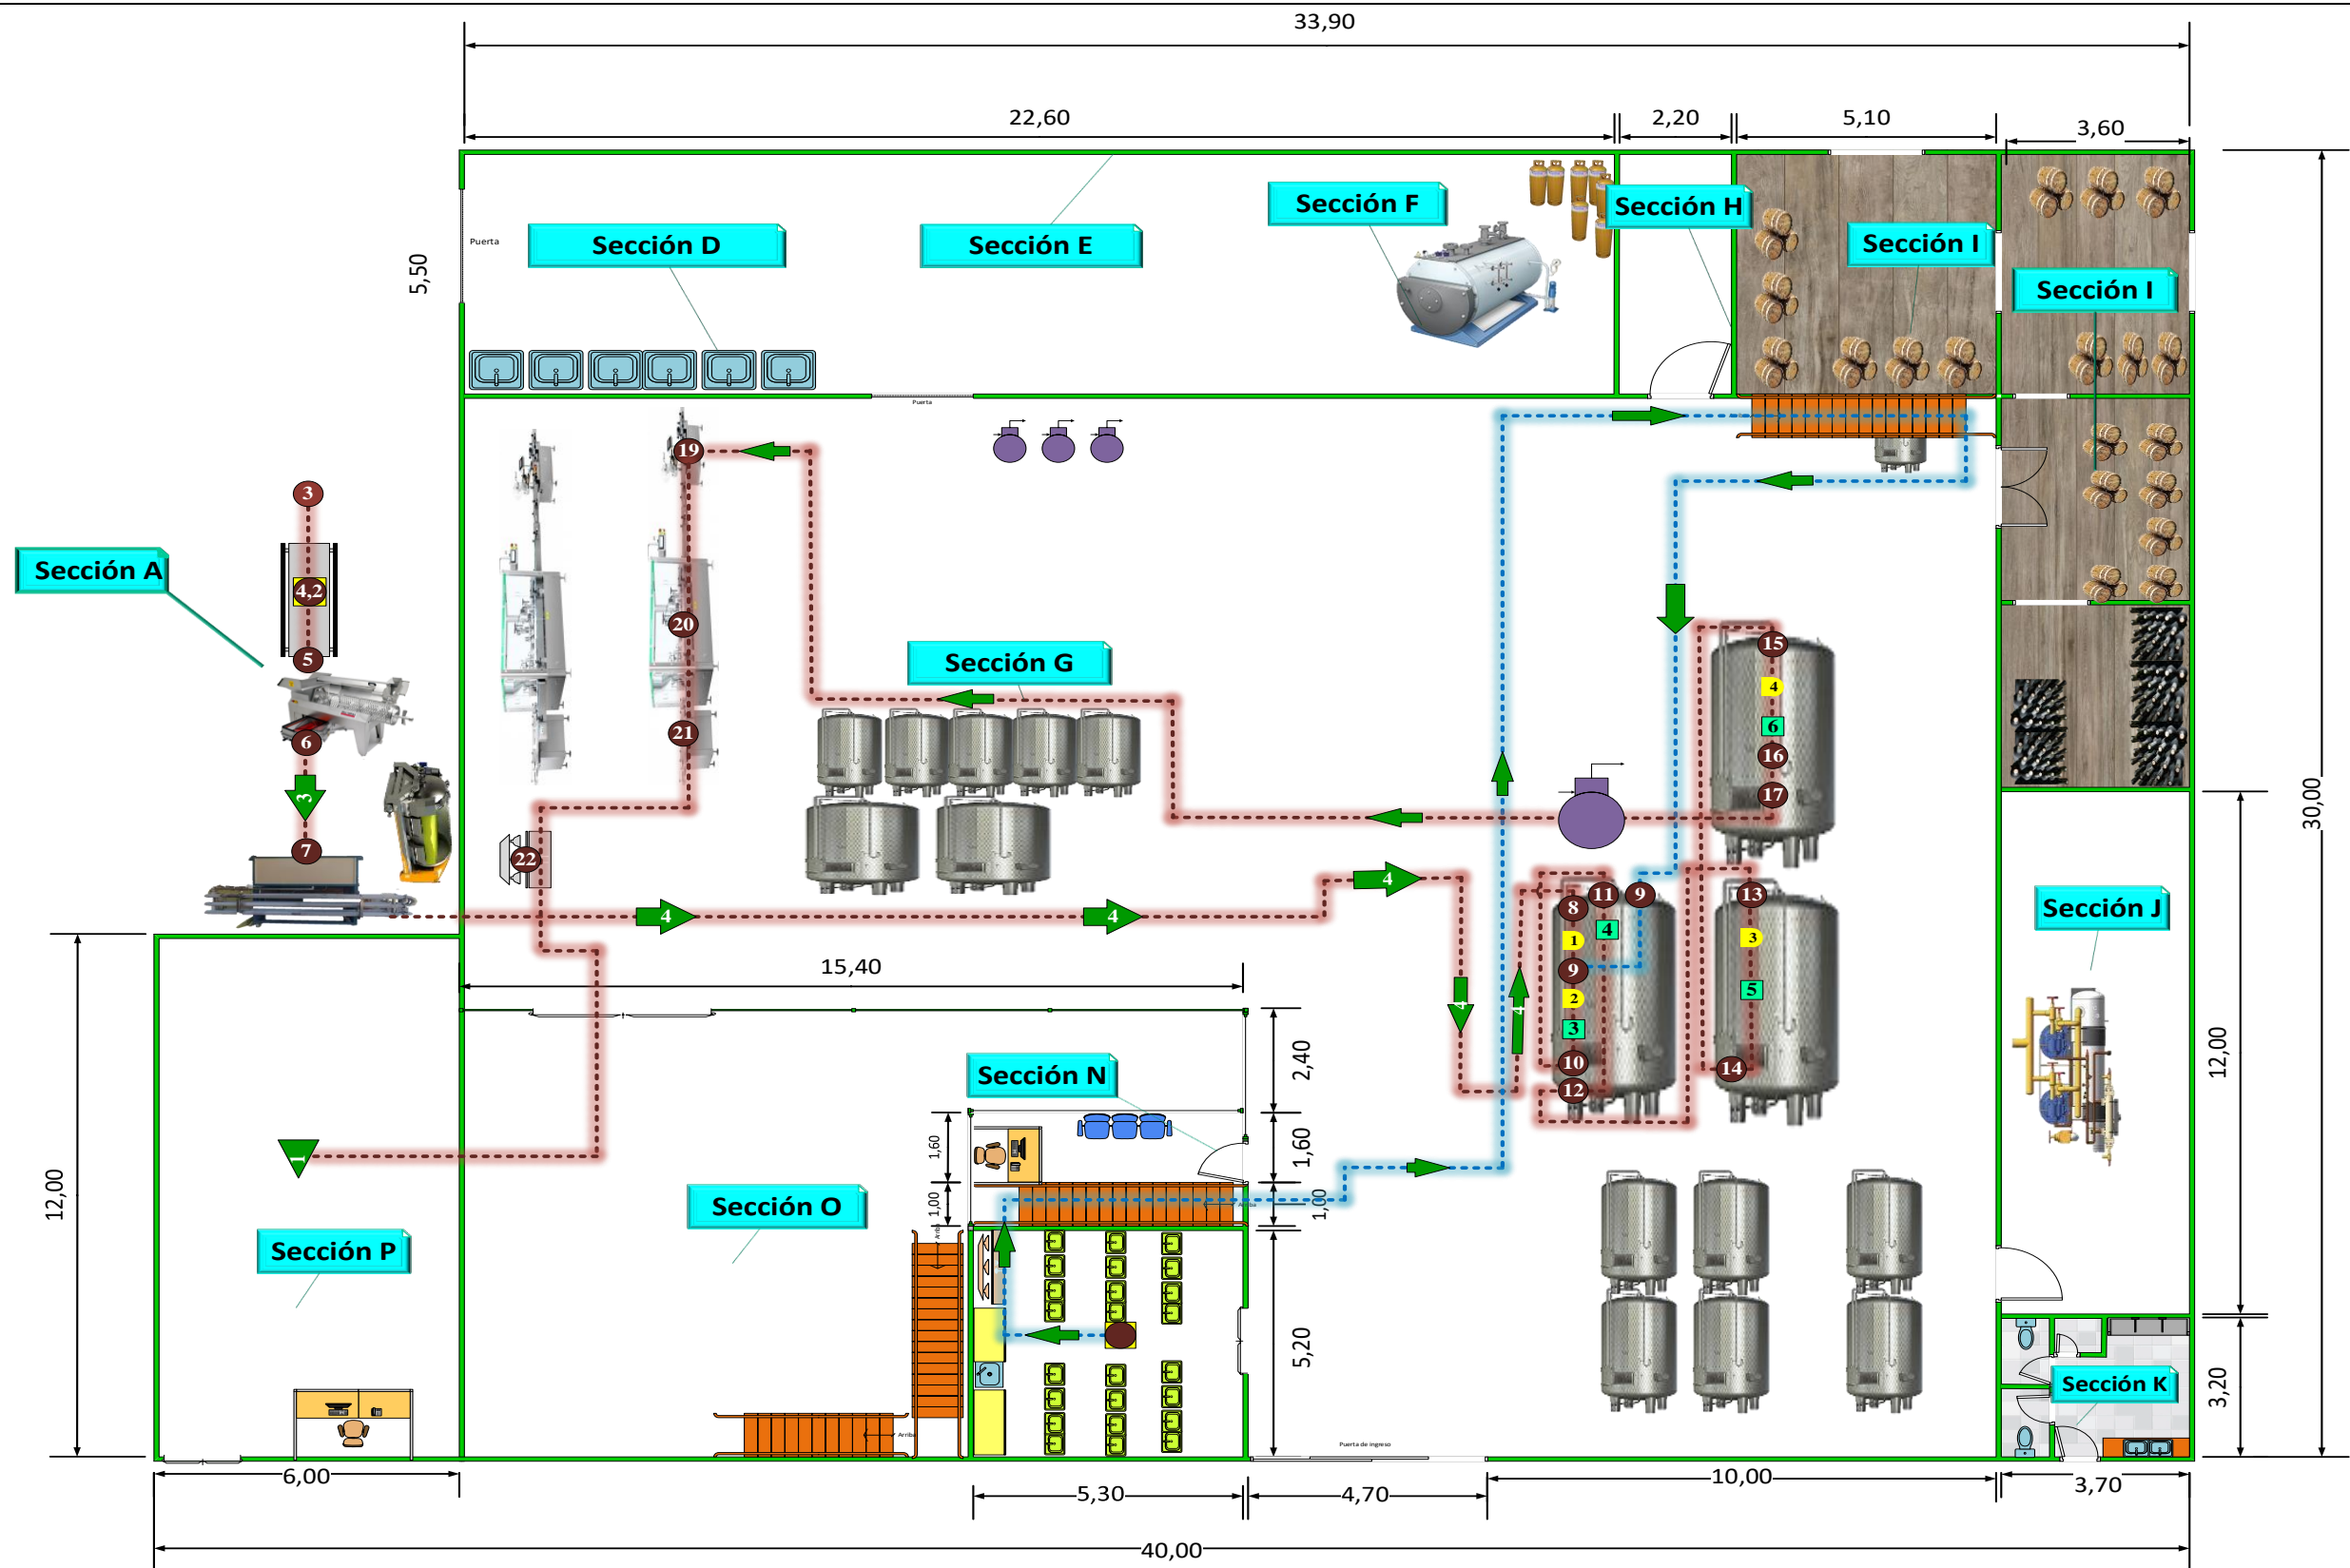

	Fecha	Nombre	Firmas	
Dibujado	Noviembre/2021	Yesenia Esdenka Lazcano Perez		BODEGA JUAN DIABLO
Comprobado				
Escala 1:100	LAY OUT ACTUAL			Numero:
				Sustituye a:
				Sustituido por:

	Fecha	Nombre	Firmas	
Dibujado	Noviembre/2021	Yesenia Esdenka Lazcano Perez		BODEGA JUAN DIABLO
Comprobado				
Escala 1:100	RECORRIDO ACTUAL EN LA RECEPCION DE MATERIA PRIMA			Numero:
				Sustituye a:
				Sustituido por:

	Fecha	Nombre	Firmas	
Dibujado	Noviembre/2021	Yesenia Esdenka Lazcano Perez		BODEGA JUAN DIABLO
Comprobado				
Escala 1:100	RECORRIDO ACTUAL EN LA PRODUCCION DE VINO			Numero:
				Sustituye a:
				Sustituido por:

	Fecha	Nombre	Firmas	
Dibujado	Noviembre/2021	Yesenia Esdenka Lazcano Perez		BODEGA JUAN DIABLO
Comprobado				
Escala 1:100	LAY OUT PROPUESTO			Numero:
				Sustituye a:
				Sustituido por:

	Fecha	Nombre	Firmas	
Dibujado	Noviembre/2021	Yesenia Esdenka Lazcano Perez		BODEGA JUAN DIABLO
Comprobado				
Escala 1:100	RECORRIDO PROPUESTO PARA LA MATERIA PRIMA			Numero:
				Sustituye a:
				Sustituido por: