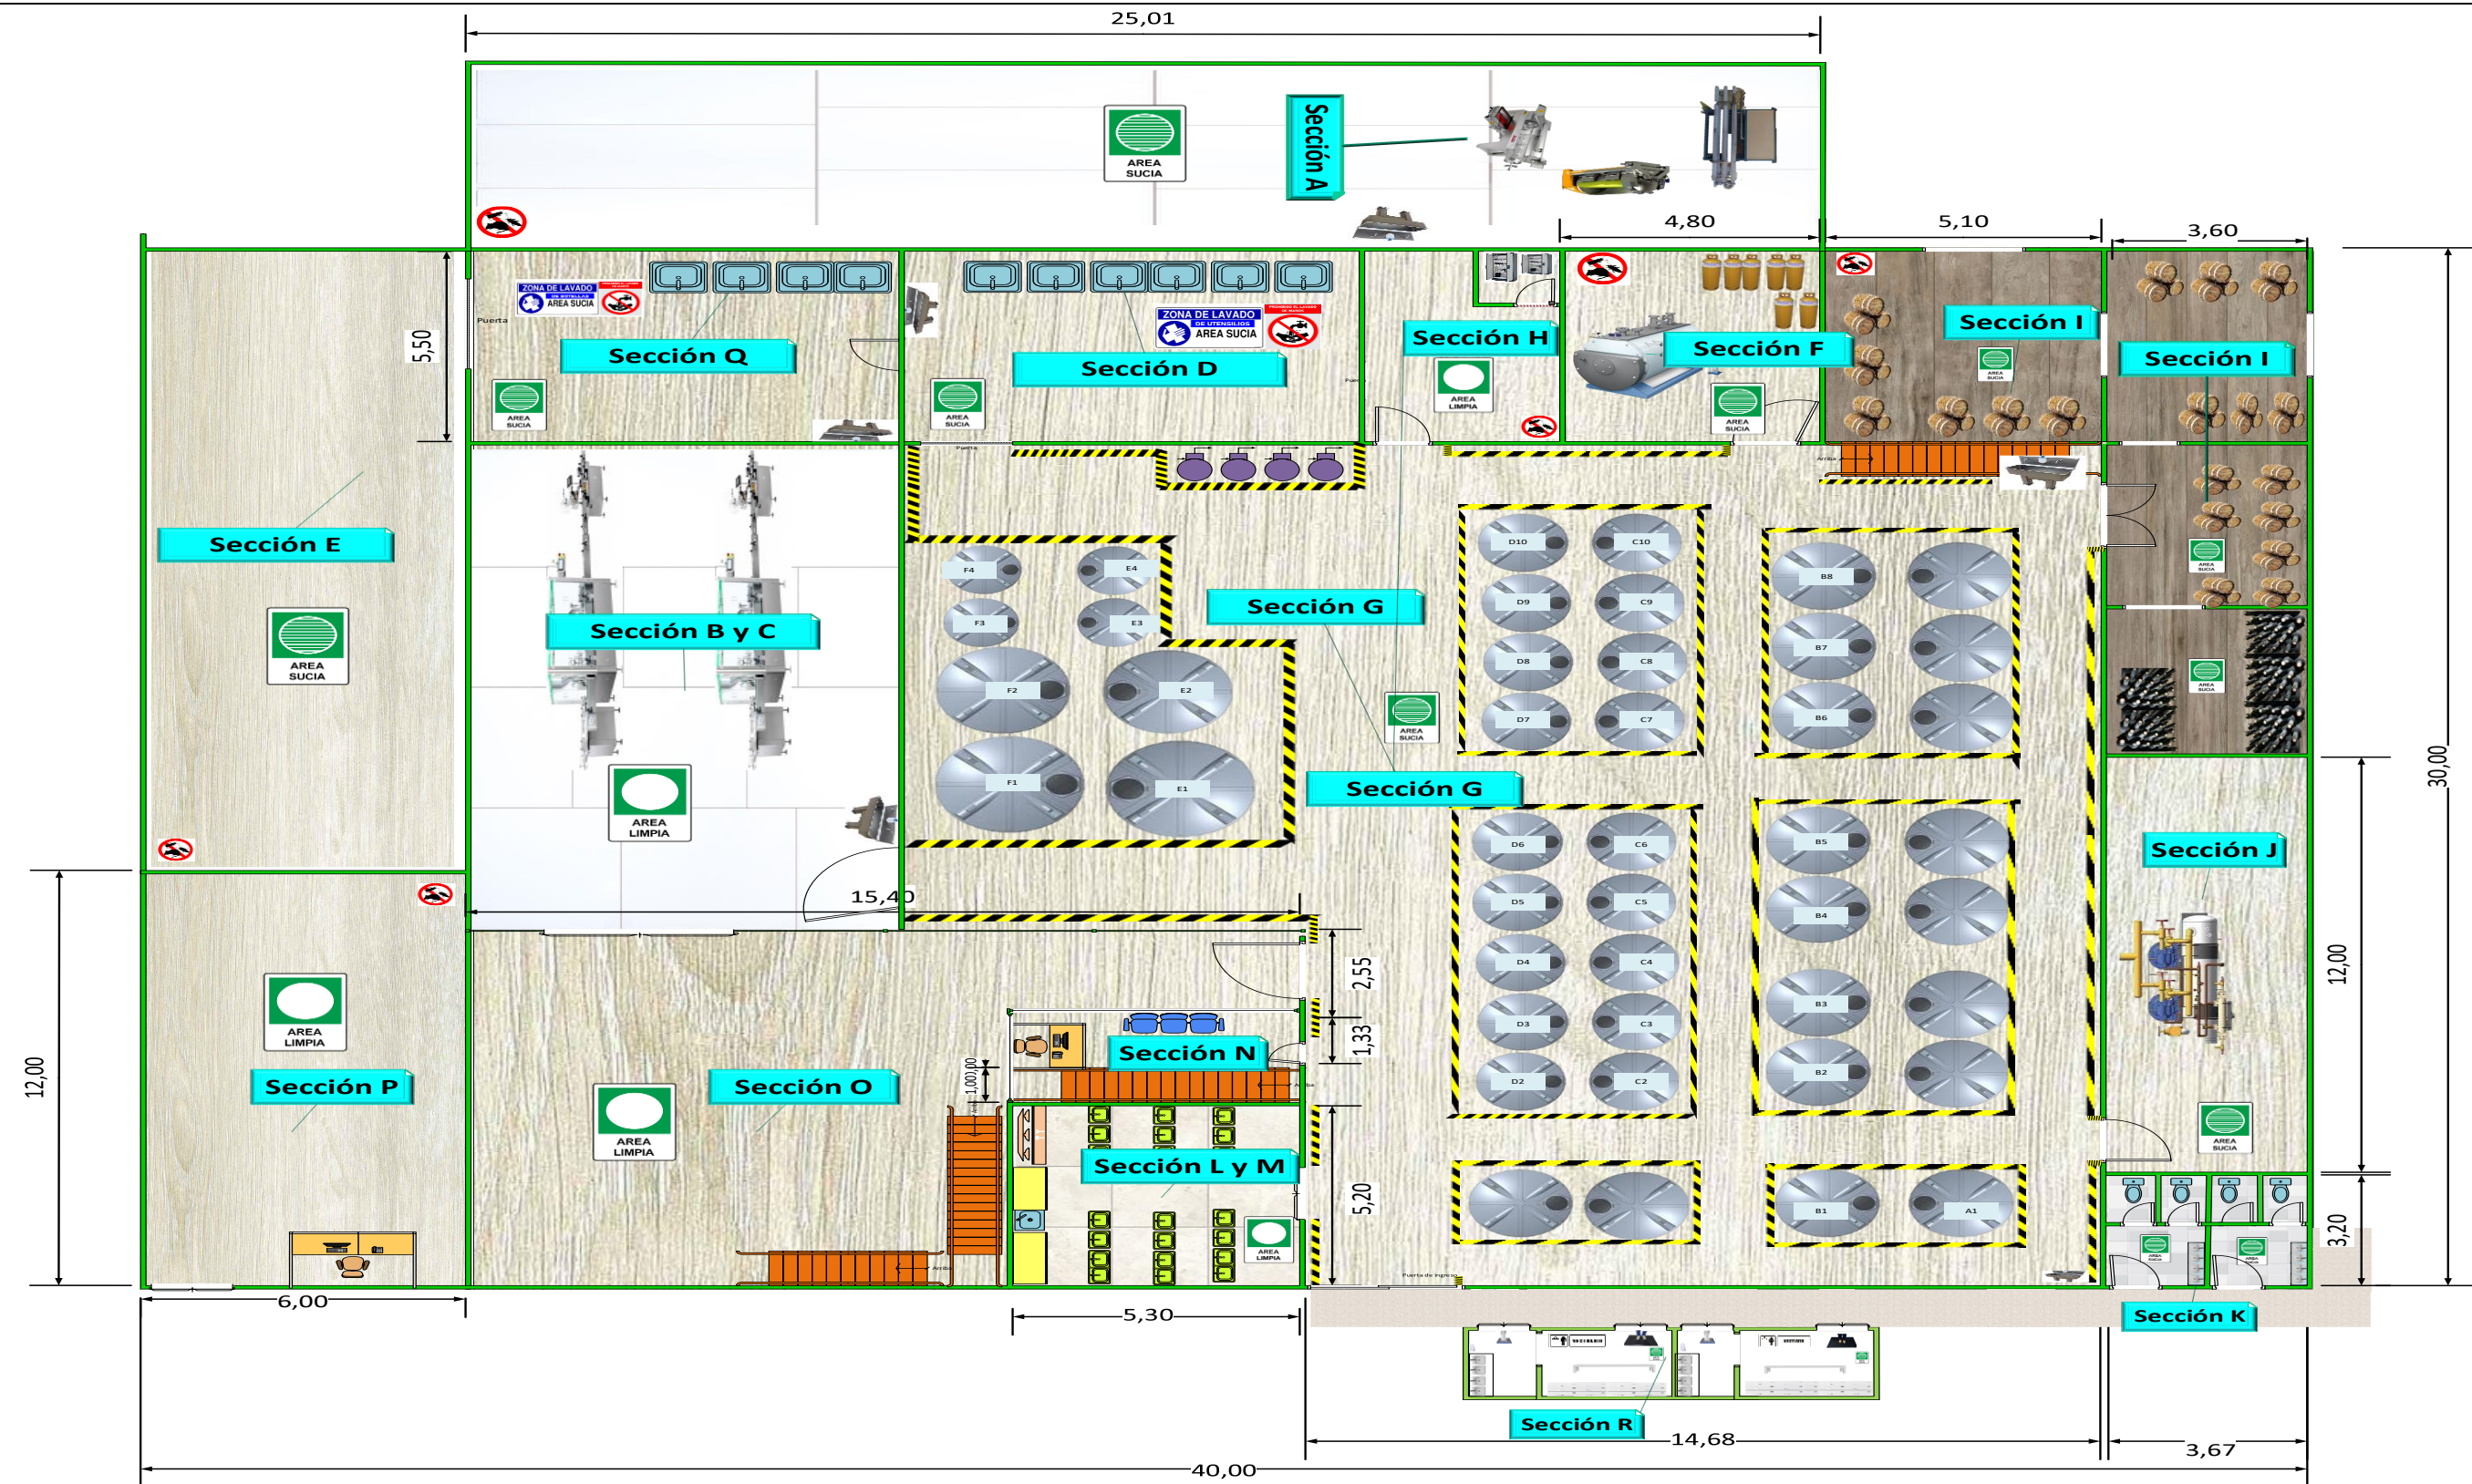

	Fecha	Nombre	Firmas	
Dibujado	Noviembre/2021	Yesenia Esdenka Lazcano Perez		BODEGA JUAN DIABLO
Comprobado				
Escala 1:100	LAY OUT ACTUAL			Numero:
				Sustituye a:
				Sustituido por:

	Fecha	Nombre	Firmas	
Dibujado	Noviembre/2021	Yesenia Esdenka Lazcano Perez		BODEGA JUAN DIABLO
Comprobado				
Escala 1:100	RECORRIDO ACTUAL EN LA RECEPCION DE MATERIA PRIMA			Numero:
				Sustituye a:
				Sustituido por:

	Fecha	Nombre	Firmas	
Dibujado	Noviembre/2021	Yesenia Esdenka Lazcano Perez		BODEGA JUAN DIABLO
Comprobado				
Escala 1:100	RECORRIDO ACTUAL EN LA PRODUCCION DE VINO			Numero:
				Sustituye a:
				Sustituido por:

	Fecha	Nombre	Firmas	
Dibujado	Noviembre/2021	Yesenia Esdenka Lazcano Perez		BODEGA JUAN DIABLO
Comprobado				
Escala 1:100	LAY OUT PROPUESTO			Numero:
				Sustituye a:
				Sustituido por:

	Fecha	Nombre	Firmas	
Dibujado	Noviembre/2021	Yesenia Esdenka Lazcano Perez		BODEGA JUAN DIABLO
Comprobado				
Escala 1:100	RECORRIDO PROPUESTO PARA LA MATERIA PRIMA			Numero:
				Sustituye a:
				Sustituido por: