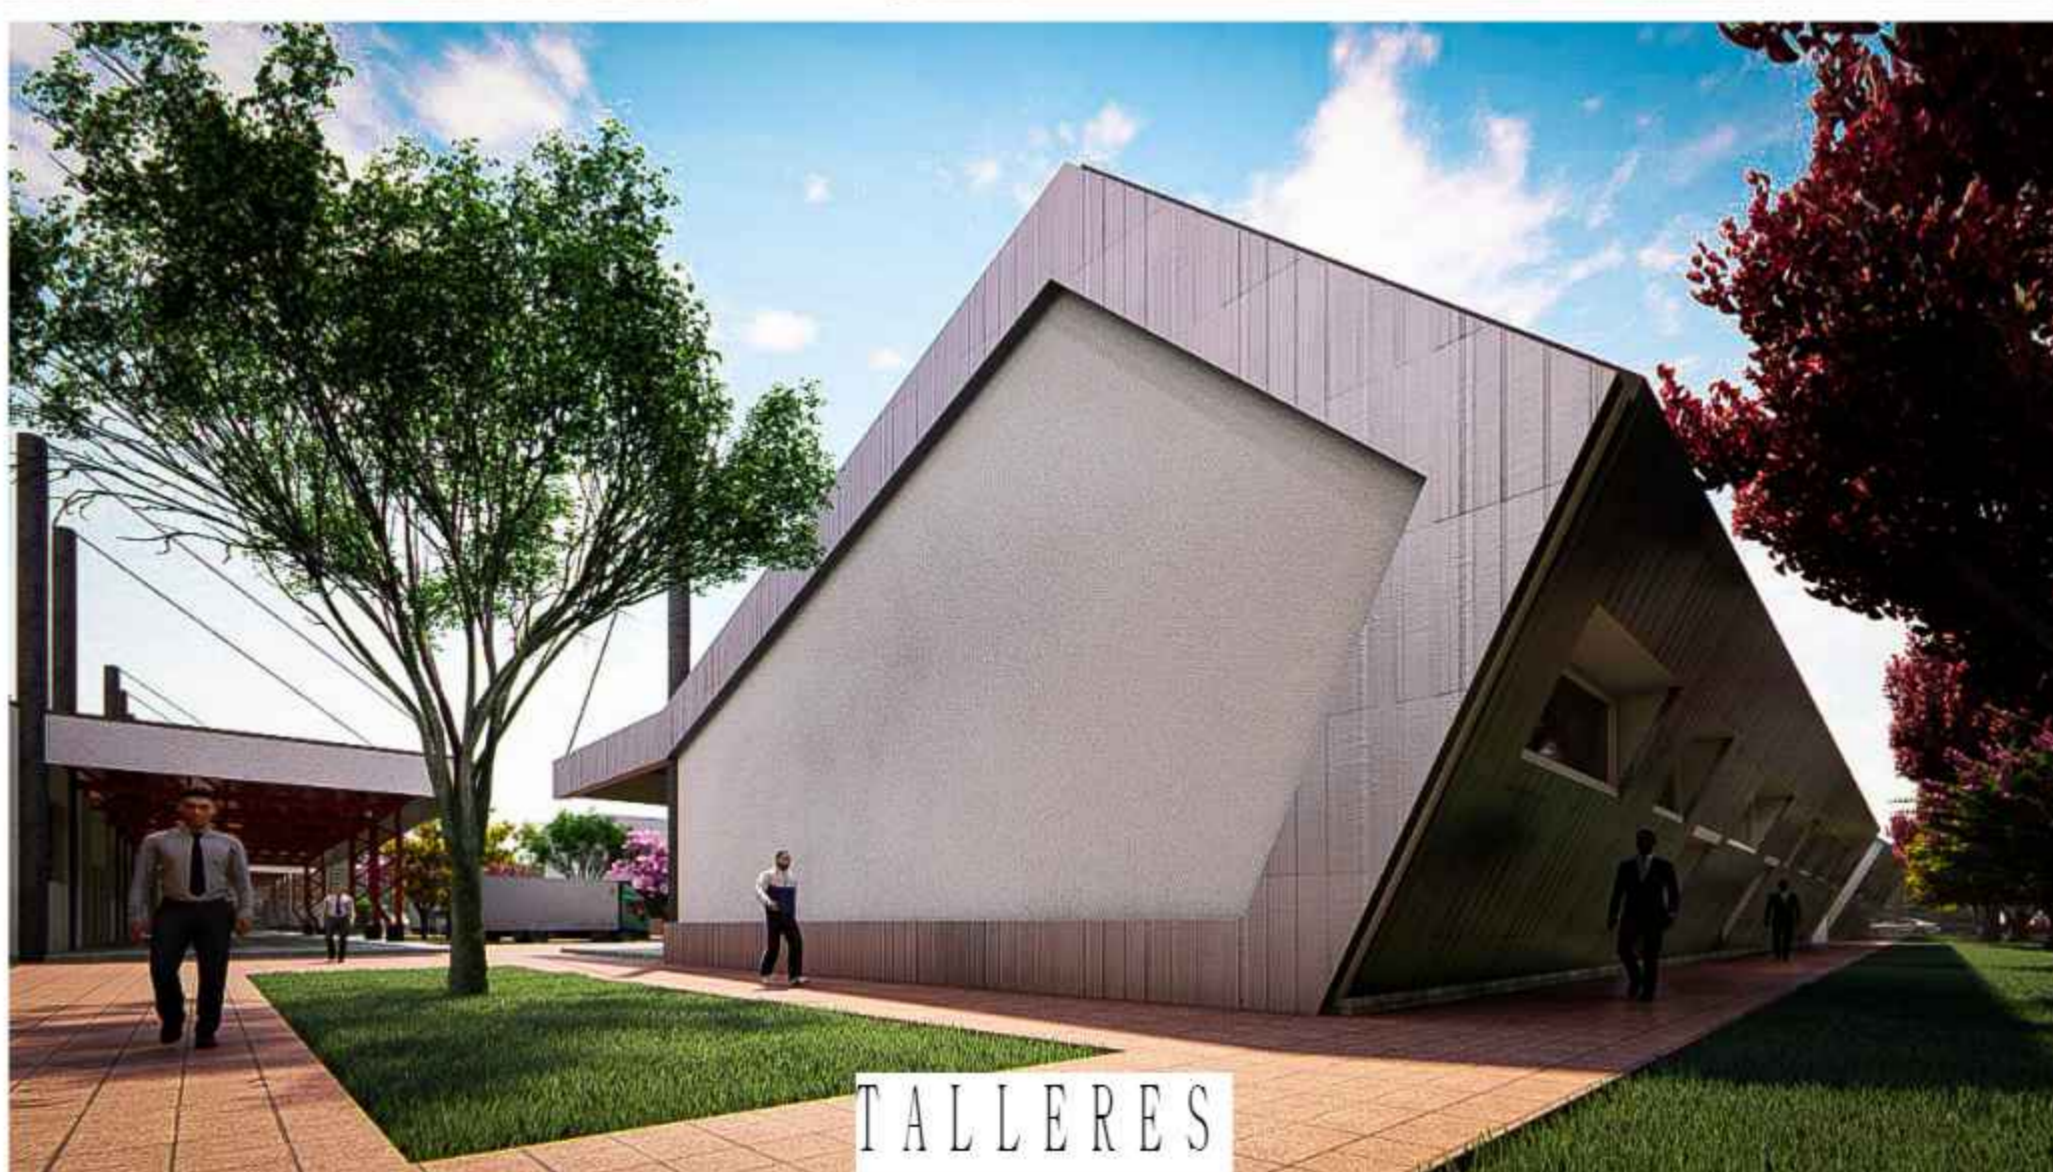

U. A. J. M. S.
FACULTAD DE CIENCIAS Y TECNOLOGIA
ARQUITECTURA Y URBANISMO

CENTRO DE CAPACITACION TECNICO MEDIO PARA EL OBRERO DE LA CONSTRUCCION

UNIVERSITARIA: NANCY LISBETH AGUILAR GONZALES

DOCENTE: ARO. JAVIER SANCHEZ MORALES

PERSPECTIVAS EXTERIORES 1: 100