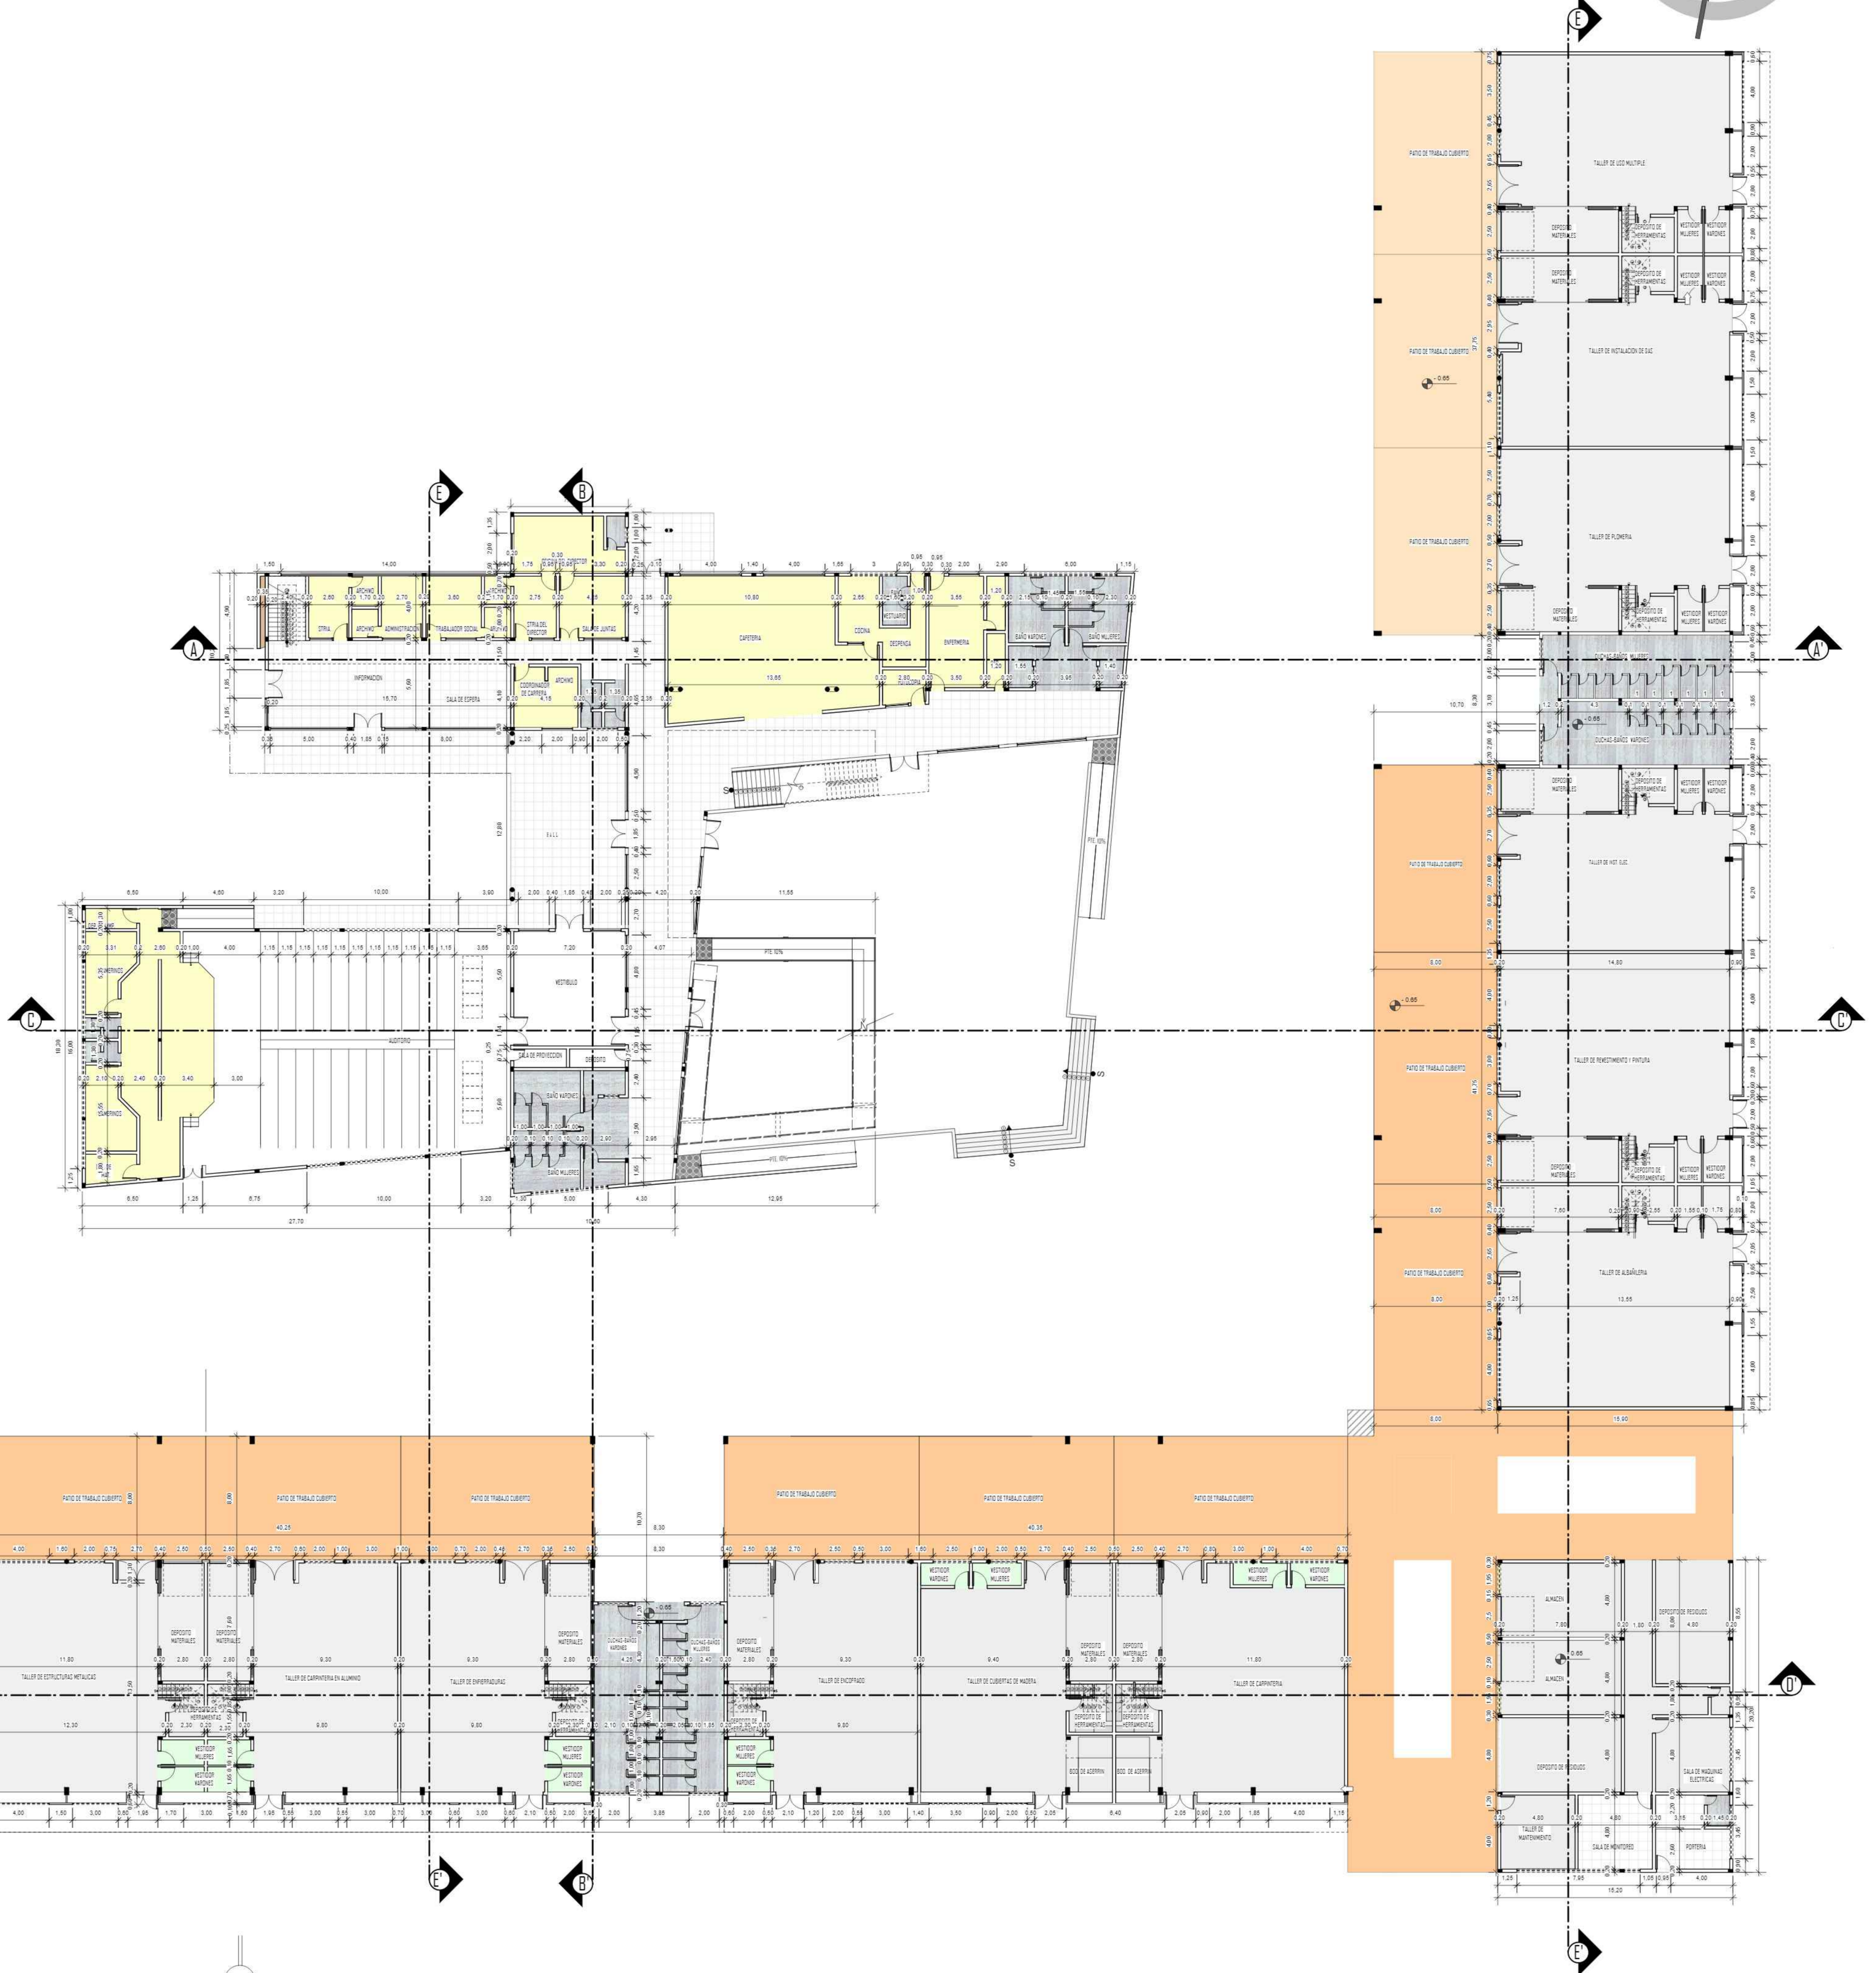

PLANTA BAJA

U. A. J. M. S.
FACULTAD DE CIENCIAS Y TECNOLOGIA
ARQUITECTURA Y URBANISMO

CENTRO DE CAPACITACION TECNICO MEDIO PARA EL OBRERO DE LA CONSTRUCCION

UNIVERSITARIA: NANCY LISBETH AGUILAR GONZALES

DOCENTE: ARO. JAVIER SANCHEZ MORALES

PLANTAS ACOTADAS ESC. 1:150