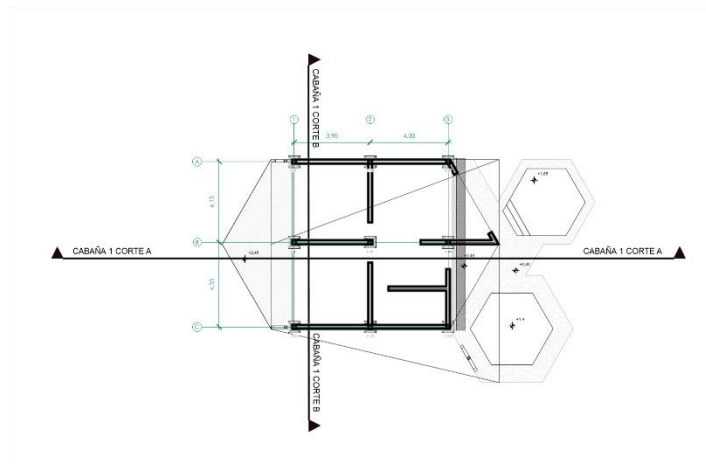

**PROYECTO ARQUITECTÓNICO**

PLANIMETRÍA GENERAL

COMPLEJO ECOTURÍSTICO EN LAS CASCADAS ITIRORO DEL MUNICIPIO DE MONTEAGUDO, CHUQUISACA.

COMPLEJO ECOTURÍSTICO EN LAS CASCADAS ITIRORO DEL MUNICIPIO  
DE MONTEAGUDO, CHUQUISACA.

PLANO DE CIMIENTOS BLOQUE A

COMPLEJO ECOTURÍSTICO EN LAS CASCADAS ITIRORO DEL MUNICIPIO  
DE MONTEAGUDO, CHUQUISACA.

PLANO DE CIMIENTOS BLOQUE B  
CABAÑA 1

COMPLEJO ECOTURÍSTICO EN LAS CASCADAS ITIRORO DEL MUNICIPIO  
DE MONTEAGUDO, CHUQUISACA.