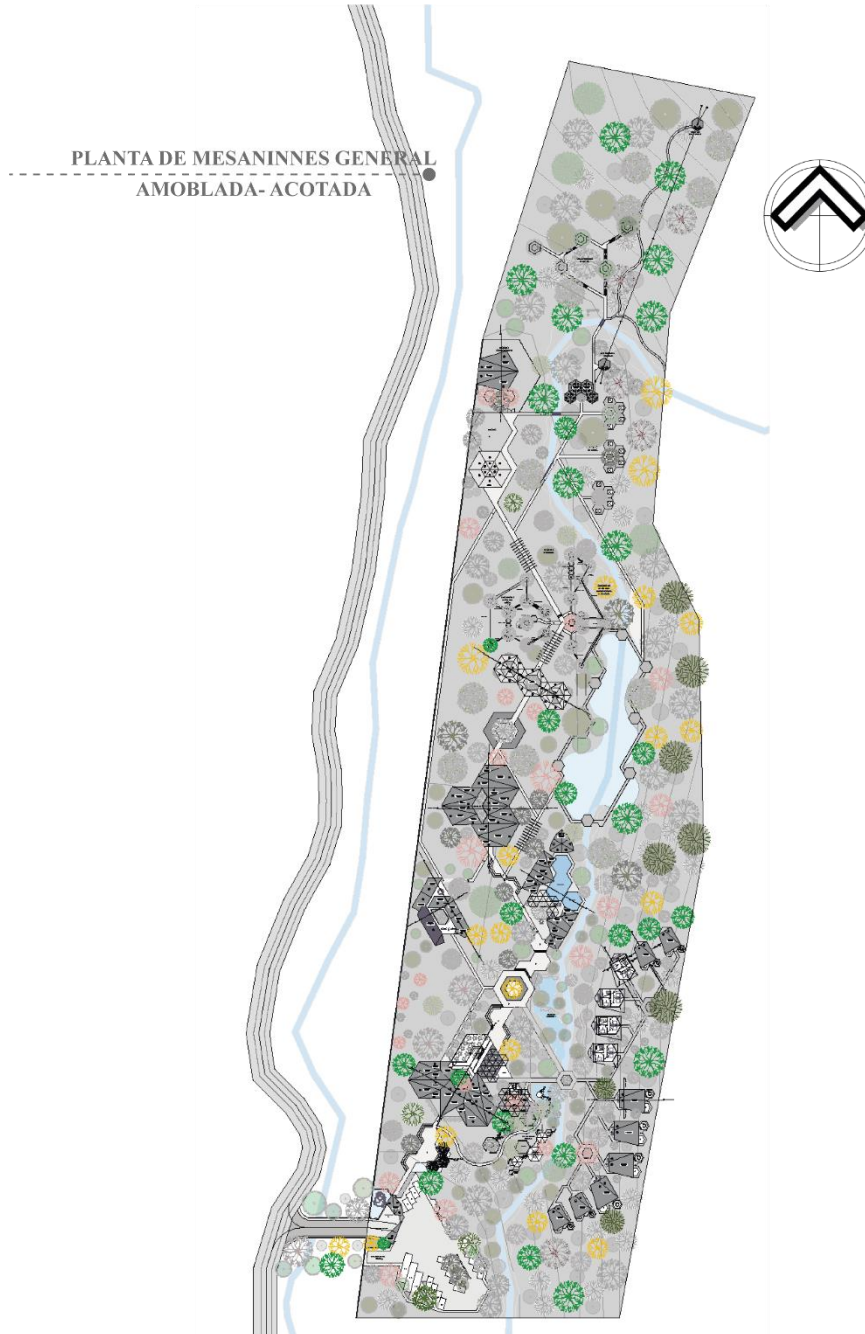

**PROYECTO ARQUITECTÓNICO**

PLANIMETRÍA GENERAL

COMPLEJO ECOTURÍSTICO EN LAS CASCADAS ITIRORO DEL MUNICIPIO DE MONTEAGUDO, CHUQUISACA.

COMPLEJO ECOTURÍSTICO EN LAS CASCADAS ITIRORO DEL MUNICIPIO  
DE MONTEAGUDO, CHUQUISACA.

PLANO DE CIMIENTOS BLOQUE A

COMPLEJO ECOTURÍSTICO EN LAS CASCADAS ITIRORO DEL MUNICIPIO  
DE MONTEAGUDO, CHUQUISACA.

PLANO DE CIMIENTOS BLOQUE B  
CABAÑA 1

COMPLEJO ECOTURÍSTICO EN LAS CASCADAS ITIRORO DEL MUNICIPIO  
DE MONTEAGUDO, CHUQUISACA.

COMPLEJO ECOTURÍSTICO EN LAS CASCADAS ITIRORO DEL MUNICIPIO  
DE MONTEAGUDO, CHUQUISACA.

# COMPLEJO ECOTURÍSTICO EN LAS CASCADAS ITIRORO DEL MUNICIPIO DE MONTEAGUDO, CHUQUISACA.