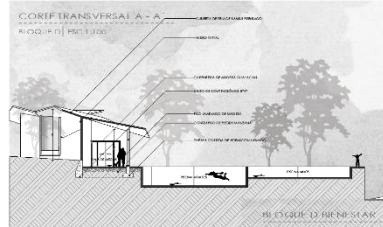

COMPLEJO ECOTURÍSTICO EN LAS CASCADAS ITIRORO DEL MUNICIPIO DE MONTEAGUDO, CHUQUISACA.

CORTES Y FACHADAS BLOQUE D

CORTES Y FACHADAS BLOQUE E