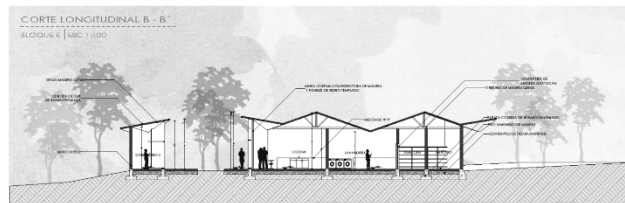

COMPLEJO ECOTURÍSTICO EN LAS CASCADAS ITIRORO DEL MUNICIPIO DE MONTEAGUDO, CHUQUISACA.

CORTES Y FACHADAS BLOQUE D

CORTES Y FACHADAS BLOQUE E