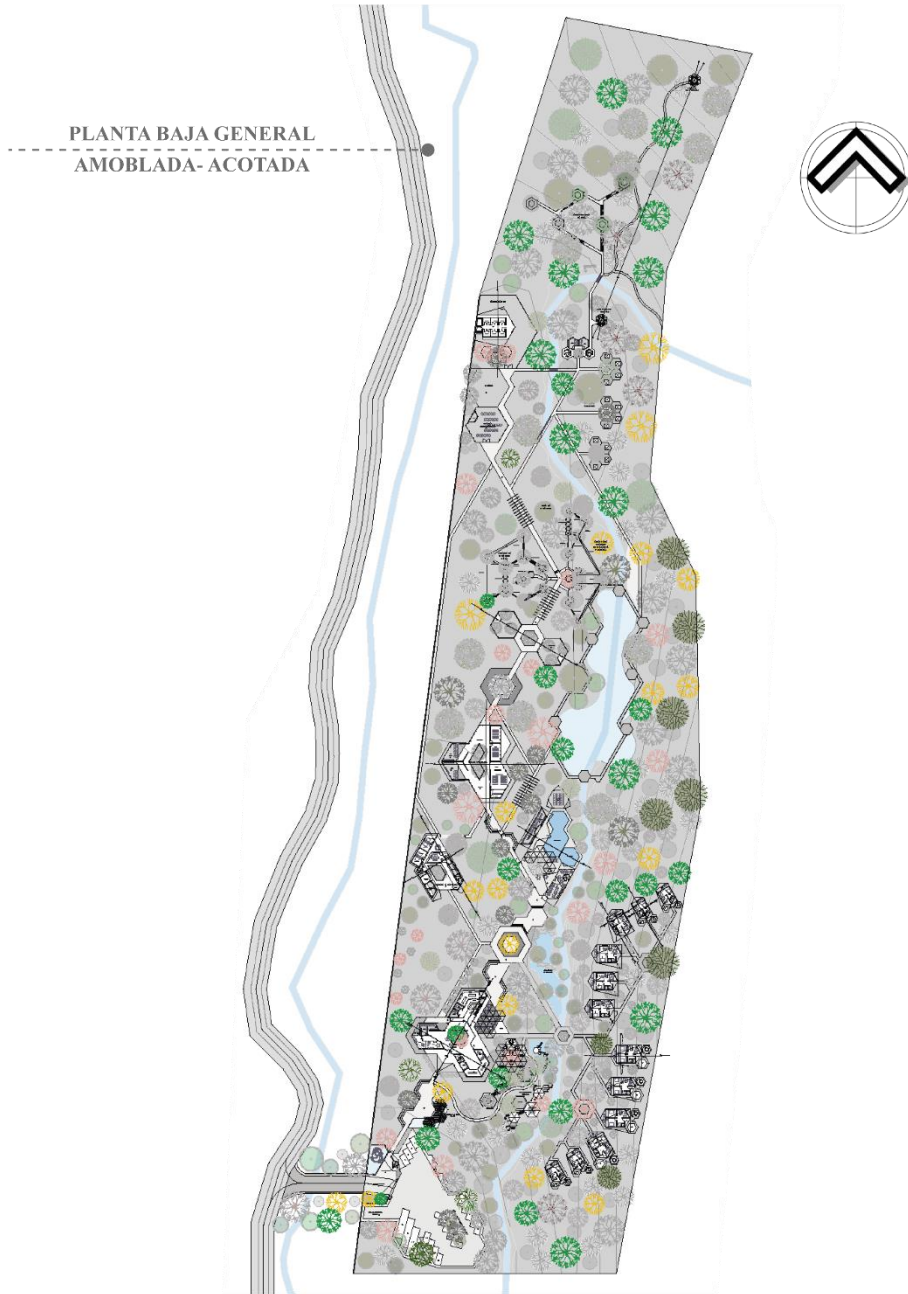

**PROYECTO ARQUITECTÓNICO**

PLANIMETRÍA GENERAL

COMPLEJO ECOTURÍSTICO EN LAS CASCADAS ITIRORO DEL MUNICIPIO DE MONTEAGUDO, CHUQUISACA.

COMPLEJO ECOTURÍSTICO EN LAS CASCADAS ITIRORO DEL MUNICIPIO  
DE MONTEAGUDO, CHUQUISACA.

PLANO DE CIMIENTOS BLOQUE A

COMPLEJO ECOTURÍSTICO EN LAS CASCADAS ITIRORO DEL MUNICIPIO  
DE MONTEAGUDO, CHUQUISACA.

PLANO DE CIMIENTOS BLOQUE B  
CABAÑA 1

COMPLEJO ECOTURÍSTICO EN LAS CASCADAS ITIRORO DEL MUNICIPIO  
DE MONTEAGUDO, CHUQUISACA.

COMPLEJO ECOTURÍSTICO EN LAS CASCADAS ITIRORO DEL MUNICIPIO  
DE MONTEAGUDO, CHUQUISACA.

# COMPLEJO ECOTURÍSTICO EN LAS CASCADAS ITIRORO DEL MUNICIPIO DE MONTEAGUDO, CHUQUISACA.