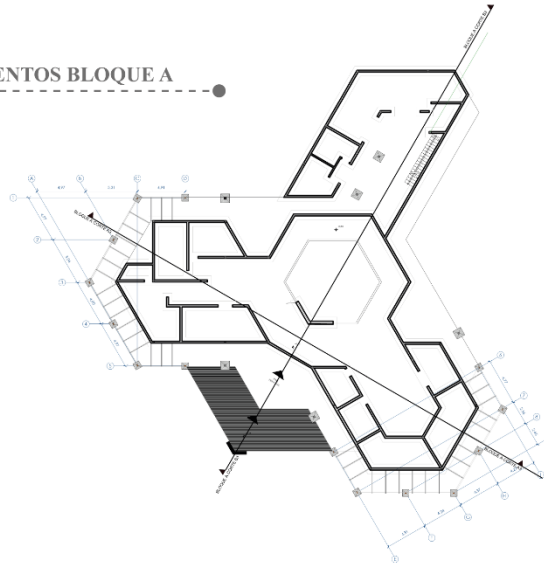

**PROYECTO ARQUITECTÓNICO**

PLANIMETRÍA GENERAL

COMPLEJO ECOTURÍSTICO EN LAS CASCADAS ITIRORO DEL MUNICIPIO DE MONTEAGUDO, CHUQUISACA.

COMPLEJO ECOTURÍSTICO EN LAS CASCADAS ITIRORO DEL MUNICIPIO  
DE MONTEAGUDO, CHUQUISACA.

PLANO DE CIMIENTOS BLOQUE A

COMPLEJO ECOTURÍSTICO EN LAS CASCADAS ITIRORO DEL MUNICIPIO  
DE MONTEAGUDO, CHUQUISACA.

PLANO DE CIMIENTOS BLOQUE B  
CABAÑA 1

COMPLEJO ECOTURÍSTICO EN LAS CASCADAS ITIRORO DEL MUNICIPIO  
DE MONTEAGUDO, CHUQUISACA.

## CORTES BLOQUE B

### CABAÑA 1

CORTE LONGITUDINAL B-B1  
CABAÑA 1

CORTE TRANSVERSAL A-A1  
CABAÑA 1