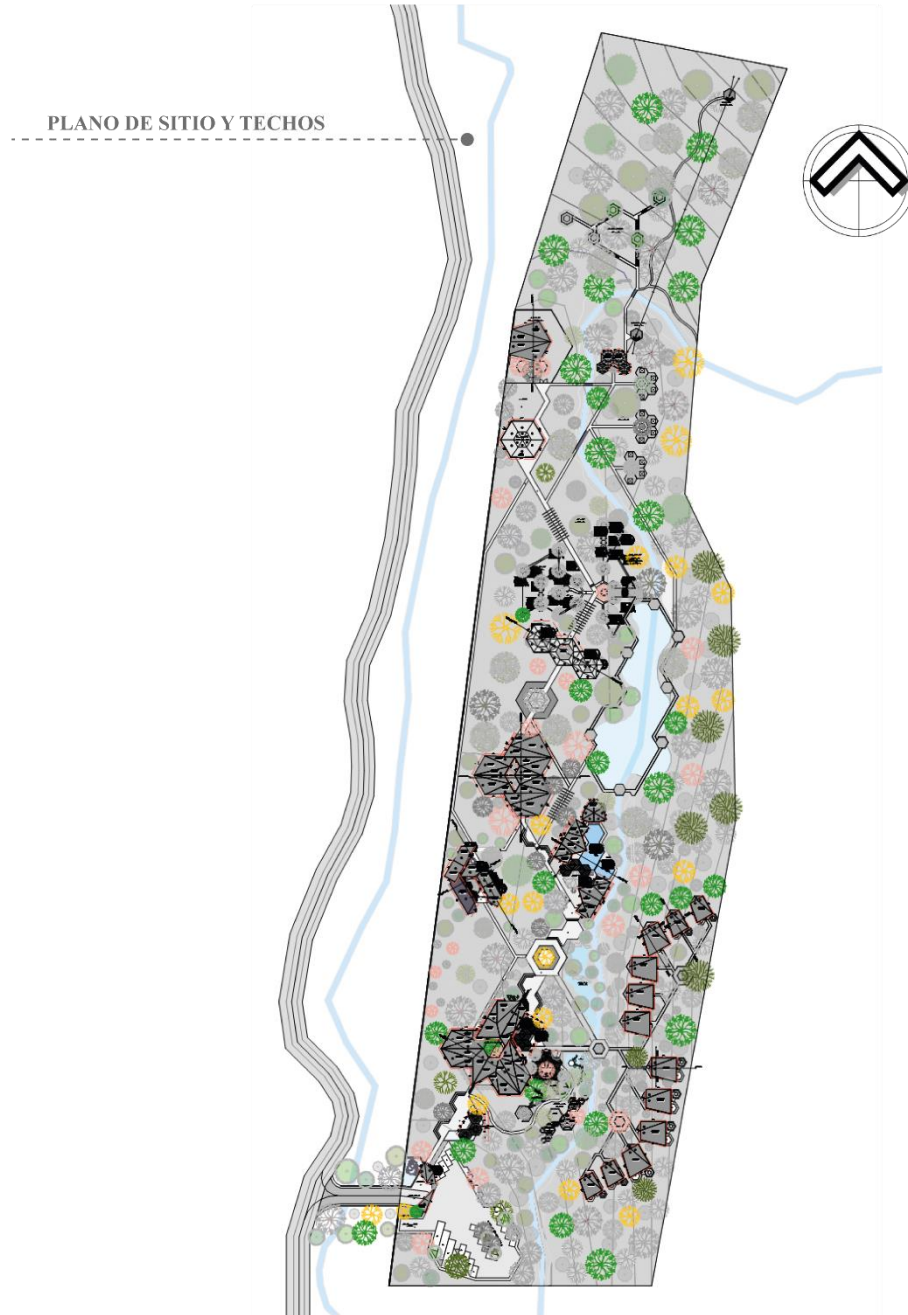

**PROYECTO ARQUITECTÓNICO**

PLANIMETRÍA GENERAL

COMPLEJO ECOTURÍSTICO EN LAS CASCADAS ITIRORO DEL MUNICIPIO DE MONTEAGUDO, CHUQUISACA.

COMPLEJO ECOTURÍSTICO EN LAS CASCADAS ITIRORO DEL MUNICIPIO  
DE MONTEAGUDO, CHUQUISACA.

PLANO DE CIMIENTOS BLOQUE A

COMPLEJO ECOTURÍSTICO EN LAS CASCADAS ITIRORO DEL MUNICIPIO  
DE MONTEAGUDO, CHUQUISACA.

PLANO DE CIMIENTOS BLOQUE B  
CABAÑA 1

COMPLEJO ECOTURÍSTICO EN LAS CASCADAS ITIRORO DEL MUNICIPIO  
DE MONTEAGUDO, CHUQUISACA.

COMPLEJO ECOTURÍSTICO EN LAS CASCADAS ITIRORO DEL MUNICIPIO  
DE MONTEAGUDO, CHUQUISACA.

# COMPLEJO ECOTURÍSTICO EN LAS CASCADAS ITIRORO DEL MUNICIPIO DE MONTEAGUDO, CHUQUISACA.