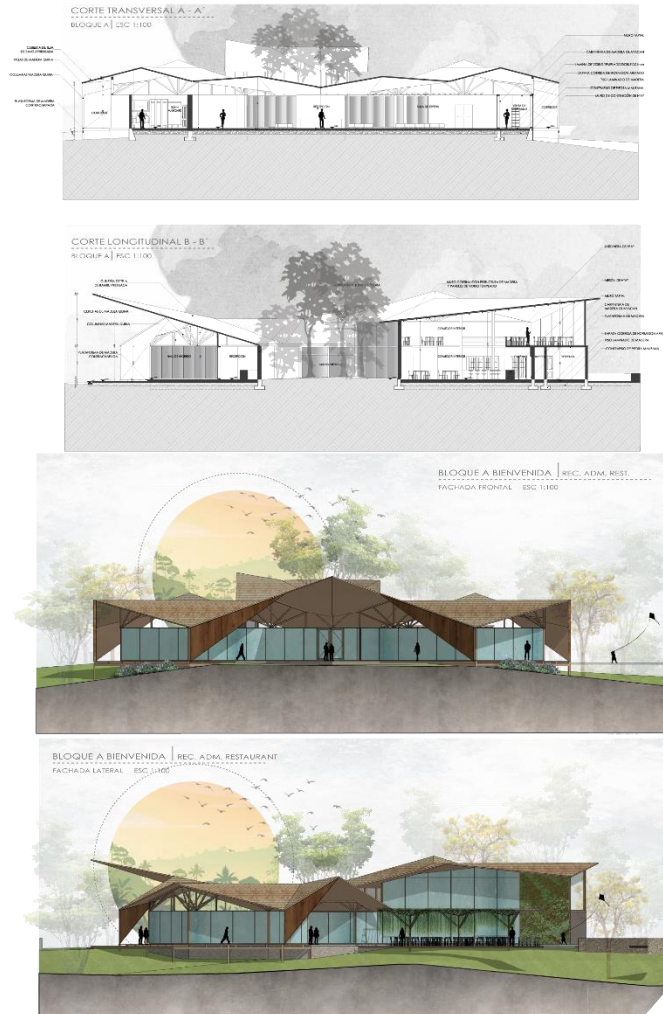

**PROYECTO ARQUITECTÓNICO**

PLANIMETRÍA GENERAL

COMPLEJO ECOTURÍSTICO EN LAS CASCADAS ITIRORO DEL MUNICIPIO DE MONTEAGUDO, CHUQUISACA.

COMPLEJO ECOTURÍSTICO EN LAS CASCADAS ITIRORO DEL MUNICIPIO  
DE MONTEAGUDO, CHUQUISACA.

PLANO DE CIMIENTOS BLOQUE A

COMPLEJO ECOTURÍSTICO EN LAS CASCADAS ITIRORO DEL MUNICIPIO  
DE MONTEAGUDO, CHUQUISACA.

PLANO DE CIMIENTOS BLOQUE B  
CABAÑA 1

COMPLEJO ECOTURÍSTICO EN LAS CASCADAS ITIRORO DEL MUNICIPIO  
DE MONTEAGUDO, CHUQUISACA.

COMPLEJO ECOTURÍSTICO EN LAS CASCADAS ITIRORO DEL MUNICIPIO  
DE MONTEAGUDO, CHUQUISACA.

## CORTES Y FACHADAS BLOQUE A