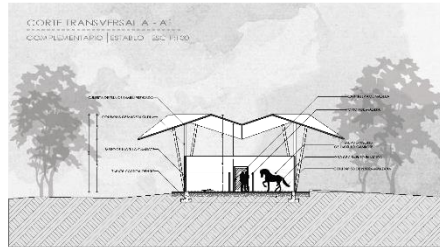

COMPLEJO ECOTURÍSTICO EN LAS CASCADAS ITIRORO DEL MUNICIPIO DE MONTEAGUDO, CHUQUISACA.

CORTES Y FACHADAS COMPLEMENTARIOS