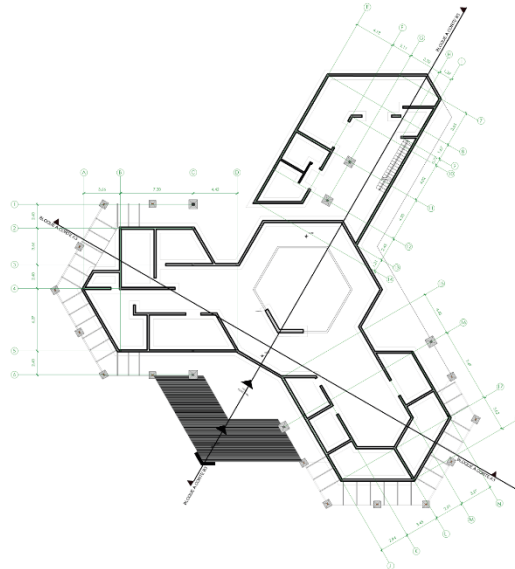

**PROYECTO ARQUITECTÓNICO**

PLANIMETRÍA GENERAL

COMPLEJO ECOTURÍSTICO EN LAS CASCADAS ITIRORO DEL MUNICIPIO DE MONTEAGUDO, CHUQUISACA.

COMPLEJO ECOTURÍSTICO EN LAS CASCADAS ITIRORO DEL MUNICIPIO  
DE MONTEAGUDO, CHUQUISACA.

PLANO DE CIMIENTOS BLOQUE A

COMPLEJO ECOTURÍSTICO EN LAS CASCADAS ITIRORO DEL MUNICIPIO  
DE MONTEAGUDO, CHUQUISACA.

PLANO DE CIMIENTOS BLOQUE B  
CABAÑA 1

COMPLEJO ECOTURÍSTICO EN LAS CASCADAS ITIRORO DEL MUNICIPIO  
DE MONTEAGUDO, CHUQUISACA.

## CORTES Y FACHADAS BLOQUE A

## CORTES BLOQUE B