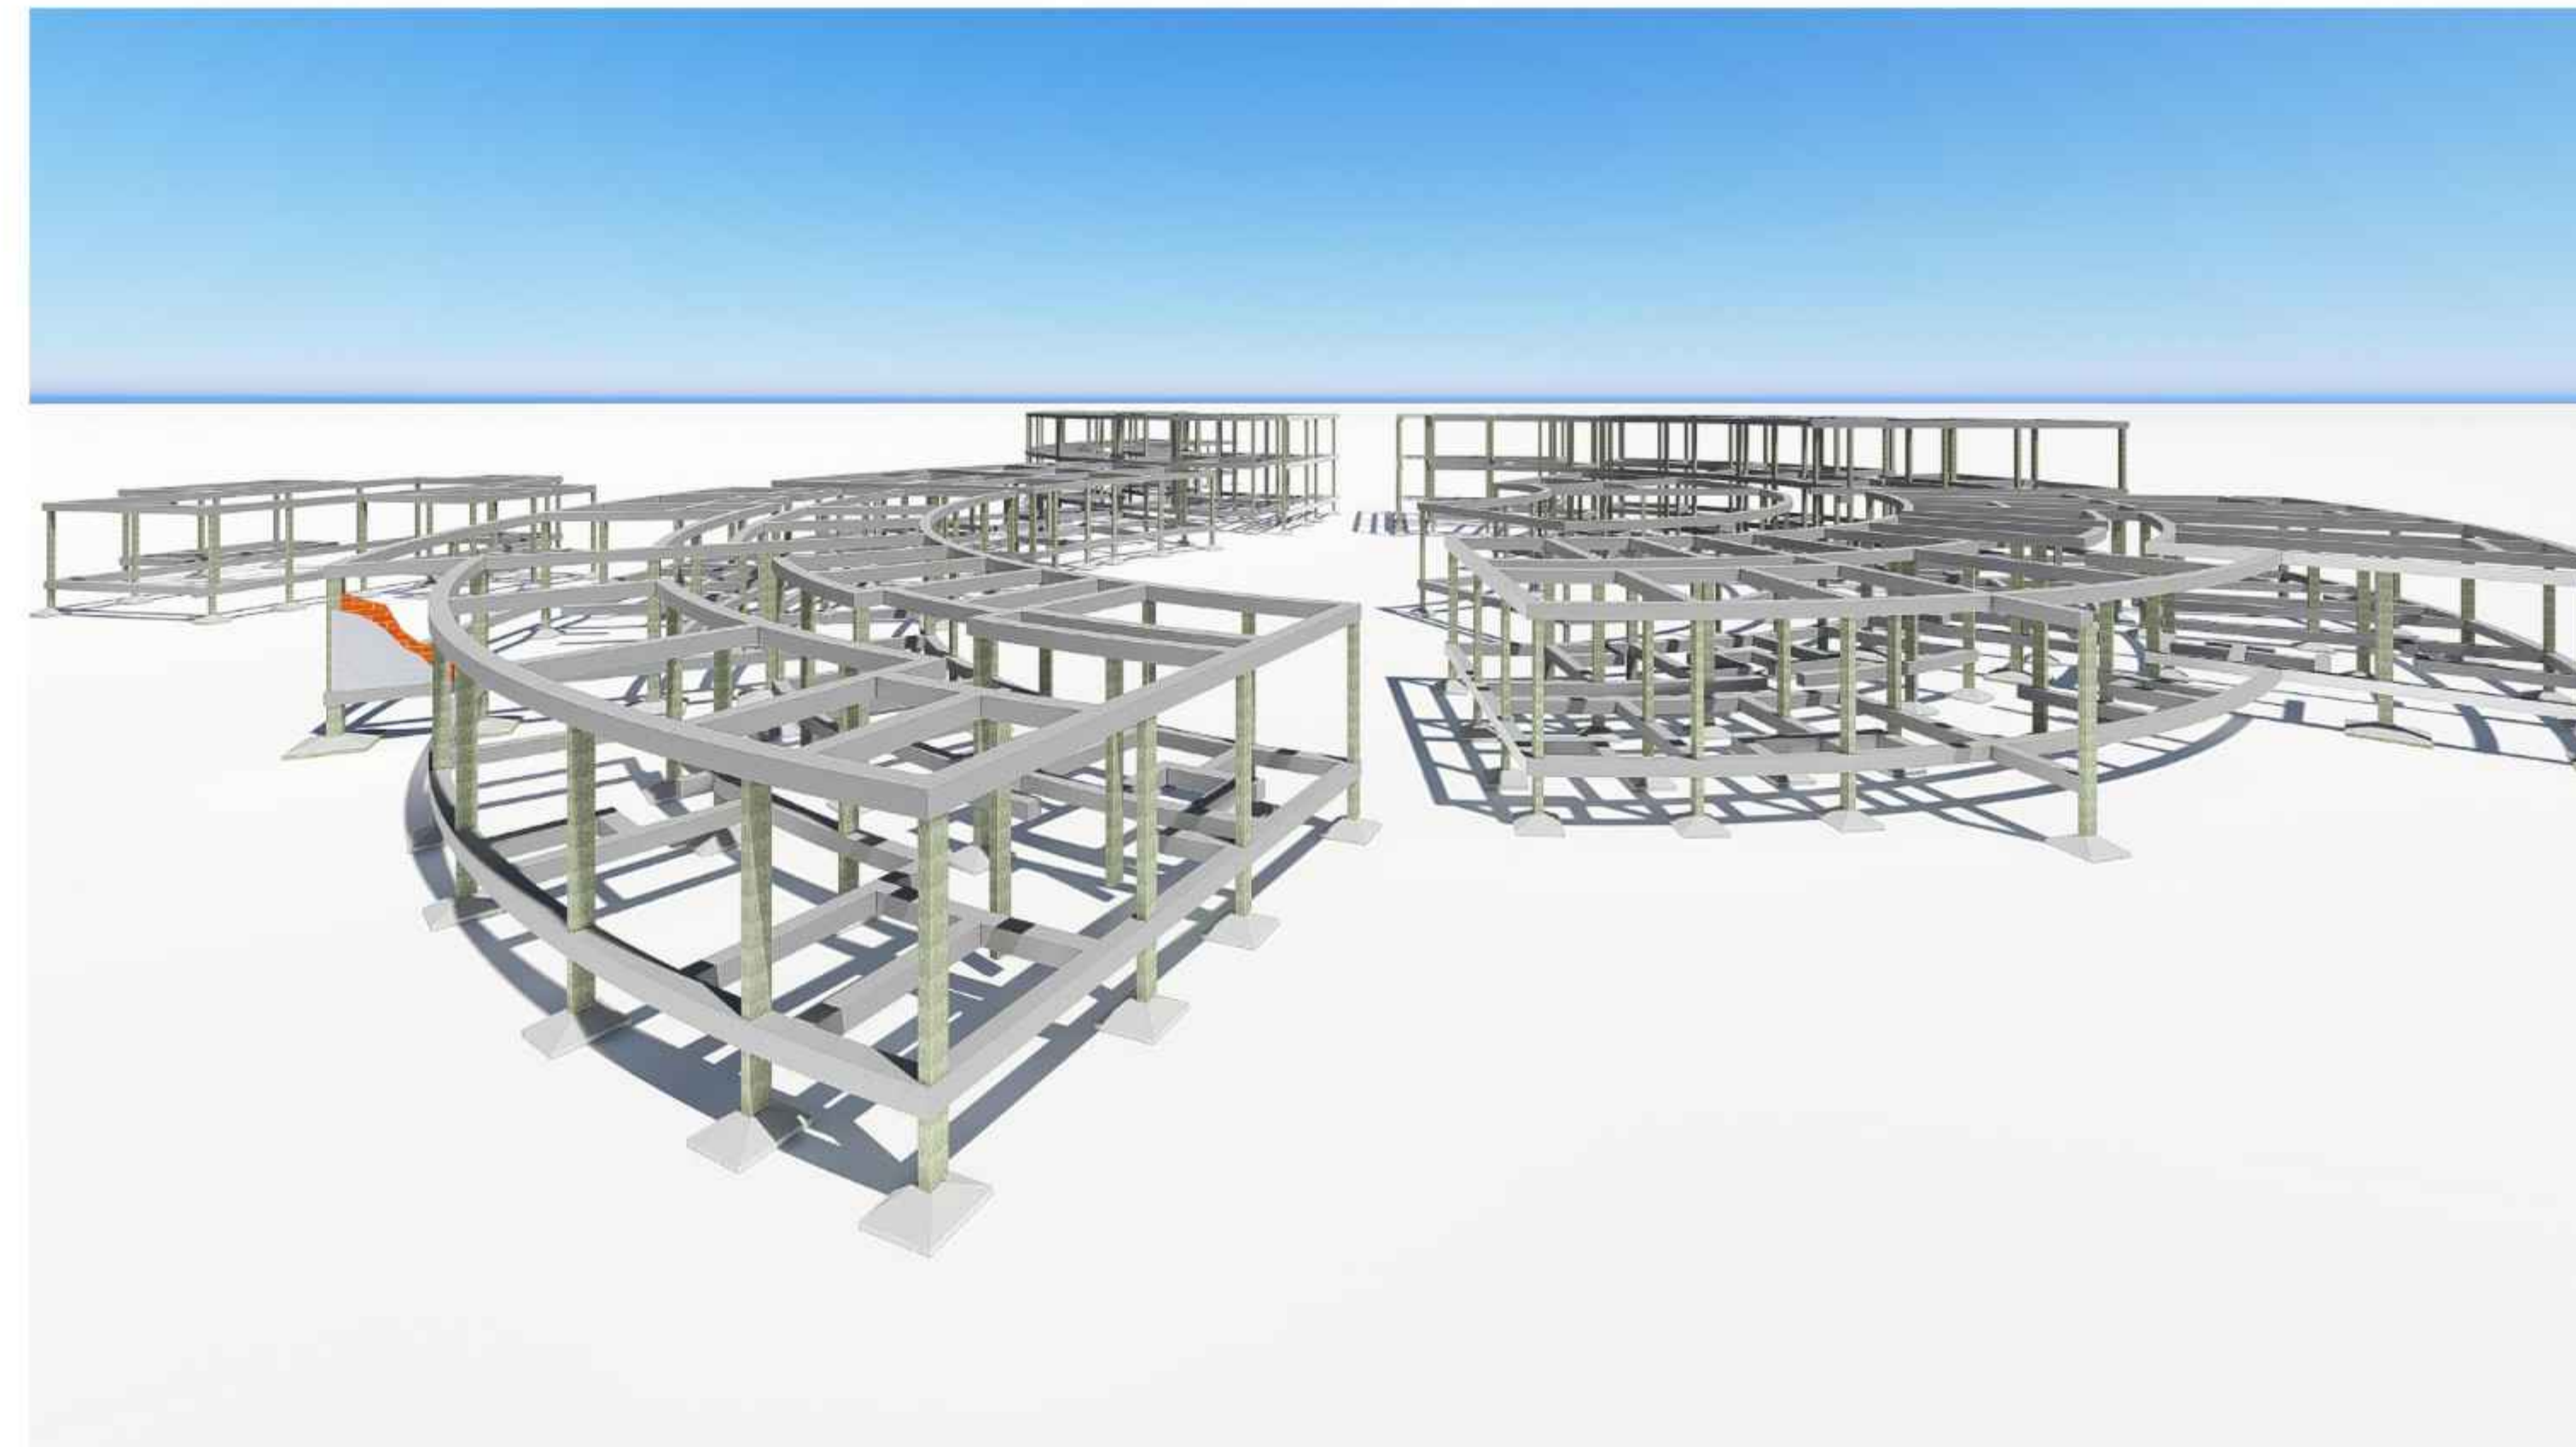

Residencia Gereatrix Holística Integral
Para la Ciudad de Tarija

PLANO DE CIMIENTOS

ESC:1:200

PROYECTO DE GRADO

GRUPO 5

DOCENTE GUÍA:
ARQ. ILSÉN MOGRO

ESTUDIANTE:
SANCHEZ FLORES ANDREINA

CARRERA:
ARQUITECTURA Y URBANISMO

FACULTAD
CIENCIAS Y TECNOLOGÍA

NUMERO DE LÁMINA

A 15

PERSPECTIVA ISOMETRICA ESTRUCTURAL

PERSPECTIVA ISOMETRICA ESTRUCTURAL

PERSPECTIVA ISOMETRICA ESTRUCTURAL

PERSPECTIVA ISOMETRICA ESTRUCTURAL

PERSPECTIVA ISOMETRICA ESTRUCTURAL

PERSPECTIVA ISOMETRICA ESTRUCTURAL

PROYECTO DE GRADO

GRUPO 5

DOCENTE GUÍA:
ARQ. ILSÉN MOGRO

ESTUDIANTE:
SANCHEZ FLORES ANDREINA

CARRERA:
ARQUITECTURA Y URBANISMO

FACULTAD
CIENCIAS Y TECNOLOGÍA

NUMERO DE LÁMINA

16

Residencia Gereatrira Holística Integral Para la Ciudad de Tarija

PLANO DE INSTALACION DE AGUA - GAS

ESC:1:200

REFERENCIAS DE INSTALACION DE AGUA		REFERENCIAS DE INSTALACION DE GAS	
●	TUBERIA DE AGUA	—	TUBERIA DE PP DE
●	TUBERIA DE AGUA DE	—	LLAVE GENERAL
●	INSTRUMENTOS	—	LLAVE APARADA
●	LLAVE DE PISO	—	MEJORADA
●	TUBERIA VERTICAL	—	COCCIA
●	TANQUE DE AGUA		