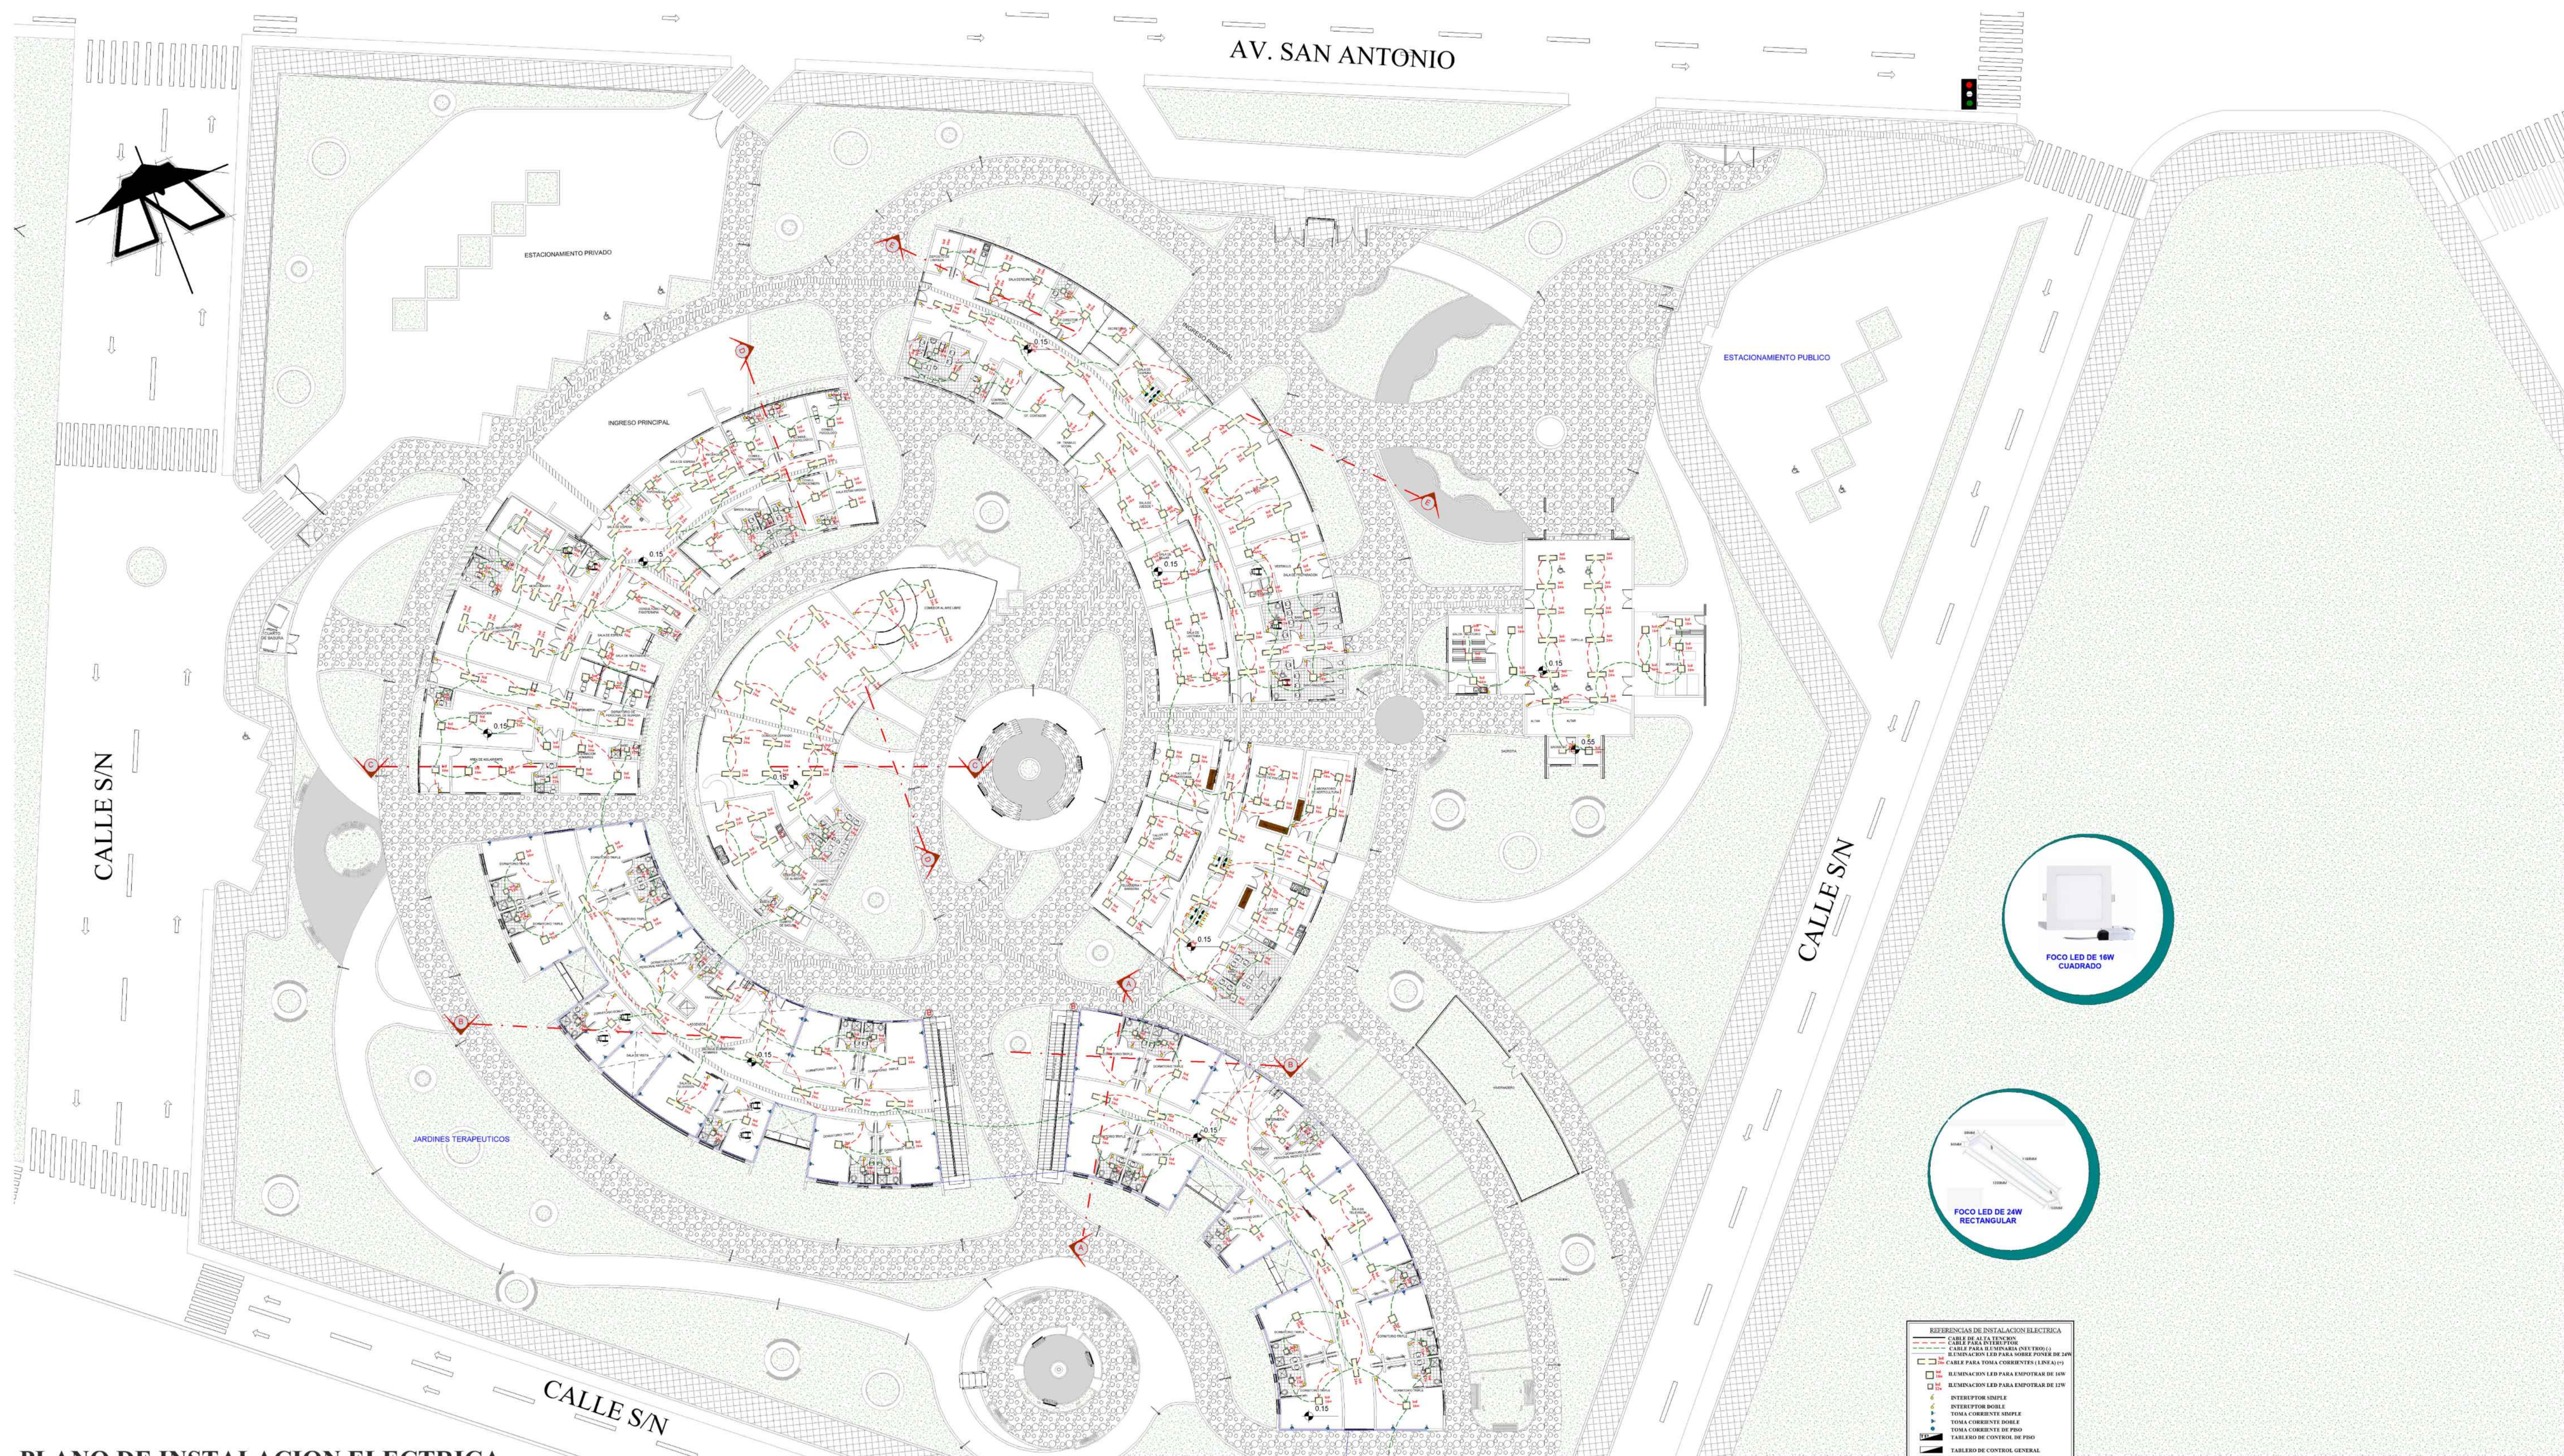

PERSPECTIVA ISOMETRICA ESTRUCTURAL

PROYECTO DE GRADO

GRUPO 5

DOCENTE GUÍA:
ARQ. ILSÉN MOGRO

ESTUDIANTE:
SANCHEZ FLORES ANDREINA

CARRERA:
ARQUITECTURA Y URBANISMO

FACULTAD
CIENCIAS Y TECNOLOGÍA

NUMERO DE LÁMINA

17

*Residencia Geriatrica Holistica Integral
Para la Ciudad de Tarija*

PLANO DE INSTALACION DE AGUA - GAS

ESC:1:200

REFERENCIAS DE INSTALACION DE AGUA	REFERENCIAS DE INSTALACION DE GAS
● TORNILLO DE AGUA	● TORNILLO DE GAS
□ MÓDULO	□ MÓDULO
○ CLAVO DE PARED	○ CLAVO DE PARED
○ CODO	○ CODO
● TORNEO VERTICAL	● TORNEO VERTICAL
● TANQUE DE AGUA	● TANQUE DE AGUA

ARQUITECTURA

PROYECTO DE GRADO

GRUPO 5

DOCENTE GUÍA:
ARQ. ILSÉN MOGRO

ESTUDIANTE:
SANCHEZ FLORES ANDREINA

CARRERA:
ARQUITECTURA Y URBANISMO

FACULTAD
CIENCIAS Y TECNOLOGÍA

NUMERO DE LÁMINA

A 18

Residencia Geratríca Holística Integral Para la Ciudad de Tarija

ARQUITECTURA

PROYECTO DE GRADO

GRUPO 5

DOCENTE GUÍA:
ARQ. ILSÉN MOGRO

ESTUDIANTE:
SANCHEZ FLORES ANDREINA

CARRERA:
ARQUITECTURA Y URBANISMO