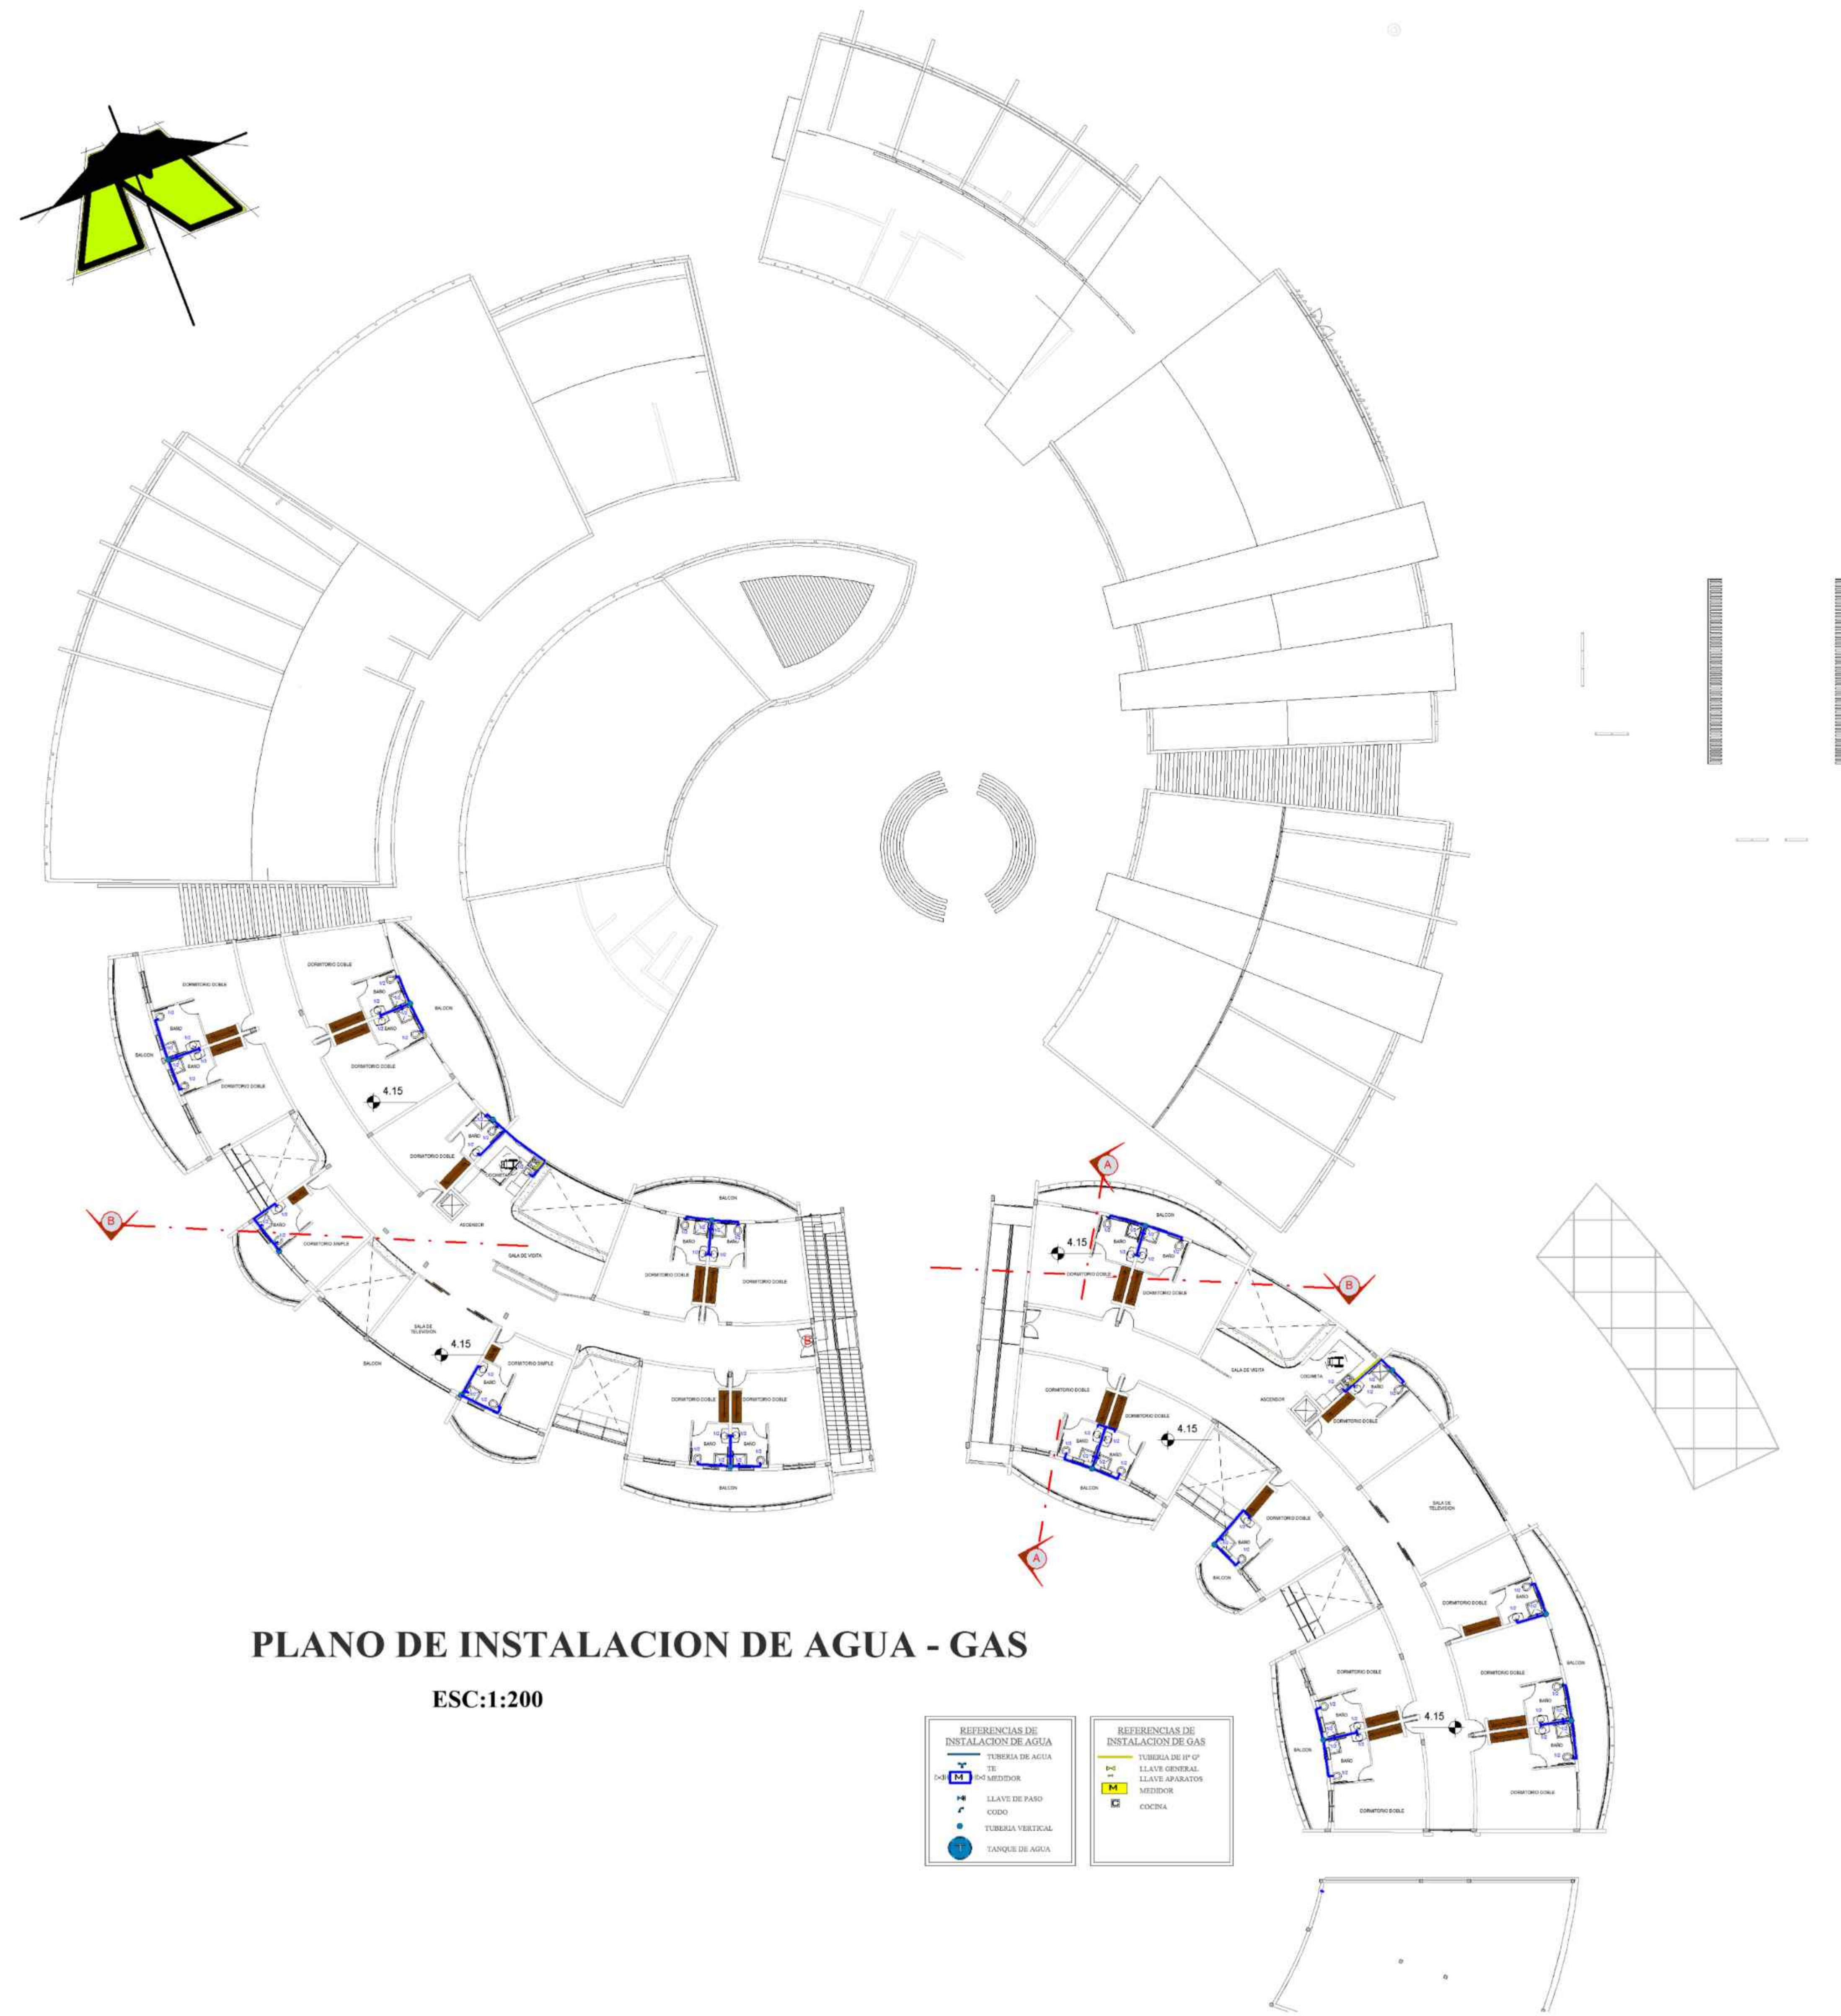

*Residencia Geriatrica Holistica Integral
Para la Ciudad de Tarija*

PLANO DE INSTALACION DE AGUA - GAS

ESC:1:200

ARQUITECTURA

PROYECTO DE GRADO

GRUPO 5

DOCENTE GUÍA:
ARQ. ILSÉN MOGRO

ESTUDIANTE:
SANCHEZ FLORES ANDREINA

CARRERA:
ARQUITECTURA Y URBANISMO

FACULTAD
CIENCIAS Y TECNOLOGÍA

NUMERO DE LÁMINA

A 18