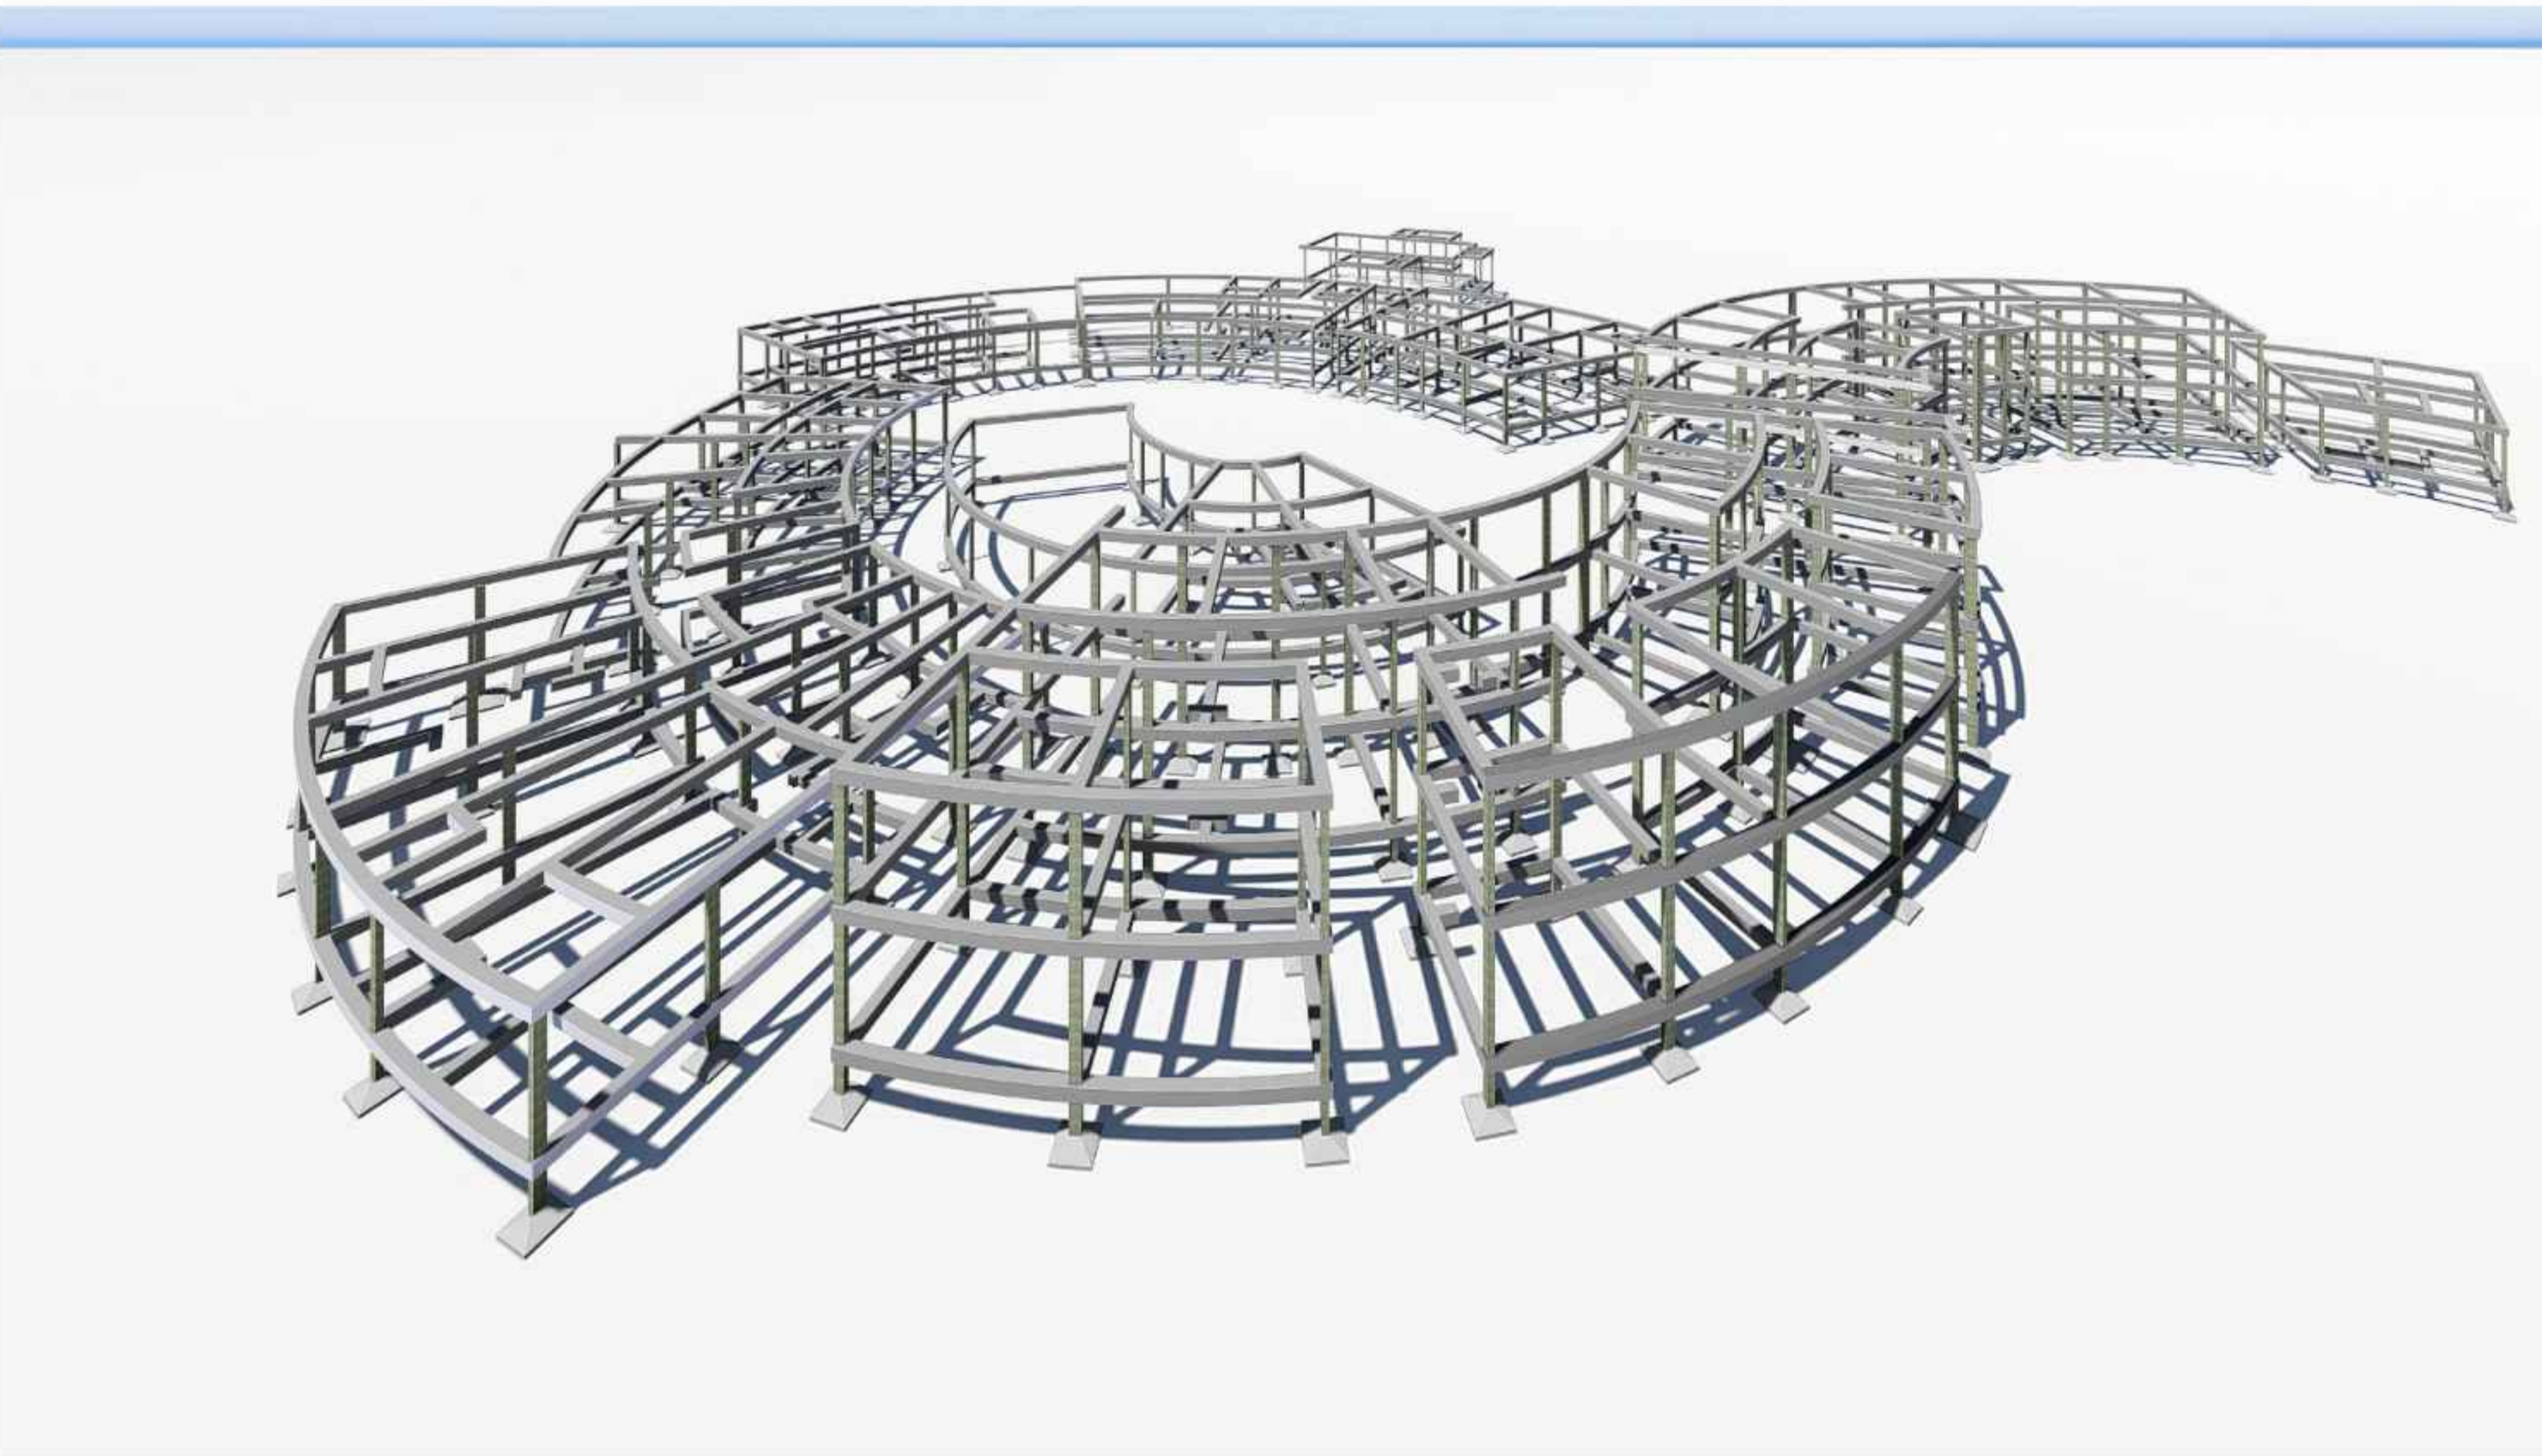

Residencia Gereatrix Holística Integral
Para la Ciudad de Tarija

PLANO DE CIMIENTOS

ESC:1:200

PROYECTO DE GRADO

GRUPO 5

DOCENTE GUÍA:
ARQ. ILSÉN MOGRO

ESTUDIANTE:
SANCHEZ FLORES ANDREINA

CARRERA:
ARQUITECTURA Y URBANISMO

FACULTAD
CIENCIAS Y TECNOLOGÍA

NUMERO DE LÁMINA

A 15

PERSPECTIVA ISOMETRICA ESTRUCTURAL

PERSPECTIVA ISOMETRICA ESTRUCTURAL

PERSPECTIVA ISOMETRICA ESTRUCTURAL

PERSPECTIVA ISOMETRICA ESTRUCTURAL

PERSPECTIVA ISOMETRICA ESTRUCTURAL

PERSPECTIVA ISOMETRICA ESTRUCTURAL

PROYECTO DE GRADO

GRUPO 5

DOCENTE GUÍA:
ARQ. ILSÉN MOGRO

ESTUDIANTE:
SANCHEZ FLORES ANDREINA

CARRERA:
ARQUITECTURA Y URBANISMO

FACULTAD
CIENCIAS Y TECNOLOGÍA

NUMERO DE LÁMINA

16

Residencia Gereatrira Holística Integral Para la Ciudad de Tarija

PLANO DE INSTALACION DE AGUA - GAS

ESC:1:200

REFERENCIAS DE INSTALACION DE AGUA		REFERENCIAS DE INSTALACION DE GAS	
●	TUBERIA DE AGUA	—	TUBERIA DE PP DE
●	TUBERIA DE AGUA DE	—	LLAVE GENERAL
●	INSTRUMENTOS	—	LLAVE APARADA
●	LLAVE DE PISO	—	MEJORADA
●	TUBERIA VERTICAL	—	COCCIA
●	TANQUE DE AGUA		