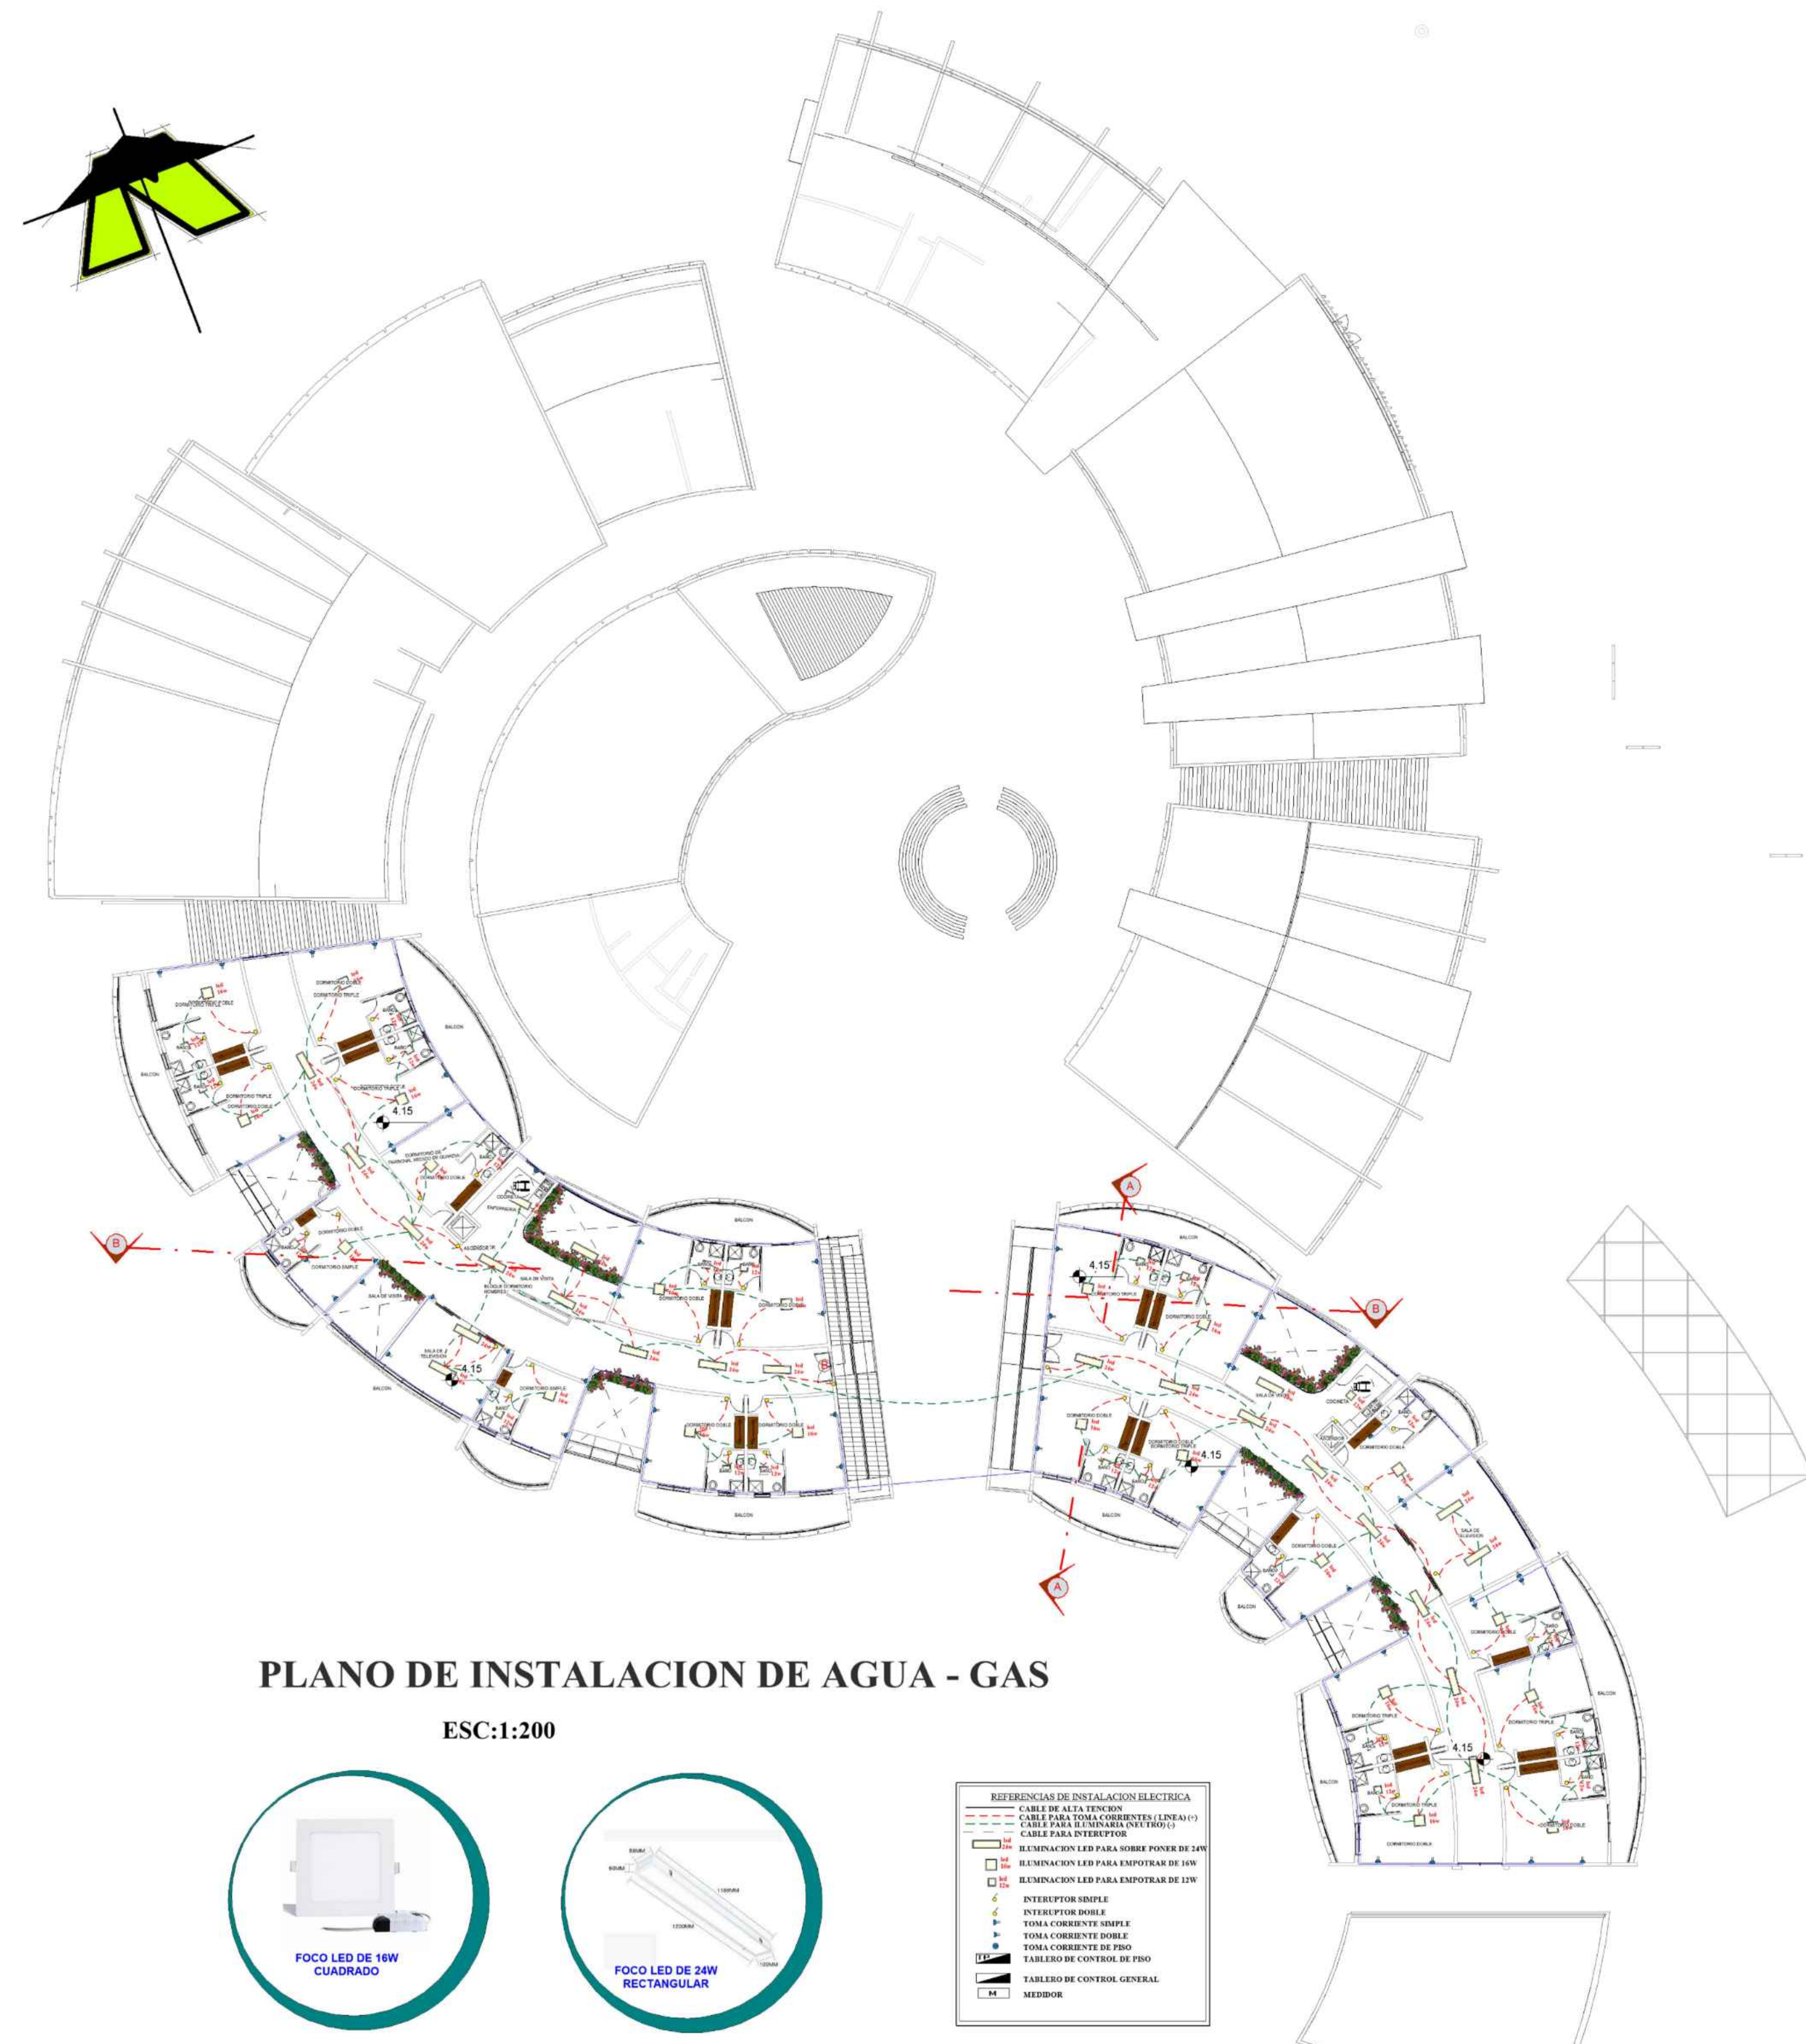

ARQUITECTURA

PROYECTO DE GRADO

GRUPO 5

DOCENTE GUÍA:
ARQ. ILSÉN MOGRO

ESTUDIANTE:
SANCHEZ FLORES ANDREINA

CARRERA:
ARQUITECTURA Y URBANISMO

FACULTAD
CIENCIAS Y TECNOLOGÍA

NUMERO DE LÁMINA

20