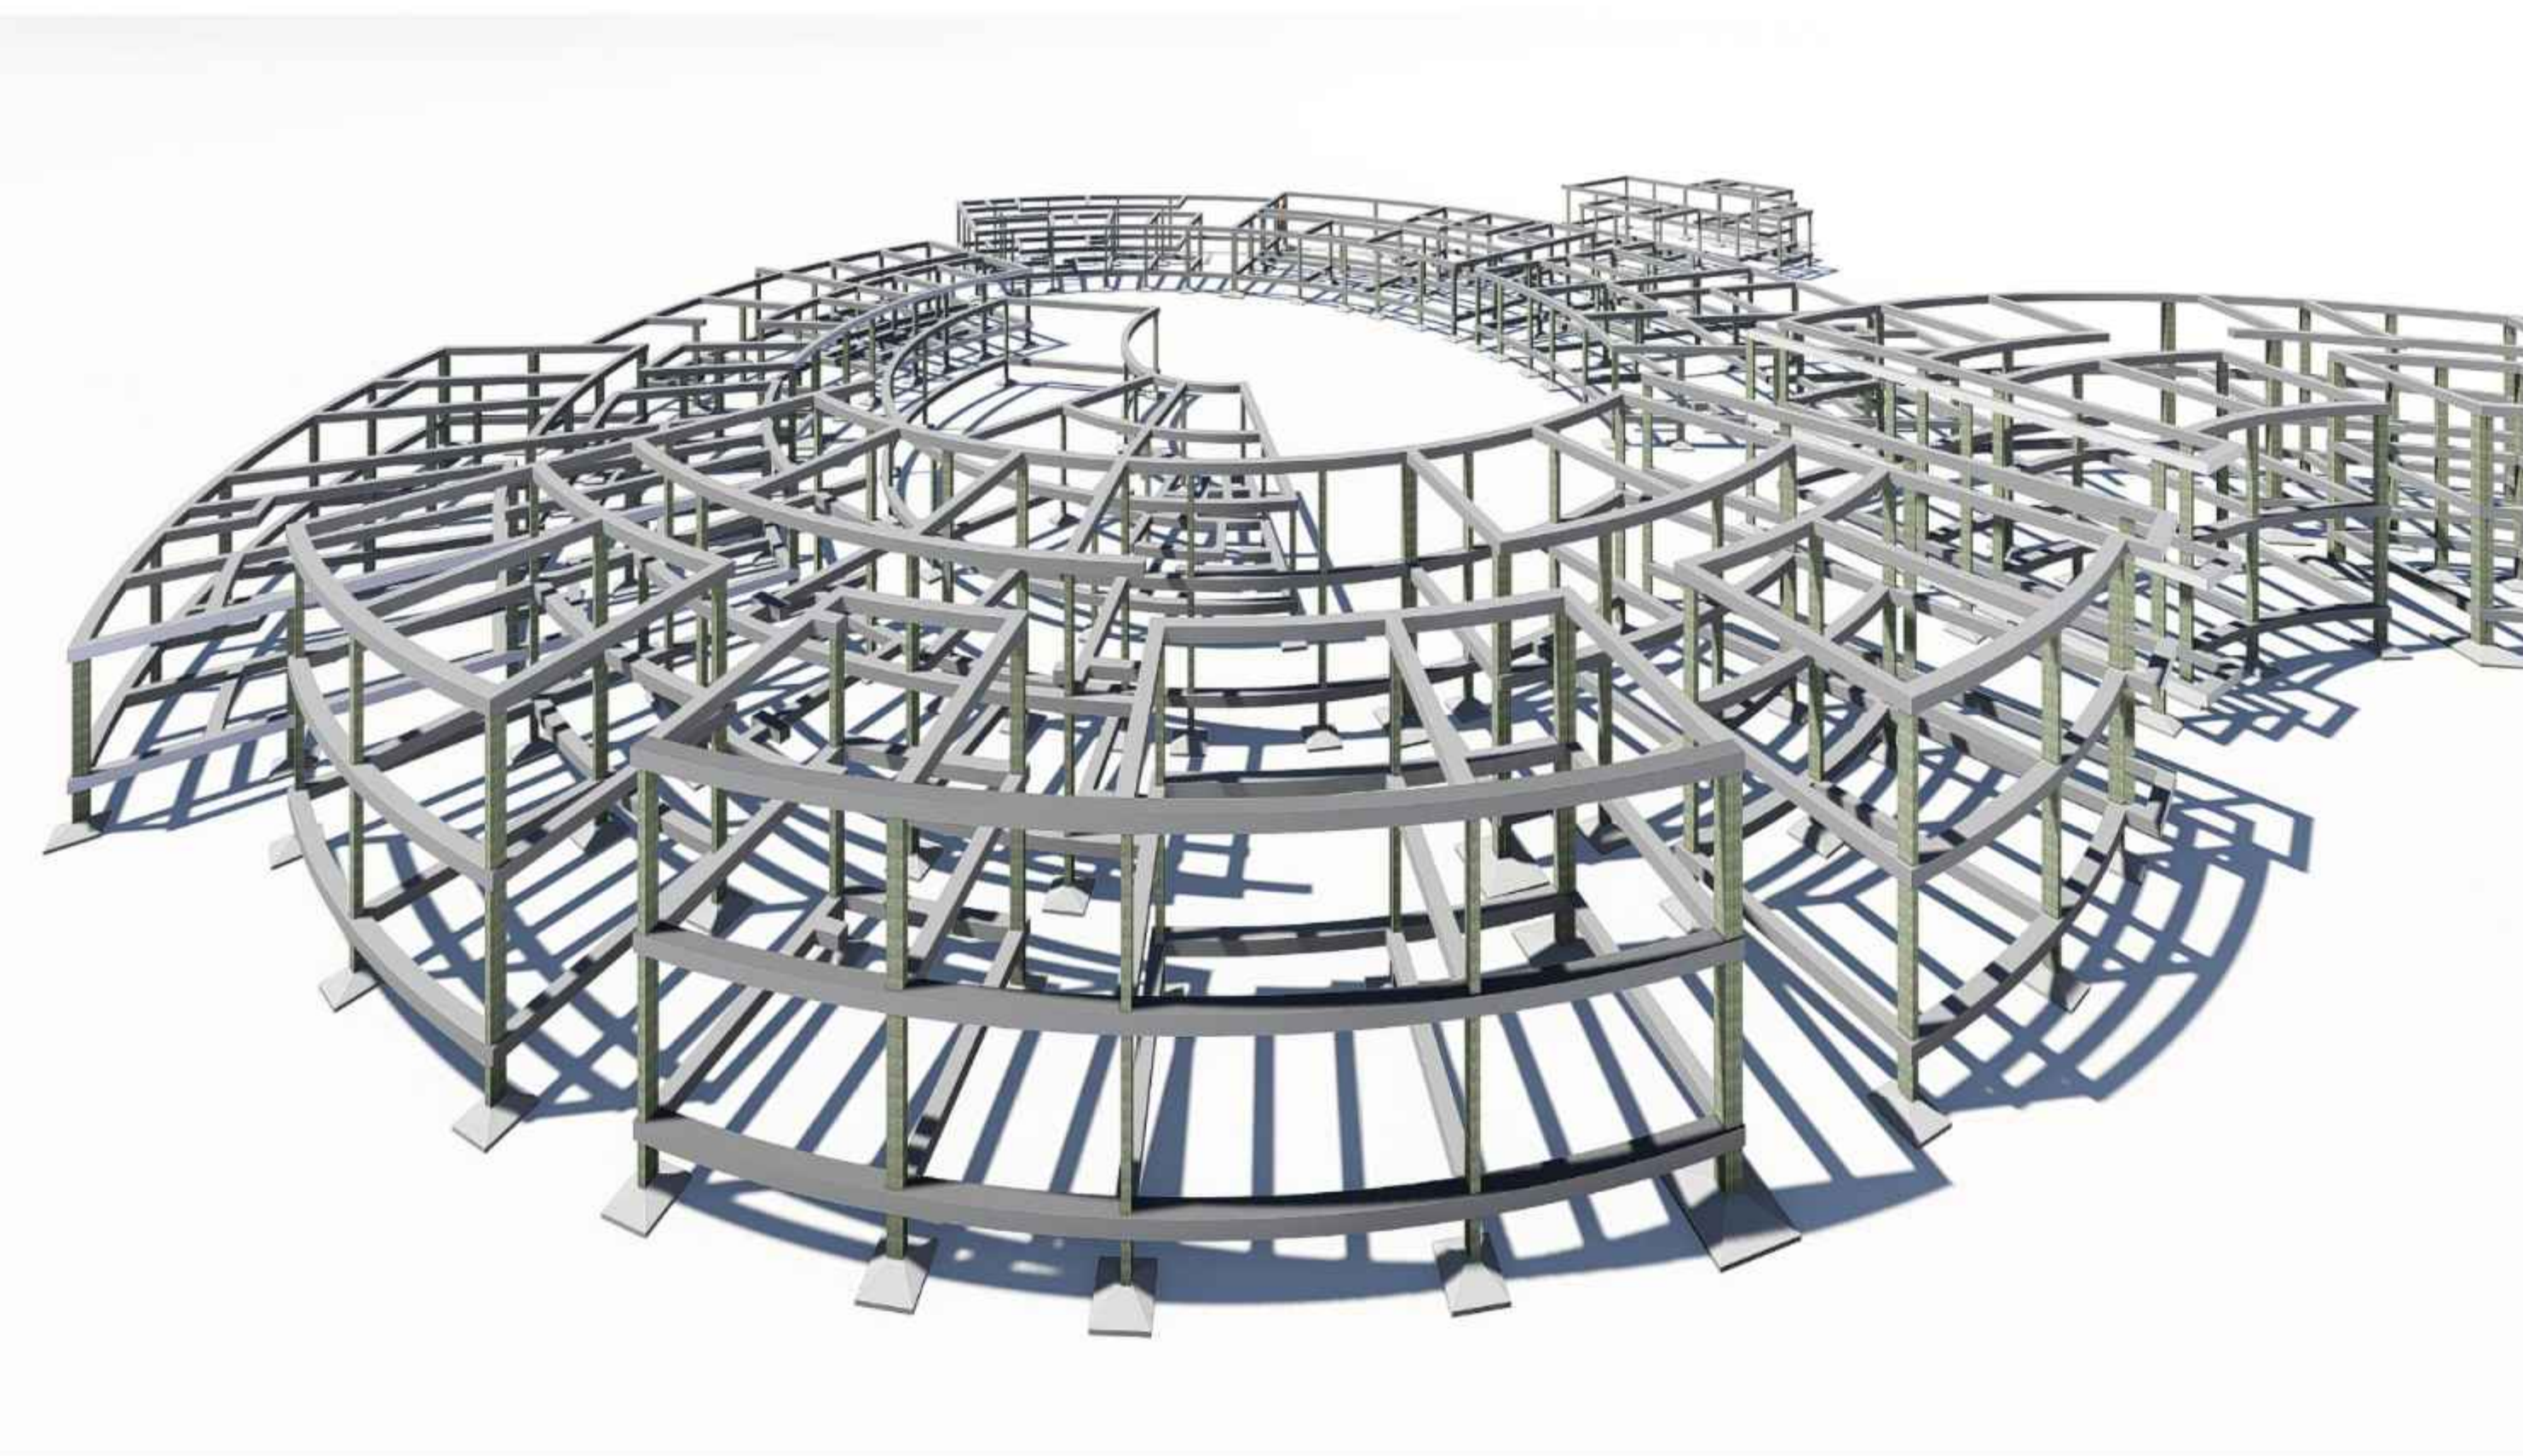

Residencia Gereatrix Holística Integral
Para la Ciudad de Tarija

PLANO DE CIMIENTOS

ESC:1:200

PROYECTO DE GRADO

GRUPO 5

DOCENTE GUÍA:
ARQ. ILSÉN MOGRO

ESTUDIANTE:
SANCHEZ FLORES ANDREINA

CARRERA:
ARQUITECTURA Y URBANISMO

FACULTAD
CIENCIAS Y TECNOLOGÍA

NUMERO DE LÁMINA

A 15

PERSPECTIVA ISOMETRICA ESTRUCTURAL

PERSPECTIVA ISOMETRICA ESTRUCTURAL

PERSPECTIVA ISOMETRICA ESTRUCTURAL

PERSPECTIVA ISOMETRICA ESTRUCTURAL

PERSPECTIVA ISOMETRICA ESTRUCTURAL

PERSPECTIVA ISOMETRICA ESTRUCTURAL

PROYECTO DE GRADO

GRUPO 5

DOCENTE GUÍA:
ARQ. ILSÉN MOGRO

ESTUDIANTE:
SANCHEZ FLORES ANDREINA

CARRERA:
ARQUITECTURA Y URBANISMO

FACULTAD
CIENCIAS Y TECNOLOGÍA

NUMERO DE LÁMINA