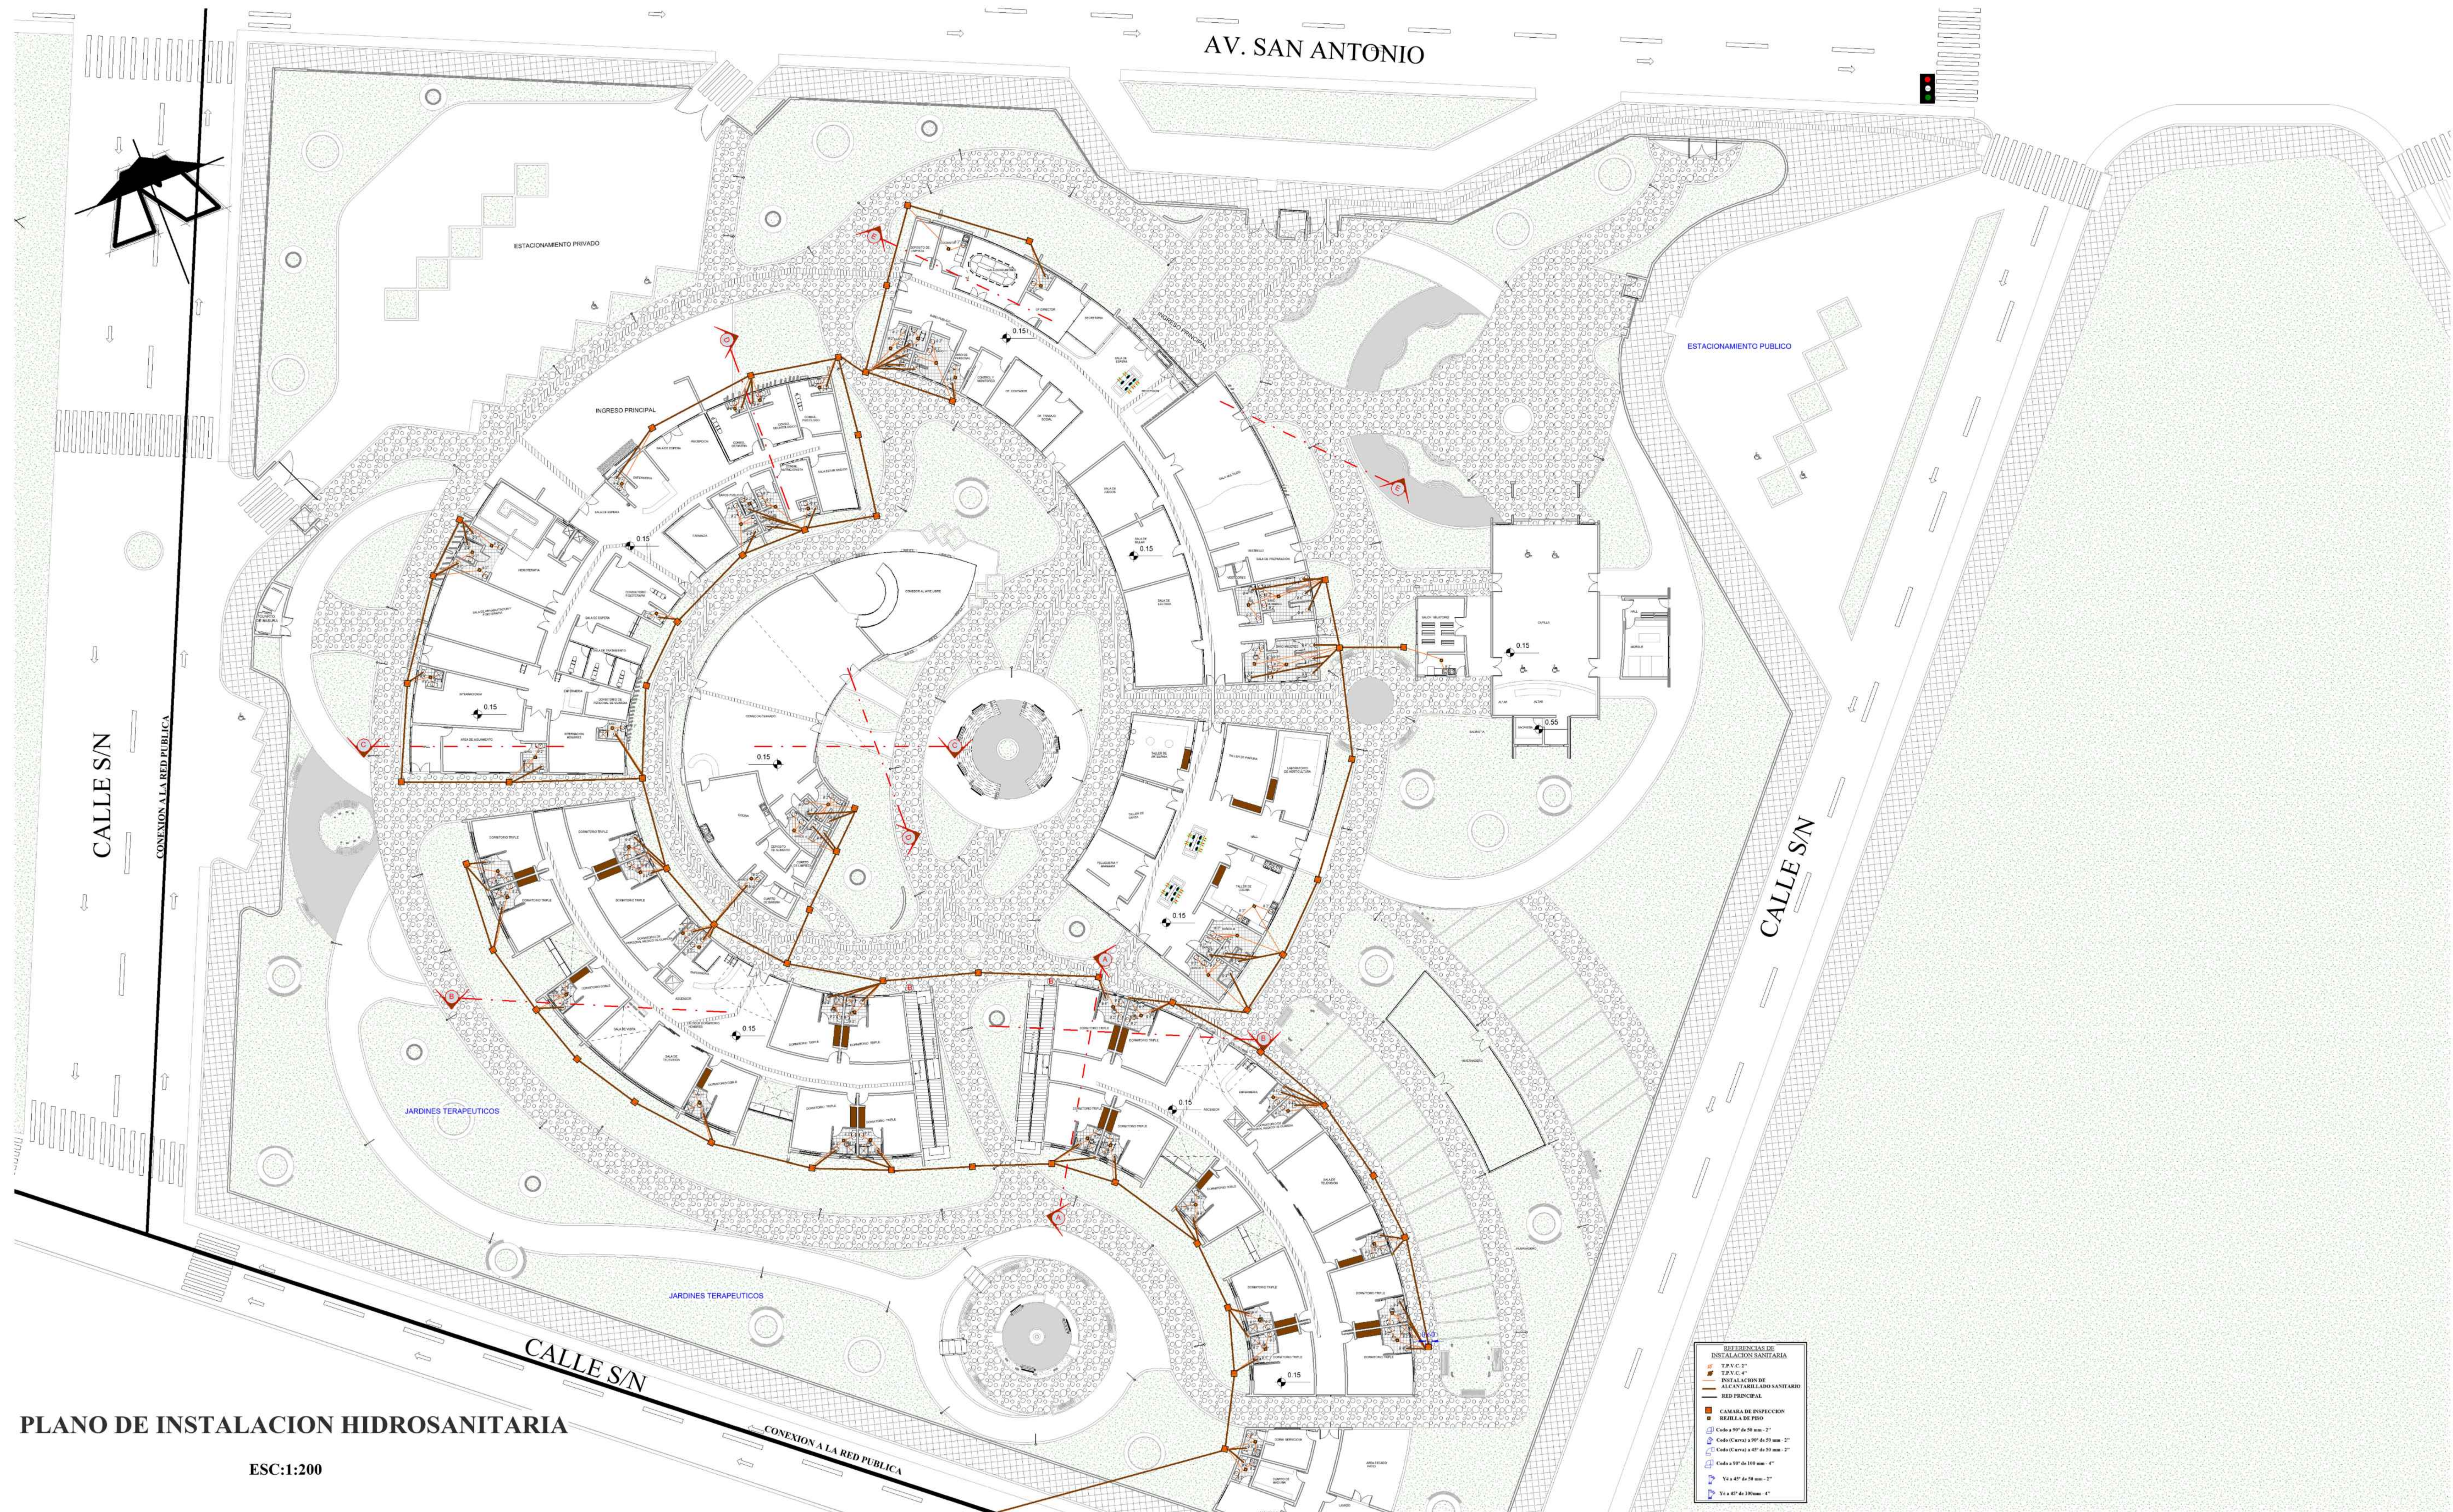

Residencia Geriatrica Holistica Integral Para la Ciudad de Tarija

PROYECTO DE GRADO

GRUPO 5

DOCENTE GUÍA:
ARQ. ILSÉN MOGRO

ESTUDIANTE:
SANCHEZ FLORES ANDREINA

CARRERA:
ARQUITECTURA Y URBANISMO

FACULTAD
CIENCIAS Y TECNOLOGÍA

NUMERO DE LÁMINA

21