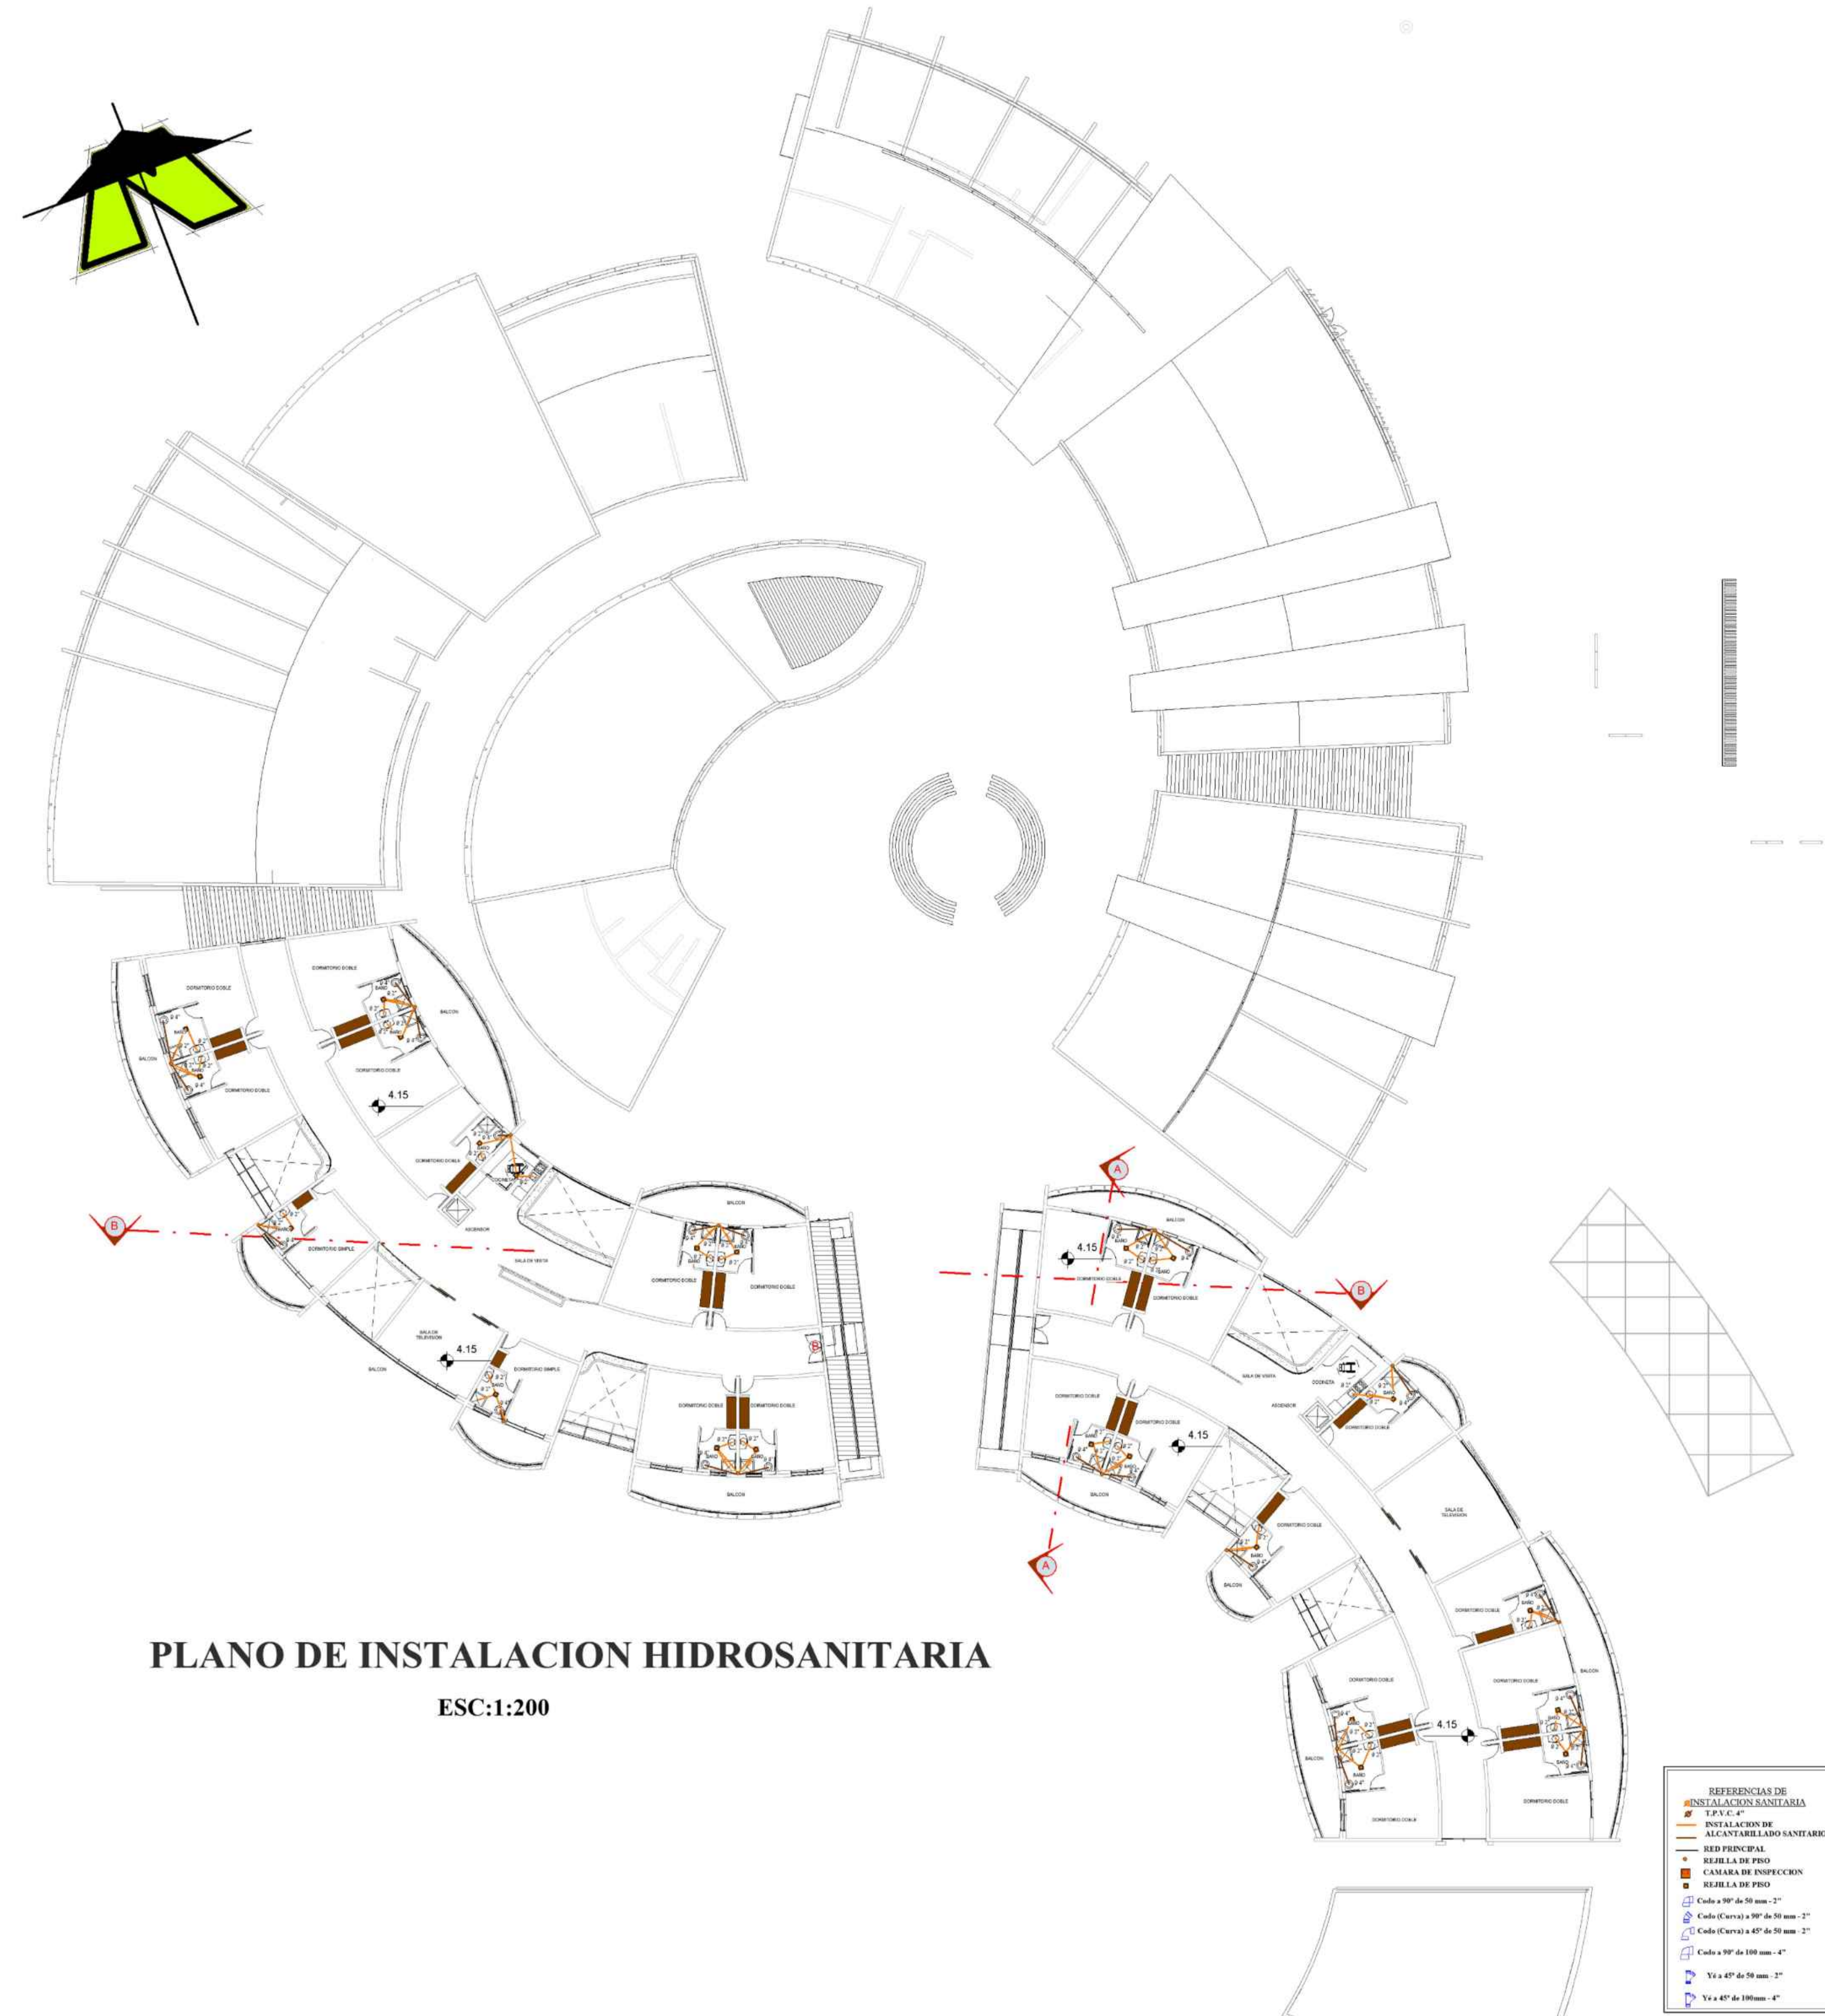

Residencia Gereatríca Holística Integral
Para la Ciudad de Tarija

ARQUITECTURA

PROYECTO DE GRADO

GRUPO 5

DOCENTE GUÍA:
ARQ. ILSÉN MOGRO

ESTUDIANTE:
SANCHEZ FLORES ANDREINA

CARRERA:
ARQUITECTURA Y URBANISMO

FACULTAD
CIENCIAS Y TECNOLOGÍA

NUMERO DE LÁMINA

A 22