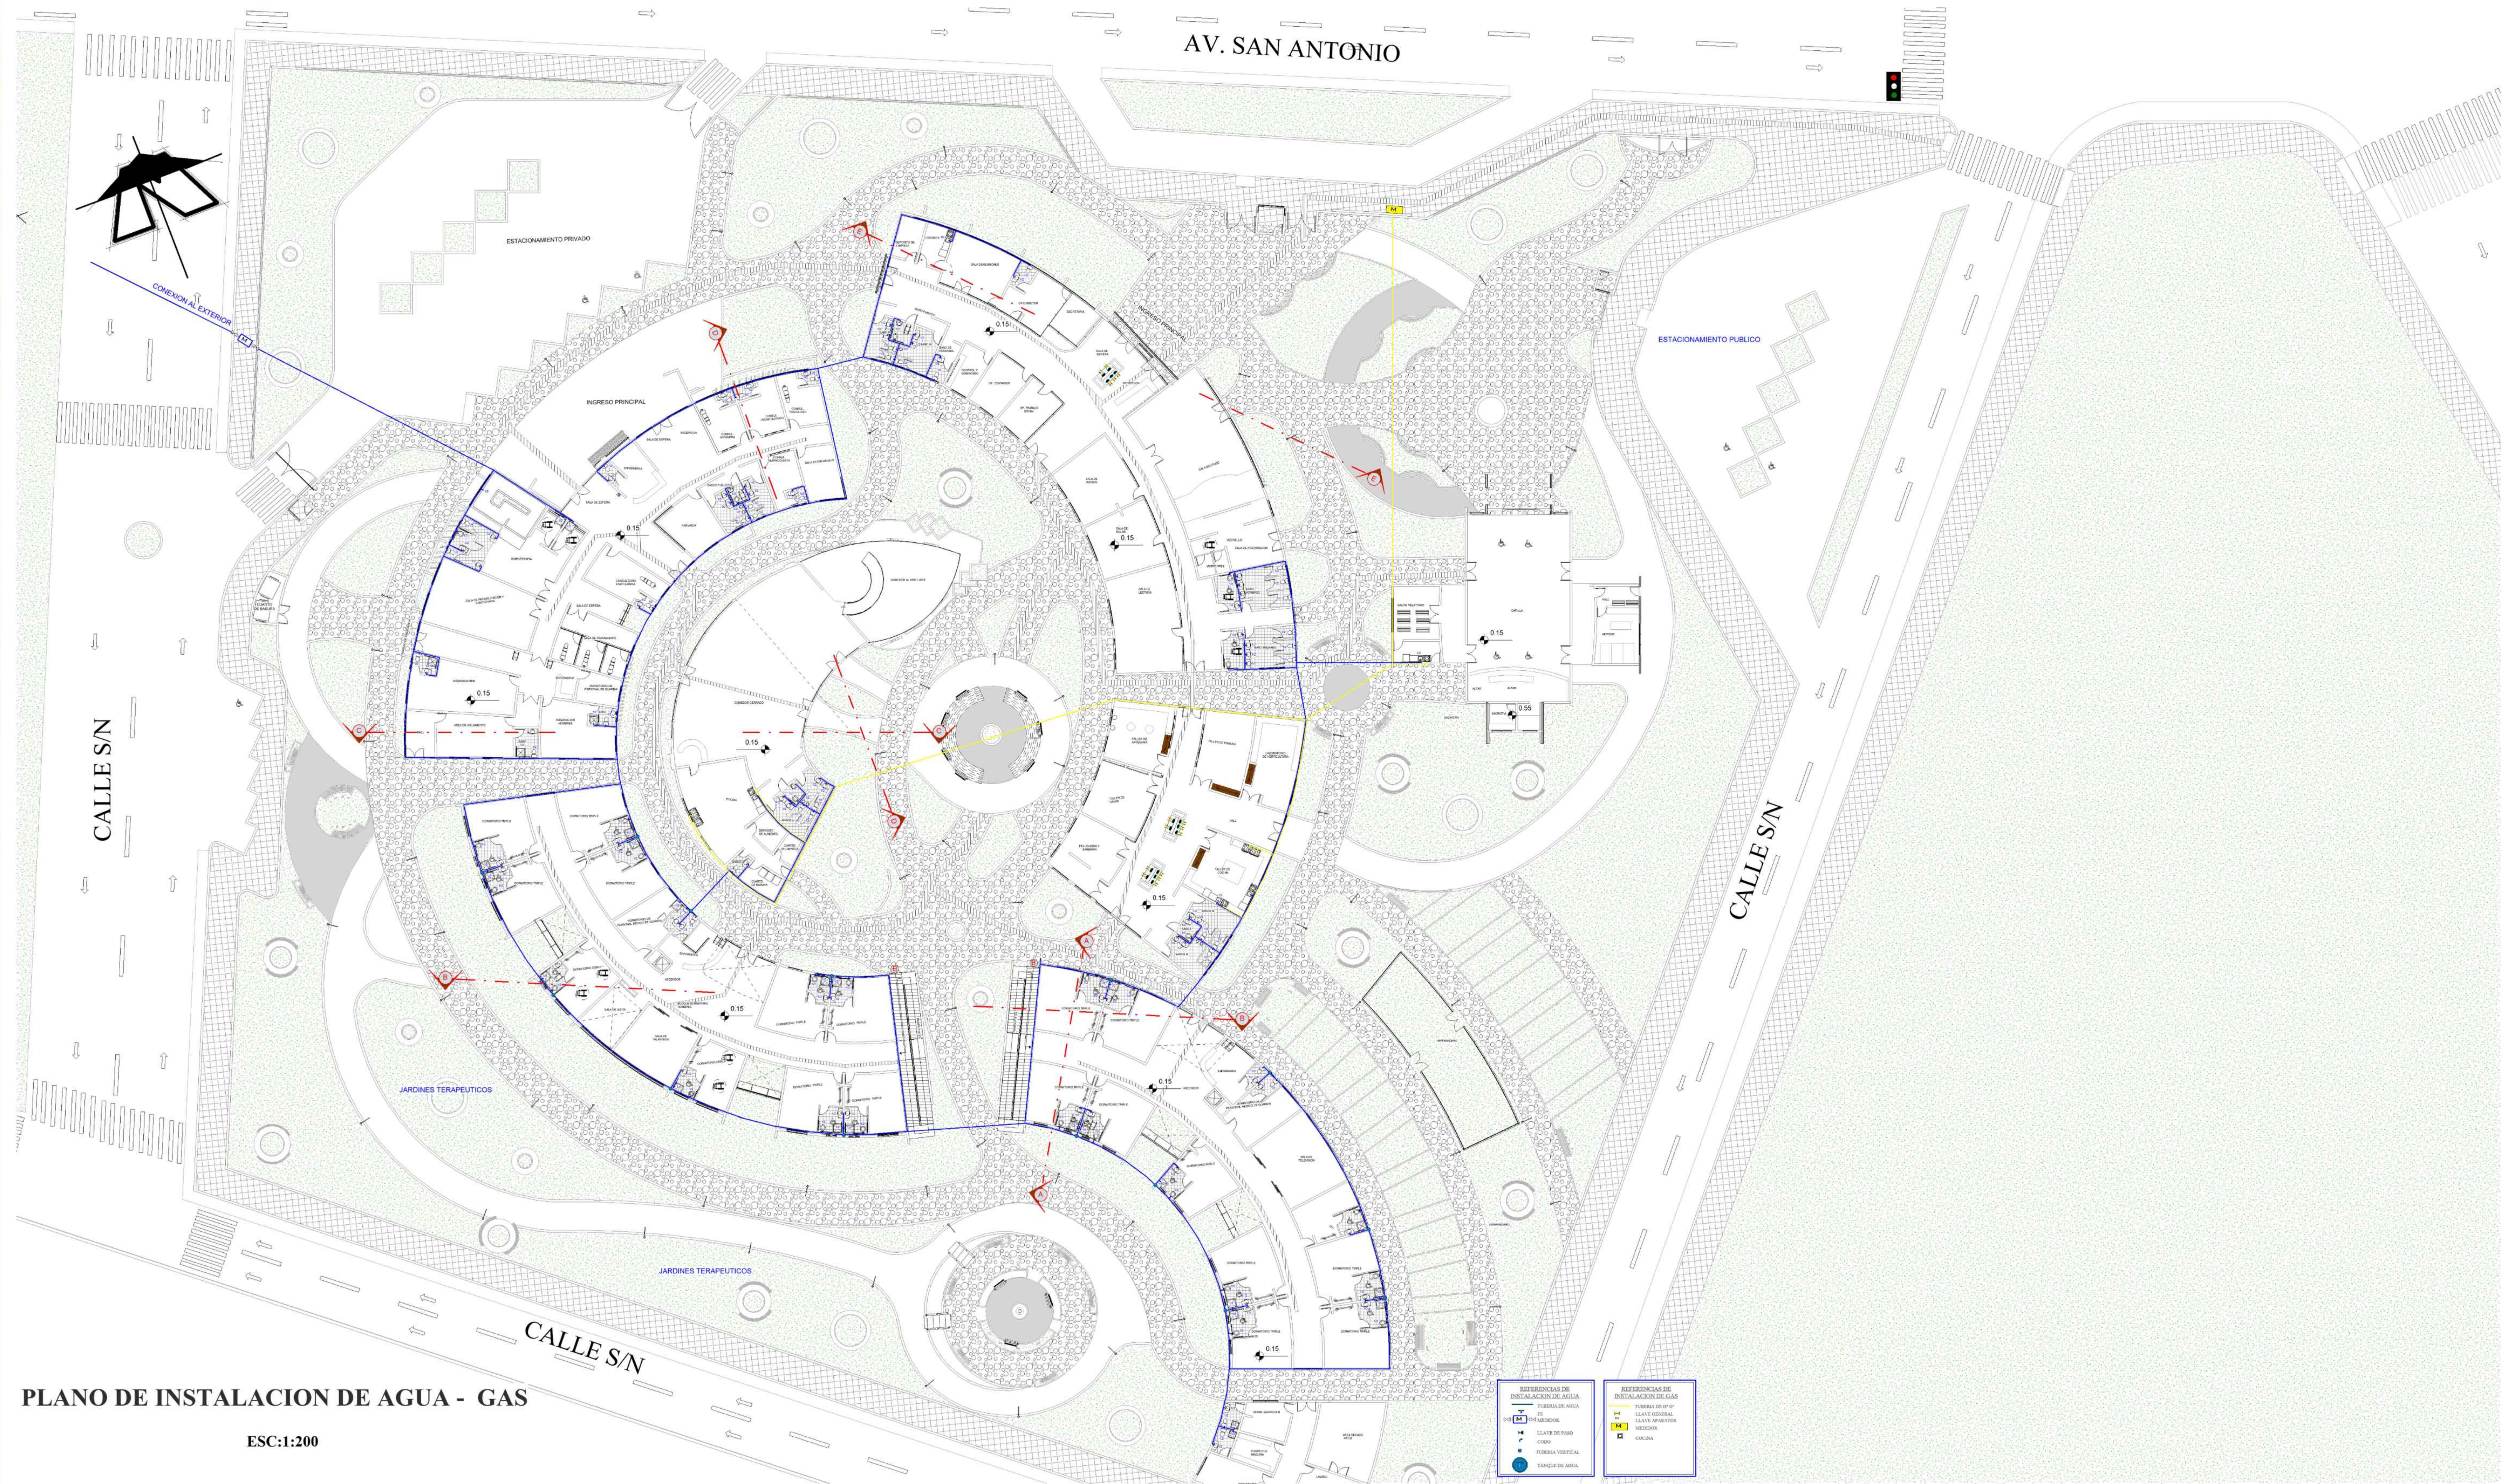

Residencia Gereatrira Holística Integral Para la Ciudad de Tarija

PLANO DE INSTALACION DE AGUA - GAS

ESC:1:200

ARQUITECTURA

PROYECTO DE GRADO

GRUPO 5

DOCENTE GUÍA:
ARQ. ILSÉN MOGRO

ESTUDIANTE:
SANCHEZ FLORES ANDREINA

CARRERA:
ARQUITECTURA Y URBANISMO

FACULTAD
CIENCIAS Y TECNOLOGÍA

NUMERO DE LÁMINA

17