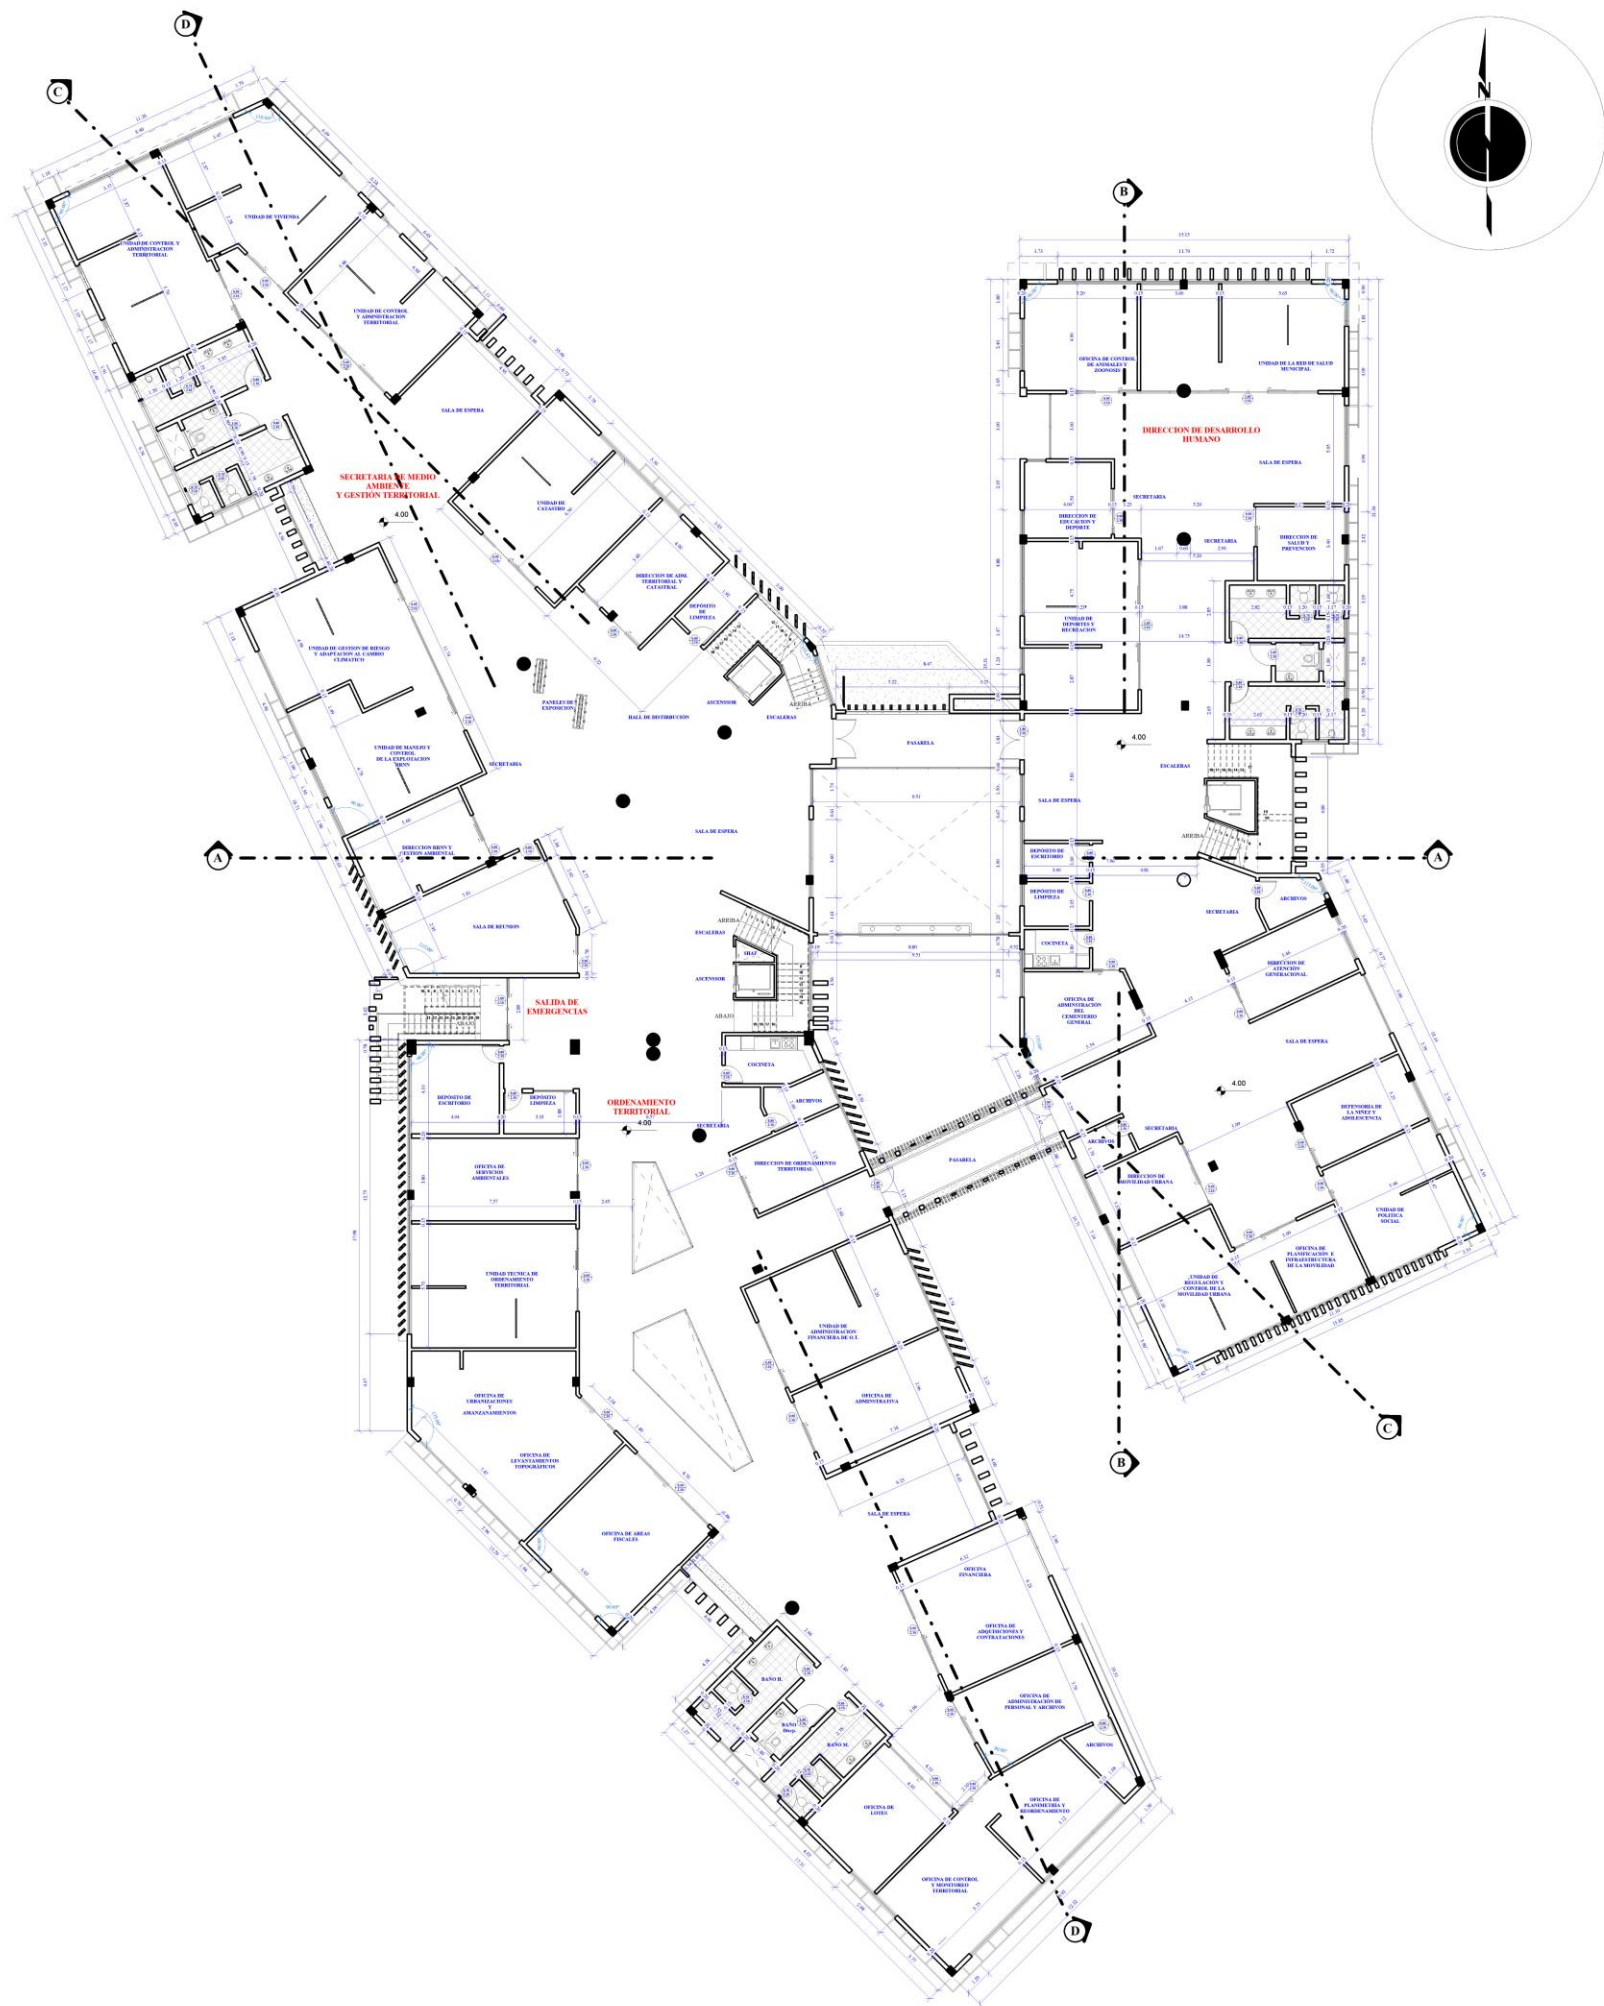

PLANO DE PRIMER PISO ACOTADO

ESC. 1: 100

11.6
44

DOCENTE: ARQ. JOSE LUIS ENRIQUEZ ZENTENO
ESTUDIANTE: TAPIA FERNANDEZ ABIGAIL RUTH
ARQUITECTURA Y URBANISMO
FACULTAD DE CIENCIAS Y TECNOLOGÍA

EDIFICIO ADMINISTRATIVO MUNICIPAL DE VILLAMONTES
PROYECTO DE GRADO

G-10