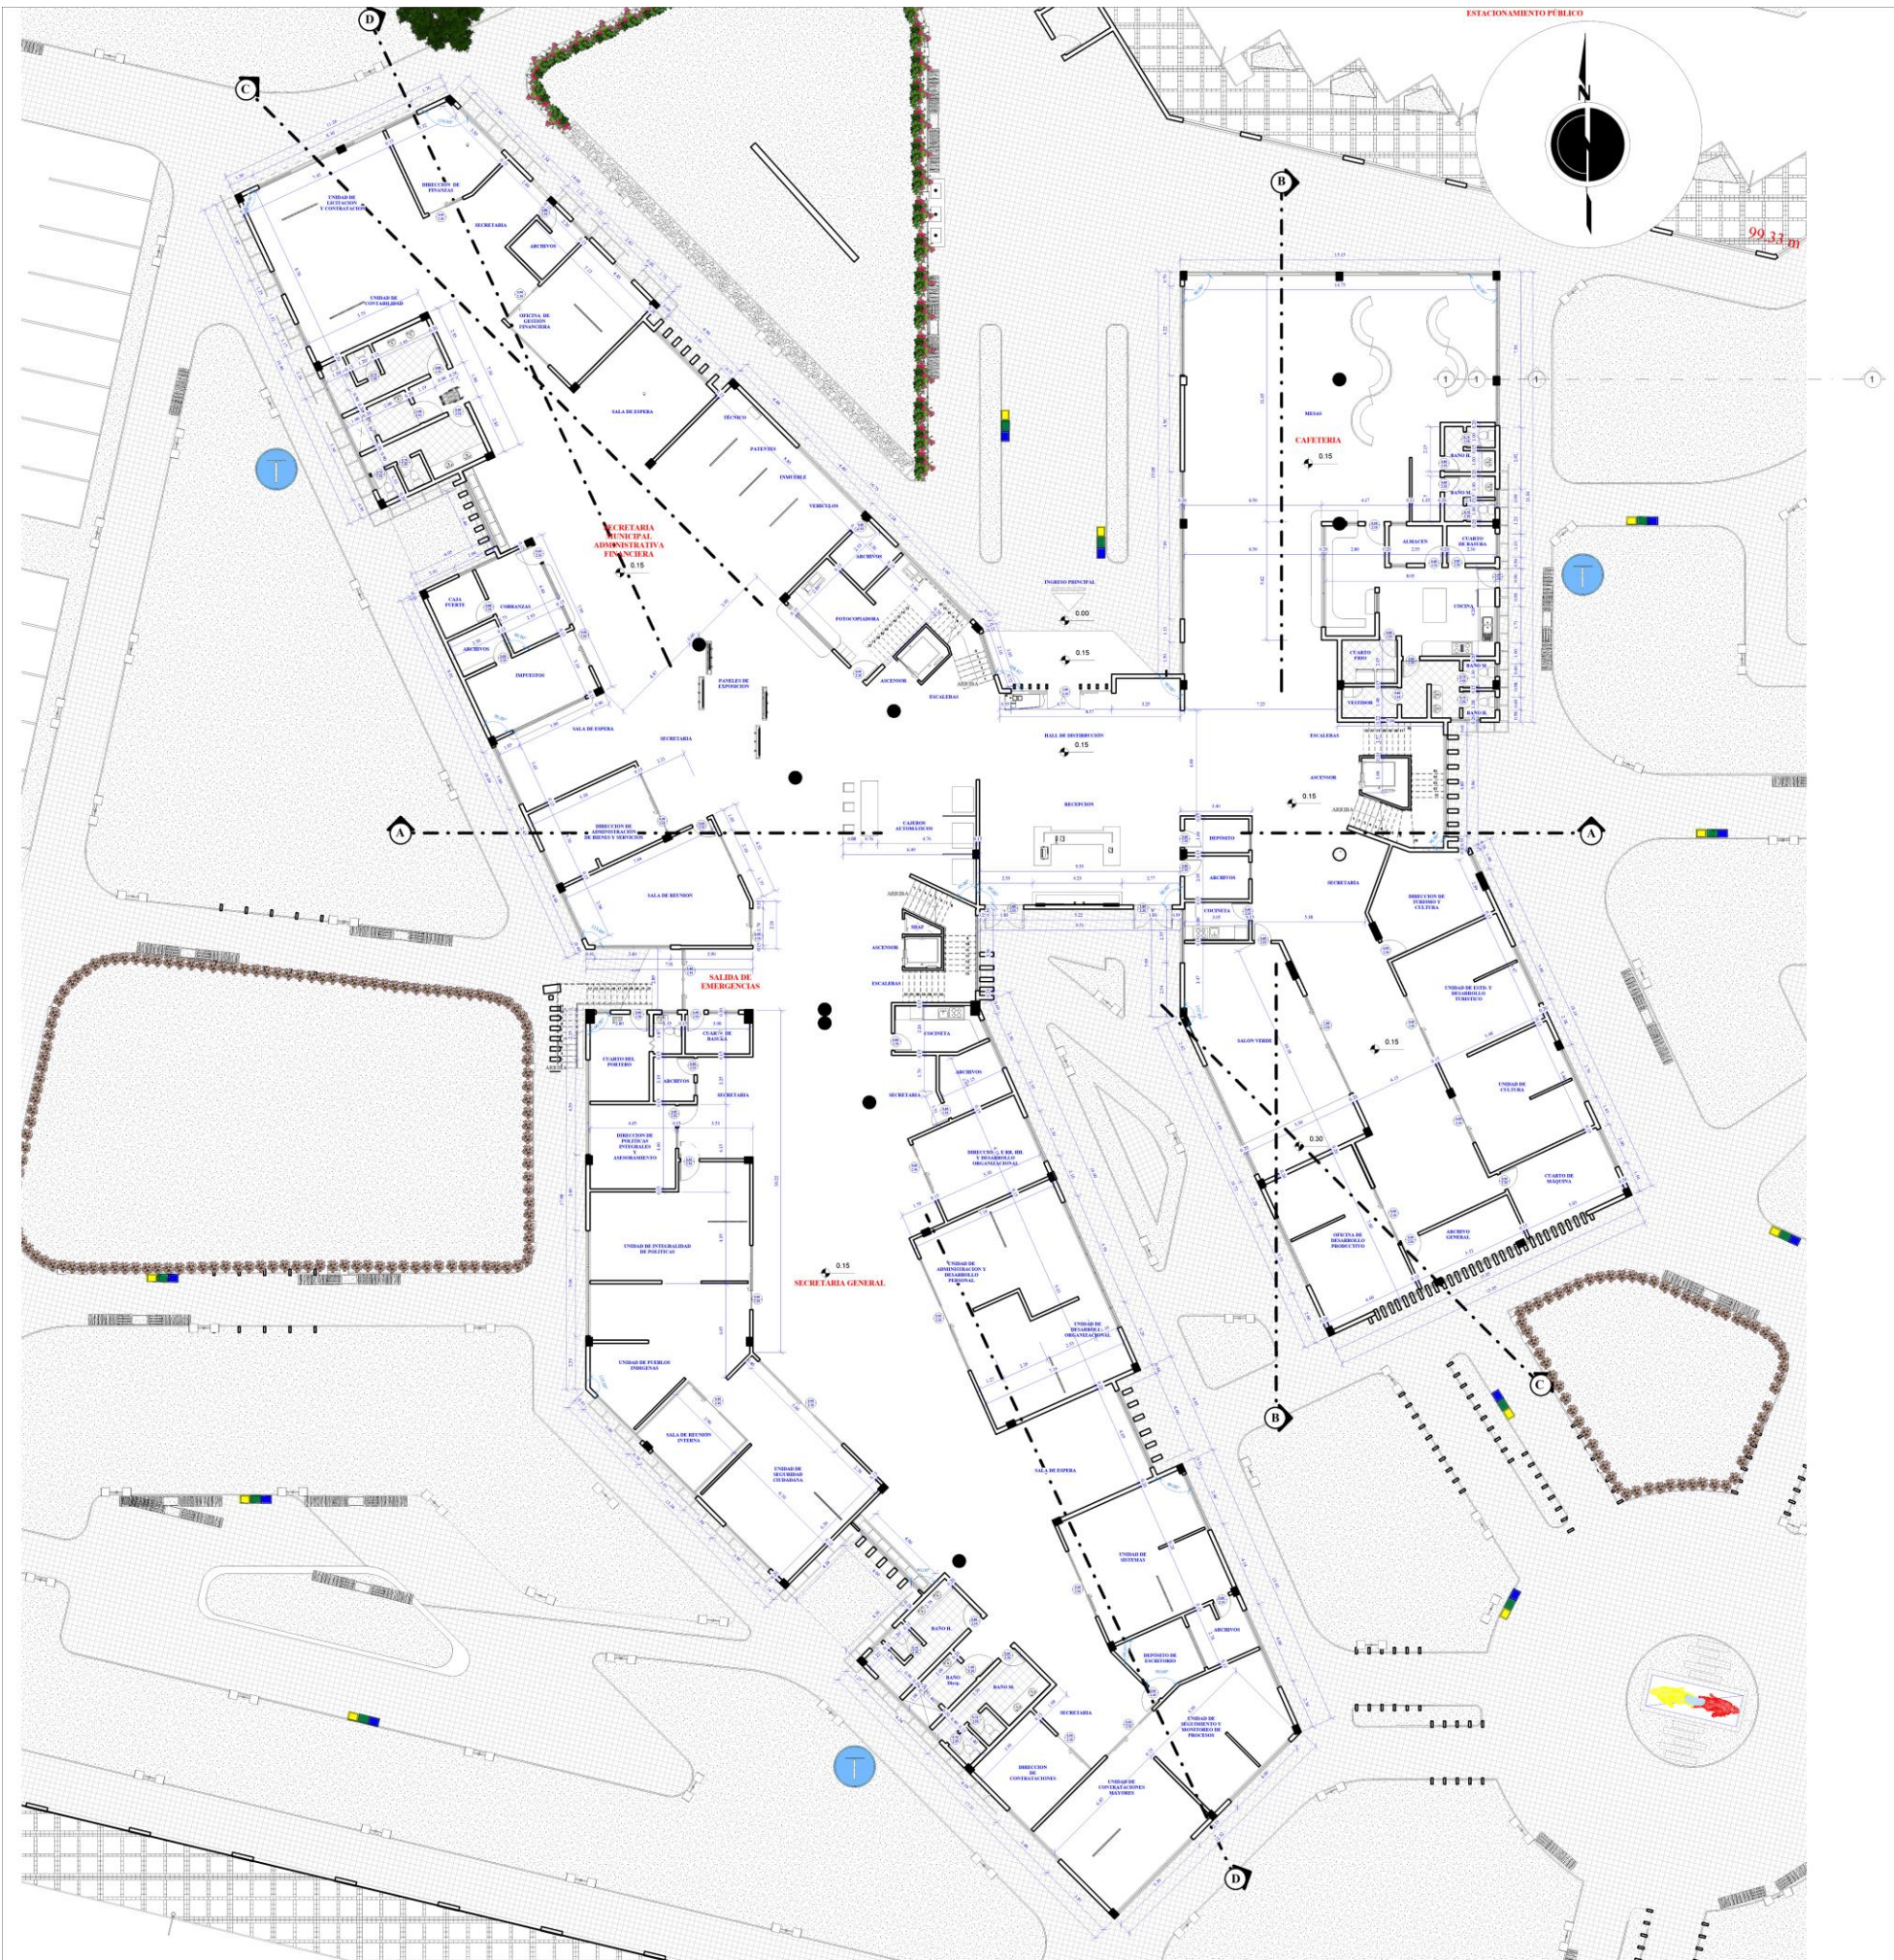

PLANO DE PLANTA BAJA ACOTADA

ESC. 1: 100

11.5
44

DOCENTE: ARQ. JOSE LUIS ENRIQUEZ ZENTENO
ESTUDIANTE: TAPIA FERNANDEZ ABIGAIL RUTH
ARQUITECTURA Y URBANISMO
FACULTAD DE CIENCIAS Y TECNOLOGÍA

"EDIFICIO ADMINISTRATIVO MUNICIPAL DE VILLAMONTES"
PROYECTO DE GRADO

G-10