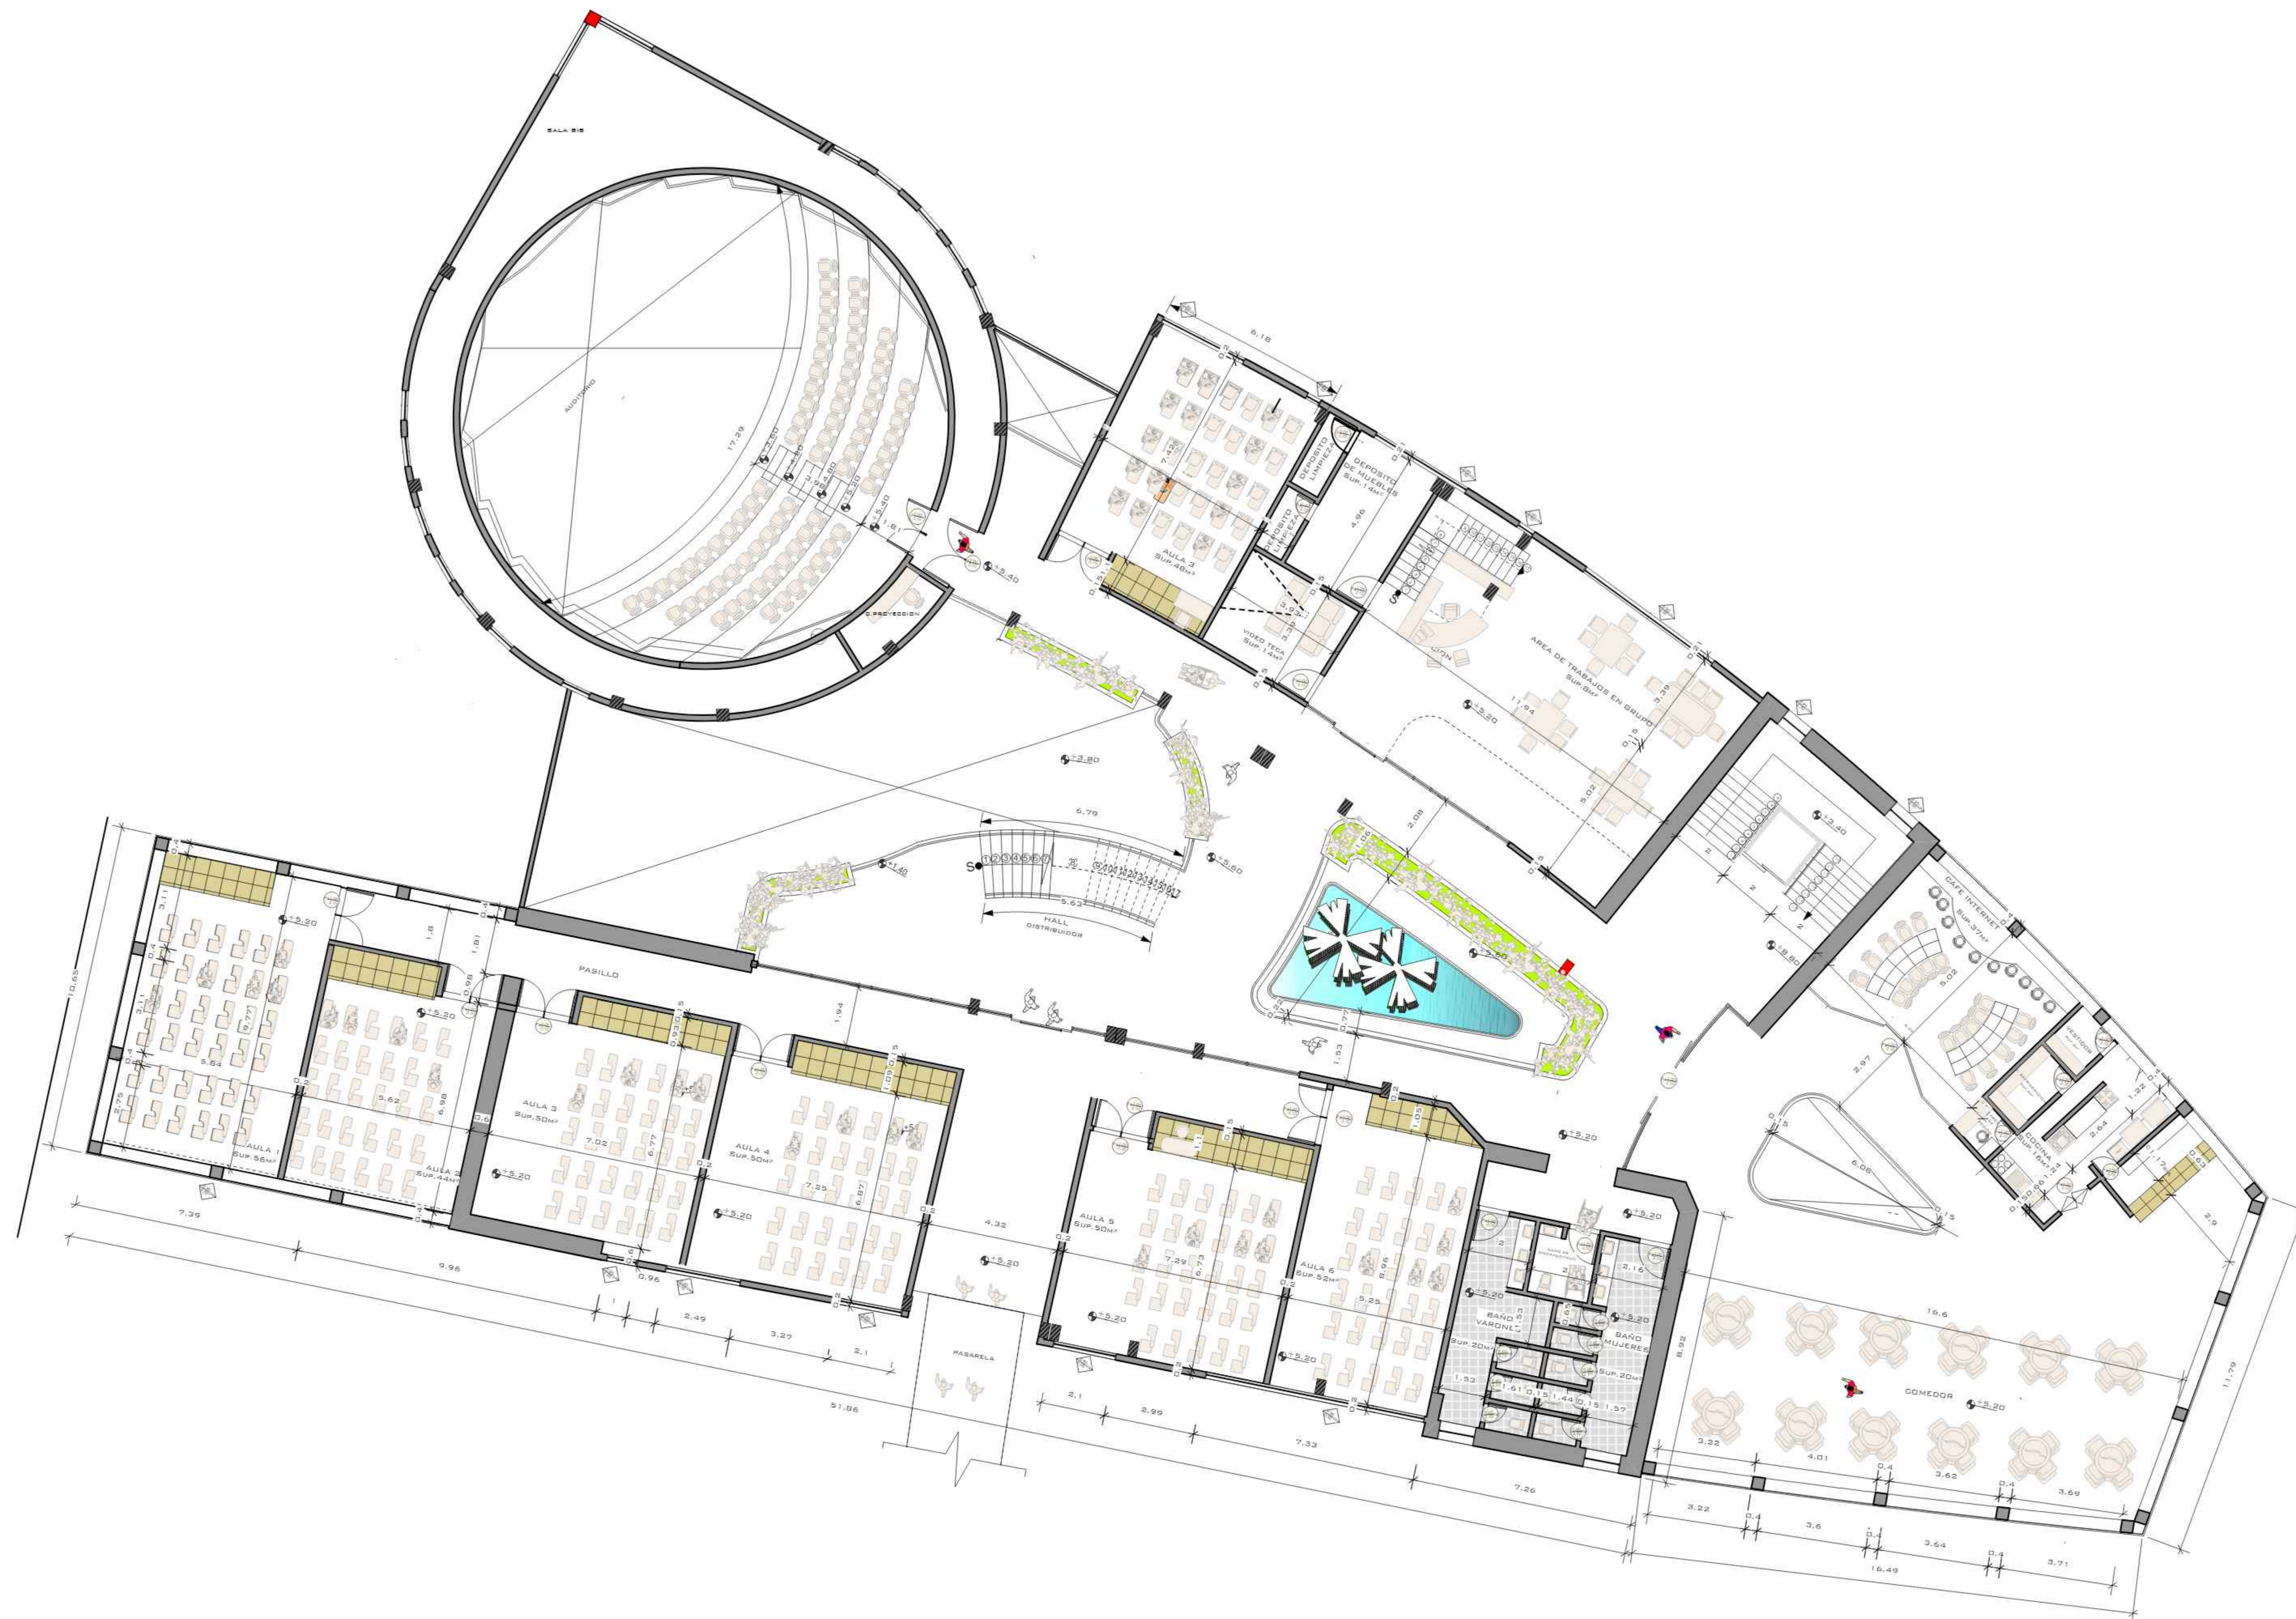

UNIVERSIDAD:

AUTONOMA JUAN MISAE SARACHO

CARRERA:

ARQUITECTURA Y URBANISMO

DOCENTE :

ARQ. PATRICIO SANJINEZ

GRUPO:

9

ALUMNO: JESUS REYNALDO
MONASTERIOS GUARACHI

NOMBRE DEL PLANO:

1ER PISO AMOBLADO

ESCALA: **1:100**

GESTION: **2020**

**CENTRO DE EMPRENDIMIENTO
Y DESARROLLO EMPRESARIAL**

12

47