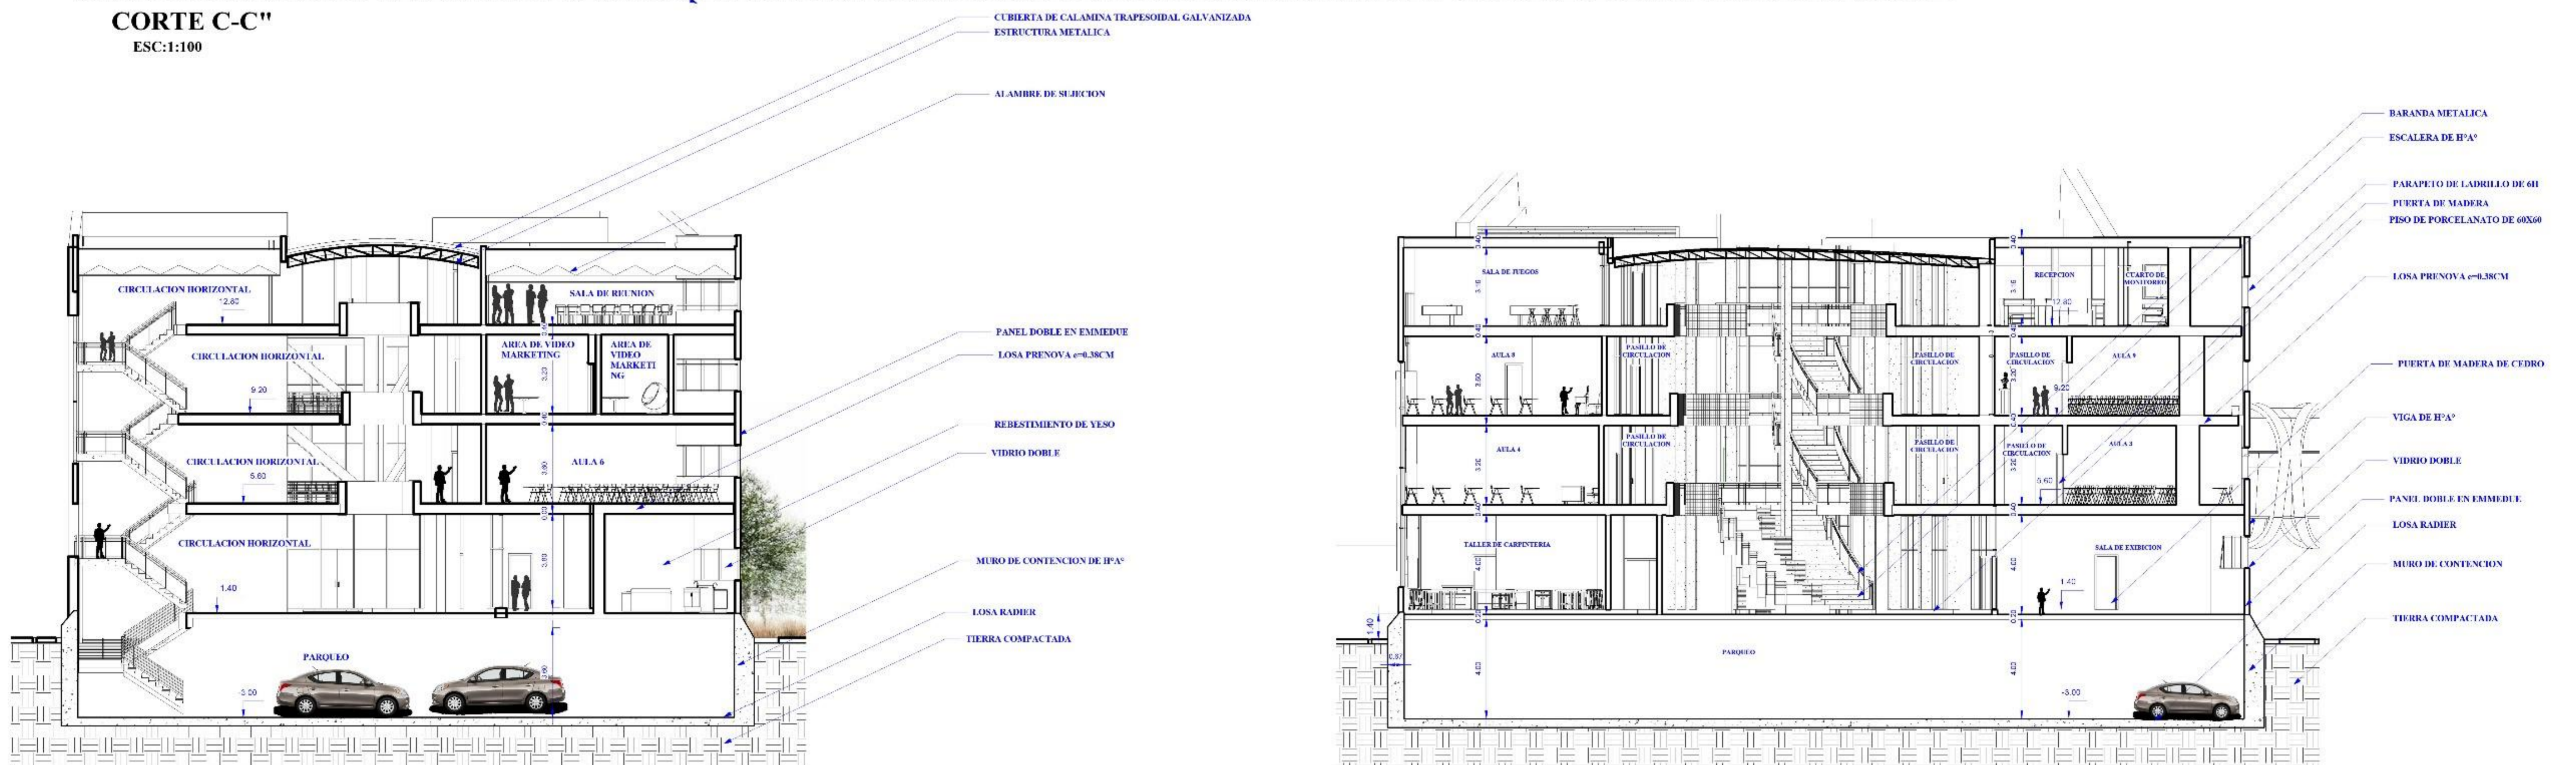

NOMBRE DEL PLANO:
ZOTANO ACOTADO

ESCALA: 1:100 GESTION: 2020

CENTRO DE EMPRENDIMIENTO
Y DESARROLLO EMPRESARIAL

8

47

UNIVERSIDAD:
AUTONOMA JUAN MISAEL SARACHO

CARRERA:
ARQUITECTURA Y URBANISMO

DOCENTE: ARQ. PATRICIO SANJINEZ
GRUPO: **9**

NOMBRE DEL PLANO:

3ER PISO PISO ACOTADO

ESCALA: 1:100

GESTION: 2020

CENTRO DE EMPRENDIMIENTO
Y DESARROLLO EMPRESARIAL

16

47

CORTE A-A''

ESC:1:100
PANEL DOBLE EN EMMEDUE

CORTE C-C''

ESC:1:100

CORTE B-B''

ESC:1:100

CORTE D-D''

ESC:1:100

UNIVERSIDAD: