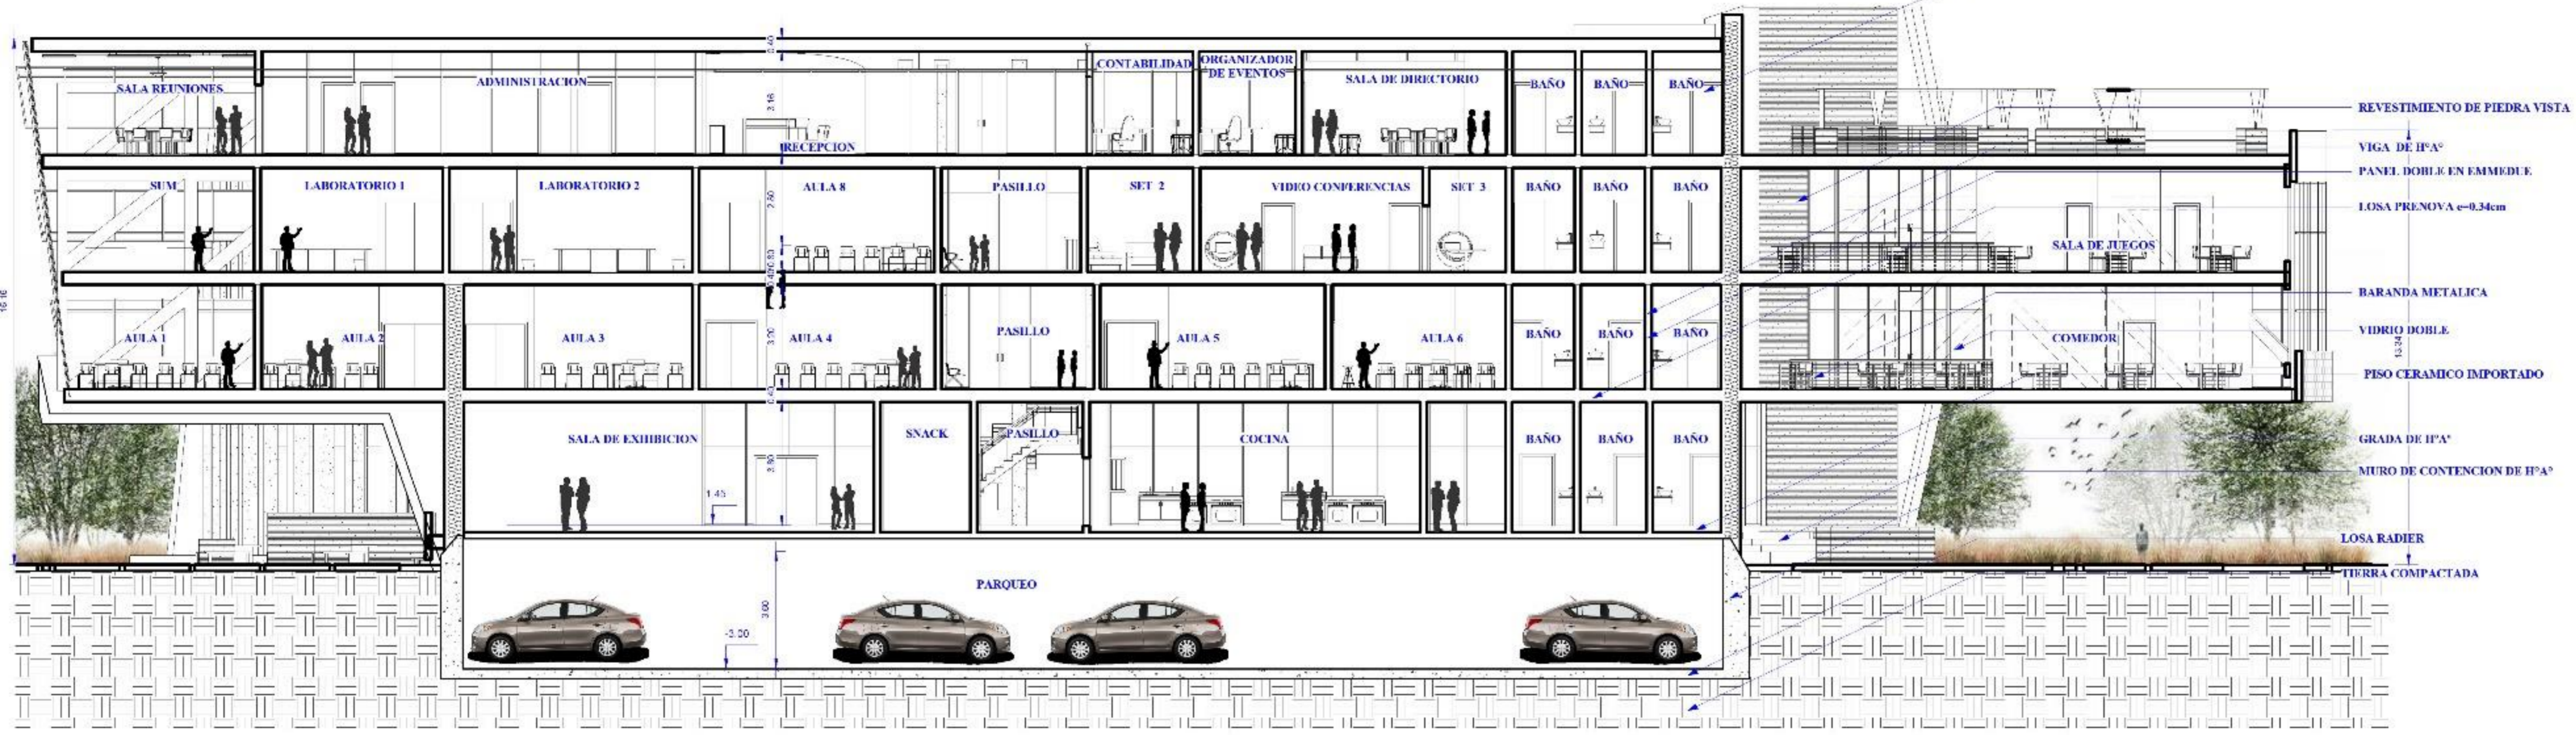

NOMBRE DEL PLANO:

3ER PISO PISO ACOTADO

ESCALA: 1:100

GESTION: 2020

CENTRO DE EMPRENDIMIENTO
Y DESARROLLO EMPRESARIAL

16

47

CORTE A-A''

ESC:1:100
PANEL DOBLE EN EMMEDUE

CORTE C-C''

ESC:1:100

CORTE B-B''

ESC:1:100

CORTE D-D''

ESC:1:100

UNIVERSIDAD: