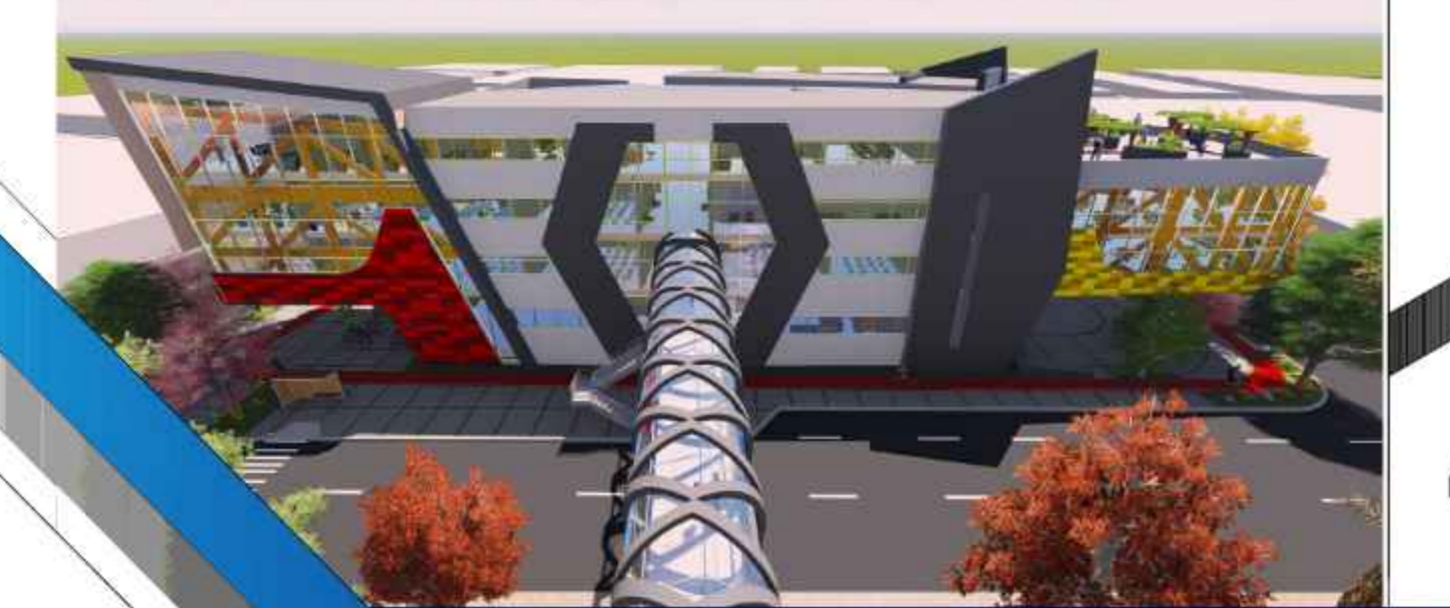

ALUMNO: JESUS REYNALDO
MONASTERIOS GUARACHI

NOMBRE DEL PLANO:
ZOTANO AMOBLADO

ESCALA: 1:100   GESTION: 2020

CENTRO DE EMPRENDIMIENTO
Y DESARROLLO EMPRESARIAL