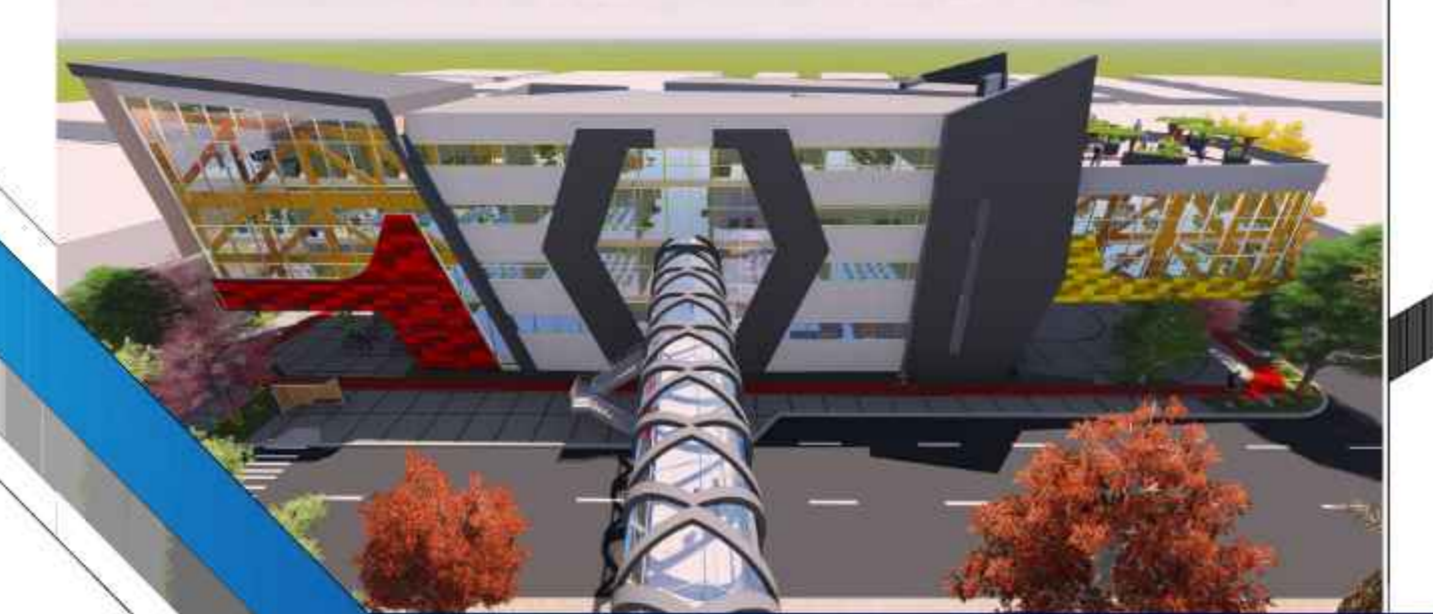

NOMBRE DEL PLANO:
ZOTANO ACOTADO

ESCALA: 1:100 GESTION: 2020

CENTRO DE EMPRENDIMIENTO
Y DESARROLLO EMPRESARIAL

8

47

UNIVERSIDAD:
AUTONOMA JUAN MISAEL SARACHO

CARRERA:
ARQUITECTURA Y URBANISMO

DOCENTE: ARQ. PATRICIO SANJINEZ
GRUPO: **9**