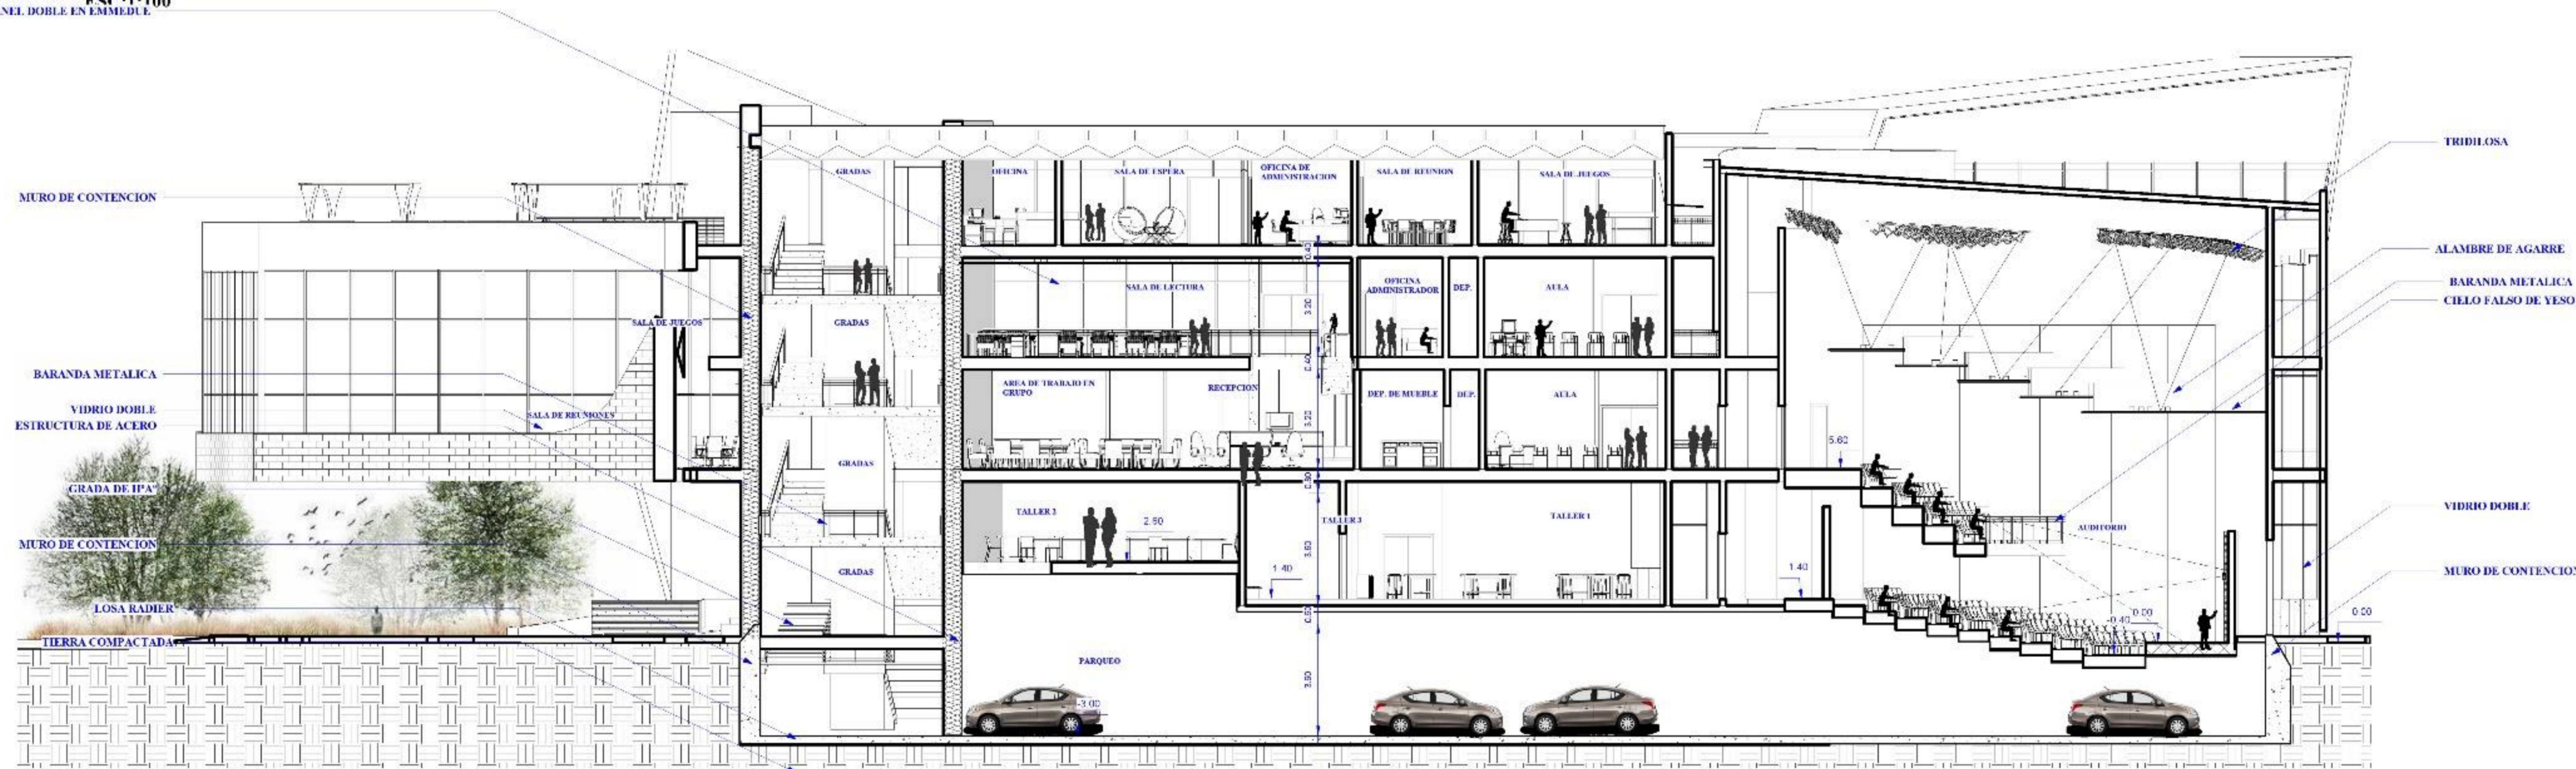

NOMBRE DEL PLANO:

3ER PISO PISO ACOTADO

ESCALA: 1:100

GESTION: 2020

CENTRO DE EMPRENDIMIENTO
Y DESARROLLO EMPRESARIAL

16

47

CORTE A-A''

ESC:1:100
PANEL DOBLE EN EMMEDUE

CORTE C-C''

ESC:1:100

CORTE B-B''

ESC:1:100

CORTE D-D''

ESC:1:100

UNIVERSIDAD: