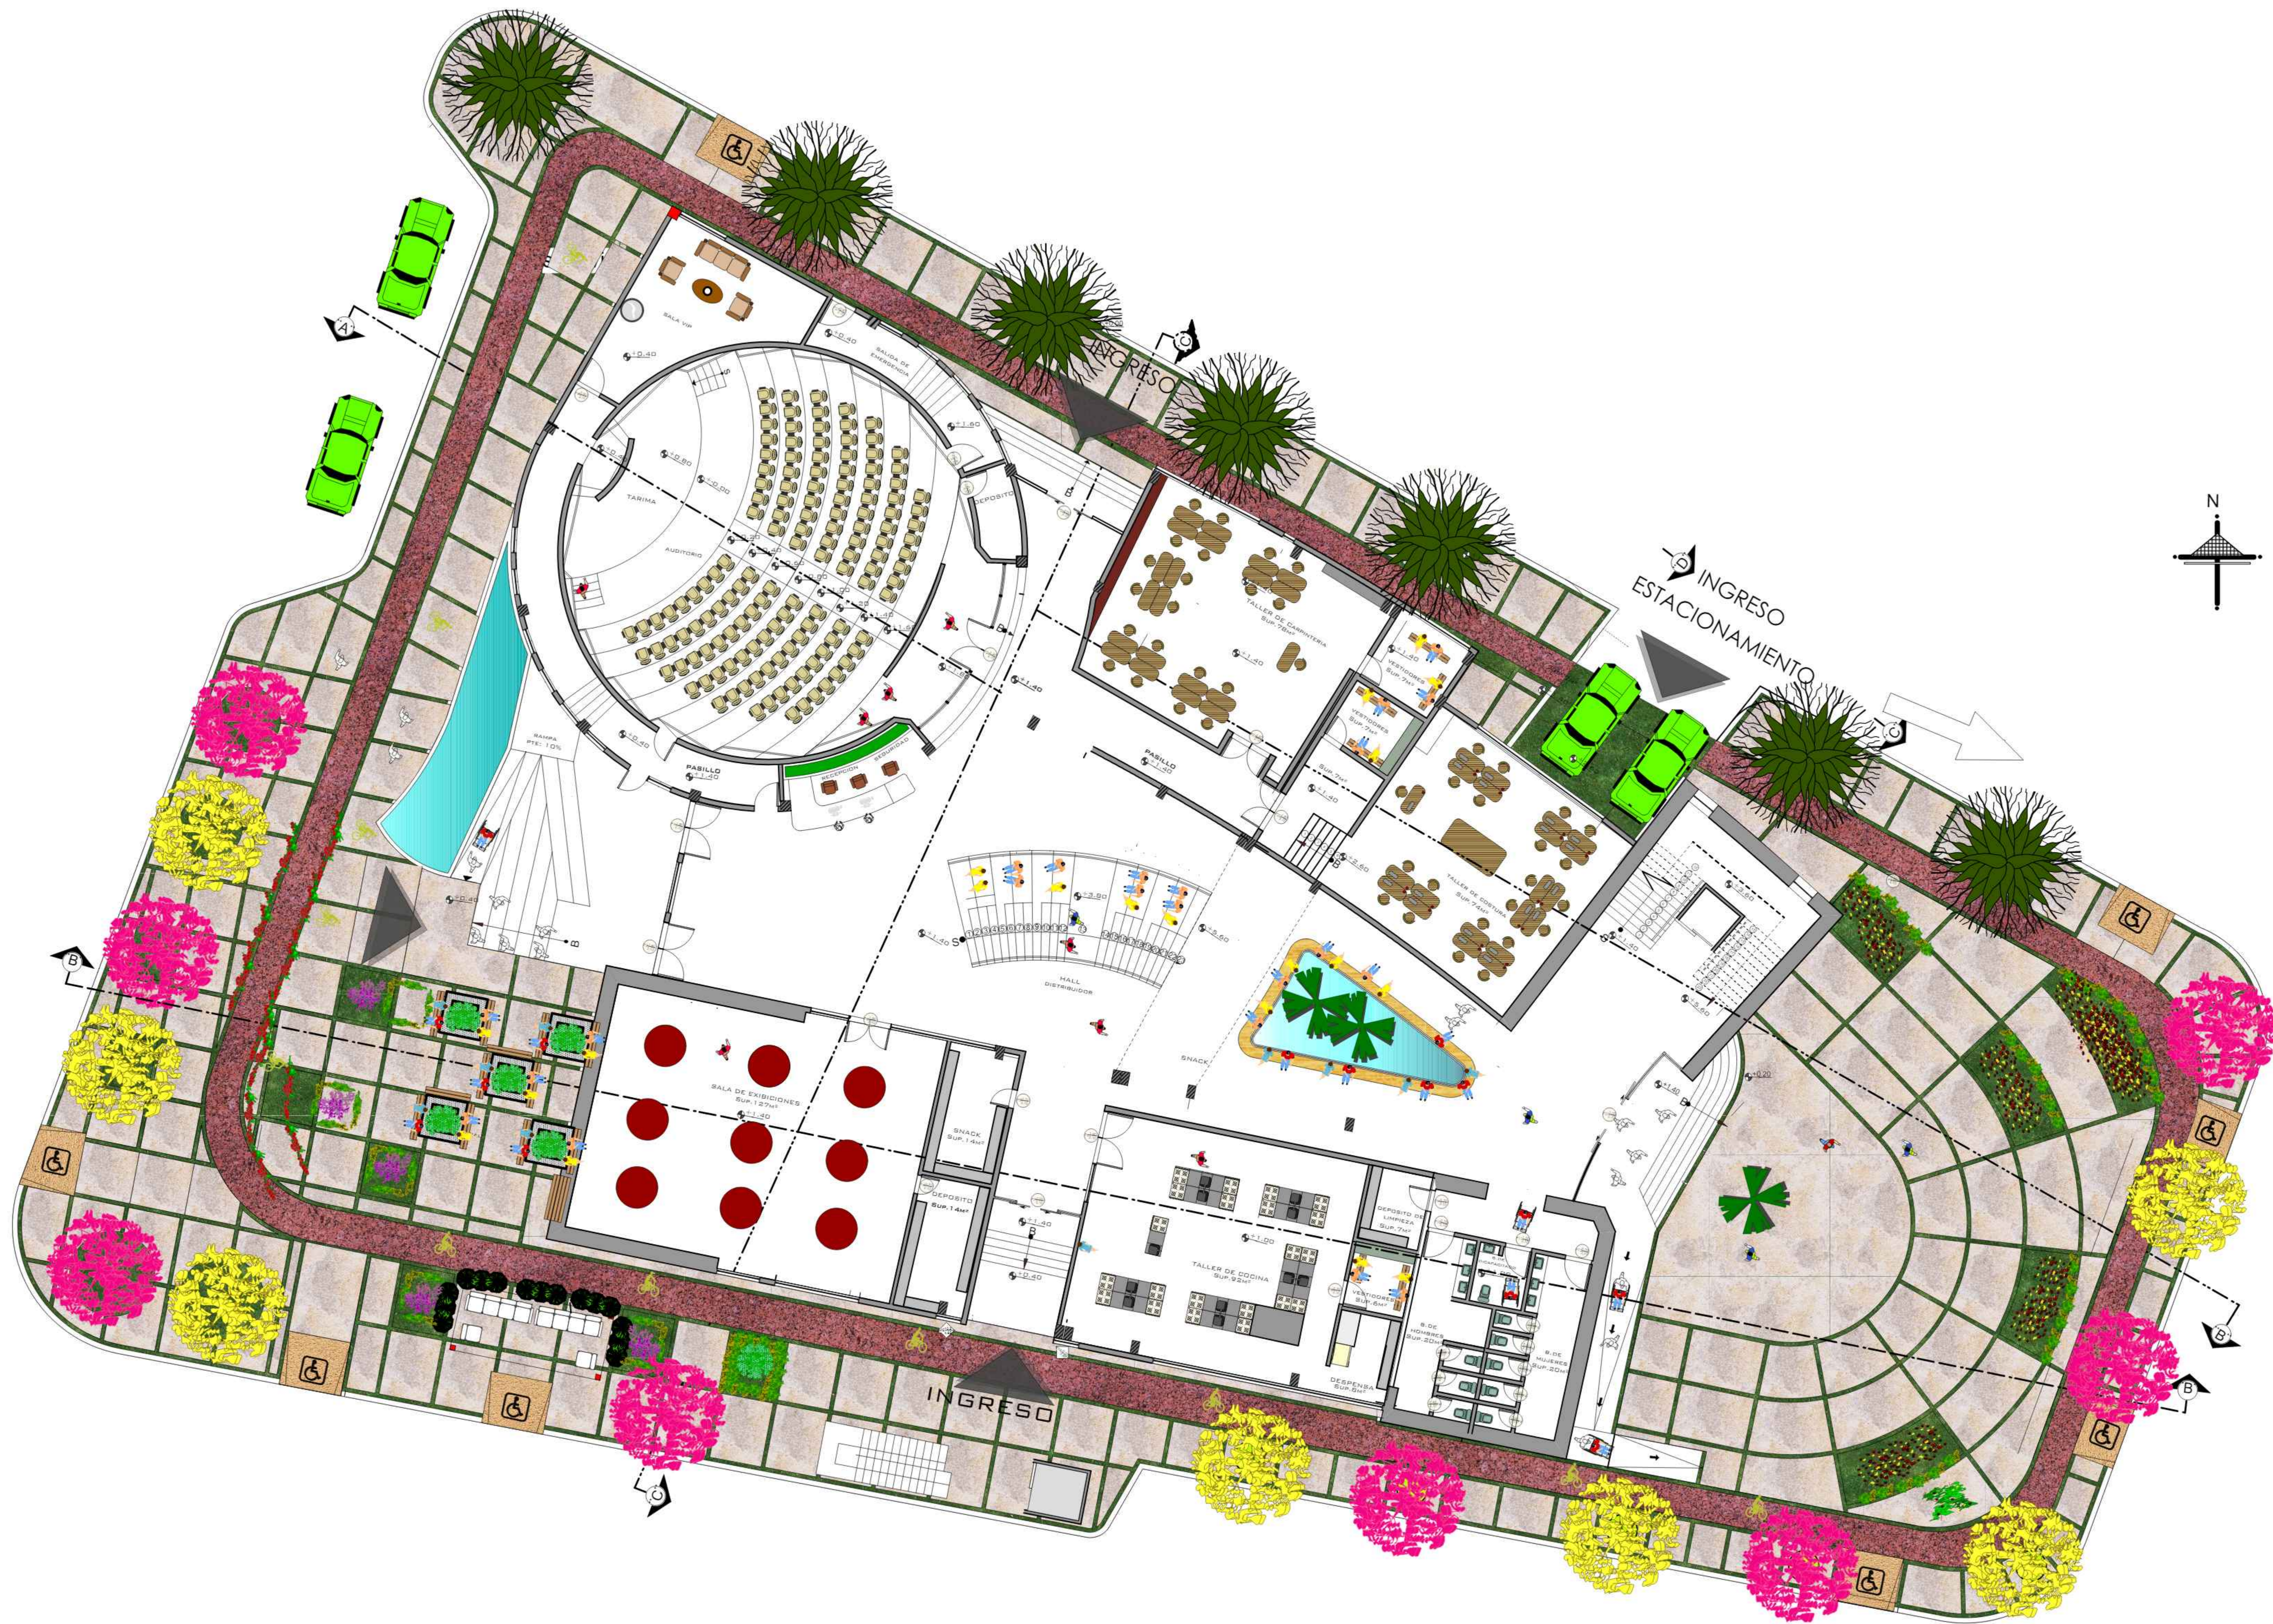

NOMBRE DEL PLANO:
ZOTANO ACOTADO

ESCALA: 1:100 GESTION: 2020

CENTRO DE EMPRENDIMIENTO
Y DESARROLLO EMPRESARIAL

8

47

UNIVERSIDAD:
AUTONOMA JUAN MISAEL SARACHO

CARRERA:
ARQUITECTURA Y URBANISMO

DOCENTE: ARQ. PATRICIO SANJINEZ
GRUPO: **9**