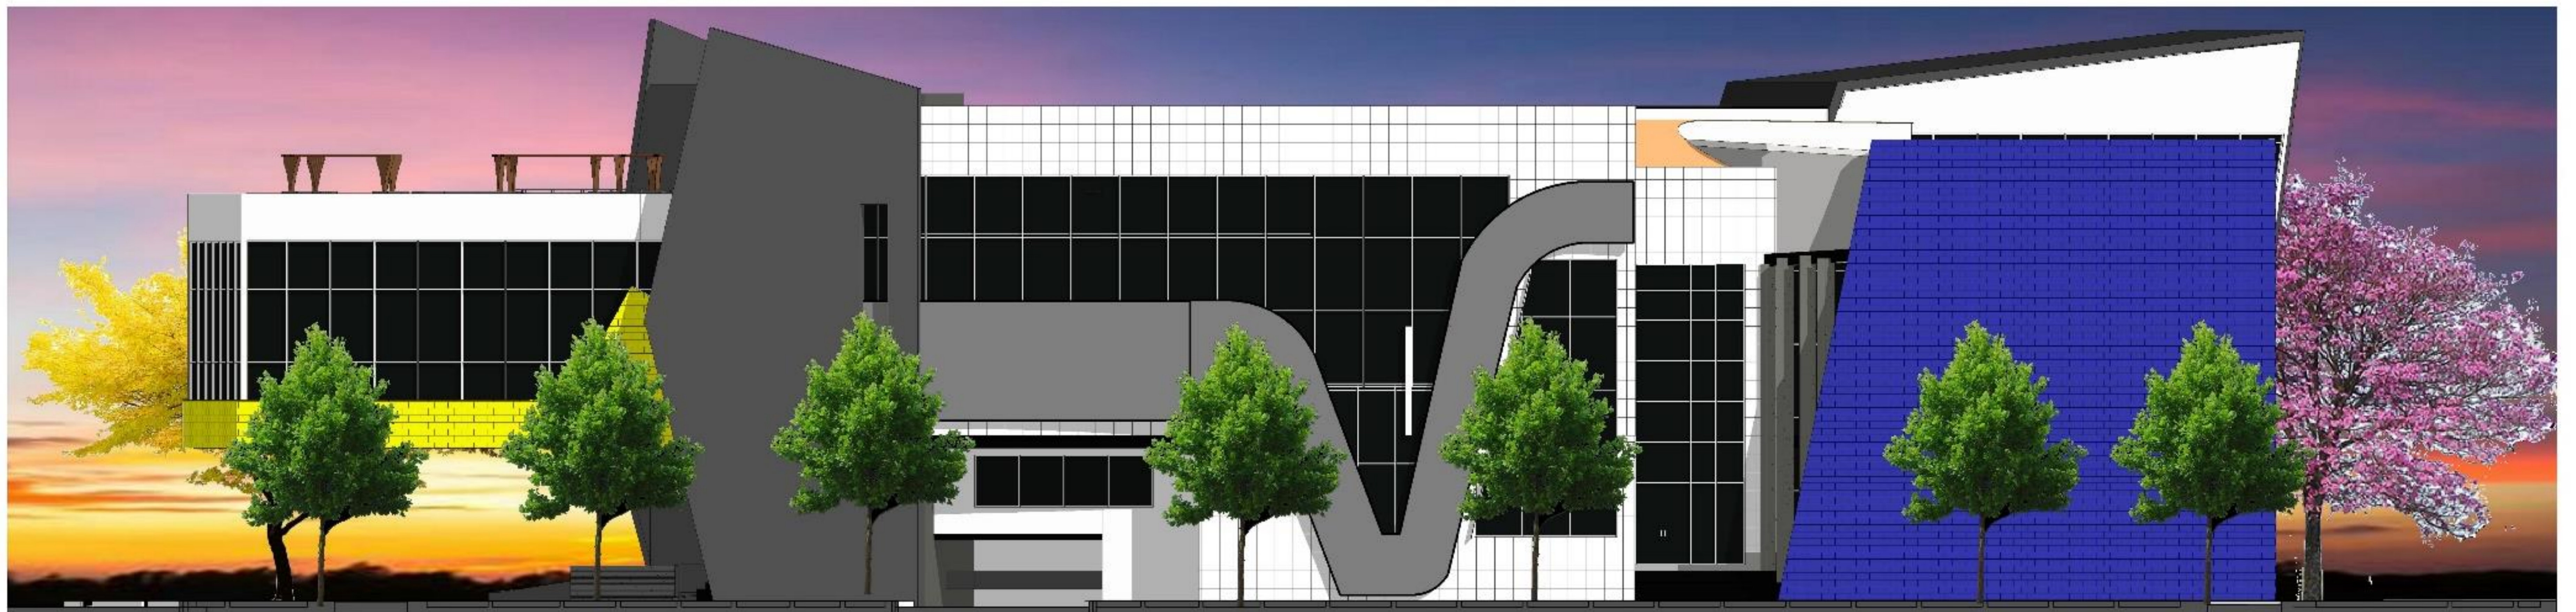

FACHADA LATERAL IZQUIERDA ESC:1:100

UNIVERSIDAD:

AUTONOMA JUAN MISHAEL SARACHO

CARRERA:

ARQUITECTURA Y URBANISMO

DOCENTE :

ARQ. PATRICIO SANJINEZ

GRUPO:

9