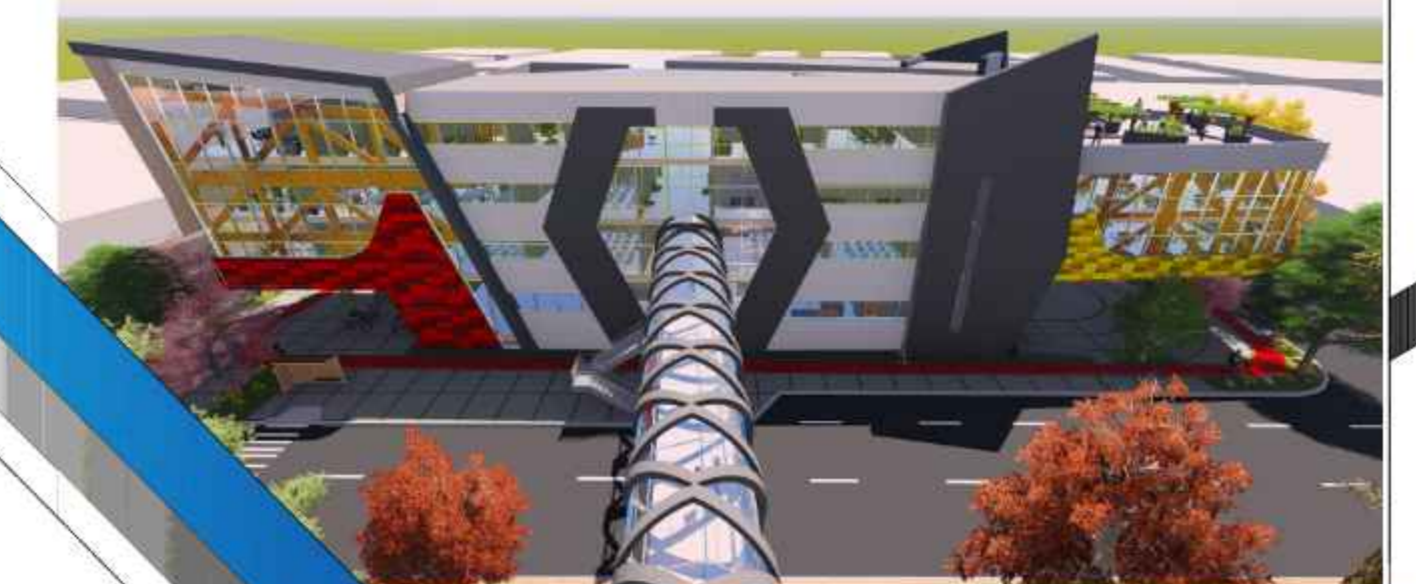

NOMBRE DEL PLANO:
ZOTANO ACOTADO

ESCALA: 1:100 GESTION: 2020

CENTRO DE EMPRENDIMIENTO
Y DESARROLLO EMPRESARIAL

8

47

UNIVERSIDAD:
AUTONOMA JUAN MISAEL SARACHO

CARRERA:
ARQUITECTURA Y URBANISMO

DOCENTE: ARQ. PATRICIO SANJINEZ
GRUPO: **9**

ALUMNO: JESUS REYNALDO
MONASTERIOS GUARACHI

NOMBRE DEL PLANO:
PLANTA BAJA AMOBLADA

ESCALA: 1:100 GESTION: 2020

**CENTRO DE EMPRENDIMIENTO
Y DESARROLLO EMPRESARIAL**

9

47

UNIVERSIDAD:
AUTONOMA JUAN MISAEL SARACHO