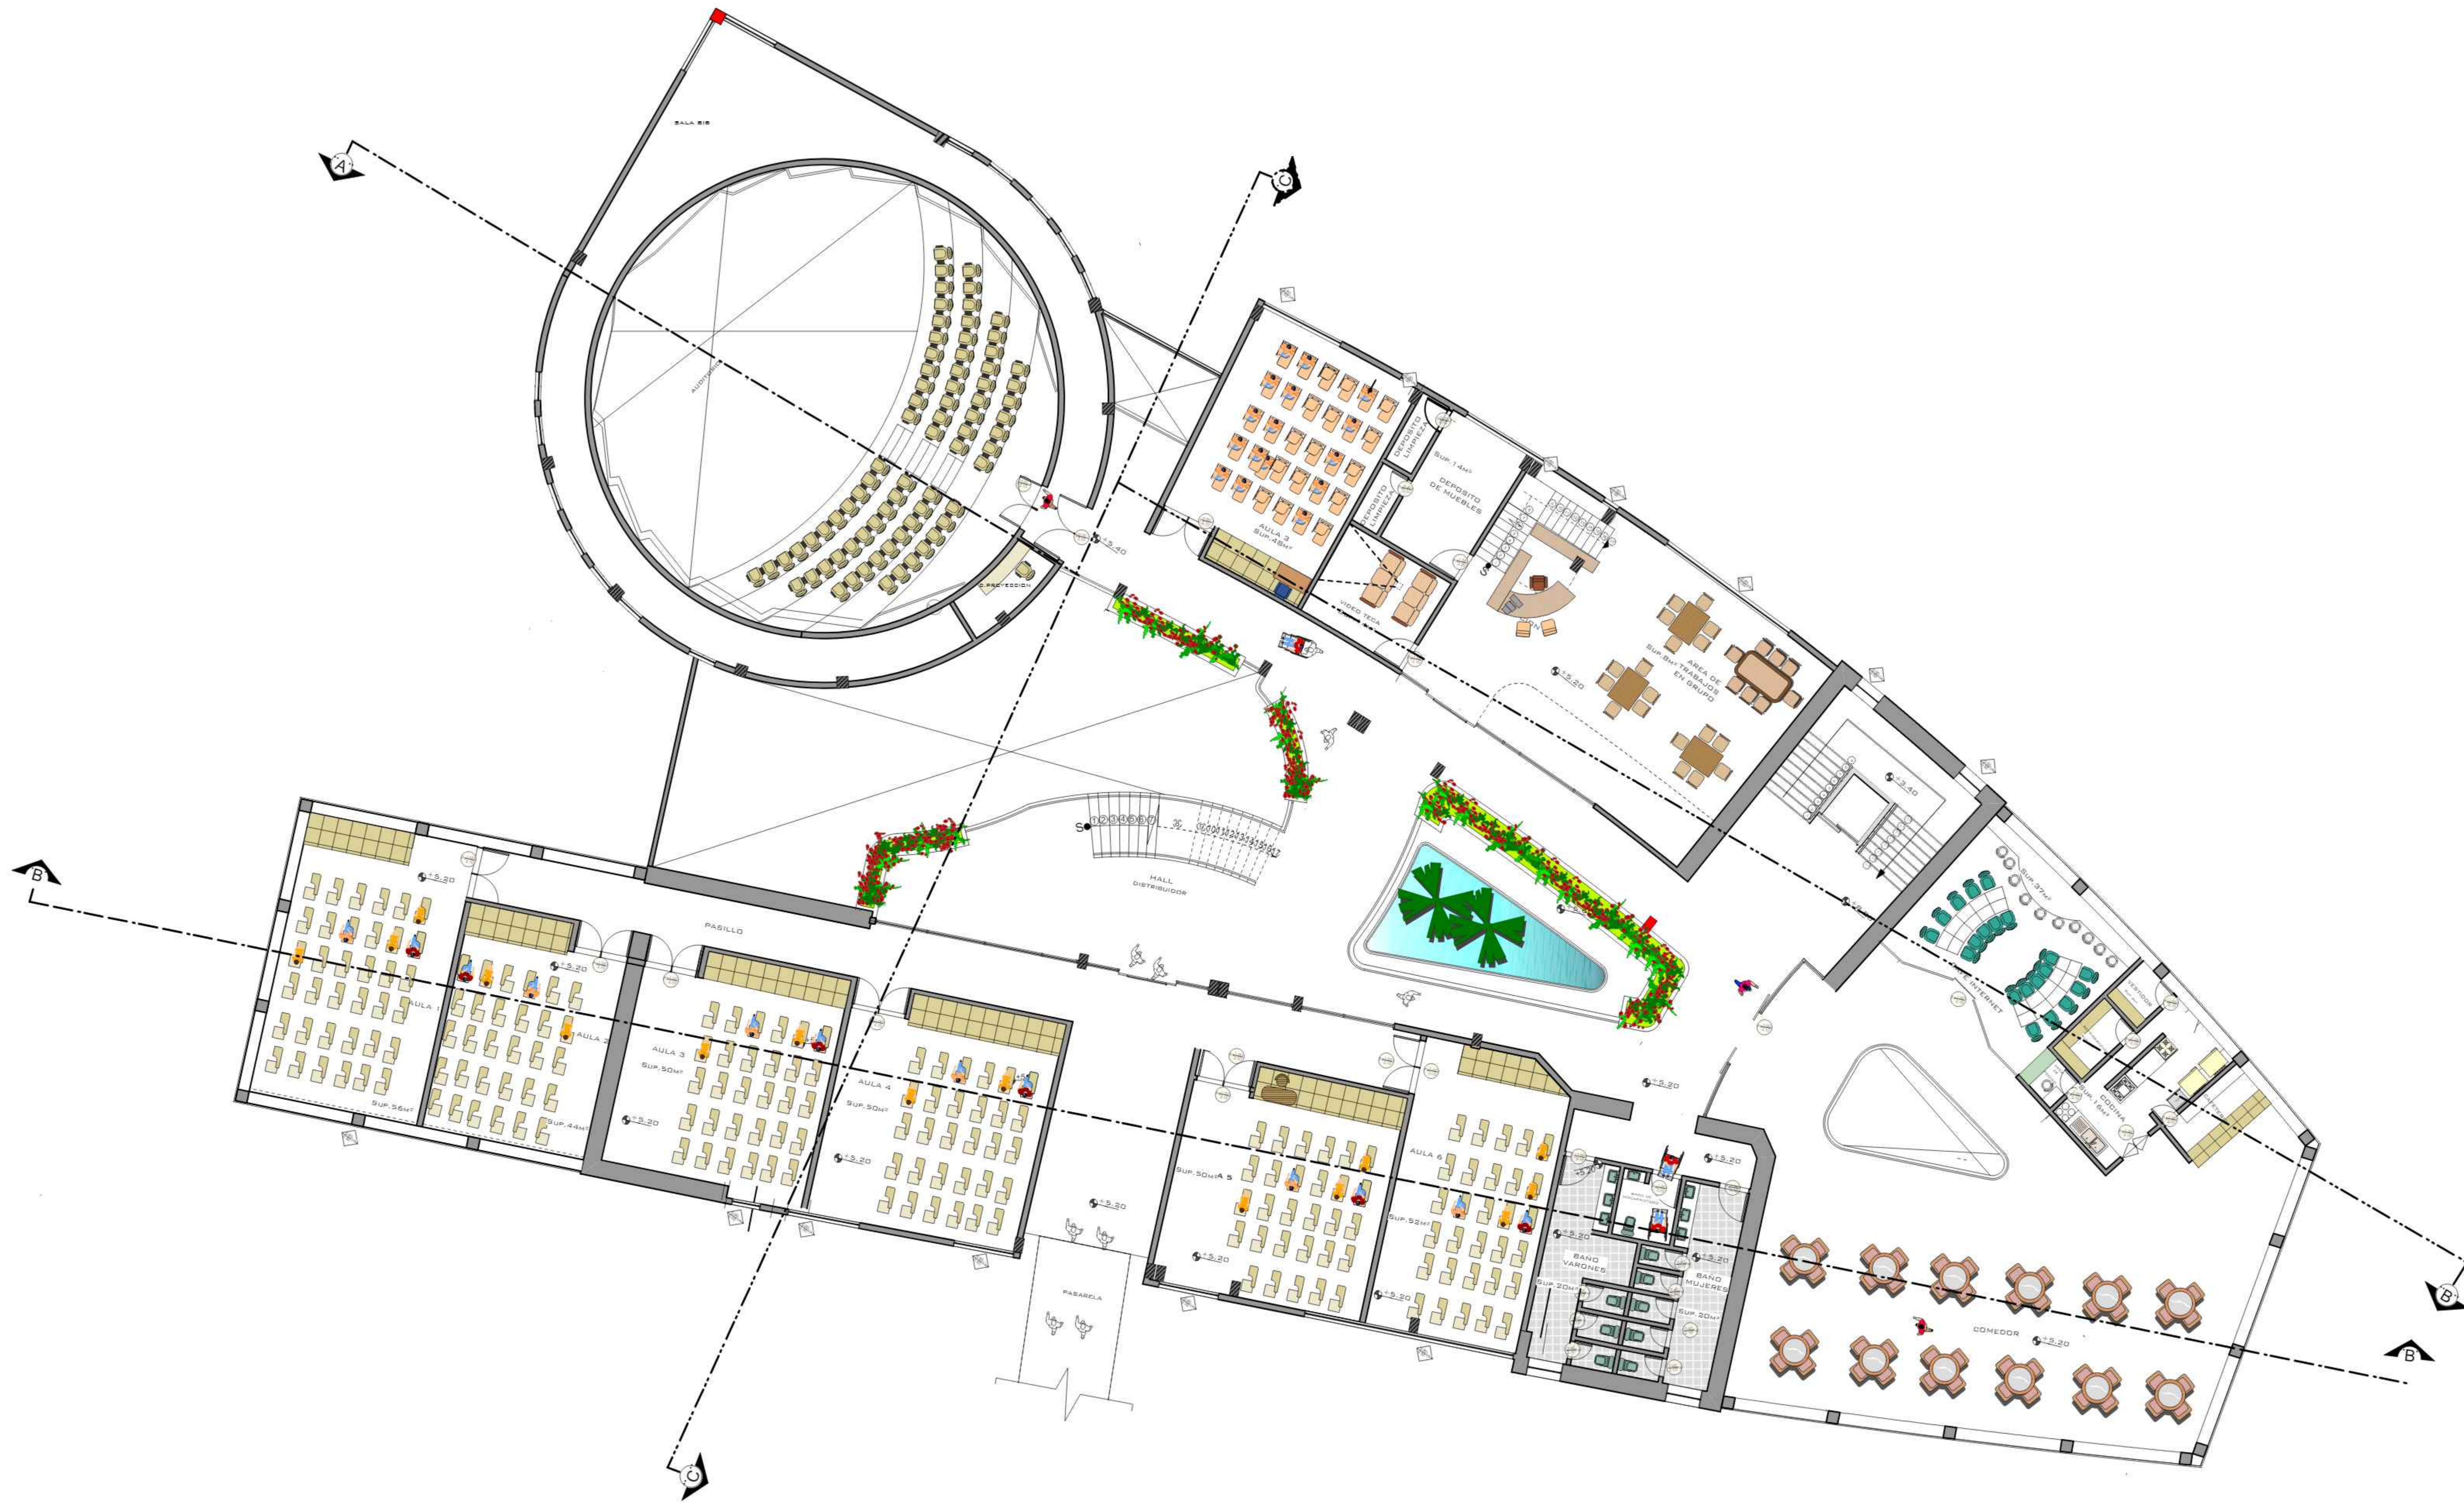

UNIVERSIDAD:
AUTONOMA JUAN MISAEL SARACHO

CARRERA:
ARQUITECTURA Y URBANISMO

DOCENTE : GRUPO:
ARQ. PATRICIO SANJINEZ **9**

ALUMNO: JESUS REYNALDO
MONASTERIOS GUARACHI

NOMBRE DEL PLANO:
1ER PISO AMOBLADO

ESCALA: 1:100   GESTION: 2020