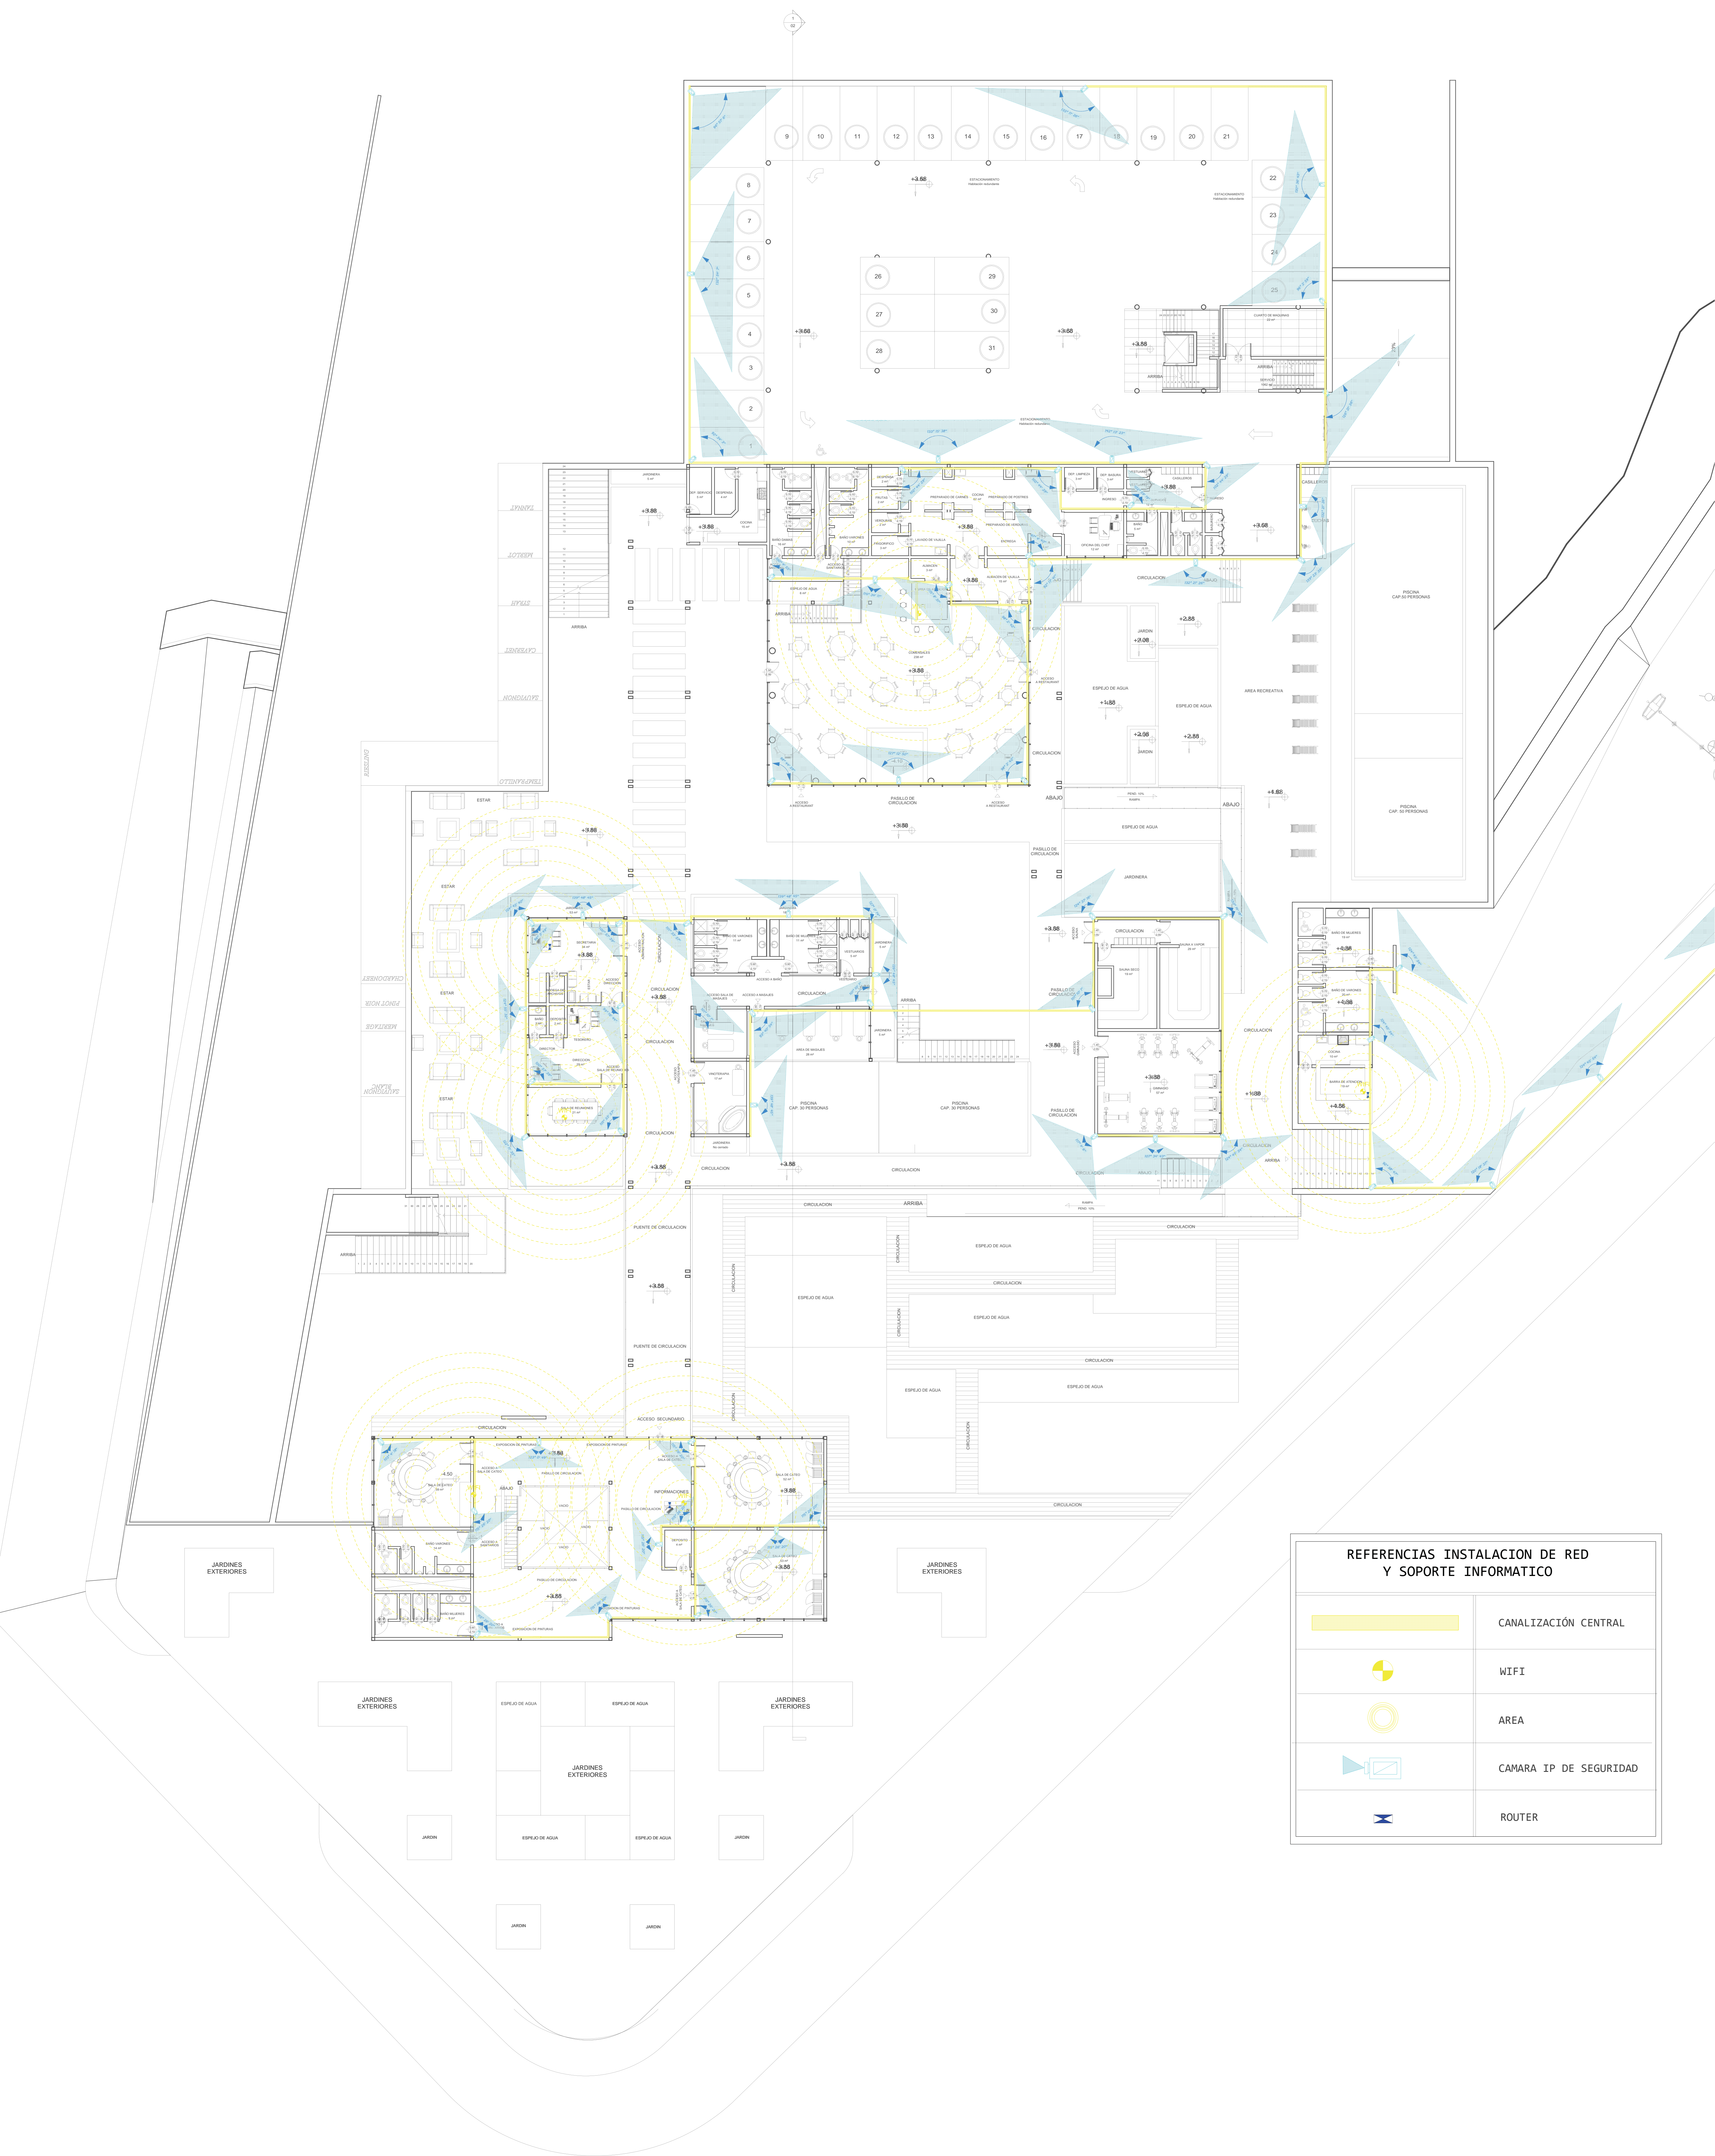

REFERENCIAS INSTALACION DE RED Y SOPORTE INFORMatico

	CANALIZACIÓN CENTRAL
	WIFI
	AREA
	CAMARA IP DE SEGURIDAD
	ROUTER

REFERENCIAS INSTALACION DE RED Y SOPORTE INFORMatico	
	CANALIZACIÓN CENTRAL
	WIFI
	AREA
	CAMARA IP DE SEGURIDAD
	ROUTER

COMPLEJO ENOTURISTICO EN EL VALLE DE LA CONCEPCIÓN

Tutor: Arq. Alvaro Borda

Plano: INST. WIFI - SUBSUELO

Lámina:
29

Postulante: Carmaña Jaramillo Sfarcich

Esc. : 1:150