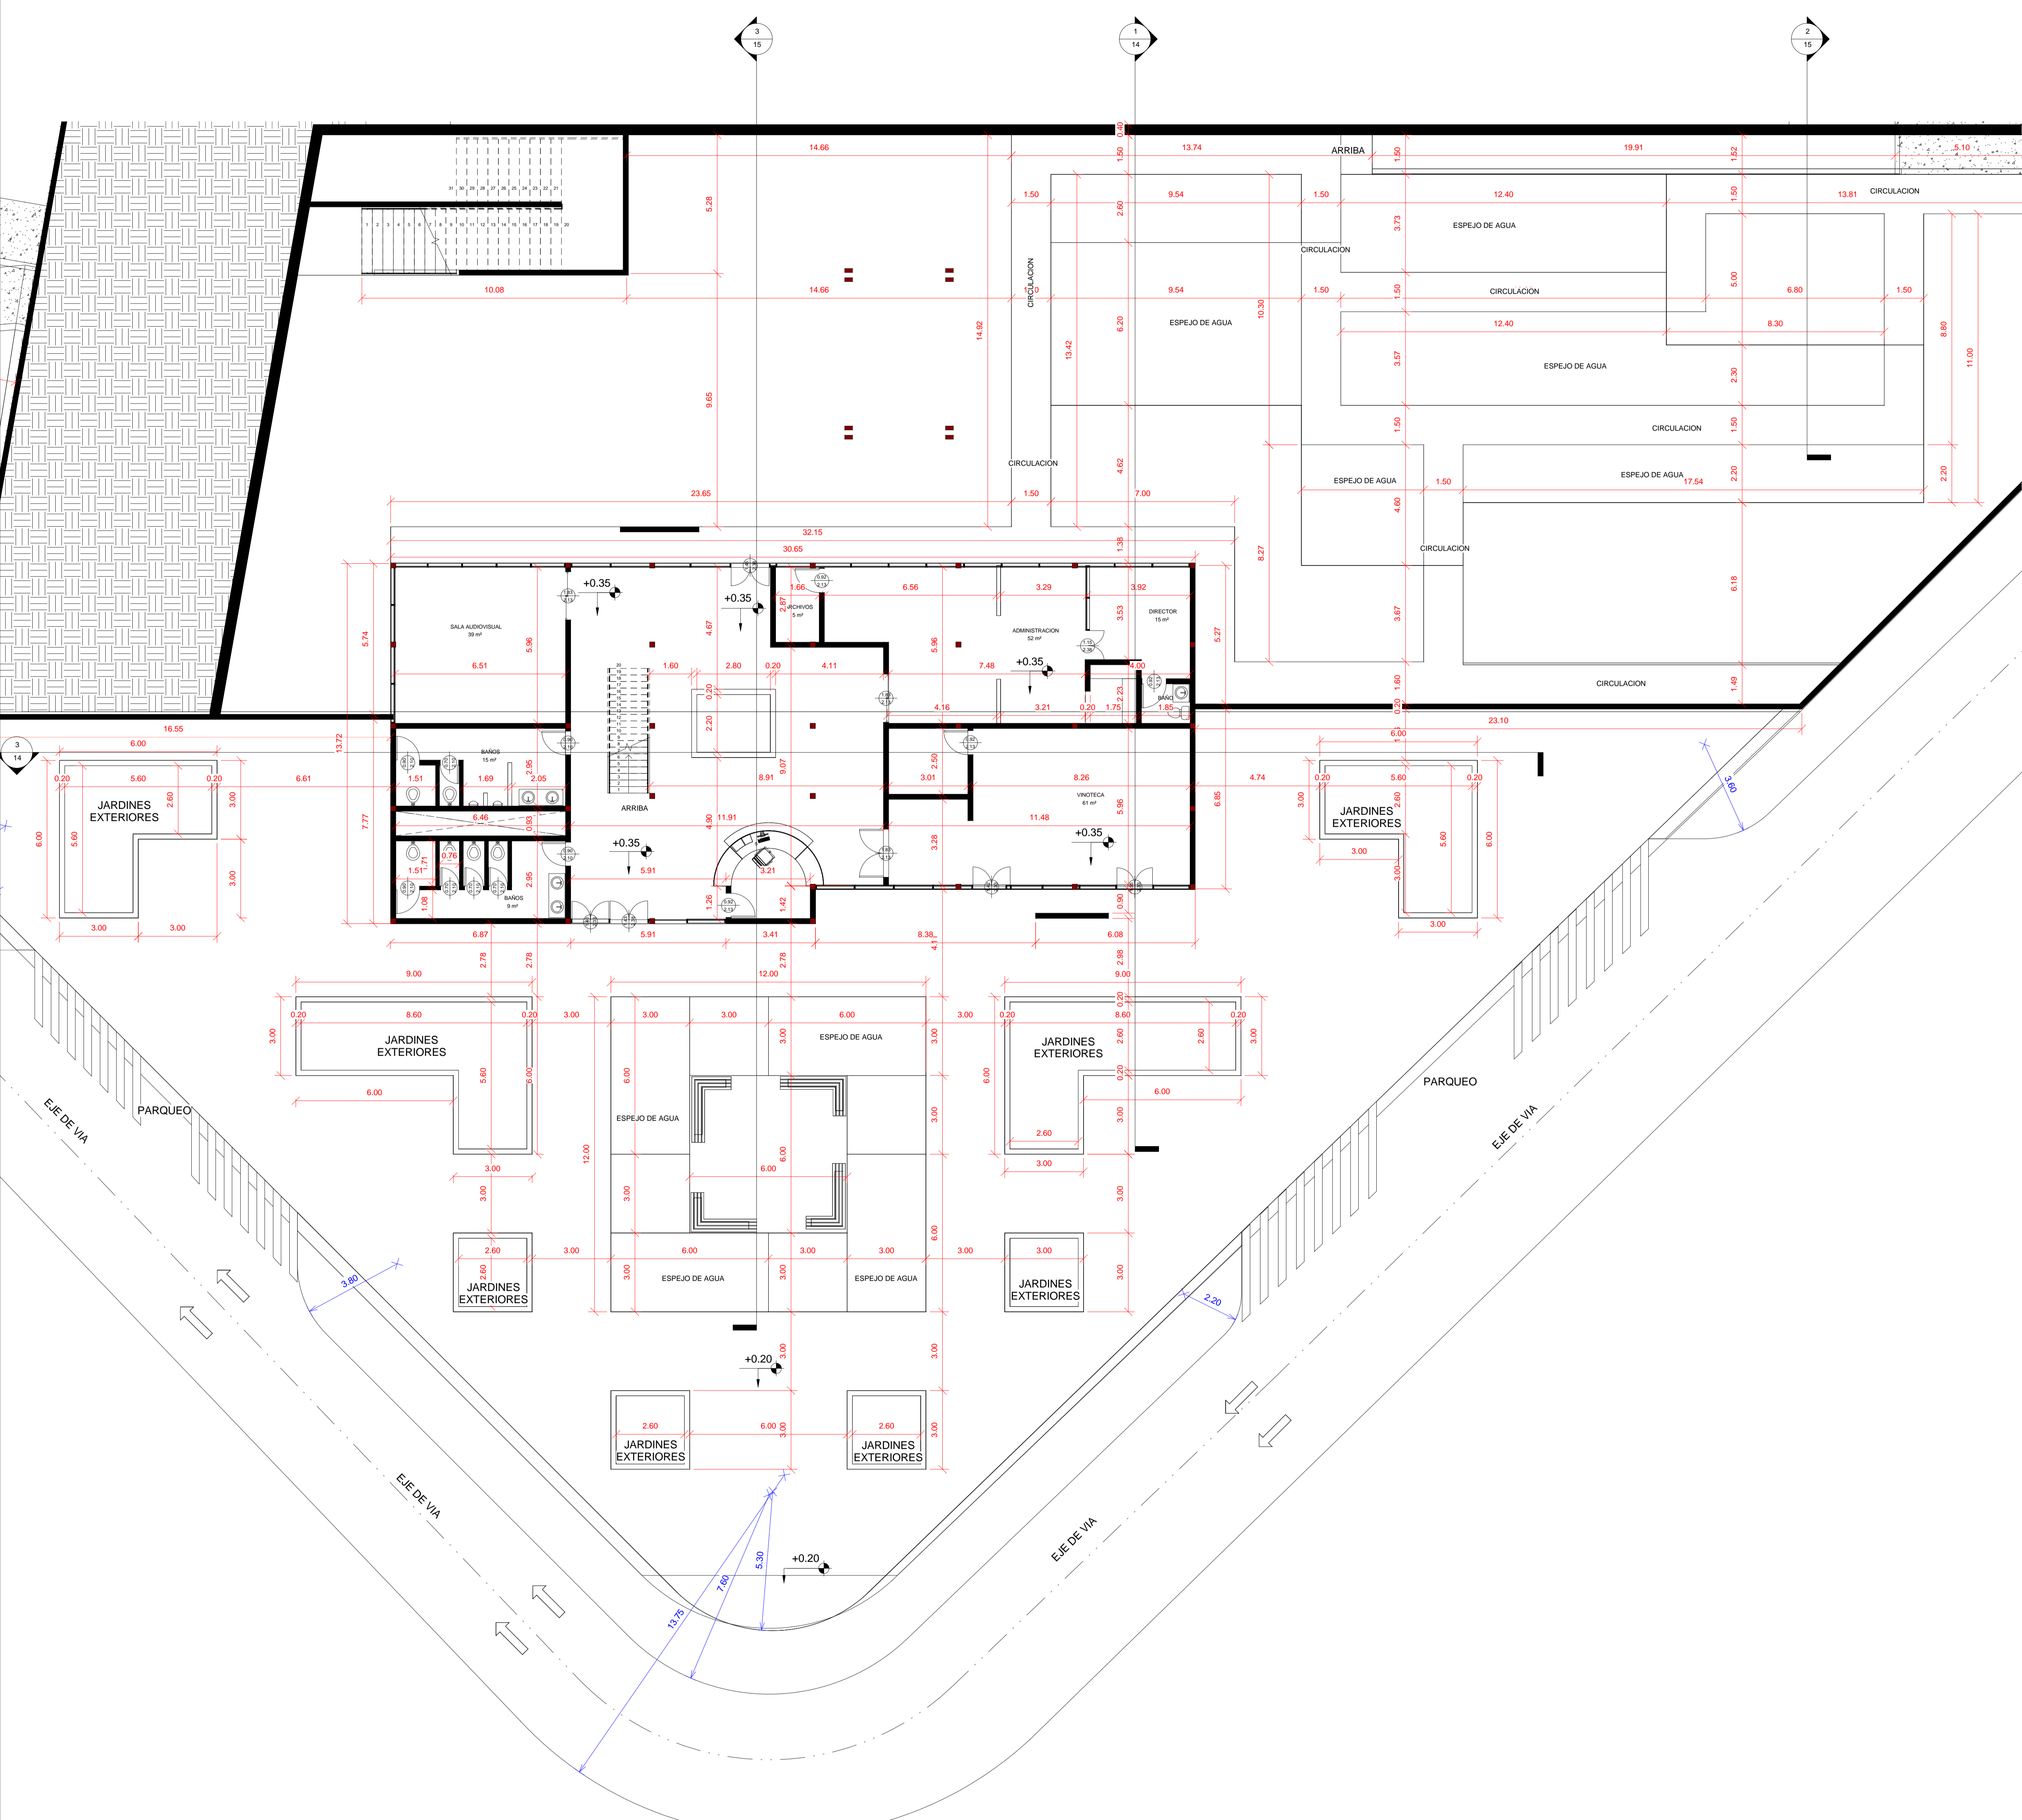

COMPLEJO ENOTURISTICO EN EL VALLE DE LA CONCEPCIÓN

Tutor: Arq. Alvaro Borda
Postulante: Carmiña Jaramillo Sfarcich

Plano: PLANTA ALTA APRENDIZAJE - AMOBLADA
Esc. : 1 : 100

Lámina:
08

COMPLEJO ENOTURISTICO EN EL VALLE DE LA CONCEPCIÓN

Tutor: Arq. Alvaro Borda

Plano: PLANTA ALTA BLOQUE APRENDIZAJE- ACOTADA

Lámina:

Postulante: Carmiña Jaramillo Sfarcich

Esc. : 1 : 100

09

COMPLEJO ENOTURISTICO EN EL VALLE DE LA CONCEPCIÓN

Tutor: Arq. Alvaro Borda
Postulante: Carmiña Jaramillo Sfarcich

Plano: PLANTA BAJA BLOQUE APRENDIZAJE -
Esc.: AMOBLADO 1:100

Lámina:
10

COMPLEJO ENOTURISTICO EN EL VALLE DE LA CONCEPCIÓN

Tutor: Arq. Alvaro Borda

Plano: PLANTA BAJA BLOQUE APRENDIZAJE - ACOTADO

Lámina:

Postulante: Carmiña Jaramillo Sfarcich

Esc. : 1 : 100

11

COMPLEJO ENOTURISTICO EN EL VALLE DE LA CONCEPCIÓN

Tutor: Arq. Alvaro Borda

Plano: PLANTA ALTA - AMOBLADO

Lámina:

Postulante: Carmiña Jaramillo Sfarcich

Esc. : 1 : 100