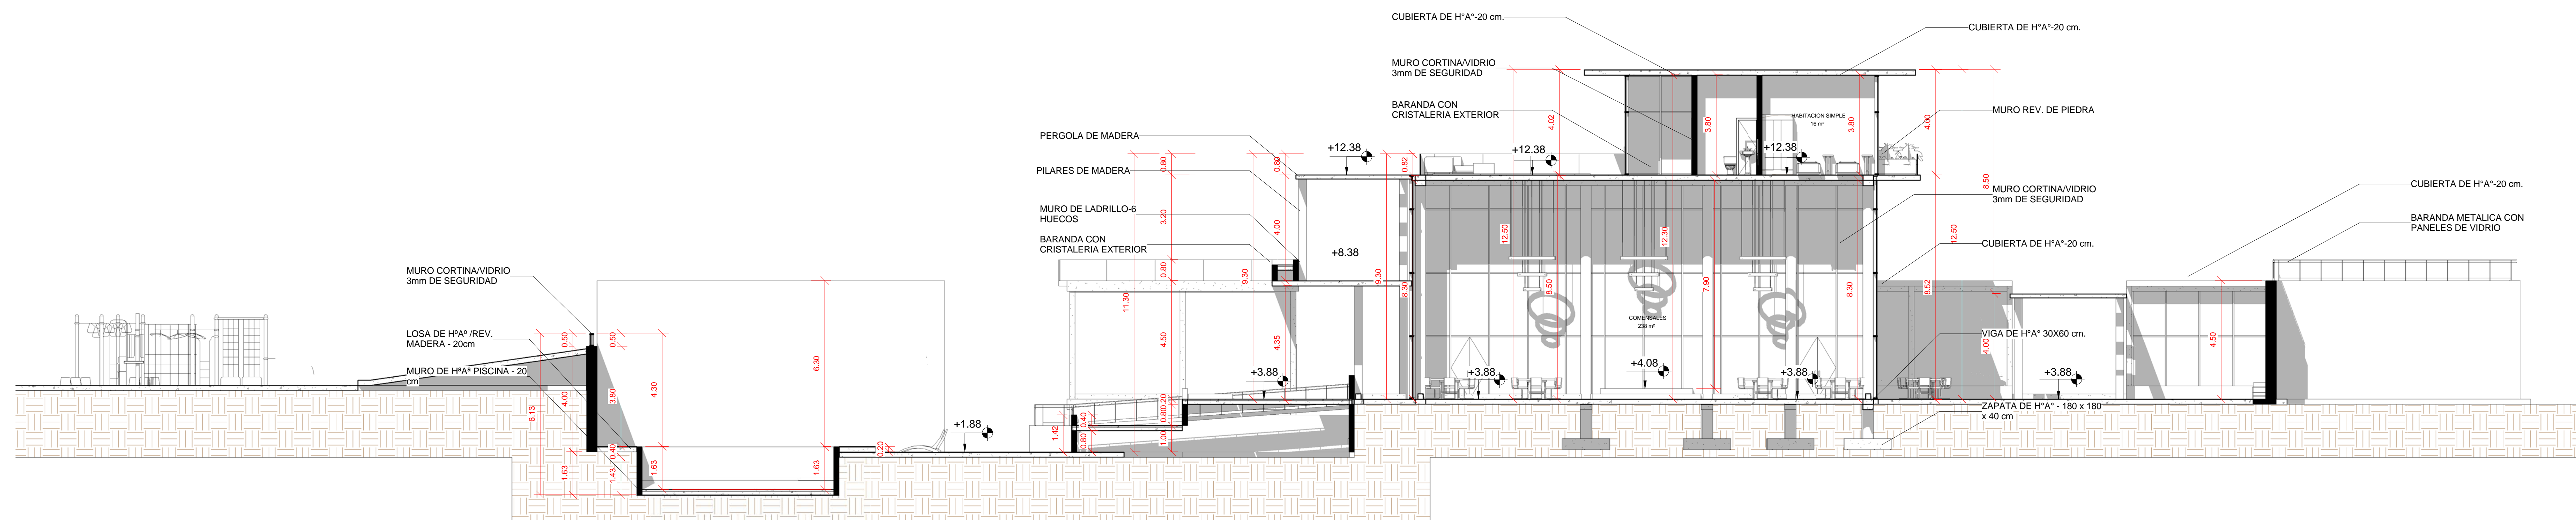

COMPLEJO ENOTURISTICO EN EL VALLE DE LA CONCEPCIÓN

Tutor: Arq. Alvaro Borda
Postulante: Carmiña Jaramillo Sfarcich

Plano: PLANTA ALTA APRENDIZAJE - AMOBLADA
Esc. : 1 : 100

Lámina:
08

COMPLEJO ENOTURISTICO EN EL VALLE DE LA CONCEPCIÓN

Esc. : 1 : 100

11

COMPLEJO ENOTURISTICO EN EL VALLE DE LA CONCEPCIÓN

Tutor: Arq. Alvaro Borda

Plano: PLANTA ALTA - AMOBLADO

Lámina:

Postulante: Carmiña Jaramillo Sfarcich

Esc. : 1 : 100

12

COMPLEJO ENOTURISTICO EN EL VALLE DE LA CONCEPCIÓN

Tutor: Arq. Alvaro Borda

Plano: PLANTA ALTA - ACOTADA

Lámina:

Postulante: Carmiña Jaramillo Sfarcich

Esc. : 1 : 100

13

1 Sección 1
1:100

2 Sección 2
1:100

3 Sección 3
1:100

2 Sección 4
1 : 100

1 Sección 5
1 : 100

3 Sección 6
1 : 100