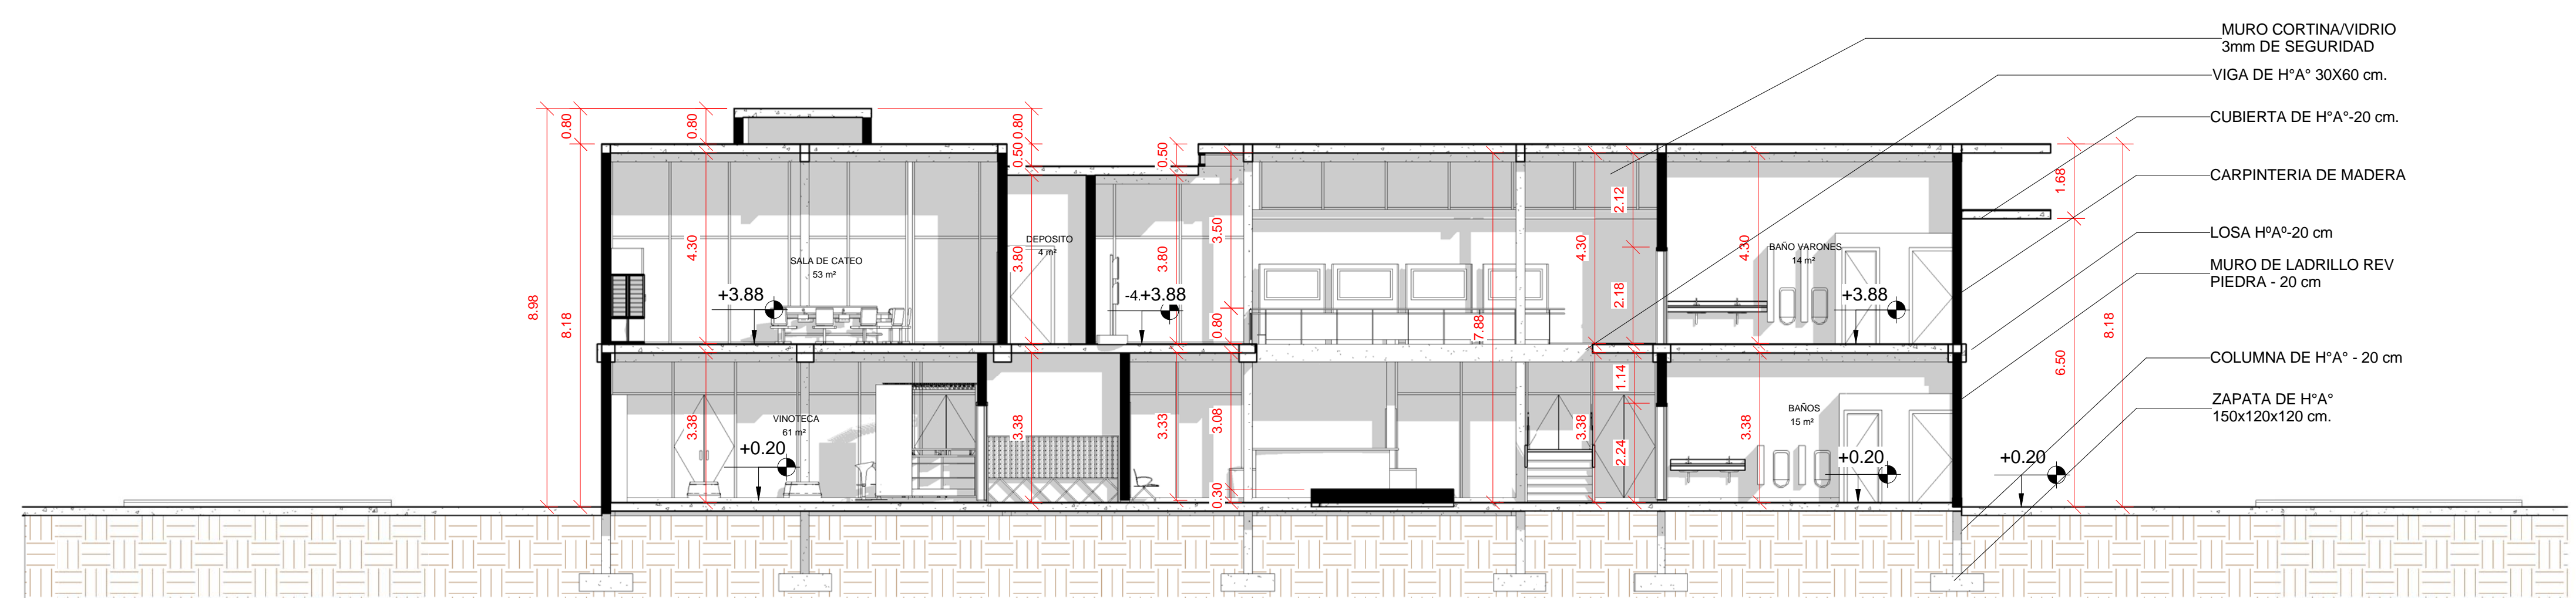

COMPLEJO ENOTURISTICO EN EL VALLE DE LA CONCEPCIÓN

Tutor: Arq. Alvaro Borda
Postulante: Carmiña Jaramillo Sfarcich

Plano: PLANTA ALTA APRENDIZAJE - AMOBLADA
Esc. : 1 : 100

Lámina:
08

COMPLEJO ENOTURISTICO EN EL VALLE DE LA CONCEPCIÓN

Esc. : 1 : 100

11

COMPLEJO ENOTURISTICO EN EL VALLE DE LA CONCEPCIÓN

Tutor: Arq. Alvaro Borda

Plano: PLANTA ALTA - AMOBLADO

Lámina:

Postulante: Carmiña Jaramillo Sfarcich

Esc. : 1 : 100

12

COMPLEJO ENOTURISTICO EN EL VALLE DE LA CONCEPCIÓN

Tutor: Arq. Alvaro Borda

Plano: PLANTA ALTA - ACOTADA

Lámina:

Postulante: Carmiña Jaramillo Sfarcich

Esc. : 1 : 100

13

1 Sección 1
1:100

2 Sección 2
1:100

3 Sección 3
1:100

2 Sección 4
1 : 100

1 Sección 5
1 : 100

3 Sección 6
1 : 100