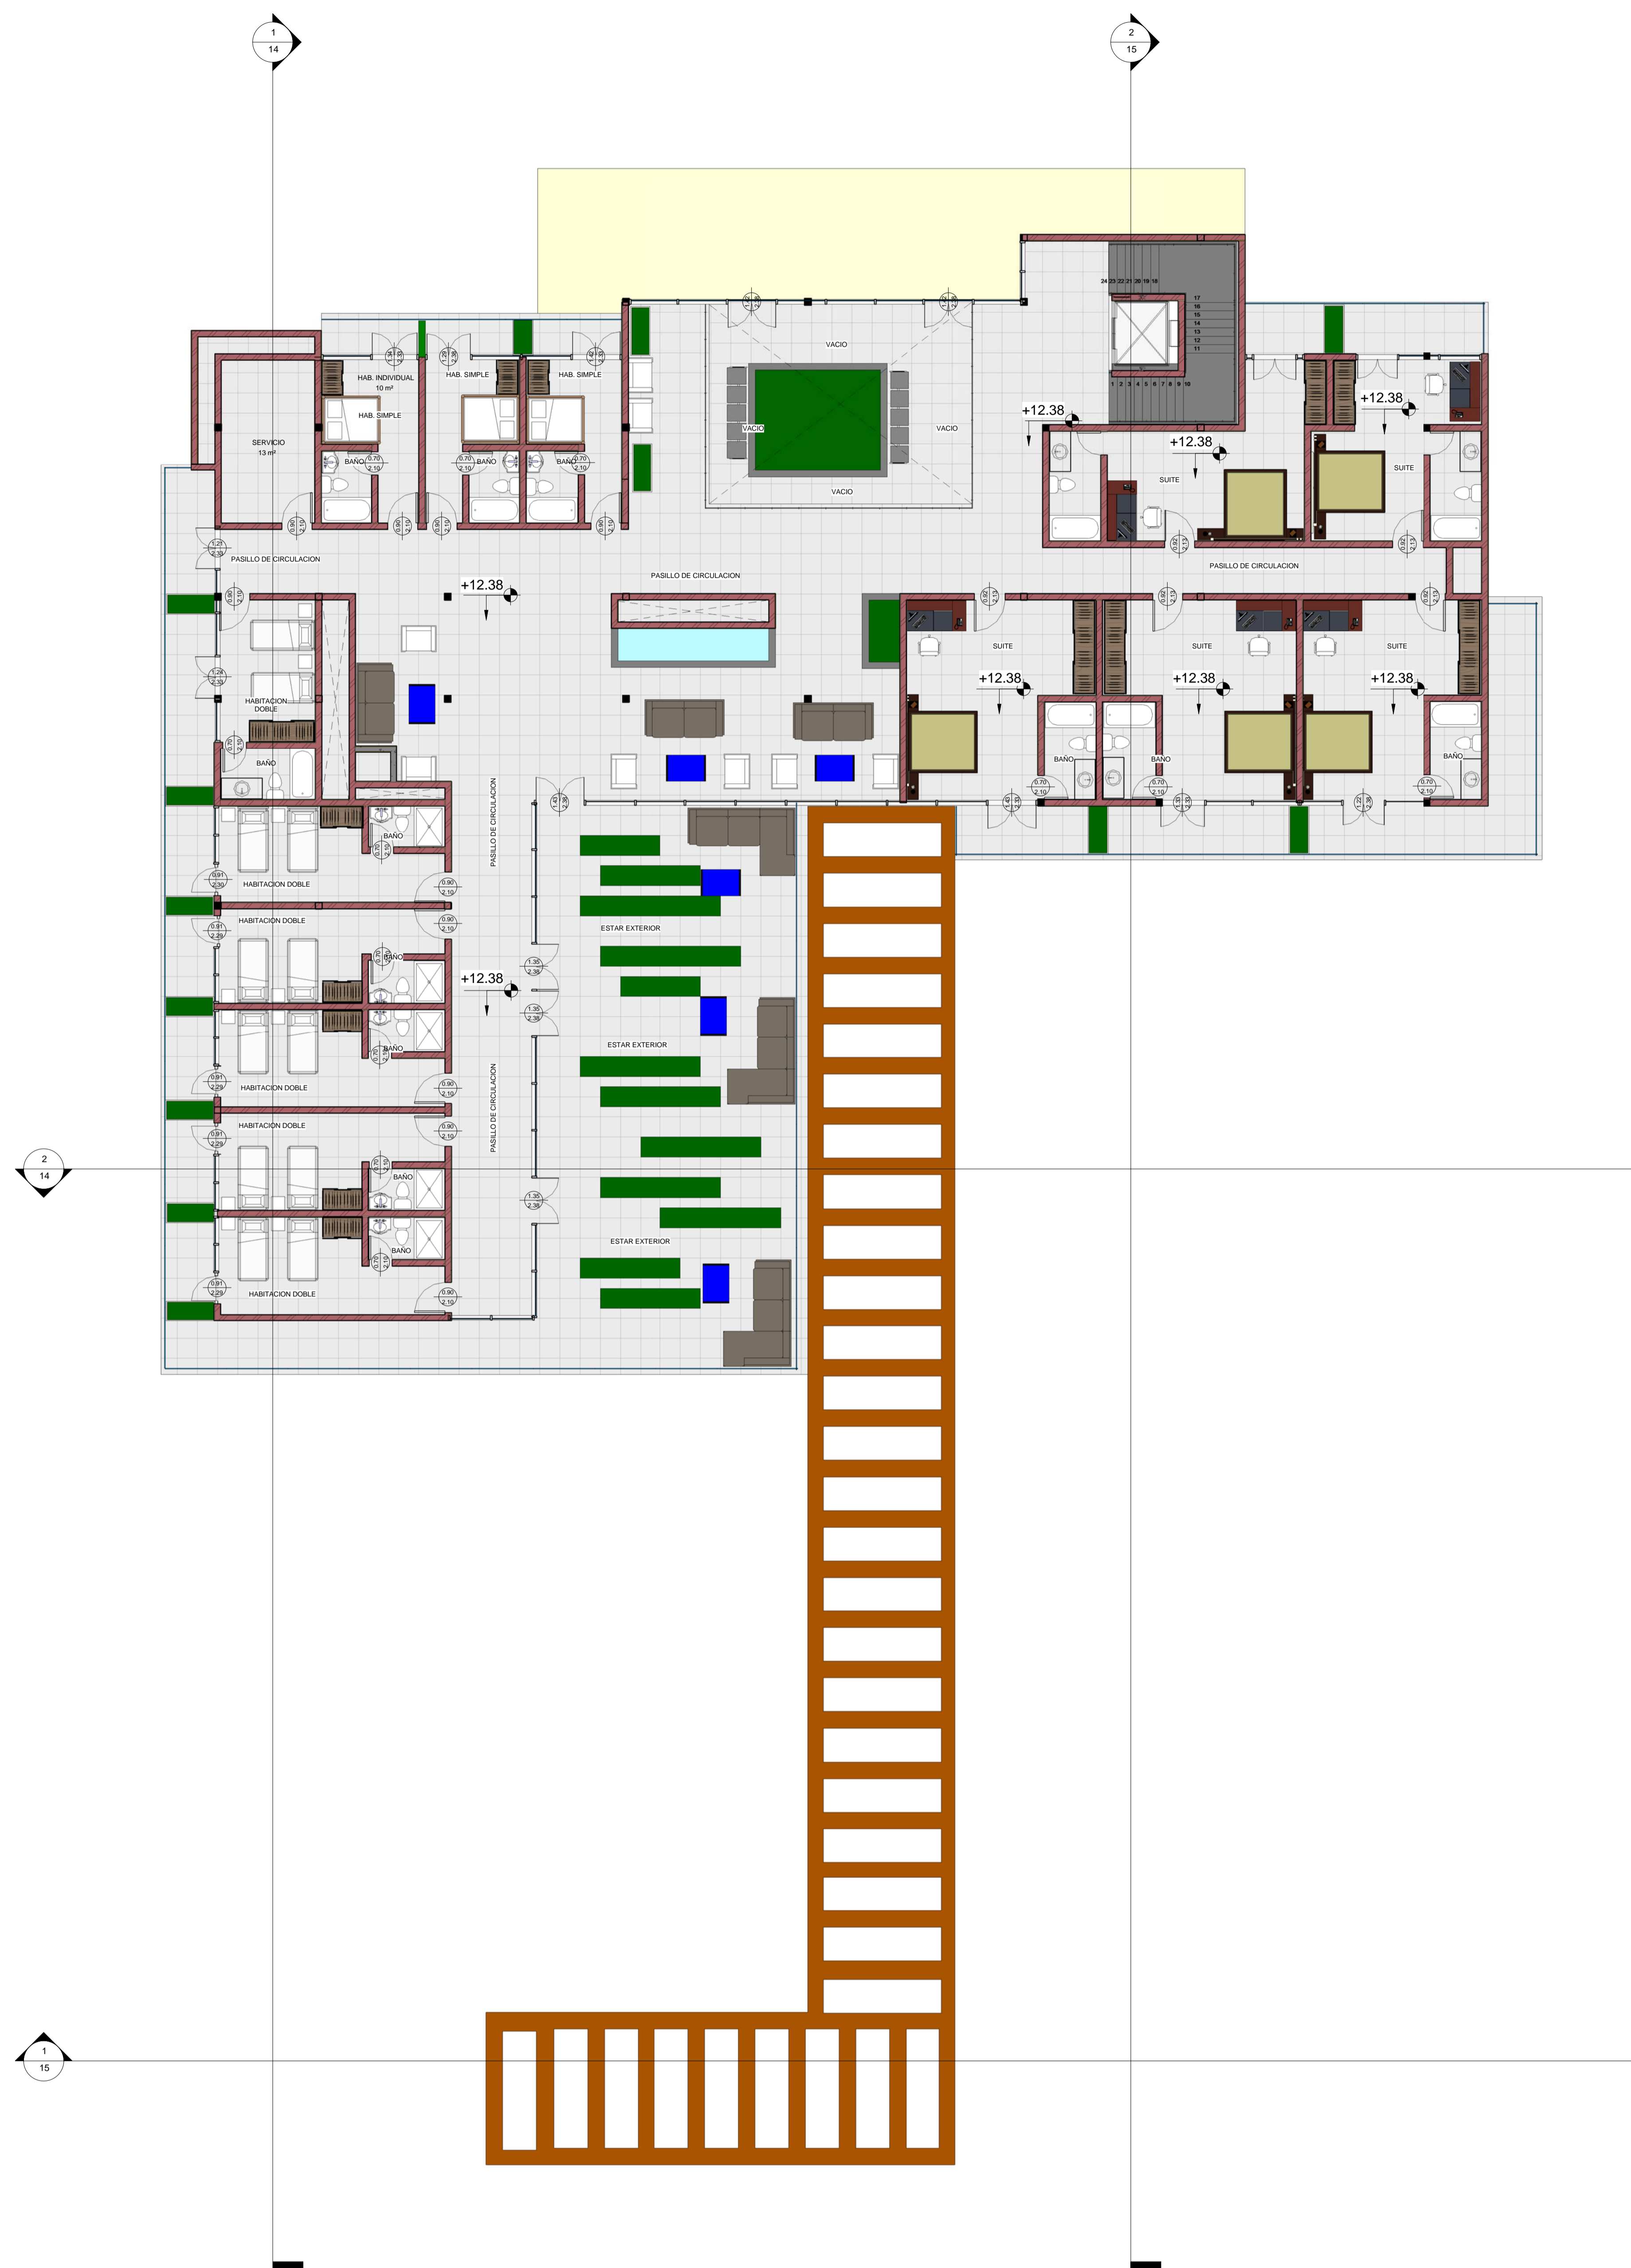

Tutor: Arq. Alvaro Borda

Plano: PLANTA ALTA BLOQUE APRENDIZAJE- ACOTADA

Lámina:

Postulante: Carmiña Jaramillo Sfarcich

Esc. : 1 : 100

09

COMPLEJO ENOTURISTICO EN EL VALLE DE LA CONCEPCIÓN

Tutor: Arq. Alvaro Borda
Postulante: Carmiña Jaramillo Sfarcich

Plano: PLANTA BAJA BLOQUE APRENDIZAJE -
Esc.: AMOBLADO 1:100

Lámina:
10

COMPLEJO ENOTURISTICO EN EL VALLE DE LA CONCEPCIÓN

Tutor: Arq. Alvaro Borda

Plano: PLANTA BAJA BLOQUE APRENDIZAJE - ACOTADO

Lámina:

Postulante: Carmiña Jaramillo Sfarcich

Esc. : 1 : 100

11

COMPLEJO ENOTURISTICO EN EL VALLE DE LA CONCEPCIÓN

Tutor: Arq. Alvaro Borda

Plano: PLANTA ALTA - AMOBLADO

Lámina:

Postulante: Carmiña Jaramillo Sfarcich

Esc. : 1 : 100

12

COMPLEJO ENOTURISTICO EN EL VALLE DE LA CONCEPCIÓN

Tutor: Arq. Alvaro Borda

Plano: PLANTA ALTA - ACOTADA

Lámina:

Postulante: Carmiña Jaramillo Sfarcich

Esc. : 1 : 100

13