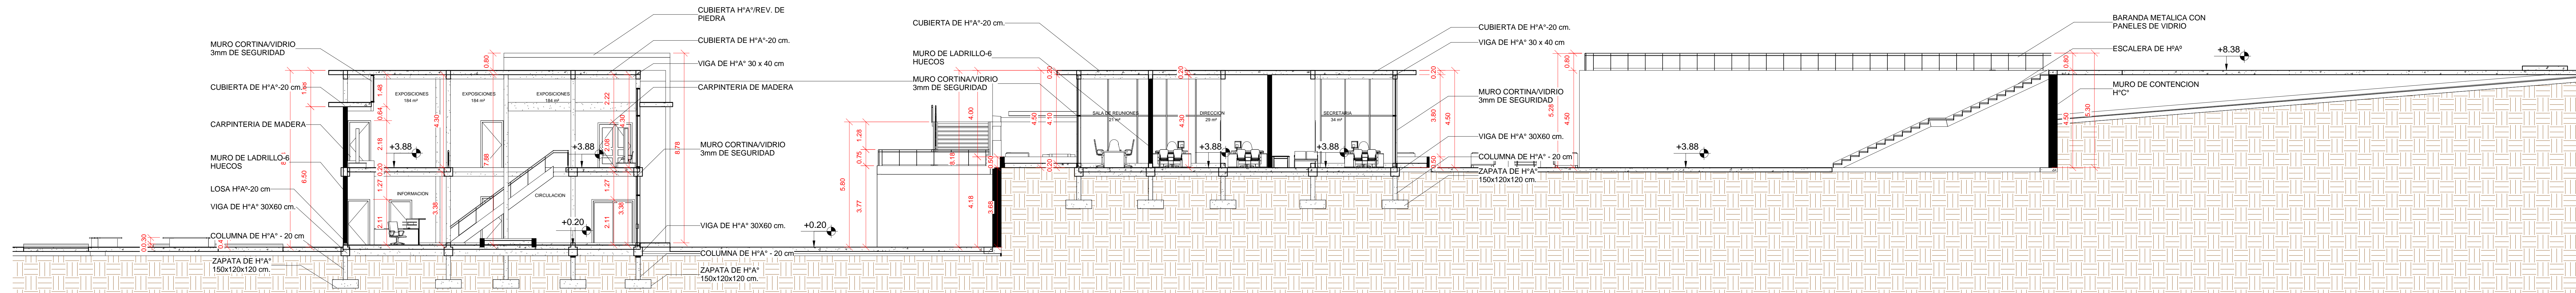

COMPLEJO ENOTURISTICO EN EL VALLE DE LA CONCEPCIÓN

Tutor: Arq. Alvaro Borda
Postulante: Carmiña Jaramillo Sfarcich

Plano: PLANTA ALTA APRENDIZAJE - AMOBLADA
Esc. : 1 : 100

Lámina:
08

COMPLEJO ENOTURISTICO EN EL VALLE DE LA CONCEPCIÓN

Esc. : 1 : 100

11

COMPLEJO ENOTURISTICO EN EL VALLE DE LA CONCEPCIÓN

Tutor: Arq. Alvaro Borda

Plano: PLANTA ALTA - AMOBLADO

Lámina:

Postulante: Carmiña Jaramillo Sfarcich

Esc. : 1 : 100

12

COMPLEJO ENOTURISTICO EN EL VALLE DE LA CONCEPCIÓN

Tutor: Arq. Alvaro Borda

Plano: PLANTA ALTA - ACOTADA

Lámina:

Postulante: Carmiña Jaramillo Sfarcich

Esc. : 1 : 100

13

1 Sección 1
1:100

2 Sección 2
1:100

3 Sección 3
1:100

2 Sección 4
1 : 100

1 Sección 5
1 : 100

3 Sección 6
1 : 100