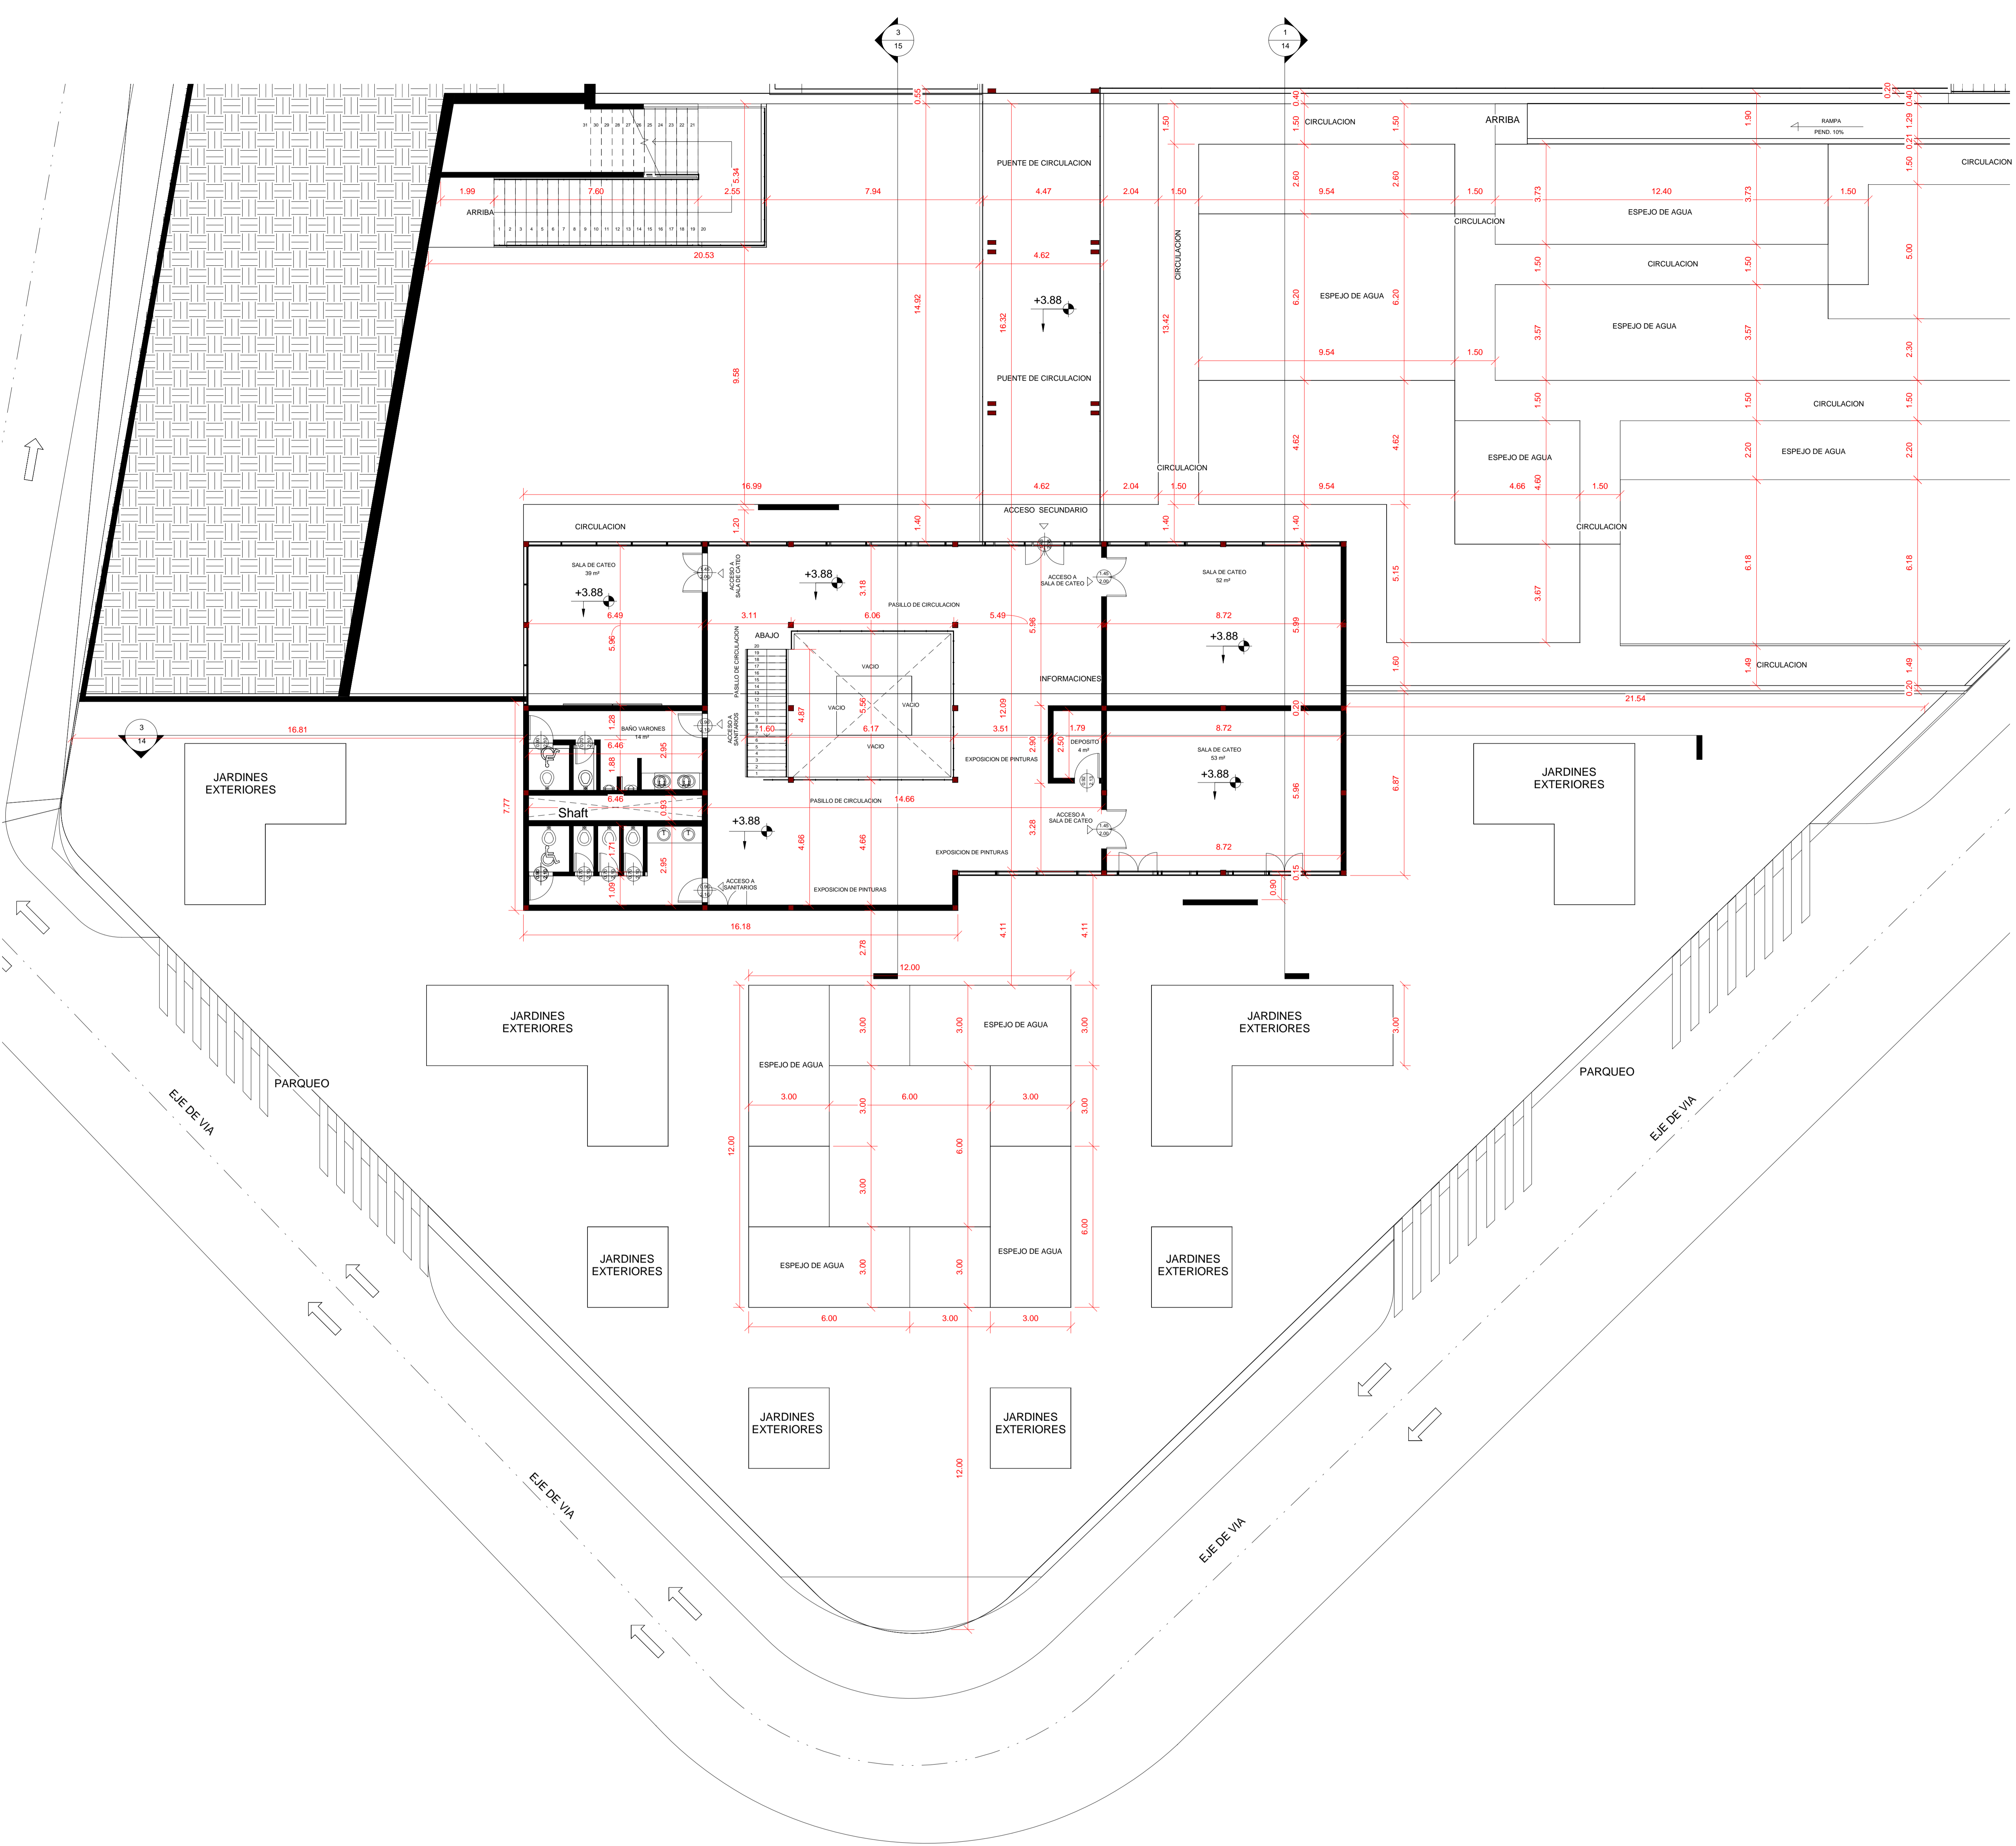

COMPLEJO ENOTURISTICO EN EL VALLE DE LA CONCEPCIÓN

Tutor: Arq. Alvaro Borda
Postulante: Carmiña Jaramillo Sfarcich

Plano: PLANTA ALTA APRENDIZAJE - AMOBLADA
Esc. : 1 : 100

Lámina:
08

COMPLEJO ENOTURISTICO EN EL VALLE DE LA CONCEPCIÓN

Tutor: Arq. Alvaro Borda

Plano: PLANTA ALTA BLOQUE APRENDIZAJE- ACOTADA

Lámina:

Postulante: Carmiña Jaramillo Sfarcich

Esc. : 1 : 100

09

COMPLEJO ENOTURISTICO EN EL VALLE DE LA CONCEPCIÓN

Tutor: Arq. Alvaro Borda
Postulante: Carmiña Jaramillo Sfarcich

Plano: PLANTA BAJA BLOQUE APRENDIZAJE -
Esc.: AMOBLADO 1:100

Lámina:
10

COMPLEJO ENOTURISTICO EN EL VALLE DE LA CONCEPCIÓN

Tutor: Arq. Alvaro Borda

Plano: PLANTA BAJA BLOQUE APRENDIZAJE - ACOTADO

Lámina:

Postulante: Carmiña Jaramillo Sfarcich

Esc. : 1 : 100

11

COMPLEJO ENOTURISTICO EN EL VALLE DE LA CONCEPCIÓN

Tutor: Arq. Alvaro Borda

Plano: PLANTA ALTA - AMOBLADO

Lámina:

Postulante: Carmiña Jaramillo Sfarcich

Esc. : 1 : 100