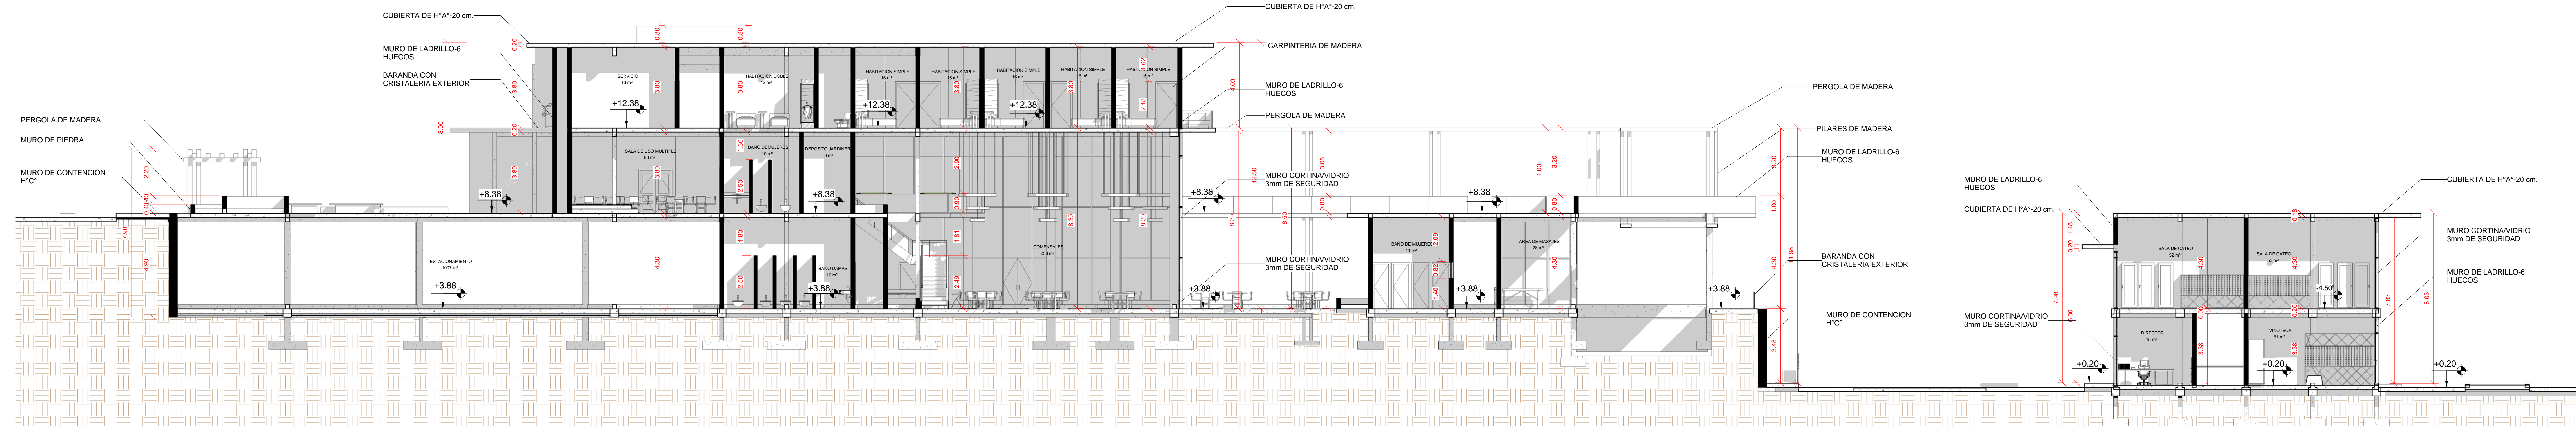

COMPLEJO ENOTURISTICO EN EL VALLE DE LA CONCEPCIÓN

Tutor: Arq. Alvaro Borda
Postulante: Carmiña Jaramillo Sfarcich

Plano: PLANTA ALTA APRENDIZAJE - AMOBLADA
Esc. : 1 : 100

Lámina:
08

COMPLEJO ENOTURISTICO EN EL VALLE DE LA CONCEPCIÓN

Esc. : 1 : 100

11

COMPLEJO ENOTURISTICO EN EL VALLE DE LA CONCEPCIÓN

Tutor: Arq. Alvaro Borda

Plano: PLANTA ALTA - AMOBLADO

Lámina:

Postulante: Carmiña Jaramillo Sfarcich

Esc. : 1 : 100

12

COMPLEJO ENOTURISTICO EN EL VALLE DE LA CONCEPCIÓN

Tutor: Arq. Alvaro Borda

Plano: PLANTA ALTA - ACOTADA

Lámina:

Postulante: Carmiña Jaramillo Sfarcich

Esc. : 1 : 100

13

1 Sección 1
1:100

2 Sección 2
1:100

3 Sección 3
1:100

2 Sección 4
1 : 100

1 Sección 5
1 : 100

3 Sección 6
1 : 100