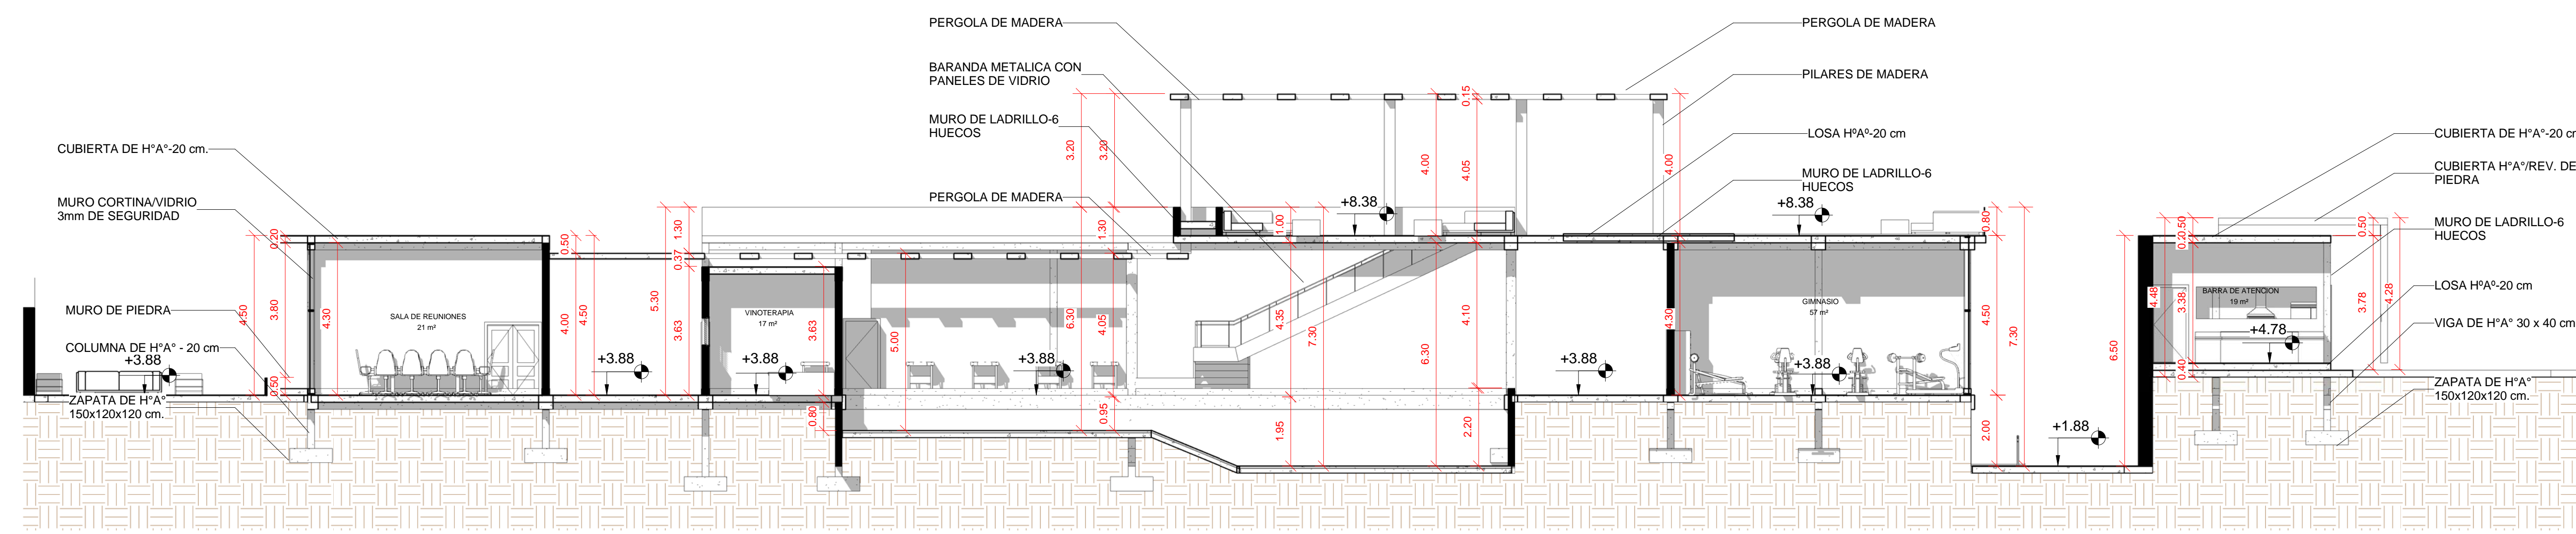

Plano: PLANTA BAJA BLOQUE APRENDIZAJE -
Esc.: AMOBLADO 1:100

Lámina:
10

COMPLEJO ENOTURISTICO EN EL VALLE DE LA CONCEPCIÓN

Tutor: Arq. Alvaro Borda

Plano: PLANTA BAJA BLOQUE APRENDIZAJE - ACOTADO

Lámina:

Postulante: Carmiña Jaramillo Sfarcich

Esc. : 1 : 100

11

COMPLEJO ENOTURISTICO EN EL VALLE DE LA CONCEPCIÓN

Tutor: Arq. Alvaro Borda

Plano: PLANTA ALTA - AMOBLADO

Lámina:

Postulante: Carmiña Jaramillo Sfarcich

Esc. : 1 : 100

12

COMPLEJO ENOTURISTICO EN EL VALLE DE LA CONCEPCIÓN

Tutor: Arq. Alvaro Borda

Plano: PLANTA ALTA - ACOTADA

Lámina:

Postulante: Carmiña Jaramillo Sfarcich

Esc. : 1 : 100

13

1 Sección 1
1:100

2 Sección 2
1:100

3 Sección 3
1:100

2 Sección 4
1 : 100

1 Sección 5
1 : 100

3 Sección 6
1 : 100