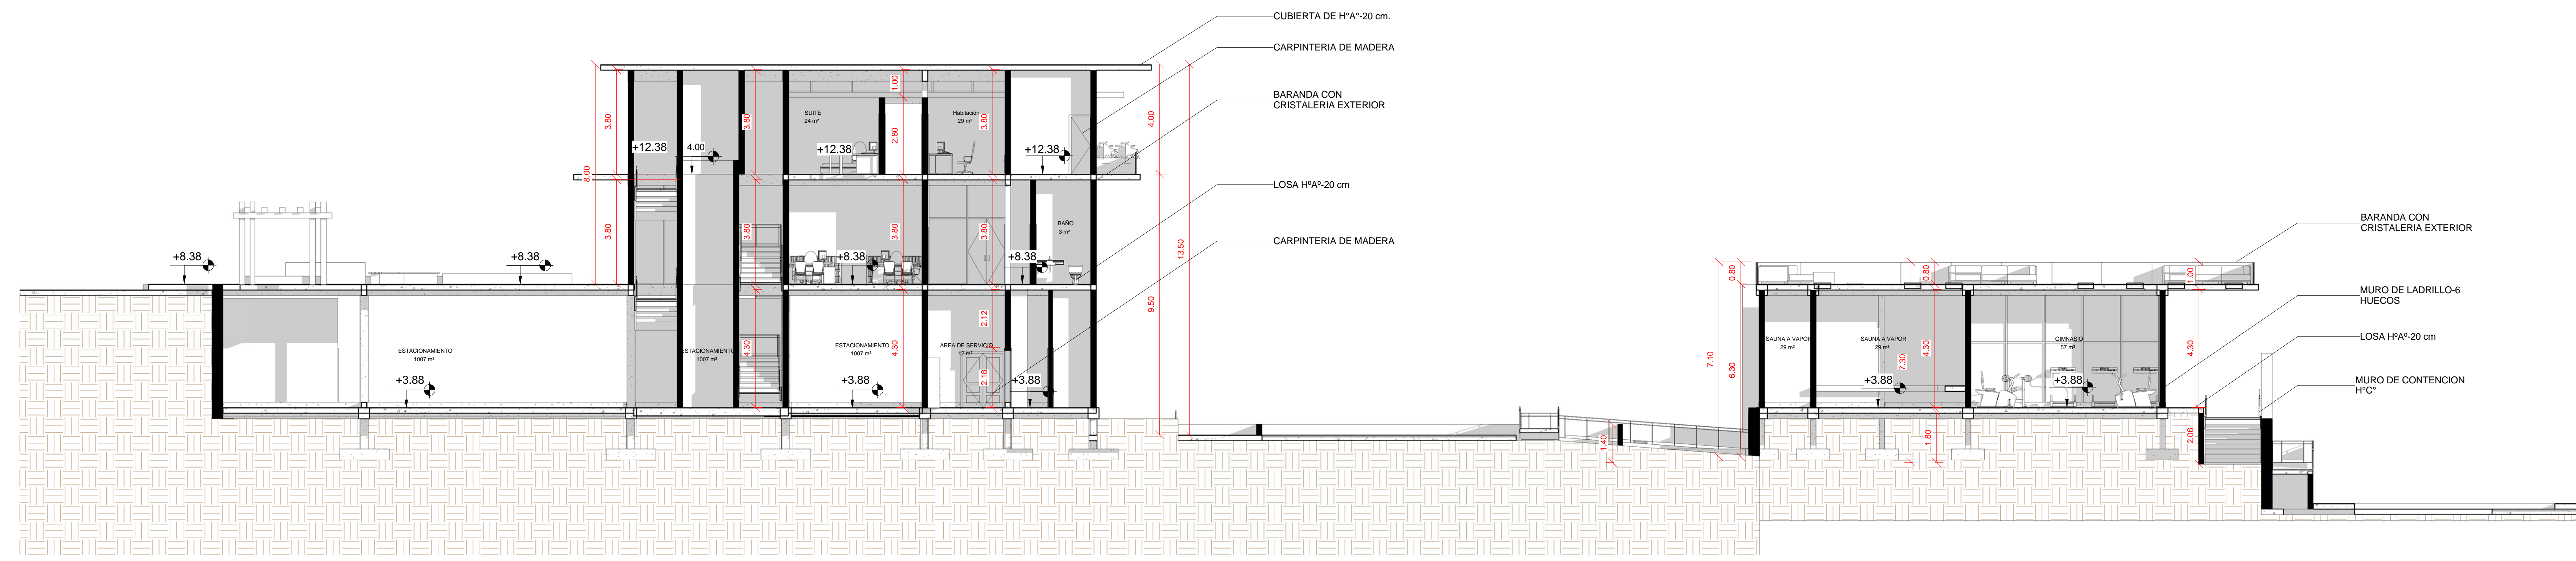

Plano: PLANTA BAJA BLOQUE APRENDIZAJE -
Esc.: AMOBLADO 1:100

Lámina:
10

COMPLEJO ENOTURISTICO EN EL VALLE DE LA CONCEPCIÓN

Tutor: Arq. Alvaro Borda

Plano: PLANTA BAJA BLOQUE APRENDIZAJE - ACOTADO

Lámina:

Postulante: Carmiña Jaramillo Sfarcich

Esc. : 1 : 100

11

COMPLEJO ENOTURISTICO EN EL VALLE DE LA CONCEPCIÓN

Tutor: Arq. Alvaro Borda

Plano: PLANTA ALTA - AMOBLADO

Lámina:

Postulante: Carmiña Jaramillo Sfarcich

Esc. : 1 : 100

12

COMPLEJO ENOTURISTICO EN EL VALLE DE LA CONCEPCIÓN

Tutor: Arq. Alvaro Borda

Plano: PLANTA ALTA - ACOTADA

Lámina:

Postulante: Carmiña Jaramillo Sfarcich

Esc. : 1 : 100

13

1 Sección 1
1:100

2 Sección 2
1:100

3 Sección 3
1:100

2 Sección 4
1 : 100

1 Sección 5
1 : 100

3 Sección 6
1 : 100