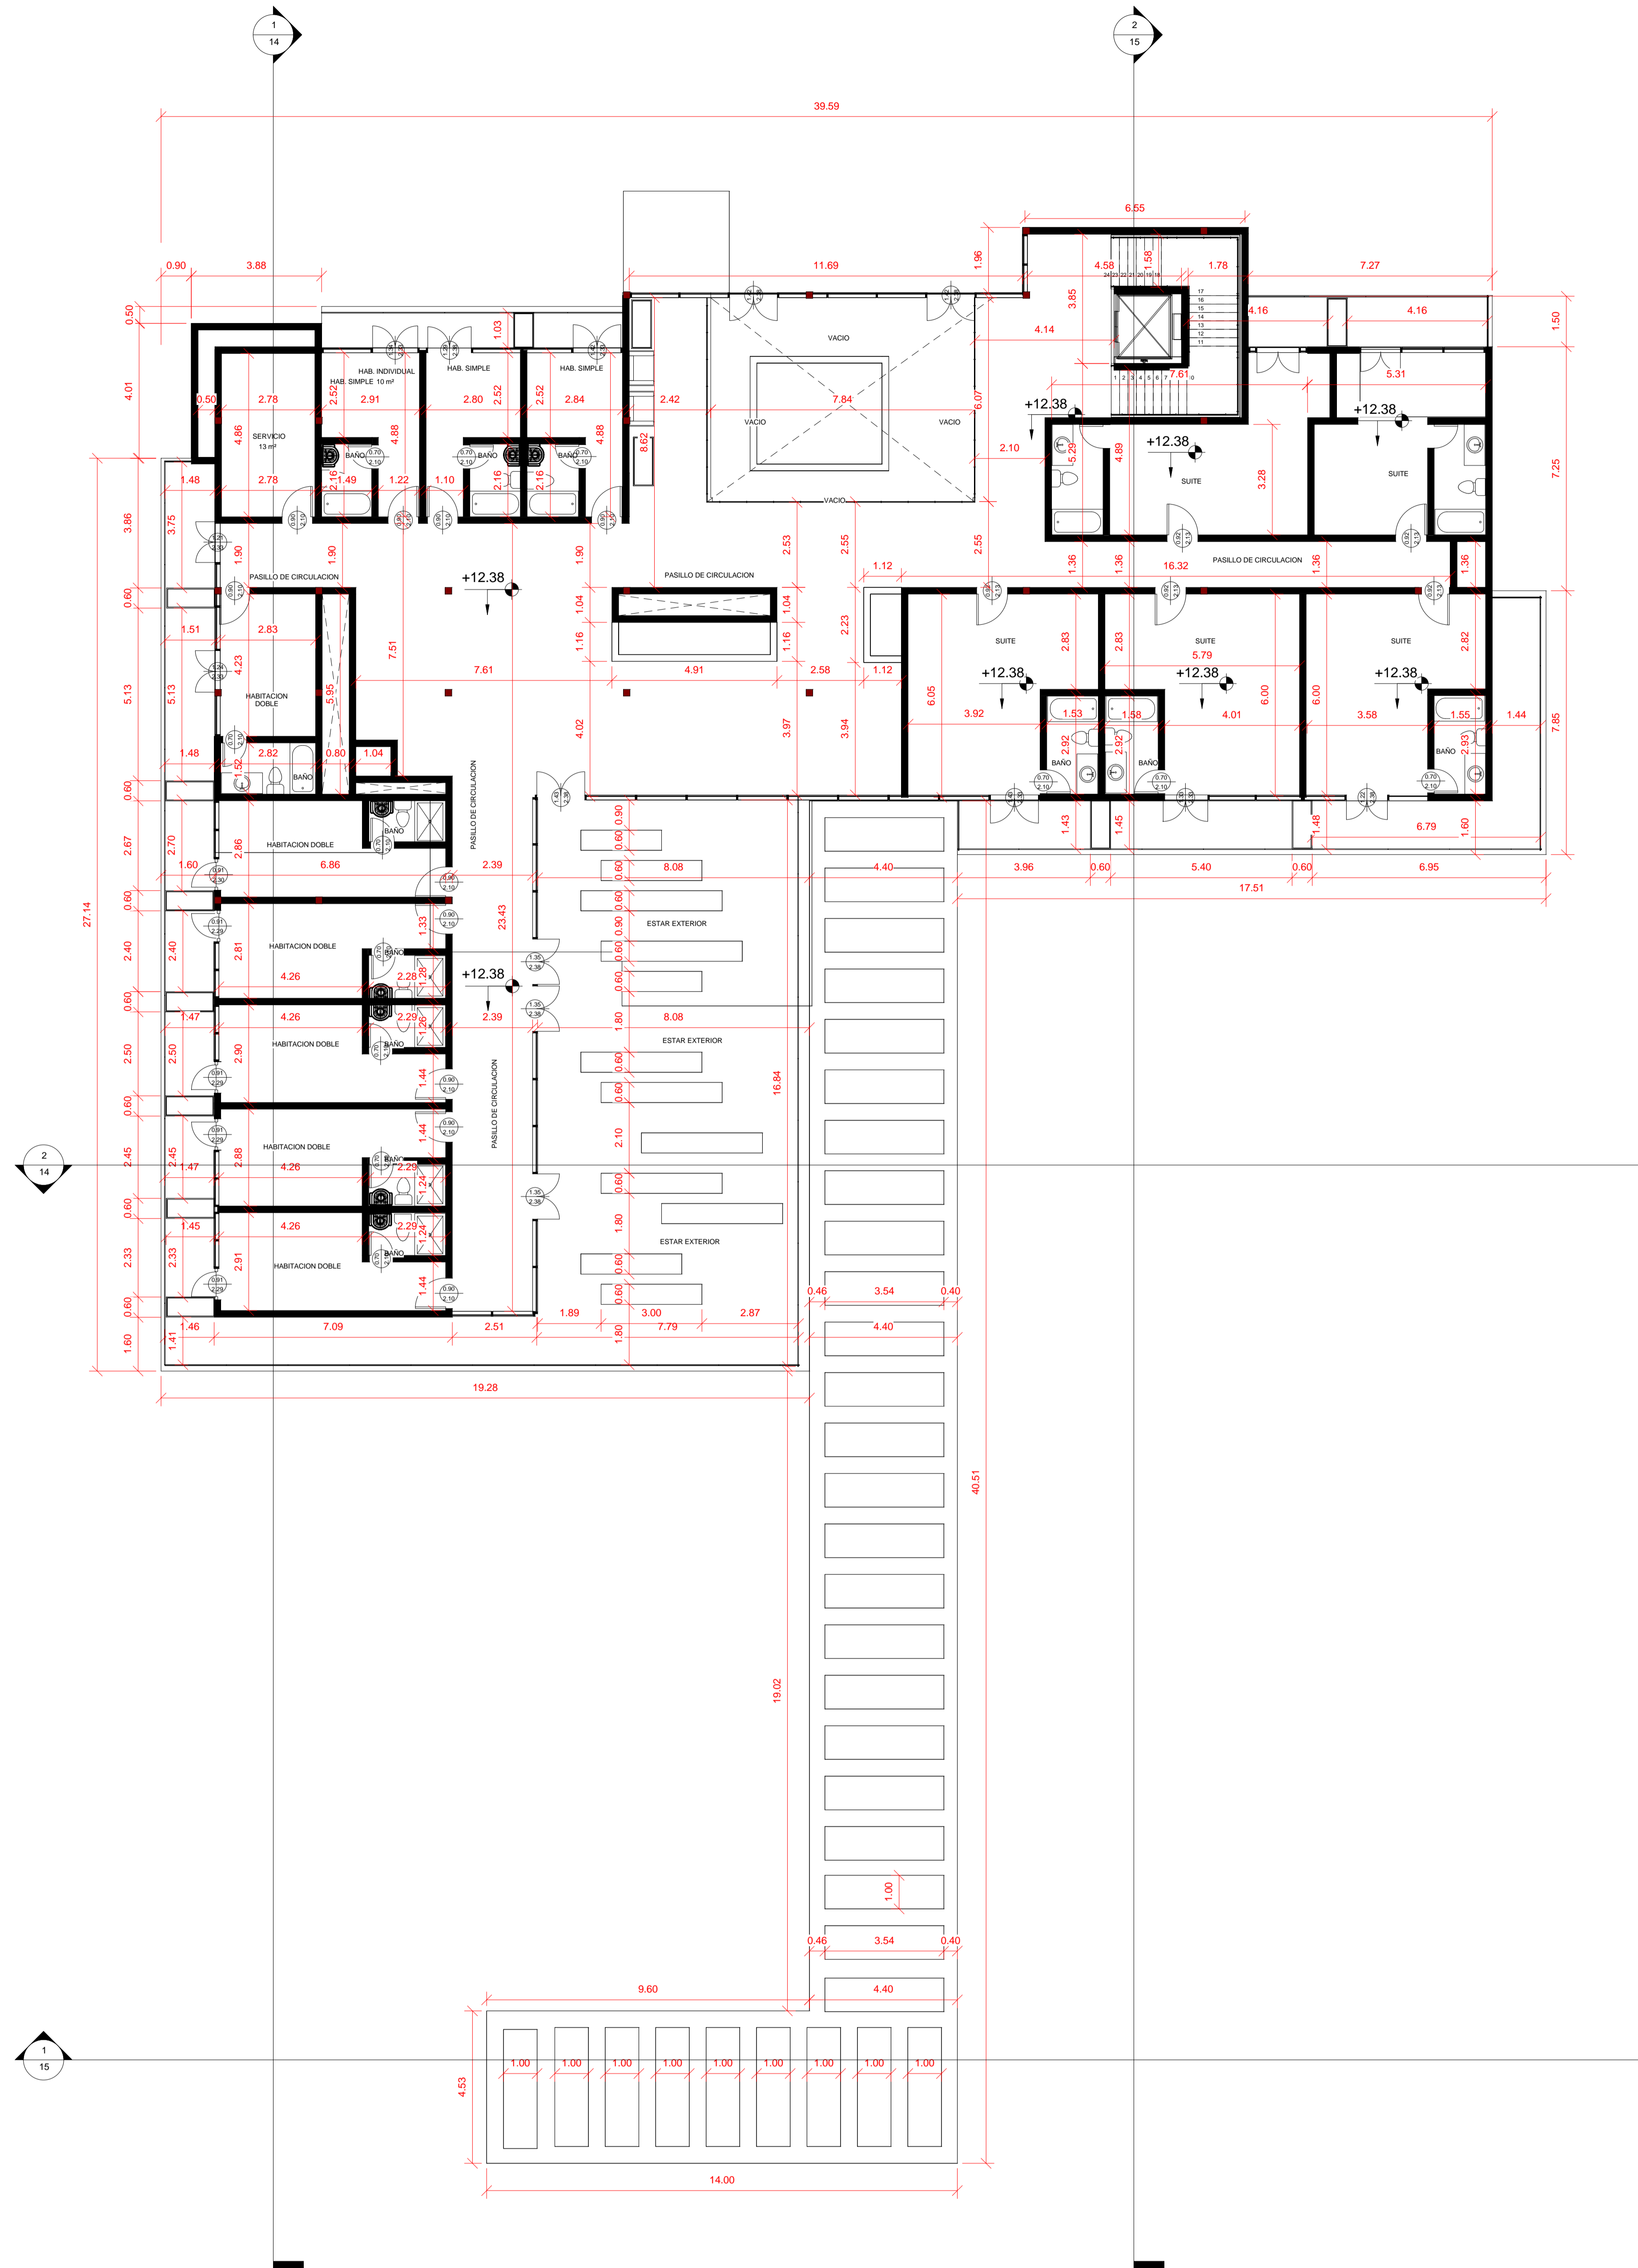

Plano: PLANTA BAJA BLOQUE APRENDIZAJE -
Esc.: AMOBLADO 1:100

Lámina:
10

COMPLEJO ENOTURISTICO EN EL VALLE DE LA CONCEPCIÓN

Tutor: Arq. Alvaro Borda

Plano: PLANTA BAJA BLOQUE APRENDIZAJE - ACOTADO

Lámina:

Postulante: Carmiña Jaramillo Sfarcich

Esc. : 1 : 100

11

COMPLEJO ENOTURISTICO EN EL VALLE DE LA CONCEPCIÓN

Tutor: Arq. Alvaro Borda

Plano: PLANTA ALTA - AMOBLADO

Lámina:

Postulante: Carmiña Jaramillo Sfarcich

Esc. : 1 : 100

12

COMPLEJO ENOTURISTICO EN EL VALLE DE LA CONCEPCIÓN

Tutor: Arq. Alvaro Borda

Plano: PLANTA ALTA - ACOTADA

Lámina:

Postulante: Carmiña Jaramillo Sfarcich

Esc. : 1 : 100

13

1 Sección 1
1:100

2 Sección 2
1:100

3 Sección 3
1:100

2 Sección 4
1 : 100

1 Sección 5
1 : 100

3 Sección 6
1 : 100