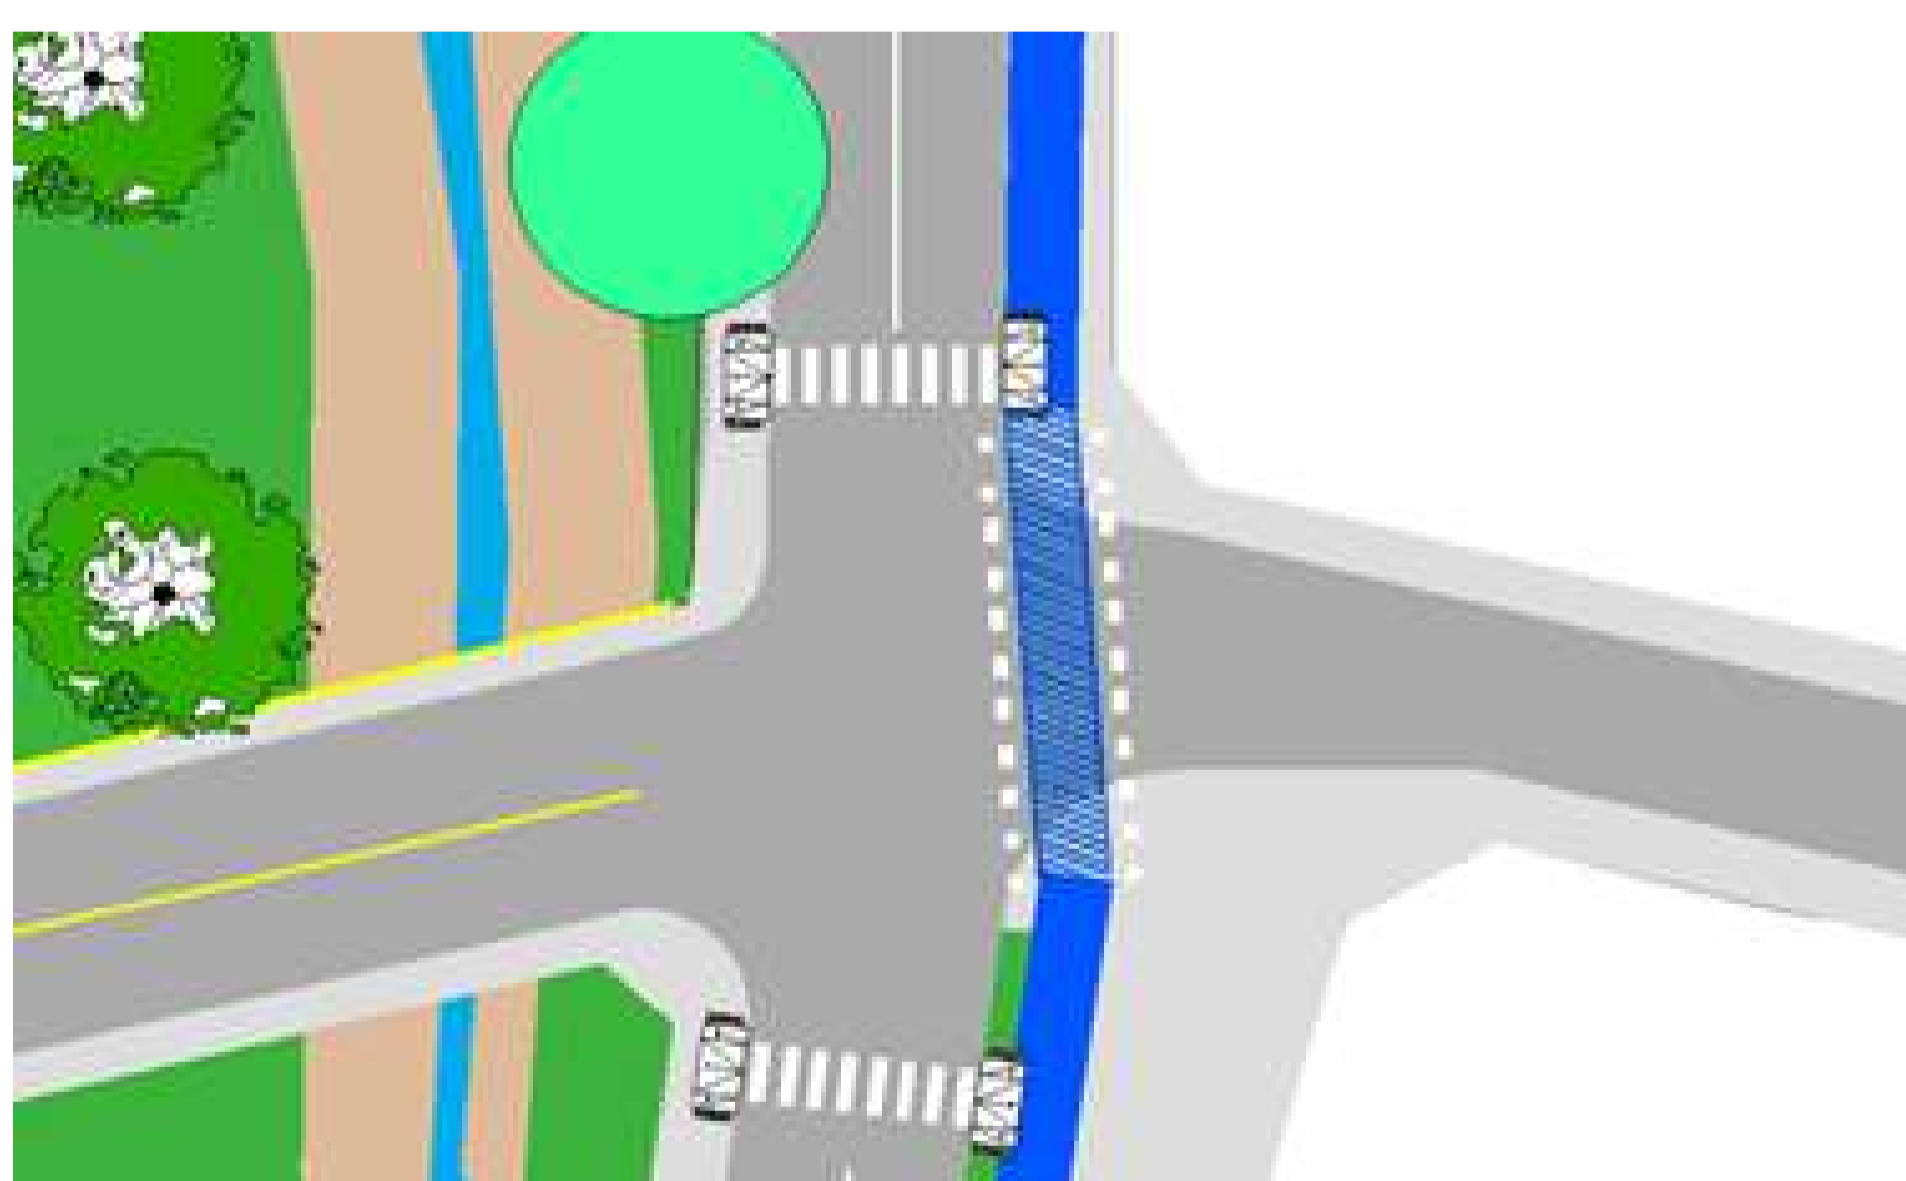

PLANIMETRÍA, TRAMO 1
 ESCALA: 1: 1000
 TARIJA BOLIVIA
 Gestión 2020

INTERSECCIONES VIALES

INTERSECCIÓN: AV LAS AMÉRICAS- AV DELIO ECHAZÚ

INTERSECCIÓN: AV DELIO ECHAZÚ- AV BELGRANO

INTERSECCIÓN: AV DELIO ECHAZÚ- AV LA GAMONEDA

INTERSECCIÓN: AV DELIO ECHAZÚ

INTERSECCIÓN: AV LA PAZ- AV LA SALAMANCA

INTERSECCIÓN: AV LA SALAMANCA

INTERSECCIÓN: AV LA SALAMANCA- CHAMAS

INTERSECCIÓN: AV LOS MEMBRILLOS

INTERSECCIÓN: AV LOS MEMBRILLOS- CALLE INGAVI