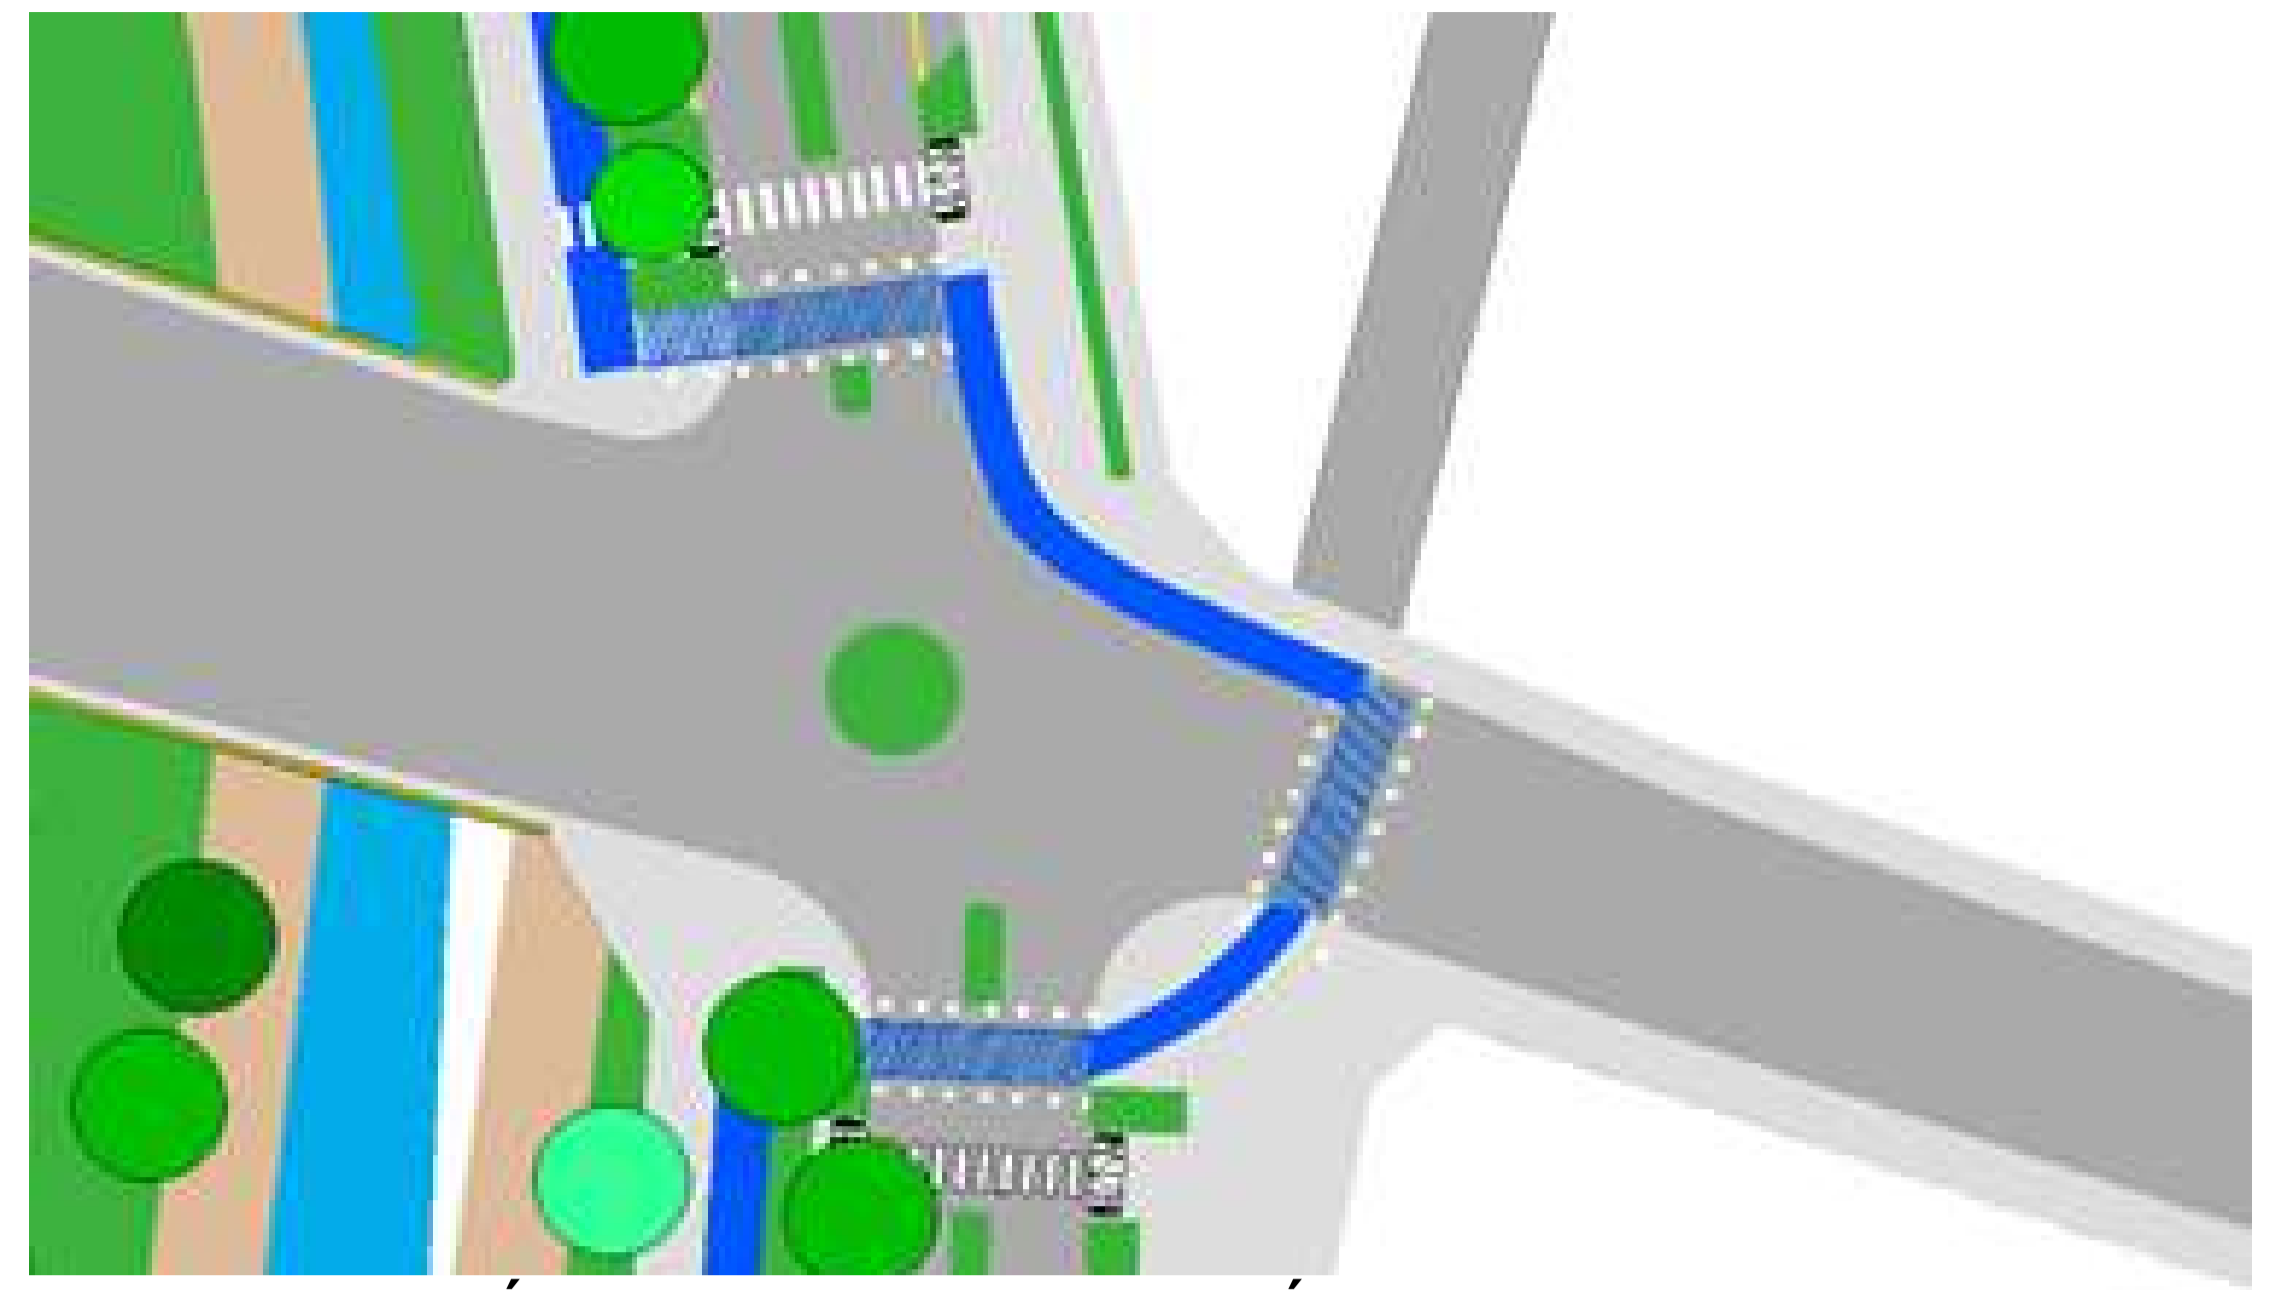

Proyecto: REGENERACIÓN URBANA INTEGRAL EN LA QUEBRADA EL MONTE DE LA CIUDAD DE TARIJA
 Elaborado por: MAIRA ROSELY SORUCO GUZMÁN
 Docente de la materia: ARQ. MECHTILD MARIA KAISER.

PLANIMETRÍA, TRAMO 1
 ESCALA: 1: 1000
 TARIJA BOLIVIA Gestión 2020

UNIVERSIDAD AUTÓNOMA "JUAN MISAEL SARACHO"
 FACULTAD DE CIENCIAS Y TECNOLOGÍA
 CARRERA DE ARQUITECTURA Y URBANISMO
 PROYECTO DE GRADO G-1

Proyecto: REGENERACIÓN URBANA INTEGRAL EN LA QUEBRADA EL MONTE DE LA CIUDAD DE TARIJA
 Elaborado por: MAIRA ROSELY SORUCO GUZMÁN
 Docente de la materia: ARQ. MECHTHILD MARIA KAISER.

PLANIMETRÍA, TRAMO 1
 ESCALA: 1: 1000
 TARIJA BOLIVIA
 Gestión 2020

INTERSECCIONES VIALES

INTERSECCIÓN: AV LAS AMÉRICAS- AV DELIO ECHAZÚ

INTERSECCIÓN: AV DELIO ECHAZÚ- AV BELGRANO

INTERSECCIÓN: AV DELIO ECHAZÚ- AV LA GAMONEDA

INTERSECCIÓN: AV DELIO ECHAZÚ

INTERSECCIÓN: AV LA PAZ- AV LA SALAMANCA

INTERSECCIÓN: AV LA SALAMANCA

INTERSECCIÓN: AV LA SALAMANCA- CHAMAS

INTERSECCIÓN: AV LOS MEMBRILLOS

INTERSECCIÓN: AV LOS MEMBRILLOS- CALLE INGAVI