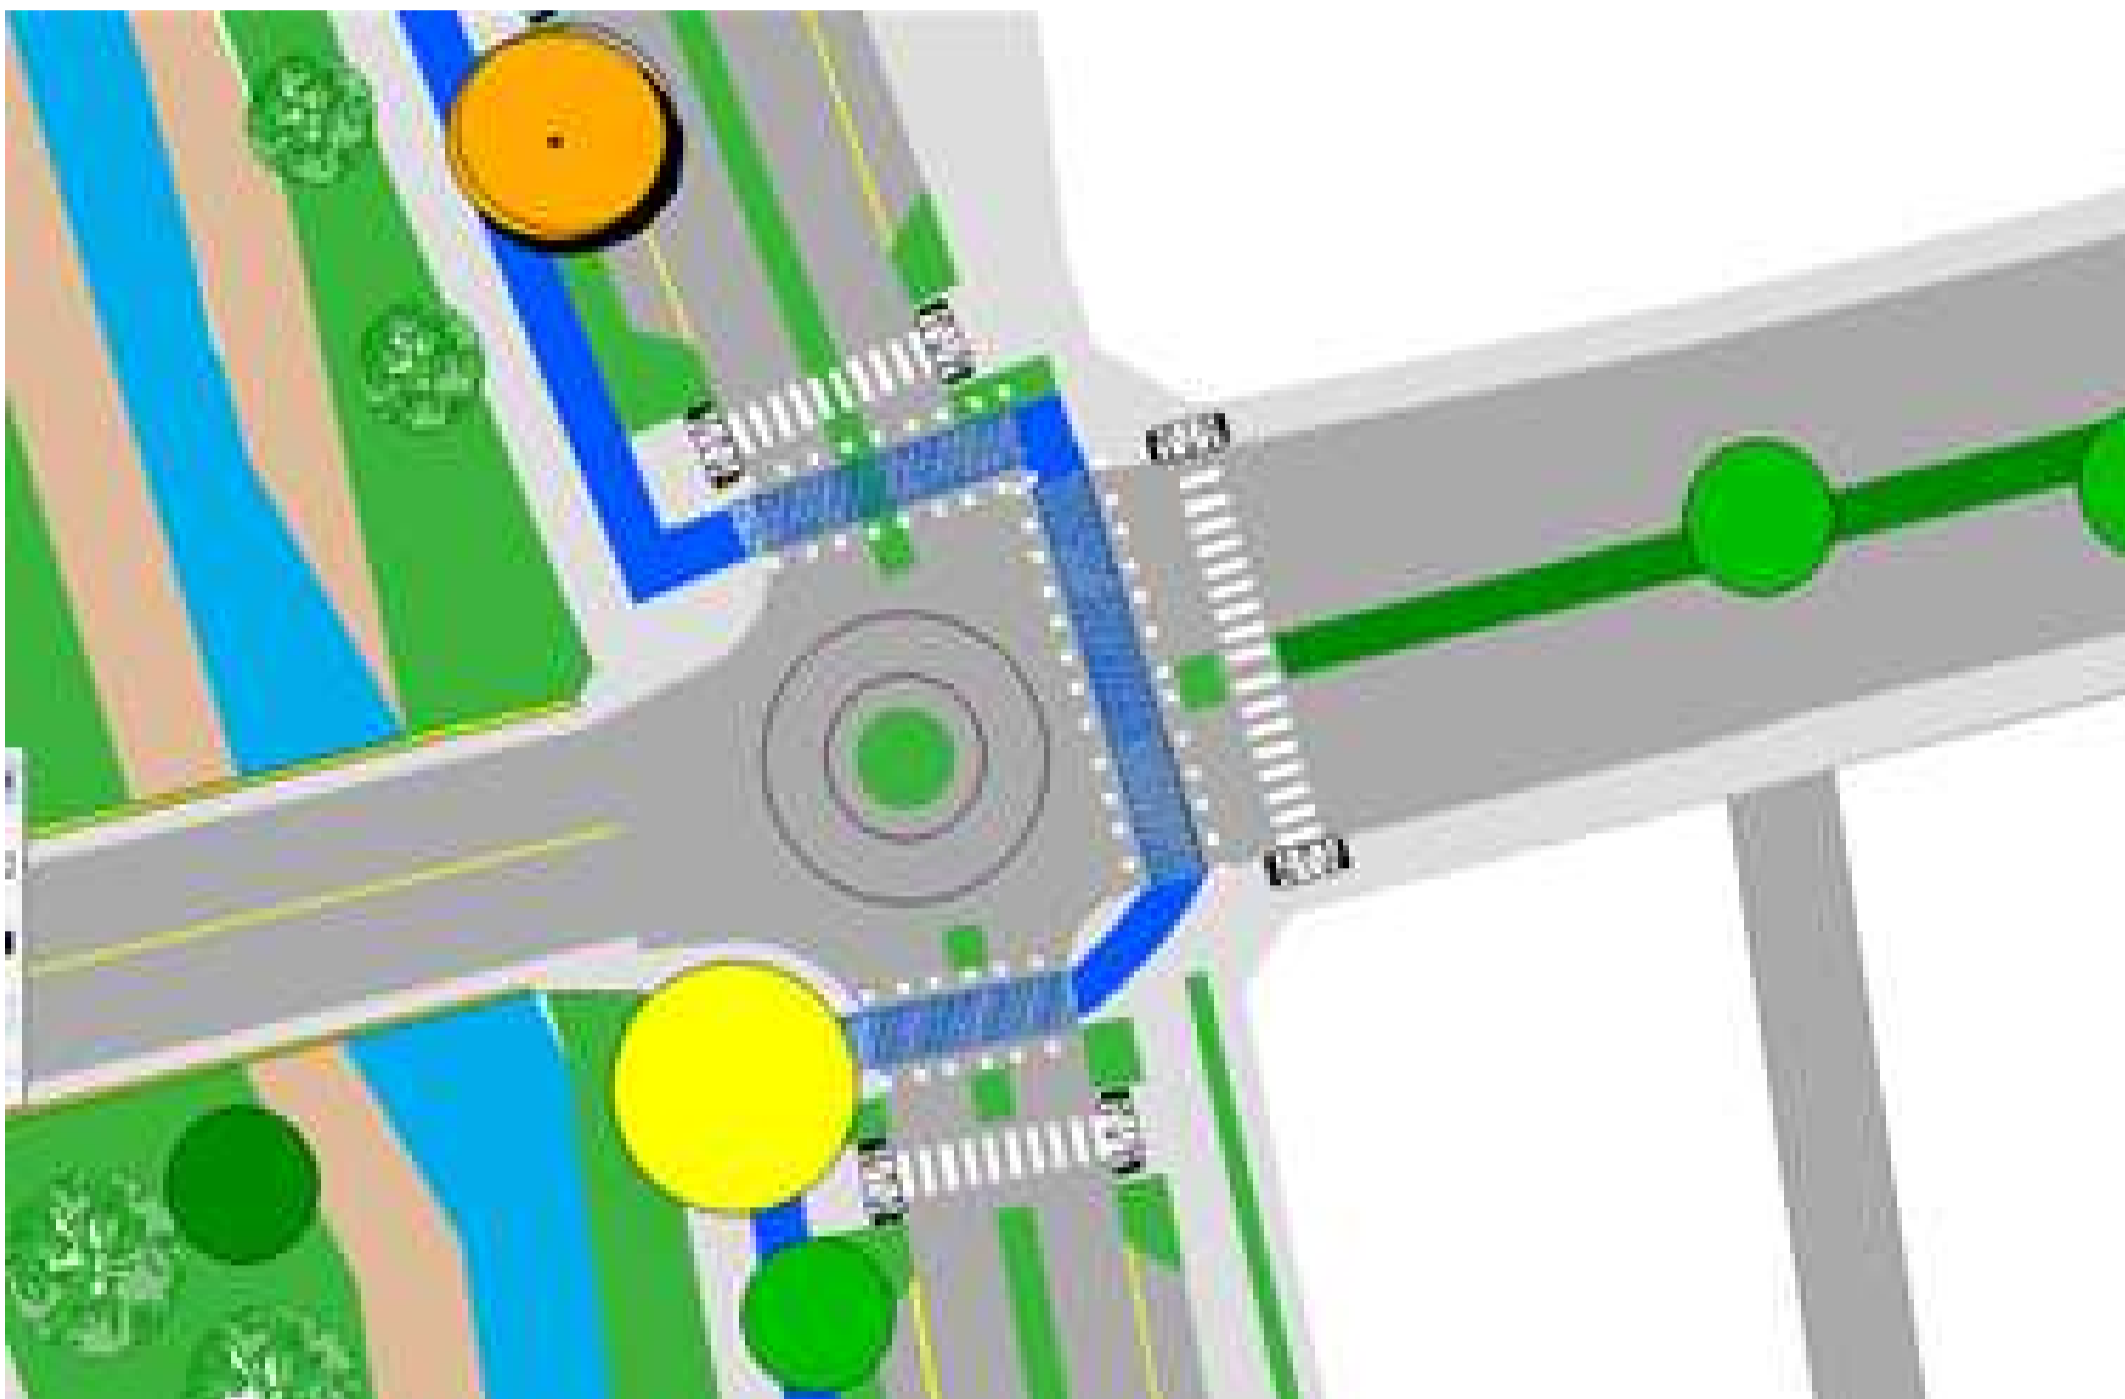

UNIVERSIDAD AUTÓNOMA "JUAN MISAEL SARACHO"
 FACULTAD DE CIENCIAS Y TECNOLOGÍA
 CARRERA DE ARQUITECTURA Y URBANISMO
 PROYECTO DE GRADO G-1

Proyecto: REGENERACIÓN URBANA INTEGRAL EN LA QUEBRADA EL MONTE DE LA CIUDAD DE TARIJA
 Elaborado por: MAIRA ROSELY SORUCO GUZMÁN
 Docente de la materia: ARQ. MECHTHILD MARIA KAISER.

PLANIMETRÍA, TRAMO 1
 ESCALA: 1: 1000
 TARIJA BOLIVIA
 Gestión 2020

INTERSECCIONES VIALES

INTERSECCIÓN: AV LAS AMÉRICAS- AV DELIO ECHAZÚ

INTERSECCIÓN: AV DELIO ECHAZÚ- AV BELGRANO

INTERSECCIÓN: AV DELIO ECHAZÚ- AV LA GAMONEDA

INTERSECCIÓN: AV DELIO ECHAZÚ

INTERSECCIÓN: AV LA PAZ- AV LA SALAMANCA

INTERSECCIÓN: AV LA SALAMANCA

INTERSECCIÓN: AV LA SALAMANCA- CHAMAS

INTERSECCIÓN: AV LOS MEMBRILLOS

INTERSECCIÓN: AV LOS MEMBRILLOS- CALLE INGAVI

INTERSECCIONES VIALES

ESCALA: 1: 3000

TARIJA BOLIVIA

Gestión 2020

UBICACIÓN: