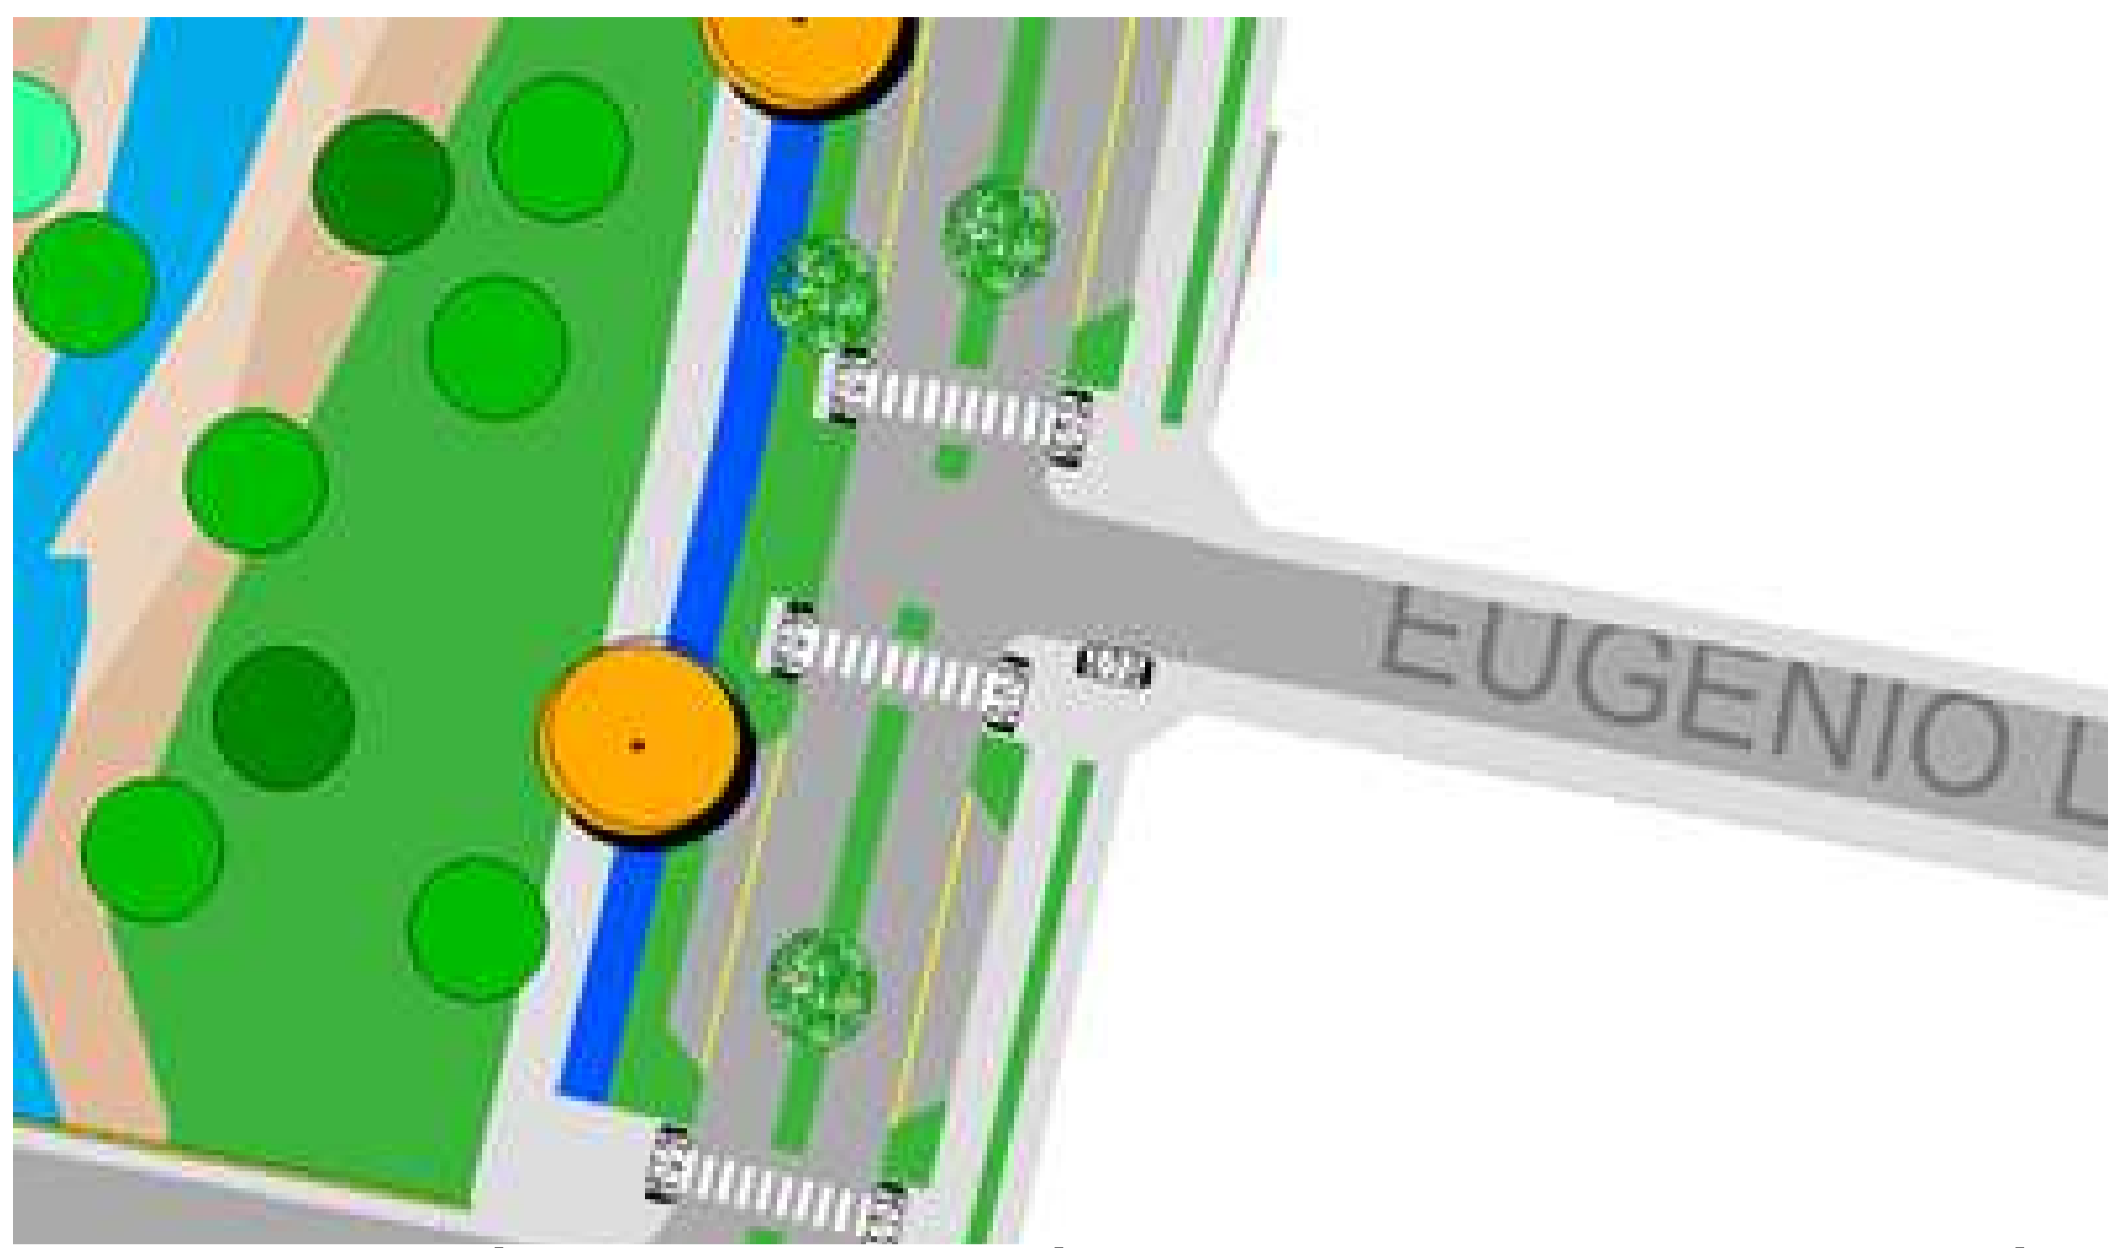

Proyecto: REGENERACIÓN URBANA INTEGRAL EN LA QUEBRADA EL MONTE DE LA CIUDAD DE TARIJA
 Elaborado por: MAIRA ROSELY SORUCO GUZMÁN
 Docente de la materia: ARQ. MECHTILD MARIA KAISER.

PLANIMETRÍA, TRAMO 1
 ESCALA: 1: 1000
 TARIJA BOLIVIA Gestión 2020

UNIVERSIDAD AUTÓNOMA "JUAN MISAEL SARACHO"
 FACULTAD DE CIENCIAS Y TECNOLOGÍA
 CARRERA DE ARQUITECTURA Y URBANISMO
 PROYECTO DE GRADO G-1

Proyecto: REGENERACIÓN URBANA INTEGRAL EN LA QUEBRADA EL MONTE DE LA CIUDAD DE TARIJA
 Elaborado por: MAIRA ROSELY SORUCO GUZMÁN
 Docente de la materia: ARQ. MECHTHILD MARIA KAISER.

PLANIMETRÍA, TRAMO 1
 ESCALA: 1: 1000
 TARIJA BOLIVIA
 Gestión 2020

INTERSECCIONES VIALES

INTERSECCIÓN: AV LAS AMÉRICAS- AV DELIO ECHAZÚ

INTERSECCIÓN: AV DELIO ECHAZÚ- AV BELGRANO

INTERSECCIÓN: AV DELIO ECHAZÚ- AV LA GAMONEDA

INTERSECCIÓN: AV DELIO ECHAZÚ

INTERSECCIÓN: AV LA PAZ- AV LA SALAMANCA

INTERSECCIÓN: AV LA SALAMANCA

INTERSECCIÓN: AV LA SALAMANCA- CHAMAS

INTERSECCIÓN: AV LOS MEMBRILLOS

INTERSECCIÓN: AV LOS MEMBRILLOS- CALLE INGAVI