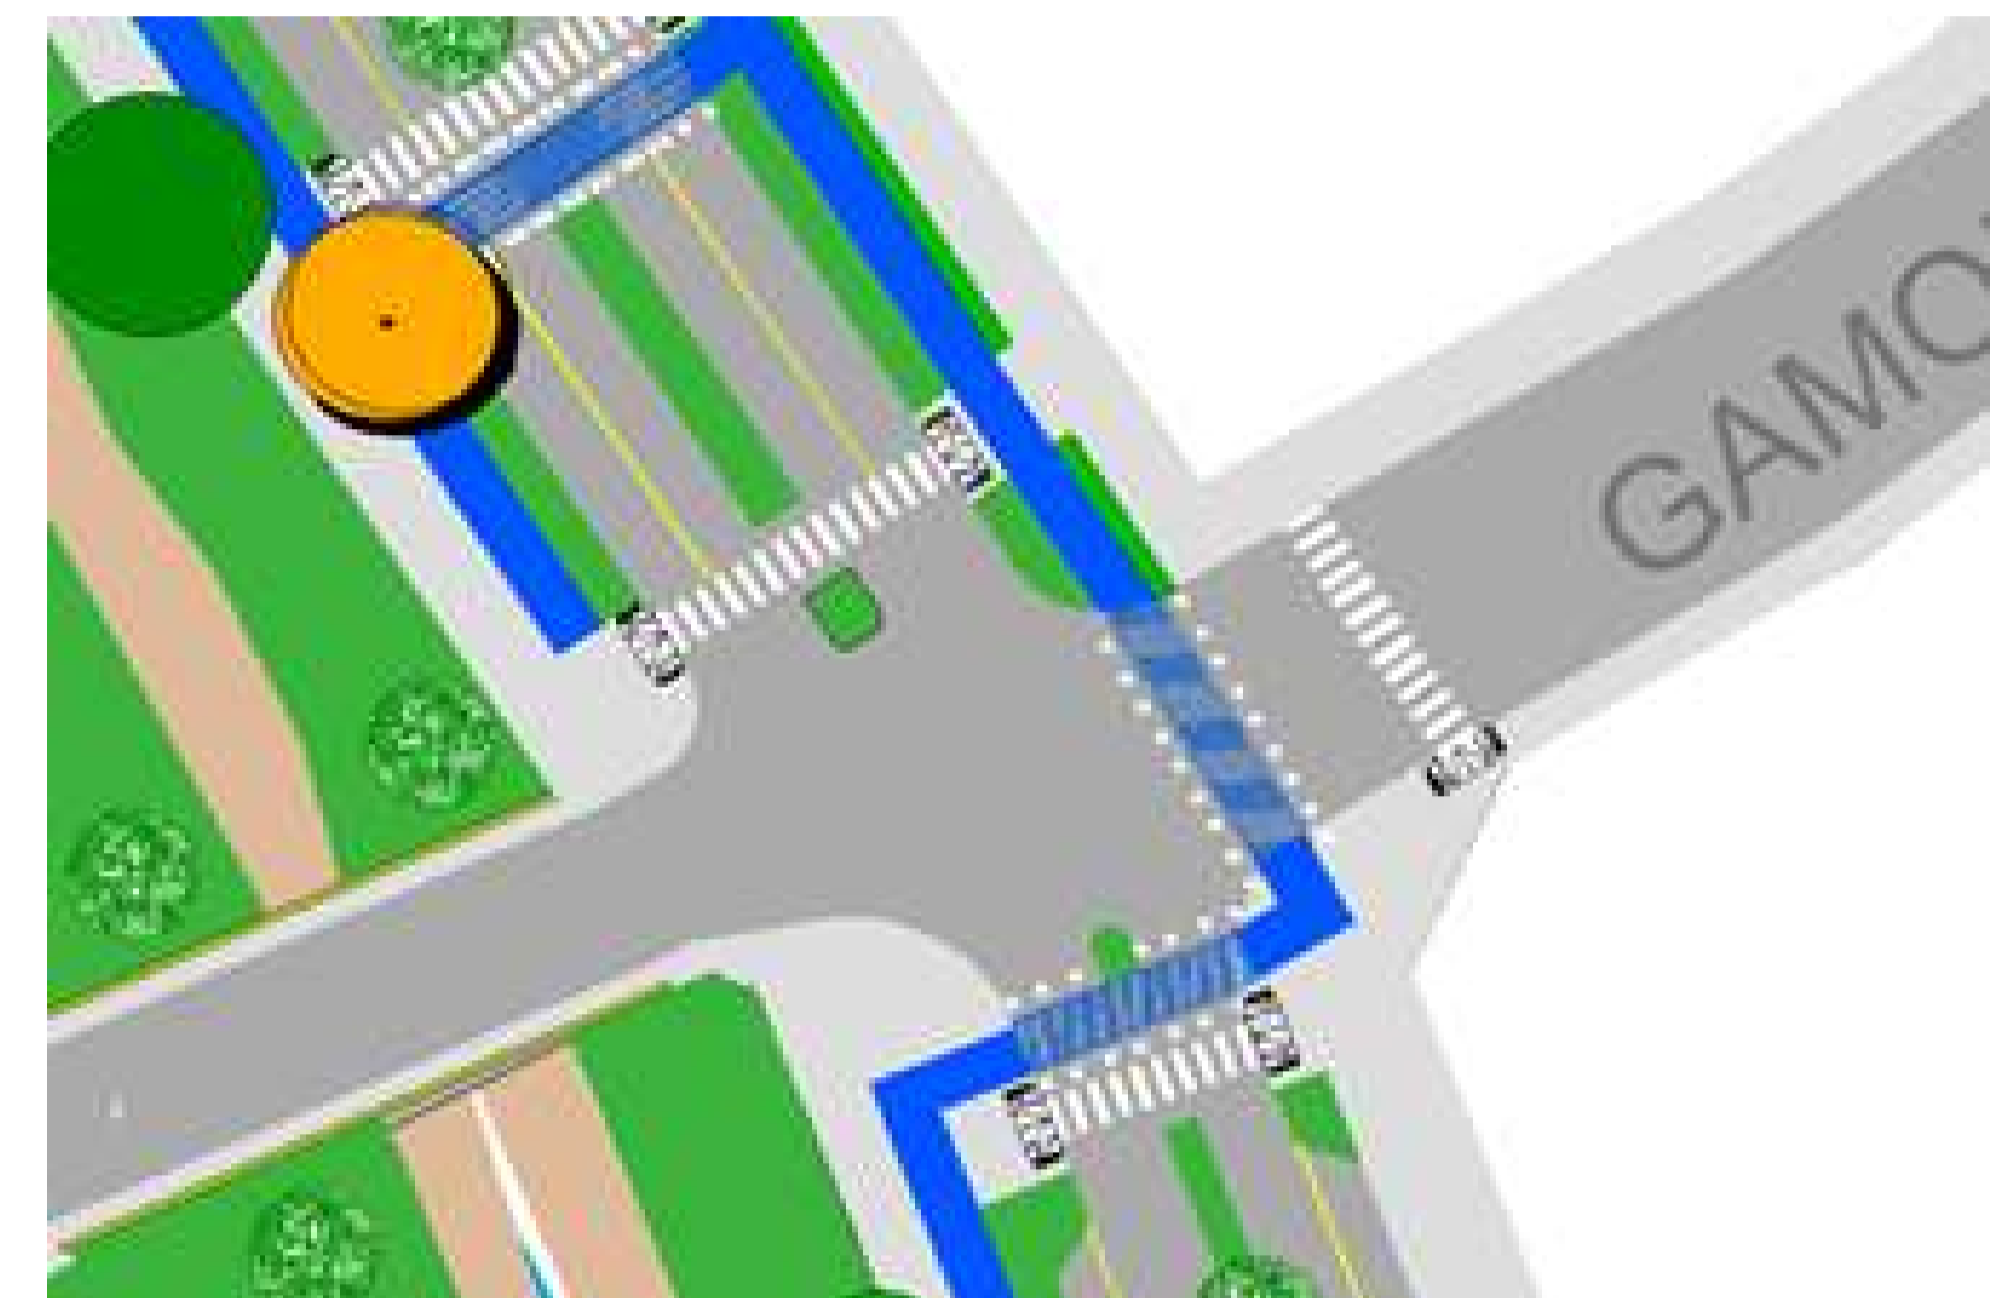

PLANIMETRÍA, TRAMO 1
 ESCALA: 1: 1000
 TARIJA BOLIVIA
 Gestión 2020

INTERSECCIONES VIALES

INTERSECCIÓN: AV LAS AMÉRICAS- AV DELIO ECHAZÚ

INTERSECCIÓN: AV DELIO ECHAZÚ- AV BELGRANO

INTERSECCIÓN: AV DELIO ECHAZÚ- AV LA GAMONEDA

INTERSECCIÓN: AV DELIO ECHAZÚ

INTERSECCIÓN: AV LA PAZ- AV LA SALAMANCA

INTERSECCIÓN: AV LA SALAMANCA

INTERSECCIÓN: AV LA SALAMANCA- CHAMAS

INTERSECCIÓN: AV LOS MEMBRILLOS

INTERSECCIÓN: AV LOS MEMBRILLOS- CALLE INGAVI