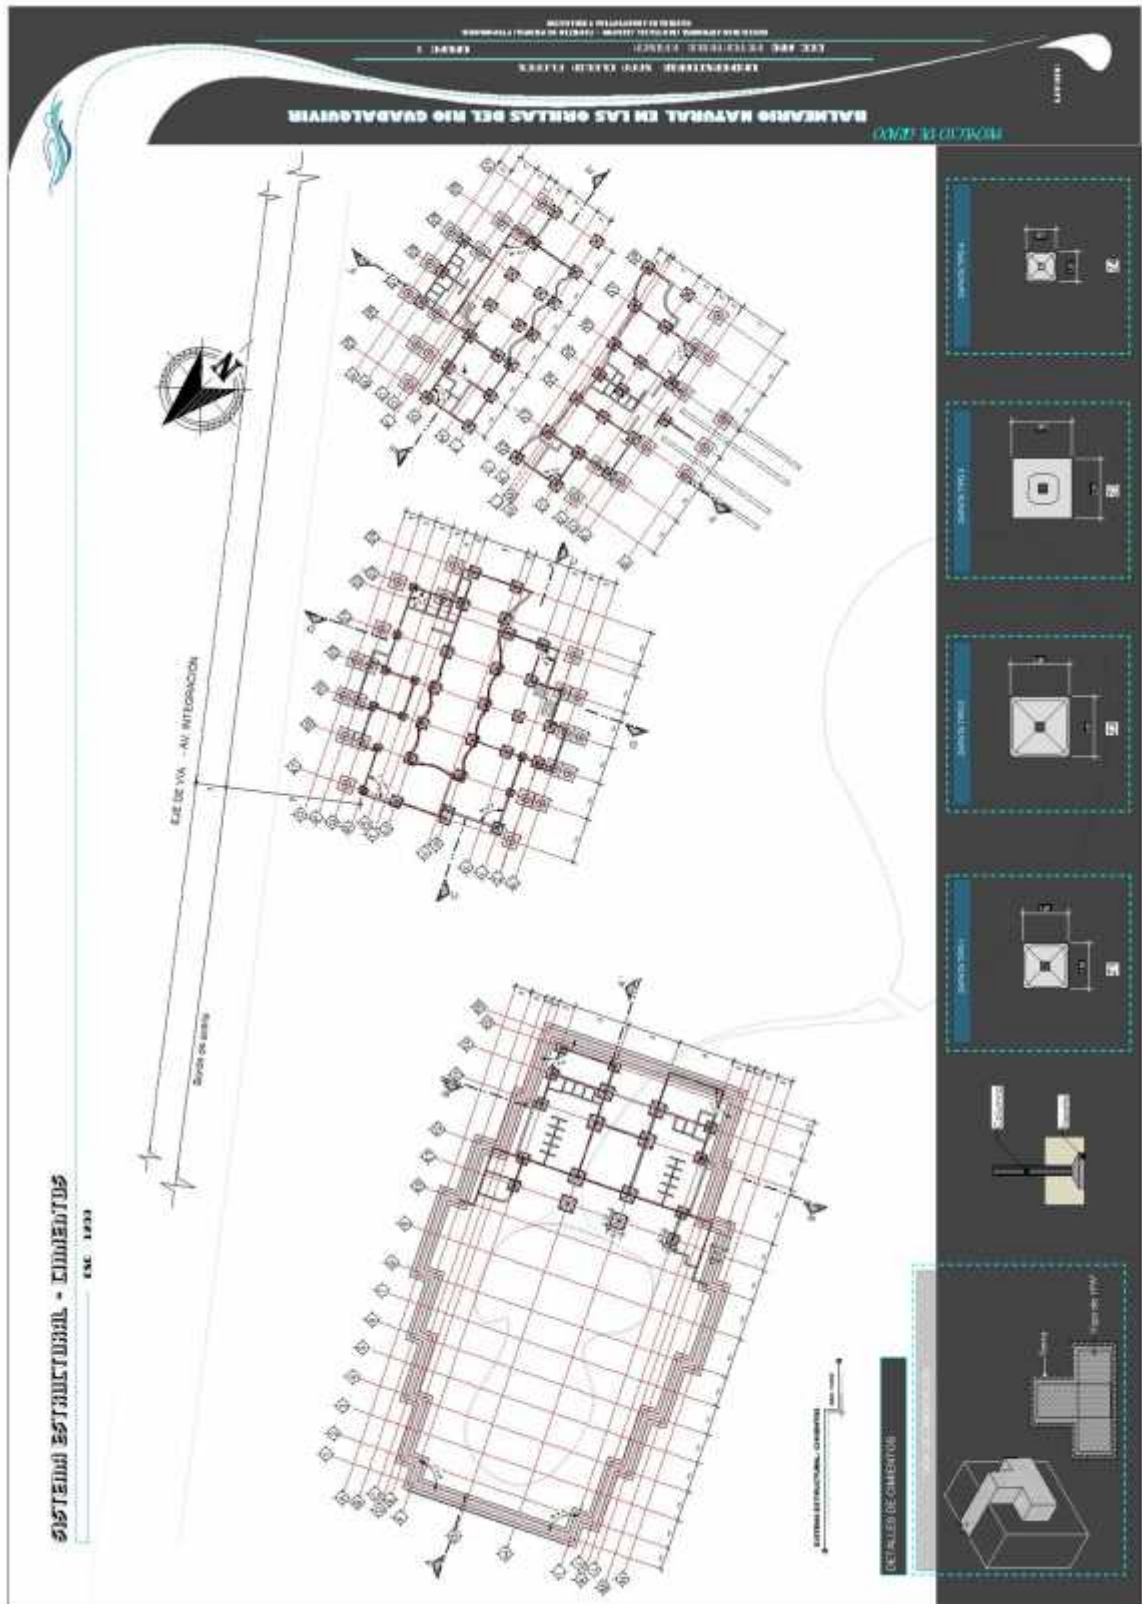

"BALNEARIO NATURAL EN LAS ORILLAS DEL RÍO GUADALQUIVIR"